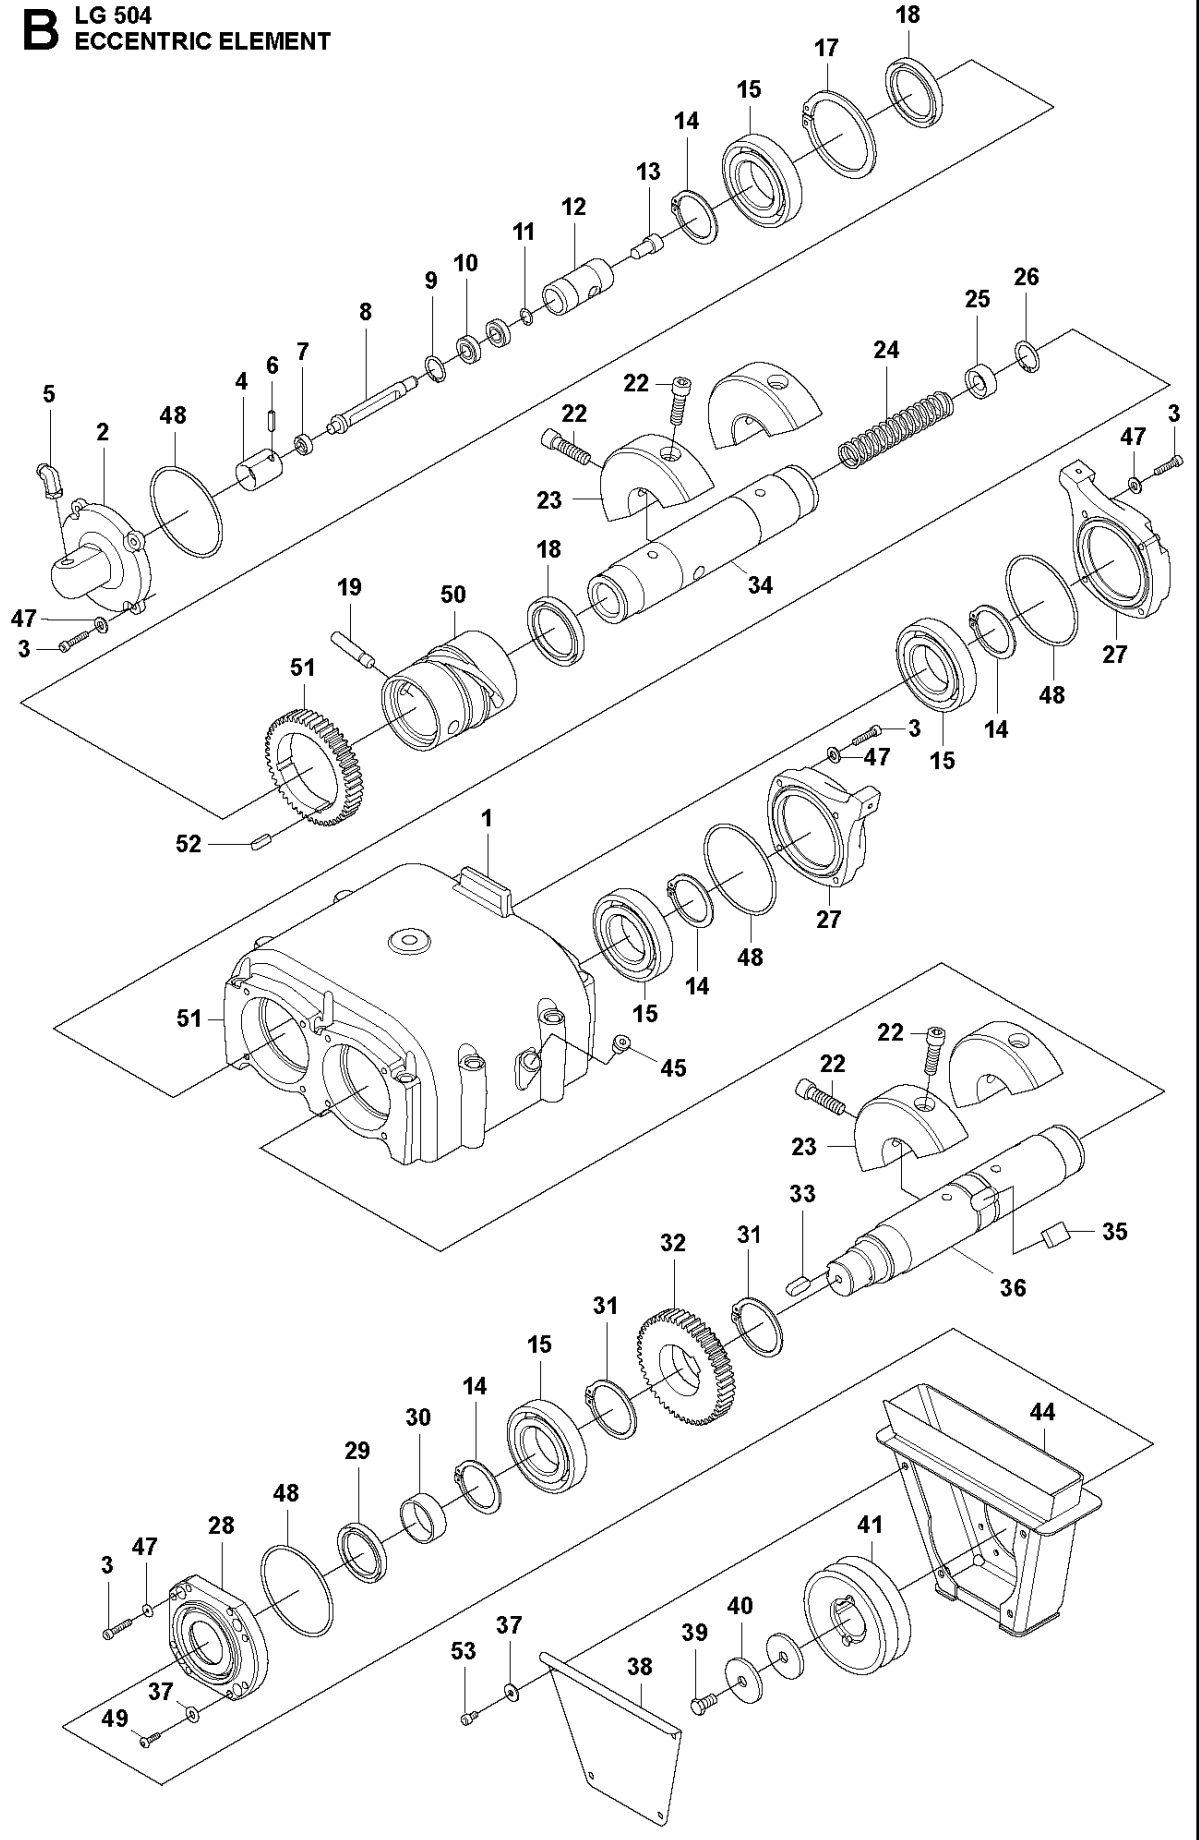

B LG 504
ECCENTRIC ELEMENT

ECCENTRIC ELEMENT LG 504 / 504 EPA, 967855501, 967855502, 967855503, 967855504, 967855505, 967855506, 967855507, 967855508, 967855509, 967855510, 967855511, 967855512,

Ref	Part No	Description	Remark	QTY KIT
1	594 17 95-01	HOUSING		1
2	594 17 52-01	HYDRAULIC CYLINDER		1
3	595 28 74-01	SCREW		16
4	594 64 30-01	CAP		1
5	594 12 75-01	NIPPLE		1
6	595 03 11-01	PIN		1
7	594 18 43-01	SEALING		1
8	594 18 23-01	PISTON ROD		1
9	595 11 39-01	CIRCLIP		1
10	594 18 36-01	BALL BEARING		2
11	595 04 63-01	RING		1
12	594 18 24-01	PISTON		1
13	594 44 39-01	STOP SCREW		1
14	595 03 72-01	CIRCLIP		4
15	594 18 34-01	BEARING		4
17	594 12 49-01	CIRCLIP		1
18	594 54 76-01	BALL BEARING		2
19	594 18 67-01	PIN		1
22	595 03 47-01	SCREW		8
23	594 17 97-01	EXCENTER		4
24	594 18 35-01	SPRING		1
25	594 32 28-01	STOP		1
26	595 03 74-01	CIRCLIP		1
27	594 18 68-01	COVER		2
28	594 19 17-01	BEARING COVER		1
29	594 18 42-01	RADIAL SEAL		1
30	594 54 75-01	RING		1
31	594 12 48-01	CIRCLIP		2
32	594 17 49-01	GEAR		1
33	594 54 70-01	KEY		1
34	594 17 98-01	SHAFT		1
35	594 18 75-01	KEY		1
36	594 17 53-01	SHAFT		1
37	595 03 64-01	WASHER		12
38	594 19 18-01	COVER		1
39	594 11 84-01	SCREW		1
40	594 32 16-01	WASHER		2
41	595 37 49-01	PULLEY		1
44	594 19 19-01	BELT COVER		1
45	595 35 53-01	PLUG		1
47	594 12 46-01	WASHER		16
48	595 03 97-01	O-RING		4
49	595 34 94-01	SCREW		8
50	594 17 99-01	GEAR		1
51	594 17 50-01	GEAR		1
52	595 05 08-01	KEY		2
53	595 34 79-01	SOCKET		4