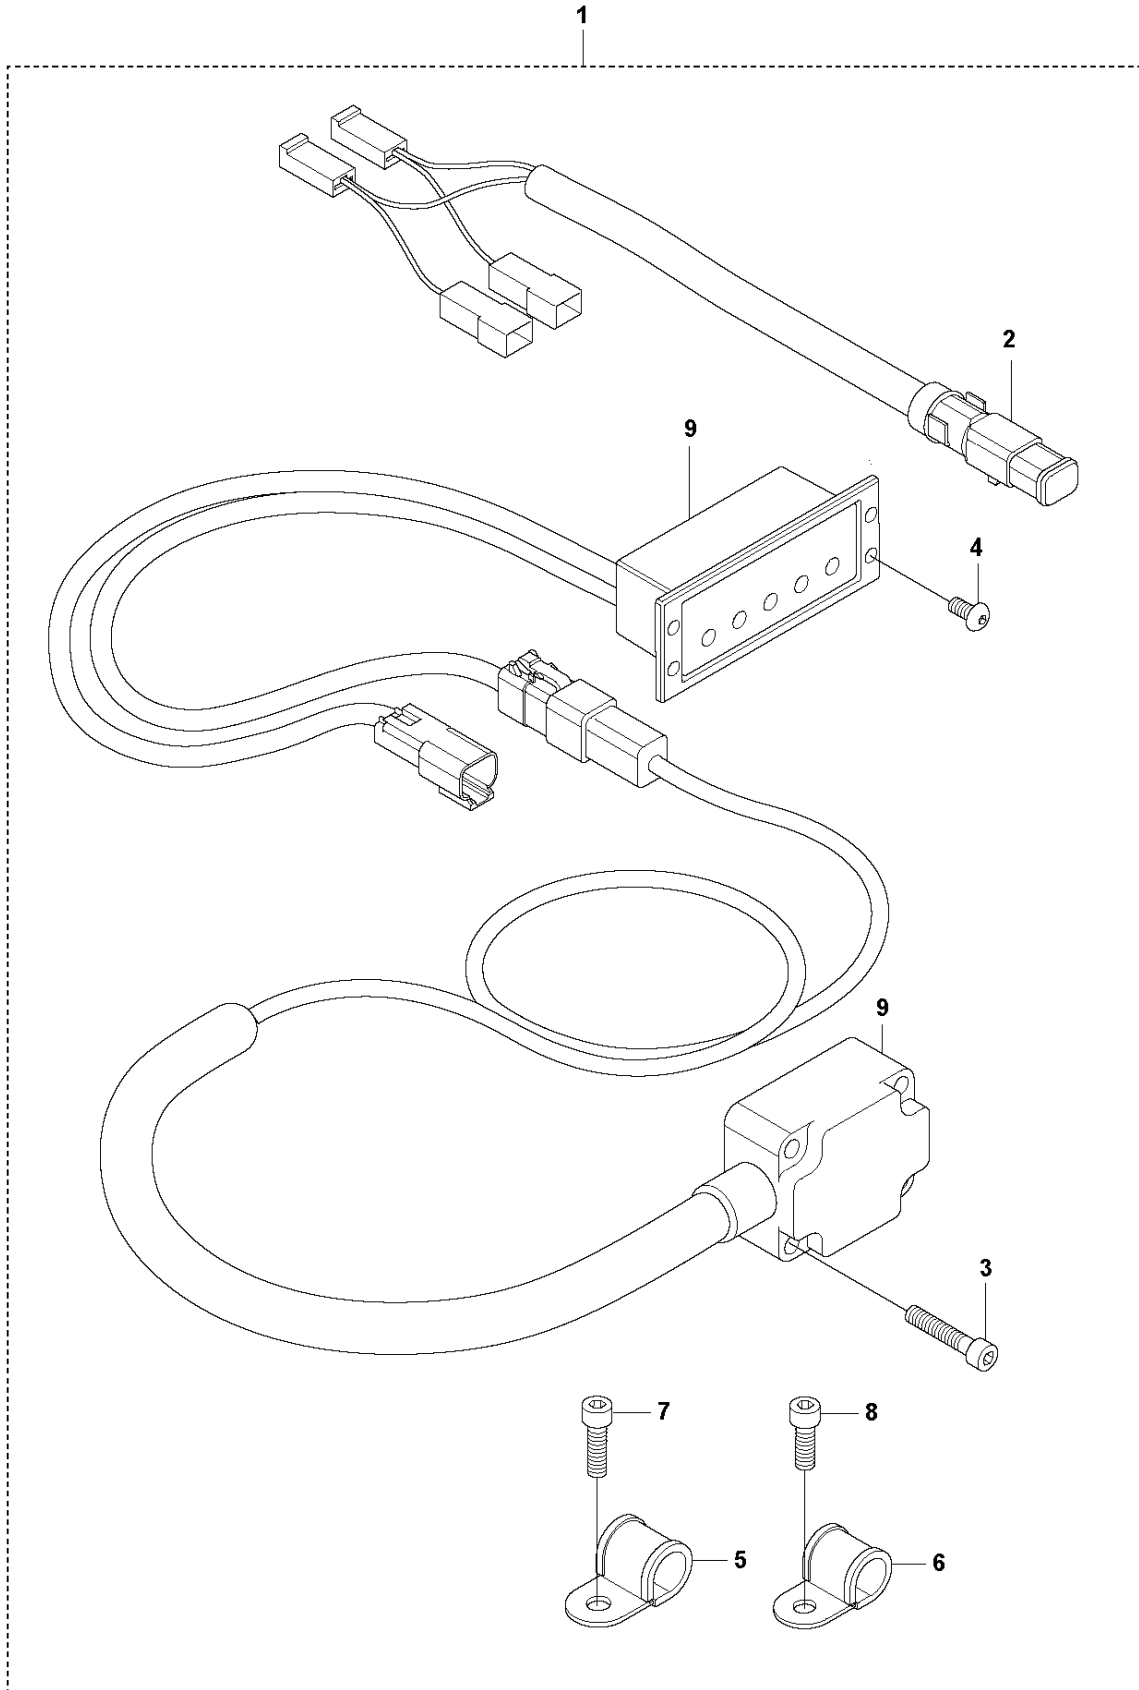

COMPACTION INDICATOR KIT LG 504 / 504 EPA, 967855501, 967855502, 967855503, 967855504, 967855505, 967855506, 967855507, 967855508, 967855509, 967855510, 967855511, 967855512, 967855521, 967855522, 967855523, 2022-06

**Y LG 504
COMPACTION INDICATOR KIT**

COMPACTION INDICATOR KIT LG 504 / 504 EPA, 967855501, 967855502, 967855503, 967855504, 967855505, 967855506, 967855507, 967855508, 967855509, 967855510, 967855511, 967855512,

Ref	Part No	Description	Remark	QTY KIT
1	594 76 17-01	INDICATOR		1
2	594 75 57-01	HARNESS		1
3	595 11 12-01	SCREW		4
4	595 06 56-01	SCREW		4
5	595 11 48-01	PIPE CLAMP		2
6	594 12 56-01	PIPE CLAMP		1
7	595 03 48-01	SCREW		2
8	595 03 42-01	SCREW		1
9	594 18 77-01	INDICATOR		1