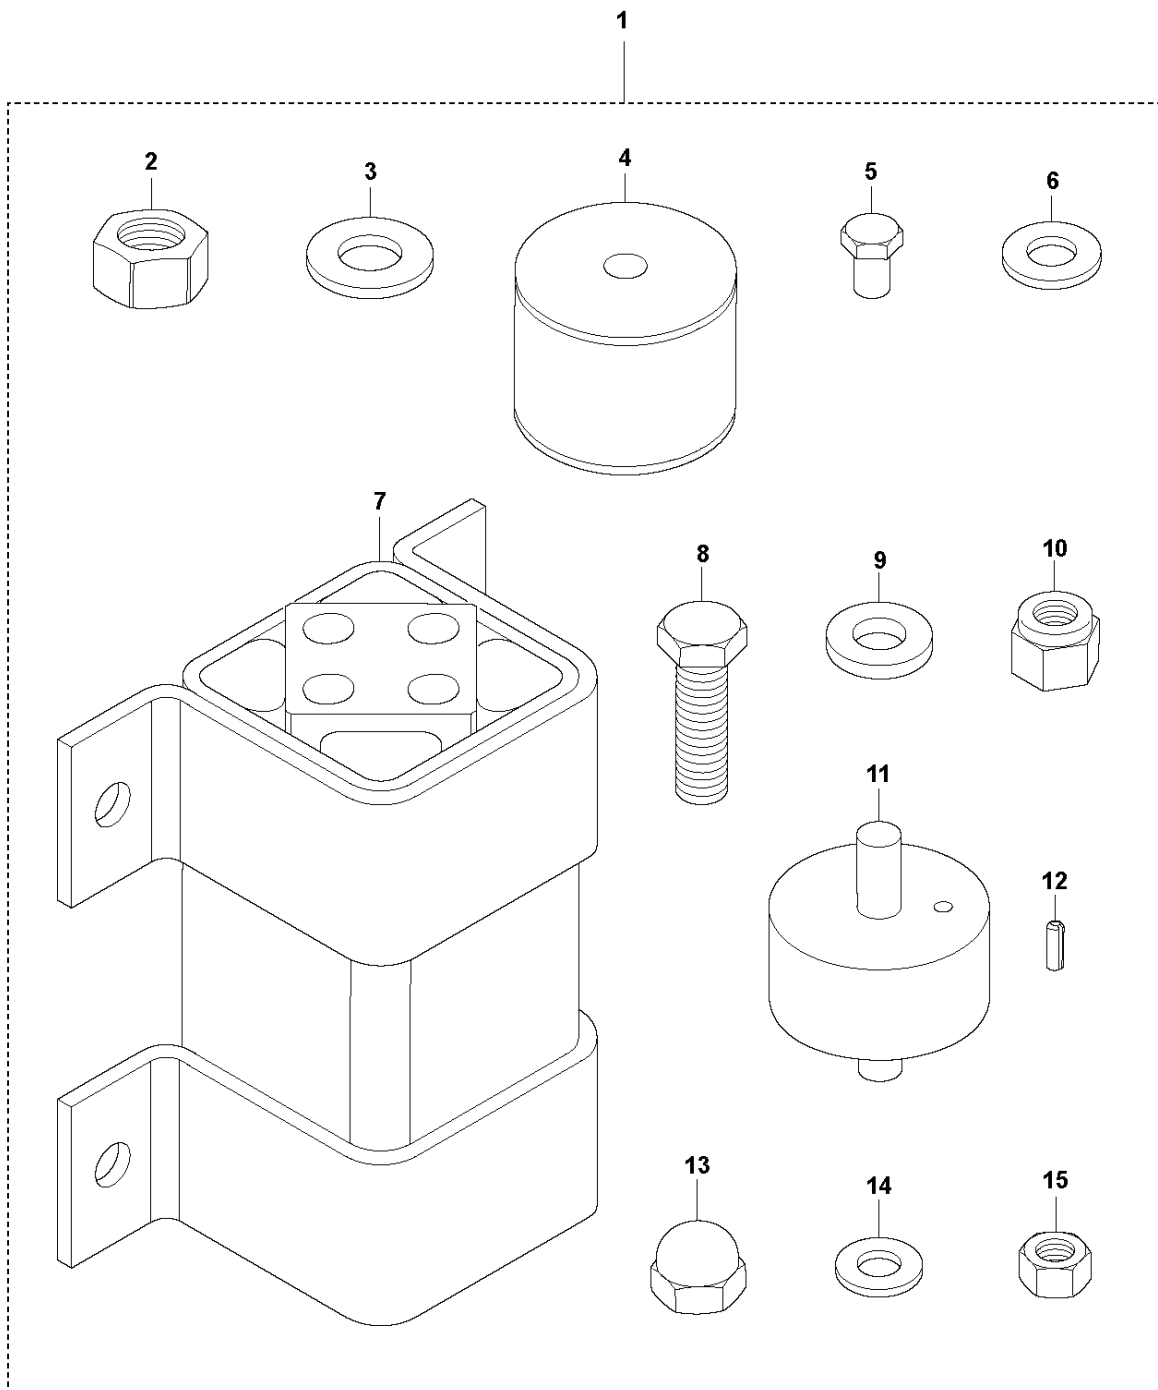

R LG 504
SHOCK ABSORBER REPAIR KIT

SHOCK ABSORBER REPAIR KIT

LG 504 / 504 EPA, 967855501, 967855502, 967855503,
967855504, 967855505, 967855506, 967855507, 967855508, 967855509, 967855510, 967855511,

Ref	Part No	Description	Remark	QTY KIT
1	595 38 45-01	REPAIR KIT		1
2	595 03 58-01	NUT		8
3	595 03 67-01	WASHER		8
4	594 15 30-01	ABSORBER		4
5	595 34 46-01	SCREW		8
6	594 74 74-01	WASHER		8
7	594 15 32-01	ABSORBER		1
8	594 11 91-01	SCREW		4
9	595 06 79-01	WASHER		8
10	595 11 27-01	NUT		4
11	594 33 39-01	ABSORBER		1
12	595 03 08-01	PIN		2
13	594 50 14-01	NUT		1
14	594 74 73-01	WASHER		2
15	595 02 94-01	NUT		1