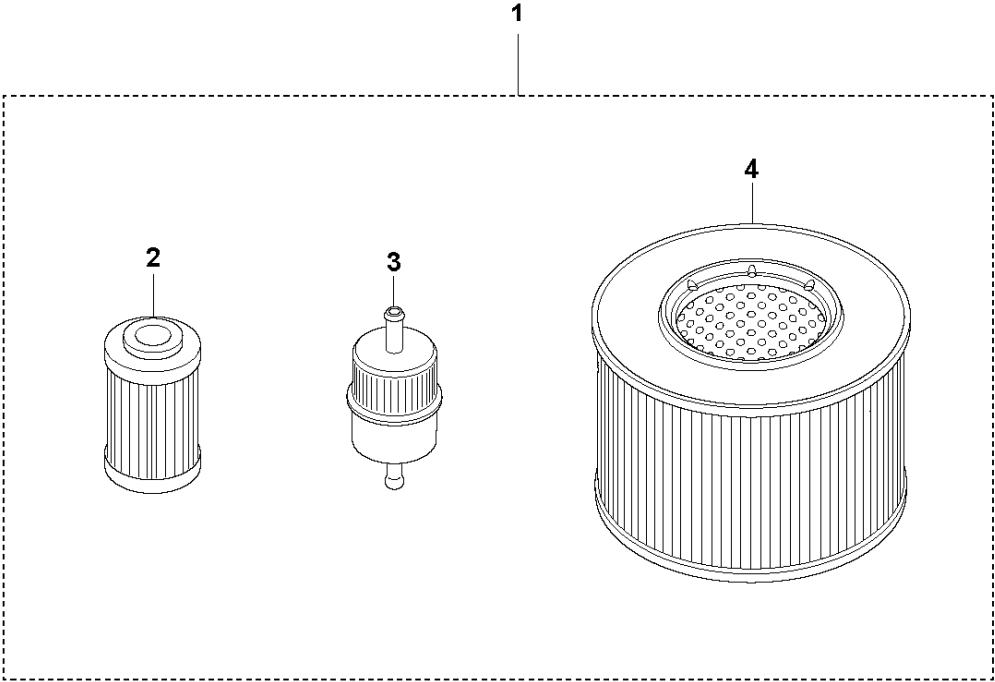

SIX MONTHS / EVERY 250 HOURS KIT LG 504 / 504 EPA, 967855501, 967855502, 967855503, 967855504, 967855505, 967855506, 967855507, 967855508, 967855509, 967855510, 967855511, 967855512, 967855521, 967855522, 967855523, 2022-06

Q LG 504
6 MONTHS / EVERY 250 HOURS SERVICE KIT - HATZ 1D81Z

SIX MONTHS / EVERY 250 HOURS KIT LG 504 / 504 EPA, 967855501, 967855502, 967855503, 967855504, 967855505, 967855506, 967855507, 967855508, 967855509, 967855510, 967855511,

Ref	Part No	Description	Remark	QTY KIT
1	594 21 50-01	SERVICE KIT		1
2	594 30 24-01	OIL FILTER		1
3	594 57 99-01	FUEL FILTER		1
4	594 30 54-01	AIR FILTER		1