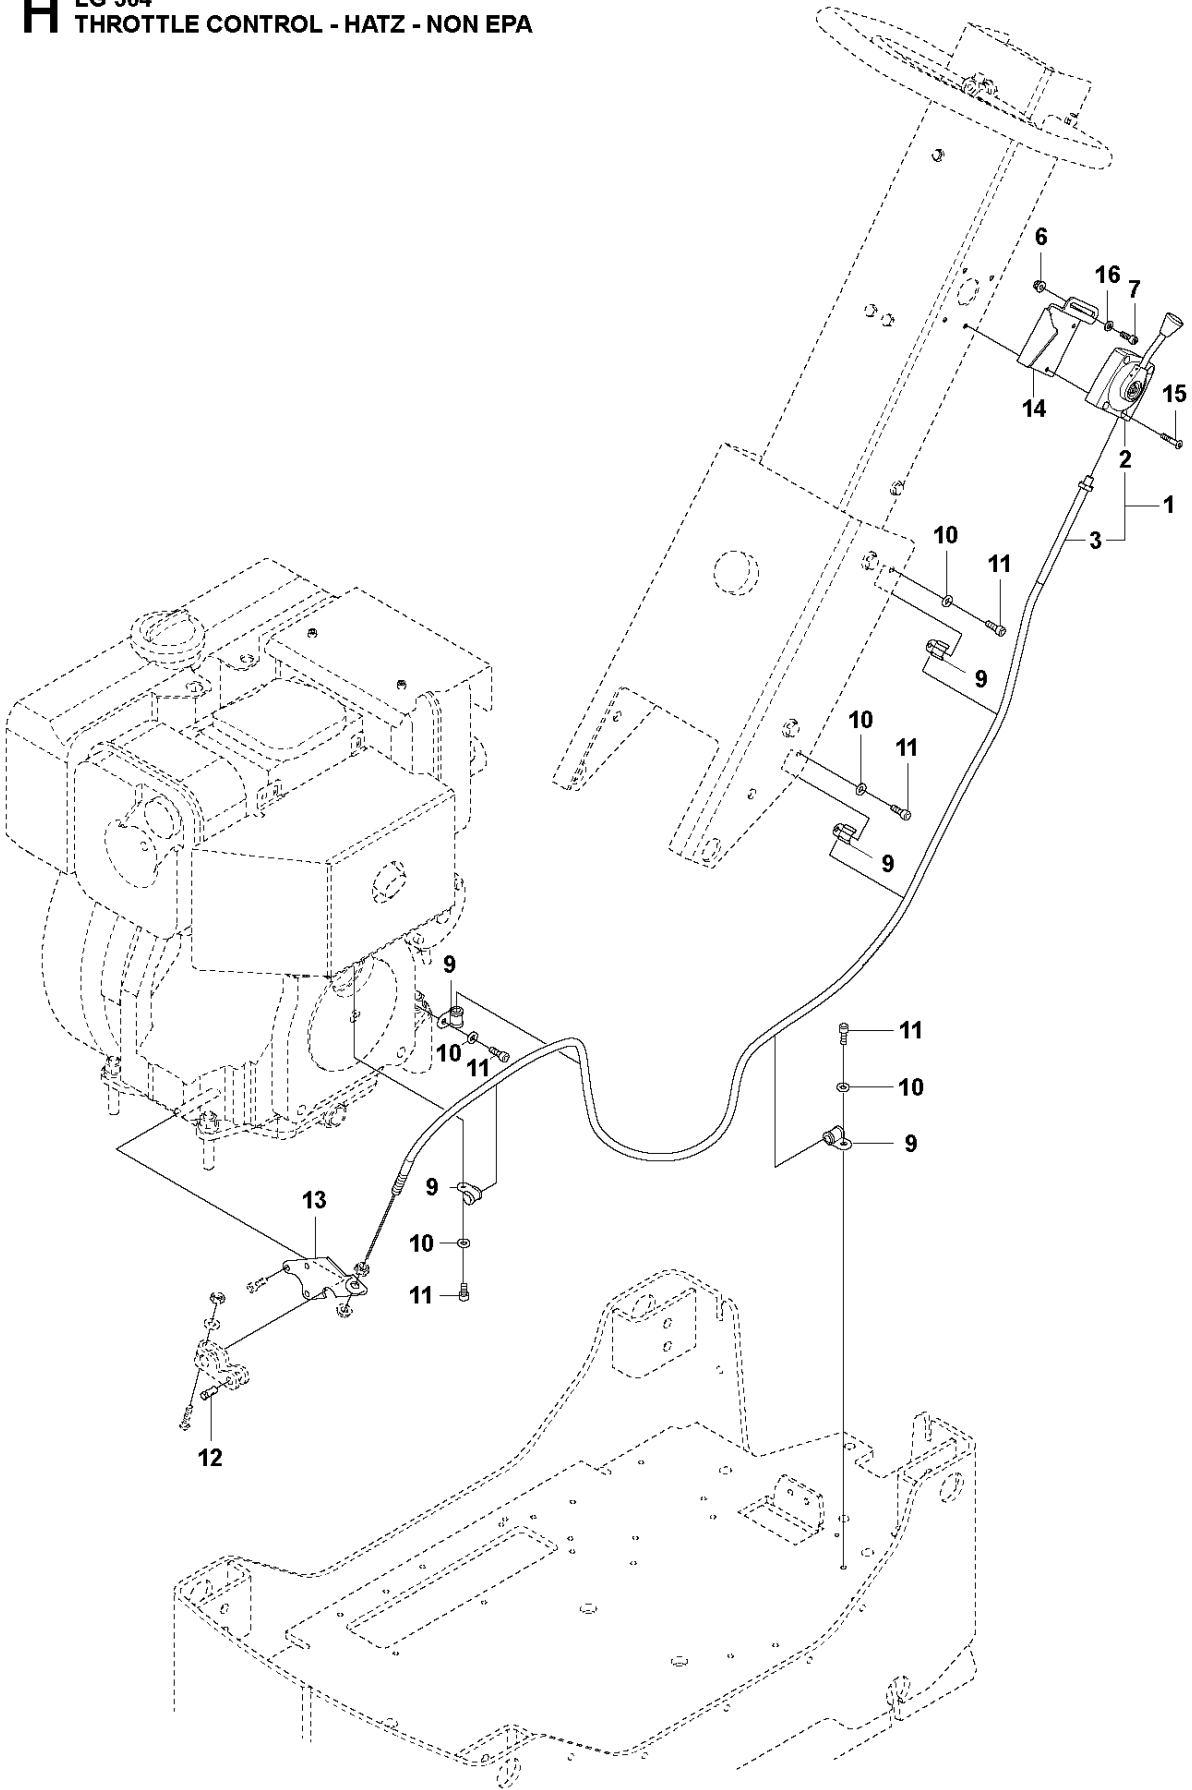

THROTTLE CONTROL - NON EPA   LG 504 / 504 EPA, 967855501, 967855502, 967855503,
967855504, 967855505, 967855506, 967855507, 967855508, 967855509, 967855510, 967855511,
967855512, 967855521, 967855522, 967855523, 2022-06

H LG 504
THROTTLE CONTROL - HATZ - NON EPA

THROTTLE CONTROL - NON EPA   LG 504 / 504 EPA, 967855501, 967855502, 967855503,
967855504, 967855505, 967855506, 967855507, 967855508, 967855509, 967855510, 967855511,

Ref	Part No	Description	Remark	QTY KIT
1	594 48 30-01	THROTTLE CONTROL		1
2	594 49 07-01	LEVER		1
3	594 48 29-01	THROTTLE CONTROL		1
6	595 06 45-01	NUT		1
7	595 05 78-01	SCREW		1
9	595 03 75-01	CLAMP		5
10	595 03 65-01	PLANE WASHER		5
11	595 34 79-01	SOCKET		5
12	594 33 12-01	NIPPLE		1
13	595 05 00-01	BRACKET		1
14	594 64 51-01	BRACKET		1
15	594 74 71-01	SCREW		4
16	595 03 65-01	PLANE WASHER		1