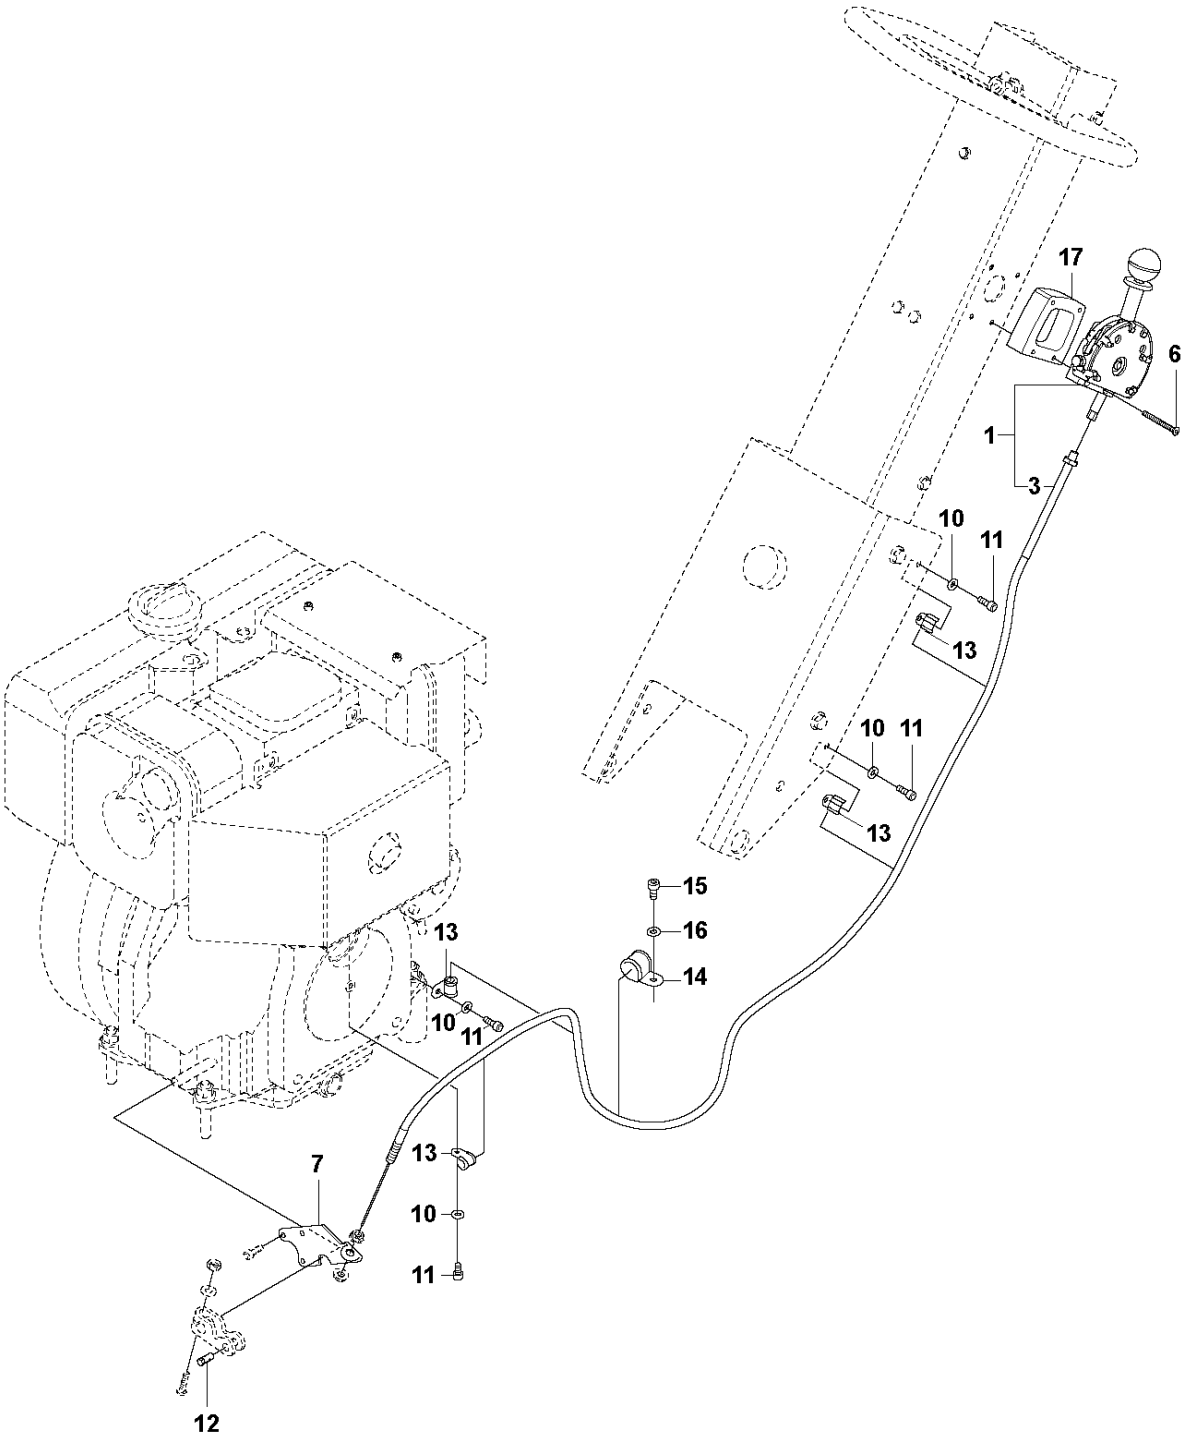

THROTTLE CONTROL - EPA LG 504 / 504 EPA, 967855501, 967855502, 967855503, 967855504, 967855505, 967855506, 967855507, 967855508, 967855509, 967855510, 967855511, 967855512, 967855521, 967855522, 967855523, 2022-06

J LG 504
THROTTLE CONTROL - HATZ 1D81Z EI EPA

THROTTLE CONTROL - EPA LG 504 / 504 EPA, 967855501, 967855502, 967855503, 967855504, 967855505, 967855506, 967855507, 967855508, 967855509, 967855510, 967855511, 967855512,

Ref	Part No	Description	Remark	QTY KIT
1	594 17 64-01	THROTTLE CONTROL		1
1	594 17 64-01	THROTTLE CONTROL		1
3	594 21 02-01	THROTTLE CABLE		1
6	595 35 00-01	SCREW		4
7	595 05 00-01	BRACKET		1
10	595 03 65-01	PLANE WASHER		4
11	595 34 80-01	SCREW		4
12	594 33 12-01	NIPPLE		1
13	595 03 75-01	CLAMP		4
14	595 47 25-01	CLAMP		1
15	595 03 44-01	SCREW		1
16	595 03 66-01	WASHER		1
17	595 37 59-01	SPACER		1