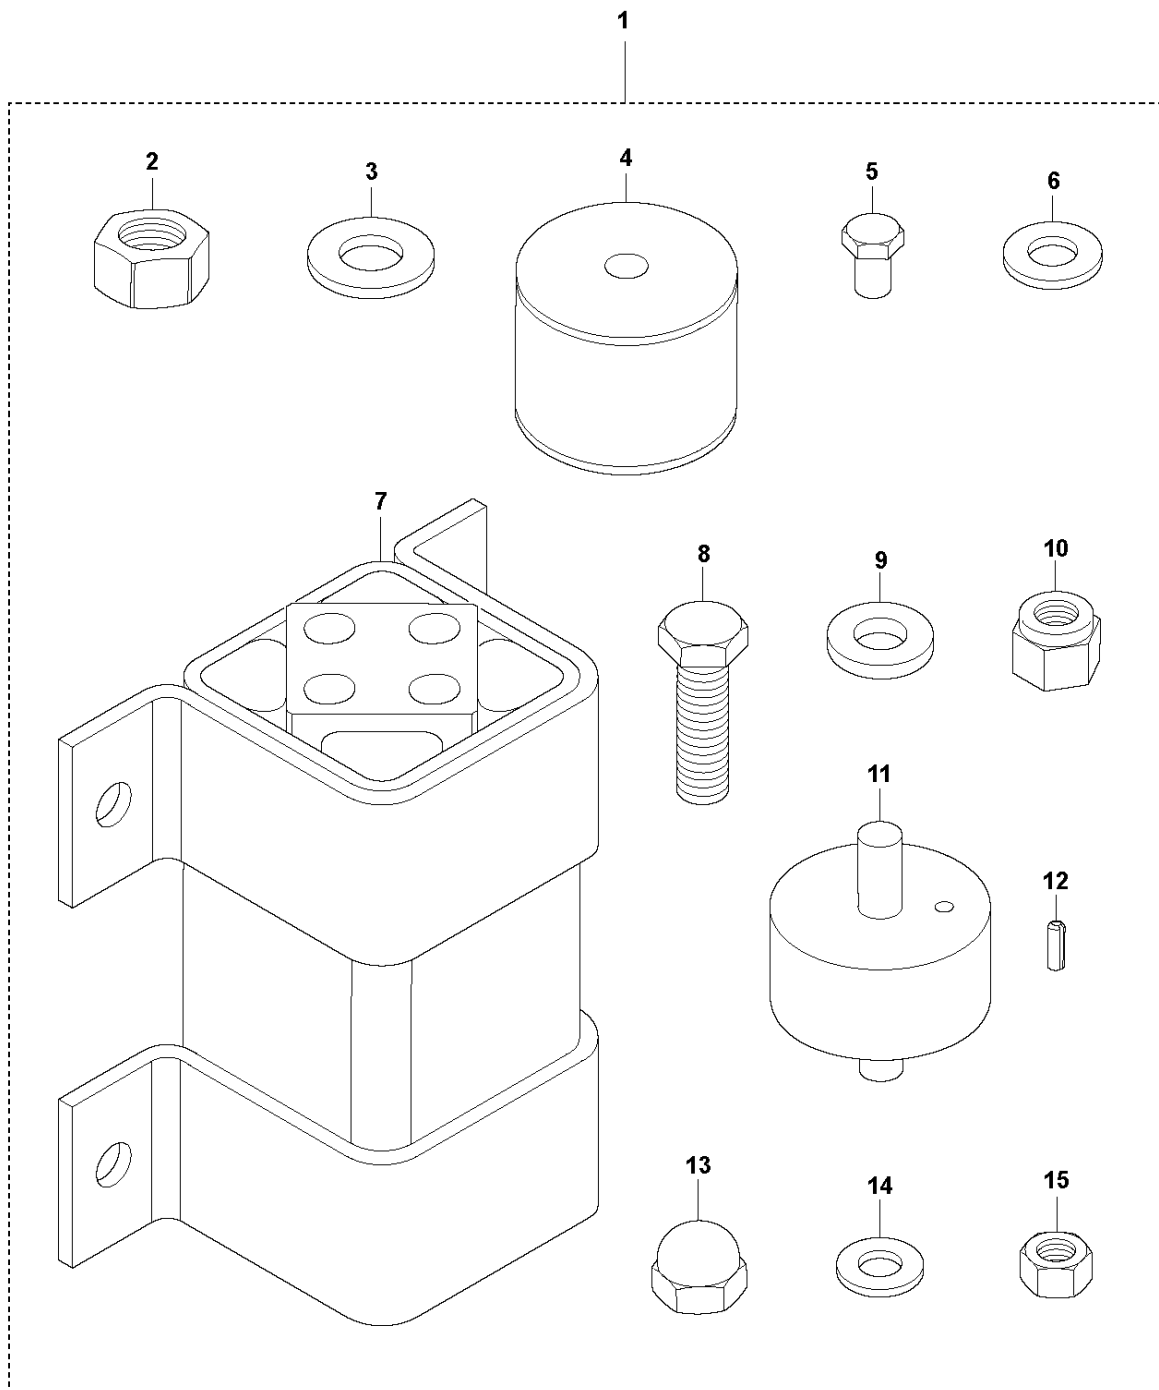

R LG 504
SHOCK ABSORBER REPAIR KIT

SHOCK ABSORBER REPAIR KIT

LG 504 / 504 EPA, 967855501, 967855502, 967855503,
967855504, 967855505, 967855506, 967855507, 967855508, 967855509, 967855510, 967855511,

Ref	Part No	Description	Remark	QTY KIT
1	595 38 45-01	REPAIR KIT		1
2	595 03 58-01	NUT		8
3	595 03 67-01	WASHER		8
4	594 15 30-01	ABSORBER		4
5	595 34 46-01	SCREW		8
6	594 74 74-01	WASHER		8
7	594 15 32-01	ABSORBER		1
8	594 11 91-01	SCREW		4
9	595 06 79-01	WASHER		8
10	595 11 27-01	NUT		4
11	594 33 39-01	ABSORBER		1
12	595 03 08-01	PIN		2
13	594 50 14-01	NUT		1
14	594 74 73-01	WASHER		2
15	595 02 94-01	NUT		1