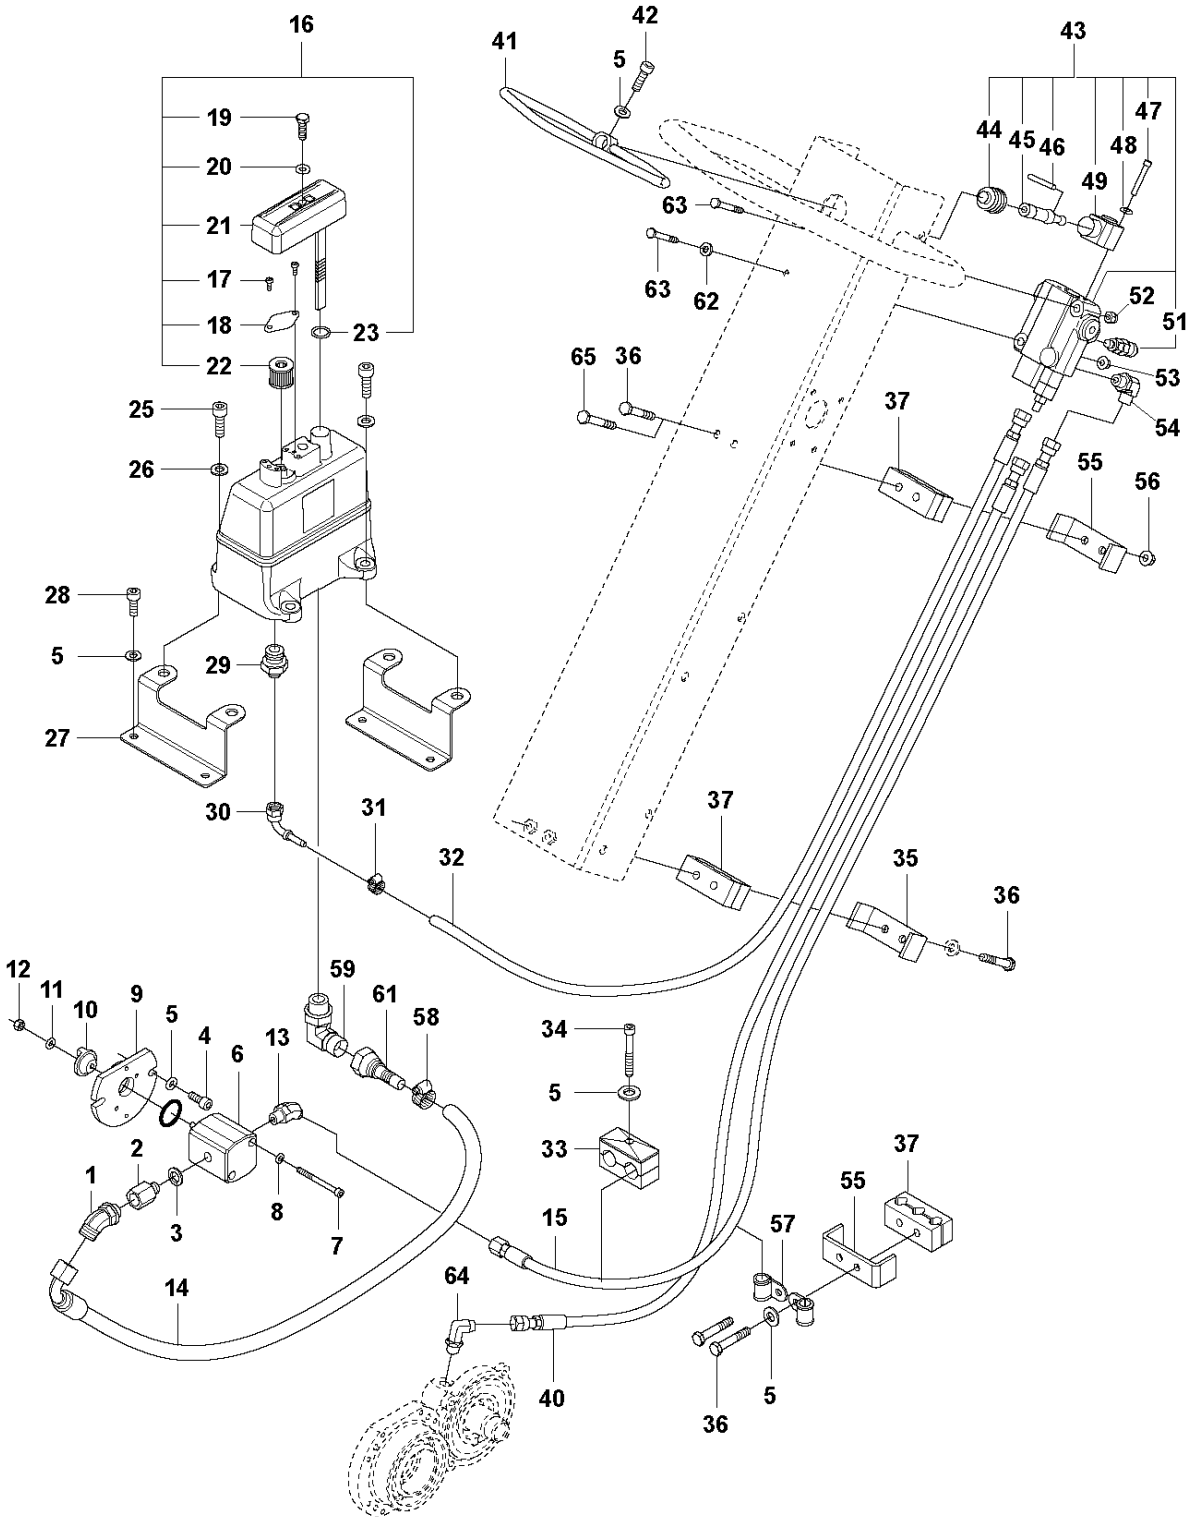

**L LG 504
HYDRAULIC SYSTEM**

HYDRAULIC SYSTEM LG 504 / 504 EPA, 967855501, 967855502, 967855503, 967855504, 967855505, 967855506, 967855507, 967855508, 967855509, 967855510, 967855511, 967855512,

Ref	Part No	Description	Remark	QTY KIT
1	595 11 70-01	NIPPLE		1
2	594 21 96-01	CONNECTION		1
3	595 35 47-01	WASHER		1
4	595 34 83-01	SCREW		2
5	595 03 66-01	WASHER		9
6	594 18 63-01	HYDRAULIC PUMP		1
7	595 34 77-01	SOCKET		2
8	594 12 38-01	PLANE WASHER		2
9	595 12 80-01	ADAPTER		1
10	594 52 01-01	ADAPTER		1
11	595 03 65-01	PLANE WASHER		2
12	595 28 75-01	HEXAGON NUT		1
13	594 52 01-01	ADAPTER		1
14	594 18 58-01	HYDRAULIC HOSE		1
15	594 18 60-01	HYDRAULIC HOSE		1
16	594 42 63-01	HYDRAULIC TANK		1
16	594 42 63-01	HYDRAULIC TANK		1
17	594 83 88-01	SCREW		2
18	594 44 54-01	FILTER HOLDER		1
19	595 03 34-01	SCREW		1
20	595 06 66-01	WASHER		1
21	594 44 31-01	COVER		1
21	594 44 31-01	COVER		1
22	594 44 55-01	AIR FILTER		1
23	595 04 73-01	O-RING		1
25	594 12 07-01	SCREW		4
26	594 74 74-01	WASHER		4
27	595 36 72-01	BRACKET		2
28	595 03 44-01	SCREW		4
29	595 11 64-01	NIPPLE		1
30	594 12 76-01	HOSE COUPLING		1
31	595 16 07-01	HOSE CLAMP		1
32	594 18 13-01	HYDRAULIC HOSE		1
33	594 45 52-01	HOSE		1
34	594 12 04-01	SOCKET		1
35	594 14 74-01	BRACKET		1
36	595 05 58-01	SCREW		8
37	594 32 40-01	BLOCK		3
40	594 18 11-01	HYDRAULIC HOSE		1
41	594 64 26-01	CONTROL LEVER		1
41	594 64 26-01	CONTROL LEVER		1
42	595 03 45-01	SCREW		1
43	594 18 59-01	VALVE		1
44	594 20 89-01	COVER		1
45	594 20 88-01	LEVER		1
46	594 20 87-01	PIN		1
47	594 20 90-01	SCREW		2
48	594 20 91-01	WASHER		2
49	594 20 86-01	LEVER		1
51	594 20 96-01	NIPPLE		1
52	595 03 60-01	LOCK NUT		1
53	595 11 26-01	NUT		1
54	594 12 73-01	CONNECTOR		3
55	594 14 74-01	BRACKET		2
56	595 35 16-01	NUT		2
57	594 12 53-01	PIPE CLAMP		2
58	595 45 47-01	CLAMP		1
59	594 18 61-01	CONNECTOR		1
61	594 18 62-01	HOSE CONNECTOR		1
62	595 11 35-01	WASHER		2
63	595 28 71-01	SCREW		1
64	594 12 75-01	NIPPLE		1
65	595 05 57-01	SCREW		8
66	595 11 80-01	O-RING		1