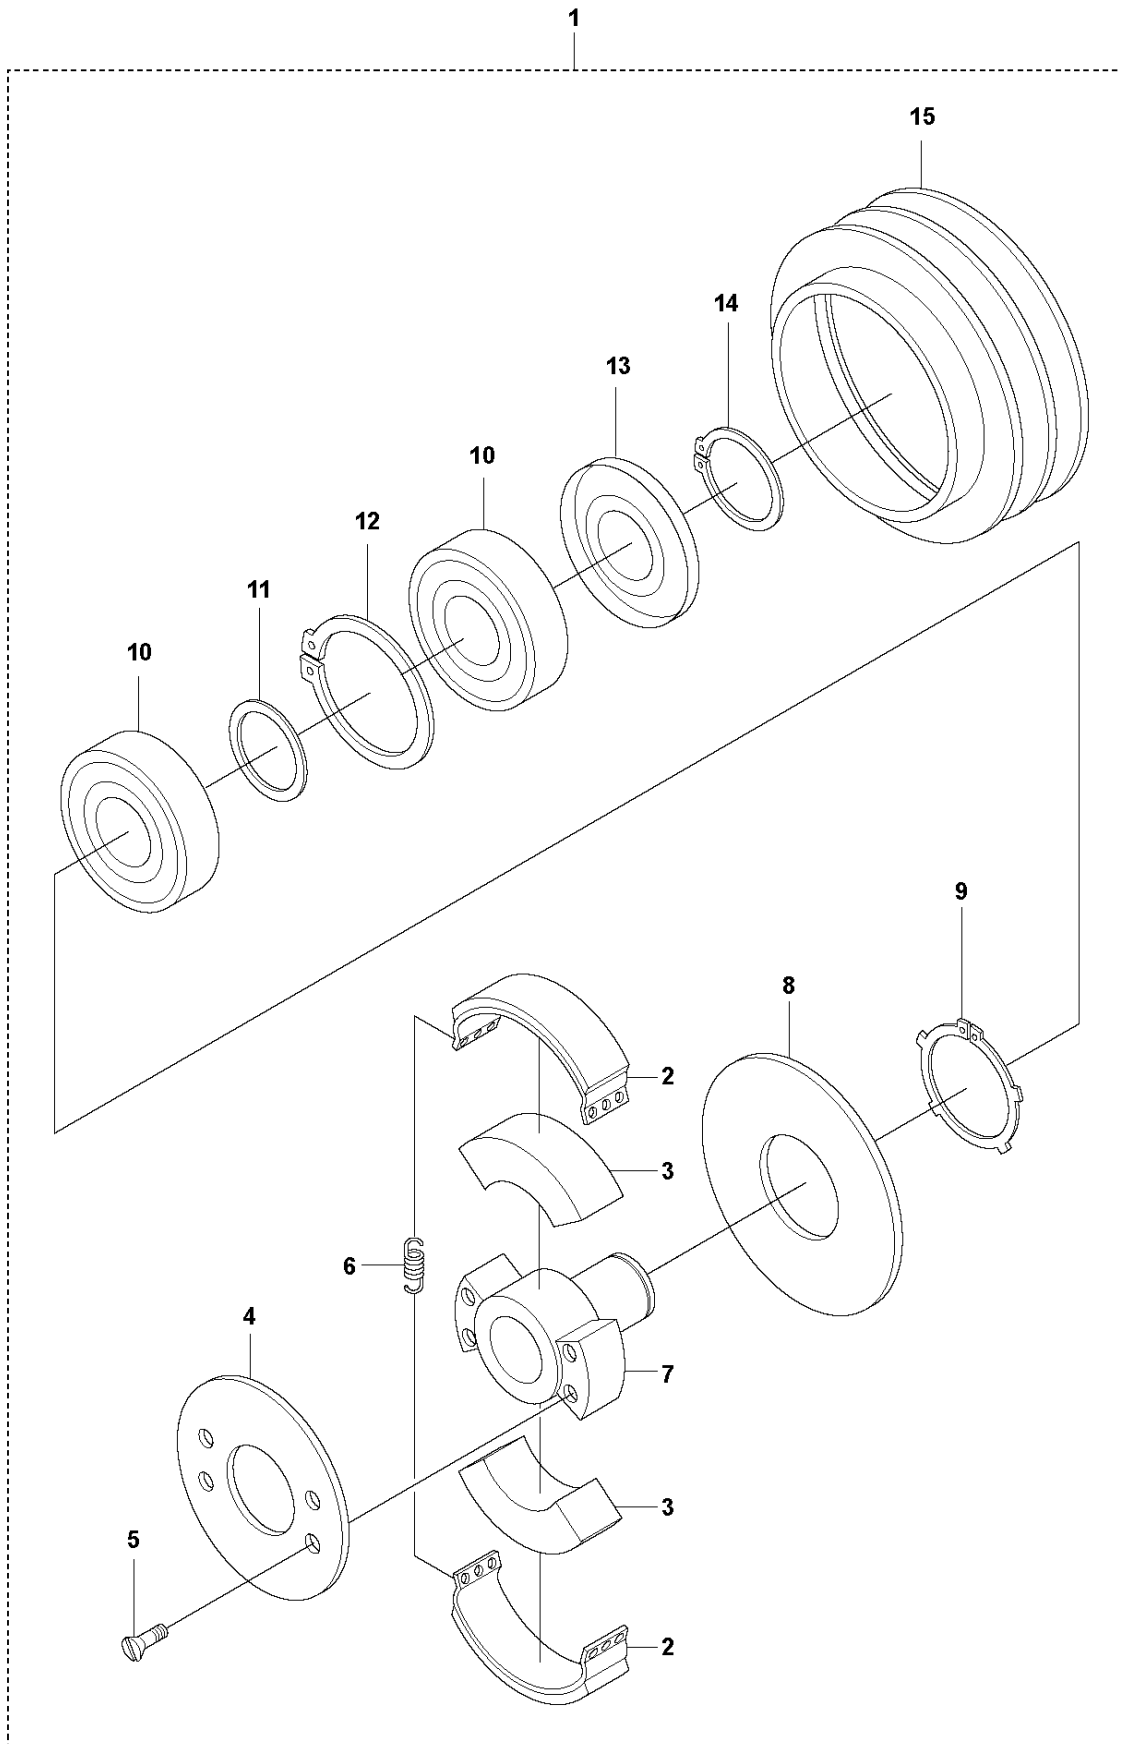

CENTRIFUGAL CLUTCH LG 504 / 504 EPA, 967855501, 967855502, 967855503, 967855504, 967855505, 967855506, 967855507, 967855508, 967855509, 967855510, 967855511, 967855512, 967855521, 967855522, 967855523, 2022-06

E LG 504
CENTRIFUGAL CLUTCH

CENTRIFUGAL CLUTCH LG 504 / 504 EPA, 967855501, 967855502, 967855503, 967855504, 967855505, 967855506, 967855507, 967855508, 967855509, 967855510, 967855511, 967855512,

Ref	Part No	Description	Remark	QTY KIT
1	594 64 68-01	CLUTCH		1
2	594 59 33-01	CLUTCH		2
3	594 59 32-01	WEIGHT		2
4	594 59 34-01	COVER		1
5	594 59 35-01	SCREW		4
6	594 49 45-01	SPRING		4
7	594 59 31-01	HUB		1
8	594 59 36-01	COVER		1
9	594 59 37-01	LOCKWASHER		1
10	594 19 48-01	BALL BEARING		2
11	594 59 30-01	WASHER		1
12	594 58 44-01	RING		1
13	595 06 99-01	RING		1
14	594 58 45-01	RING		1
15	594 59 29-01	BELT		1