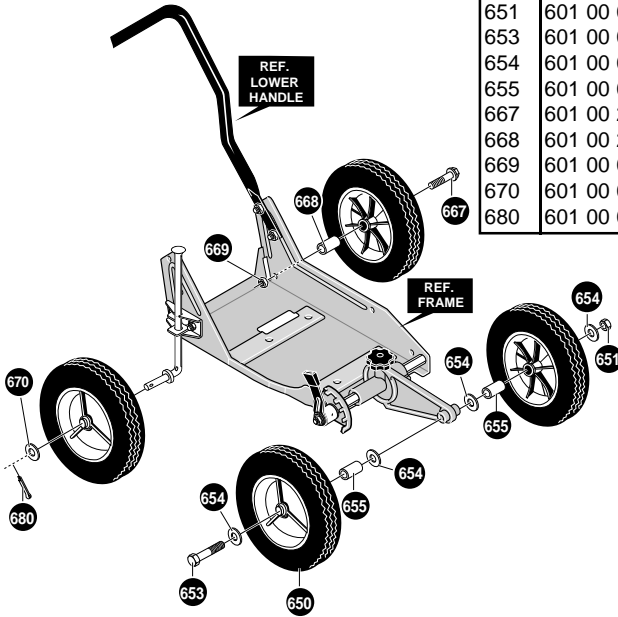

EDGER/TRIMMER PARTS LE389

HANDLE ASSEMBLY

REF. NO.	PART NO.	PART NAME
1	601 00 22-27	Screw, 5/16-18x.63
2	601 00 00-59	Nut, 5/16-18 Reghexctrlk
3	601 00 12-94	Carr. Bolt, 5/16-18x1.63
4	601 00 05-23	Hair Pin .072Diax1.13Lg
5	601 00 22-28	Lower Handle
7	601 00 22-47	Control Rod
8	601 00 00-59	Nut, 5/16-18 Rehhexctrlk

332237C

UPPER HANDLE ASSEMBLY

REF. NO.	PART NO.	PART NAME
725	601 00 21-98	Upper Handle & Foam
731	601 00 22-22	Plate Selector
732	601 00 00-69	Screw, 1/4-20x1.25
735	601 00 00-62	Nut, 1/4-20 Reghexctrlk
737	601 00 22-23	Handle, Depth Adjust
738	601 00 19-84	Screw, 5/16-18x1.25
739	601 00 01-01	Spring
740	601 00 00-59	Nut, 5/16-18 Reghexctrlk
741	601 00 22-48	Grip, Hand
743	601 00 22-25	Stud
745	601 00 00-60	Nut, 3/8-16 Reghexctrlk

323136E

EDGER/TRIMMER PARTS LE389

TIRE ASSEMBLY

REF. NO.	PART NO.	PART NAME
650	601 00 22-49	Tire & Rim w/Brg 8x1.75
651	601 00 08-67	Nut, 5/16-18 Wdfllk
653	601 00 00-86	Screw, 5/16-18x4.50
654	601 00 00-19	Flatwasher, .344x.69x.065
655	601 00 05-87	Spacer, Slev .328x.495x1.39
667	601 00 22-50	Shoulder Bolt, 3/8-16
668	601 00 22-51	Spacer, Slev .390x.70x.70
669	601 00 05-42	Nut, 3/8-16 Whiz-lock
670	601 00 01-09	Flatwasher .504x.75x.059
680	601 00 00-25	Cotter Pin .090Diax.75Lg