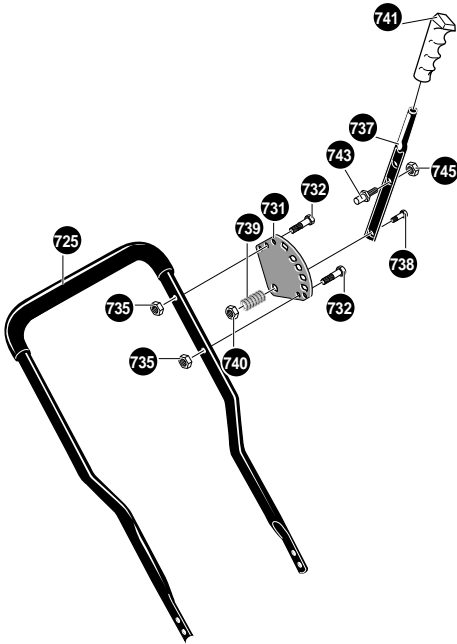

REF. NO.	PART NO.	PART NAME
321	601 00 21-97	Quill Assembly, Lrg Suppt.
322	601 00 22-44	Index Lever
323	601 00 22-45	Torsion Spring
325	601 00 00-59	Nut, 5/16-18 Reghexctrlk
329	601 00 00-94	Flatwasher, .515x1.38x.119
330	601 00 22-46	Blade Edger
331	601 00 05-52	Nut, 1/-20 Wdfl

EDGER/TRIMMER PARTS LE389

HANDLE ASSEMBLY

REF. NO.	PART NO.	PART NAME
1	601 00 22-27	Screw, 5/16-18x.63
2	601 00 00-59	Nut, 5/16-18 Reghexctrlk
3	601 00 12-94	Carr. Bolt, 5/16-18x1.63
4	601 00 05-23	Hair Pin .072Diax1.13Lg
5	601 00 22-28	Lower Handle
7	601 00 22-47	Control Rod
8	601 00 00-59	Nut, 5/16-18 Rehhexctrlk

332237C

UPPER HANDLE ASSEMBLY

REF. NO.	PART NO.	PART NAME
725	601 00 21-98	Upper Handle & Foam
731	601 00 22-22	Plate Selector
732	601 00 00-69	Screw, 1/4-20x1.25
735	601 00 00-62	Nut, 1/4-20 Reghexctrlk
737	601 00 22-23	Handle, Depth Adjust
738	601 00 19-84	Screw, 5/16-18x1.25
739	601 00 01-01	Spring
740	601 00 00-59	Nut, 5/16-18 Reghexctrlk
741	601 00 22-48	Grip, Hand
743	601 00 22-25	Stud
745	601 00 00-60	Nut, 3/8-16 Reghexctrlk

323136E

EDGER/TRIMMER PARTS LE389

TIRE ASSEMBLY

REF. NO.	PART NO.	PART NAME
650	601 00 22-49	Tire & Rim w/Brg 8x1.75
651	601 00 08-67	Nut, 5/16-18 Wdfllk
653	601 00 00-86	Screw, 5/16-18x4.50
654	601 00 00-19	Flatwasher, .344x.69x.065
655	601 00 05-87	Spacer, Slev .328x.495x1.39
667	601 00 22-50	Shoulder Bolt, 3/8-16
668	601 00 22-51	Spacer, Slev .390x.70x.70
669	601 00 05-42	Nut, 3/8-16 Whiz-lock
670	601 00 01-09	Flatwasher .504x.75x.059
680	601 00 00-25	Cotter Pin .090Diax.75Lg