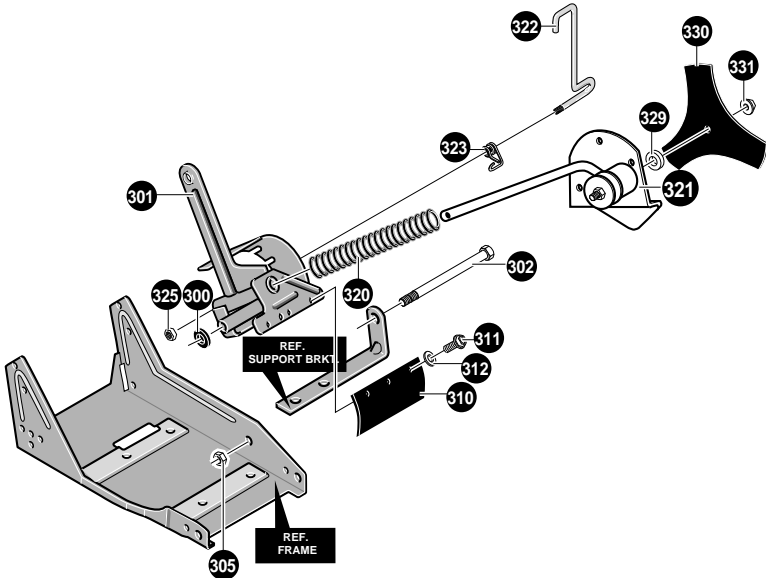

BLADE ASSEMBLY

323129C

REF. NO.	PART NO.	PART NAME
300	601 00 00-21	Flatwasher, .531x1.06x.095
301	601 00 21-96	Quill Suppt. Assy.
302	601 00 22-16	Shoulder Bolt 3/8-16
305	601 00 00-60	Nut, 3/8-16 Reghexctrlk
310	601 00 22-17	Deflector, Rubber
311	601 00 22-18	Screw, 10-16x.50 Tap
312	601 00 22-13	Flatwasher, .203x.56x.040
320	601 00 05-82	Compression Spring

REF. NO.	PART NO.	PART NAME
321	601 00 21-97	Quill Assembly, Lrg Suppt.
322	601 00 22-44	Index Lever
323	601 00 22-45	Torsion Spring
325	601 00 00-59	Nut, 5/16-18 Reghexctrlk
329	601 00 00-94	Flatwasher, .515x1.38x.119
330	601 00 22-46	Blade Edger
331	601 00 05-52	Nut, 1/-20 Wdfl