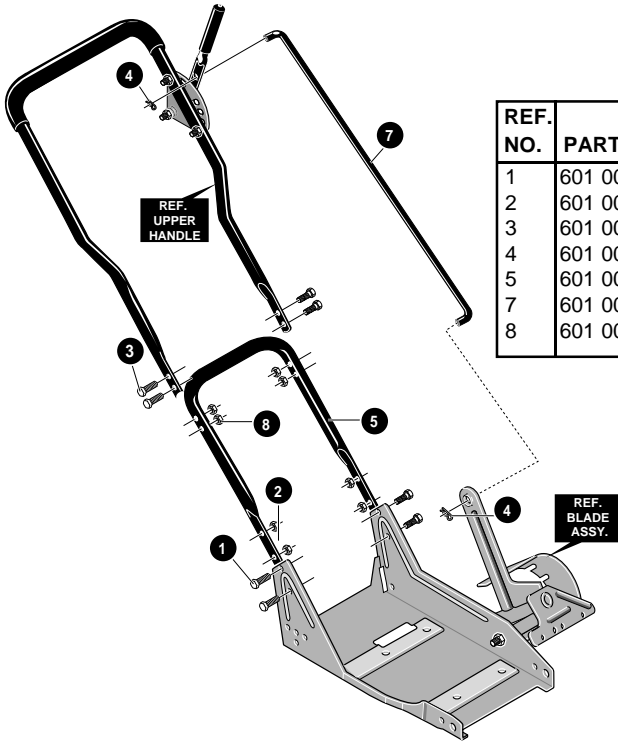

REF. NO.	PART NO.	PART NAME
150	601 00 22-33	Arm, Front Wheel
151	601 00 22-34	Rod, Front Mount Curb Hopper
152	601 00 22-35	Pushnut, Washer
153	601 00 22-36	Washer, Plastic
154	601 00 22-37	Spacer, Height Adjust
155	601 00 22-38	Pin, Spring .187Diax1.50Lg
156	601 00 22-39	Lever, Height Adjust
157	601 00 22-40	Knob, Rectangle
158	601 00 00-94	Flatwasher .515x1.38x.119PL
159	601 00 22-41	Nut, 3/8-16 Hwdflk Mack
160	601 00 22-27	Screw, 5/16-18x.63
161	601 00 22-42	Plate, Height Adjust Quad
162	601 00 00-19	Flatwasher, .344x.69x.065
163	601 00 22-43	Knob, W/5/16-18 Stud
164	601 00 00-59	Nut, 5/16-18 Reghexctrk

331765D

EDGER/TRIMMER PARTS LE389

CURB HOPPER ASSEMBLY

REF. NO.	PART NO.	PART NAME
170	601 00 06-47	Bracket, Curb Hop Mnt
171	601 00 00-73	Screw, 5/16-18x.75
172	601 00 00-59	Nut, 5/16-18 Reghexctrlk
180	601 00 19-70	Carr. Bolt, 5/16-18x2.00
181	601 00 06-55	Clevis
182	601 00 19-71	Spacer, Slev .356x.63x1.01
183	601 00 00-19	Flatwasher .344x.69x.065
184	601 00 06-84	Knob, T
185	601 00 00-12	Nut, 5/16-18 Reghex
186	601 00 19-72	Rod, Wheel Support

REF. NO.	PART NO.	PART NAME
321	601 00 21-97	Quill Assembly, Lrg Suppt.
322	601 00 22-44	Index Lever
323	601 00 22-45	Torsion Spring
325	601 00 00-59	Nut, 5/16-18 Reghexctrlk
329	601 00 00-94	Flatwasher, .515x1.38x.119
330	601 00 22-46	Blade Edger
331	601 00 05-52	Nut, 1/-20 Wdfl

EDGER/TRIMMER PARTS LE389

HANDLE ASSEMBLY

REF. NO.	PART NO.	PART NAME
1	601 00 22-27	Screw, 5/16-18x.63
2	601 00 00-59	Nut, 5/16-18 Reghexctrlk
3	601 00 12-94	Carr. Bolt, 5/16-18x1.63
4	601 00 05-23	Hair Pin .072Diax1.13Lg
5	601 00 22-28	Lower Handle
7	601 00 22-47	Control Rod
8	601 00 00-59	Nut, 5/16-18 Rehhexctrlk