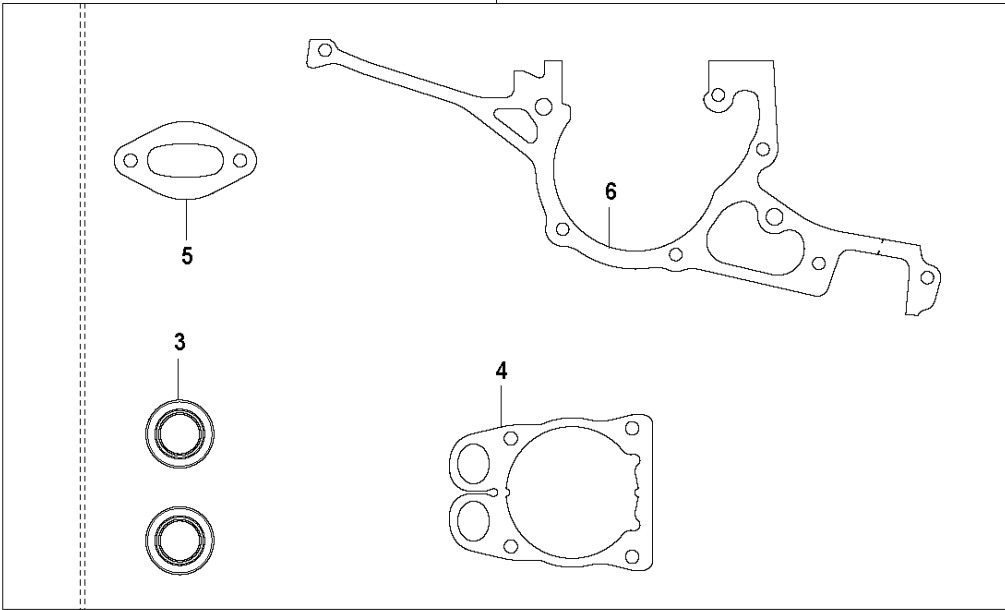

M K970
GASKET KIT

2

GASKET KIT

K970 Smartguard, 2020-04

Ref	Part No	Description	Remark	QTY KIT	
1	506 38 26-01	TOOL		1	
2	544 22 98-09	GASKET KIT		1	
3	503 26 02-04	SEALING RING		2	3
4	594 89 01-01	GASKET		1	3
5	585 28 09-01	GASKET		1	3
6	577 98 89-01	GASKET		1	3