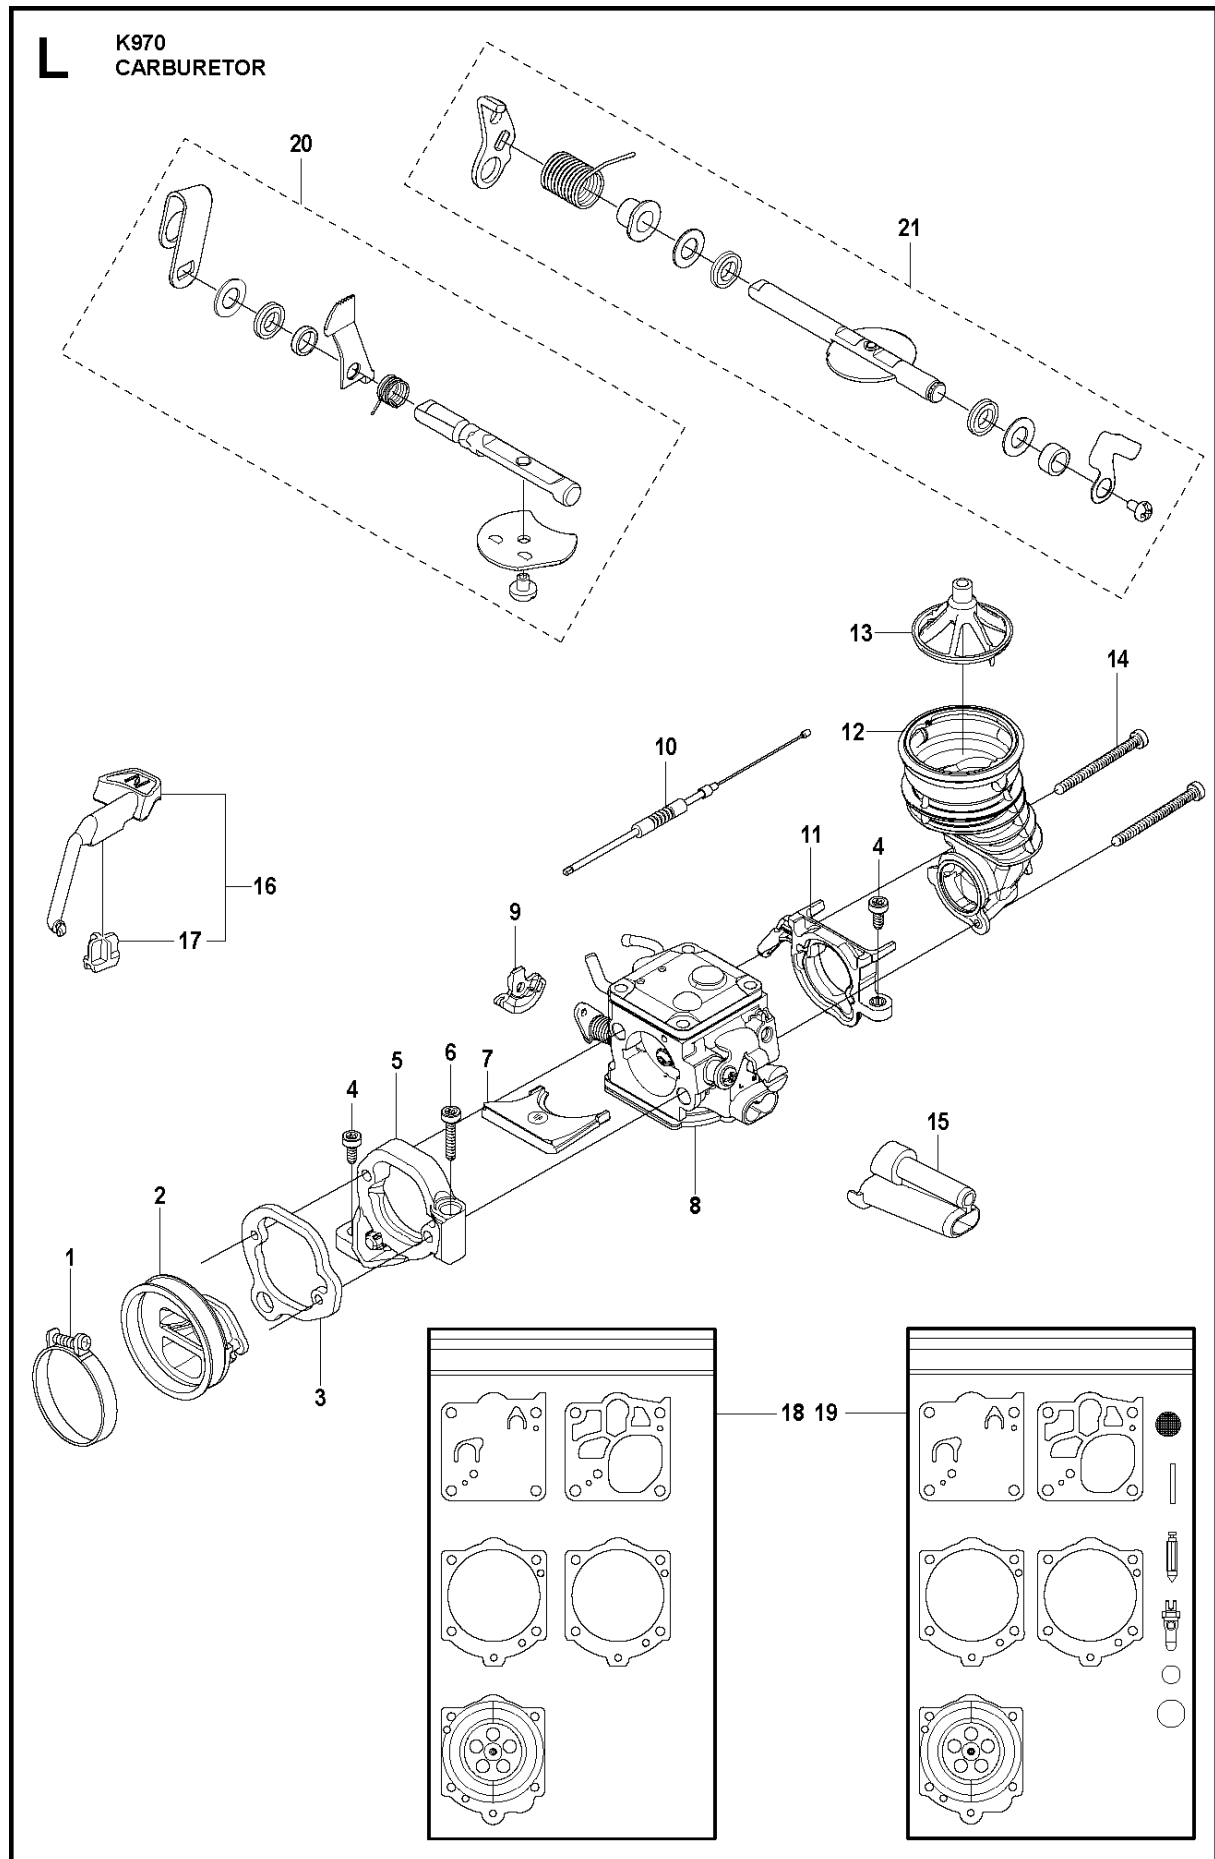

CARBURETOR

K970 Smartguard, 2020-04

Ref	Part No	Description	Remark	QTY	KIT
1	505 28 33-06	HOSE CLAMP		1	
2	506 41 41-01	INLET PIPE		1	
3	544 15 01-01	FLANGE		1	
4	503 21 53-16	SCREW ITXSCM		2	
5	544 11 39-01	CONSOLE		1	
6	503 21 53-30	SCREW ITXSCM		1	
7	506 41 42-01	PLATE		1	
8	584 91 30-01	CARBURETTOR		1	
9	505 14 84-01	LEVER		1	
10	576 49 04-01	THROTTLE CABLE ASSY		1	
11	522 85 62-01	FLANGE		1	
12	521 92 67-01	INLET PIPE		1	
13	510 24 39-01	FILTER		1	
14	501 97 18-02	SCREW ITXSCM		2	
15	586 06 21-01	CHISEL GUIDE		1	
16	506 23 20-11	CHOKE		1	
17	506 27 25-01	WEAR PROTECTION		1	16
18	502 44 58-01	GASKET KIT		1	
19	502 44 59-03	REPAIR KIT		1	
21	593 77 69-01	THROTTLE SHAFT		1	
20	593 77 77-01	CHOKE SHAFT		1