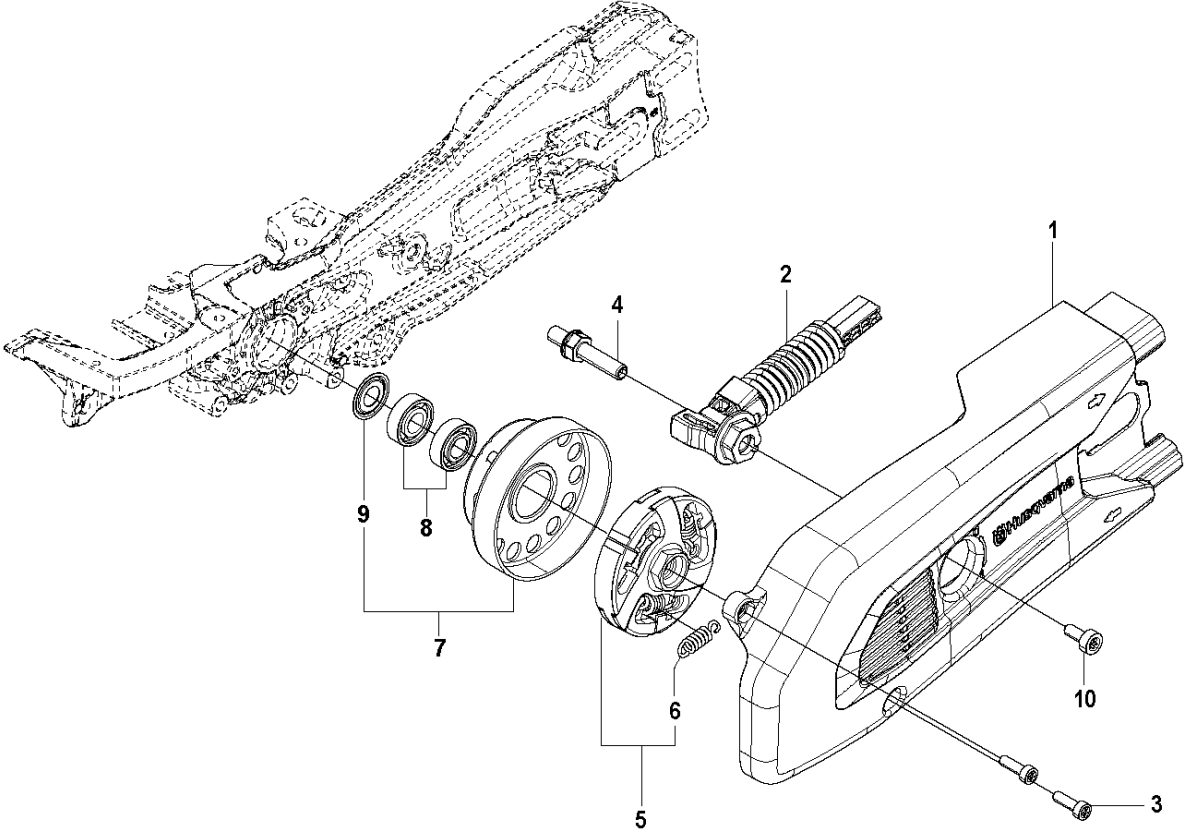

C K970
CLUTCH

CLUTCH

K970 Smartguard, 2020-04

Ref	Part No	Description	Remark	QTY	KIT
1	586 09 95-01	BELT GUARD ASSY		1	
2	583 84 22-01	BELT TENSIONER ASSY		1	1
3	501 98 10-20	SCREW ITXSCM		2	
4	583 85 16-01	PIVOT PIN		1	
5	503 70 15-04	CLUTCH ASSY		1	
6	588 42 15-01	CLUTCH SPRING		3	5
7	586 30 87-01	DRIVING PULLEY ASSY	"14""	1	
8	525 83 18-01	BALL BEARING	1 piece per package	2	7
9	506 31 69-01	DUST COVER		1	7
10	501 98 10-01	SCREW ITXSCM		1