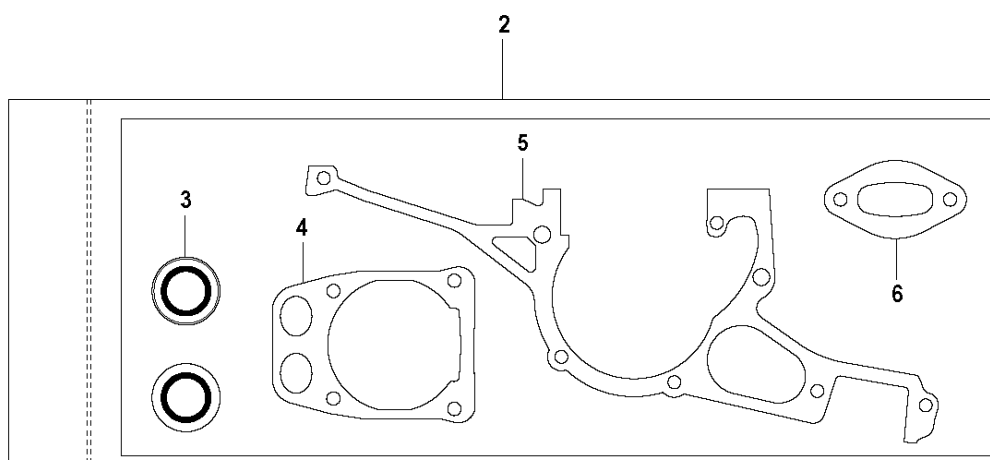

CARBURETOR DETAILS

K960 Chain, 2008-03

Ref	Part No	Description	Remark	QTY KIT
1	502 62 32-01	CARBURETTOR ASSY	Incl. 2 - 32, Walbro RWJ-3	1
2	503 11 75-01	SCREW		4
3	544 89 62-01	PUMP COVER		1
4	544 89 72-01	DIAPHRAGM PUMP	A, B	1
5	503 11 72-01	GASKET PUMP	A, B	1
6	504 13 52-01	VALVE		1
7	504 83 51-01	SHAFT		1
8	544 11 15-01	SCREW		2
9	504 83 31-01	LEVER		1
10	504 83 54-01	SPRING		1
11	504 83 50-01	SHAFT		1
12	504 13 53-01	VALVE		1
13	544 95 68-01	SPRING		1
14	505 31 67-48	WASHER		2
15	503 56 45-01	SEAL		2
16	501 66 61-01	SCREEN-INLET	B	1
17	503 11 77-01	SPRING		1
18	503 11 71-01	BALL-CHOKE FRICTION		1
19	530 03 51-57	PLUG	B	1
20	537 00 26-01	SPACER		1
21	544 89 60-01	LEVER		1
22	501 46 87-01	SCREW		1
23	544 89 76-01	SCREW		1
24	504 13 58-01	NEEDLE		2
25	503 57 41-01	PLUG-WELCH	B	1
26	503 63 25-01	VALVE -INLET NEEDLE	A, B	1
27	503 11 76-01	SPRING		1
28	505 31 67-34	LEVER	B	1
29	505 31 67-31	PIN-METERING LEVER	B	1
30	505 31 67-17	SCREW		1
31	544 89 71-01	GASKET	A, B	2
32	544 89 74-01	DIAPHRAGM ASSY	A, B	1
33	544 89 79-01	PLATE		1
34	544 89 63-01	COVER		1
35	537 00 20-01	SCREW		4
36	502 44 58-01	GASKET KIT	Kit A. D10-RWJ	1
37	502 44 59-01	REPAIR KIT	Kit B. K10-RWJ	1

N K960 CHAIN
Accessories
Zubehöre
Accessoires
Accesorios
Tillbehör