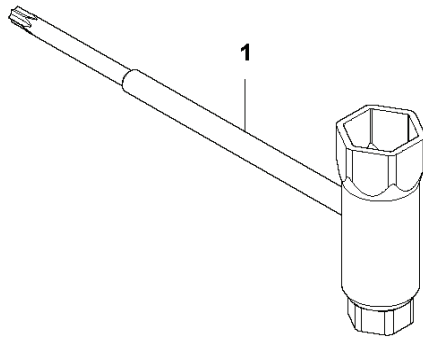

POWER CUTTERS

PXM_REF	PXM_PARTNO	DESCRIPTION	PXM_REMARK	QTY.
1	598891401	DISPLAY		1
2	589797701	TOGGLE SWITCH		1 42
3	720131806	PARALLEL PIN		2 42
4	524429001	CONSOLE		1 42
5	585439003	SPINDLE		1
10	522960203	VALVE		1
11	504909414	SCREW ITXSCT		1
12	576129701	HOSE CLAMP		6
13	580668102	HOSE		1
14	575295402	GROMMET		1
15	501282902	NIPPLE		2
16	582175401	NIPPLE		1
17	720127606	PARALLEL PIN		1 42
18	574824901	TRIGGER LOCKOUT		1 42
19	522997201	TRIGGER		1 42
20	574354202	TORSION SPRING		1 42
21	740430300	O-RING		1
22	525522001	VALVE SPINDLE		1
23	581893607	HOSE		1
24	506289103	NIPPLE		2
25	505103501	O-RING		2
26	589780701	STRAINER		1
27	595018801	WIRING ASSY		1
28	581893602	HOSE		1
29	525322801	CLIP		1
30	504909425	SCREW ITXSCT		1
31	580917914	HOSE KIT		1
32	581893520	HOSE		1 31
33	589638601	HOSE CLAMP		3 31
34	504634601	SCREW ITXSCT		2 31
35	587388901	HOUSING		1 31
36	576798404	NIPPLE		2 31
37	587389001	HOUSING		1 31
38	581893516	HOSE		1 31
39	506498701	HOSE CLAMP		1 31
40	740420600	O-RING		2
41	735583501	WASHER		1 42
42	588576102	TRIGGER		1
43	504909410	SCREW ITXSCT		1 31
44	734114741	WASHER		1 31
45	529355701	BRACKET		1 31

G K7000 SMARTGUARD 16"
ACCESSORIES