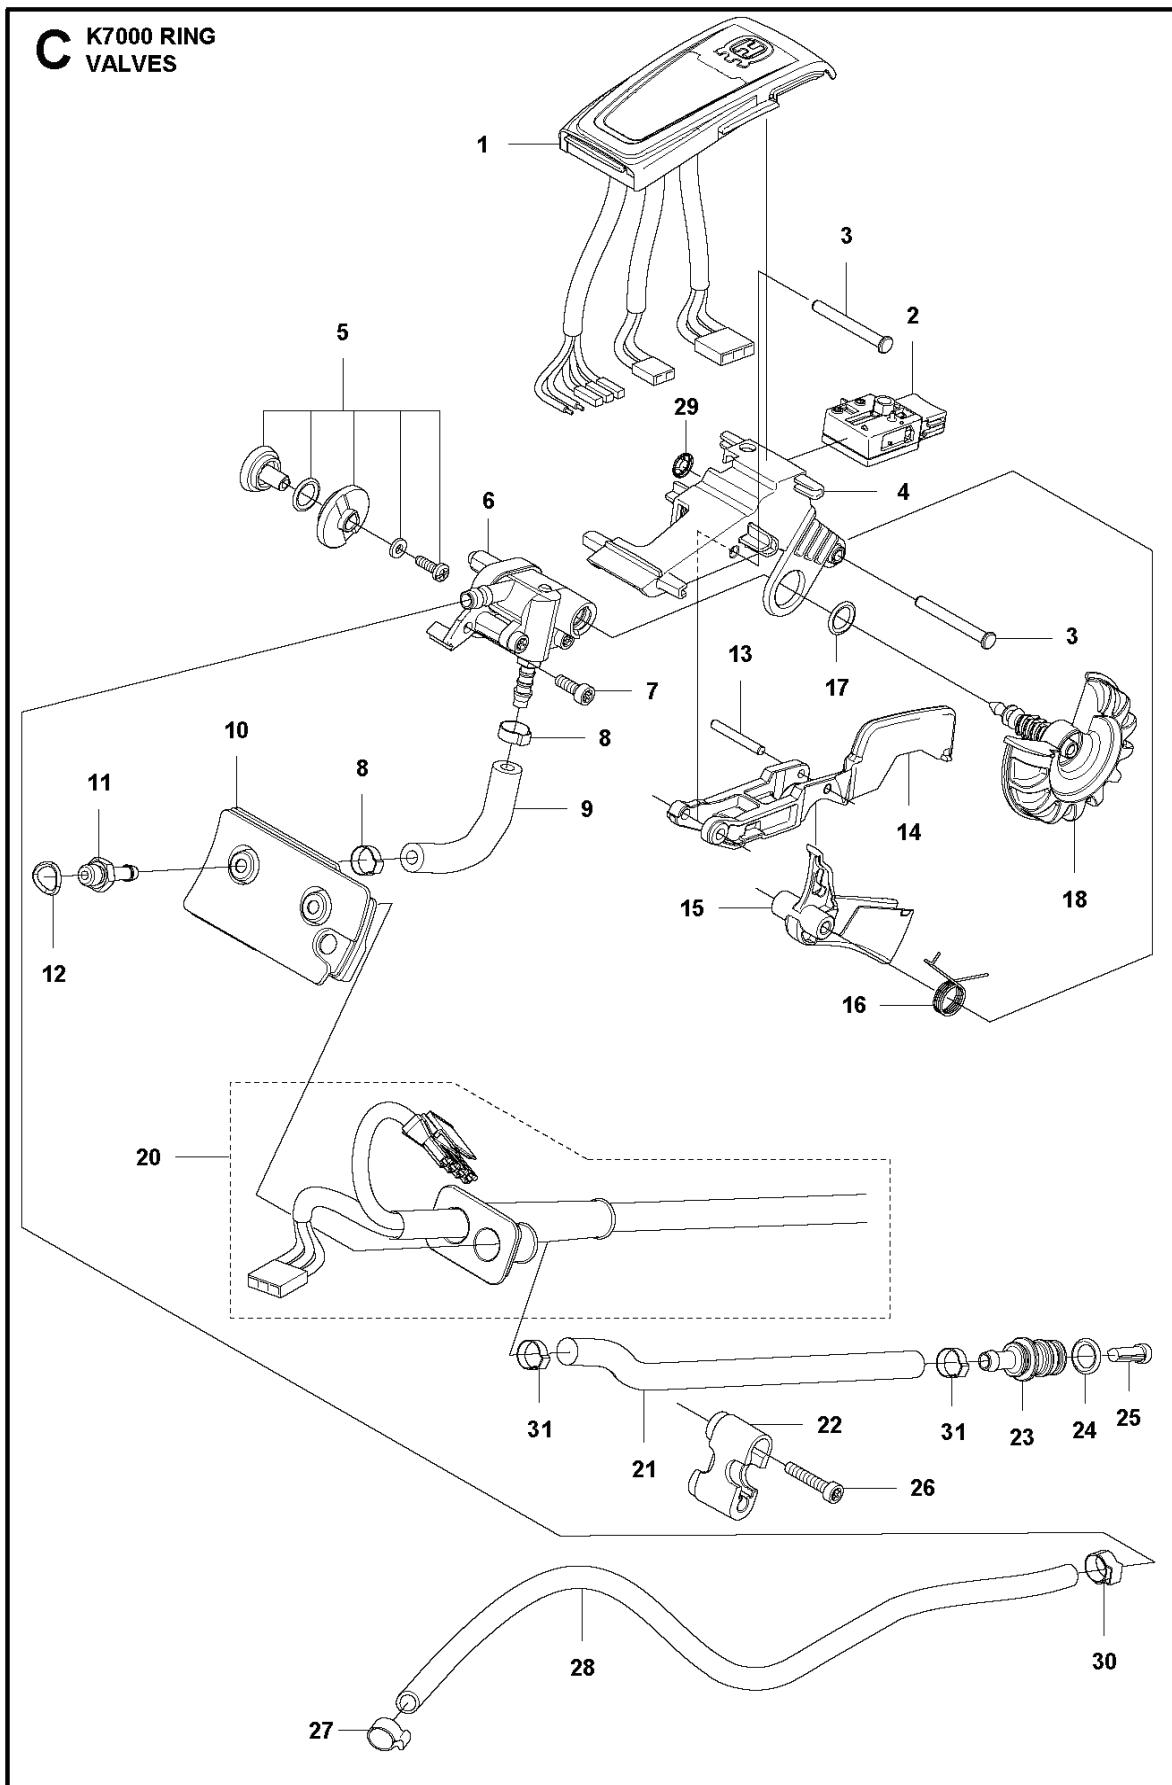

SPARE PARTS CATALOGUE
POWER CUTTERS: HUSQVARNA K 7000 RING

Spare Parts List

SPARE PARTS LIST

POWER CUTTERS

HUSQVARNA K 7000 RING

POWER CUTTERS

PXM_REF	PXM_PARTNO	DESCRIPTION	PXM_REMARK	QTY.
1	574844905	HANDLE HALF		1
2	574845003	HANDLE HALF		1
3	529279502	MOTOR HOUSING		1
4	504909414	SCREW ITXSCT		8
5	504909440	SCREW ITXSCT		1
6	575628408	DECAL		1
7	544218430	SCREW ITXSCM		1
8	504038301	SPACING SLEEVE		1
9	581905001	PULLEY		1
10	583878001	PLUG		1
11	599637201	MOTOR		1 11
12	537210304	ANTIVIBRATION ELEMENT		1
13	529291202	MOTOR COVER		1
14	503215326	SCREW ITXSCM		3
15	544218440	SCREW ITXSCM		2
16	581166101	DECAL		1
17	581166001	DECAL	US ONLY	1
17	581166003	DECAL	ROW	1
18	581709901	BRACKET		1
19	504909410	SCREW ITXSCT		2
20	598757301	COVER KIT		1 11

POWER CUTTERS

PXM_REF	PXM_PARTNO	DESCRIPTION	PXM_REMARK	QTY.
1	598891402	DISPLAY		1
1	598891403	DISPLAY		1
2	589797701	TOGGLE SWITCH		1
3	587835701	PARALLEL PIN		2
4	524429001	CONSOLE		1
5	585439002	SPINDLE		1
6	522960204	VALVE		1
7	504909414	SCREW ITXSCT		1
8	589917601	HOSE CLAMP		2
9	580668102	HOSE		1
10	575295401	GROMMET		1
11	501282902	NIPPLE		2
12	740420600	O-RING		2
13	720127606	PARALLEL PIN		1
14	574824901	TRIGGER LOCKOUT		1
15	522997201	TRIGGER		1
16	574354202	TORSION SPRING		1
17	740430300	O-RING		1
18	525522001	VALVE SPINDLE		1
20	595018801	WIRING ASSY		1
21	581893602	HOSE		1
22	525322801	CLIP		1
23	582175401	NIPPLE		1
24	505103501	O-RING		1
25	506298801	FILTER		1
26	504909425	SCREW ITXSCT		1
27	506498701	HOSE CLAMP		1
28	581893513	HOSE		1
29	735583501	WASHER		1
30	586020401	HOSE CLAMP		1
31	576129701	HOSE CLAMP		2