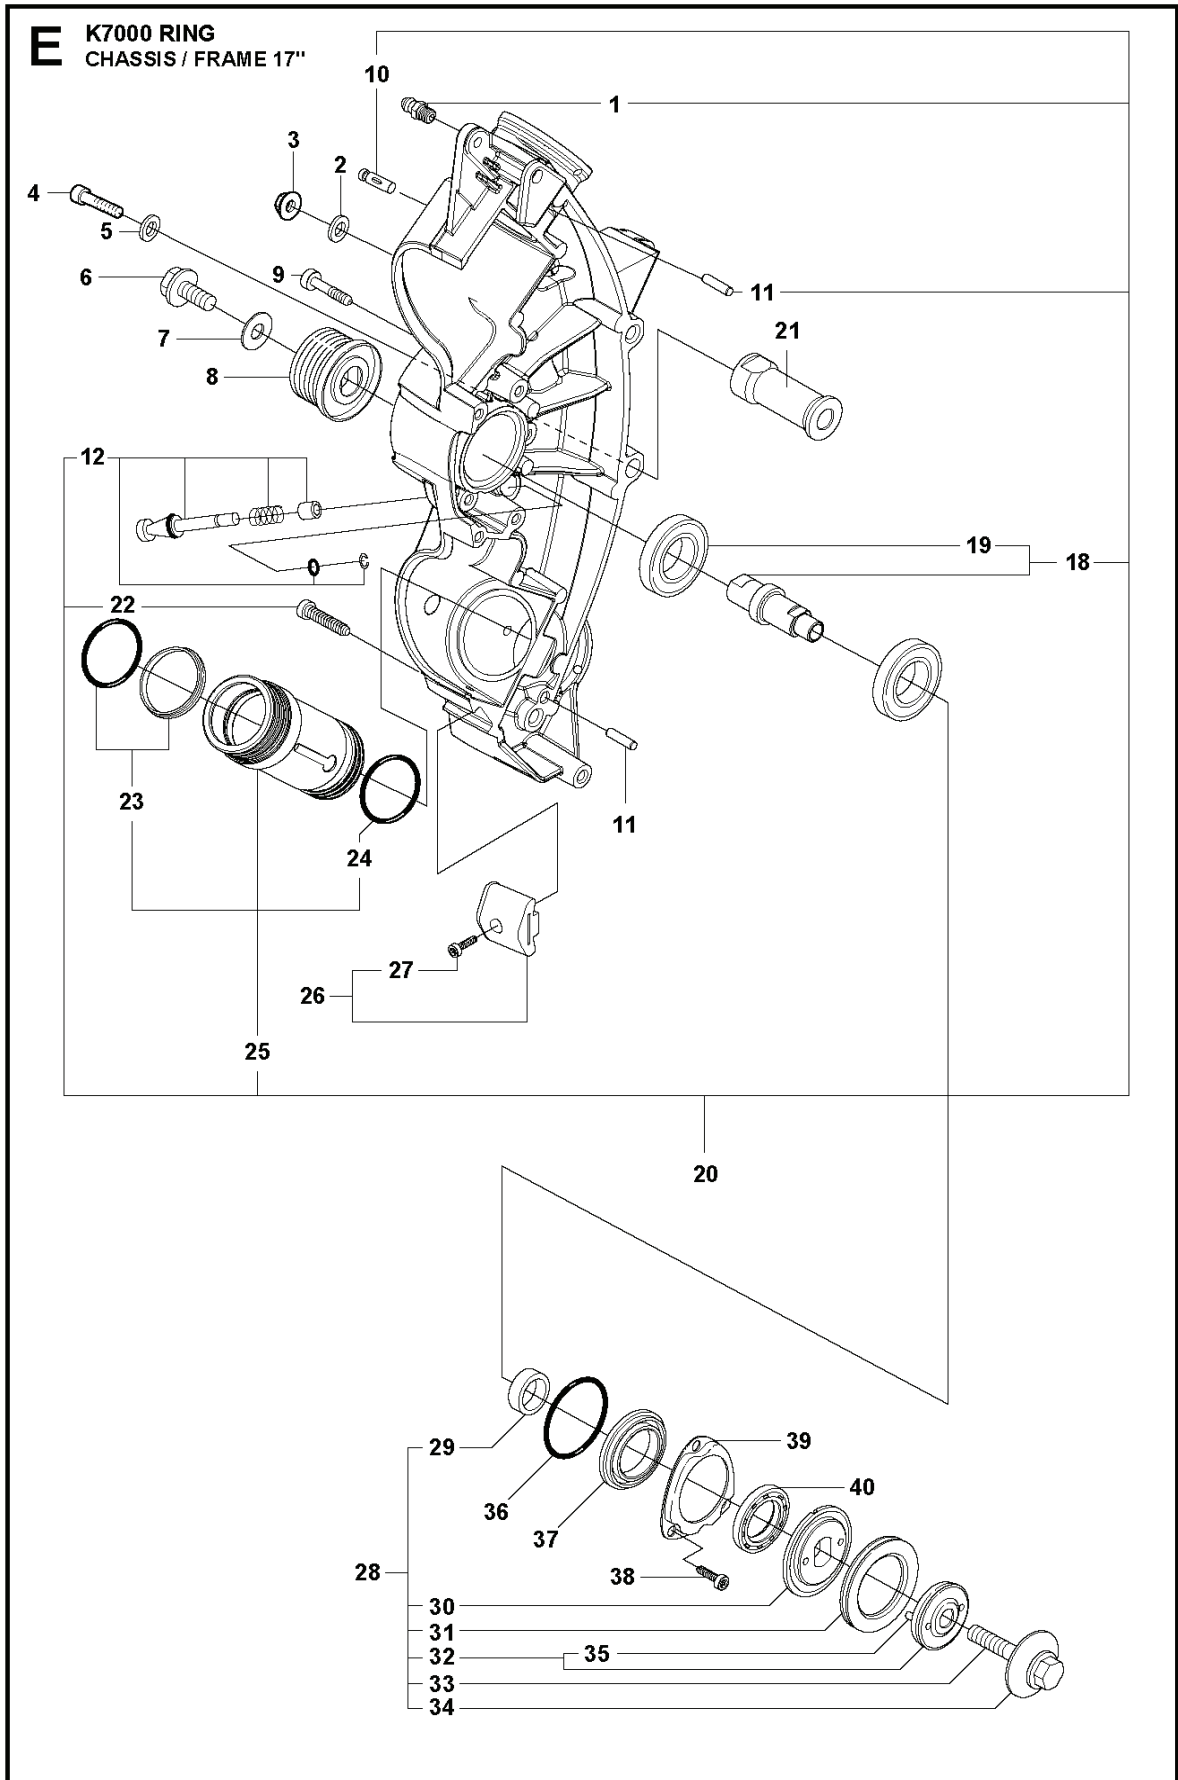

POWER CUTTERS

PXM_REF	PXM_PARTNO	DESCRIPTION	PXM_REMARK	QTY.	
1	738881001	LUBRICATION NIPPLE		2	20
2	503230401	WASHER		2	
3	503220001	HEXAGON NUT		2	
4	725545905	SCREW IHSCM		1	
5	503230403	WASHER		1	
6	503200045	SCREW EHHFM		1	
7	503230116	WASHER		1	
8	584271202	PULLEY		1	
9	503215326	SCREW ITXSCM		1	
10	721125270	GROOVED PIN	*17**	2	20
11	720130710	PARALLEL PIN	*17**	2	
12	597166501	LOCKING BUTTON		1	20
18	506351503	DRIVE SHAFT		1	20
19	583953301	BALL BEARING		2	17
20	522657504	CHASSIS		1	
21	581709801	SPACER		1	
22	503215320	SCREW ITXSCM		1	
23	506343901	GASKET KIT		2	25
24	740482502	O-RING		2	25
25	544077601	SLEEVE		2	
26	506351903	WEAR PROTECTION		1	
27	505574116	SCREW ITXSCM		1	26
28	506352304	GEAR WHEEL ASSY		1	
29	506374901	SLEEVE		1	28
30	506374602	FLANGE WASHER		1	28
31	506178304	GEAR WHEEL		1	28
32	506312202	DRIVER		1	28
33	581855201	SCREW		1	28
34	506139511	WASHER		1	28
35	721425250	SPRING PIN		2	28
36	740422400	O-RING		1	
37	506374801	SEALING		1	
38	503215312	SCREW ITXSCM		3	
39	506374701	SEALING COLLAR		1	
40	503262101	SEALING RING		1