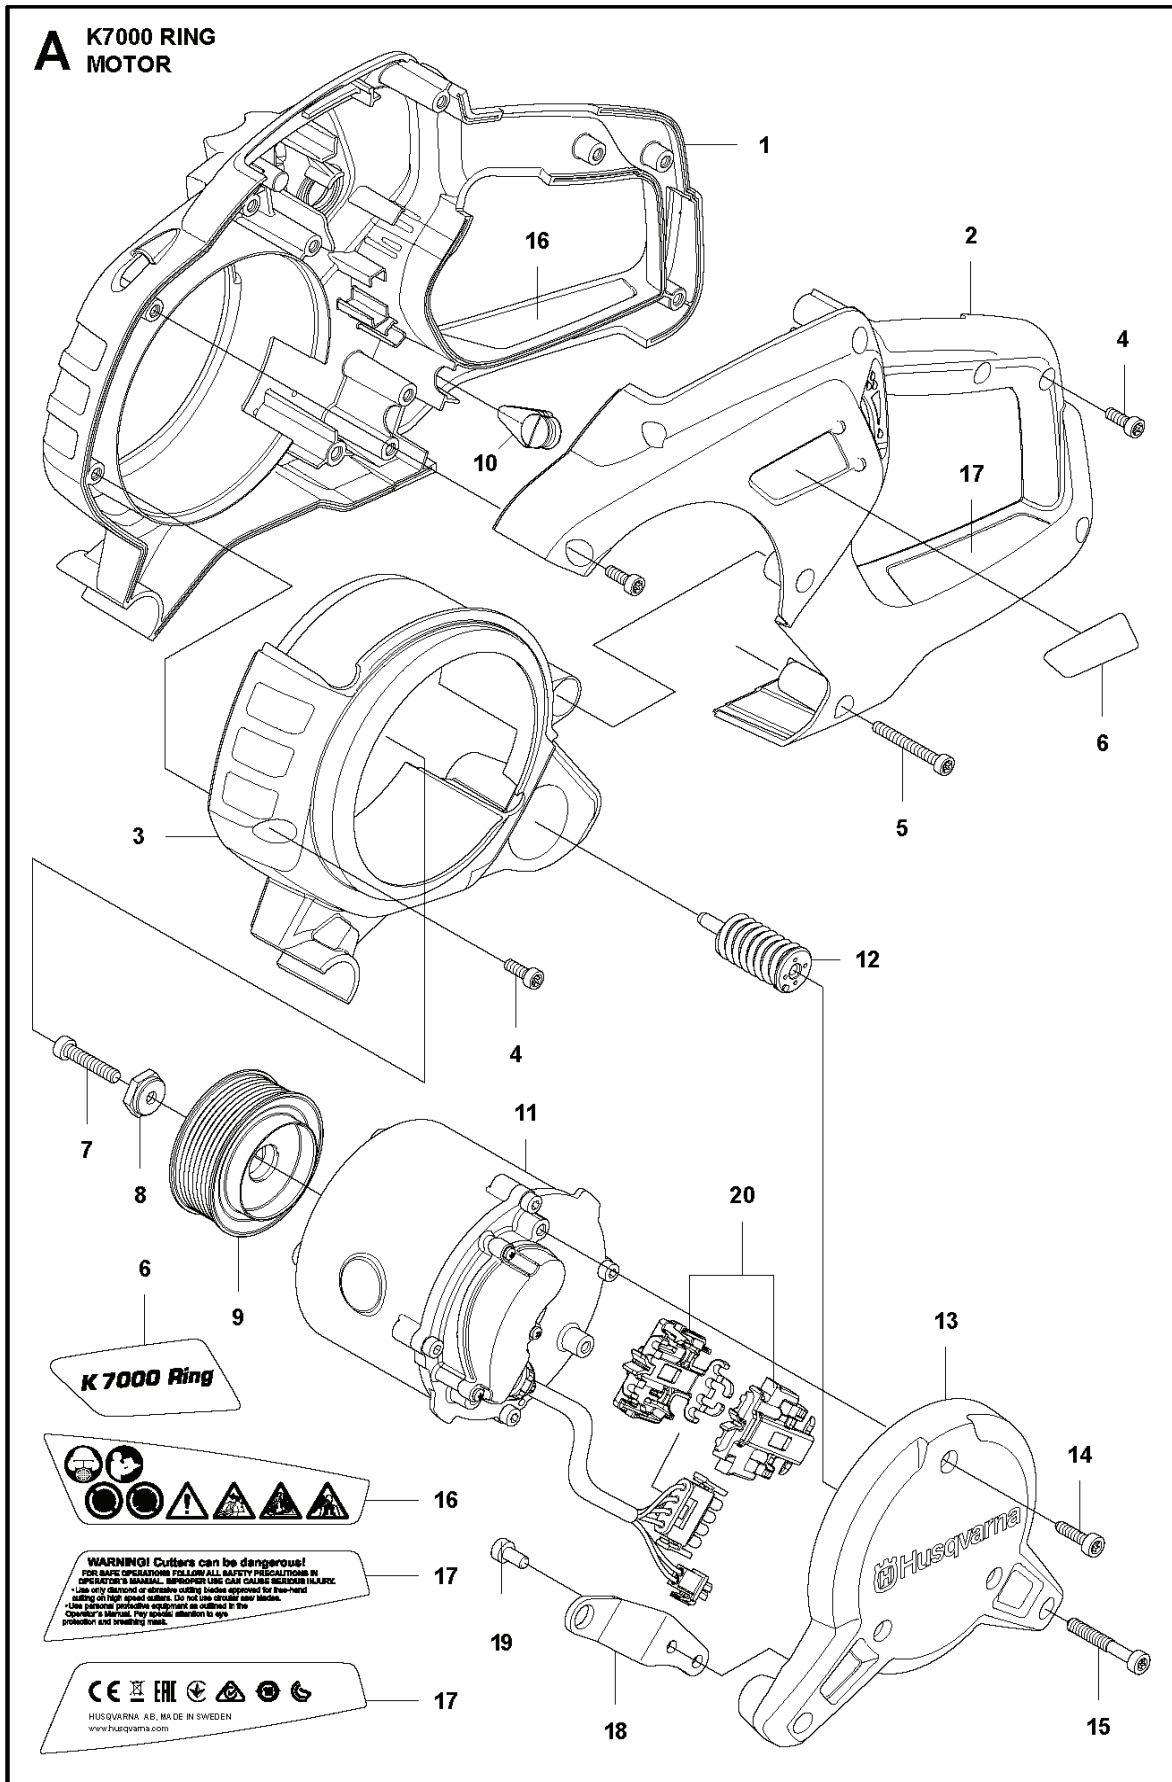

SPARE PARTS CATALOGUE
POWER CUTTERS: HUSQVARNA K 7000 RING

Spare Parts List

SPARE PARTS LIST

POWER CUTTERS

HUSQVARNA K 7000 RING

POWER CUTTERS

PXM_REF	PXM_PARTNO	DESCRIPTION	PXM_REMARK	QTY.
1	574844905	HANDLE HALF		1
2	574845003	HANDLE HALF		1
3	529279502	MOTOR HOUSING		1
4	504909414	SCREW ITXSCT		8
5	504909440	SCREW ITXSCT		1
6	575628408	DECAL		1
7	544218430	SCREW ITXSCM		1
8	504038301	SPACING SLEEVE		1
9	581905001	PULLEY		1
10	583878001	PLUG		1
11	599637201	MOTOR		1 11
12	537210304	ANTIVIBRATION ELEMENT		1
13	529291202	MOTOR COVER		1
14	503215326	SCREW ITXSCM		3
15	544218440	SCREW ITXSCM		2
16	581166101	DECAL		1
17	581166001	DECAL	US ONLY	1
17	581166003	DECAL	ROW	1
18	581709901	BRACKET		1
19	504909410	SCREW ITXSCT		2
20	598757301	COVER KIT		1 11

POWER CUTTERS

PXM_REF	PXM_PARTNO	DESCRIPTION	PXM_REMARK	QTY.
1	598891402	DISPLAY		1
1	598891403	DISPLAY		1
2	589797701	TOGGLE SWITCH		1
3	587835701	PARALLEL PIN		2
4	524429001	CONSOLE		1
5	585439002	SPINDLE		1
6	522960204	VALVE		1
7	504909414	SCREW ITXSCT		1
8	589917601	HOSE CLAMP		2
9	580668102	HOSE		1
10	575295401	GROMMET		1
11	501282902	NIPPLE		2
12	740420600	O-RING		2
13	720127606	PARALLEL PIN		1
14	574824901	TRIGGER LOCKOUT		1
15	522997201	TRIGGER		1
16	574354202	TORSION SPRING		1
17	740430300	O-RING		1
18	525522001	VALVE SPINDLE		1
20	595018801	WIRING ASSY		1
21	581893602	HOSE		1
22	525322801	CLIP		1
23	582175401	NIPPLE		1
24	505103501	O-RING		1
25	506298801	FILTER		1
26	504909425	SCREW ITXSCT		1
27	506498701	HOSE CLAMP		1
28	581893513	HOSE		1
29	735583501	WASHER		1
30	586020401	HOSE CLAMP		1
31	576129701	HOSE CLAMP		2