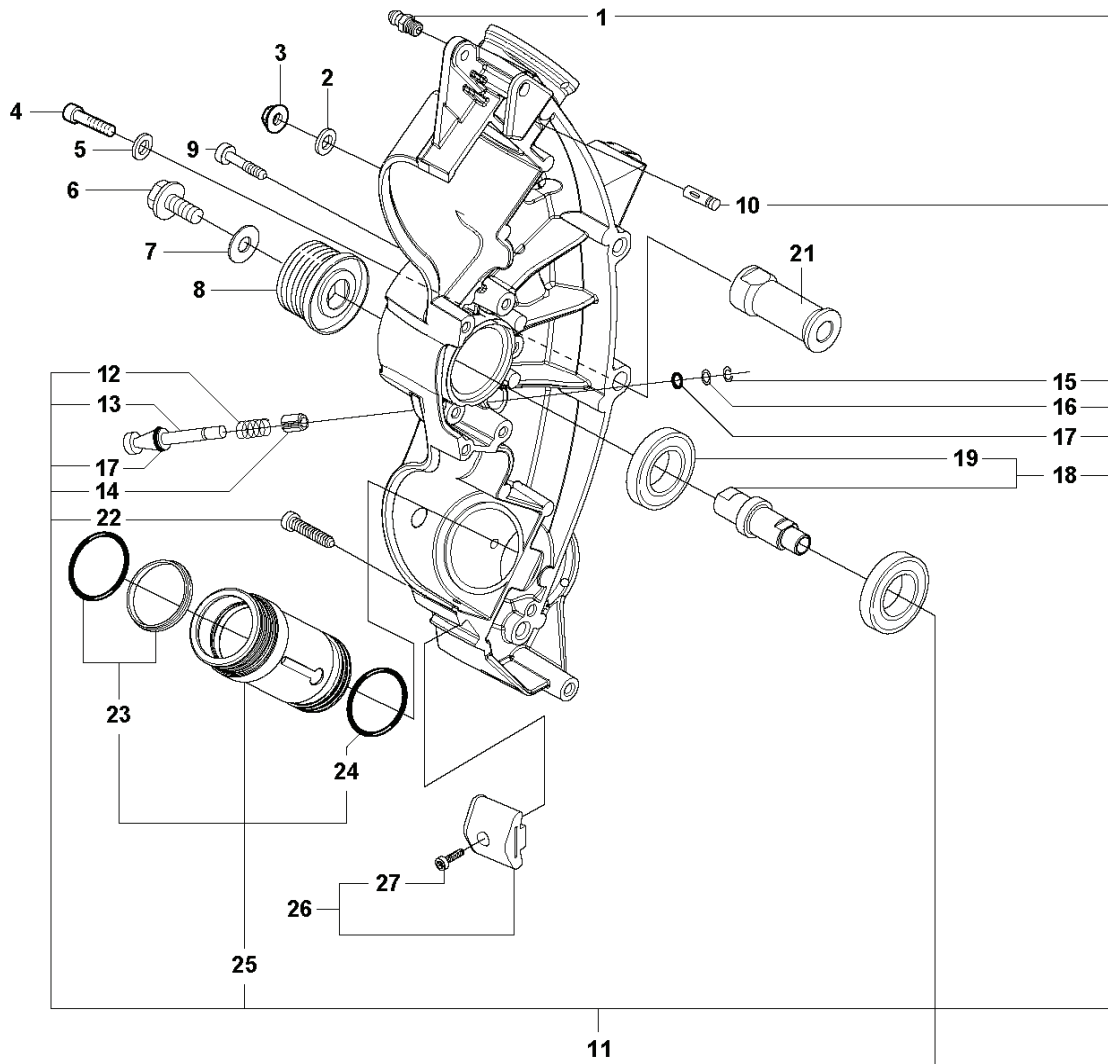

E K7000 RING
CHASSIS / FRAME 14"

POWER CUTTERS

PXM_REF	PXM_PARTNO	DESCRIPTION	PXM_REMARK	QTY.	
1	738881001	LUBRICATION NIPPLE		2	11
2	503230401	WASHER		2	
3	503220001	HEXAGON NUT		2	
4	725545905	SCREW IHSCM		1	
5	503230403	WASHER		1	
6	503200045	SCREW EHHFM		1	
7	503230116	WASHER		1	
8	584271202	PULLEY		1	
9	503215326	SCREW ITXSCM		1	
10	721125270	GROOVED PIN		2	11
11	522657505	CHASSIS		1	
12	506257301	COMPRESSION SPRING		1	11
13	506328001	LOCKING BUTTON		1	11
14	721440600	SPRING PIN		1	11
15	735310800	CIRCLIP		1	11
16	503230112	WASHER		1	11
17	503263022	O-RING		2	11
18	506351503	DRIVE SHAFT		1	11
19	583953301	BALL BEARING		2	17
21	581709801	SPACER		1	
22	503215320	SCREW ITXSCM		1	
23	506343901	GASKET KIT		2	25
24	740482502	O-RING		2	25
25	544077601	SLEEVE		2	
26	506351903	WEAR PROTECTION		1	
27	505574116	SCREW ITXSCM		1	26
28	506352304	GEAR WHEEL ASSY		1	
29	506374901	SLEEVE		1	28
30	506374602	FLANGE WASHER		1	28
31	506178304	GEAR WHEEL		1	28
32	506312202	DRIVER		1	28
33	581855201	SCREW		1	28
34	506139511	WASHER		1	28
35	721425250	SPRING PIN		2	28
36	740422400	O-RING		1	
37	506374801	SEALING		1	
38	503215312	SCREW ITXSCM		3	
39	506374701	SEALING COLLAR		1	
40	503262101	SEALING RING		1