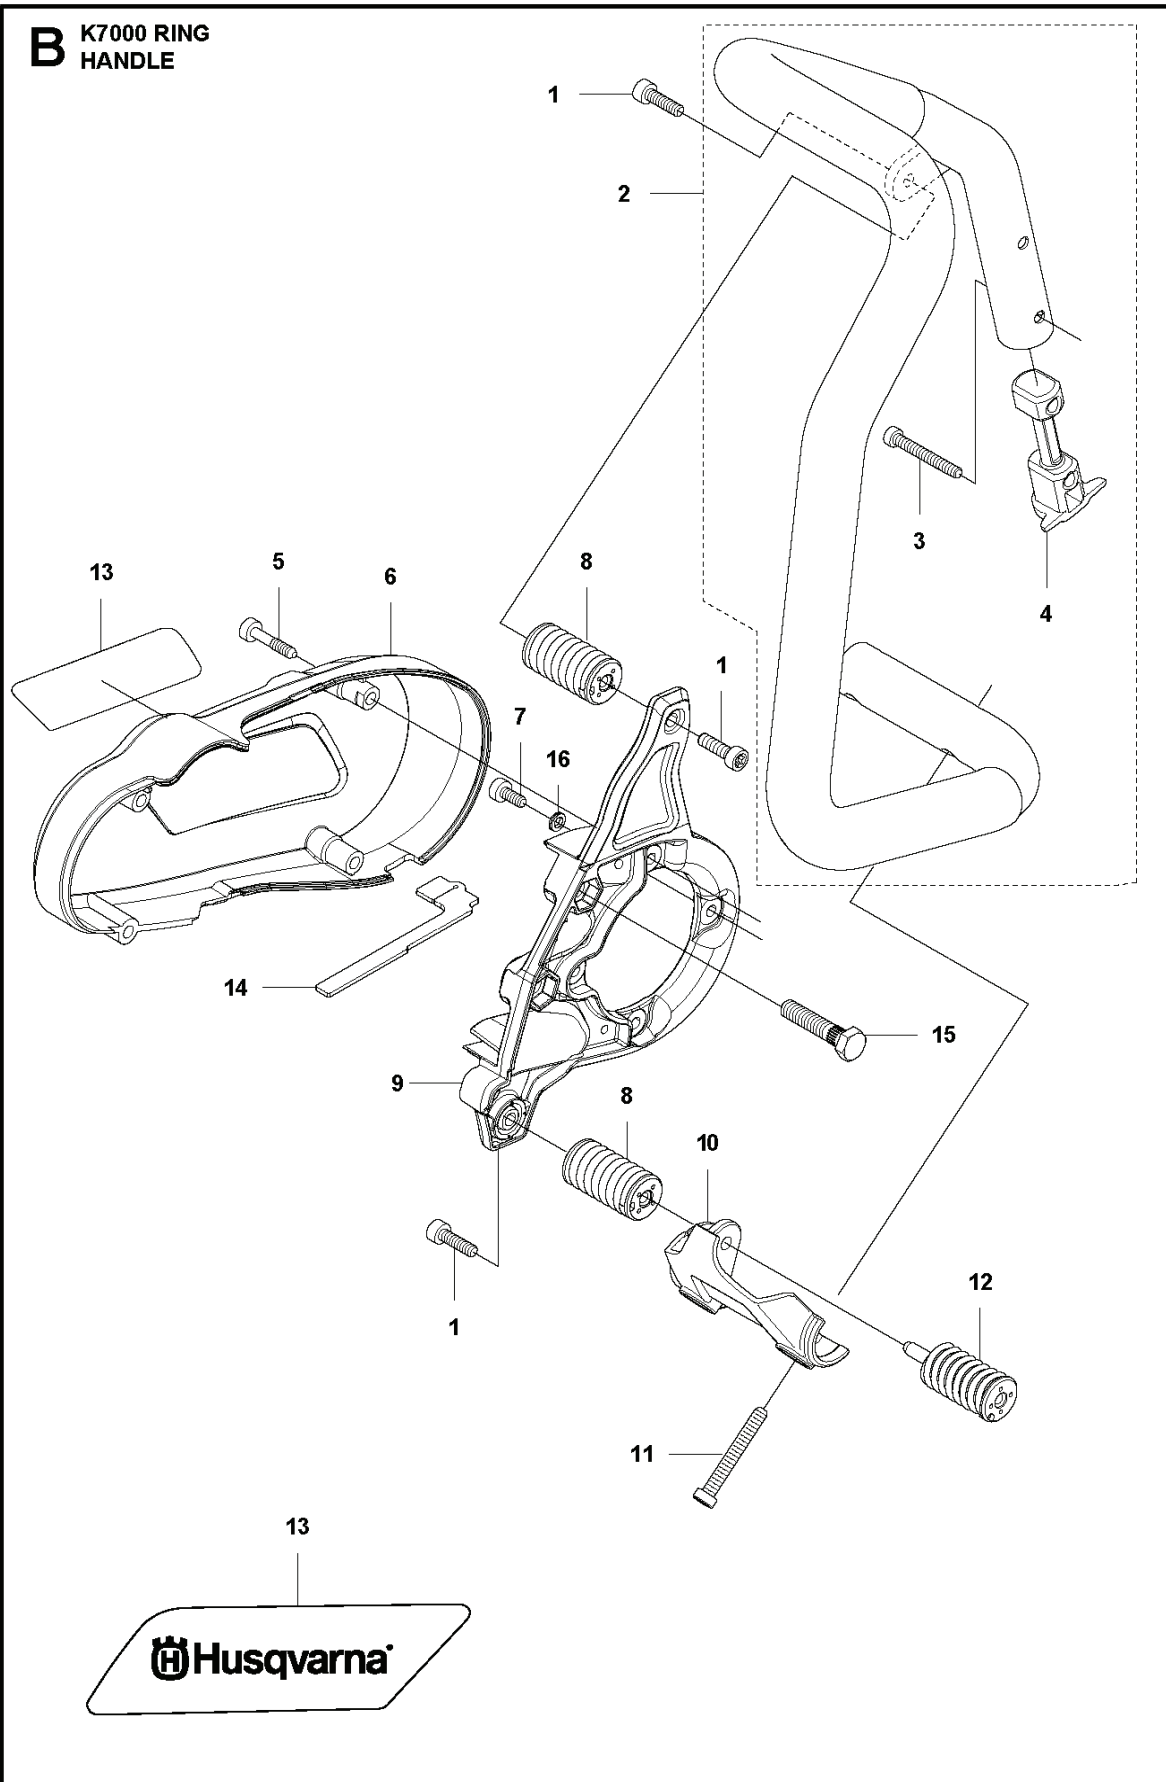

B K7000 RING
HANDLE

POWER CUTTERS

PXM_REF	PXM_PARTNO	DESCRIPTION	PXM_REMARK	QTY.
1	544218420	SCREW ITXSCM		3
2	581802603	FRONT HANDLE ASSY	"17""	1
2	581802602	FRONT HANDLE ASSY	"14""	1
3	504909440	SCREW ITXSCT		2 2
4	575295801	PLUG		1 2
5	503215326	SCREW ITXSCM		4
6	581223402	BELT COVER		1
7	503215316	SCREW ITXSCM		4
8	575412201	ANTIVIBRATION ELEMENT		2
9	581125101	CUTTER ARM		1
10	586426101	BRACKET		1
11	503215445	SCREW ITXSCT		2
12	537210311	ANTIVIBRATION ELEMENT		1
13	575628501	DECAL		1
14	581709701	GASKET		1
15	506033202	SCREW		2
16	503230402	WASHER		1