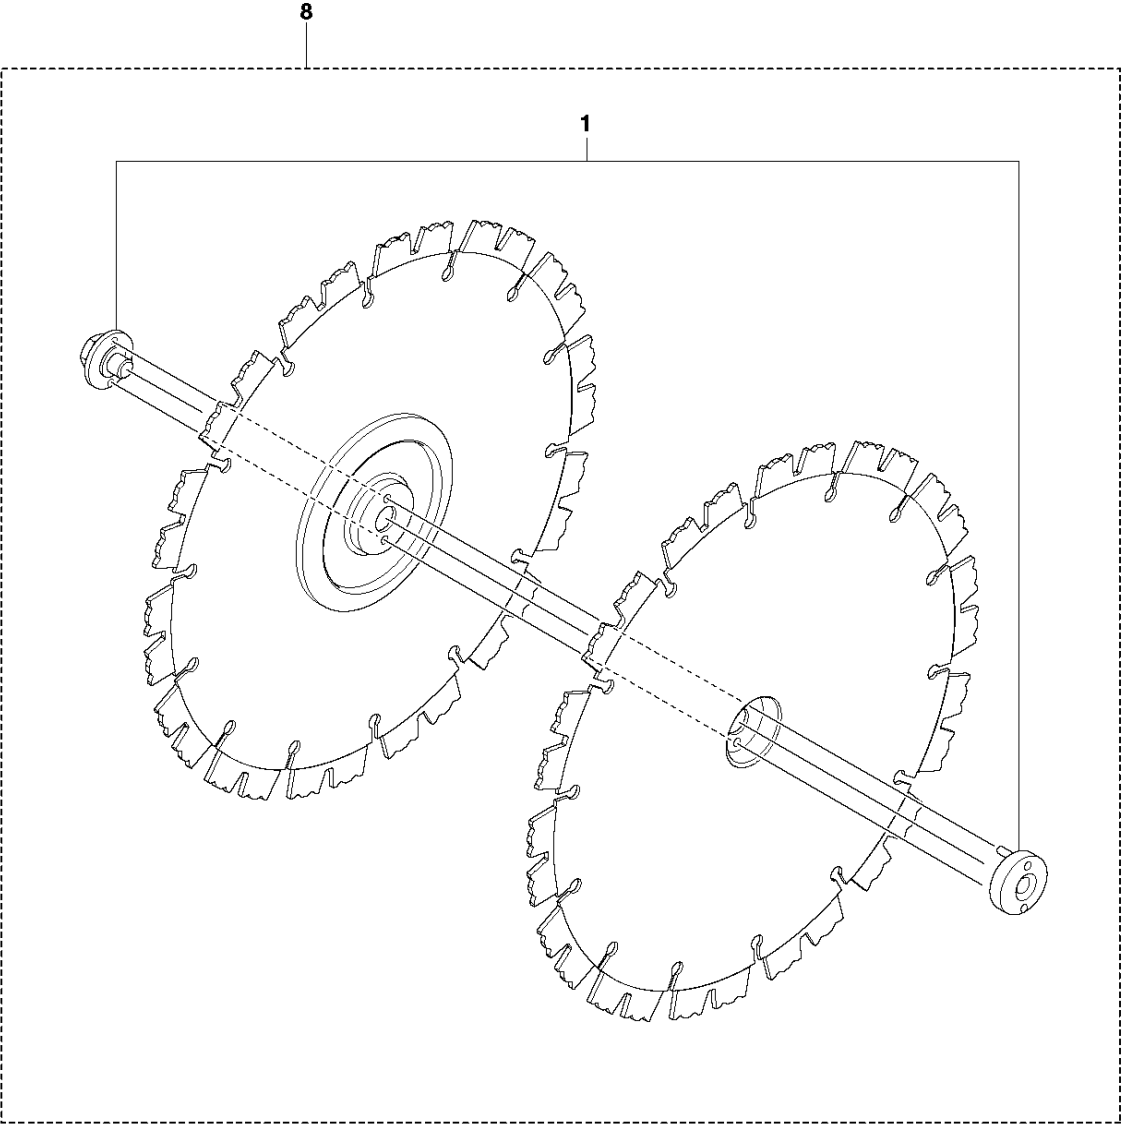

G K4000 CUT-N-BREAK
CUTTING BLADE

CUTTING BLADE

K 4000 Cut-n-Break, 2018-02

Ref	Part No	Description	Remark	QTY KIT
1	501 00 88-08	SCREW KIT		1
8	574 83 62-01	DIAMOND BLADE	EL10CnB	1
8	574 83 62-02	DIAMOND BLADE	EL35CNB	1
8	574 83 62-03	DIAMOND BLADE	EL70CnB	1