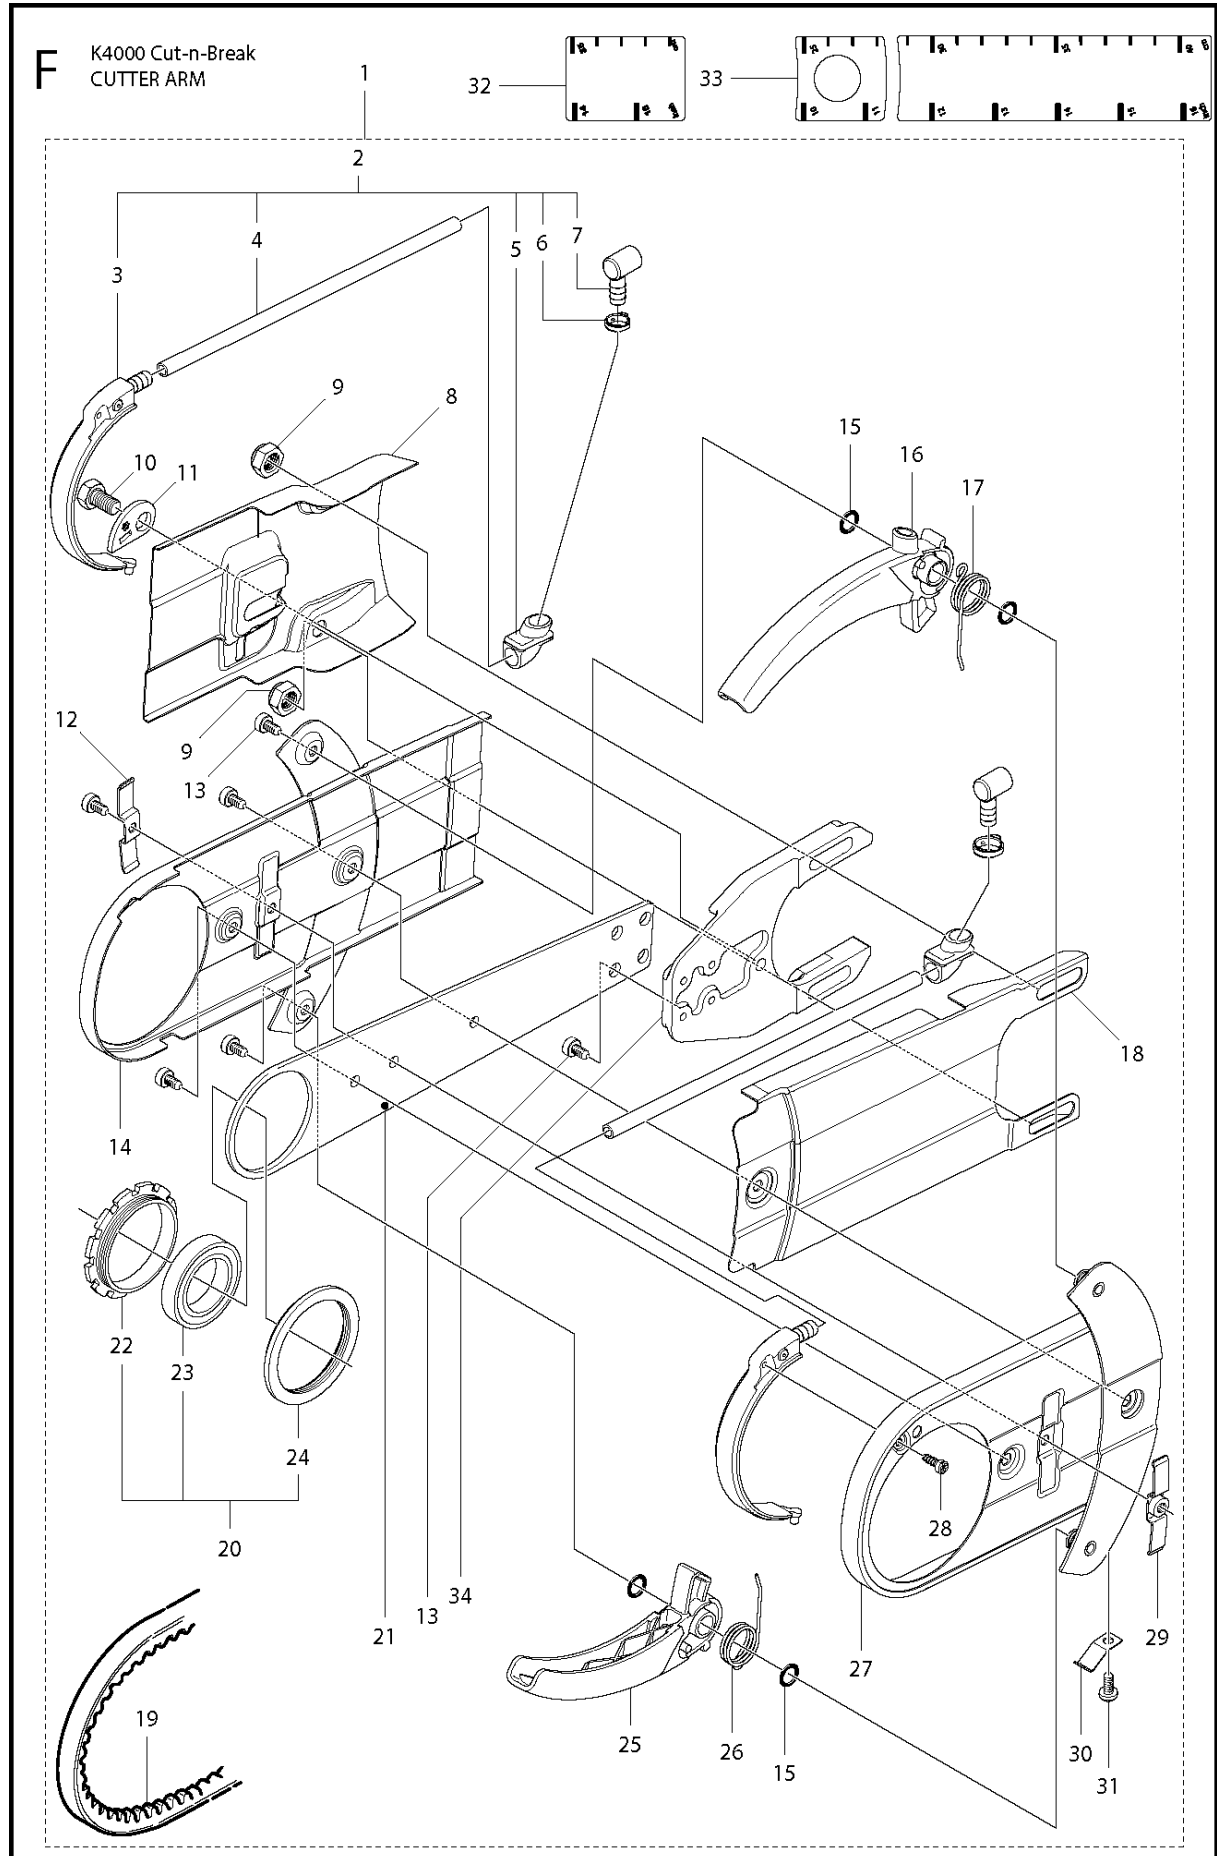

SPARE PARTS LIST

POWER CUTTERS

K 4000 Cut-n-Break, 2018-02

A K4000 Cut-n-Break
Handle

HANDLE

K 4000 Cut-n-Break, 2018-02

Ref	Part No	Description	Remark	QTY KIT
1	589 53 01-01	SCREW ITXSCT		4
2	589 58 33-01	SCREW		4
3	577 48 19-01	SPRING		1
4	589 65 73-02	LOCKING BUTTON		1
5	590 93 57-01	SCREW		2
6	531 03 18-87	CLIP		1
7	577 01 01-05	HOLDER ASSY	100-120V, incl 8	1
7	577 01 01-08	ELECTRONIC BOX	230V, incl 8	1
8	578 03 26-01	SLEEVE	100-120V	1
8	578 03 24-01	SLEEVE	230V	2
9	531 03 18-83	SWITCH		1
10	599 19 88-01	HANDLE HALF		1
11	599 19 89-01	HANDLE HALF		1

B K4000 Cut-n-Break
MOTOR

MOTOR

K 4000 Cut-n-Break, 2018-02

Ref	Part No	Description	Remark	QTY KIT
1	577 06 66-01	RUBBER BUSHING		1
2	503 25 09-01	BEARING		1
3	579 25 62-01	SCREW		1
4	582 58 66-02	ROTOR	100-120V	1
4	582 58 66-01	ROTOR	230V	1
5	735 31 33-10	CIRCLIP		1
6	531 07 39-44	BALL BEARING		1
7	505 53 03-16	SPACER		1
8	505 53 03-41	GASKET		1
9	505 53 03-52	SPACER		1
10	505 53 03-19	SPACER		1
11	505 45 41-01	PINION		1
12	523 12 24-02	NUT		1

HANDLE

K 4000 Cut-n-Break, 2018-02

Ref	Part No	Description	Remark	QTY KIT
1	504 61 28-02	FENDER	Incl. 2, 8	1
2	504 61 28-03	FENDER	Incl. 3-6	1
3	505 52 42-01	VALVE SPINDLE		1
4	544 98 32-01	GROUND SUPPORT		3
5	504 90 94-10	SCREW ITXSCT		1
6	504 90 94-14	SCREW ITXSCT		2
7	503 21 53-10	SCREW ITXSCM		1
8	575 51 62-02	HOSE ASSY		1
9	503 21 53-16	SCREW ITXSCM		4
10	540 01 83-01	FRONT HANDLE ASSY		1
11	589 58 33-01	SCREW		4
12	504 90 94-25	SCREW ITXSCT		1
13	531 03 12-76	SCREW		1