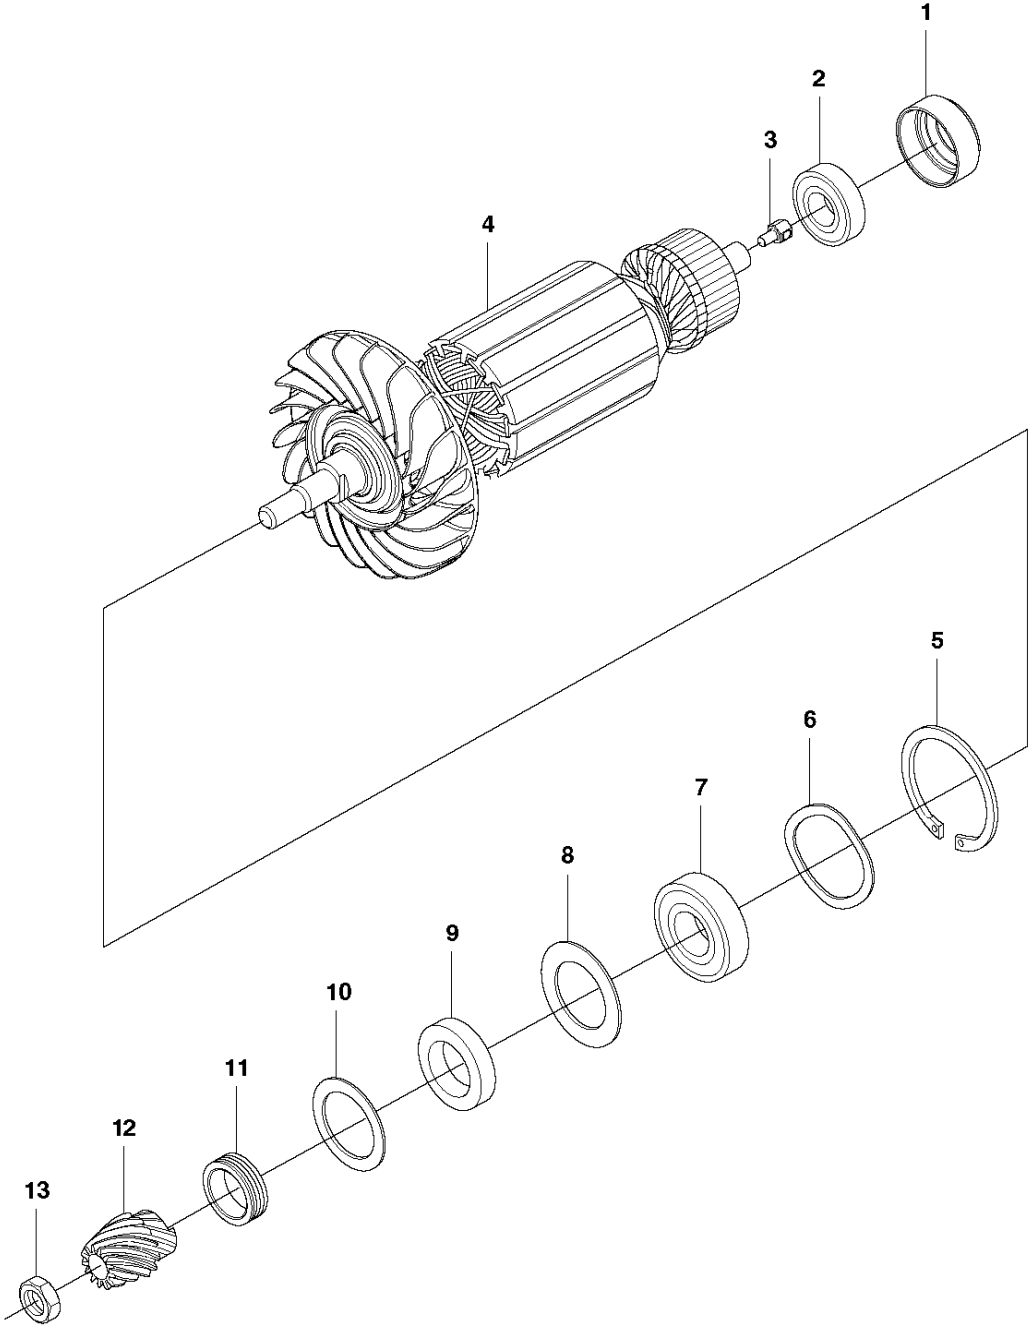

SPARE PARTS LIST

POWER CUTTERS

K 4000, 2018-03

A K4000

HANDLE

K 4000, 2018-03

Ref	Part No	Description	Remark	QTY KIT
1	589 53 01-01	SCREW ITXSCT		4
2	589 58 33-01	SCREW		4
3	577 48 19-01	SPRING		1
4	589 65 73-02	LOCKING BUTTON		1
5	590 93 57-01	SCREW		2
6	531 03 18-87	CLIP		1
7	577 01 01-05	HOLDER ASSY	100-120V, incl 8	1
7	577 01 01-06	HOLDER ASSY	230V, incl 8	1
8	578 03 26-01	SLEEVE	100-120V	1
8	578 03 24-01	SLEEVE	230V	2
9	531 03 18-83	SWITCH		1
10	582 33 02-01	HANDLE HALF		1
11	582 33 03-01	HANDLE HALF		1

B K4000

MOTOR

K 4000, 2018-03

Ref	Part No	Description	Remark	QTY KIT
1	577 06 66-01	RUBBER BUSHING		1
2	503 25 09-01	BEARING		1
3	579 25 62-01	SCREW		1
4	582 58 66-02	ROTOR	100-120V	1
4	582 58 66-01	ROTOR	230V	1
5	735 31 33-10	CIRCLIP		1
6	505 53 03-51	SPRING WASHER		1
7	531 07 39-44	BALL BEARING		1
8	505 53 03-16	SPACER		1
9	505 53 03-41	FELT		1
10	505 53 03-52	SPACER		1
11	505 53 03-19	SPACER		1
12	506 09 86-02	PINION		1
13	523 12 24-02	NUT		1

GEARS

K 4000, 2018-03

Ref	Part No	Description	Remark	QTY KIT
1	581 85 52-01	SCREW		1
2	506 07 09-01	FLANGE WASHER	JP	2
2	583 87 44-01	FLANGE	RoW	2
3	581 60 54-03	BUSHING	JP	1
3	578 39 82-01	BUSHING	RoW	1
4	506 32 48-01	SUPPORT FLANGE		1
5	505 57 41-16	SCREW ITXSCM		3
6	506 26 65-01	FLANGE		1
7	503 21 53-10	SCREW ITXSCM		2
8	506 26 64-01	SCREEN		1
9	544 40 32-01	GEAR SET	Incl. 10 - 16	1
10	506 28 84-01	SCREEN		1
11	503 25 21-01	BALL BEARING		1
12	506 41 28-01	BLADE SHAFT		1
13	505 57 41-20	SCREW ITXSCM		4
14	523 05 62-01	GASKET		1
15	531 03 18-75	GEAR WHEEL	Incl. 17	1
16	738 22 00-15	BALL BEARING		1
17	506 09 86-02	PINION		1