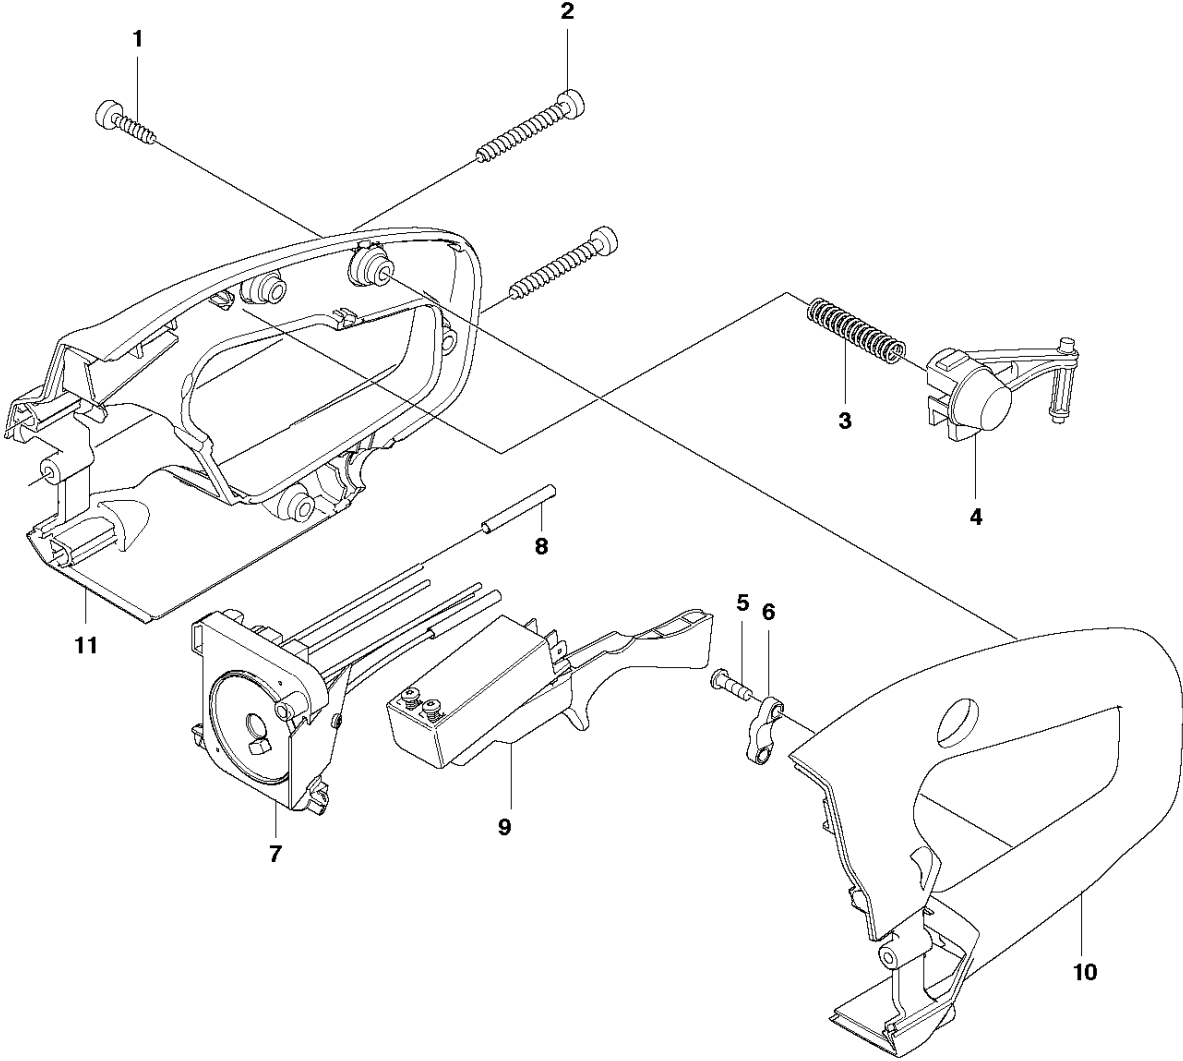

SPARE PARTS LIST

POWER CUTTERS

K 4000, 2018-03

A K4000

HANDLE

K 4000, 2018-03

Ref	Part No	Description	Remark	QTY KIT
1	589 53 01-01	SCREW ITXSCT		4
2	589 58 33-01	SCREW		4
3	577 48 19-01	SPRING		1
4	589 65 73-02	LOCKING BUTTON		1
5	590 93 57-01	SCREW		2
6	531 03 18-87	CLIP		1
7	577 01 01-05	HOLDER ASSY	100-120V, incl 8	1
7	577 01 01-06	HOLDER ASSY	230V, incl 8	1
8	578 03 26-01	SLEEVE	100-120V	1
8	578 03 24-01	SLEEVE	230V	2
9	531 03 18-83	SWITCH		1
10	582 33 02-01	HANDLE HALF		1
11	582 33 03-01	HANDLE HALF		1

B K4000

MOTOR

K 4000, 2018-03

Ref	Part No	Description	Remark	QTY KIT
1	577 06 66-01	RUBBER BUSHING		1
2	503 25 09-01	BEARING		1
3	579 25 62-01	SCREW		1
4	582 58 66-02	ROTOR	100-120V	1
4	582 58 66-01	ROTOR	230V	1
5	735 31 33-10	CIRCLIP		1
6	505 53 03-51	SPRING WASHER		1
7	531 07 39-44	BALL BEARING		1
8	505 53 03-16	SPACER		1
9	505 53 03-41	FELT		1
10	505 53 03-52	SPACER		1
11	505 53 03-19	SPACER		1
12	506 09 86-02	PINION		1
13	523 12 24-02	NUT		1

GEARS

K 4000, 2018-03

Ref	Part No	Description	Remark	QTY KIT
1	581 85 52-01	SCREW		1
2	506 07 09-01	FLANGE WASHER	JP	2
2	583 87 44-01	FLANGE	RoW	2
3	581 60 54-03	BUSHING	JP	1
3	578 39 82-01	BUSHING	RoW	1
4	506 32 48-01	SUPPORT FLANGE		1
5	505 57 41-16	SCREW ITXSCM		3
6	506 26 65-01	FLANGE		1
7	503 21 53-10	SCREW ITXSCM		2
8	506 26 64-01	SCREEN		1
9	544 40 32-01	GEAR SET	Incl. 10 - 16	1
10	506 28 84-01	SCREEN		1
11	503 25 21-01	BALL BEARING		1
12	506 41 28-01	BLADE SHAFT		1
13	505 57 41-20	SCREW ITXSCM		4
14	523 05 62-01	GASKET		1
15	531 03 18-75	GEAR WHEEL	Incl. 17	1
16	738 22 00-15	BALL BEARING		1
17	506 09 86-02	PINION		1