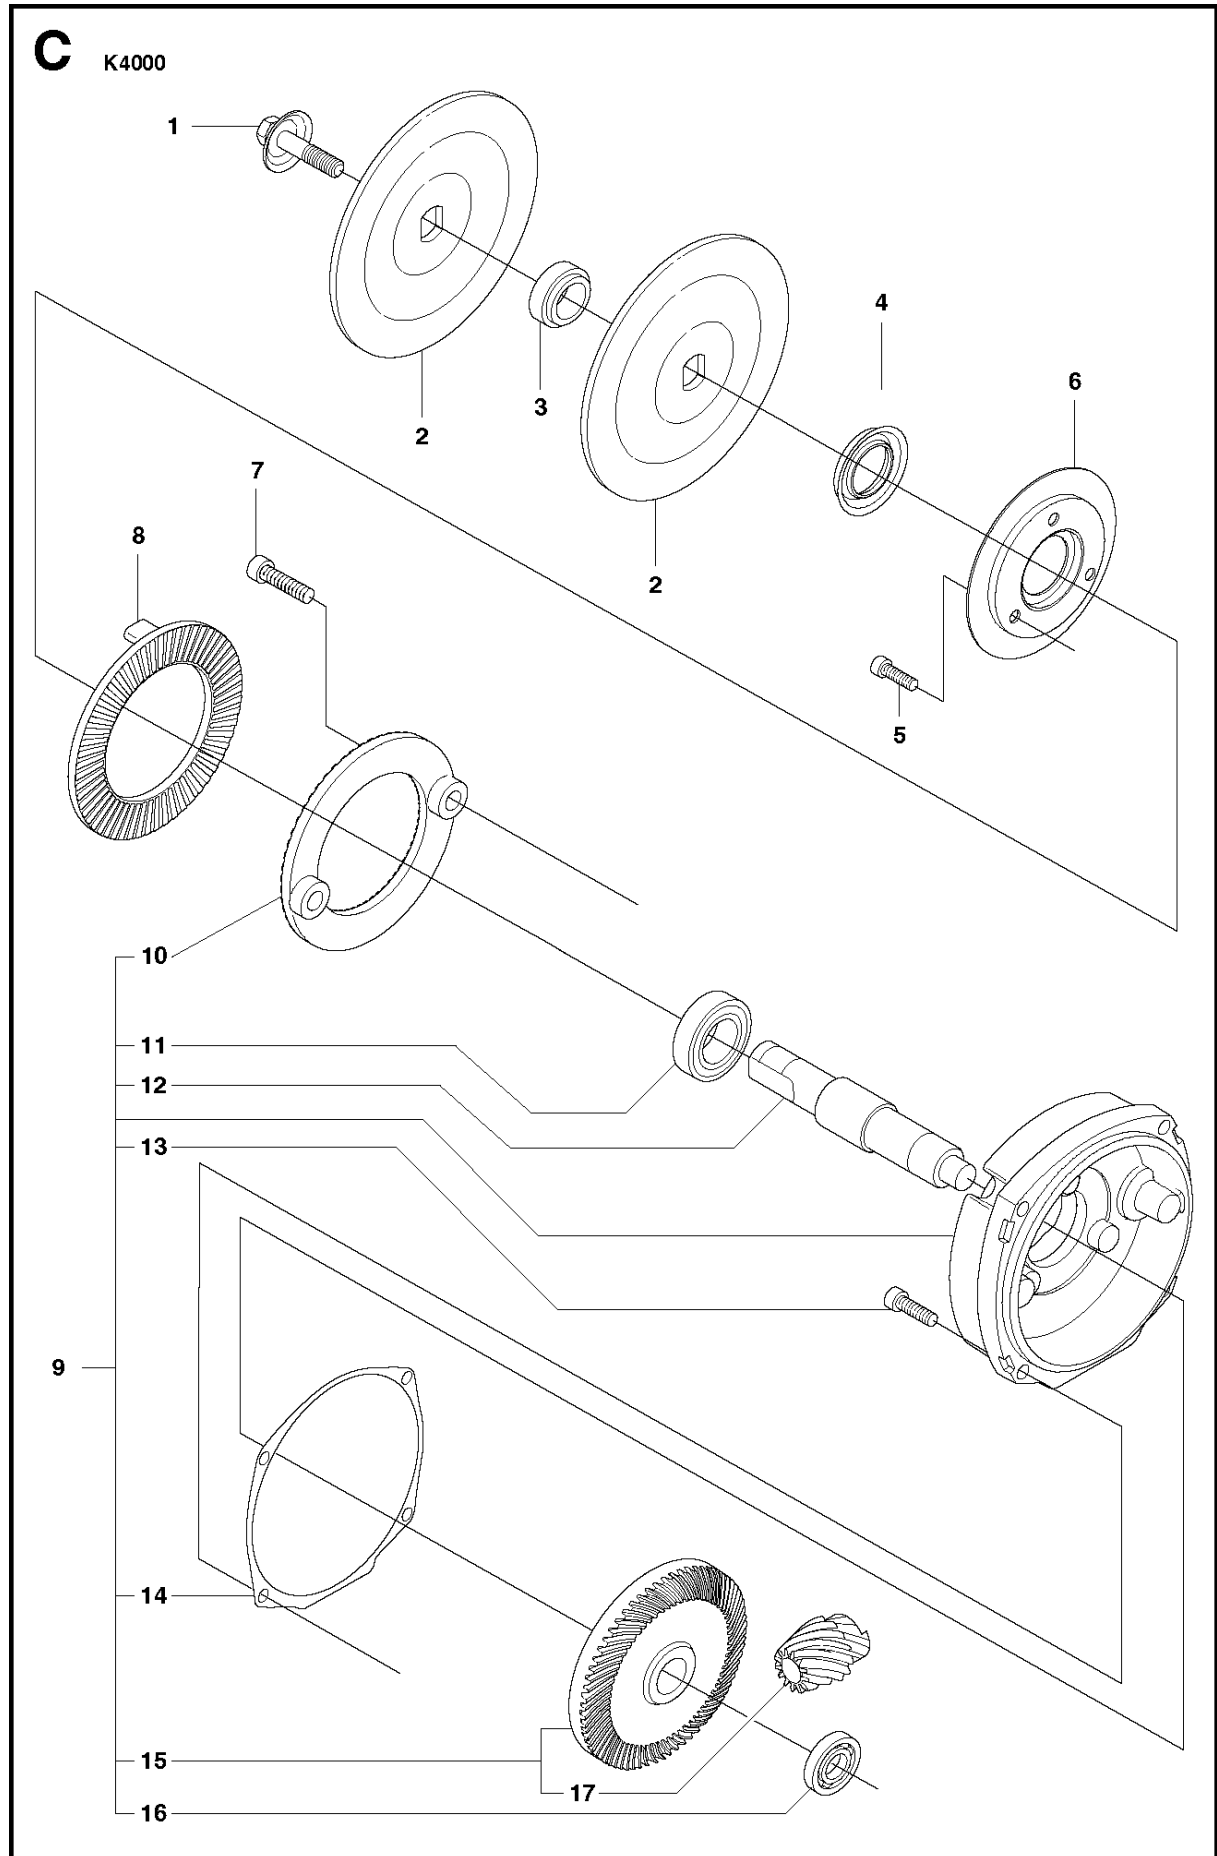

SPARE PARTS LIST

POWER CUTTERS

K 4000, 2018-03

A K4000

HANDLE

K 4000, 2018-03

Ref	Part No	Description	Remark	QTY KIT
1	589 53 01-01	SCREW ITXSCT		4
2	589 58 33-01	SCREW		4
3	577 48 19-01	SPRING		1
4	589 65 73-02	LOCKING BUTTON		1
5	590 93 57-01	SCREW		2
6	531 03 18-87	CLIP		1
7	577 01 01-05	HOLDER ASSY	100-120V, incl 8	1
7	577 01 01-06	HOLDER ASSY	230V, incl 8	1
8	578 03 26-01	SLEEVE	100-120V	1
8	578 03 24-01	SLEEVE	230V	2
9	531 03 18-83	SWITCH		1
10	582 33 02-01	HANDLE HALF		1
11	582 33 03-01	HANDLE HALF		1

B K4000

MOTOR

K 4000, 2018-03

Ref	Part No	Description	Remark	QTY KIT
1	577 06 66-01	RUBBER BUSHING		1
2	503 25 09-01	BEARING		1
3	579 25 62-01	SCREW		1
4	582 58 66-02	ROTOR	100-120V	1
4	582 58 66-01	ROTOR	230V	1
5	735 31 33-10	CIRCLIP		1
6	505 53 03-51	SPRING WASHER		1
7	531 07 39-44	BALL BEARING		1
8	505 53 03-16	SPACER		1
9	505 53 03-41	FELT		1
10	505 53 03-52	SPACER		1
11	505 53 03-19	SPACER		1
12	506 09 86-02	PINION		1
13	523 12 24-02	NUT		1

GEARS

K 4000, 2018-03

Ref	Part No	Description	Remark	QTY KIT
1	581 85 52-01	SCREW		1
2	506 07 09-01	FLANGE WASHER	JP	2
2	583 87 44-01	FLANGE	RoW	2
3	581 60 54-03	BUSHING	JP	1
3	578 39 82-01	BUSHING	RoW	1
4	506 32 48-01	SUPPORT FLANGE		1
5	505 57 41-16	SCREW ITXSCM		3
6	506 26 65-01	FLANGE		1
7	503 21 53-10	SCREW ITXSCM		2
8	506 26 64-01	SCREEN		1
9	544 40 32-01	GEAR SET	Incl. 10 - 16	1
10	506 28 84-01	SCREEN		1
11	503 25 21-01	BALL BEARING		1
12	506 41 28-01	BLADE SHAFT		1
13	505 57 41-20	SCREW ITXSCM		4
14	523 05 62-01	GASKET		1
15	531 03 18-75	GEAR WHEEL	Incl. 17	1
16	738 22 00-15	BALL BEARING		1
17	506 09 86-02	PINION		1