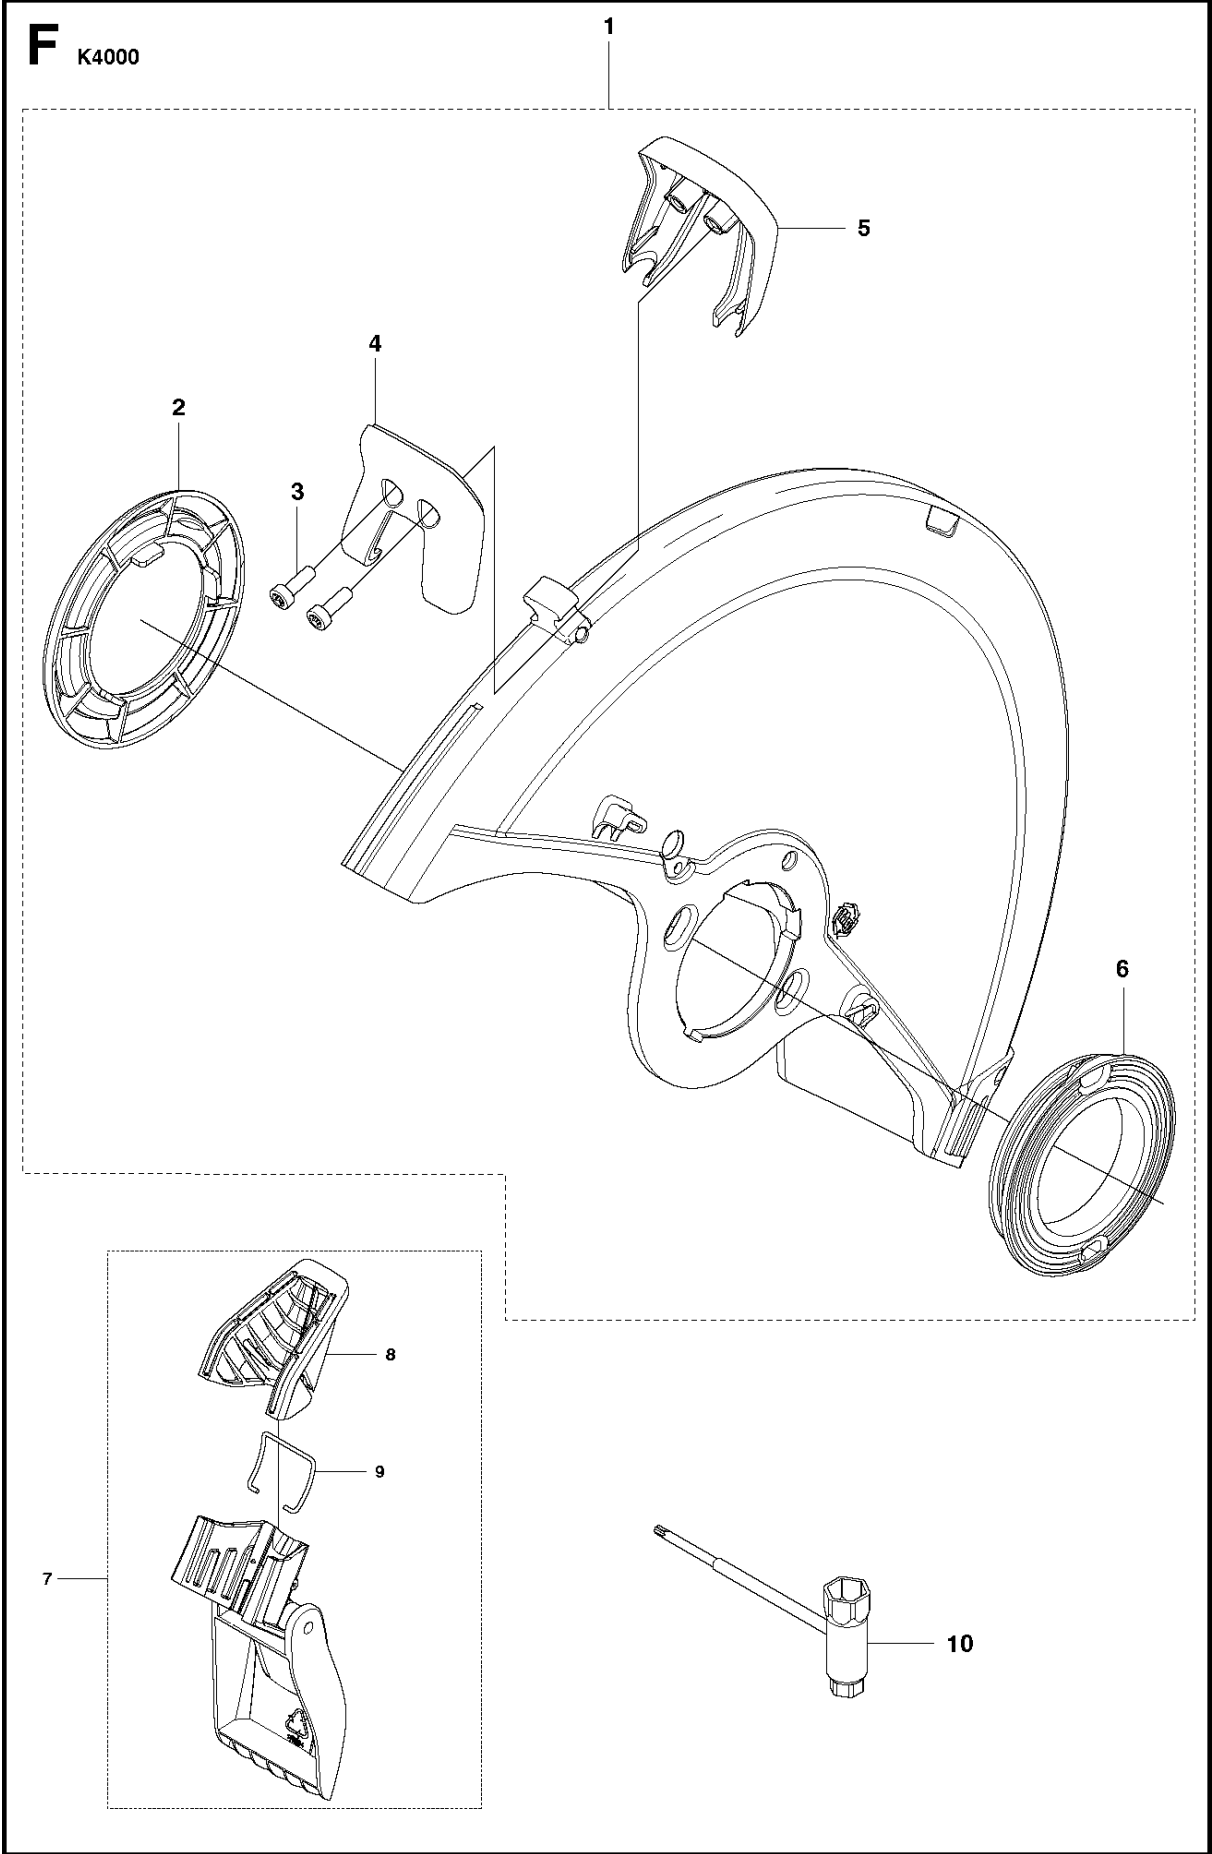

GUARDS

K 4000, 2018-03

Ref	Part No	Description	Remark	QTY KIT
1	577 71 69-01	WHEEL GUARD	Incl. 2 - 6	1
2	576 78 61-01	ADAPTER		1
3	504 90 94-14	SCREW ITXSCT		2
4	576 79 77-01	HANDLE HALF		1
5	576 79 76-01	HANDLE HALF		1
6	506 26 63-02	LINING		1
7	577 93 53-01	SPRAY GUARD ASSY	Incl. 8-9	1
8	576 63 10-01	LOCKING HANDLE		1
9	576 63 15-01	SPRING		1
10	506 38 26-01	TOOL		1