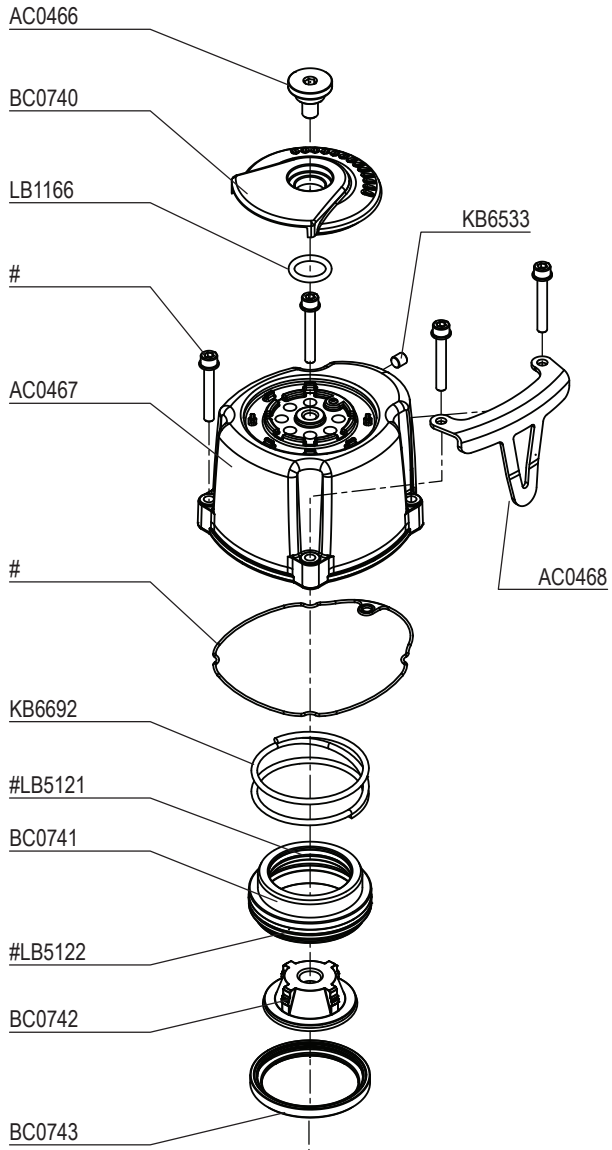

# = Contents of YK0825 Repair Kit  
 ## = Contents Of YK0826 Repair Kit

Tool #  
 10R0001N

**REPLACEMENT PARTS LIST • LISTA DE PARTES DE REPUESTO • LISTE DE PIÈCES DE RECHANGE**

Part No.	Description	Descripción	Désignation
AC0390	Cap	Tapa	Bouchon
AC0466	Screw	Tornillo	Vis
AC0467	Cap	Tapa	Bouchon
AC0468	Retainer	Junta Tórica	Retenue
BC0623	Ring	Anillo	Anneau
BC0627	Spacer	Separador	Entretoise
BC0628	Ring	Anillo	Anneau
BC0740	Deflector	Desviador	Défecteur
BC0741	Valve	Válvula	Valve
BC0742	Seal	Sello	Joint
BC0743	Collar	Cilindro	Cylindre
BC0744	Ring	Anillo	Anneau
BC0745	Cylinder	Cilindro	Cylindre
EA0233	Driver Assembly	Percusor	Couteau
FC0608	Retainer	Junta Tórica	Retenue
FC0740	Guidebody	Placa De Nariz	Front
FC0742	Seal	Sello	Joint
FC0743	Plate	Placa	Plaque
FC0790	Guide Block	Bloque	Bloc
FC1027	Safety Element	Seguro	Palpeur De Sécurité
GC1251	Cover	Cubierta	Couvercle
GC1252	Stop	Toppe	Arrêt
GC1253	Plate	Placa	Plaque
GC1254	Cover	Cubierta	Couvercle
GC1255	Feedershoe	Alimentador	Poussoir
GC1256	Stop	Toppe	Arrêt
GC1750	Magazine	Cargador	Magasin
GC1752	Tube	Cilindro	Cylindre
HA0240	Trigger	Gatillo	Gâchette
HC0621	Safety Element	Seguro	Palpeur De Sécurité
HC0622	Latch	Uñeta	Doigt De Retenue
HC0623	Safety Element	Seguro	Palpeur De Sécurité
HC0624	Cover	Cubierta	Couvercle
KB6456	Nut	Tuerca	Écrou
KB6475	Screw	Tornillo	Vis
KB6479	Washer	Arandela	Rondelle
KB6484	Pin	Pasador	Goupille
KB6485	Pin	Pasador	Goupille
KB6486	Nut	Tuerca	Écrou
KB6487	Nut	Tuerca	Écrou
KB6533	Screw	Tornillo	Vis
KB6535	Screw	Tornillo	Vis
KB6692	Spring	Resorte	Ressort
KB6693	Spring	Resorte	Ressort
KB6694	Screw	Tornillo	Vis
KB6697	Screw	Tornillo	Vis
KB6698	Screw	Tornillo	Vis
KB6699	Spring	Resorte	Ressort
KB6700	Spring	Resorte	Ressort
KB6702	Screw	Tornillo	Vis
KB6703	Nut	Tuerca	Écrou
KB6704	Screw	Tornillo	Vis
KB6705	Spring	Resorte	Ressort
KB6706	Spring	Resorte	Ressort
KB6708	Pin	Pasador	Goupille
KB6709	Bushing	Casquillo	Douille
KB6710	Screw	Tornillo	Vis
KB6711	Screw	Tornillo	Vis
KB6712	Pin	Pasador	Goupille
KB6713	Spring	Resorte	Ressort
KD0189	Screw	Tornillo	Vis
LB1166	Seal	Sello	Joint
LB5120	Seal	Sello	Joint
LB5121	Seal	Sello	Joint
LB5122	Seal	Sello	Joint
PC0480	Air Fitting	Conexión De Aire	Raccord Air
PC1347	Hanger	Soporte	Support