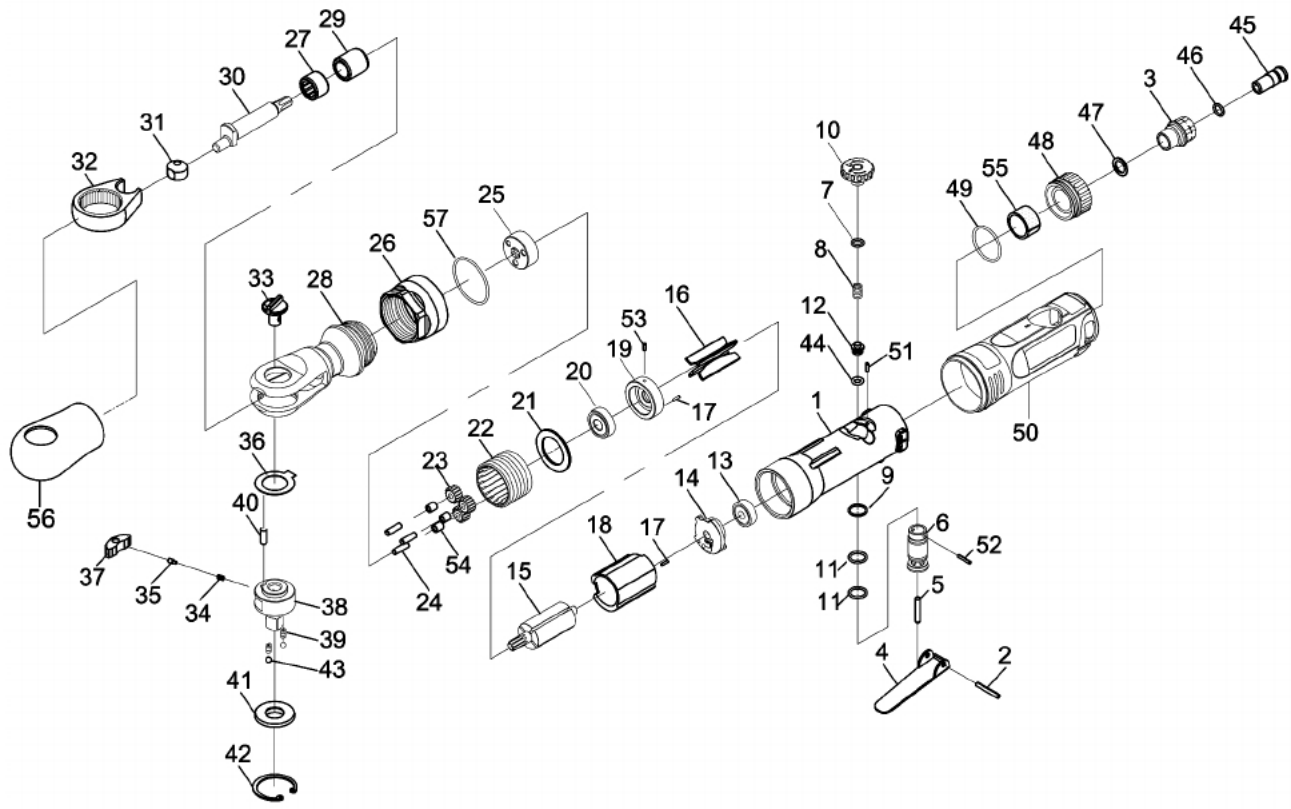

JET®

1	JSM3330-01	Housing	1
2	JSM3330-02	Spring Pin (Ø3x20L)	1
3	JSM3330-03	Air Inlet	1
4	JSM3330-04	Throttle Lever	1
5	JSM3330-05	Throttle Valve	1
6	JSM3330-06	Bushing	1
7	JSM3330-07	O-Ring (6.5x1.5)	1
8	JSM3330-08	Spring	1
9	JSM3330-09	O-Ring (11.4x1.25)	1
10	JSM3330-10	Knob	1
11	JSM3330-11	O-Ring (10.7x1.5)	2
12	JSM3330-12	Throttle Valve	1
13	BB-696ZZ	Ball Bearing (696ZZ)	1
14	JSM3330-14	Rear End Plate	1
15	SM-30115	Rotor	1
16	SM-30116	Rotor Blade	4
17	SM-30117	Pin (Ø1.5x6L)	2
18	50118	Cylinder	1
19	JSM3330-19	Front End Plate	1
20	BB-608ZZ	Ball Bearing (608ZZ)	1
21	SM-30121	Washer	1
22	SM-30122	Thread Ring Gear	1
23	JSM3330-23	Idler Gear	3
24	SM-30124	Idler Gear Pin (4x13.8L)	3
25	SM-30125	Idler Gear Plate	1
26	JSM3330-26	Clamp Nut	1
27	JSM3330-27	Needle Bearing	1
28	JSM3330-28	Ratchet Housing	1
29	SM-30129	Bushing	1
30	JSM3330-30	Crank Shaft	1
31	JSM3330-31	Drive Bushing	1
32	JSM3330-32	Yoke	1
33	JSM3330-33	Reverse Button	1
34	JSM3330-34	Spring	1
35	JSM3330-35	Lock Pin	1
36	SM-30136	Washer	1
37	SM-30137	Ratchet Pawl	1
38	SM-30138	Ratchet Anvil 3/8"	1
39	SM-30139	Spring	2
40	SM-30140	Pin (Ø4 5x12.7L)	1
41	JSM3330-41	Thrust Washer 3/8"	1
42	SM-30142	Retainer Ring (RTW-31.5)	1
43	SB-5/32	Steel Ball (5/32")	2
44	JSM3330-44	O-Ring (3 8x1.9)	1
45	JSM3330-45	Fixed Shaft	1
46	JSM3330-46	O-Ring (7 5x1.5)	1
47	JSM3330-47	Washer	1
48	JSM3330-48	Deflector	1
49	JSM3330-49	O-Ring (26 7x17.8)	1
50	JSM3330-50	Grip	1
51	JSM3330-51	Spring Pin (Ø2 5x6L)	1
52	JSM3330-52	Spring Pin (Ø2x12L)	1
53	70117	Spring Pin (Ø2x5L)	1
54	JSM3330-54	Bushing	3
55	JSM3330-55	Damping Material	1
56	JSM3330-56	Rubber Cap	1
57	JSM3330-57	O-Ring (29 4x3.1)	1
	RPK-3330	Repair Kit	
	RBK-3330	Rebuild Kit	