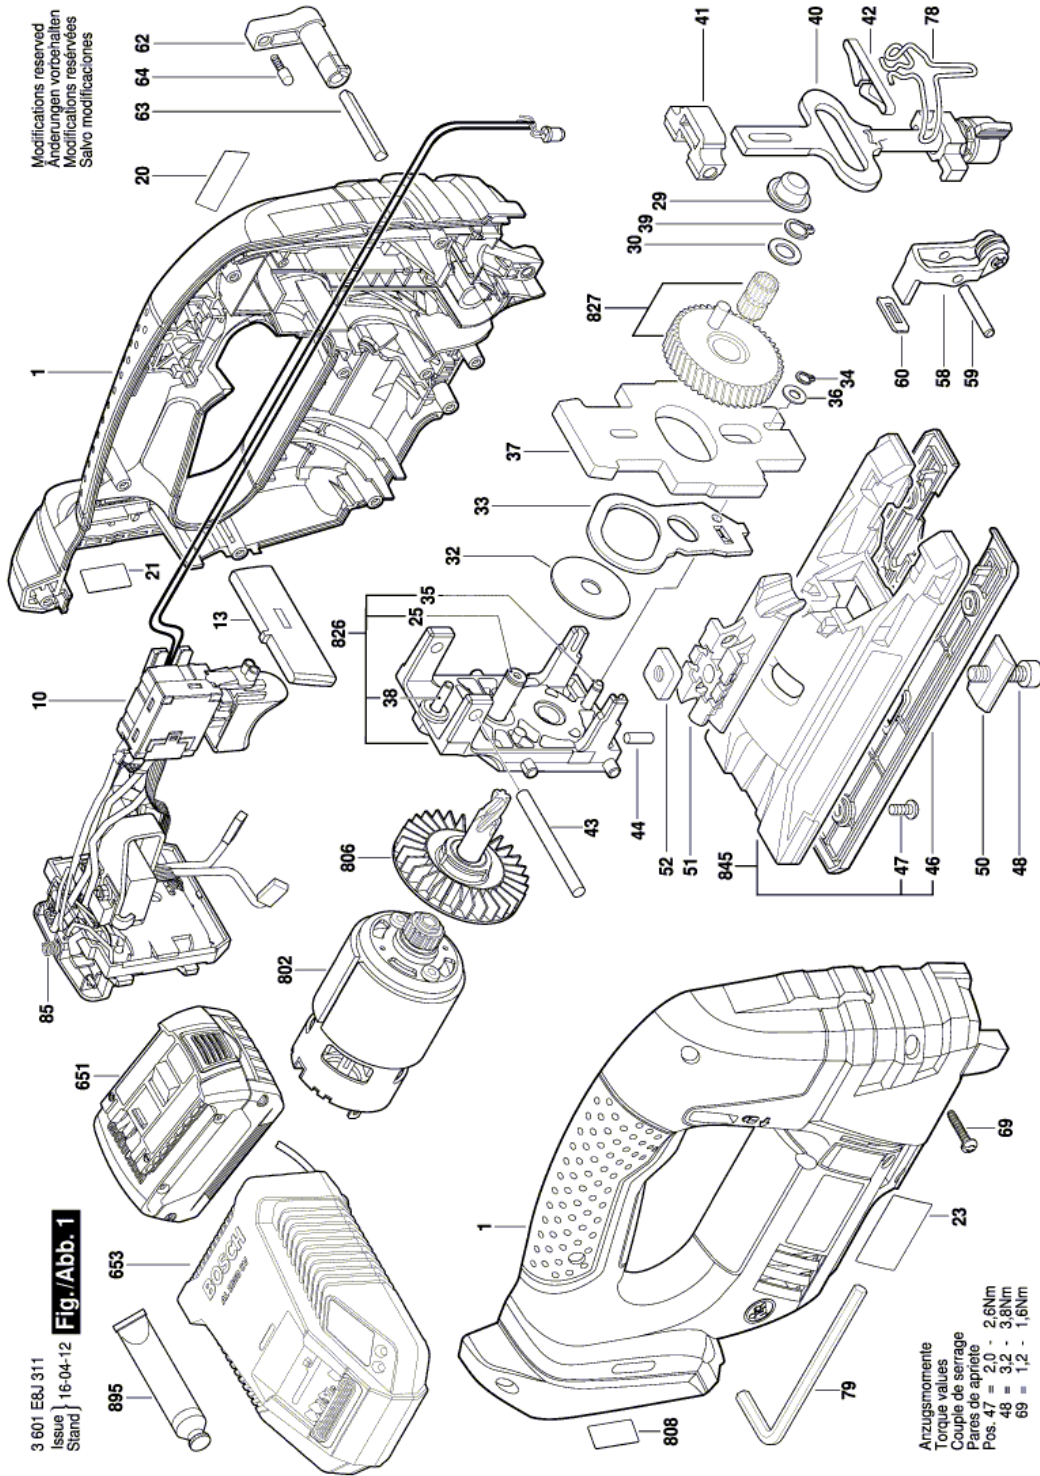

Illustration - Type E

Information subject to change without further notice.

Cordless Jigsaw - 3 601 E8J 311 - JSH180

www.powertools-aftersaleservice.com

BOSCH

Item	Part Number	Description	Illustration	Price	Quantity	Price Group
1	2 605 105 177	Housing Section	1	-,-	1	37
10	1 607 233 518	Electronics Module	1	-,-	1	45
13	2 607 200 686	Adjusting Slide	1	-,-	1	12
20	2 601 111 561	Manufacturer's nameplate Lithium-Ion 18V	1	-,-	1	13
21	2 601 115 659	Reference Plate	1	-,-	1	13
23	2 601 111 562	Warning Plate	1	-,-	1	13
25	2 603 105 080	Bearing bolt	1	-,-	1	13
29	2 600 914 022	Needle bearing	1	-,-	1	19
30	2 600 101 048	Shim 0,5 MM	1	-,-	1	11
32	2 600 101 077	Shim 0,5 MM	1	-,-	1	11
33	2 601 923 012	Fork Lever	1	-,-	1	16
34	2 916 640 001	Spring retaining ring DIN 471-4x0,4-FSt	1	-,-	1	10
35	2 603 105 091	Bearing bolt	1	-,-	1	13
36	2 600 100 588	Shim 0,5 MM	1	-,-	1	11
37	2 601 098 098	Counterweight	1	-,-	1	22
38	2 603 201 055	Needle Roller	1	-,-	1	11
39	2 916 640 905	Spring retaining ring 8x0,8 N31A MR7	1	-,-	1	11
40	2 600 780 173	Lifting Rod	1	-,-	1	35
41	2 605 801 038	Plain bearing	1	-,-	1	17
42	2 604 613 004	Compression Spring	1	-,-	1	11
43	2 603 201 089	Needle Roller	1	-,-	2	18
44	2 603 105 084	Bearing bolt	1	-,-	1	12
46	2 601 099 225	Work Board	1	-,-	1	21
47	2 603 410 048	Thread-forming tap. Screw M4x8	1	-,-	4	11
48	2 910 141 203	Hex Socket Head Cap Screw DIN 912-M6x25-8.8	1	-,-	1	11
50	2 601 030 019	Profile Beading	1	-,-	1	13
51	2 605 500 207	Location Piece	1	-,-	1	24
52	2 600 040 004	fixing plate	1	-,-	1	14
58	2 601 321 077	Roller Lever	1	-,-	1	24
59	2 917 550 101	Straight Pin DIN 6325-4m6x20	1	-,-	1	10
60	2 601 015 077	Sealing Plate	1	-,-	1	11
62	2 601 015 113	Change-Over Switch	1	-,-	1	12
63	2 603 124 155	Control Shaft	1	-,-	1	11