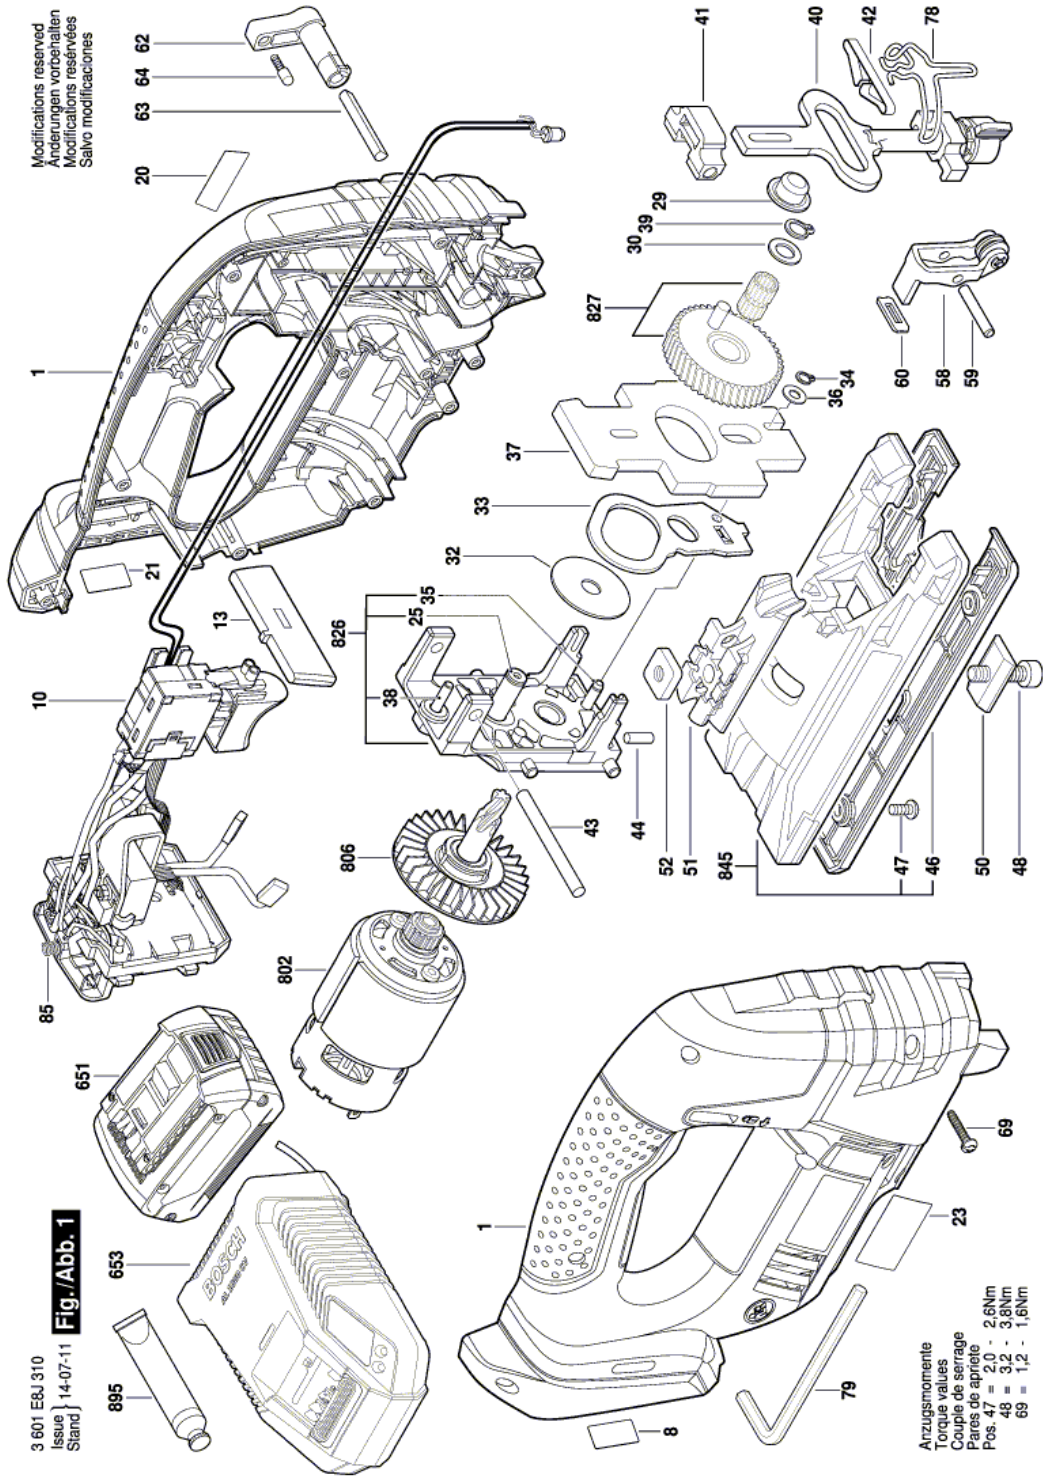

Illustration - Type E

Information subject to change without further notice.

Cordless Jigsaw - 3 601 E8J 310 - JSH180

www.powertools-aftersaleservice.com

BOSCH

Item	Part Number	Description	Illustration	Price	Quantity	Price Group
1	2 605 105 177	Housing Section	1	-,-	1	37
8	2 601 111 564	Nameplate	1	-,-	1	13
10	1 607 233 518	Electronics Module	1	-,-	1	45
13	2 607 200 686	Adjusting Slide	1	-,-	1	12
20	2 601 111 561	Manufacturer's nameplate Lithium-Ion 18V	1	-,-	1	13
21	2 601 115 659	Reference Plate	1	-,-	1	13
23	2 601 111 562	Warning Plate	1	-,-	1	13
25	2 603 105 080	Bearing bolt	1	-,-	1	13
29	2 600 914 022	Needle bearing	1	-,-	1	19
30	2 600 101 048	Shim 0,5 MM	1	-,-	1	11
32	2 600 101 077	Shim 0,5 MM	1	-,-	1	11
33	2 601 923 012	Fork Lever	1	-,-	1	16
34	2 916 640 001	Spring retaining ring DIN 471-4x0,4-FSt	1	-,-	1	10
35	2 603 105 091	Bearing bolt	1	-,-	1	13
36	2 600 100 588	Shim 0,5 MM	1	-,-	1	11
37	2 601 098 098	Counterweight	1	-,-	1	22
38	2 603 201 055	Needle Roller	1	-,-	1	11
39	2 916 640 905	Spring retaining ring 8x0,8 N31A MR7	1	-,-	1	11
40	2 600 780 173	Lifting Rod	1	-,-	1	35
41	2 605 801 038	Plain bearing	1	-,-	1	17
42	1 604 612 01E	Compression Spring	1	-,-	1	11
43	2 603 201 089	Needle Roller	1	-,-	2	18
44	2 603 105 084	Bearing bolt	1	-,-	1	12
46	2 601 099 225	Work Board	1	-,-	1	21
47	2 603 410 048	Thread-forming tap. Screw M4x8	1	-,-	4	11
48	2 910 141 203	Hex Socket Head Cap Screw DIN 912-M6x25-8,8	1	-,-	1	11
50	2 601 030 019	Profile Beading	1	-,-	1	13
51	2 605 500 207	Location Piece	1	-,-	1	24
52	2 600 040 004	fixing plate	1	-,-	1	14
58	2 601 321 077	Roller Lever	1	-,-	1	24
59	2 917 550 101	Straight Pin DIN 6325-4m6x20	1	-,-	1	10
60	2 601 015 077	Sealing Plate	1	-,-	1	11
62	2 601 015 113	Change-Over Switch	1	-,-	1	12