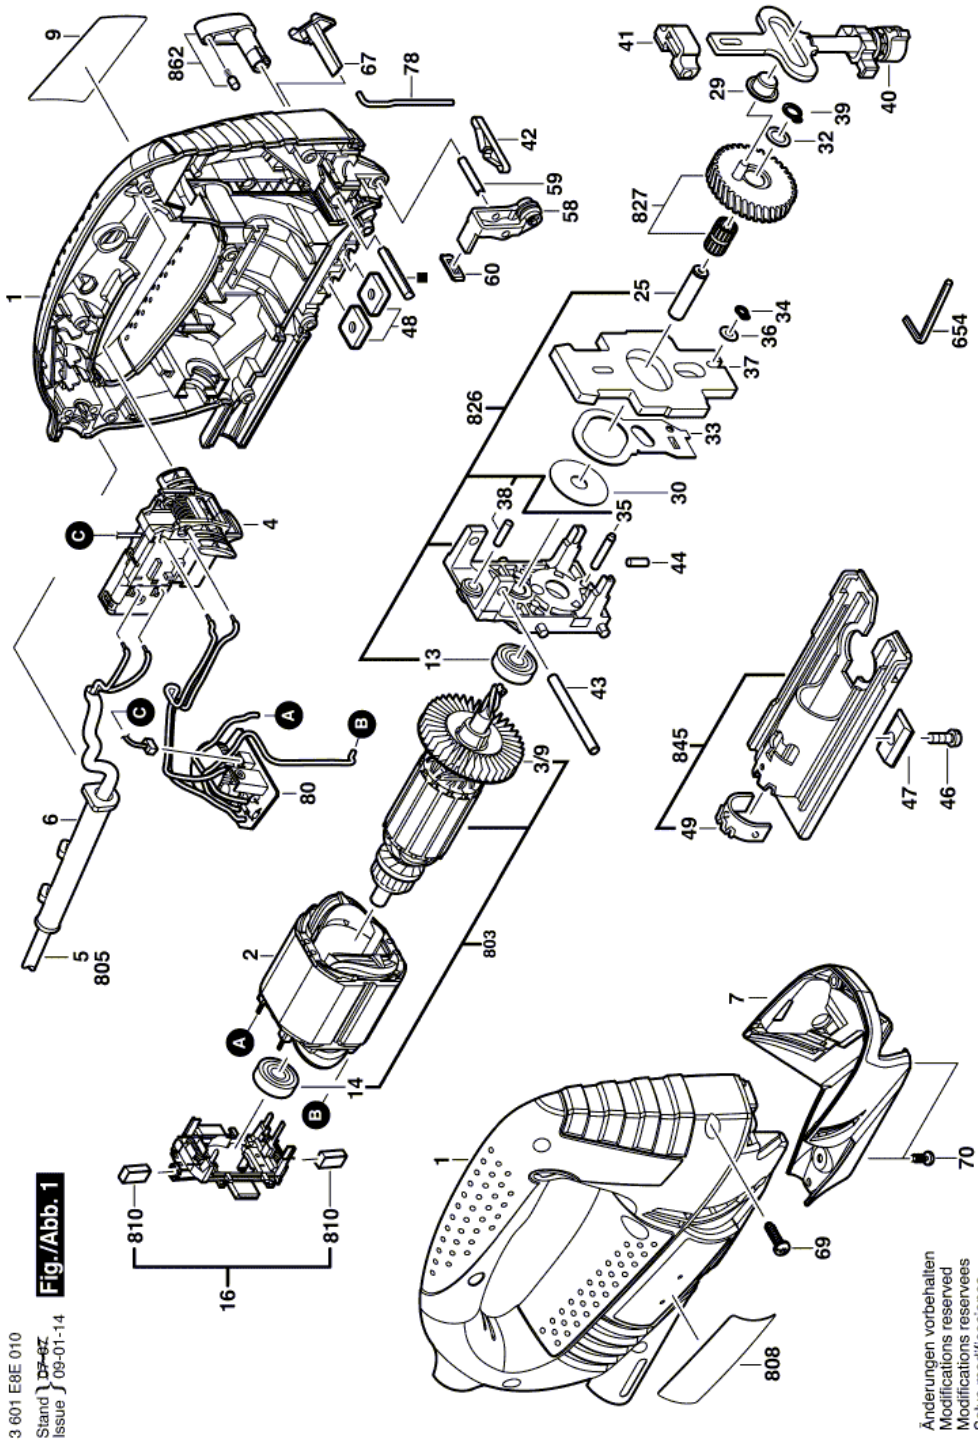

Item	Part Number	Description	Illustration	Price	Quantity	Price Group
59	2 609 002 725	Straight Pin	1	-,-	1	10
60	2 601 015 077	Sealing Plate	1	-,-	1	11
67	2 602 026 154	Switch Slide	1	-,-	1	15
69	2 603 490 022	Screw 4x16	1	-,-	8	10
70	2 603 490 021	Torx Oval-Head Screw 4x12	1	-,-	3	10
78	2 603 105 088	Locking pin	1	-,-	1	10
80	2 607 233 072	Speed governor	1	-,-	1	37
654	1 907 950 006	Offset Screwdriver DIN 911-SW5 BLACK	1	-,-	1	16
803	2 604 011 911	Armature 120V	1	-,-	1	37
808	2 601 115 658	Nameplate	1	-,-	1	13
810	2 604 321 944	Carbon-Brush Set	1	-,-	1	21
826	2 609 001 930	Bearing Bracket	1	-,-	1	30
827	2 609 001 931	Eccentric Cog Wheel	1	-,-	1	30
845	2 601 016 903	Base Plate	1	-,-	1	28
862	2 601 015 902	Change-Over Switch	1	-,-	1	18

Illustration - Type E

Information subject to change without further notice.