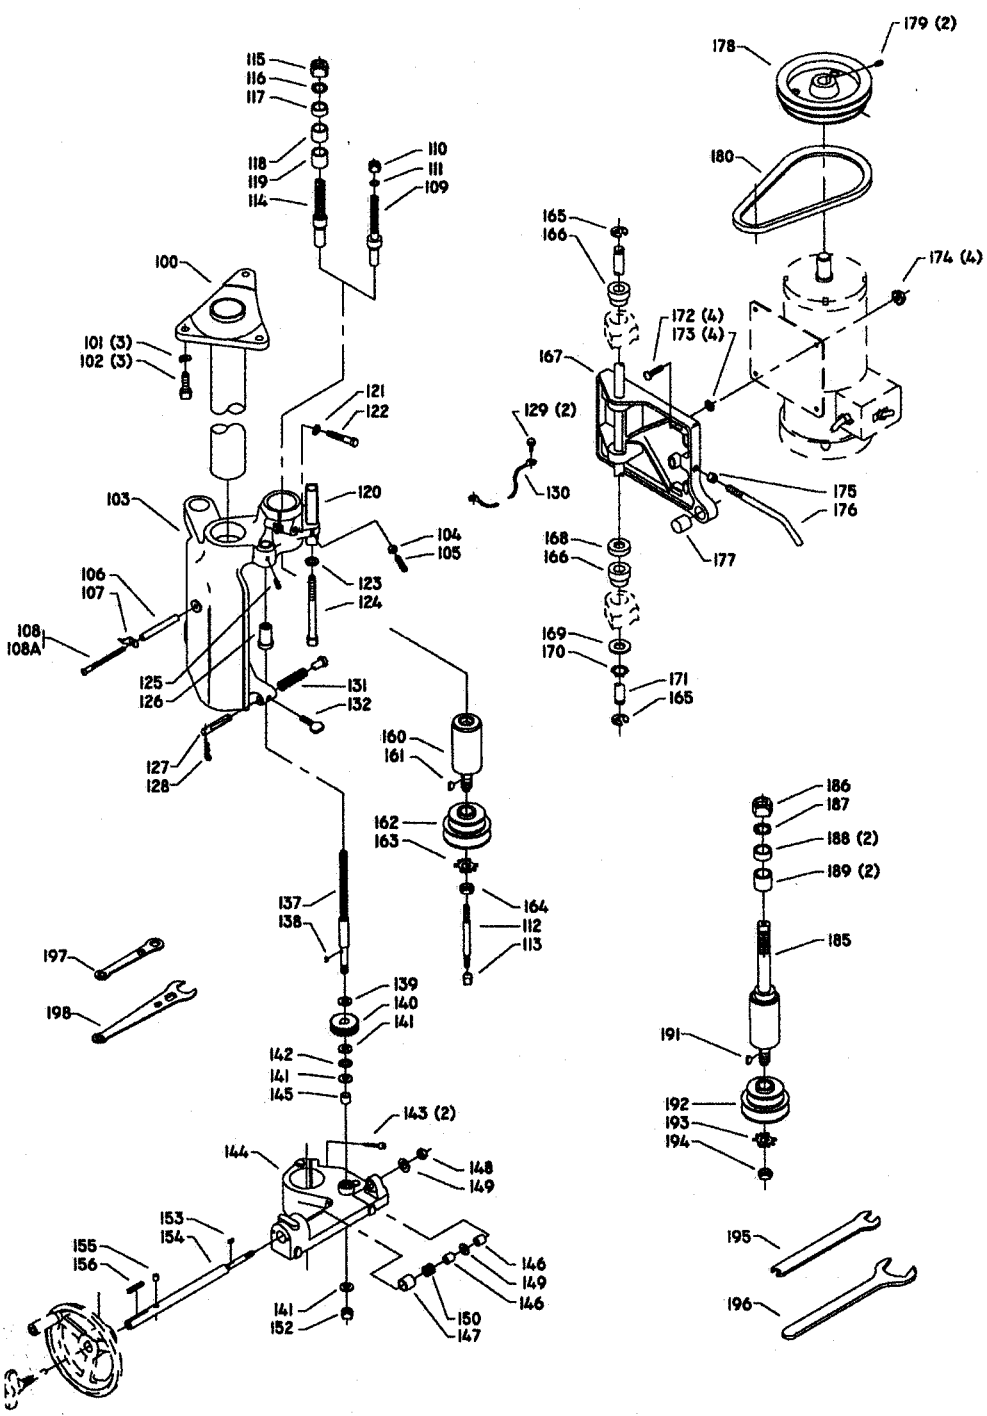

WS-2C

Part No. 432-02-651-0011

Revised: 10/4/99

Parts List for J-43-375 Type 2

Item Number	Part Number	Description	Qty Required
1	000000-00	No Longer Available	1
1	432011380002	FENCE CLAMP KNOB	2
1	424120600005S	KNOB	2
2	904010312937	WASHER	4
3	432011110003	STUD	2
4	432010890013	FENCE BODY LH	1
5	901010600633	CAP SCREW	1
6	902012012579	SPEC NUT	1
7	432010040003S	CLAMP PLATE	2
8	432020430004	L.H. FENCE	1
9	904010101620S	WASHER	2
10	000000-00	No Longer Available	2
11	000000-00	No Longer Available	1
12	432021110002	STUD	1
12	432011110004	STUD	1
13	432010890012	FENCE BODY RH	1
14	432020430003	R.H. FENCE	1
15	432010470001	HALF COLLAR FLINGER	2
16	901030103318S	SCREW	2
17	1087647	KNOB ASSY	1
18	905010102706S	ROLL PIN	1
19	904100312097S	SPECIAL WASHER	1
20	902012012579	SPEC NUT	1
20	432010270004	SERRATED NUT	1
21	424020330005	RATCHET HANDLE	1
21	406030330001S	HANDLE	1
22	406031220002	SPRING	1

Parts List for J-43-375 Type 2

Item Number	Part Number	Description	Qty Required
49	902020401303S	SQUARE NUT	4
50	489026-00	HEX NUT	2
51	904030301757S	LOCK WASHER	2
52	432020140001	BRACKET W/SCALE	1
53	901030103345S	CAP SCREW	2
54	432020315002	COVER	1
55	901030103318S	SCREW	2
56	904070105569	FIBRE WASHER	1
57	422044000005S	HANDWHEEL	1
57	422044000005S	HANDWHEEL	1
58	901041500206	SET SCREW	1
59	422044120009S	LOCK KNOB	1
59	422044120009S	LOCK KNOB	1
60	1087794	RIVET	4
61	432021370003	NAMEPLATE	1
62	402071115002S	STUD	2
63	402071045007S	SPACER	2
64	422041160001S	GASKET	1
65	1340100	SWITCH COVER ASSY	1
66	901020100567S	MACHINE SCREW	2
67	422043050001	SUB BASE	1
70	000000-00	No Longer Available	1
71	432021040006	SPACER	2
72	432020170004	BUSHING	1
73	432021040008	SPACER	2
75	000000-00	No Longer Available	1
76	432021040006	SPACER	2