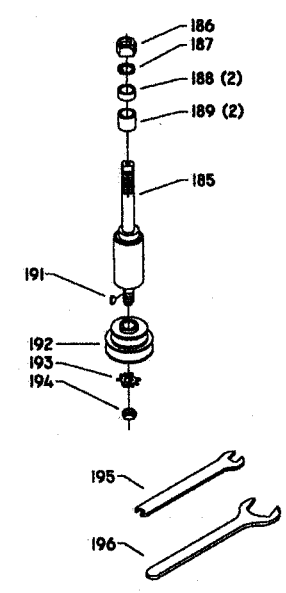

WS-2C

Part No. 432-02-651-0011

Revised: 10/4/99

Parts List for J-43-375 Type 2

Item Number	Part Number	Description	Qty Required
1	000000-00	No Longer Available	1
1	432011380002	FENCE CLAMP KNOB	2
1	424120600005S	KNOB	2
2	904010312937	WASHER	4
3	432011110003	STUD	2
4	432010890013	FENCE BODY LH	1
5	901010600633	CAP SCREW	1
6	902012012579	SPEC NUT	1
7	432010040003S	CLAMP PLATE	2
8	432020430004	L.H. FENCE	1
9	904010101620S	WASHER	2
10	000000-00	No Longer Available	2
11	000000-00	No Longer Available	1
12	432021110002	STUD	1
12	432011110004	STUD	1
13	432010890012	FENCE BODY RH	1
14	432020430003	R.H. FENCE	1
15	432010470001	HALF COLLAR FLINGER	2
16	901030103318S	SCREW	2
17	1087647	KNOB ASSY	1
18	905010102706S	ROLL PIN	1
19	904100312097S	SPECIAL WASHER	1
20	902012012579	SPEC NUT	1
20	432010270004	SERRATED NUT	1
21	424020330005	RATCHET HANDLE	1
21	406030330001S	HANDLE	1
22	406031220002	SPRING	1

Parts List for J-43-375 Type 2

Item Number	Part Number	Description	Qty Required
49	902020401303S	SQUARE NUT	4
50	489026-00	HEX NUT	2
51	904030301757S	LOCK WASHER	2
52	432020140001	BRACKET W/SCALE	1
53	901030103345S	CAP SCREW	2
54	432020315002	COVER	1
55	901030103318S	SCREW	2
56	904070105569	FIBRE WASHER	1
57	422044000005S	HANDWHEEL	1
57	422044000005S	HANDWHEEL	1
58	901041500206	SET SCREW	1
59	422044120009S	LOCK KNOB	1
59	422044120009S	LOCK KNOB	1
60	1087794	RIVET	4
61	432021370003	NAMEPLATE	1
62	402071115002S	STUD	2
63	402071045007S	SPACER	2
64	422041160001S	GASKET	1
65	1340100	SWITCH COVER ASSY	1
66	901020100567S	MACHINE SCREW	2
67	422043050001	SUB BASE	1
70	000000-00	No Longer Available	1
71	432021040006	SPACER	2
72	432020170004	BUSHING	1
73	432021040008	SPACER	2
75	000000-00	No Longer Available	1
76	432021040006	SPACER	2