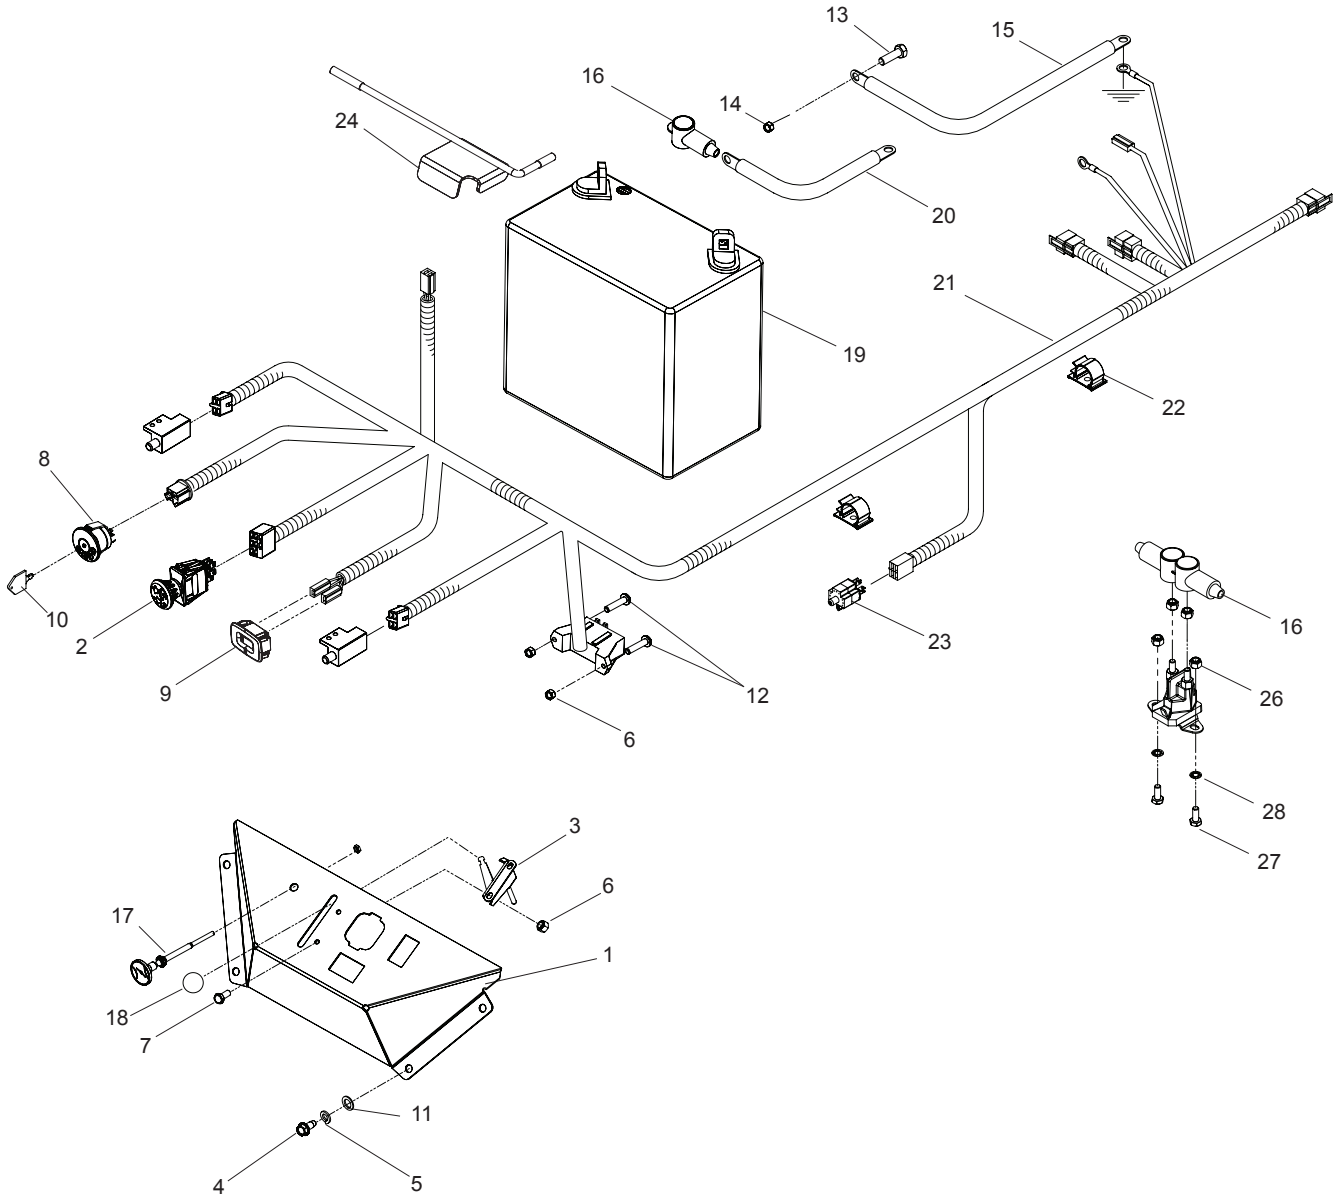

IGNITION SYSTEM