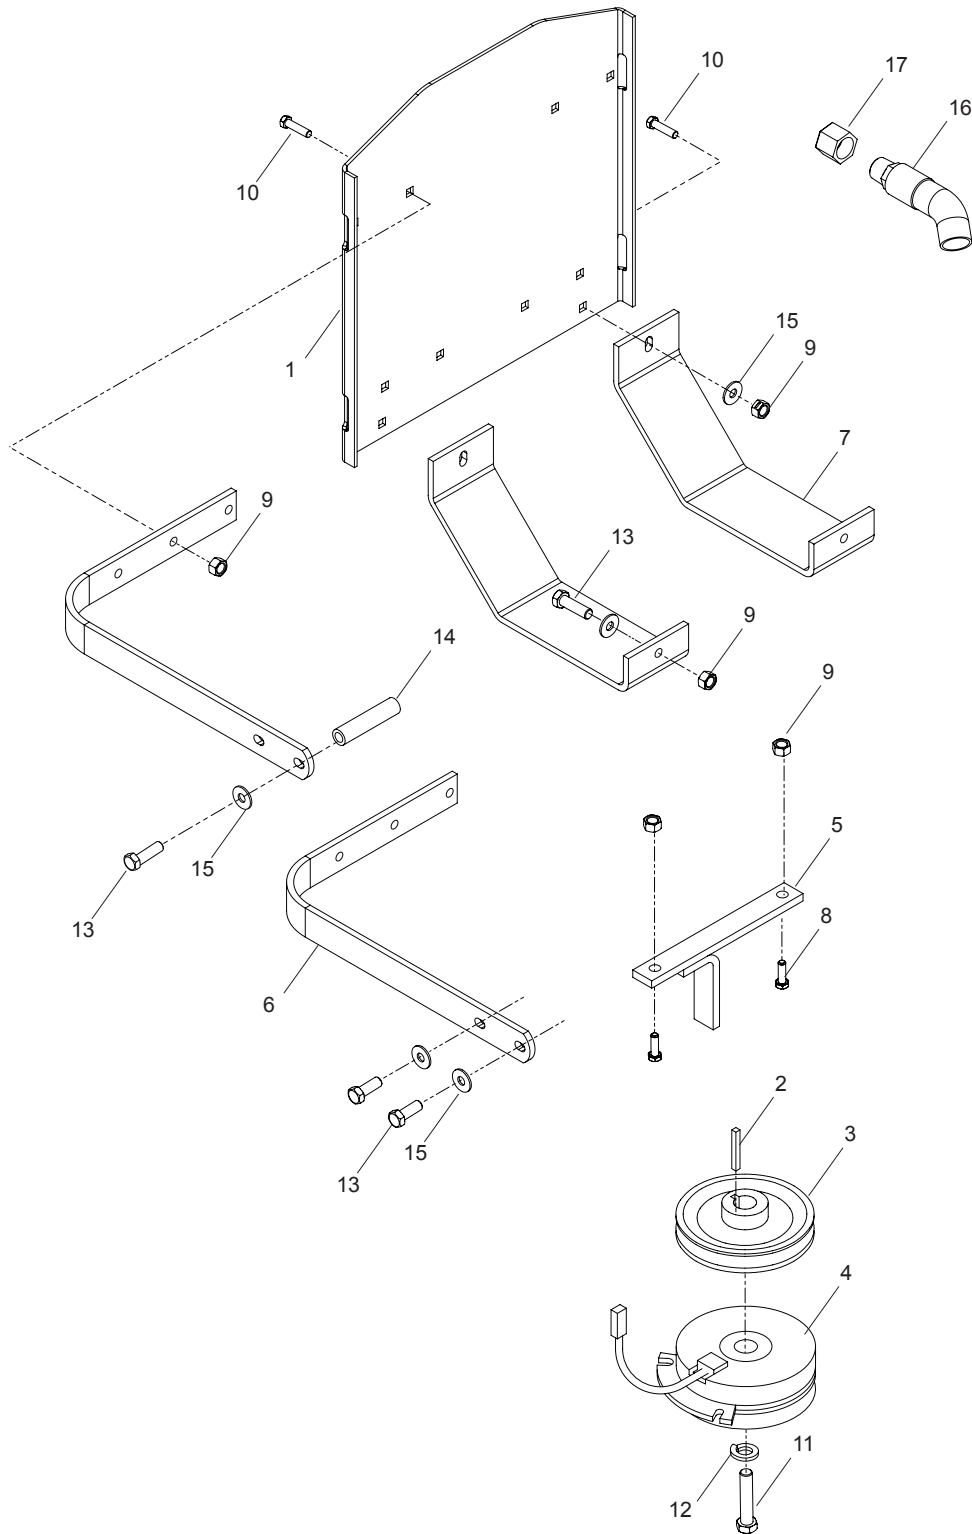

ENGINE PLATE

iZC5223, iZ4217, iZ4819, iZ4821, iZ6125