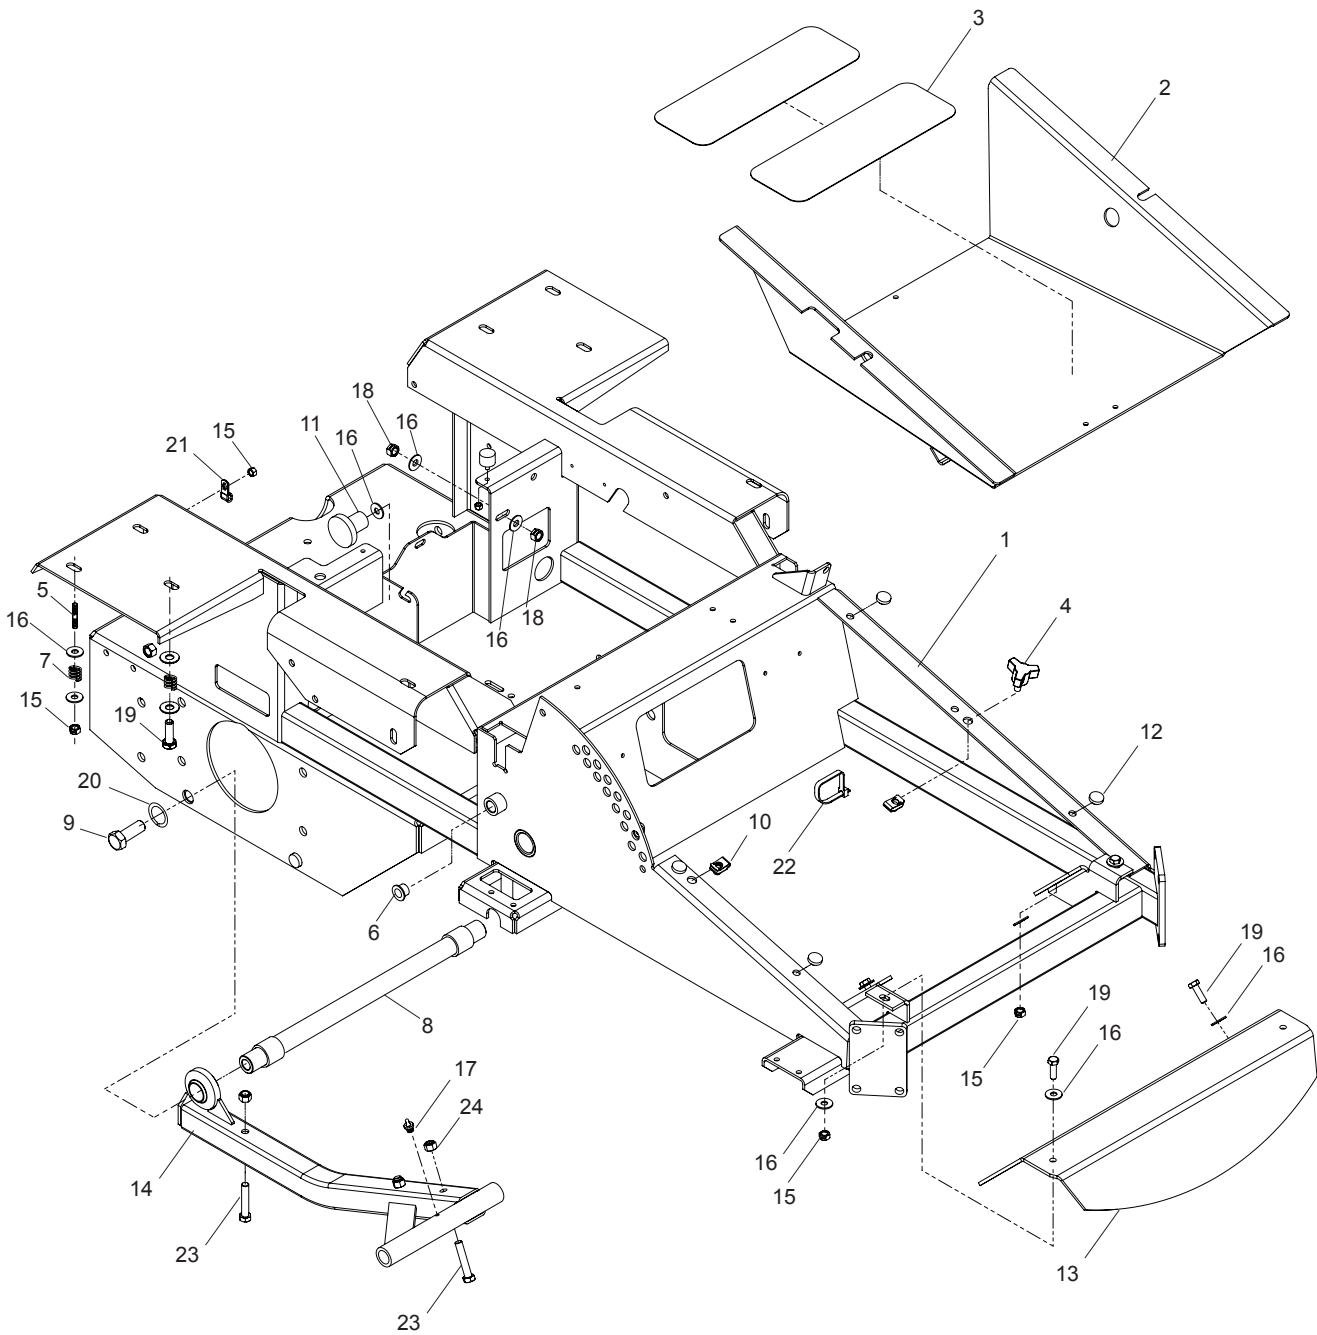

CHASSIS / FRAME

iZC5221, iZC5223

CHASSIS / FRAME

ITEM	PART NO.	QTY.	DESCRIPTION	ITEM	PART NO.	QTY.	DESCRIPTION
1..	539 1110981 FRAME w/DECALS	14..	539 1126471 STRUT, RT
2..	539 1115731 FOOT PLATE w/DECALS		539 112646	... 1 STRUT, LT
3..	539 9777783 PAD, ABRASIVE	15..	539 9907176 NUT ⁵ / ₁₆ -18 HEX NYLOC
4..	539 1044112 KNOB w/STUD	16..	539 990692	..15 WASHER ⁵ / ₁₆ STD FLT
5..	539 1025026 TANK-STUD FUEL	17..	539 9769982 ZERK, STRAIGHT ¼-28
6..	539 1025192 BUSHING	18..	539 9901846 NUT ⁵ / ₁₆ -18 HEX CTRLK
7..	539 1028458 SPRING, FUEL TANK	19..	539 990209	..14 HCS ⁵ / ₁₆ -18 x 1
8..	539 1041971 STRUT MOUNT	20..	539 9903332 WASHER ⁵ / ₈ SPLIT LOCK
9..	539 1041992 HCS ⁵ / ₈ -11 x 2	21..	539 1098671 CLAMP, DOUBLE TUBE
10..	539 1047634 NUT ⁵ / ₁₆ -18, U-TYPE	22..	539 9768562 TIE, PLASTIC
11..	539 1051691 KNOB	23..	539 9905886 HCS ³ / ₈ -16 x 2
12..	539 1025872 GROMMET, BUMPER	24..	539 9769797 NUT ³ / ₈ -16 HEX NYLOC
13..	539 1069411 FOOT REST				