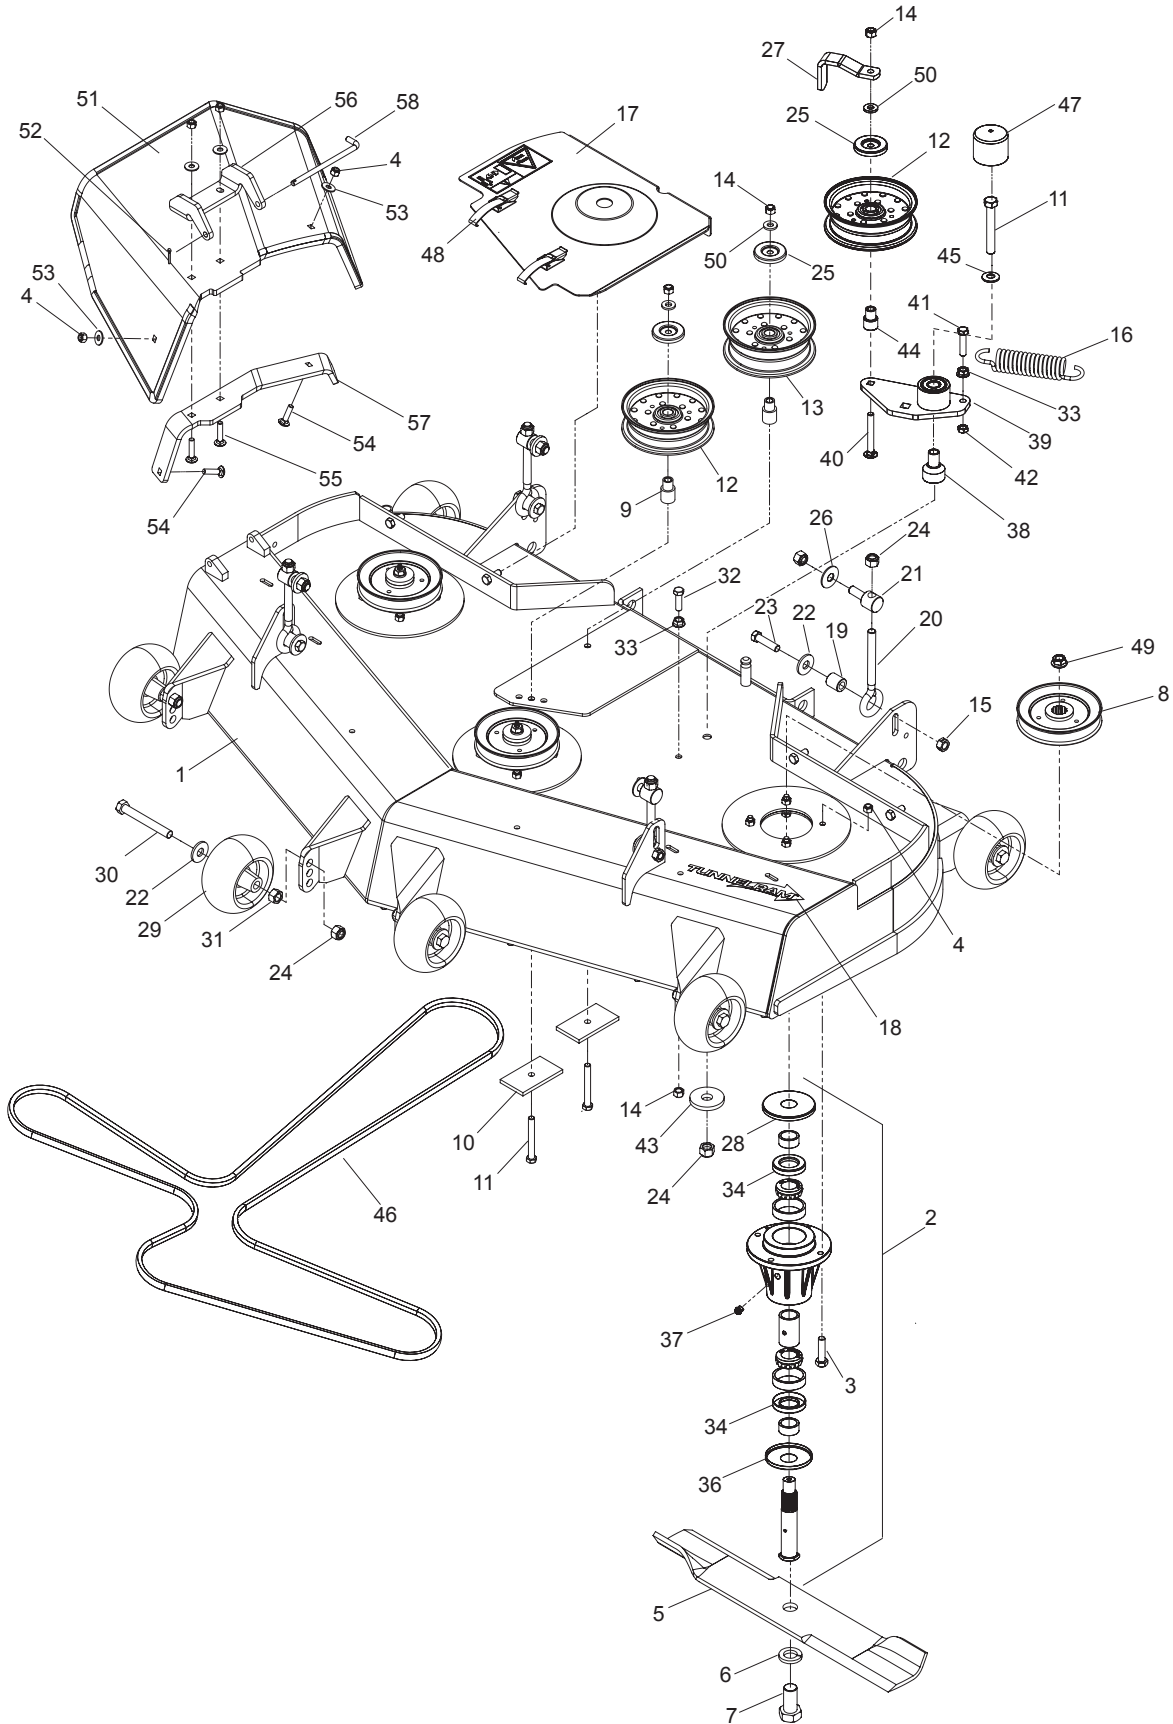

52" CUTTING DECK