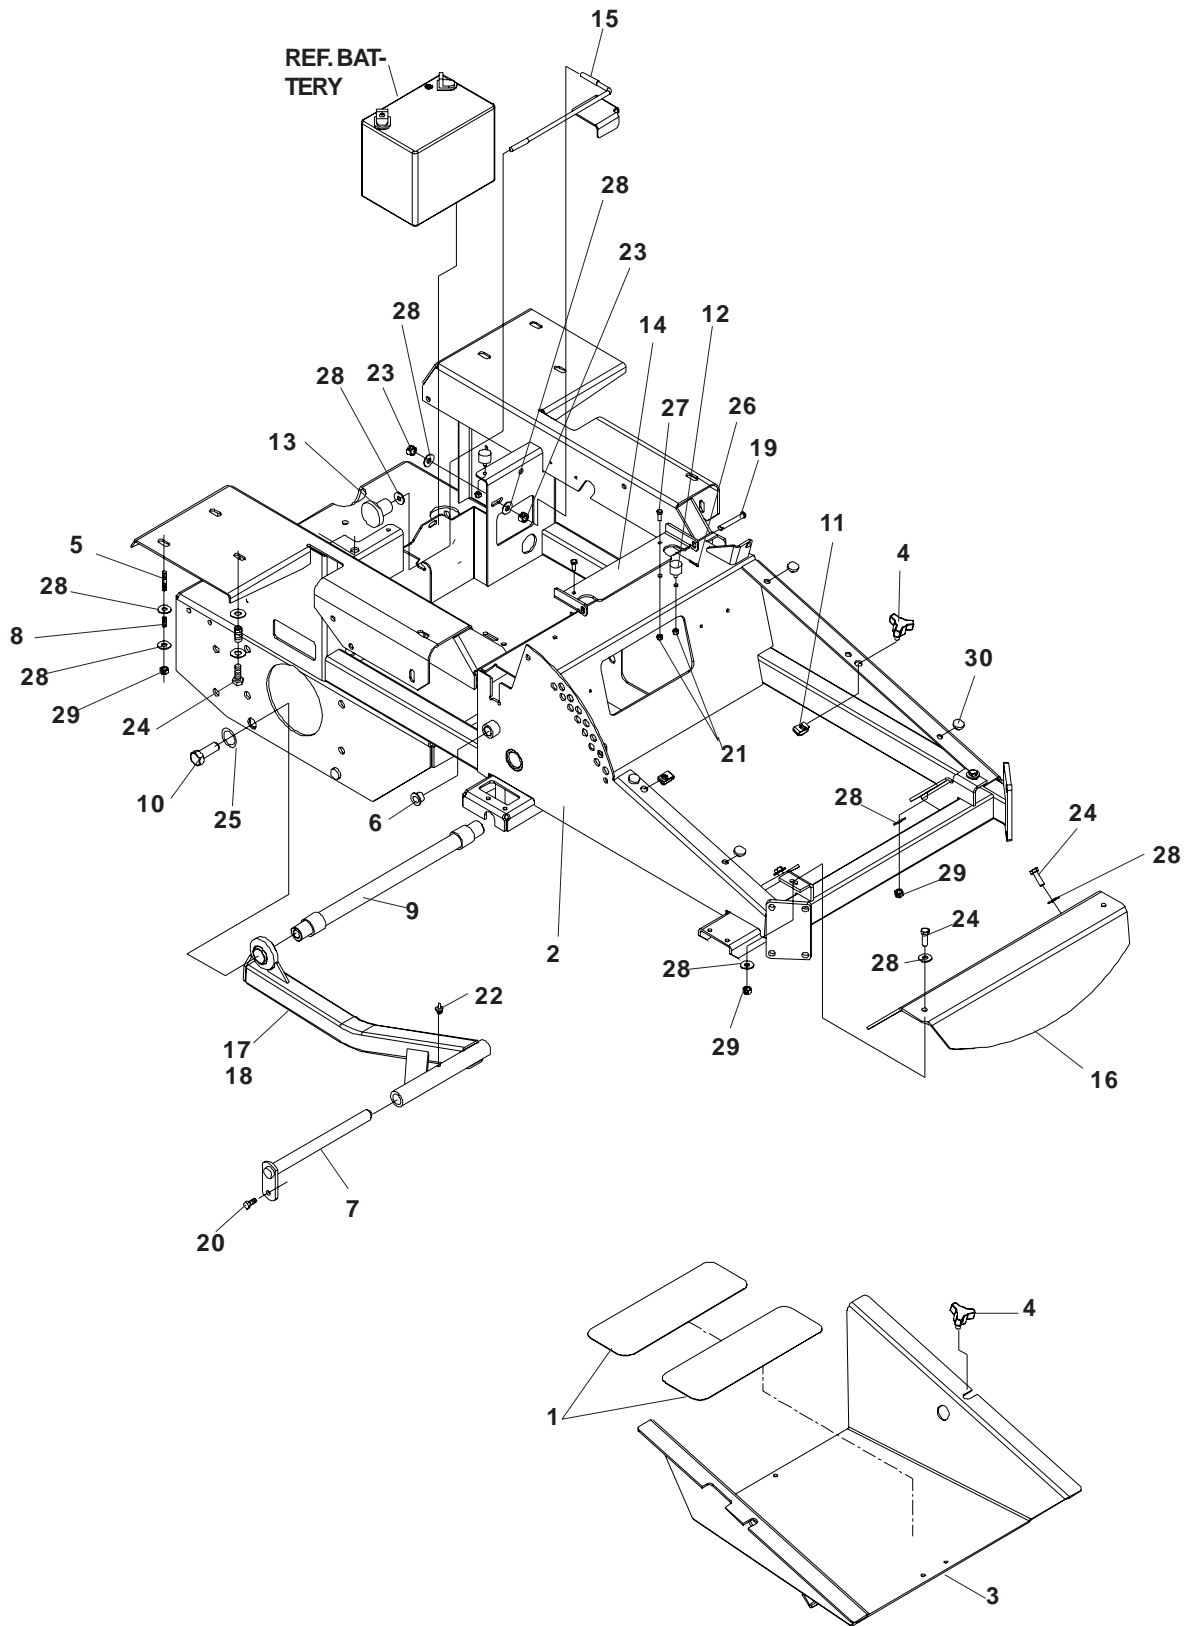

# CHASSIS / FRAME

---

ITEM	PART NO.	QTY.	DESCRIPTION	ITEM	PART NO.	QTY.	DESCRIPTION
1...	539 977778	... 3...	PAD-ABRASIVE	18....	539 110807	... 1 ...	STRUT, LEFT
2....	539 111098	... 1...	FRAME W/DECALS	19....	539 110819	... 2 ...	CLEVIS PIN, $\frac{3}{8}$
3....	539 111573	... 1 ...	FOOT PLATE W/DECALS	20 ...	539 976934	... 8 ...	HCS, $\frac{5}{16}$ -18 x $\frac{3}{4}$
4....	539 104411	... 2...	KNOB W/STUD	21 ...	539 976978	... 6 ...	NUT, $\frac{1}{4}$ -20, NYLOC
5... 539 102502	...	6...	TANK-STUD FUEL	22...	539 976998	... 2 ...	ZERK, STRAIGHT, $\frac{1}{4}$ -28
6... 539 102519	...	2...	BUSHING	23... 539 990184	...	6 ...	NUT, $\frac{5}{16}$ -18, CENTERLOCK
7... 539 102619	...	2...	PIN, PIVOT	24 ...	539 990209	... 8 ...	HCS, $\frac{5}{16}$ -18 x 1
8... 539 102845	...	8...	SPRING, FUEL TANK	25... 539 990333	...	2 ...	LOCKWASHER, $\frac{5}{8}$
9... 539 104197	...	1...	STRUT MOUNT	26... 539 990365	...	5 ...	PIN COTTER, $\frac{1}{8}$ x $\frac{3}{4}$
10... 539 104199	...	2...	HCS, $\frac{5}{8}$ -11 x 2	27 ...	539 990580	... 2 ...	HCS, $\frac{1}{4}$ -20 x $\frac{3}{4}$
11 ... 539 104763	...	4...	NUT, $\frac{5}{16}$ -18, U-TYPE	28... 539 990692	...	27 ...	WASHER, $\frac{5}{16}$
12... 539 105039	...	4...	MOUNT-STUD-PLATE	29... 539 990717	...	26 ...	NUT, $\frac{5}{16}$ -18, NYLOC
13... 539 105169	...	1 ...	KNOB	30... 539 102587	...	2 ...	GROMMENT, BUMPER
14... 539 105224	...	1 ...	SEAT BRACKET W/DECAL	NOT SHOWN			
15... 539 106899	...	1 ...	BATTERY HOLD DOWN	....	539 112654	... 1 ...	FLOOR PAN PAD, MODEL 968999307 ONLY
16... 539 106941	...	1...	FOOT REST	....	539 112655	... 1 ...	FOOT REST PAD, MODEL 968999307 ONLY
17 ....	539 110806	... 1 ...	STRUT, RIGHT				