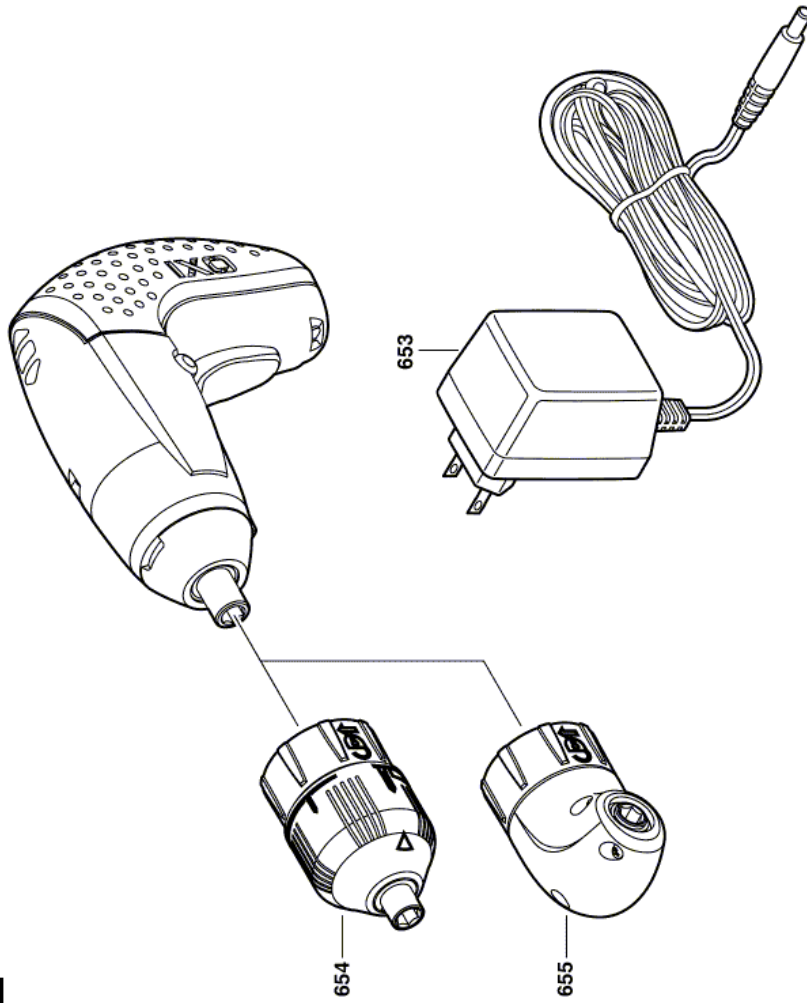

04.08.2015 |

Cordless Screw Driver - F 012 234 602 - IXO3

Item	Part Number	Description	Illustration	Price	Quantity	Price Group
653	2 607 225 503	Fast Charger USA 120/3,6V	1	-,-	1	28
654	2 609 002 363	Torque top part	1	-,-	1	29
655	2 609 002 364	Combi Angle Drive	1	-,-	1	29

Illustration - Type E

F 012 234 602
Stand }
Issue } 08-10-14 **Abb./Fig. 1**

Änderungen vorbehalten
Modifications reserved
Modificacions reserves
Salvo modificaciones

Information subject to change without further notice.