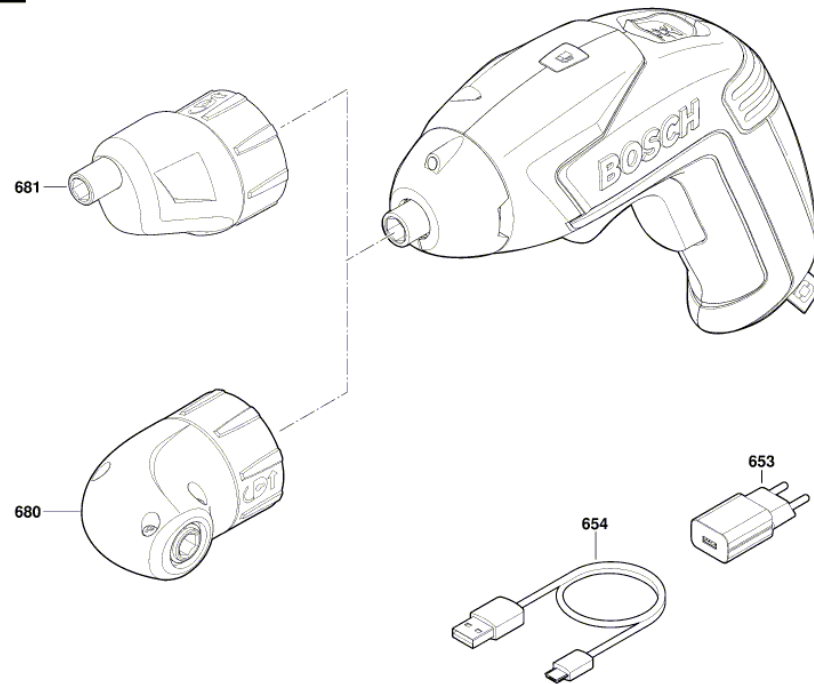

Spare parts list

Item	Part Number	Description	
653	1 607 000 CH1	Charger	Asien 230/5V
654	1 607 000 DN8	USB cable	USB Type A / Micro USB
680	2 609 002 364	Combi Angle Drive	
681	2 609 003 218	Attachment	

Illustration - Type - E

3 603 JA8 080
Issue | 23-05-20
Stand | **Fig./Abb. 1**