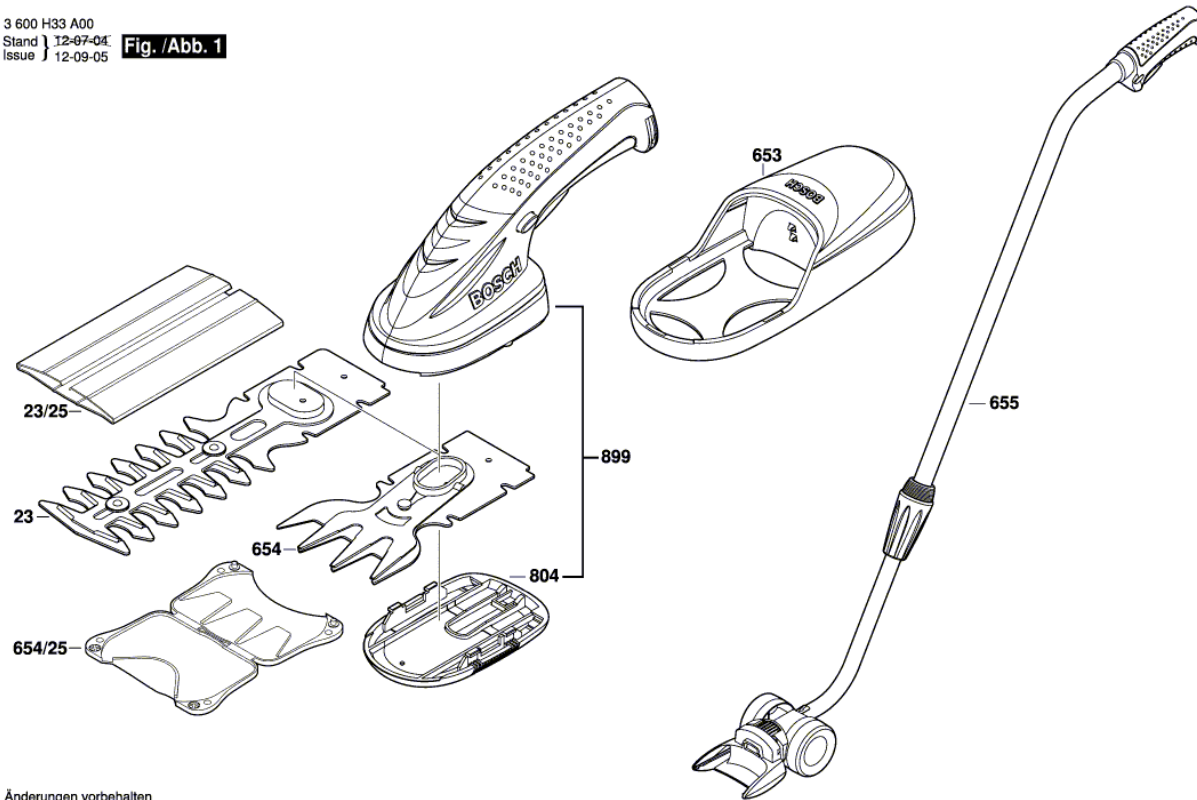

BOSCH

Cordless Grass Shear

ISIO | 3 600 H33 082

Table of Content

Spare parts list.....	2
Illustration - Type.....	3

Spare parts list

Item	Part Number	Description	
23	1 619 X06 081	Set of knives	LONG
23/25	2 609 001 986	Knife Guard	LONG
653	1 619 X06 486	Charger	
654	1 619 X06 082	Set of knives	SHORT
654/25	2 609 004 099	Knife Guard	SHORT
655	2 609 003 414	Extension Set	
804	1 619 X05 508	Cover	BLACK
899	1 619 X05 510	Cordless Grass Shear	3,6V

Illustration - Type - E

3 600 H33 A00
Stand | 12-07-04
Issue | 12-09-05 **Fig. /Abb. 1**

Änderungen vorbehalten
Modifications reserved
Modifications reserves
Salvo modificaciones