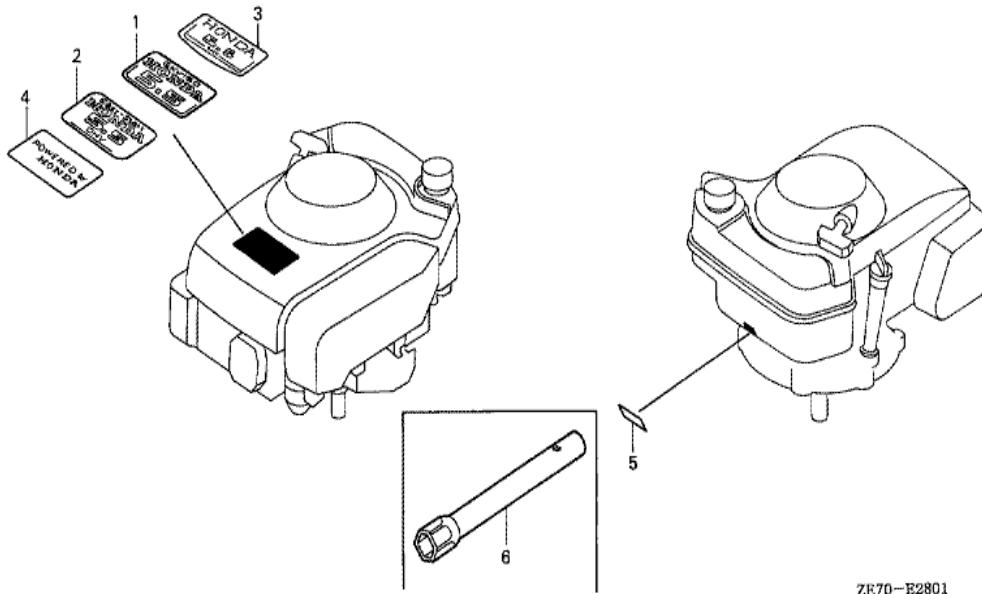

ZE70-E2801

Ref	Partnumber	Description	GXV160K1	Serial Numbers
001	87101-ZE7-W00	EMBLEM (GXV160 5.5)	1	2002103
003	87101-ZE7-W22	EMBLEM (5.5 OHV)	1	2083603
006	99004-21003	WRENCH, BOX (P21)	1