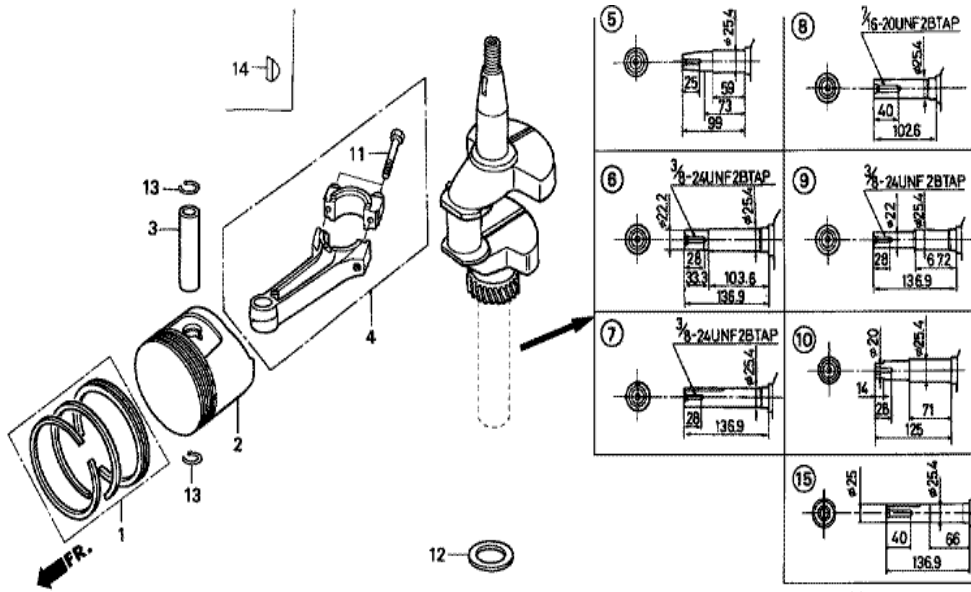

ZE70-E0760C

Ref	Partnumber	Description	GXV160K1	Serial Numbers
001	13010-ZF1-023	RING SET, PISTON (STD.) (TEIKOKU)	1	1149119
001	13010-ZF1-024	RING SET, PISTON (STD.) (NIPPON)	1	
001	13011-ZF1-023	RING SET, PISTON (0.25) (TEIKOKU)	(1)	1149119
001	13011-ZF1-024	RING SET, PISTON (0.25) (NIPPON)	(1)	
001	13012-ZF1-023	RING SET, PISTON (0.50) (TEIKOKU)	(1)	1149119
001	13012-ZF1-024	RING SET, PISTON (0.50) (NIPPON)	(1)	
001	13013-ZF1-023	RING SET, PISTON (0.75) (TEIKOKU)	(1)	1149119
001	13013-ZF1-024	RING SET, PISTON (0.75) (NIPPON)	(1)	
002	13101-ZE7-010	PISTON (STD.)	1	1149119
002	13102-ZE7-010	PISTON (0.25)	(1)	
002	13103-ZE7-010	PISTON (0.50)	(1)	
002	13104-ZE7-010	PISTON (0.75)	(1)	1149119
003	13111-ZE1-000	PIN, PISTON	1	
Ref	Partnumber	Description	GXV160K1	Serial Numbers
004	13200-ZE7-000	ROD ASSY., CONNECTING	1	
004	13200-ZE7-305	ROD ASSY., CONNECTING (0.25 UNDER SIZE)	(1)	
008	13310-ZE7-661	CRANKSHAFT COMP.	1	1352111
011	90001-ZE1-000	BOLT, CONNECTING ROD	2	
012	90401-ZE7-W00	WASHER, THRUST, 25.6MM	1	
013	90551-ZE1-000	CLIP, PISTON PIN, 18MM	2