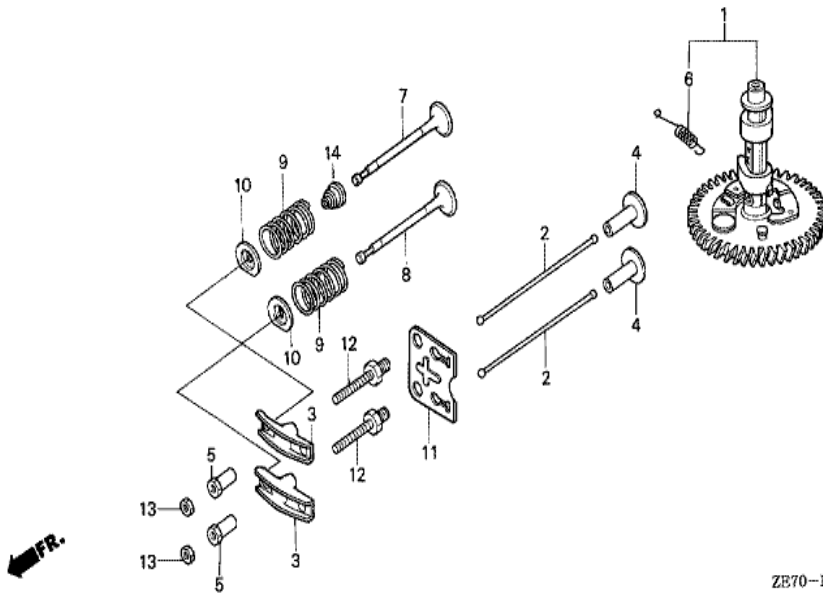

ZB70-E0900A

<u>Ref</u>	<u>Partnumber</u>	<u>Description</u>	<u>GXV160K1</u>	<u>Serial Numbers</u>
001	14100-ZE7-000	CAMSHAFT ASSY.	1	
002	14410-ZE1-010	ROD, PUSH	2	
003	14431-ZE1-000	ARM, VALVE ROCKER	2	
004	14441-ZE1-010	LIFTER, VALVE	2	2007291
005	14451-ZE1-013	PIVOT, ROCKER ARM	2	1315994
006	14568-ZE1-000	SPRING, WEIGHT RETURN	1	
007	14711-ZF1-000	VALVE, IN.	1	
008	14721-ZE7-000	VALVE, EX.	1	
009	14751-ZE1-000	SPRING, VALVE	2	
010	14771-ZE1-000	RETAINER, IN. VALVE SPRING	2	
011	14791-ZE1-010	PLATE, PUSH ROD GUIDE	1	
012	90012-ZE0-010	BOLT, PIVOT, 8MM	2	
013	90206-ZE1-000	NUT, PIVOT ADJUSTING	2	
<u>Ref</u>	<u>Partnumber</u>	<u>Description</u>	<u>GXV160K1</u>	<u>Serial Numbers</u>
014	12209-ZE6-003	SEAL, VALVE STEM	1	2068162