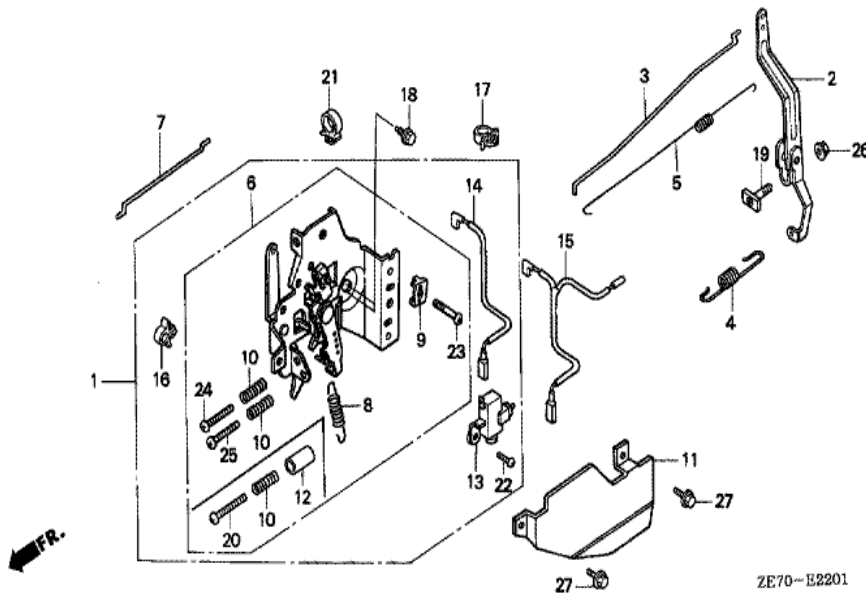

Ref	Partnumber	Description	GXV160K1	Serial Numbers
001	13331-357-000	KEY, SPECIAL WOODRUFF, 25X18	1	
009	31105-ZE7-W00	FLYWHEEL ASSY.	1	
012	90201-878-003	NUT, SPECIAL, 14MM	1	

ZE70-E0200B

Ref	Partnumber	Description	GXV160K1	Serial Numbers
001	12200-ZE7-405	HEAD COMP., CYLINDER	1	2067038
002	12204-ZE1-306	GUIDE, IN. VALVE (OS)	(1)	
003	12205-ZE1-315	GUIDE, EX. VALVE (OS)	(1)	
004	12216-ZE5-300	CLIP, VALVE GUIDE	1	
005	12251-ZE7-000	GASKET, CYLINDER HEAD	1	
006	12311-ZG9-800	COVER, HEAD	1	
007	12391-ZE7-T00	PACKING, HEAD COVER	1	
008	90048-ZC3-000	BOLT, STUD, 6X85	2	
009	90029-888-000	BOLT, FLANGE, 6X16 (CT200)	2	
010	90029-888-000	BOLT, FLANGE, 6X16 (CT200)	2	
011	90043-ZE6-000	BOLT, STUD, 6X109	2	1350097
012	94301-10160	DOWEL PIN, 10X16	2	
013	95701-0805000	BOLT, FLANGE, 8X50	4	
Ref	Partnumber	Description	GXV160K1	Serial Numbers
014	98079-54846	PLUG, SPARK (BPR4ES) (NGK)	(1)	
014	98079-54855	PLUG, SPARK (W14EPR-U) (DENSO)	(1)	
014	98079-55846	PLUG, SPARK (BPR5ES) (NGK)	1	
014	98079-55855	PLUG, SPARK (W16EPR-U) (DENSO)	1	
014	98079-56846	PLUG, SPARK (BPR6ES) (NGK)	(1)	
014	98079-56855	PLUG, SPARK (W20EPR-U) (DENSO)	(1)	