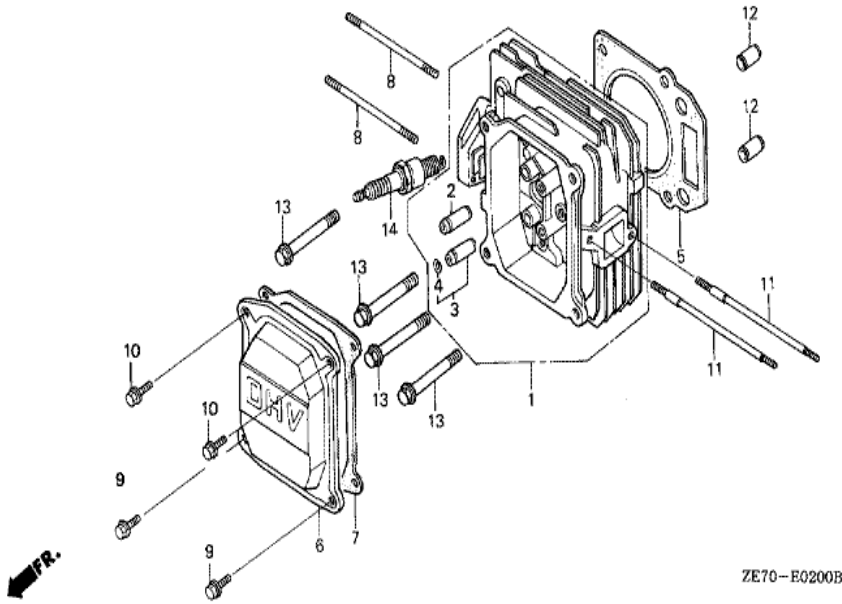

ZE70-E0200B

Ref	Partnumber	Description	GXV160K1	Serial Numbers
001	12200-ZE7-405	HEAD COMP., CYLINDER	1	2067038
002	12204-ZE1-306	GUIDE, IN. VALVE (OS)	(1)	
003	12205-ZE1-315	GUIDE, EX. VALVE (OS)	(1)	
004	12216-ZE5-300	CLIP, VALVE GUIDE	1	
005	12251-ZE7-000	GASKET, CYLINDER HEAD	1	
006	12311-ZG9-800	COVER, HEAD	1	
007	12391-ZE7-T00	PACKING, HEAD COVER	1	
008	90048-ZC3-000	BOLT, STUD, 6X85	2	
009	90029-888-000	BOLT, FLANGE, 6X16 (CT200)	2	
010	90029-888-000	BOLT, FLANGE, 6X16 (CT200)	2	
011	90043-ZE6-000	BOLT, STUD, 6X109	2	1350097
012	94301-10160	DOWEL PIN, 10X16	2	
013	95701-0805000	BOLT, FLANGE, 8X50	4	
Ref	Partnumber	Description	GXV160K1	Serial Numbers
014	98079-54846	PLUG, SPARK (BPR4ES) (NGK)	(1)	
014	98079-54855	PLUG, SPARK (W14EPR-U) (DENSO)	(1)	
014	98079-55846	PLUG, SPARK (BPR5ES) (NGK)	1	
014	98079-55855	PLUG, SPARK (W16EPR-U) (DENSO)	1	
014	98079-56846	PLUG, SPARK (BPR6ES) (NGK)	(1)	
014	98079-56855	PLUG, SPARK (W20EPR-U) (DENSO)	(1)