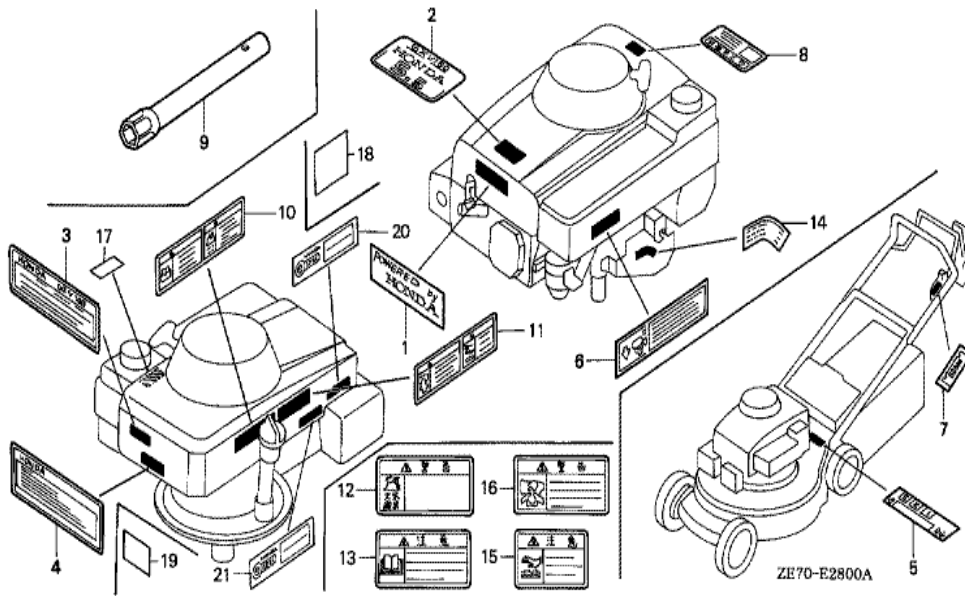

Ref	Partnumber	Description	GXV160K1	Serial Numbers
021	87135-ZE2-010	LABEL, E-SPEC (EPA STANDARD) (15.5X60.0)	1	2072723 2089842
021	87135-ZE2-020	LABEL, E-SPEC (15.5X27.5)	1	2089843