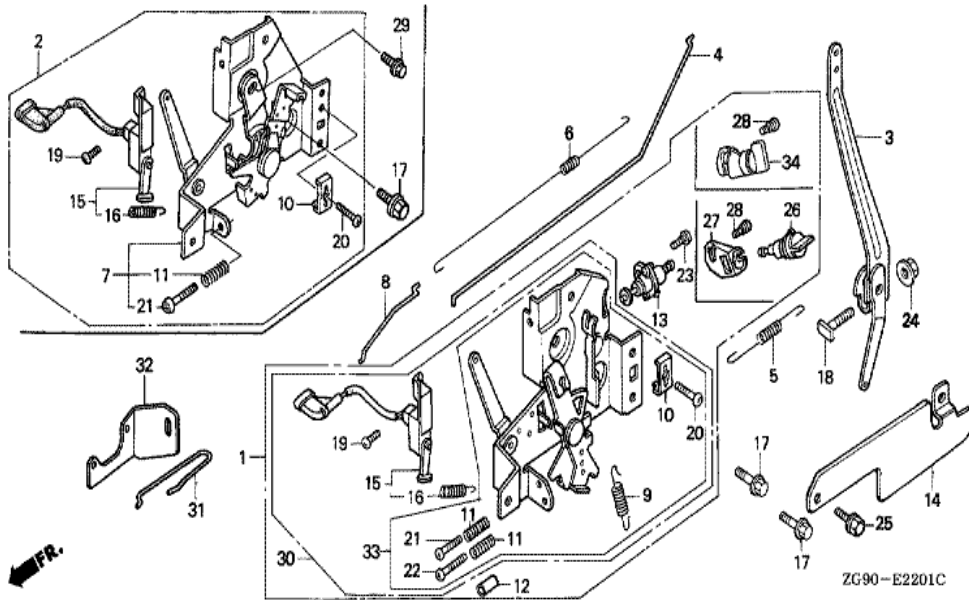

<u>Ref</u>	<u>Partnumber</u>	<u>Description</u>	<u>GXV140</u>	<u>Serial Numbers</u>
001	16500-ZG9-L20	CONTROL ASSY.	1	7359879
001	16500-ZG9-L22	CONTROL ASSY.	1	7761078
003	16551-ZE6-000	ARM COMP., GOVERNOR	1	7359879
004	16555-ZE6-000	ROD, GOVERNOR	1	7359879
005	16561-ZE6-010	SPRING, GOVERNOR	1	7359879
006	16562-ZE6-000	SPRING, THROTTLE RETURN	1	7359879
008	16573-ZE6-010	ROD, CHOKE	1	7359879
009	16574-ZG9-M00	SPRING, LEVER	1	7359879
010	16576-891-000	HOLDER, CABLE	1	8248059
011	16584-883-300	SPRING, CONTROL ADJUSTING	2	7359879
014	17100-ZE6-000	PROTECTOR, CONTROL	1	
015	36100-ZG9-821	SWITCH ASSY., ENGINE STOP	1	
016	36120-ZE6-010	SPRING, SWITCH CONTROL	1	7359879
<u>Ref</u>	<u>Partnumber</u>	<u>Description</u>	<u>GXV140</u>	<u>Serial Numbers</u>
017	90014-952-000	BOLT, FLANGE, 6X14 (CT200)	2	7359879
018	90015-ZE5-010	BOLT, GOVERNOR ARM	1	7359879
019	93500-040080A	SCREW, PAN, 4X8	1	7359879
020	93500-050160A	SCREW, PAN, 5X16	1	7359879
021	93500-050200A	SCREW, PAN, 5X20	1	7359879
022	93500-050250A	SCREW, PAN, 5X25	1	7359879
024	94050-06000	NUT, FLANGE, 6MM	1	7359879
025	95701-0601000	BOLT, FLANGE, 6X10	2	
026	16950-ZG9-M02	COCK ASSY., FUEL	1	8248060
027	16956-ZG9-M00	BRACKET, FUEL COCK	1	8248060
028	90006-ZG9-M00	SCREW, SHOULDER, 5X12	1	8248060
034	16950-ZM0-003	COCK ASSY., FUEL	1	7761078