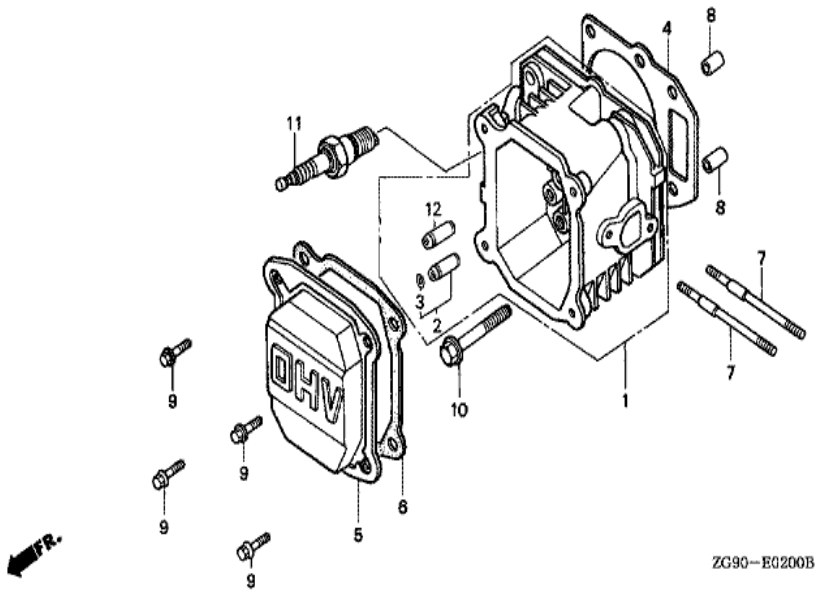

ZG90-E0200B

<u>Ref</u>	<u>Partnumber</u>	<u>Description</u>	<u>GXV140</u>	<u>Serial Numbers</u>
001	12200-ZG9-P40	HEAD COMP., CYLINDER (USA)	1	6324986 7663555
001	12200-ZG9-P41	HEAD COMP., CYLINDER (USA)	1	7663556
002	12205-ZE1-315	GUIDE, EX. VALVE (OS)	(1)	
003	12216-ZE5-300	CLIP, VALVE GUIDE	1	
004	12251-ZG9-000	GASKET, CYLINDER HEAD	1	
005	12311-ZG9-800	COVER, HEAD	1	
006	12391-ZE7-T00	PACKING, HEAD COVER	1	
007	90013-ZG9-T00	BOLT, STUD, 6X83	2	7359879
008	94301-10160	DOWEL PIN, 10X16	2	
009	95701-0601400	BOLT, FLANGE, 6X14	4	6839526
010	95701-0805000	BOLT, FLANGE, 8X50	4	
011	98079-54846	PLUG, SPARK (BPR4ES) (NGK)	(1)	
011	98079-55846	PLUG, SPARK (BPR5ES) (NGK)	1	
<u>Ref</u>	<u>Partnumber</u>	<u>Description</u>	<u>GXV140</u>	<u>Serial Numbers</u>
011	98079-56846	PLUG, SPARK (BPR6ES) (NGK)	(1)	
012	12204-ZE1-306	GUIDE, IN. VALVE (OS)	(1)	6324986