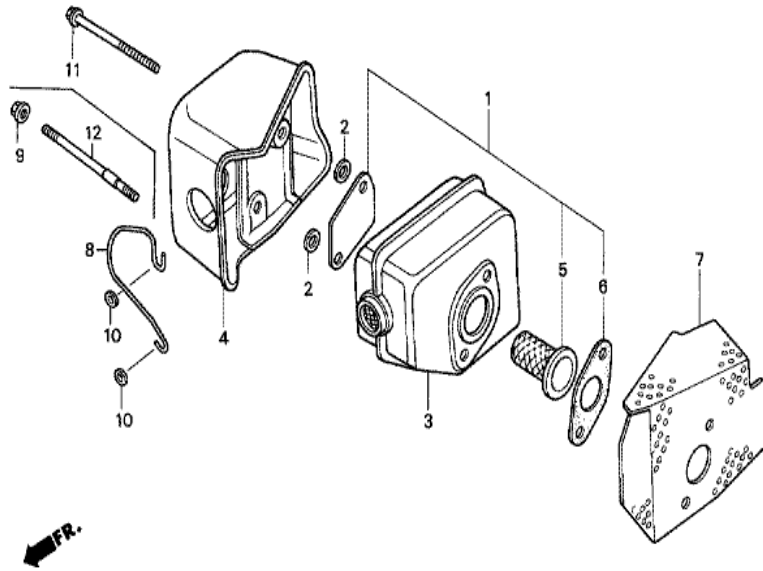

ZG90-E1800

Ref	Partnumber	Description	GXV140	Serial Numbers
001	06180-ZE6-820	ARRESTER KIT, SPARK	(1)	
003	18310-ZG9-J01	MUFFLER COMP.	1	6839527
004	18320-ZG9-M01	PROTECTOR COMP., MUFFLER	1	
005	18355-888-810	ARRESTER, SPARK	(1)	
006	18381-ZE6-820	GASKET, MUFFLER	(1)	
007	18381-ZG9-M00	GASKET, MUFFLER	1	
011	95801-0608500	BOLT, FLANGE, 6X85	2	8103698