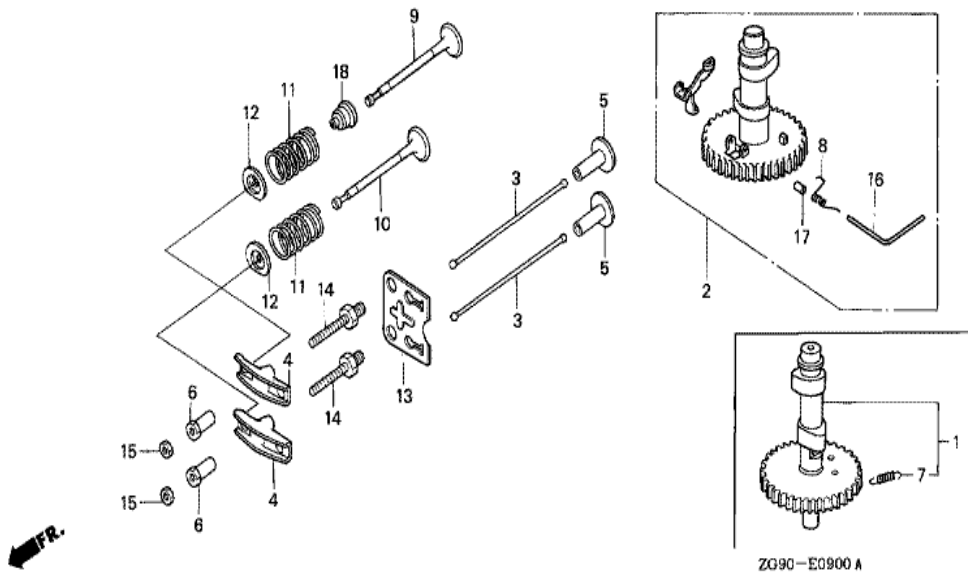

<u>Ref</u>	<u>Partnumber</u>	<u>Description</u>	<u>GXV140</u>	<u>Serial Numbers</u>
001	14100-ZE6-772	CAMSHAFT ASSY.	1	
003	14410-ZE0-010	ROD, PUSH	2	
004	14431-ZE1-000	ARM, VALVE ROCKER	2	
005	14441-ZE1-010	LIFTER, VALVE	2	
006	14451-ZE1-013	PIVOT, ROCKER ARM	2	
007	14568-ZE1-000	SPRING, WEIGHT RETURN	1	
009	14711-ZG9-810	VALVE, IN.	1	
010	14721-ZG9-810	VALVE, EX.	1	
011	14751-ZE1-000	SPRING, VALVE	2	
012	14771-ZE1-000	RETAINER, IN. VALVE SPRING	2	
013	14791-ZE0-010	PLATE, PUSH ROD GUIDE	1	
014	90012-ZE0-010	BOLT, PIVOT, 8MM	2	
015	90206-ZE1-000	NUT, PIVOT ADJUSTING	2	
<u>Ref</u>	<u>Partnumber</u>	<u>Description</u>	<u>GXV140</u>	<u>Serial Numbers</u>
018	12209-ZE6-003	SEAL, VALVE STEM	1	7663556