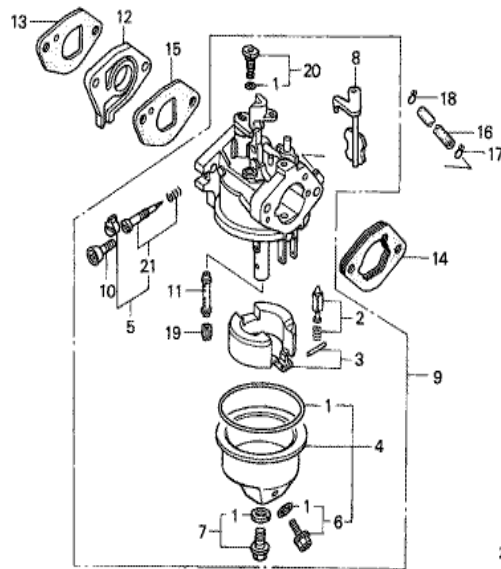

ZG90-E1401

<u>Ref</u>	<u>Partnumber</u>	<u>Description</u>	<u>GXV140</u>	<u>Serial Numbers</u>
001	16010-ZB1-015	GASKET SET	1	
002	16011-ZE0-005	VALVE SET, FLOAT	1	BE52B B
003	16013-ZE0-005	FLOAT SET	1	BE52B B
004	16015-ZE0-831	CHAMBER SET, FLOAT	1	BE52B B
005	16016-ZH8-W01	SCREW SET	1	BE52B C
006	16024-ZE1-811	SCREW SET, DRAIN	1	BE52B B
007	16028-ZE0-005	SCREW SET	1	BE52B B
008	16045-ZE6-005	CHOKE SET	1	BE52B B
009	16100-ZG9-M12	CARBURETOR ASSY. (BE52B D)	1	7359879
010	16124-ZE0-005	SCREW, THROTTLE STOP	1	BE52B B
011	16166-ZG9-M11	NOZZLE, MAIN	1	BE52B B
012	16211-ZG9-000	INSULATOR, CARBURETOR	1	7359879
013	16212-ZG9-T00	PACKING, CARBURETOR	1	
<u>Ref</u>	<u>Partnumber</u>	<u>Description</u>	<u>GXV140</u>	<u>Serial Numbers</u>
014	16220-ZE6-010	SPACER COMP., CARBURETOR	1	7359879
015	16221-ZG9-T00	PACKING, CARBURETOR	1	7359879
016	17523-ZG9-M00	TUBE, FUEL VALVE (170MM)	1	8248060
016	17523-ZG9-M01	TUBE, FUEL VALVE (175MM)	1	7761078
017	95002-02080	CLIP, TUBE (B8)	1	7359879
018	95002-02080	CLIP, TUBE (B8)	1	7761078
018	95002-02100	CLIP, TUBE (B10)	1	8248060
019	99101-ZH80500	JET, MAIN, #50	(1)	
019	99101-ZH80520	JET, MAIN, #52	(1)	BE52B B
019	99101-ZH80550	JET, MAIN, #55	1	BE52B B
020	99204-ZE00350	JET SET, PILOT, #35	1	BE52B B