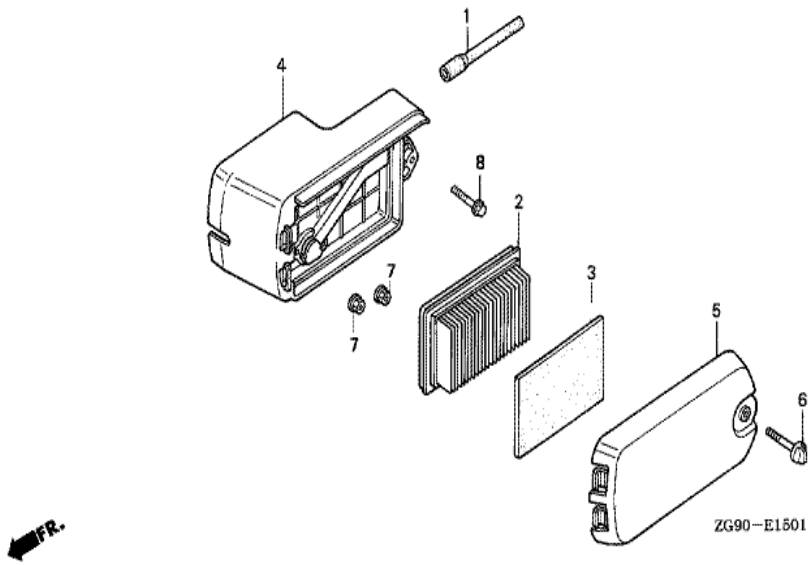

Ref	Partnumber	Description	GXV140	Serial Numbers
001	15721-ZG9-M00	TUBE, BREATHER (110MM)	1	7359879
002	17211-ZG9-M00	ELEMENT, AIR CLEANER	1	7359879
003	17218-ZG9-M00	FILTER, OUTER	1	
004	17220-ZG9-M00	CASE COMP., AIR CLEANER	1	7359879
005	17231-ZG9-M00	COVER, AIR CLEANER	1	7359879
006	90004-ZG9-M00	BOLT, AIR CLEANER, 6MM	1	7359879
007	94050-06000	NUT, FLANGE, 6MM	2	7359879
008	95701-0603200	BOLT, FLANGE, 6X32	1