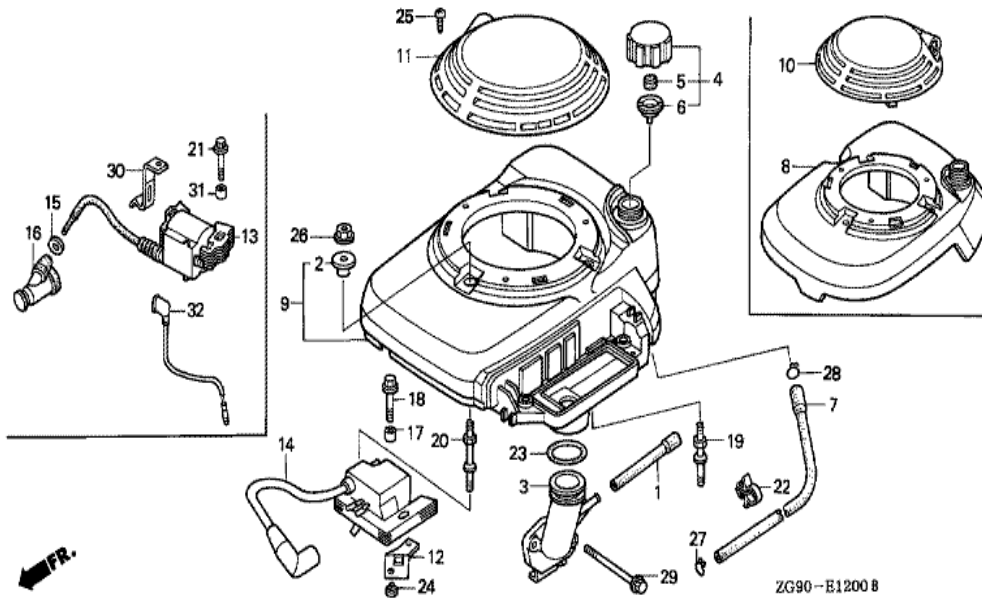

Ref	Partnumber	Description	GXV140	Serial Numbers
001	28400-ZG9-803	STARTER ASSY., RECOIL	1	
002	28402-ZG9-802	HOUSING ASSY.	1	
003	28415-ZG9-802	PULLEY & SPRING ASSY.	1	
004	28419-ZG9-802	PIN, CENTER	1	
005	28431-ZG9-802	PLATE A, FRICTION	1	
006	28432-ZG9-802	PLATE B, FRICTION	1	
007	28441-ZG9-802	SPRING, FRICTION	1	
008	28444-ZG9-802	RETAINER	1	
009	28461-ZE6-T02	HANDLE	1	
011	28462-ZG9-802	ROPE, RECOIL STARTER	1	
012	28463-ZE6-T02	HANDLE, REINFORCEMENT	1	
013	28485-ZE6-T02	DOG	2	
014	28486-ZE6-T02	SPRING, DOG	2	

Ref	Partnumber	Description	GXV140	Serial Numbers
002	17216-PE2-003	COLLAR, AIR CLEANER (TOYO ROKI)	3	
004	17620-ZG9-000	CAP ASSY., FUEL TANK	1	
005	17622-888-010	SPONGE, FUEL CAP BREATHER	1	
006	17624-ZE7-000	PACKING, FUEL CAP	1	
007	17522-ZG9-M10	TUBE, FUEL TANK (135MM)	1	8248060
007	95001-5513540	TUBE, FUEL, 5.3X135 (95001-55001-60M)	1	7761078
008	19610-ZG9-M70	COVER COMP., FAN	1	7359879
008	19610-ZG9-M71	COVER COMP., FAN	1	7702295
010	19615-ZG9-M00	HOOD, FAN COVER (GLOSSY FINISH)	1	7359879
010	19615-ZG9-M01	HOOD, FAN COVER (GLOSSY FINISH)	1	7702295
014	30500-ZG9-801	COIL ASSY., IGNITION	1	
017	75133-960-000	COLLAR, ROTO-STOP	2	
018	90017-883-000	BOLT, FLANGE, 6X32 (CT200)	1	
Ref	Partnumber	Description	GXV140	Serial Numbers
019	90041-ZG9-M00	BOLT, STUD (A)	2	
020	90042-ZG9-800	BOLT, STUD (C)	1	
022	90682-959-661	CLIP B, CABLE (9MM BLACK)	1	
025	93913-24580	SCREW, TAPPING, 4X20	1	
026	94050-06000	NUT, FLANGE, 6MM	3	
028	95002-02100	CLIP, TUBE (B10)	1	