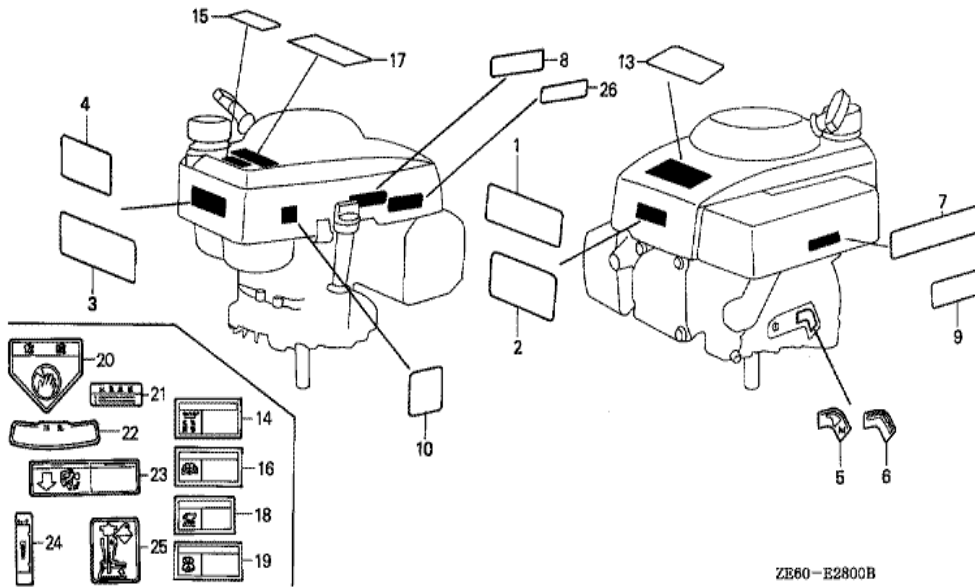

ZE60-E2800B

Ref	Partnumber	Description	GXV120	Serial Numbers
026	87135-ZE2-000	LABEL, E-SPEC (HONDA) (EPA STANDARD) (15	1	2551343 2555651
026	87135-ZE2-010	LABEL, E-SPEC (EPA STANDARD) (15.5X60.0)	1	2555652 2563112
026	87135-ZE2-020	LABEL, E-SPEC (15.5X27.5)	1	2563113