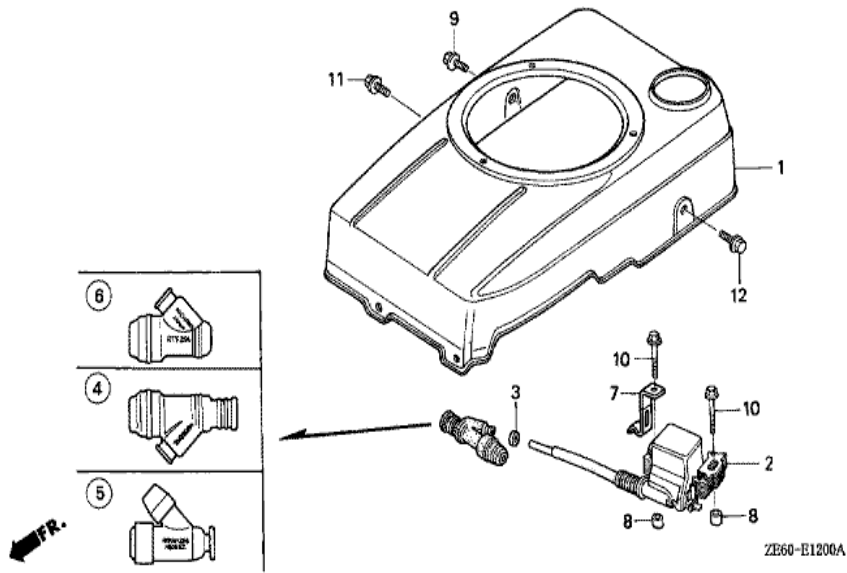

Ref	Partnumber	Description	GXV120	Serial Numbers
001	28400-ZE6-003ZA	STARTER ASSY., RECOIL *R8 *	1	2560780
002	28410-ZE6-003ZA	CASE COMP., RECOIL STARTER *R8 *	1	2560780
003	28420-ZE6-003	PULLEY, RECOIL STARTER	1	1617086
004	28422-896-010	RATCHET, STARTER	1	
005	28431-896-000	PLATE, FRICTION	1	
006	28441-896-000	SPRING, FRICTION	1	
007	28442-ZE6-003	SPRING, RECOIL STARTER	1	1257295
008	28443-896-000	SPRING, RETURN	1	
009	28461-ZE1-003	KNOB, RECOIL STARTER	1	
011	28462-ZA7-003	ROPE, RECOIL STARTER	1	
012	95701-0600800	BOLT, FLANGE, 6X8	3	
013	92101-060120H	BOLT, HEX., 6X12	1	2460954

Ref	Partnumber	Description	GXV120	Serial Numbers
001	19610-ZE6-020ZA	COVER COMP., FAN *R8 *	1	2465104 2560830
002	30500-ZG9-M02	COIL ASSY., IGNITION	1	2488069
003	30505-ZE6-000	GROMMET, HIGH TENSION CORD	1	
005	30700-ZE6-773	TERMINAL ASSY., HIGH TENSION	1	2530321
007	36125-ZE6-010	CLAMPER, CORD	1	2480803
008	75133-960-000	COLLAR, ROTO-STOP	2	
009	90013-883-000	BOLT, FLANGE, 6X12 (CT200)	1	
010	90014-ZE6-000	BOLT, FLANGE, 6X35 (CT200)	2	
011	95701-0601000	BOLT, FLANGE, 6X10	1	
012	95701-0601208	BOLT, FLANGE, 6X12	1	