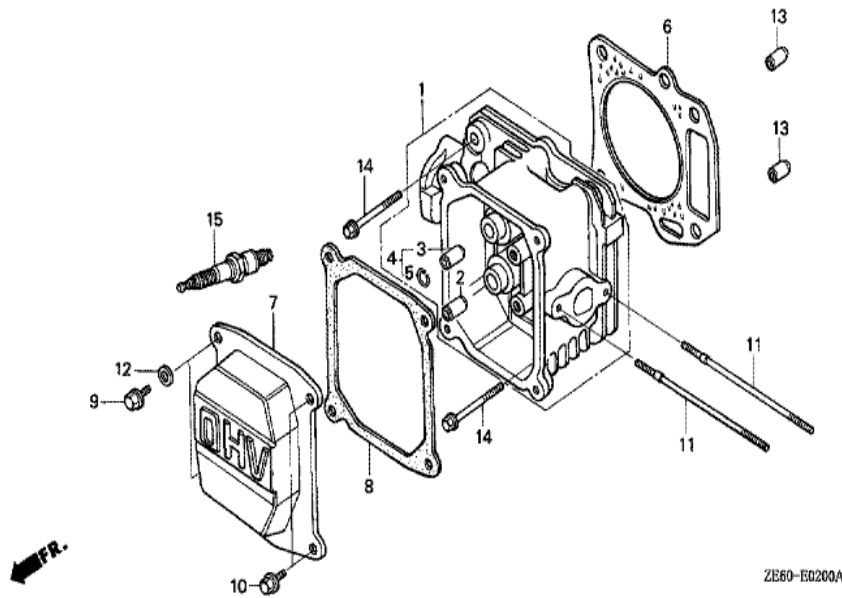

ZE60-EG200A

<u>Ref</u>	<u>Partnumber</u>	<u>Description</u>	<u>GXV120</u>	<u>Serial Numbers</u>
001	12200-ZE6-040	HEAD COMP., CYLINDER	1	2551345 2551344
002	12204-ZE1-306	GUIDE, IN. VALVE (OS)	(1)	
004	12205-ZE1-315	GUIDE, EX. VALVE (OS)	(1)	1231803
005	12216-ZE5-300	CLIP, VALVE GUIDE	1	
006	12251-ZE6-000	GASKET, CYLINDER HEAD	1	
007	12310-ZE7-000	COVER, HEAD	1	1616956
008	12391-ZE7-M10	PACKING, HEAD COVER	1	2453829
009	90014-952-000	BOLT, FLANGE, 6X14 (CT200)	2	
010	90013-883-000	BOLT, FLANGE, 6X12 (CT200)	2	2460985
011	90043-ZE6-000	BOLT, STUD, 6X109	2	2488069
013	94301-10160	DOWEL PIN, 10X16	2	
014	95701-0804500	BOLT, FLANGE, 8X45	4	
015	98079-54846	PLUG, SPARK (BPR4ES) (NGK)	(1)	
<u>Ref</u>	<u>Partnumber</u>	<u>Description</u>	<u>GXV120</u>	<u>Serial Numbers</u>
015	98079-54855	PLUG, SPARK (W14EPR-U) (DENSO)	(1)	
015	98079-55846	PLUG, SPARK (BPR5ES) (NGK)	1	
015	98079-55855	PLUG, SPARK (W16EPR-U) (DENSO)	1	
015	98079-56846	PLUG, SPARK (BPR6ES) (NGK)	(1)	
015	98079-56855	PLUG, SPARK (W20EPR-U) (DENSO)	(1)