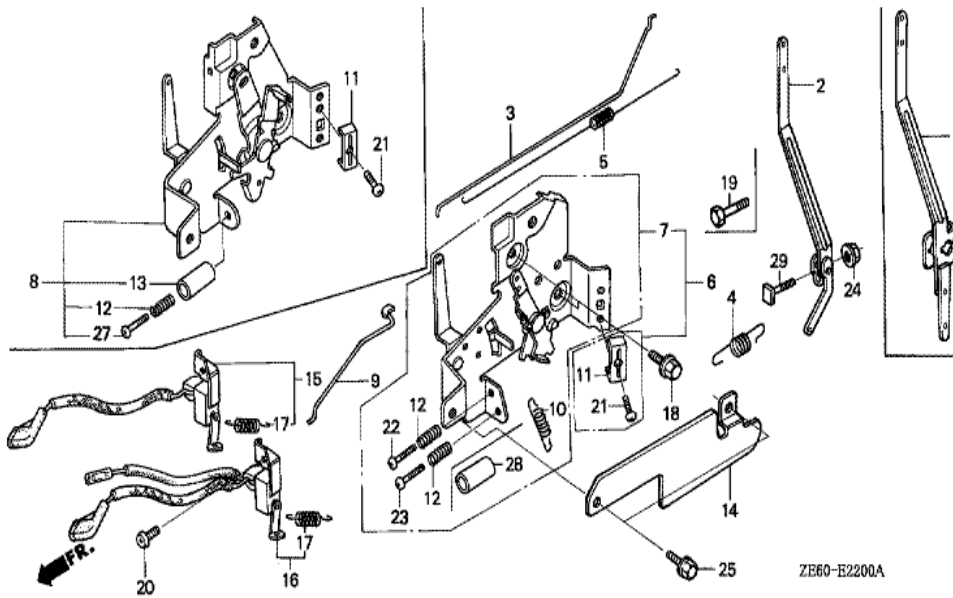

ZE60-E2200A

<u>Ref</u>	<u>Partnumber</u>	<u>Description</u>	<u>GXV120</u>	<u>Serial Numbers</u>
002	16551-ZE6-000	ARM COMP., GOVERNOR	1	
003	16555-ZE6-000	ROD, GOVERNOR	1	
004	16561-ZE6-010	SPRING, GOVERNOR	1	2530602
005	16562-ZE6-000	SPRING, THROTTLE RETURN	1	
007	16570-ZE6-030	CONTROL COMP.	1	2494013
009	16573-ZE6-010	ROD, CHOKE	1	
010	16574-ZG9-M00	SPRING, LEVER	1	2530602
011	16576-891-000	HOLDER, CABLE	1	
012	16584-883-300	SPRING, CONTROL ADJUSTING	2	2530602
014	17100-ZE6-000	PROTECTOR, CONTROL	1	2455958
016	36100-ZE6-801	SWITCH ASSY., ENGINE STOP	1	
017	36120-ZE6-010	SPRING, SWITCH CONTROL	1	
018	90013-883-000	BOLT, FLANGE, 6X12 (CT200)	2	2478684
<u>Ref</u>	<u>Partnumber</u>	<u>Description</u>	<u>GXV120</u>	<u>Serial Numbers</u>
020	93500-040080A	SCREW, PAN, 4X8	1	
021	93500-050160A	SCREW, PAN, 5X16	1	
022	93500-050200A	SCREW, PAN, 5X20	1	2530602
023	93500-050250A	SCREW, PAN, 5X25	1	2530602
024	94050-06000	NUT, FLANGE, 6MM	1	
025	95701-0601000	BOLT, FLANGE, 6X10	2	
029	90015-ZE5-010	BOLT, GOVERNOR ARM	1