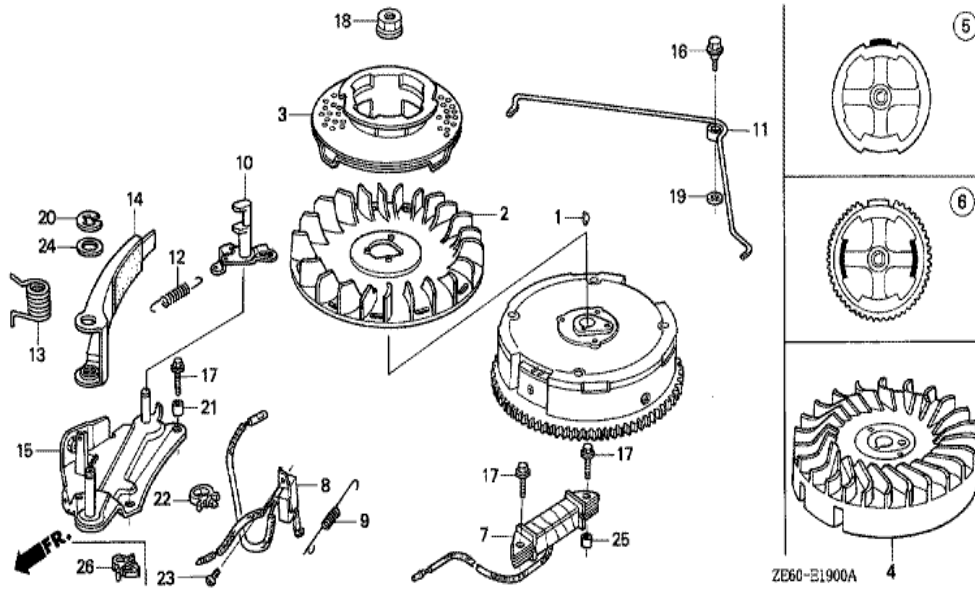

Ref	Partnumber	Description	GXV120	Serial Numbers
001	13331-357-000	KEY, SPECIAL WOODRUFF, 25X18	1	
002	19511-ZE6-000	FAN, COOLING	1	
003	28451-ZE6-003	PULLEY COMP., STARTER	1	
006	31100-ZE6-801	FLYWHEEL COMP.	1	
007	31630-ZE6-013	COIL ASSY., CHARGE (12V/2W)	1	
017	90018-ZE1-000	BOLT, FLANGE, 6X23 (CT200)	2	
018	90201-878-003	NUT, SPECIAL, 14MM	1	
025	94301-08140	DOWEL PIN, 8X14	2