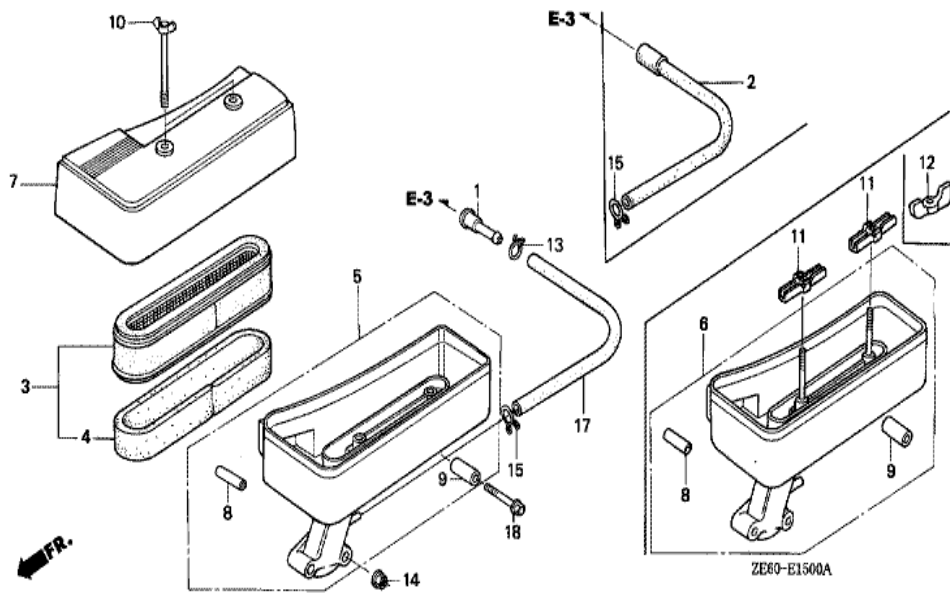

Ref	Partnumber	Description	GXV120	Serial Numbers
002	15721-ZE6-010	TUBE, BREATHER (180MM)	1	2010136
003	17210-ZE6-003	ELEMENT, AIR CLEANER	1	
004	17218-888-003	FILTER, OUTER	1	
006	17220-ZE6-020	CASE COMP., AIR CLEANER	1	2195322
007	17231-ZE6-000	COVER, AIR CLEANER	1	
008	17238-ZE7-010	COLLAR, AIR CLEANER	2	1620115
009	17239-ZE6-300	COLLAR B, AIR CLEANER	1	
012	90325-044-000	NUT, TOOL BOX SETTING	2	
014	94050-06000	NUT, FLANGE, 6MM	2	
018	95701-0603500	BOLT, FLANGE, 6X35	1