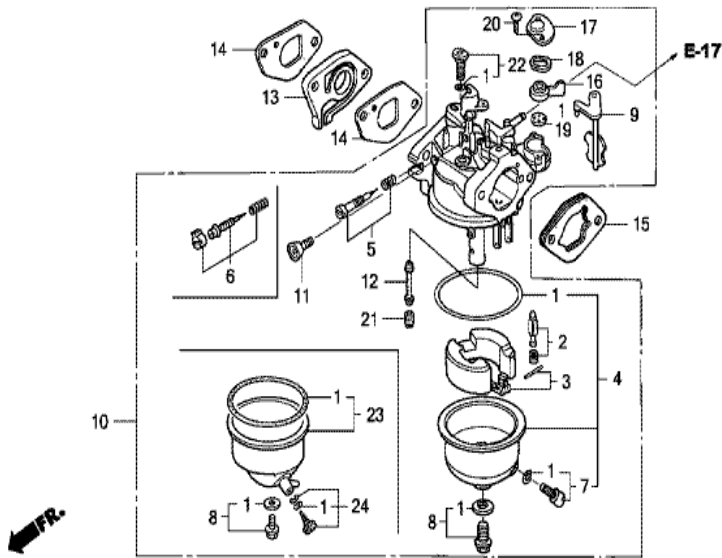

ZE80E1400B

<u>Ref</u>	<u>Partnumber</u>	<u>Description</u>	<u>GXV120</u>	<u>Serial Numbers</u>
001	16010-ZE0-025	GASKET SET	1	BE03A J
002	16011-ZE0-005	VALVE SET, FLOAT	1	
003	16013-ZE0-005	FLOAT SET	1	
004	16015-ZE0-831	CHAMBER SET, FLOAT	1	
005	16016-ZE0-005	SCREW SET, PILOT	1	BE03A J
007	16024-ZE1-811	SCREW SET, DRAIN	1	BE03A C
008	16028-ZE0-005	SCREW SET	1	
009	16045-ZE6-005	CHOKE SET	1	
010	16100-ZE6-055	CARBURETOR ASSY. (BE03A H/J)	1	2485478
011	16124-ZE0-005	SCREW, THROTTLE STOP	1	
012	16166-ZE6-W00	NOZZLE, MAIN	1	BE03A H
013	16211-ZE6-000	INSULATOR, CARBURETOR	1	
014	16212-ZG9-J60	PACKING, INSULATOR	2	2453089
<u>Ref</u>	<u>Partnumber</u>	<u>Description</u>	<u>GXV120</u>	<u>Serial Numbers</u>
015	16220-ZE6-010	SPACER COMP., CARBURETOR	1	1620115
016	16953-ZE6-005	LEVER, COCK	1	BE03A H
016	16953-ZE6-015	LEVER, COCK	1	BE56A B
017	16954-ZE1-811	PLATE, LEVER SETTING	1	
018	16956-ZE1-811	SPRING, COCK LEVER	1	BE03A C
019	16957-ZE1-812	PACKING, FUEL COCK	1	BE03A G
020	93500-030061H	SCREW, PAN, 3X6	2	BE56A B
020	93500-030081G	SCREW, PAN, 3X8	2	BE03A H
021	99101-ZH70520	JET, MAIN, #52	(1)	BE03A H BE03A H
021	99101-ZH70550	JET, MAIN, #55	(1)	BE03A H BE03A H
021	99101-ZH70580	JET, MAIN, #58	1	BE03A H BE03A H
022	99204-ZE20380	JET SET, PILOT, #38	1