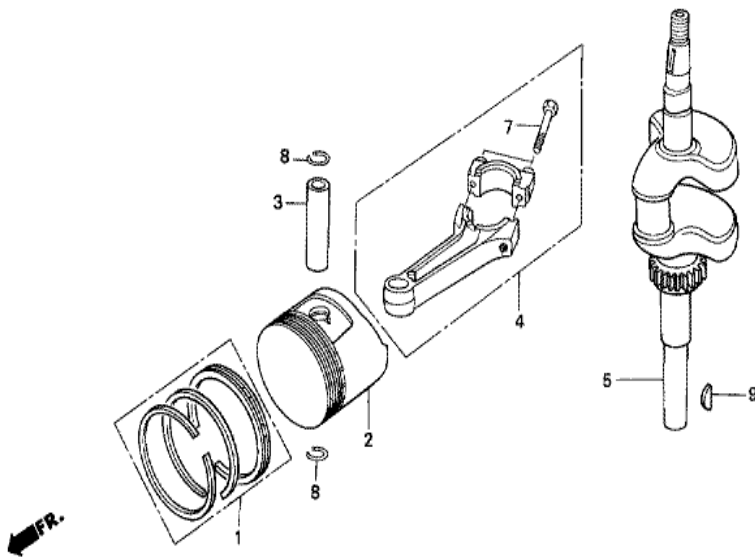

ZE60-B0800A

<u>Ref</u>	<u>Partnumber</u>	<u>Description</u>	<u>GXV120</u>	<u>Serial Numbers</u>	
001	13010-ZE6-013	RING SET, PISTON (STD.) (NIPPON)	1	2147022	2554750
001	13010-ZE6-014	RING SET, PISTON (STD.) (TEIKOKU)	1	2147022	2554750
001	13010-ZH7-003	RING SET, PISTON (STD.) (TEIKOKU)	1	2554751	
001	13010-ZH7-004	RING SET, PISTON (STD.) (NIPPON)	1	2554751	
001	13011-ZE6-013	RING SET, PISTON (0.25) (NIPPON)	(1)		
001	13011-ZE6-014	RING SET, PISTON (0.25) (TEIKOKU)	(1)	2147022	2554750
001	13011-ZH7-003	RING SET, PISTON (0.25) (TEIKOKU)	(1)	2554751	
001	13011-ZH7-004	RING SET, PISTON (0.25) (NIPPON)	(1)	2554751	
001	13012-ZE6-013	RING SET, PISTON (0.50) (NIPPON)	(1)	2147022	
001	13012-ZE6-014	RING SET, PISTON (0.50) (TEIKOKU)	(1)	2147022	2554750
001	13012-ZH7-003	RING SET, PISTON (0.50) (TEIKOKU)	(1)	2554751	
001	13012-ZH7-004	RING SET, PISTON (0.50) (NIPPON)	(1)	2554751	
001	13013-ZE6-013	RING SET, PISTON (0.75) (NIPPON)	(1)	2147022	2554750
<u>Ref</u>	<u>Partnumber</u>	<u>Description</u>	<u>GXV120</u>	<u>Serial Numbers</u>	
001	13013-ZE6-014	RING SET, PISTON (0.75) (TEIKOKU)	(1)		
001	13013-ZH7-003	RING SET, PISTON (0.75) (TEIKOKU)	(1)	2554751	
001	13013-ZH7-004	RING SET, PISTON (0.75) (NIPPON)	(1)	2554751	
002	13101-ZE6-023	PISTON (STD.)	1	2147022	
002	13101-ZE6-033	PISTON (STD.)	1	2554751	
002	13102-ZE6-010	PISTON (0.25)	(1)	2554751	
002	13102-ZE6-023	PISTON (0.25)	(1)	2147022	2554750
002	13103-ZE6-010	PISTON (0.50)	(1)	2554751	
002	13103-ZE6-023	PISTON (0.50)	(1)	2147022	2554750
002	13104-ZE6-010	PISTON (0.75)	(1)	2554751	
002	13104-ZE6-023	PISTON (0.75)	(1)		
003	13111-ZE0-000	PIN, PISTON	1		
004	13200-ZE6-010	ROD ASSY., CONNECTING	1		
004	13200-ZE6-315	ROD ASSY., CONNECTING (0.25 UNDER SIZE)	(1)		
005	13310-ZE6-770	CRANKSHAFT COMP.	1		
007	90001-ZE1-000	BOLT, CONNECTING ROD	2		
008	90551-ZE0-000	CLIP, PISTON PIN, 13MM	2