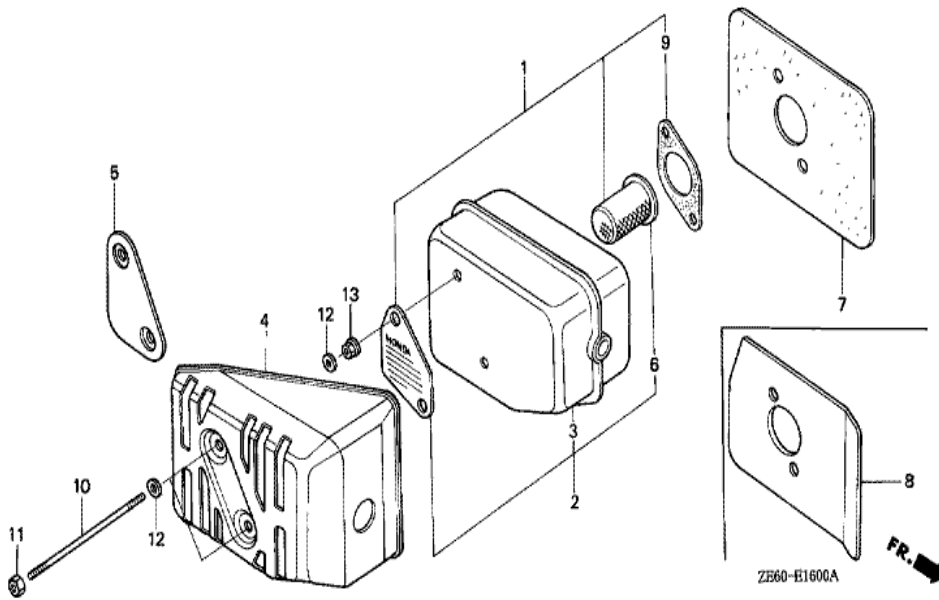

Ref	Partnumber	Description	GXV120	Serial Numbers
001	06180-ZE6-810	ARRESTER KIT, SPARK	(1)	
003	18310-ZE6-003	MUFFLER COMP.	1	
004	18320-ZE6-020	PROTECTOR, MUFFLER	1	2255908
006	18355-888-810	ARRESTER, SPARK	(1)	2519464
008	18381-ZE6-800	GASKET, MUFFLER	1	
009	18381-ZE6-810	GASKET, MUFFLER	(1)	
010	90013-ZE7-000	BOLT, STUD, 6X82	2	
011	90343-ZE6-000	NUT, SELF-LOCK, 6MM	2