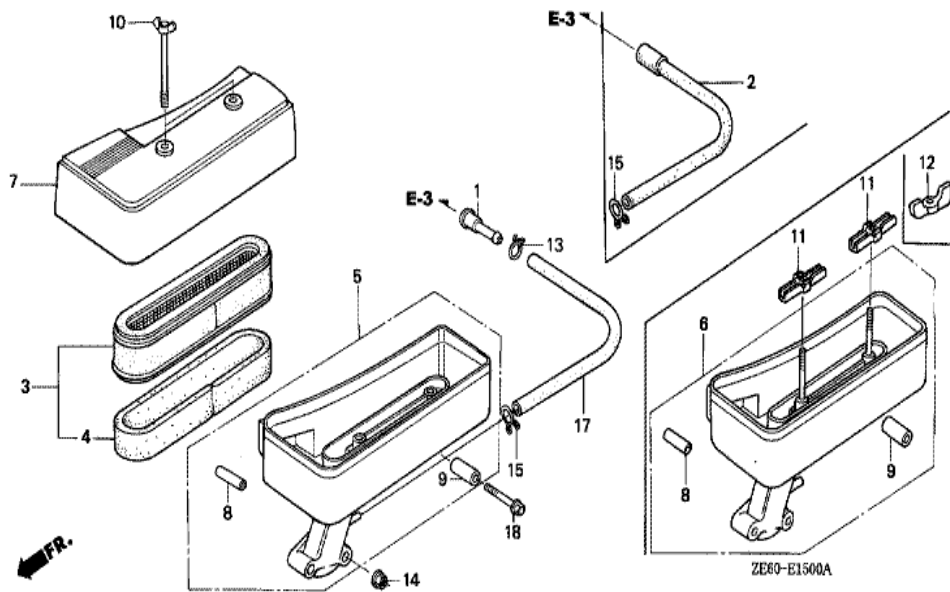

Ref	Partnumber	Description	GXV120	Serial Numbers
002	15721-ZE6-010	TUBE, BREATHER (180MM)	1	2010136
003	17210-ZE6-003	ELEMENT, AIR CLEANER	1	
004	17218-888-003	FILTER, OUTER	1	
006	17220-ZE6-020	CASE COMP., AIR CLEANER	1	2195322
007	17231-ZE6-000	COVER, AIR CLEANER	1	
008	17238-ZE7-010	COLLAR, AIR CLEANER	2	1620115
009	17239-ZE6-300	COLLAR B, AIR CLEANER	1	
012	90325-044-000	NUT, TOOL BOX SETTING	2	
014	94050-06000	NUT, FLANGE, 6MM	2	
018	95701-0603500	BOLT, FLANGE, 6X35	1