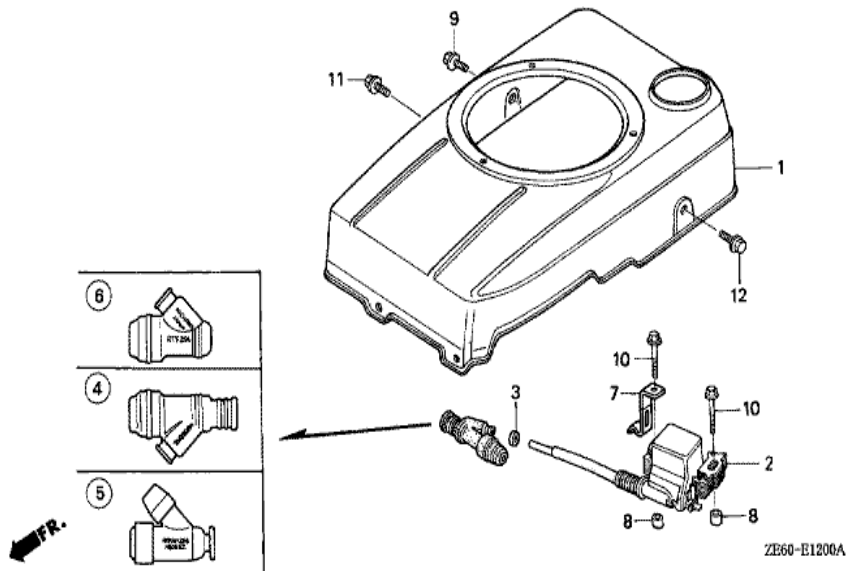

Ref	Partnumber	Description	GXV120	Serial Numbers
001	28400-ZE6-003ZA	STARTER ASSY., RECOIL *R8 *	1	2560780
002	28410-ZE6-003ZA	CASE COMP., RECOIL STARTER *R8 *	1	2560780
003	28420-ZE6-003	PULLEY, RECOIL STARTER	1	1617086
004	28422-896-010	RATCHET, STARTER	1	
005	28431-896-000	PLATE, FRICTION	1	
006	28441-896-000	SPRING, FRICTION	1	
007	28442-ZE6-003	SPRING, RECOIL STARTER	1	1257295
008	28443-896-000	SPRING, RETURN	1	
009	28461-ZE1-003	KNOB, RECOIL STARTER	1	
011	28462-ZA7-003	ROPE, RECOIL STARTER	1	
012	95701-0600800	BOLT, FLANGE, 6X8	3	
013	92101-060120H	BOLT, HEX., 6X12	1	2460954