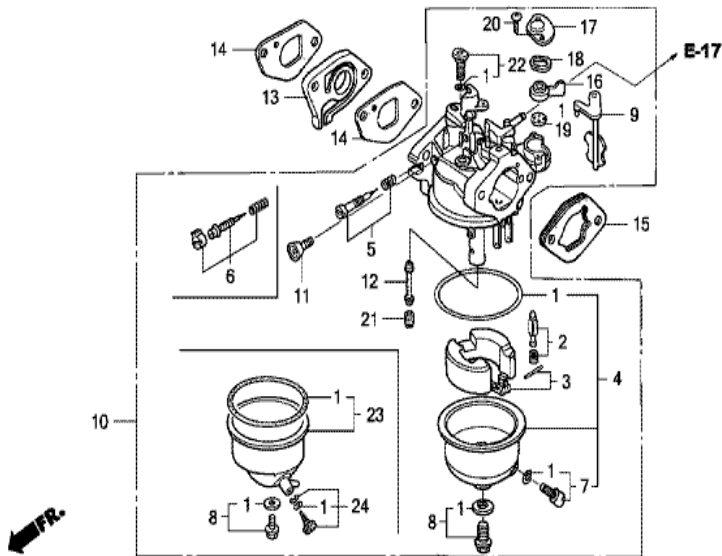

ZE80E1400B

<u>Ref</u>	<u>Partnumber</u>	<u>Description</u>	<u>GXV120</u>	<u>Serial Numbers</u>
001	16010-ZE0-025	GASKET SET	1	BE03A J
002	16011-ZE0-005	VALVE SET, FLOAT	1	
003	16013-ZE0-005	FLOAT SET	1	
004	16015-ZE0-831	CHAMBER SET, FLOAT	1	
005	16016-ZE0-005	SCREW SET, PILOT	1	BE03A J
007	16024-ZE1-811	SCREW SET, DRAIN	1	BE03A C
008	16028-ZE0-005	SCREW SET	1	
009	16045-ZE6-005	CHOKE SET	1	
010	16100-ZE6-055	CARBURETOR ASSY. (BE03A H/J)	1	2485478
011	16124-ZE0-005	SCREW, THROTTLE STOP	1	
012	16166-ZE6-W00	NOZZLE, MAIN	1	BE03A H
013	16211-ZE6-000	INSULATOR, CARBURETOR	1	
014	16212-ZG9-J60	PACKING, INSULATOR	2	2453089
<u>Ref</u>	<u>Partnumber</u>	<u>Description</u>	<u>GXV120</u>	<u>Serial Numbers</u>
015	16220-ZE6-010	SPACER COMP., CARBURETOR	1	1620115
016	16953-ZE6-005	LEVER, COCK	1	BE03A H
016	16953-ZE6-015	LEVER, COCK	1	BE56A B
017	16954-ZE1-811	PLATE, LEVER SETTING	1	
018	16956-ZE1-811	SPRING, COCK LEVER	1	BE03A C
019	16957-ZE1-812	PACKING, FUEL COCK	1	BE03A G
020	93500-030061H	SCREW, PAN, 3X6	2	BE56A B
020	93500-030081G	SCREW, PAN, 3X8	2	BE03A H
021	99101-ZH70520	JET, MAIN, #52	(1)	BE03A H BE03A H
021	99101-ZH70550	JET, MAIN, #55	(1)	BE03A H BE03A H
021	99101-ZH70580	JET, MAIN, #58	1	BE03A H BE03A H
022	99204-ZE20380	JET SET, PILOT, #38	1