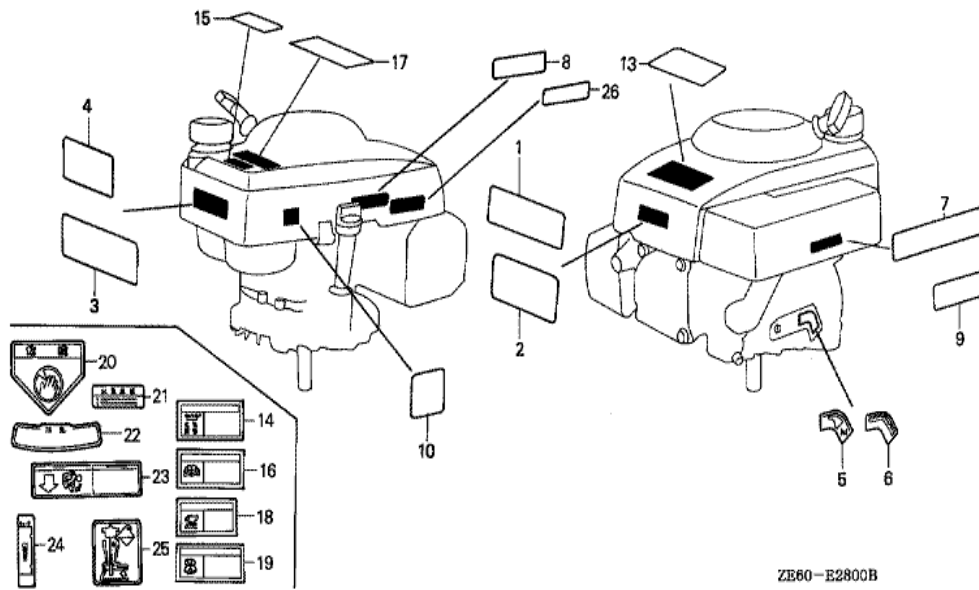

Ref	Partnumber	Description	GXV120	Serial Numbers
001	13331-357-000	KEY, SPECIAL WOODRUFF, 25X18	1	
002	19511-ZE6-000	FAN, COOLING	1	
003	28451-ZE6-003	PULLEY COMP., STARTER	1	
005	31100-ZE6-661	FLYWHEEL COMP.	1	2465084 2515183
018	90201-878-003	NUT, SPECIAL, 14MM	1	

ZE60-E2200A

<u>Ref</u>	<u>Partnumber</u>	<u>Description</u>	<u>GXV120</u>	<u>Serial Numbers</u>
002	16551-ZE6-000	ARM COMP., GOVERNOR	1	
003	16555-ZE6-000	ROD, GOVERNOR	1	
004	16561-ZE6-010	SPRING, GOVERNOR	1	2530602
005	16562-ZE6-000	SPRING, THROTTLE RETURN	1	
007	16570-ZE6-030	CONTROL COMP.	1	2494013
009	16573-ZE6-010	ROD, CHOKE	1	
010	16574-ZG9-M00	SPRING, LEVER	1	2530602
011	16576-891-000	HOLDER, CABLE	1	
012	16584-883-300	SPRING, CONTROL ADJUSTING	2	2530602
014	17100-ZE6-000	PROTECTOR, CONTROL	1	2455958
015	36100-ZE6-003	SWITCH ASSY., ENGINE STOP	1	
017	36120-ZE6-010	SPRING, SWITCH CONTROL	1	
018	90013-883-000	BOLT, FLANGE, 6X12 (CT200)	2	2478684
<u>Ref</u>	<u>Partnumber</u>	<u>Description</u>	<u>GXV120</u>	<u>Serial Numbers</u>
020	93500-040080A	SCREW, PAN, 4X8	1	
021	93500-050160A	SCREW, PAN, 5X16	1	
022	93500-050200A	SCREW, PAN, 5X20	1	2530602
023	93500-050250A	SCREW, PAN, 5X25	1	2530602
024	94050-06000	NUT, FLANGE, 6MM	1	
025	95701-0601000	BOLT, FLANGE, 6X10	2	
029	90015-ZE5-010	BOLT, GOVERNOR ARM	1	