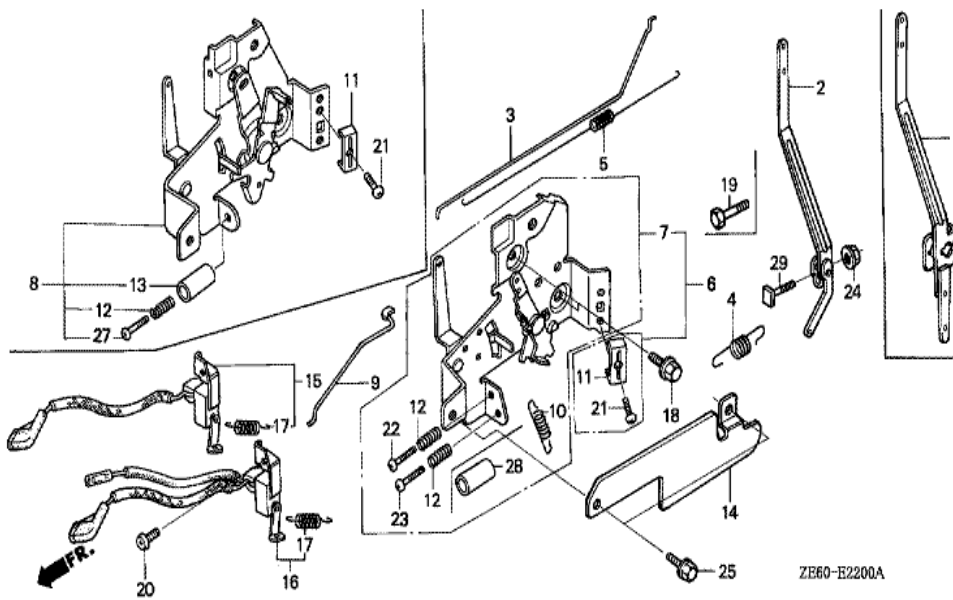

ZE60-E2200A

<u>Ref</u>	<u>Partnumber</u>	<u>Description</u>	<u>GXV120</u>	<u>Serial Numbers</u>
002	16551-ZE6-000	ARM COMP., GOVERNOR	1	
003	16555-ZE6-000	ROD, GOVERNOR	1	
004	16561-ZE6-010	SPRING, GOVERNOR	1	2530602
005	16562-ZE6-000	SPRING, THROTTLE RETURN	1	
007	16570-ZE6-030	CONTROL COMP.	1	2494013
009	16573-ZE6-010	ROD, CHOKE	1	
010	16574-ZG9-M00	SPRING, LEVER	1	2530602
011	16576-891-000	HOLDER, CABLE	1	
012	16584-883-300	SPRING, CONTROL ADJUSTING	2	2530602
014	17100-ZE6-000	PROTECTOR, CONTROL	1	2455958
015	36100-ZE6-003	SWITCH ASSY., ENGINE STOP	1	
017	36120-ZE6-010	SPRING, SWITCH CONTROL	1	
018	90013-883-000	BOLT, FLANGE, 6X12 (CT200)	2	2478684
<u>Ref</u>	<u>Partnumber</u>	<u>Description</u>	<u>GXV120</u>	<u>Serial Numbers</u>
020	93500-040080A	SCREW, PAN, 4X8	1	
021	93500-050160A	SCREW, PAN, 5X16	1	
022	93500-050200A	SCREW, PAN, 5X20	1	2530602
023	93500-050250A	SCREW, PAN, 5X25	1	2530602
024	94050-06000	NUT, FLANGE, 6MM	1	
025	95701-0601000	BOLT, FLANGE, 6X10	2	
029	90015-ZE5-010	BOLT, GOVERNOR ARM	1