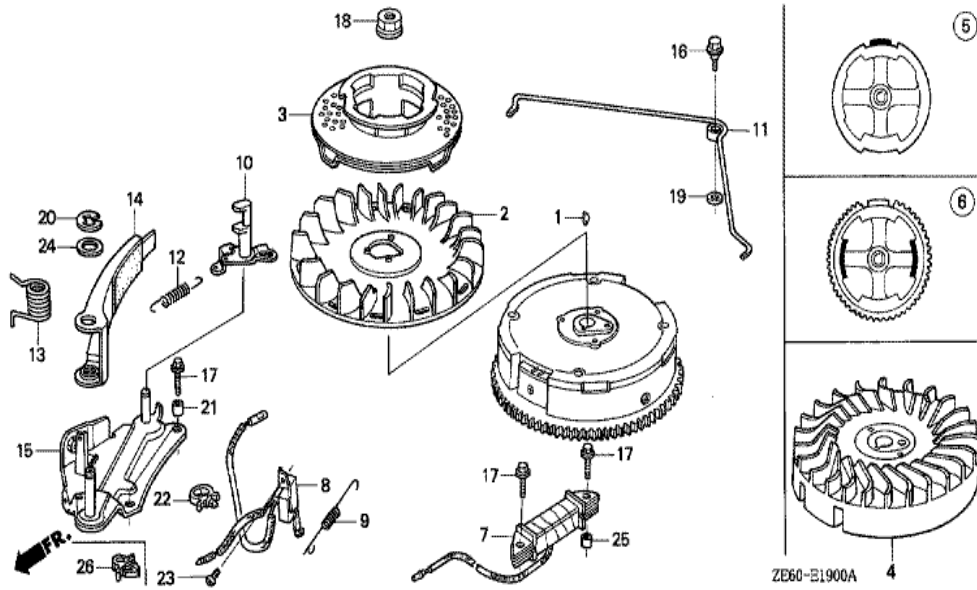

Ref	Partnumber	Description	GXV120	Serial Numbers
001	13331-357-000	KEY, SPECIAL WOODRUFF, 25X18	1	
002	19511-ZE6-000	FAN, COOLING	1	
003	28451-ZE6-003	PULLEY COMP., STARTER	1	
005	31100-ZE6-661	FLYWHEEL COMP.	1	2465084 2515183
018	90201-878-003	NUT, SPECIAL, 14MM	1