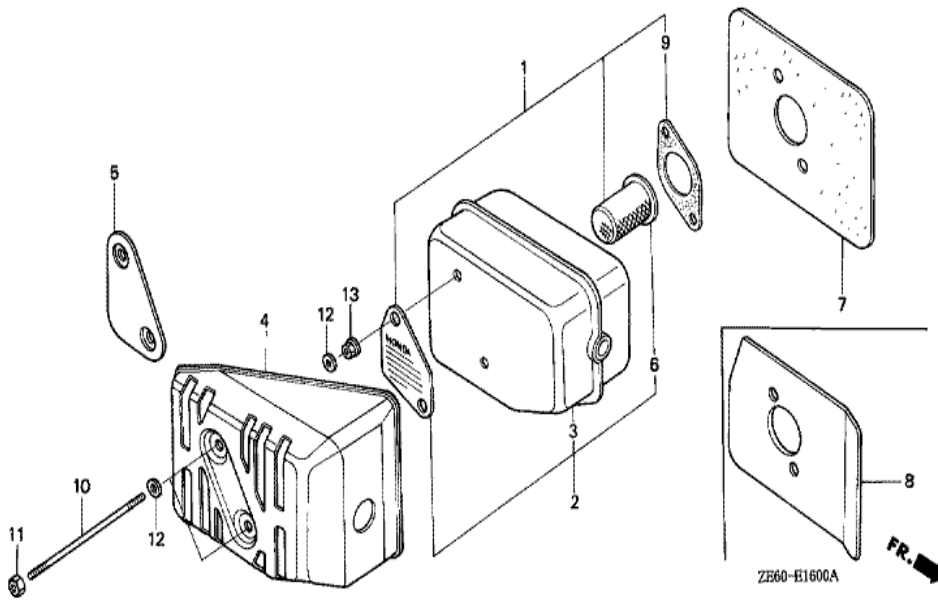

Ref	Partnumber	Description	GXV120	Serial Numbers
001	06180-ZE6-810	ARRESTER KIT, SPARK	(1)	
003	18310-ZE6-003	MUFFLER COMP.	1	
004	18320-ZE6-020	PROTECTOR, MUFFLER	1	2255908
006	18355-888-810	ARRESTER, SPARK	(1)	2519464
008	18381-ZE6-800	GASKET, MUFFLER	1	
009	18381-ZE6-810	GASKET, MUFFLER	(1)	
010	90013-ZE7-000	BOLT, STUD, 6X82	2	
011	90343-ZE6-000	NUT, SELF-LOCK, 6MM	2