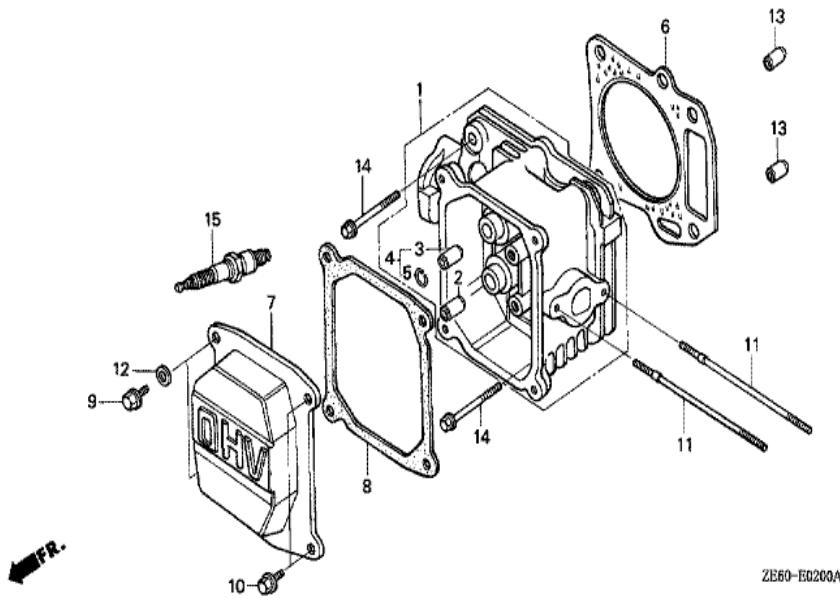

Ref	Partnumber	Description	GXV120	Serial Numbers
001	06180-ZE6-810	ARRESTER KIT, SPARK	(1)	
003	18310-ZE6-003	MUFFLER COMP.	1	
004	18320-ZE6-020	PROTECTOR, MUFFLER	1	2255908
006	18355-888-810	ARRESTER, SPARK	(1)	2519464
008	18381-ZE6-800	GASKET, MUFFLER	1	
009	18381-ZE6-810	GASKET, MUFFLER	(1)	
010	90013-ZE7-000	BOLT, STUD, 6X82	2	
011	90343-ZE6-000	NUT, SELF-LOCK, 6MM	2	

ZB60-E1700A

<u>Ref</u>	<u>Partnumber</u>	<u>Description</u>	<u>GXV120</u>	<u>Serial Numbers</u>
001	16952-ZE6-000	STRAINER, FUEL	1	
002	17510-ZE6-000	TANK, FUEL	1	
003	17512-ZE6-000	TUBE, FUEL	1	
004	17515-ZE6-000	RUBBER, TANK MOUNTING	1	
005	17516-896-700	RUBBER B, TANK MOUNTING	2	
006	17517-ZE6-000	STAY COMP., TANK	1	
007	17518-ZE6-000	COLLAR, TANK SETTING	1	
008	17620-ZE7-000	CAP ASSY., FUEL TANK	1	1617087
009	17622-888-010	SPONGE, FUEL CAP BREATHER	1	
010	17624-ZE7-000	PACKING, FUEL CAP	1	1617087
011	90014-952-000	BOLT, FLANGE, 6X14 (CT200)	2	
012	90455-896-700	WASHER, TANK MOUNTING	1	
013	90682-959-661	CLIP B, CABLE (9MM BLACK)	1	
<u>Ref</u>	<u>Partnumber</u>	<u>Description</u>	<u>GXV120</u>	<u>Serial Numbers</u>
014	95002-02080	CLIP, TUBE (B8)	1	
015	95002-70000	CLIP, TUBE (C11)	1	
016	95701-0805000	BOLT, FLANGE, 8X50	1	

Ref	Partnumber	Description	GXV120	Serial Numbers
001	13331-357-000	KEY, SPECIAL WOODRUFF, 25X18	1	
002	19511-ZE6-000	FAN, COOLING	1	
003	28451-ZE6-003	PULLEY COMP., STARTER	1	
005	31100-ZE6-661	FLYWHEEL COMP.	1	2465084 2515183
018	90201-878-003	NUT, SPECIAL, 14MM	1	