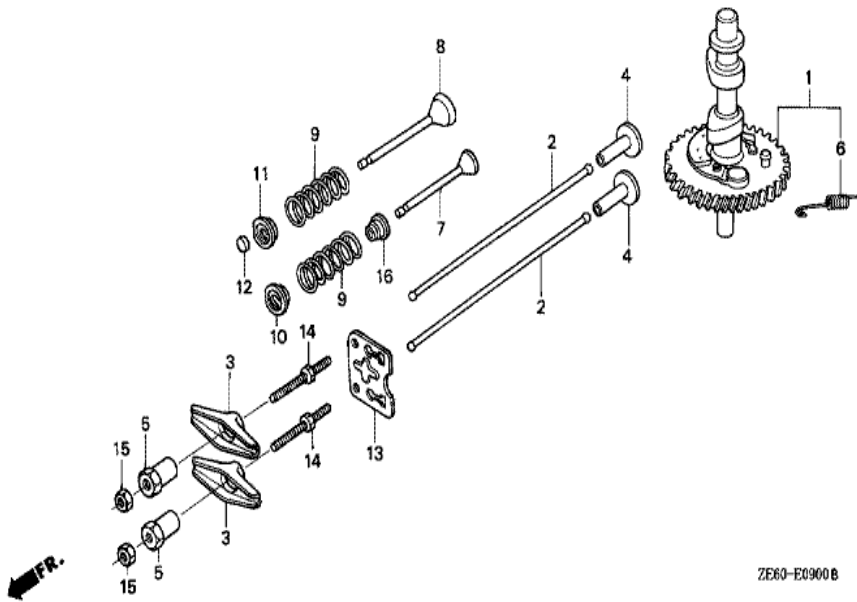

ZE60-E09008

<u>Ref</u>	<u>Partnumber</u>	<u>Description</u>	<u>GXV120</u>	<u>Serial Numbers</u>
001	14100-ZE6-W10	CAMSHAFT ASSY.	1	
002	14410-ZE0-010	ROD, PUSH	2	
003	14431-ZE1-000	ARM, VALVE ROCKER	2	
004	14441-ZE1-000	LIFTER, VALVE	2	2514530
005	14451-ZE1-013	PIVOT, ROCKER ARM	2	2450339
006	14568-ZE1-000	SPRING, WEIGHT RETURN	1	
007	14711-ZE0-010	VALVE, IN.	1	
008	14721-ZE6-010	VALVE, EX.	1	1969444
009	14751-ZE1-000	SPRING, VALVE	2	
010	14771-ZE6-010	RETAINER, VALVE SPRING	1	
011	14771-ZE6-010	RETAINER, VALVE SPRING	1	2508720
013	14791-ZE0-010	PLATE, PUSH ROD GUIDE	1	1163731
014	90012-ZE0-010	BOLT, PIVOT, 8MM	2	1163731
<u>Ref</u>	<u>Partnumber</u>	<u>Description</u>	<u>GXV120</u>	<u>Serial Numbers</u>
015	90206-ZE1-000	NUT, PIVOT ADJUSTING	2	
016	12209-ZE6-003	SEAL, VALVE STEM	1	2554751