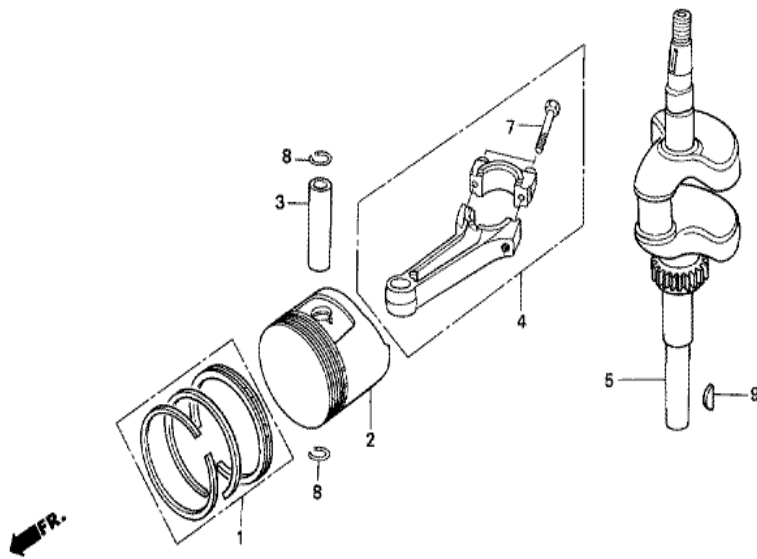

ZE60-B0800A

<u>Ref</u>	<u>Partnumber</u>	<u>Description</u>	<u>GXV120</u>	<u>Serial Numbers</u>
001	13010-ZE6-013	RING SET, PISTON (STD.) (NIPPON)	1	2147022 2554750
001	13010-ZE6-014	RING SET, PISTON (STD.) (TEIKOKU)	1	2147022 2554750
001	13010-ZH7-003	RING SET, PISTON (STD.) (TEIKOKU)	1	2554751
001	13010-ZH7-004	RING SET, PISTON (STD.) (NIPPON)	1	2554751
001	13011-ZE6-013	RING SET, PISTON (0.25) (NIPPON)	(1)	
001	13011-ZE6-014	RING SET, PISTON (0.25) (TEIKOKU)	(1)	2147022 2554750
001	13011-ZH7-003	RING SET, PISTON (0.25) (TEIKOKU)	(1)	2554751
001	13011-ZH7-004	RING SET, PISTON (0.25) (NIPPON)	(1)	2554751
001	13012-ZE6-013	RING SET, PISTON (0.50) (NIPPON)	(1)	2147022
001	13012-ZE6-014	RING SET, PISTON (0.50) (TEIKOKU)	(1)	2147022 2554750
001	13012-ZH7-003	RING SET, PISTON (0.50) (TEIKOKU)	(1)	2554751
001	13012-ZH7-004	RING SET, PISTON (0.50) (NIPPON)	(1)	2554751
001	13013-ZE6-013	RING SET, PISTON (0.75) (NIPPON)	(1)	2147022 2554750
<u>Ref</u>	<u>Partnumber</u>	<u>Description</u>	<u>GXV120</u>	<u>Serial Numbers</u>
001	13013-ZE6-014	RING SET, PISTON (0.75) (TEIKOKU)	(1)	
001	13013-ZH7-003	RING SET, PISTON (0.75) (TEIKOKU)	(1)	2554751
001	13013-ZH7-004	RING SET, PISTON (0.75) (NIPPON)	(1)	2554751
002	13101-ZE6-023	PISTON (STD.)	1	2147022
002	13101-ZE6-033	PISTON (STD.)	1	2554751
002	13102-ZE6-010	PISTON (0.25)	(1)	2554751
002	13102-ZE6-023	PISTON (0.25)	(1)	2147022 2554750
002	13103-ZE6-010	PISTON (0.50)	(1)	2554751
002	13103-ZE6-023	PISTON (0.50)	(1)	2147022 2554750
002	13104-ZE6-010	PISTON (0.75)	(1)	2554751
002	13104-ZE6-023	PISTON (0.75)	(1)	
003	13111-ZE0-000	PIN, PISTON	1	
004	13200-ZE6-010	ROD ASSY., CONNECTING	1	
004	13200-ZE6-315	ROD ASSY., CONNECTING (0.25 UNDER SIZE)	(1)	
005	13310-ZE6-770	CRANKSHAFT COMP.	1	
007	90001-ZE1-000	BOLT, CONNECTING ROD	2	
008	90551-ZE0-000	CLIP, PISTON PIN, 13MM	2