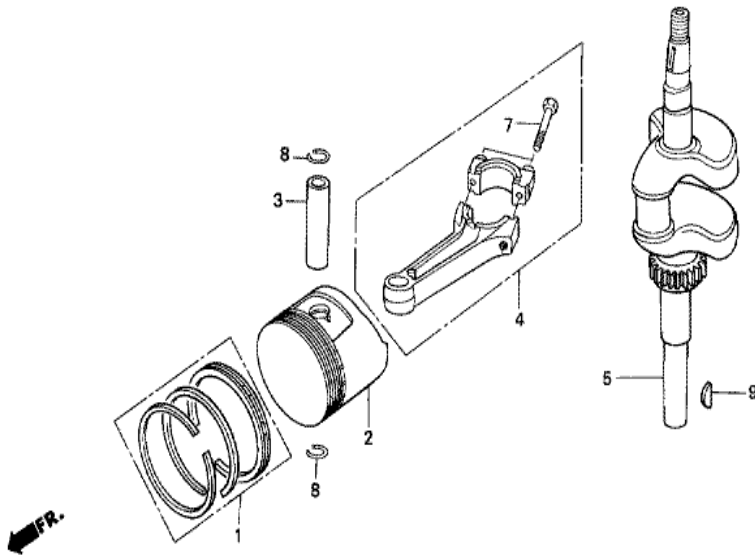

ZE60-B0800A

Ref	Partnumber	Description	GXV120	Serial Numbers
001	13010-ZE6-013	RING SET, PISTON (STD.) (NIPPON)	1	2147022 2554750
001	13010-ZE6-014	RING SET, PISTON (STD.) (TEIKOKU)	1	2147022 2554750
001	13010-ZH7-003	RING SET, PISTON (STD.) (TEIKOKU)	1	2554751
001	13010-ZH7-004	RING SET, PISTON (STD.) (NIPPON)	1	2554751
001	13011-ZE6-013	RING SET, PISTON (0.25) (NIPPON)	(1)	
001	13011-ZE6-014	RING SET, PISTON (0.25) (TEIKOKU)	(1)	2147022 2554750
001	13011-ZH7-003	RING SET, PISTON (0.25) (TEIKOKU)	(1)	2554751
001	13011-ZH7-004	RING SET, PISTON (0.25) (NIPPON)	(1)	2554751
001	13012-ZE6-013	RING SET, PISTON (0.50) (NIPPON)	(1)	2147022
001	13012-ZE6-014	RING SET, PISTON (0.50) (TEIKOKU)	(1)	2147022 2554750
001	13012-ZH7-003	RING SET, PISTON (0.50) (TEIKOKU)	(1)	2554751
001	13012-ZH7-004	RING SET, PISTON (0.50) (NIPPON)	(1)	2554751
001	13013-ZE6-013	RING SET, PISTON (0.75) (NIPPON)	(1)	2147022 2554750
Ref	Partnumber	Description	GXV120	Serial Numbers
001	13013-ZE6-014	RING SET, PISTON (0.75) (TEIKOKU)	(1)	
001	13013-ZH7-003	RING SET, PISTON (0.75) (TEIKOKU)	(1)	2554751
001	13013-ZH7-004	RING SET, PISTON (0.75) (NIPPON)	(1)	2554751
002	13101-ZE6-023	PISTON (STD.)	1	2147022
002	13101-ZE6-033	PISTON (STD.)	1	2554751
002	13102-ZE6-010	PISTON (0.25)	(1)	2554751
002	13102-ZE6-023	PISTON (0.25)	(1)	2147022 2554750
002	13103-ZE6-010	PISTON (0.50)	(1)	2554751
002	13103-ZE6-023	PISTON (0.50)	(1)	2147022 2554750
002	13104-ZE6-010	PISTON (0.75)	(1)	2554751
002	13104-ZE6-023	PISTON (0.75)	(1)	
003	13111-ZE0-000	PIN, PISTON	1	
004	13200-ZE6-010	ROD ASSY., CONNECTING	1	
004	13200-ZE6-315	ROD ASSY., CONNECTING (0.25 UNDER SIZE)	(1)	
005	13310-ZE6-770	CRANKSHAFT COMP.	1	
007	90001-ZE1-000	BOLT, CONNECTING ROD	2	
008	90551-ZE0-000	CLIP, PISTON PIN, 13MM	2