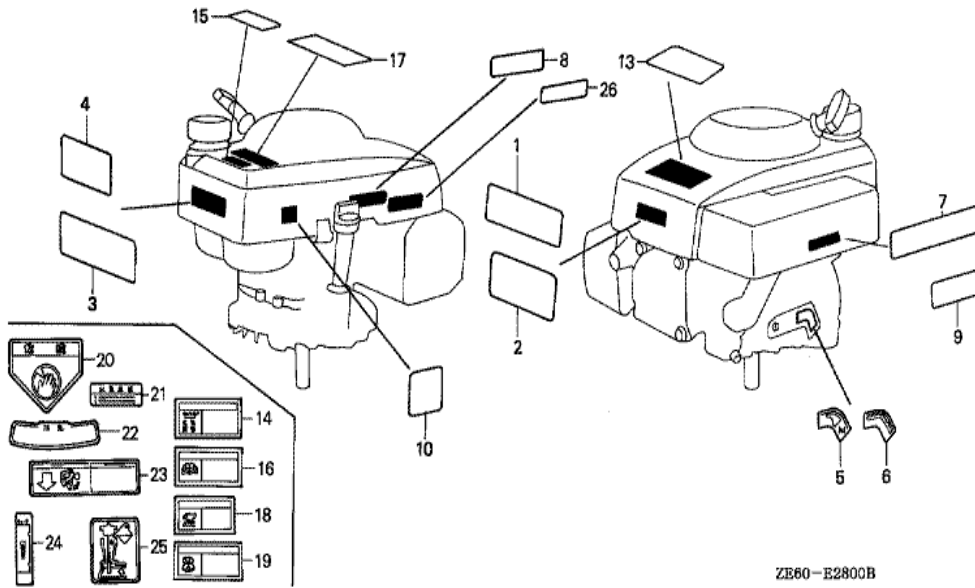

Ref	Partnumber	Description	GXV120	Serial Numbers
001	13331-357-000	KEY, SPECIAL WOODRUFF, 25X18	1	
002	19511-ZE6-000	FAN, COOLING	1	
003	28451-ZE6-003	PULLEY COMP., STARTER	1	
005	31100-ZE6-661	FLYWHEEL COMP.	1	2465084 2515183
018	90201-878-003	NUT, SPECIAL, 14MM	1	

ZE60-E2200A

<u>Ref</u>	<u>Partnumber</u>	<u>Description</u>	<u>GXV120</u>	<u>Serial Numbers</u>
002	16551-ZE6-000	ARM COMP., GOVERNOR	1	
003	16555-ZE6-000	ROD, GOVERNOR	1	
004	16561-ZE6-010	SPRING, GOVERNOR	1	2530602
005	16562-ZE6-000	SPRING, THROTTLE RETURN	1	
007	16570-ZE6-030	CONTROL COMP.	1	2494013
009	16573-ZE6-010	ROD, CHOKE	1	
010	16574-ZG9-M00	SPRING, LEVER	1	2530602
011	16576-891-000	HOLDER, CABLE	1	
012	16584-883-300	SPRING, CONTROL ADJUSTING	2	2530602
014	17100-ZE6-000	PROTECTOR, CONTROL	1	2455958
015	36100-ZE6-003	SWITCH ASSY., ENGINE STOP	1	
017	36120-ZE6-010	SPRING, SWITCH CONTROL	1	
018	90013-883-000	BOLT, FLANGE, 6X12 (CT200)	2	2478684
<u>Ref</u>	<u>Partnumber</u>	<u>Description</u>	<u>GXV120</u>	<u>Serial Numbers</u>
020	93500-040080A	SCREW, PAN, 4X8	1	
021	93500-050160A	SCREW, PAN, 5X16	1	
022	93500-050200A	SCREW, PAN, 5X20	1	2530602
023	93500-050250A	SCREW, PAN, 5X25	1	2530602
024	94050-06000	NUT, FLANGE, 6MM	1	
025	95701-0601000	BOLT, FLANGE, 6X10	2	
029	90015-ZE5-010	BOLT, GOVERNOR ARM	1	