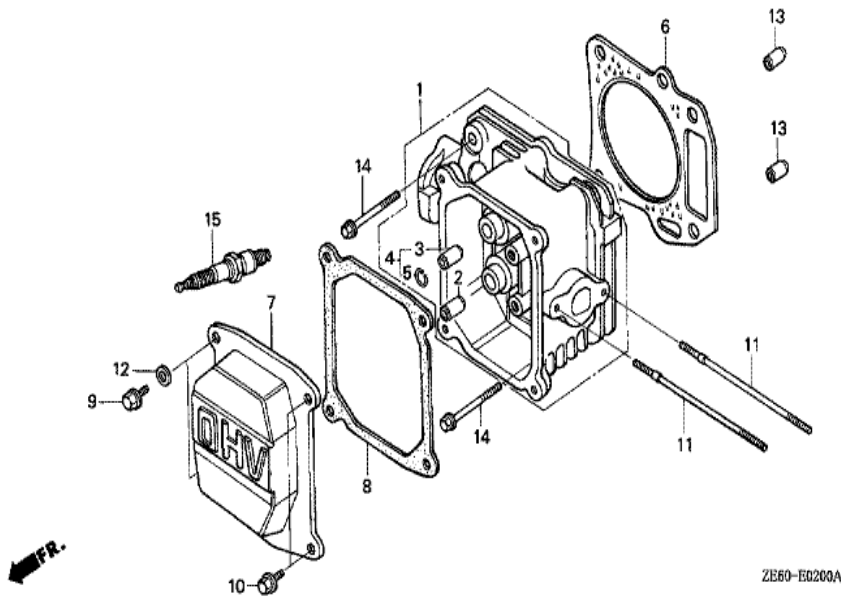

Ref	Partnumber	Description	GXV120	Serial Numbers
001	06180-ZE6-810	ARRESTER KIT, SPARK	(1)	
003	18310-ZE6-003	MUFFLER COMP.	1	
004	18320-ZE6-020	PROTECTOR, MUFFLER	1	2255908
006	18355-888-810	ARRESTER, SPARK	(1)	2519464
008	18381-ZE6-800	GASKET, MUFFLER	1	
009	18381-ZE6-810	GASKET, MUFFLER	(1)	
010	90013-ZE7-000	BOLT, STUD, 6X82	2	
011	90343-ZE6-000	NUT, SELF-LOCK, 6MM	2	

ZB60-E1700A

<u>Ref</u>	<u>Partnumber</u>	<u>Description</u>	<u>GXV120</u>	<u>Serial Numbers</u>
001	16952-ZE6-000	STRAINER, FUEL	1	
002	17510-ZE6-000	TANK, FUEL	1	
003	17512-ZE6-000	TUBE, FUEL	1	
004	17515-ZE6-000	RUBBER, TANK MOUNTING	1	
005	17516-896-700	RUBBER B, TANK MOUNTING	2	
006	17517-ZE6-000	STAY COMP., TANK	1	
007	17518-ZE6-000	COLLAR, TANK SETTING	1	
008	17620-ZE7-000	CAP ASSY., FUEL TANK	1	1617087
009	17622-888-010	SPONGE, FUEL CAP BREATHER	1	
010	17624-ZE7-000	PACKING, FUEL CAP	1	1617087
011	90014-952-000	BOLT, FLANGE, 6X14 (CT200)	2	
012	90455-896-700	WASHER, TANK MOUNTING	1	
013	90682-959-661	CLIP B, CABLE (9MM BLACK)	1	
<u>Ref</u>	<u>Partnumber</u>	<u>Description</u>	<u>GXV120</u>	<u>Serial Numbers</u>
014	95002-02080	CLIP, TUBE (B8)	1	
015	95002-70000	CLIP, TUBE (C11)	1	
016	95701-0805000	BOLT, FLANGE, 8X50	1	

Ref	Partnumber	Description	GXV120	Serial Numbers
001	13331-357-000	KEY, SPECIAL WOODRUFF, 25X18	1	
002	19511-ZE6-000	FAN, COOLING	1	
003	28451-ZE6-003	PULLEY COMP., STARTER	1	
005	31100-ZE6-661	FLYWHEEL COMP.	1	2465084 2515183
018	90201-878-003	NUT, SPECIAL, 14MM	1	