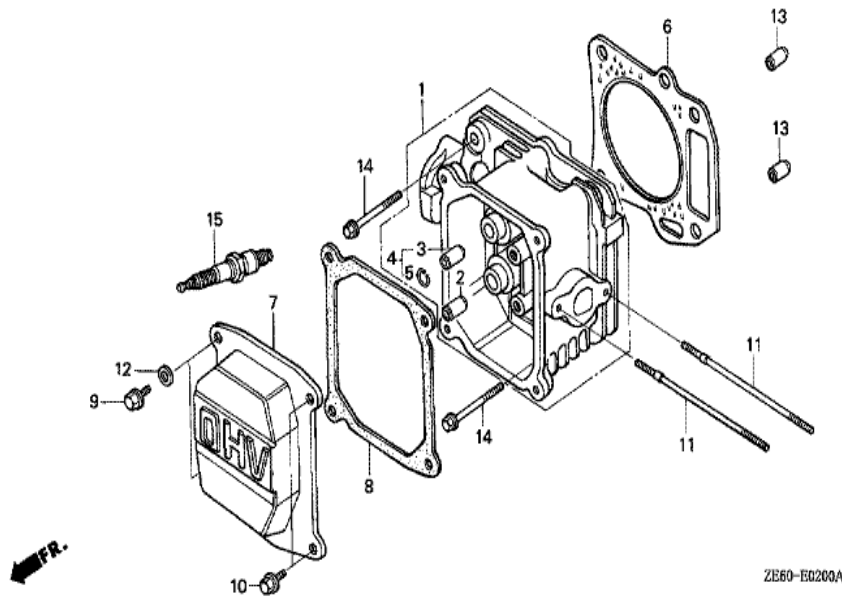

Ref	Partnumber	Description	GXV120	Serial Numbers
002	15721-ZE6-010	TUBE, BREATHER (180MM)	1	2010136
003	17210-ZE6-003	ELEMENT, AIR CLEANER	1	
004	17218-888-003	FILTER, OUTER	1	
006	17220-ZE6-020	CASE COMP., AIR CLEANER	1	2195322
007	17231-ZE6-000	COVER, AIR CLEANER	1	
008	17238-ZE7-010	COLLAR, AIR CLEANER	2	1620115
009	17239-ZE6-300	COLLAR B, AIR CLEANER	1	
012	90325-044-000	NUT, TOOL BOX SETTING	2	
014	94050-06000	NUT, FLANGE, 6MM	2	
018	95701-0603500	BOLT, FLANGE, 6X35	1	

Ref	Partnumber	Description	GXV120	Serial Numbers
001	06180-ZE6-820	ARRESTER KIT, SPARK	(1)	
003	18310-ZE6-003	MUFFLER COMP.	1	
004	18320-ZE6-020	PROTECTOR, MUFFLER	1	2255908
006	18355-888-810	ARRESTER, SPARK	(1)	2519464
008	18381-ZE6-800	GASKET, MUFFLER	1	
009	18381-ZE6-820	GASKET, MUFFLER	(1)	
010	90013-ZE7-000	BOLT, STUD, 6X82	2	
011	90343-ZE6-000	NUT, SELF-LOCK, 6MM	2	

ZB60-E1700A

<u>Ref</u>	<u>Partnumber</u>	<u>Description</u>	<u>GXV120</u>	<u>Serial Numbers</u>
001	16952-ZE6-000	STRAINER, FUEL	1	
002	17510-ZE6-000	TANK, FUEL	1	
003	17512-ZE6-000	TUBE, FUEL	1	
004	17515-ZE6-000	RUBBER, TANK MOUNTING	1	
005	17516-896-700	RUBBER B, TANK MOUNTING	2	
006	17517-ZE6-000	STAY COMP., TANK	1	
007	17518-ZE6-000	COLLAR, TANK SETTING	1	
008	17620-ZE7-000	CAP ASSY., FUEL TANK	1	1617087
009	17622-888-010	SPONGE, FUEL CAP BREATHER	1	
010	17624-ZE7-000	PACKING, FUEL CAP	1	1617087
011	90014-952-000	BOLT, FLANGE, 6X14 (CT200)	2	
012	90455-896-700	WASHER, TANK MOUNTING	1	
013	90682-959-661	CLIP B, CABLE (9MM BLACK)	1	
<u>Ref</u>	<u>Partnumber</u>	<u>Description</u>	<u>GXV120</u>	<u>Serial Numbers</u>
014	95002-02080	CLIP, TUBE (B8)	1	
015	95002-70000	CLIP, TUBE (C11)	1	
016	95701-0805000	BOLT, FLANGE, 8X50	1	

Ref	Partnumber	Description	GXV120	Serial Numbers
001	13331-357-000	KEY, SPECIAL WOODRUFF, 25X18	1	
002	19511-ZE6-000	FAN, COOLING	1	
003	28451-ZE6-003	PULLEY COMP., STARTER	1	
005	31100-ZE6-661	FLYWHEEL COMP.	1	2465084 2515183
005	31100-ZE6-662	FLYWHEEL COMP.	1	2515184
018	90201-878-003	NUT, SPECIAL, 14MM	1	