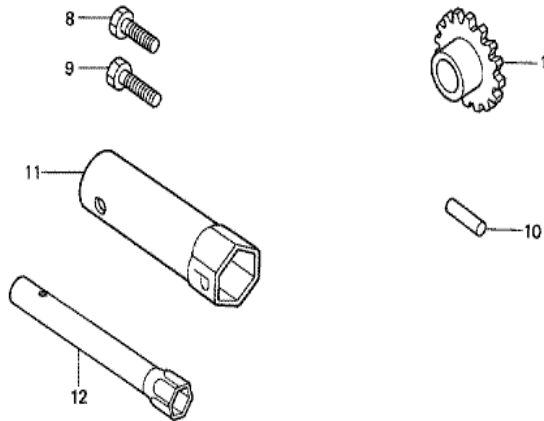

ZE60-E4000A

Ref	Partnumber	Description	GXV120	Serial Numbers
008	90003-ZE1-000	BOLT, HEX., 5/16"	4	
009	90003-ZE3-600	BOLT, HEX., 3/8-24UNF (25MM)	1	
011	99004-21001	WRENCH, BOX (P21)	1