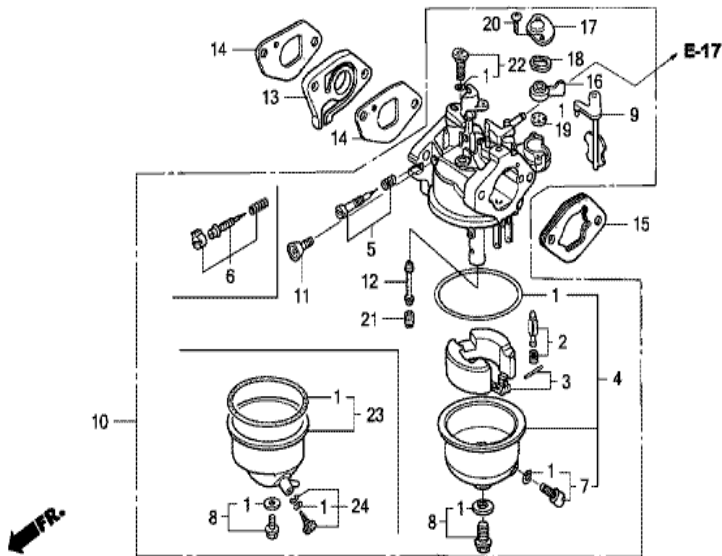

ZE80E1400B

Ref	Partnumber	Description	GXV120	Serial Numbers
001	16010-ZE0-025	GASKET SET	1	BE03A J
002	16011-ZE0-005	VALVE SET, FLOAT	1	
003	16013-ZE0-005	FLOAT SET	1	
004	16015-ZE0-831	CHAMBER SET, FLOAT	1	
005	16016-ZE0-005	SCREW SET, PILOT	1	BE03A J
006	16016-ZH7-W01	SCREW SET, PILOT	1	BE56A B
007	16024-ZE1-811	SCREW SET, DRAIN	1	BE03A C
008	16028-ZE0-005	SCREW SET	1	
009	16045-ZE6-005	CHOKE SET	1	
010	16100-ZE6-055	CARBURETOR ASSY. (BE03A H/J)	1	2485478
010	16100-ZE6-W01	CARBURETOR ASSY. (BE56A B)	1	2530282
011	16124-ZE0-005	SCREW, THROTTLE STOP	1	
012	16166-ZE6-W00	NOZZLE, MAIN	1	BE03A H
<u>Ref</u>	<u>Partnumber</u>	<u>Description</u>	<u>GXV120</u>	<u>Serial Numbers</u>
013	16211-ZE6-000	INSULATOR, CARBURETOR	1	
014	16212-ZG9-J60	PACKING, INSULATOR	2	2453089
015	16220-ZE6-010	SPACER COMP., CARBURETOR	1	1620115
016	16953-ZE6-005	LEVER, COCK	1	BE03A H
016	16953-ZE6-015	LEVER, COCK	1	BE56A B
017	16954-ZE1-812	PLATE, LEVER SETTING	1	
018	16956-ZE1-811	SPRING, COCK LEVER	1	BE03A C
019	16957-ZE1-812	PACKING, FUEL COCK	1	BE03A G
020	93500-030061H	SCREW, PAN, 3X6	2	BE56A B
020	93500-030081G	SCREW, PAN, 3X8	2	BE03A H
021	99101-ZH80520	JET, MAIN, #52	(1)	BE03A J BE03A J
021	99101-ZH80520	JET, MAIN, #52	(1)	BE56A B
021	99101-ZH80550	JET, MAIN, #55	(1)	BE03A J BE03A J
021	99101-ZH80550	JET, MAIN, #55	(1)	BE56A B
021	99101-ZH80580	JET, MAIN, #58	1	BE03A J BE03A J
021	99101-ZH80580	JET, MAIN, #58	1	
022	99204-ZE20380	JET SET, PILOT, #38	1	