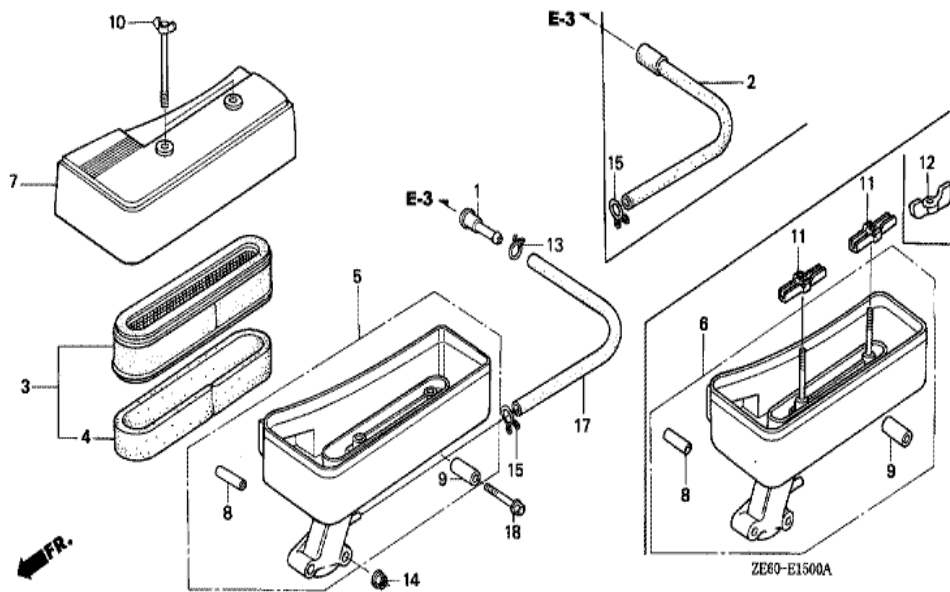

ZE80E1400B

Ref	Partnumber	Description	GXV120	Serial Numbers
001	16010-ZE0-025	GASKET SET	1	BE03A J
002	16011-ZE0-005	VALVE SET, FLOAT	1	
003	16013-ZE0-005	FLOAT SET	1	
004	16015-ZE0-831	CHAMBER SET, FLOAT	1	
005	16016-ZE0-005	SCREW SET, PILOT	1	BE03A J
006	16016-ZH7-W01	SCREW SET, PILOT	1	BE56A B
007	16024-ZE1-811	SCREW SET, DRAIN	1	BE03A C
008	16028-ZE0-005	SCREW SET	1	
009	16045-ZE6-005	CHOKE SET	1	
010	16100-ZE6-055	CARBURETOR ASSY. (BE03A H/J)	1	2485478
010	16100-ZE6-W01	CARBURETOR ASSY. (BE56A B)	1	2530282
011	16124-ZE0-005	SCREW, THROTTLE STOP	1	
012	16166-ZE6-W00	NOZZLE, MAIN	1	BE03A H
<u>Ref</u>	<u>Partnumber</u>	<u>Description</u>	<u>GXV120</u>	<u>Serial Numbers</u>
013	16211-ZE6-000	INSULATOR, CARBURETOR	1	
014	16212-ZG9-J60	PACKING, INSULATOR	2	2453089
015	16220-ZE6-010	SPACER COMP., CARBURETOR	1	1620115
016	16953-ZE6-005	LEVER, COCK	1	BE03A H
016	16953-ZE6-015	LEVER, COCK	1	BE56A B
017	16954-ZE1-812	PLATE, LEVER SETTING	1	
018	16956-ZE1-811	SPRING, COCK LEVER	1	BE03A C
019	16957-ZE1-812	PACKING, FUEL COCK	1	BE03A G
020	93500-030061H	SCREW, PAN, 3X6	2	BE56A B
020	93500-030081G	SCREW, PAN, 3X8	2	BE03A H
021	99101-ZH80520	JET, MAIN, #52	(1)	BE03A J BE03A J
021	99101-ZH80520	JET, MAIN, #52	(1)	BE56A B
021	99101-ZH80550	JET, MAIN, #55	(1)	BE03A J BE03A J
021	99101-ZH80550	JET, MAIN, #55	(1)	BE56A B
021	99101-ZH80580	JET, MAIN, #58	1	BE03A J BE03A J
021	99101-ZH80580	JET, MAIN, #58	1	
022	99204-ZE20380	JET SET, PILOT, #38	1	