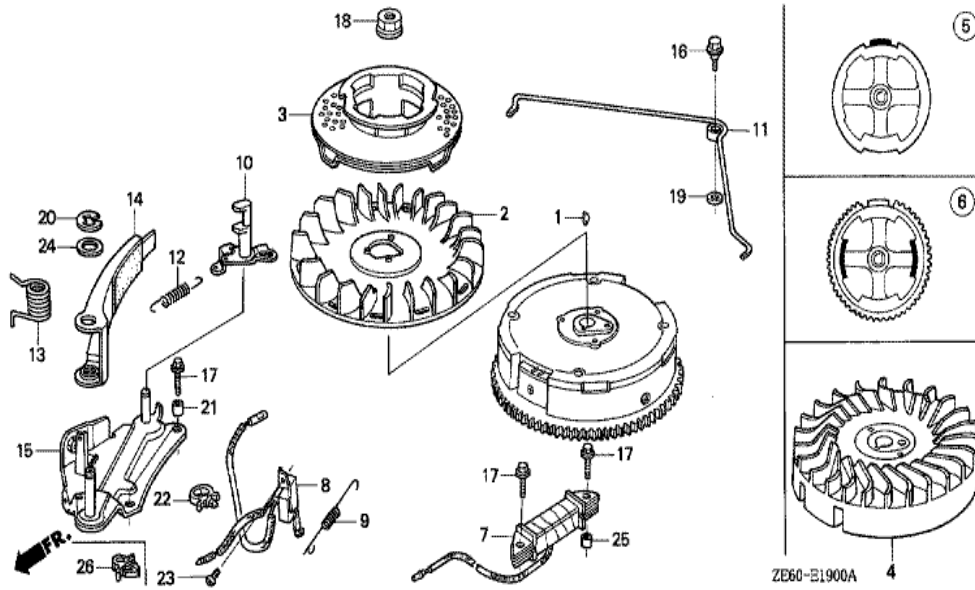

Ref	Partnumber	Description	GXV120	Serial Numbers
001	13331-357-000	KEY, SPECIAL WOODRUFF, 25X18	1	
002	19511-ZE6-000	FAN, COOLING	1	
003	28451-ZE6-003	PULLEY COMP., STARTER	1	
005	31100-ZE6-661	FLYWHEEL COMP.	1	2465084 2515183
005	31100-ZE6-662	FLYWHEEL COMP.	1	2515184
018	90201-878-003	NUT, SPECIAL, 14MM	1