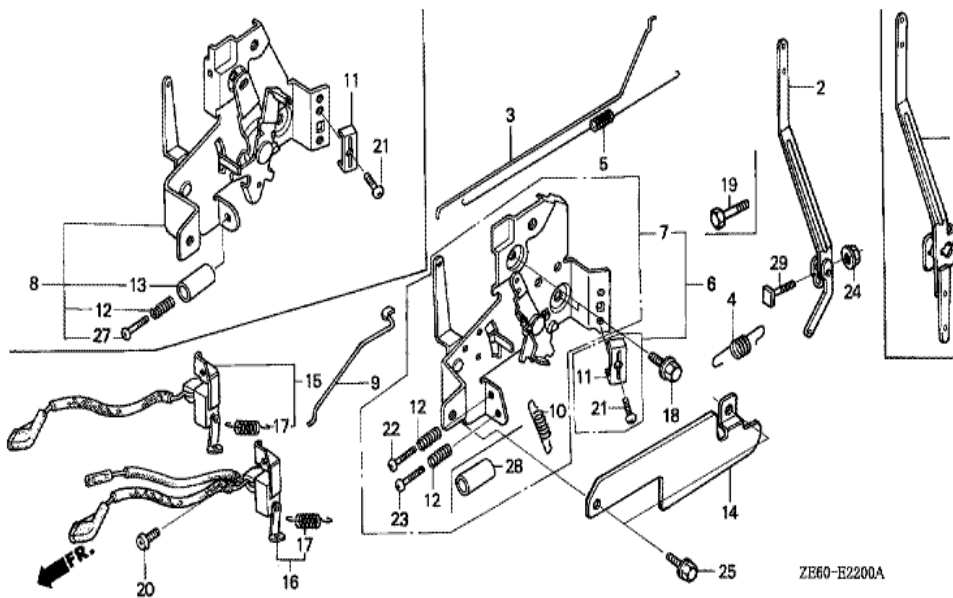

ZE60-E2200A

<u>Ref</u>	<u>Partnumber</u>	<u>Description</u>	<u>GXV120</u>	<u>Serial Numbers</u>
002	16551-ZE6-000	ARM COMP., GOVERNOR	1	
003	16555-ZE6-000	ROD, GOVERNOR	1	
004	16561-ZE6-010	SPRING, GOVERNOR	1	2530602
005	16562-ZE6-000	SPRING, THROTTLE RETURN	1	
007	16570-ZE6-030	CONTROL COMP.	1	2494013
007	16570-ZE6-810	BASE COMP., CONTROL (EN)	1	2494014
009	16573-ZE6-010	ROD, CHOKE	1	
010	16574-ZG9-M00	SPRING, LEVER	1	2530602
011	16576-891-000	HOLDER, CABLE	1	
012	16584-883-300	SPRING, CONTROL ADJUSTING	2	2530602
014	17100-ZE6-000	PROTECTOR, CONTROL	1	2455958
015	36100-ZE6-003	SWITCH ASSY., ENGINE STOP	1	
017	36120-ZE6-010	SPRING, SWITCH CONTROL	1	
<u>Ref</u>	<u>Partnumber</u>	<u>Description</u>	<u>GXV120</u>	<u>Serial Numbers</u>
018	90013-883-000	BOLT, FLANGE, 6X12 (CT200)	2	2478684
020	93500-040080A	SCREW, PAN, 4X8	1	
021	93500-050160A	SCREW, PAN, 5X16	1	
022	93500-050200A	SCREW, PAN, 5X20	1	2530602
023	90016-ZG9-N30	SCREW, RECESSED, 5X25	1	2494014
023	93500-050250A	SCREW, PAN, 5X25	1	2530602
024	94050-06000	NUT, FLANGE, 6MM	1	
025	95701-0601000	BOLT, FLANGE, 6X10	2	
029	90015-ZE5-010	BOLT, GOVERNOR ARM	1