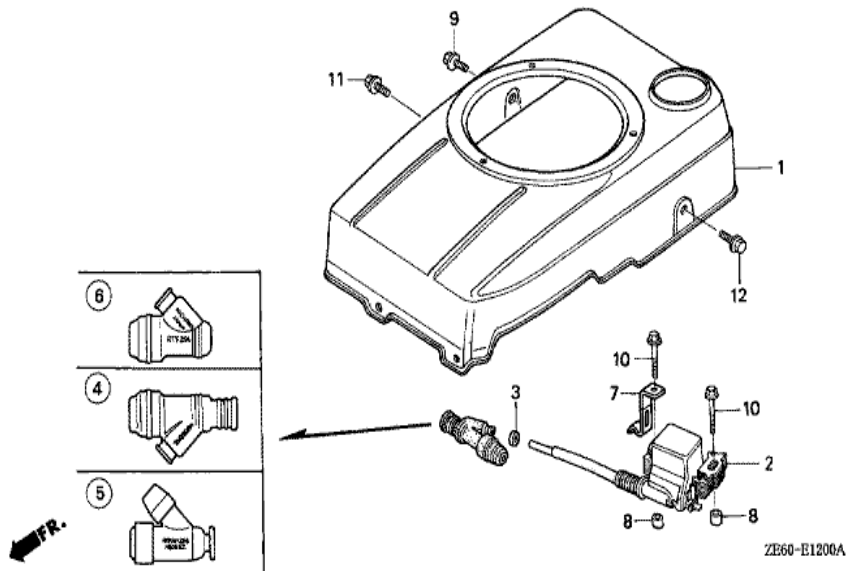

Ref	Partnumber	Description	GXV120	Serial Numbers
001	28400-ZE6-003ZA	STARTER ASSY., RECOIL *R8 *	1	2560780
002	28410-ZE6-003ZA	CASE COMP., RECOIL STARTER *R8 *	1	2560780
003	28420-ZE6-003	PULLEY, RECOIL STARTER	1	2089576
004	28422-896-010	RATCHET, STARTER	1	
005	28431-896-000	PLATE, FRICTION	1	
006	28441-896-000	SPRING, FRICTION	1	
007	28442-ZE6-003	SPRING, RECOIL STARTER	1	1257295
008	28443-896-000	SPRING, RETURN	1	
009	28461-ZE1-003	KNOB, RECOIL STARTER	1	
011	28462-ZA7-003	ROPE, RECOIL STARTER	1	
012	95701-0600800	BOLT, FLANGE, 6X8	3	2460954
013	92101-060120H	BOLT, HEX., 6X12	1	2460954

ZE80E1400B

Ref	Partnumber	Description	GXV120	Serial Numbers
001	16010-ZE0-025	GASKET SET	1	BE03A G
002	16011-ZE0-005	VALVE SET, FLOAT	1	
003	16013-ZE0-005	FLOAT SET	1	
004	16015-ZE0-831	CHAMBER SET, FLOAT	1	
004	16015-ZE1-811	CHAMBER SET, FLOAT	1	BE03A C BE03A H
005	16016-ZE0-005	SCREW SET, PILOT	1	BE03A J
007	16024-ZE1-811	SCREW SET, DRAIN	1	BE03A C
008	16028-ZE0-005	SCREW SET	1	
009	16045-ZE6-005	CHOKE SET	1	
010	16100-ZE6-045	CARBURETOR ASSY. (BE03A G)	1	2127565 2485477
010	16100-ZE6-055	CARBURETOR ASSY. (BE03A H/J)	1	2485478
011	16124-ZE0-005	SCREW, THROTTLE STOP	1	
012	16166-ZE6-015	NOZZLE, MAIN	1	BE03A B BE03A G