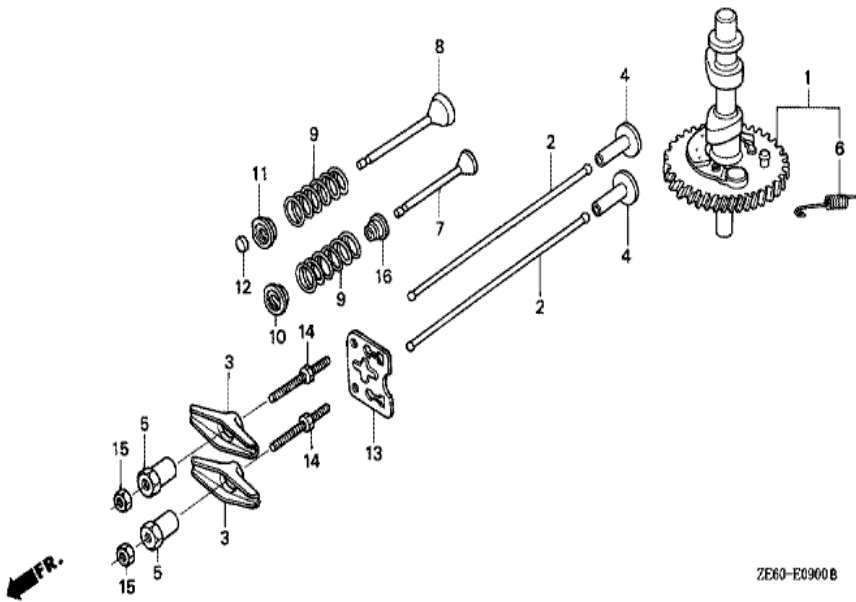

ZE60-E0900B

<u>Ref</u>	<u>Partnumber</u>	<u>Description</u>	<u>GXV120</u>	<u>Serial Numbers</u>
001	14100-ZE6-W00	CAMSHAFT ASSY.	1	2465084
002	14410-ZE0-010	ROD, PUSH	2	
003	14431-ZE1-000	ARM, VALVE ROCKER	2	
004	14441-ZE1-000	LIFTER, VALVE	2	2514530
004	14441-ZE1-010	LIFTER, VALVE	2	2514531
005	14451-ZE1-013	PIVOT, ROCKER ARM	2	2450339
006	14568-ZE1-000	SPRING, WEIGHT RETURN	1	
007	14711-ZE0-010	VALVE, IN.	1	
008	14721-ZE6-010	VALVE, EX.	1	1969444
009	14751-ZE1-000	SPRING, VALVE	2	
010	14771-ZE1-000	RETAINER, IN. VALVE SPRING	1	2508721
010	14771-ZE6-010	RETAINER, VALVE SPRING	1	
011	14771-ZE1-000	RETAINER, IN. VALVE SPRING	1	2508721
<u>Ref</u>	<u>Partnumber</u>	<u>Description</u>	<u>GXV120</u>	<u>Serial Numbers</u>
011	14771-ZE6-010	RETAINER, VALVE SPRING	1	2508720
013	14791-ZE0-010	PLATE, PUSH ROD GUIDE	1	1163731
014	90012-ZE0-010	BOLT, PIVOT, 8MM	2	1163731
015	90206-ZE1-000	NUT, PIVOT ADJUSTING	2