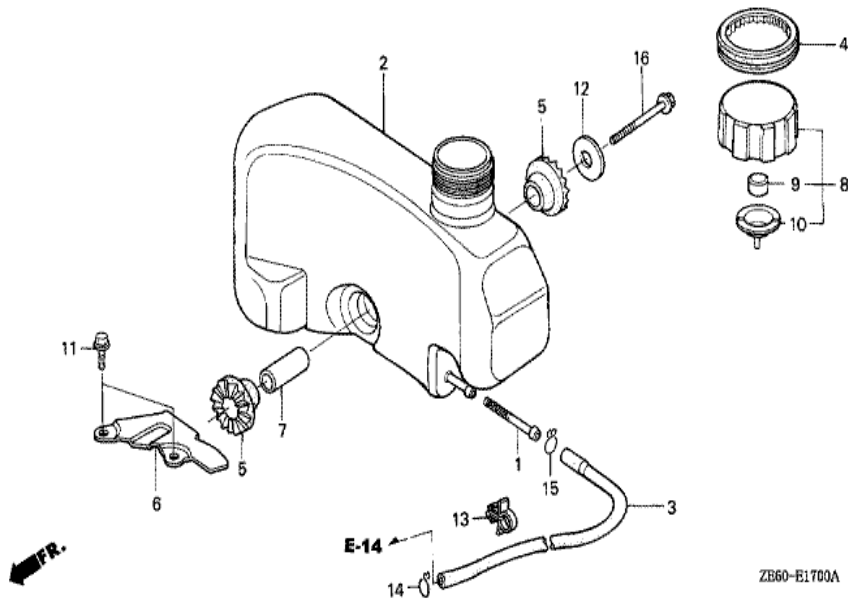

<u>Ref</u>	<u>Partnumber</u>	<u>Description</u>	<u>GXV120</u>	<u>Serial Numbers</u>
001	16952-ZE6-000	STRAINER, FUEL	1	
002	17510-ZE6-000	TANK, FUEL	1	
003	17512-ZE6-000	TUBE, FUEL	1	
004	17515-ZE6-000	RUBBER, TANK MOUNTING	1	
005	17516-896-700	RUBBER B, TANK MOUNTING	2	
006	17517-ZE6-000	STAY COMP., TANK	1	
007	17518-ZE6-000	COLLAR, TANK SETTING	1	
008	17620-ZE7-000	CAP ASSY., FUEL TANK	1	1617087
009	17622-888-010	SPONGE, FUEL CAP BREATHER	1	
010	17624-ZE7-000	PACKING, FUEL CAP	1	1617087
011	90014-952-000	BOLT, FLANGE, 6X14 (CT200)	2	
012	90455-896-700	WASHER, TANK MOUNTING	1	
013	90682-959-661	CLIP B, CABLE (9MM BLACK)	1	
<u>Ref</u>	<u>Partnumber</u>	<u>Description</u>	<u>GXV120</u>	<u>Serial Numbers</u>
014	95002-02080	CLIP, TUBE (B8)	1	
015	95002-70000	CLIP, TUBE (C11)	1	
016	95701-0805000	BOLT, FLANGE, 8X50	1