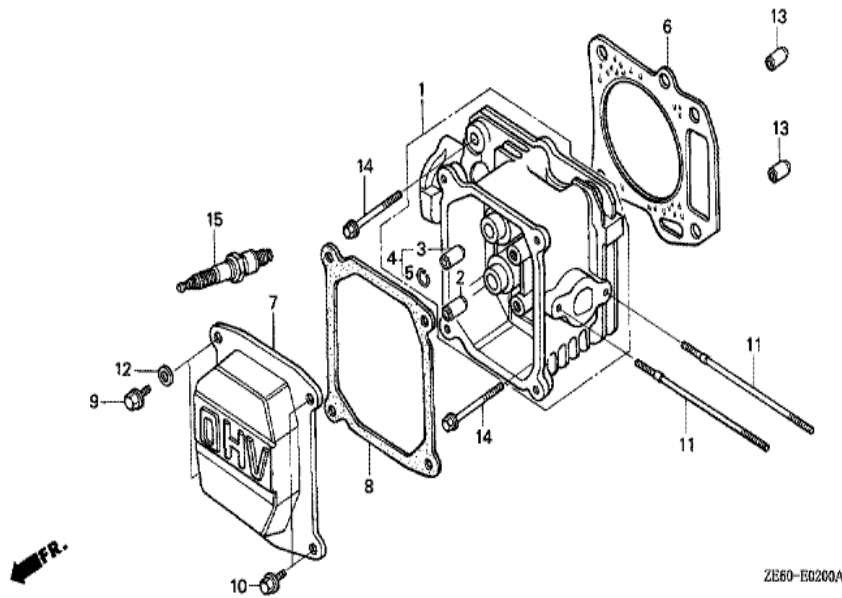

Ref	Partnumber	Description	GXV120	Serial Numbers
001	06180-ZE6-820	ARRESTER KIT, SPARK	(1)	
003	18310-ZE6-003	MUFFLER COMP.	1	
004	18320-ZE6-020	PROTECTOR, MUFFLER	1	2255908
005	18321-ZE6-G11	COVER, MUFFLER PROTECTOR	1	2494014
006	18355-888-810	ARRESTER, SPARK	(1)	2519464
008	18381-ZE6-800	GASKET, MUFFLER	1	2416571
009	18381-ZE6-820	GASKET, MUFFLER	(1)	
010	90013-ZE7-000	BOLT, STUD, 6X82	2	
011	90343-ZE6-000	NUT, SELF-LOCK, 6MM	2	

<u>Ref</u>	<u>Partnumber</u>	<u>Description</u>	<u>GXV120</u>	<u>Serial Numbers</u>
001	16952-ZE6-000	STRAINER, FUEL	1	
002	17510-ZE6-000	TANK, FUEL	1	
003	17512-ZE6-000	TUBE, FUEL	1	
004	17515-ZE6-000	RUBBER, TANK MOUNTING	1	
005	17516-896-700	RUBBER B, TANK MOUNTING	2	
006	17517-ZE6-000	STAY COMP., TANK	1	
007	17518-ZE6-000	COLLAR, TANK SETTING	1	
008	17620-ZE7-000	CAP ASSY., FUEL TANK	1	1617087
009	17622-888-010	SPONGE, FUEL CAP BREATHER	1	
010	17624-ZE7-000	PACKING, FUEL CAP	1	1617087
011	90014-952-000	BOLT, FLANGE, 6X14 (CT200)	2	
012	90455-896-700	WASHER, TANK MOUNTING	1	
013	90682-959-661	CLIP B, CABLE (9MM BLACK)	1	
<u>Ref</u>	<u>Partnumber</u>	<u>Description</u>	<u>GXV120</u>	<u>Serial Numbers</u>
014	95002-02080	CLIP, TUBE (B8)	1	
015	95002-70000	CLIP, TUBE (C11)	1	
016	95701-0805000	BOLT, FLANGE, 8X50	1	

Ref	Partnumber	Description	GXV120	Serial Numbers
001	13331-357-000	KEY, SPECIAL WOODRUFF, 25X18	1	
002	19511-ZE6-000	FAN, COOLING	1	
003	28451-ZE6-003	PULLEY COMP., STARTER	1	
005	31100-ZE6-661	FLYWHEEL COMP.	1	2465084 2515183
005	31100-ZE6-662	FLYWHEEL COMP.	1	2515184
018	90201-878-003	NUT, SPECIAL, 14MM	1	