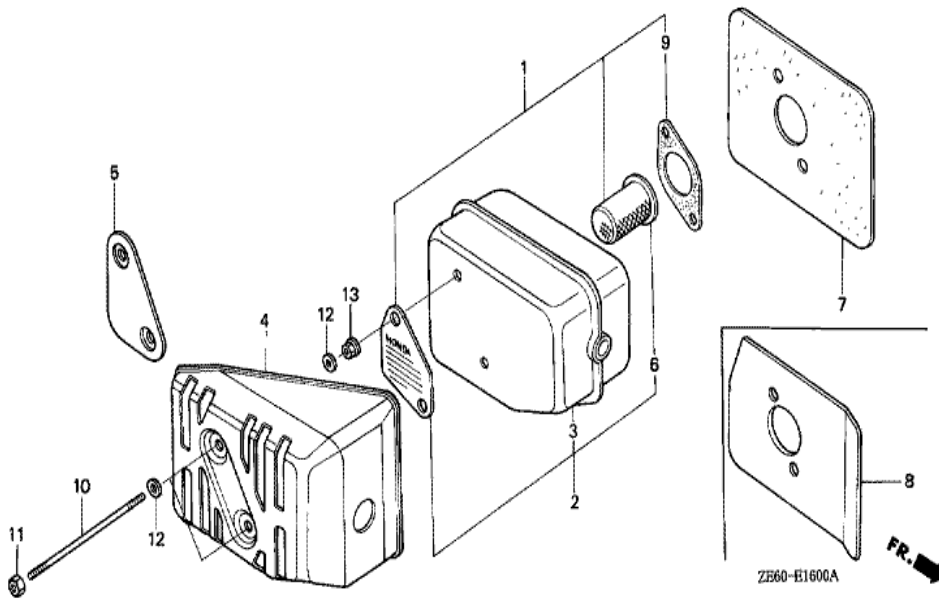

Ref	Partnumber	Description	GXV120	Serial Numbers
001	06180-ZE6-820	ARRESTER KIT, SPARK	(1)	
003	18310-ZE6-003	MUFFLER COMP.	1	
004	18320-ZE6-020	PROTECTOR, MUFFLER	1	2255908
005	18321-ZE6-G11	COVER, MUFFLER PROTECTOR	1	2494014
006	18355-888-810	ARRESTER, SPARK	(1)	2519464
008	18381-ZE6-800	GASKET, MUFFLER	1	2416571
009	18381-ZE6-820	GASKET, MUFFLER	(1)	
010	90013-ZE7-000	BOLT, STUD, 6X82	2	
011	90343-ZE6-000	NUT, SELF-LOCK, 6MM	2