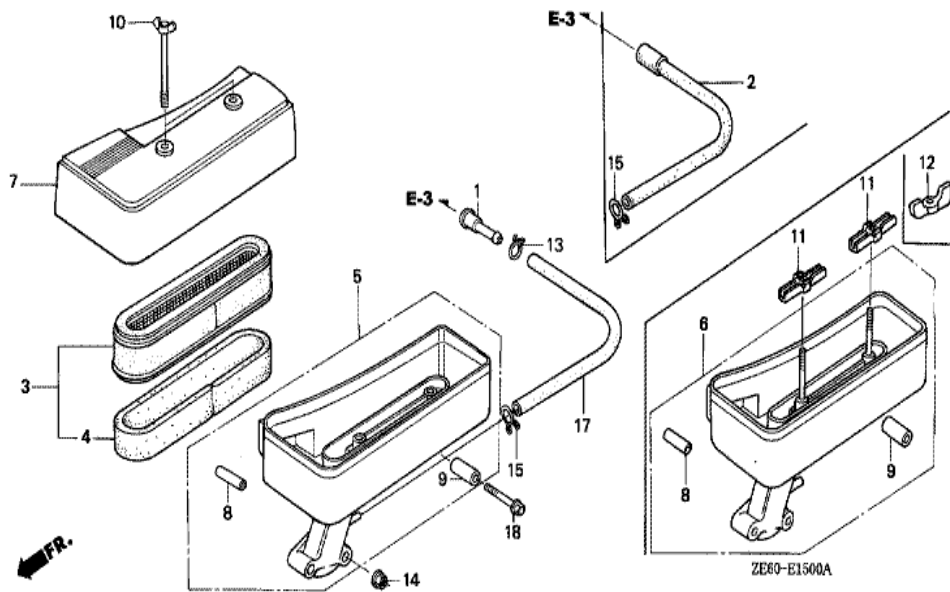

Ref	Partnumber	Description	GXV120	Serial Numbers
002	15721-ZE6-010	TUBE, BREATHER (180MM)	1	2010136
003	17210-ZE6-003	ELEMENT, AIR CLEANER	1	
004	17218-888-003	FILTER, OUTER	1	
006	17220-ZE6-020	CASE COMP., AIR CLEANER	1	2195322
007	17231-ZE6-000	COVER, AIR CLEANER	1	
008	17238-ZE7-010	COLLAR, AIR CLEANER	2	1620115
009	17239-ZE6-300	COLLAR B, AIR CLEANER	1	
012	90325-044-000	NUT, TOOL BOX SETTING	2	
013	90652-MB1-000	CLIP, TUBE	1	2010136 2010135
014	94050-06000	NUT, FLANGE, 6MM	2	
018	95701-0603500	BOLT, FLANGE, 6X35	1