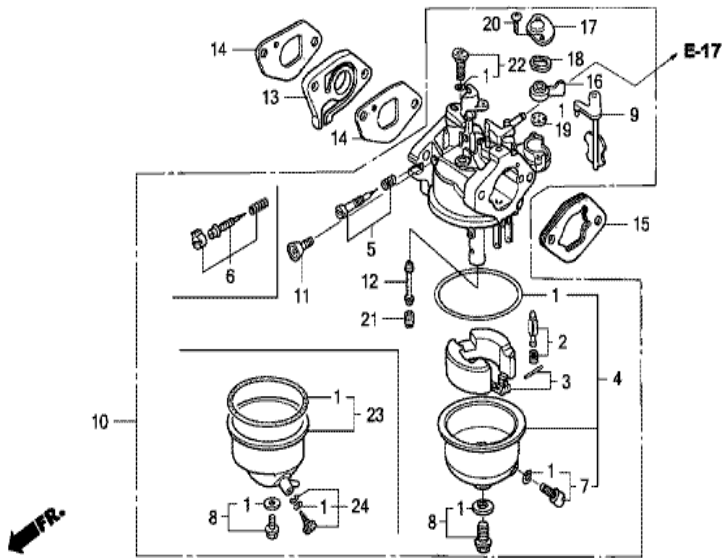

Ref	Partnumber	Description	GXV120	Serial Numbers
001	28400-ZE6-003ZA	STARTER ASSY., RECOIL *R8 *	1	2560780
002	28410-ZE6-003ZA	CASE COMP., RECOIL STARTER *R8 *	1	2560780
003	28420-ZE6-003	PULLEY, RECOIL STARTER	1	2089576
004	28422-896-010	RATCHET, STARTER	1	
005	28431-896-000	PLATE, FRICTION	1	
006	28441-896-000	SPRING, FRICTION	1	
007	28442-ZE6-003	SPRING, RECOIL STARTER	1	1257295
008	28443-896-000	SPRING, RETURN	1	
009	28461-ZE1-003	KNOB, RECOIL STARTER	1	
011	28462-ZA7-003	ROPE, RECOIL STARTER	1	
012	95701-0600800	BOLT, FLANGE, 6X8	3	2460954
013	92101-060120H	BOLT, HEX., 6X12	1	2460954

ZE80E1400B

Ref	Partnumber	Description	GXV120	Serial Numbers
001	16010-ZE0-025	GASKET SET	1	BE03A G
002	16011-ZE0-005	VALVE SET, FLOAT	1	
003	16013-ZE0-005	FLOAT SET	1	
004	16015-ZE0-831	CHAMBER SET, FLOAT	1	
004	16015-ZE1-811	CHAMBER SET, FLOAT	1	BE03A C BE03A H
005	16016-ZE0-005	SCREW SET, PILOT	1	BE03A J
007	16024-ZE1-811	SCREW SET, DRAIN	1	BE03A C
008	16028-ZE0-005	SCREW SET	1	
009	16045-ZE6-005	CHOKE SET	1	
010	16100-ZE6-045	CARBURETOR ASSY. (BE03A G)	1	2127565 2485477
010	16100-ZE6-055	CARBURETOR ASSY. (BE03A H/J)	1	2485478
011	16124-ZE0-005	SCREW, THROTTLE STOP	1	
012	16166-ZE6-015	NOZZLE, MAIN	1	BE03A B BE03A G