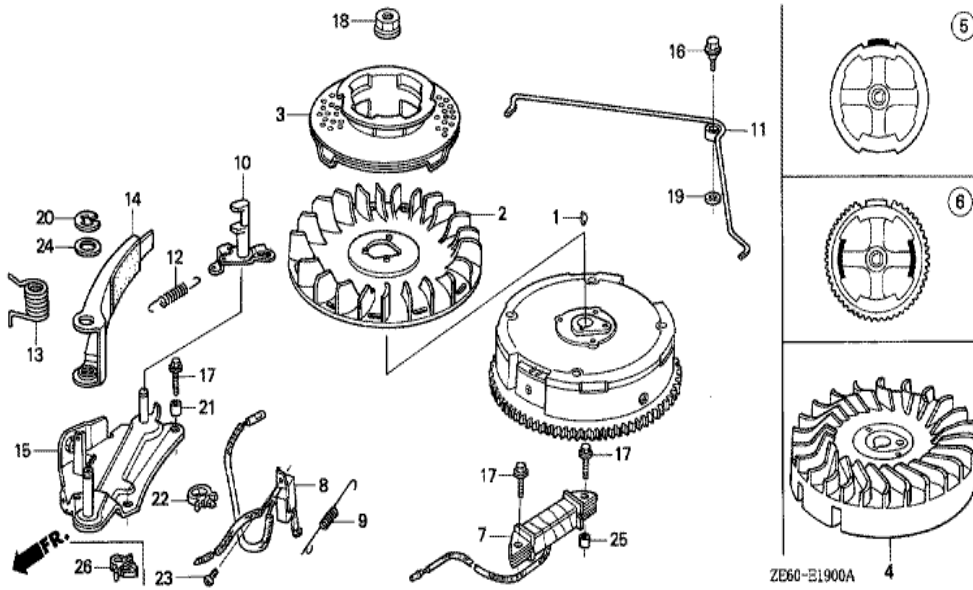

Ref	Partnumber	Description	GXV120	Serial Numbers
001	13331-357-000	KEY, SPECIAL WOODRUFF, 25X18	1	
002	19511-ZE6-000	FAN, COOLING	1	
003	28451-ZE6-003	PULLEY COMP., STARTER	1	
005	31100-ZE6-661	FLYWHEEL COMP.	1	2465084 2515183
005	31100-ZE6-662	FLYWHEEL COMP.	1	2515184
018	90201-878-003	NUT, SPECIAL, 14MM	1