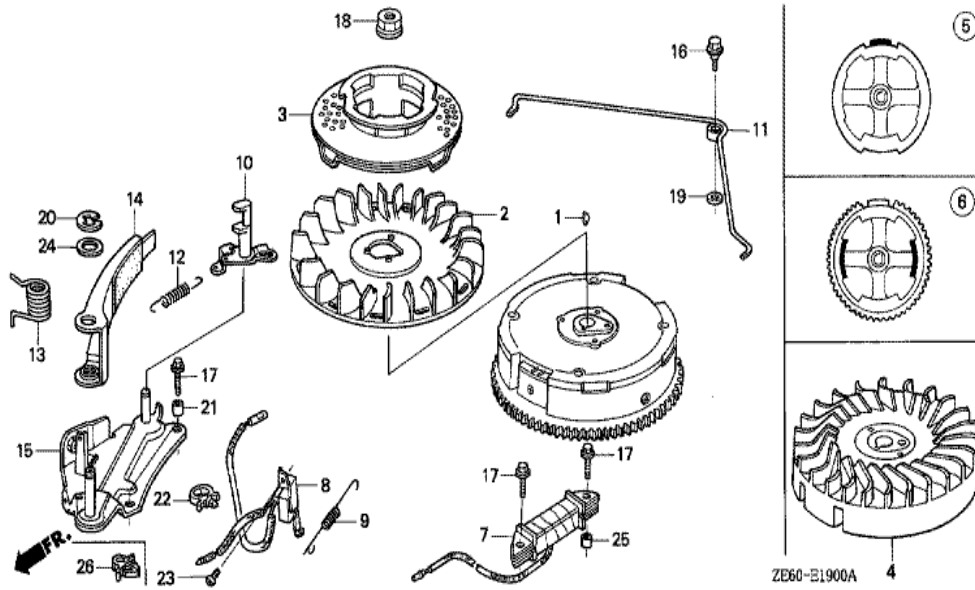

Ref	Partnumber	Description	GXV120	Serial Numbers
001	13331-357-000	KEY, SPECIAL WOODRUFF, 25X18	1	
002	19511-ZE6-000	FAN, COOLING	1	
003	28451-ZE6-003	PULLEY COMP., STARTER	1	
005	31100-ZE6-660	FLYWHEEL COMP.	1	2465083
005	31100-ZE6-661	FLYWHEEL COMP.	1	2465084
005	31100-ZE6-662	FLYWHEEL COMP.	1	2515184
018	90201-878-003	NUT, SPECIAL, 14MM	1