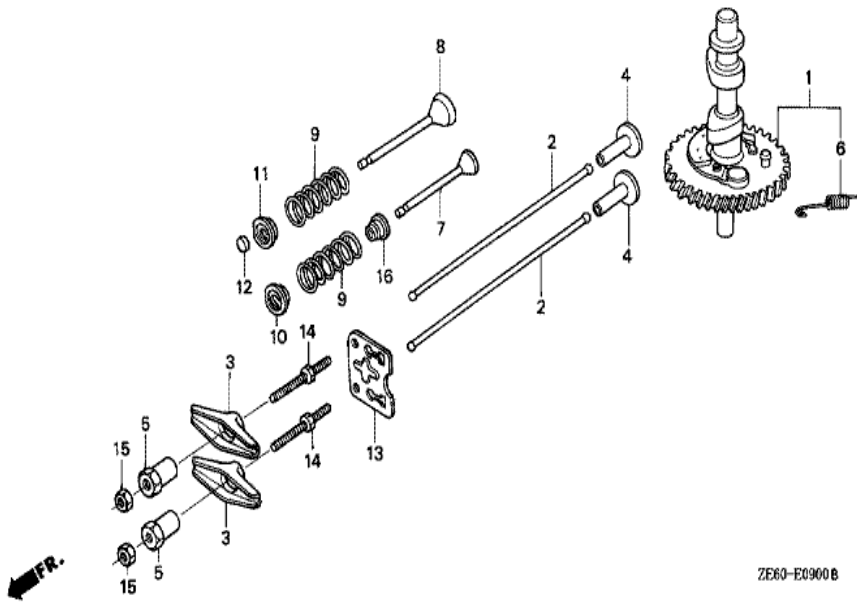

ZE60-E09008

<u>Ref</u>	<u>Partnumber</u>	<u>Description</u>	<u>GXV120</u>	<u>Serial Numbers</u>
001	14100-ZE6-020	CAMSHAFT ASSY.	1	1219524 2465083
001	14100-ZE6-W00	CAMSHAFT ASSY.	1	2465084
002	14410-ZE0-010	ROD, PUSH	2	
003	14431-ZE1-000	ARM, VALVE ROCKER	2	
004	14441-ZE1-000	LIFTER, VALVE	2	2514530
004	14441-ZE1-010	LIFTER, VALVE	2	2514531
005	14451-ZE1-003	PIVOT, ROCKER ARM	2	2450338
006	14568-ZE1-000	SPRING, WEIGHT RETURN	1	
007	14711-ZE0-010	VALVE, IN.	1	
008	14721-ZE6-010	VALVE, EX.	1	1969444
009	14751-ZE1-000	SPRING, VALVE	2	
010	14771-ZE1-000	RETAINER, IN. VALVE SPRING	1	2508721
011	14771-ZE1-000	RETAINER, IN. VALVE SPRING	1	2508721
<u>Ref</u>	<u>Partnumber</u>	<u>Description</u>	<u>GXV120</u>	<u>Serial Numbers</u>
013	14791-ZE0-010	PLATE, PUSH ROD GUIDE	1	1163731
014	90012-ZE0-010	BOLT, PIVOT, 8MM	2	1163731
015	90206-ZE1-000	NUT, PIVOT ADJUSTING	2