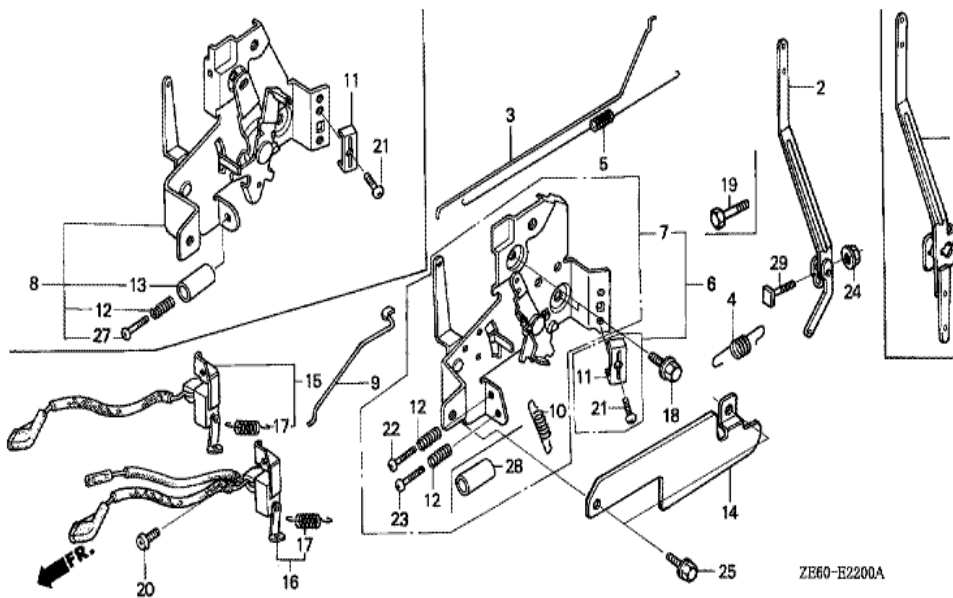

ZE60-E2200A

<u>Ref</u>	<u>Partnumber</u>	<u>Description</u>	<u>GXV120</u>	<u>Serial Numbers</u>
002	16551-ZE6-000	ARM COMP., GOVERNOR	1	
003	16555-ZE6-000	ROD, GOVERNOR	1	
004	16561-ZE6-010	SPRING, GOVERNOR	1	2530602
005	16562-ZE6-000	SPRING, THROTTLE RETURN	1	
007	16570-ZE6-020	CONTROL COMP.	1	2380736
007	16570-ZE6-030	CONTROL COMP.	1	2494013
009	16573-ZE6-010	ROD, CHOKE	1	
010	16574-ZG9-M00	SPRING, LEVER	1	2530602
011	16576-891-000	HOLDER, CABLE	1	
012	16584-883-300	SPRING, CONTROL ADJUSTING	1	2478683
012	16584-883-300	SPRING, CONTROL ADJUSTING	2	2530602
014	17100-ZE6-000	PROTECTOR, CONTROL	1	2455958
015	36100-ZE6-003	SWITCH ASSY., ENGINE STOP	1	
<u>Ref</u>	<u>Partnumber</u>	<u>Description</u>	<u>GXV120</u>	<u>Serial Numbers</u>
017	36120-ZE6-010	SPRING, SWITCH CONTROL	1	
018	90013-883-000	BOLT, FLANGE, 6X12 (CT200)	2	2478684
020	93500-040080A	SCREW, PAN, 4X8	1	
021	93500-050160A	SCREW, PAN, 5X16	1	
022	93500-050200A	SCREW, PAN, 5X20	1	2530602
023	93500-050250A	SCREW, PAN, 5X25	1	2530602
024	94050-06000	NUT, FLANGE, 6MM	1	
025	95701-0601000	BOLT, FLANGE, 6X10	2	
029	90015-ZE5-010	BOLT, GOVERNOR ARM	1