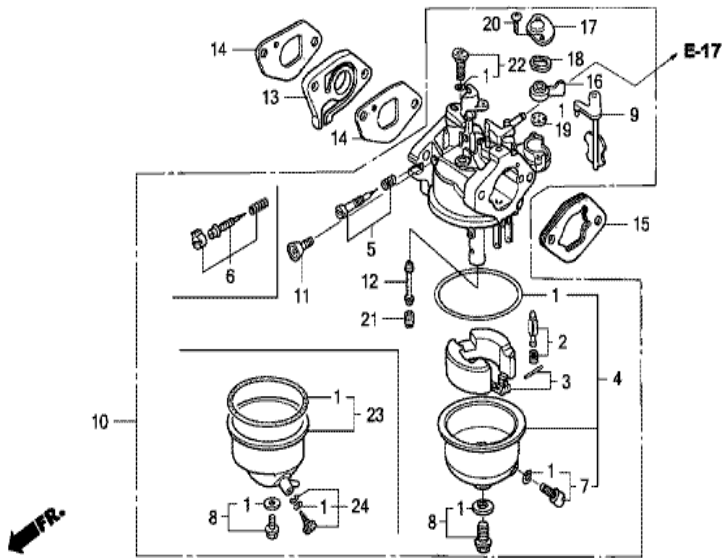

ZE80E1400B

Ref	Partnumber	Description	GXV120	Serial Numbers
001	16010-ZE0-025	GASKET SET	1	BE03A G
002	16011-ZE0-005	VALVE SET, FLOAT	1	
003	16013-ZE0-005	FLOAT SET	1	
004	16015-ZE0-831	CHAMBER SET, FLOAT	1	
004	16015-ZE1-811	CHAMBER SET, FLOAT	1	BE03A C BE03A H
005	16016-ZE0-005	SCREW SET, PILOT	1	BE03A J
007	16024-ZE1-811	SCREW SET, DRAIN	1	BE03A C
008	16028-ZE0-005	SCREW SET	1	
009	16045-ZE6-005	CHOKE SET	1	
010	16100-ZE6-045	CARBURETOR ASSY. (BE03A G)	1	2127565 2485477
010	16100-ZE6-055	CARBURETOR ASSY. (BE03A H/J)	1	2485478
011	16124-ZE0-005	SCREW, THROTTLE STOP	1	
012	16166-ZE6-015	NOZZLE, MAIN	1	BE03A B BE03A G

<u>Ref</u>	<u>Partnumber</u>	<u>Description</u>	<u>GXV120</u>	<u>Serial Numbers</u>
018	16511-ZE1-000	WEIGHT, GOVERNOR	2	
019	16512-ZE6-000	HOLDER, GOVERNOR WEIGHT	1	
020	16513-ZE1-000	PIN, GOVERNOR WEIGHT	2	
021	16515-ZE6-000	SHAFT, GOVERNOR HOLDER	1	2560774
022	16525-ZE6-010	PLATE, GOVERNOR SHAFT HOLDER	1	
023	16531-ZE1-000	SLIDER, GOVERNOR	1	
024	16541-ZE7-000	SHAFT, GOVERNOR ARM	1	1616913
025	17240-ZE6-000	COLLAR, EXTENSION	1	1257295
029	90013-883-000	BOLT, FLANGE, 6X12 (CT200)	2	
030	90015-883-000	BOLT, FLANGE, 6X28 (CT200)	7	
031	90017-883-000	BOLT, FLANGE, 6X32 (CT200)	1	
032	90022-888-010	BOLT, FLANGE, 6X20 (CT200)	2	
033	90131-ZE1-000	BOLT, DRAIN PLUG	1	2089576
034	90451-ZE1-000	WASHER, THRUST, 6MM	1	2560775
037	90601-ZE1-000	WASHER, DRAIN PLUG, 10.2MM	1	2089576
038	90602-ZE1-000	CLIP, GOVERNOR HOLDER	1	
040	91001-878-003	BEARING, RADIAL BALL,	1	
041	91202-ZE6-003	OIL SEAL, 22X35X6	1	2563587
043	91231-891-003	OIL SEAL, 6X11X4 (ARAI)	1	
044	91252-888-003	OIL SEAL, 25X38X7 (ARAI)	1	
045	91301-805-000	O-RING, 26X2.7	1	1257295
046	91301-ZE9-003	O-RING, 22.1X2.2	1	1257295
048	94101-06800	WASHER, PLAIN, 6MM	2	
049	94251-08000	PIN, LOCK, 8MM	1	
050	94301-08140	DOWEL PIN, 8X14	2	
051	95701-0601208	BOLT, FLANGE, 6X12	1	