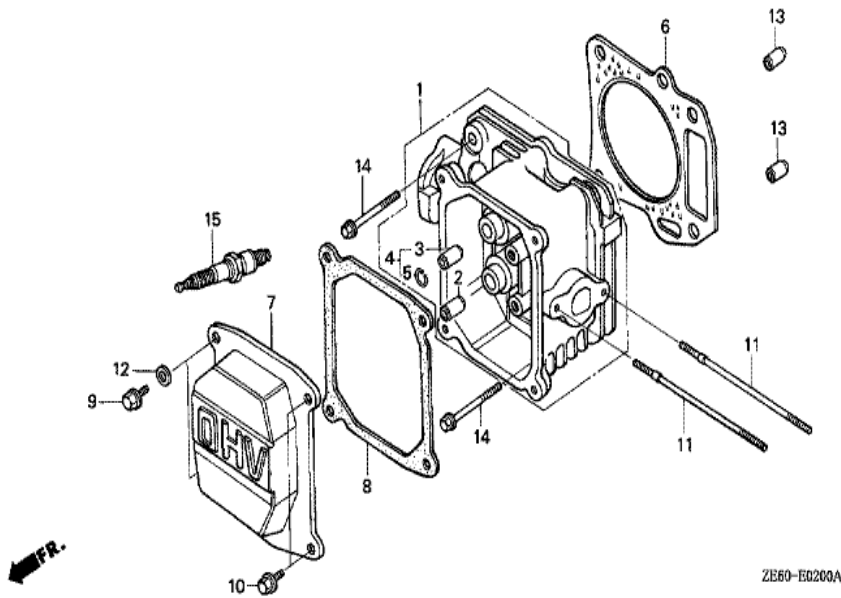

ZE60-EG200A

Ref	Partnumber	Description	GXV120	Serial Numbers
001	12200-ZE6-040	HEAD COMP., CYLINDER	1	2551345 2551344
001	122A0-ZE6-030	HEAD COMP., CYLINDER	1	2551344
002	12204-ZE1-305	GUIDE, IN. VALVE (OS)	(1)	2416541
002	12204-ZE1-306	GUIDE, IN. VALVE (OS)	(1)	
004	12205-ZE1-315	GUIDE, EX. VALVE (OS)	(1)	1231803
005	12216-ZE5-300	CLIP, VALVE GUIDE	1	
006	12251-ZE6-000	GASKET, CYLINDER HEAD	1	
007	12310-ZE7-000	COVER, HEAD	1	1616956
008	12391-ZE7-000	PACKING, HEAD COVER	1	1616956 2453828
008	12391-ZE7-M10	PACKING, HEAD COVER	1	2453829
009	90014-952-000	BOLT, FLANGE, 6X14 (CT200)	2	
010	90013-883-000	BOLT, FLANGE, 6X12 (CT200)	2	2460985
010	90016-ZE1-000	BOLT, FLANGE, 6X13 (CT200)	2	2460984
Ref	Partnumber	Description	GXV120	Serial Numbers
011	90043-ZE1-010	BOLT, STUD, 6X109	2	2487652
011	90043-ZE6-000	BOLT, STUD, 6X109	2	2488069
013	94301-10160	DOWEL PIN, 10X16	2	
014	95701-0804500	BOLT, FLANGE, 8X45	4	
015	98079-54846	PLUG, SPARK (BPR4ES) (NGK)	(1)	
015	98079-54855	PLUG, SPARK (W14EPR-U) (DENSO)	(1)	
015	98079-55841	PLUG, SPARK (BP5ES) (NGK)	1	
015	98079-55854	PLUG, SPARK (W16EP-U) (DENSO)	1	
015	98079-56846	PLUG, SPARK (BPR6ES) (NGK)	(1)	
015	98079-56855	PLUG, SPARK (W20EPR-U) (DENSO)	(1)