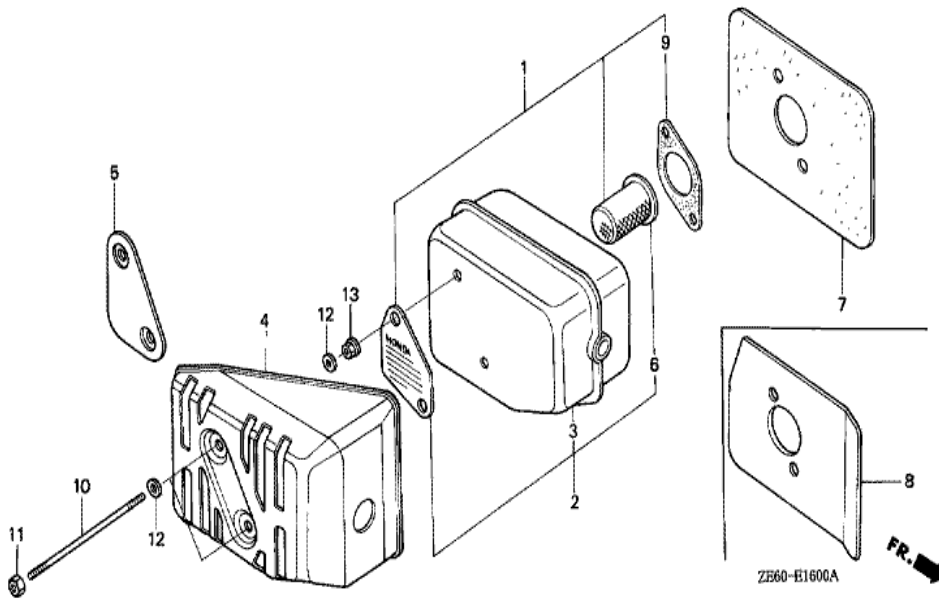

Ref	Partnumber	Description	GXV120	Serial Numbers	
001	06180-ZE6-820	ARRESTER KIT, SPARK	(1)		
002	183A1-ZE6-003	MUFFLER COMP.	(1)		
003	18310-ZE6-003	MUFFLER COMP.	1		
004	18320-ZE6-020	PROTECTOR, MUFFLER	1	2255908	
006	18355-888-810	ARRESTER, SPARK	(1)	2519464	
008	18381-ZE6-010	GASKET, MUFFLER	1	2195322	2416570
008	18381-ZE6-800	GASKET, MUFFLER	1	2416571	
009	18381-ZE6-820	GASKET, MUFFLER	(1)		
010	90013-ZE7-000	BOLT, STUD, 6X82	2		
011	90343-ZE6-000	NUT, SELF-LOCK, 6MM	2