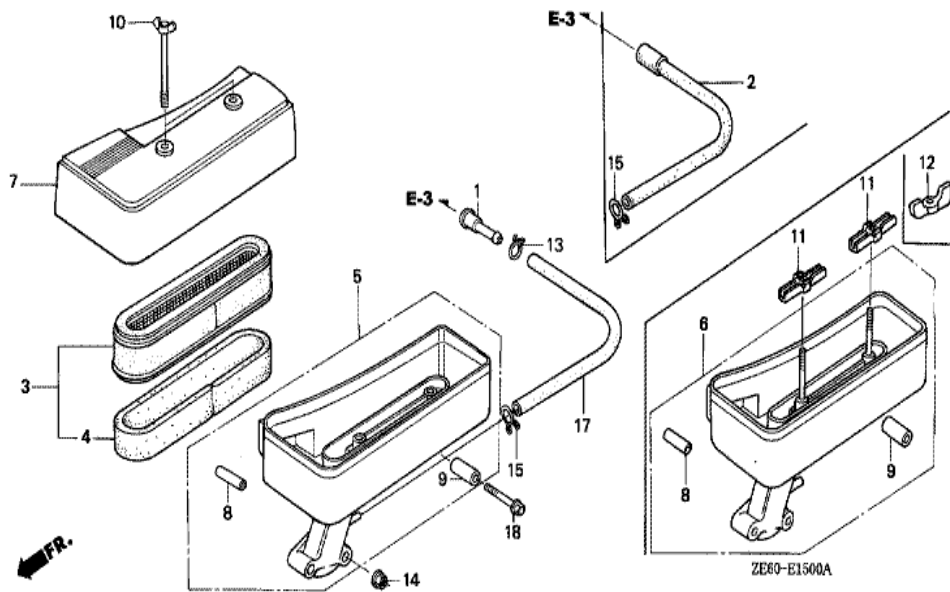

<u>Ref</u>	<u>Partnumber</u>	<u>Description</u>	<u>GXV120</u>	<u>Serial Numbers</u>
002	15721-ZE6-010	TUBE, BREATHER (180MM)	1	2010136
003	17210-ZE6-003	ELEMENT, AIR CLEANER	1	
004	17218-888-003	FILTER, OUTER	1	
006	17220-ZE6-020	CASE COMP., AIR CLEANER	1	2195322
007	17231-ZE6-000	COVER, AIR CLEANER	1	
008	17238-ZE7-010	COLLAR, AIR CLEANER	2	1620115
009	17239-ZE6-300	COLLAR B, AIR CLEANER	1	
011	90203-PB2-000	NUT, AIR CLEANER COVER (DACRO COATING)	2	2398027 2429892
011	90203-ZA0-800	NUT, WING, 6MM (BLACK)	2	2398026
011	90203-ZA0-800	NUT, WING, 6MM (BLACK)	2	2429893
013	90652-MB1-000	CLIP, TUBE	1	2010136 2010135
014	94050-06000	NUT, FLANGE, 6MM	2	
015	95002-02120	CLIP, TUBE (B12)	1	
<u>Ref</u>	<u>Partnumber</u>	<u>Description</u>	<u>GXV120</u>	<u>Serial Numbers</u>
018	95701-0603500	BOLT, FLANGE, 6X35	1