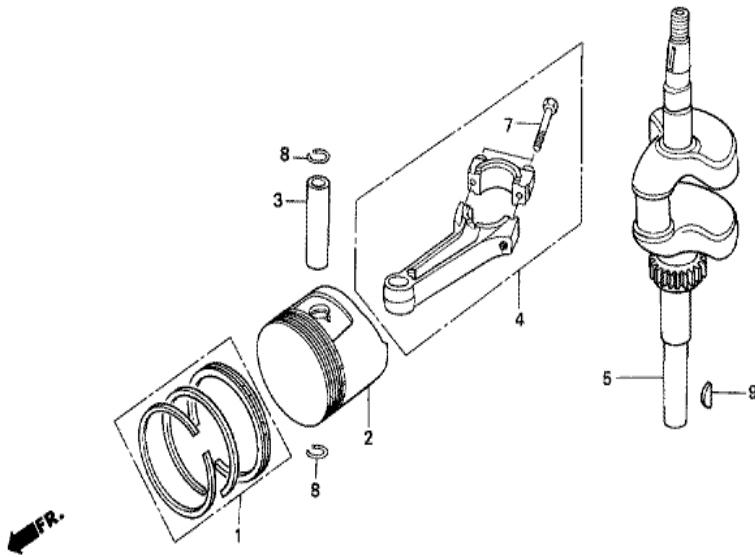

ZE60-B0800A

<u>Ref</u>	<u>Partnumber</u>	<u>Description</u>	<u>GXV120</u>	<u>Serial Numbers</u>
001	13010-ZE6-013	RING SET, PISTON (STD.) (NIPPON)	1	2147022 2554750
001	13010-ZE6-014	RING SET, PISTON (STD.) (TEIKOKU)	1	2147022 2554750
001	13011-ZE6-013	RING SET, PISTON (0.25) (NIPPON)	(1)	
001	13011-ZE6-014	RING SET, PISTON (0.25) (TEIKOKU)	(1)	2147022 2554750
001	13012-ZE6-013	RING SET, PISTON (0.50) (NIPPON)	(1)	2147022
001	13012-ZE6-014	RING SET, PISTON (0.50) (TEIKOKU)	(1)	2147022 2554750
001	13013-ZE6-013	RING SET, PISTON (0.75) (NIPPON)	(1)	2147022 2554750
001	13013-ZE6-014	RING SET, PISTON (0.75) (TEIKOKU)	(1)	
002	13101-ZE6-023	PISTON (STD.)	1	2147022
002	13102-ZE6-023	PISTON (0.25)	(1)	2147022 2554750
002	13103-ZE6-023	PISTON (0.50)	(1)	2147022 2554750
002	13104-ZE6-023	PISTON (0.75)	(1)	
003	13111-ZE0-000	PIN, PISTON	1	
<u>Ref</u>	<u>Partnumber</u>	<u>Description</u>	<u>GXV120</u>	<u>Serial Numbers</u>
004	13200-ZE6-010	ROD ASSY., CONNECTING	1	2250473
004	13200-ZE6-315	ROD ASSY., CONNECTING (0.25 UNDER SIZE)	(1)	2250473
005	13310-ZE6-640	CRANKSHAFT COMP.	1	
007	90001-ZE1-000	BOLT, CONNECTING ROD	2	
008	90551-ZE0-000	CLIP, PISTON PIN, 13MM	2