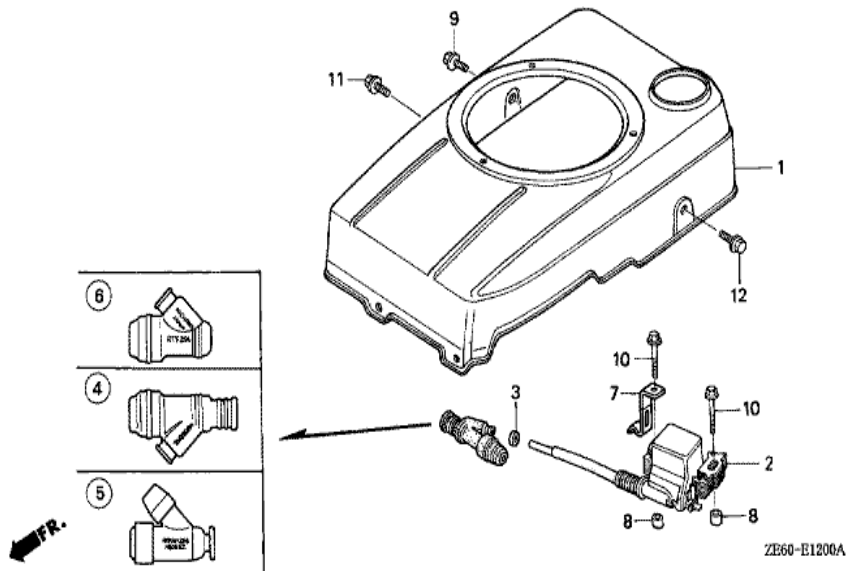

Ref	Partnumber	Description	GXV120	Serial Numbers
001	19610-ZE6-010ZA	COVER COMP., FAN *R8 *	1	2465103
001	19610-ZE6-020ZA	COVER COMP., FAN *R8 *	1	2465104 2560830
002	30500-ZE6-013	COIL ASSY., IGNITION	1	2487652
002	30500-ZG9-M01	COIL ASSY., IGNITION	1	2478671 2488068
002	30500-ZG9-M02	COIL ASSY., IGNITION	1	2488069
003	30505-ZE6-000	GROMMET, HIGH TENSION CORD	1	
005	30700-ZE6-773	TERMINAL ASSY., HIGH TENSION	1	2530321
009	90013-883-000	BOLT, FLANGE, 6X12 (CT200)	1	
010	90121-952-000	BOLT, FLANGE, 6X25 (CT200)	2	
011	95701-0601000	BOLT, FLANGE, 6X10	1