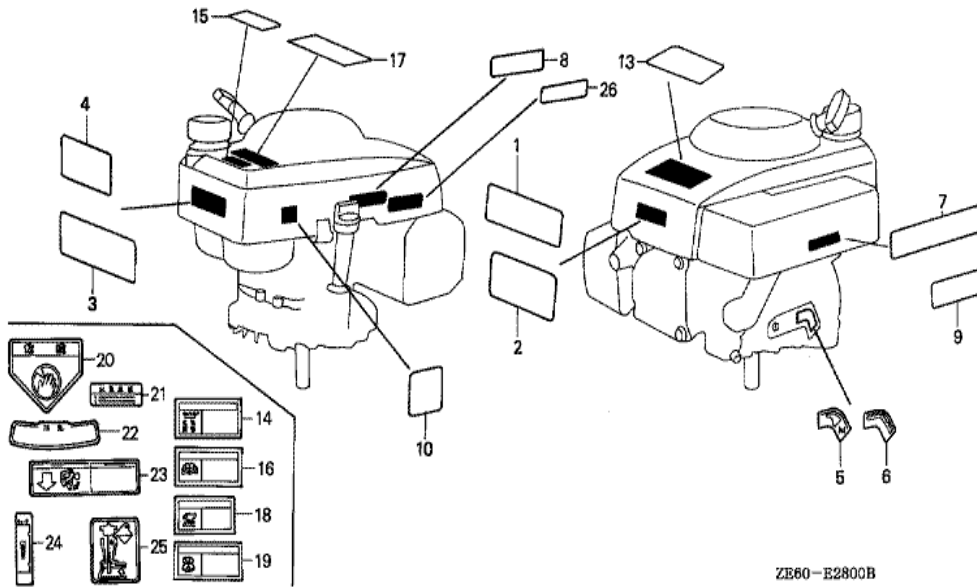

Ref	Partnumber	Description	GXV120	Serial Numbers
001	13331-357-000	KEY, SPECIAL WOODRUFF, 25X18	1	
003	28451-ZE6-003	PULLEY COMP., STARTER	1	
004	31100-ZE6-003	FLYWHEEL COMP.	1	2467477
004	31100-ZE6-013	FLYWHEEL COMP.	1	2467478
008	36100-ZE6-651	SWITCH ASSY., ENGINE STOP	1	
009	36121-ZE6-000	SPRING, SWITCH CONTROL	1	
010	43140-ZE6-000	CAM COMP., BRAKE	1	
011	43145-ZE6-000	ROD, THROTTLE RETURN	1	2330202
012	75112-ZE6-000	SPRING, BRAKE	1	
013	75113-ZE6-000	SPRING, BRAKE RETURN	1	
014	75120-ZE6-013	BRAKE COMP.	1	2314888
015	75130-ZE6-000	BASE COMP., BRAKE	1	
016	90015-ZE6-000	BOLT, FLANGE, 6MM	1	
<u>Ref</u>	<u>Partnumber</u>	<u>Description</u>	<u>GXV120</u>	<u>Serial Numbers</u>
017	90018-ZE1-000	BOLT, FLANGE, 6X23 (CT200)	2	
018	90201-878-003	NUT, SPECIAL, 14MM	1	
019	90417-360-000	WASHER, DRUM STOPPER	1	2361880
020	90653-723-000	E-RING, 10MM	1	
021	90702-ZE6-000	DOWEL PIN, 8X9	2	
022	91504-750-003	CLIP, WIRE HARNESS (BLACK)	1	2359985
023	93500-040080A	SCREW, PAN, 4X8	1	
024	94102-12800	WASHER, PLAIN, 12MM	1	

ZE60-E2200A

<u>Ref</u>	<u>Partnumber</u>	<u>Description</u>	<u>GXV120</u>	<u>Serial Numbers</u>
001	16551-ZE6-U40	ARM COMP., GOVERNOR (C,G)	1	
003	16555-ZE6-000	ROD, GOVERNOR	1	
004	16561-ZE6-010	SPRING, GOVERNOR	1	2530602
005	16562-ZE6-000	SPRING, THROTTLE RETURN	1	
006	16570-ZE6-U50	CONTROL COMP.	1	2478684
009	16573-ZE6-010	ROD, CHOKE	1	
011	16576-891-000	HOLDER, CABLE	1	
012	16584-883-300	SPRING, CONTROL ADJUSTING	2	2530602
015	36100-ZE6-003	SWITCH ASSY., ENGINE STOP	1	
017	36120-ZE6-010	SPRING, SWITCH CONTROL	1	
018	90013-883-000	BOLT, FLANGE, 6X12 (CT200)	2	2478684
020	93500-040080A	SCREW, PAN, 4X8	1	
021	93500-050160A	SCREW, PAN, 5X16	1	
<u>Ref</u>	<u>Partnumber</u>	<u>Description</u>	<u>GXV120</u>	<u>Serial Numbers</u>
022	93500-050200A	SCREW, PAN, 5X20	1	2530602
023	93500-050250A	SCREW, PAN, 5X25	1	2530602
024	94050-06000	NUT, FLANGE, 6MM	1	
029	90015-ZE5-010	BOLT, GOVERNOR ARM	1	