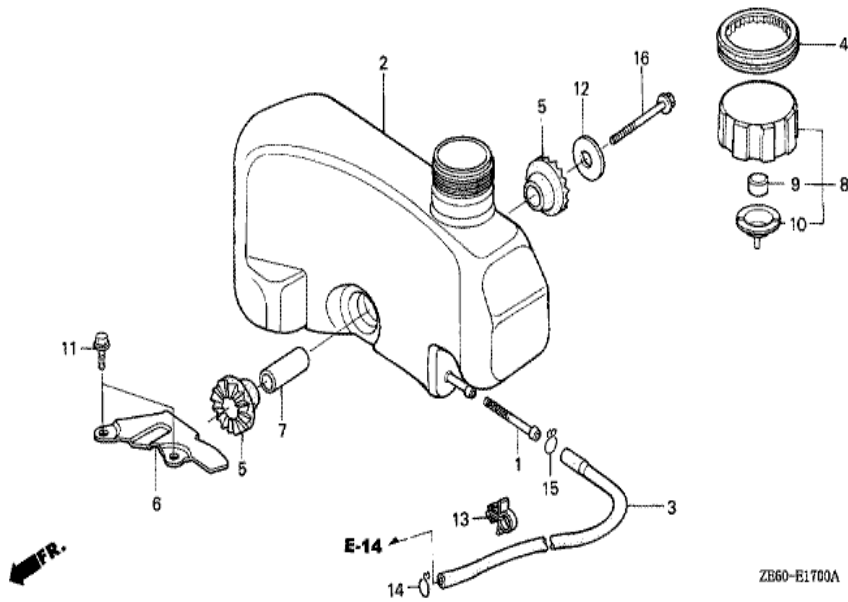

<u>Ref</u>	<u>Partnumber</u>	<u>Description</u>	<u>GXV120</u>	<u>Serial Numbers</u>
001	16952-ZE6-000	STRAINER, FUEL	1	
002	17510-ZE6-000	TANK, FUEL	1	
003	17512-ZE6-000	TUBE, FUEL	1	
004	17515-ZE6-000	RUBBER, TANK MOUNTING	1	
005	17516-896-700	RUBBER B, TANK MOUNTING	2	
006	17517-ZE6-000	STAY COMP., TANK	1	
007	17518-ZE6-000	COLLAR, TANK SETTING	1	
008	17620-ZE7-000	CAP ASSY., FUEL TANK	1	1617087
009	17622-888-010	SPONGE, FUEL CAP BREATHER	1	
010	17624-ZE7-000	PACKING, FUEL CAP	1	1617087
011	90014-952-000	BOLT, FLANGE, 6X14 (CT200)	2	
012	90455-896-700	WASHER, TANK MOUNTING	1	
013	90682-959-661	CLIP B, CABLE (9MM BLACK)	1	
<u>Ref</u>	<u>Partnumber</u>	<u>Description</u>	<u>GXV120</u>	<u>Serial Numbers</u>
014	95002-02080	CLIP, TUBE (B8)	1	
015	95002-70000	CLIP, TUBE (C11)	1	
016	95701-0805000	BOLT, FLANGE, 8X50	1