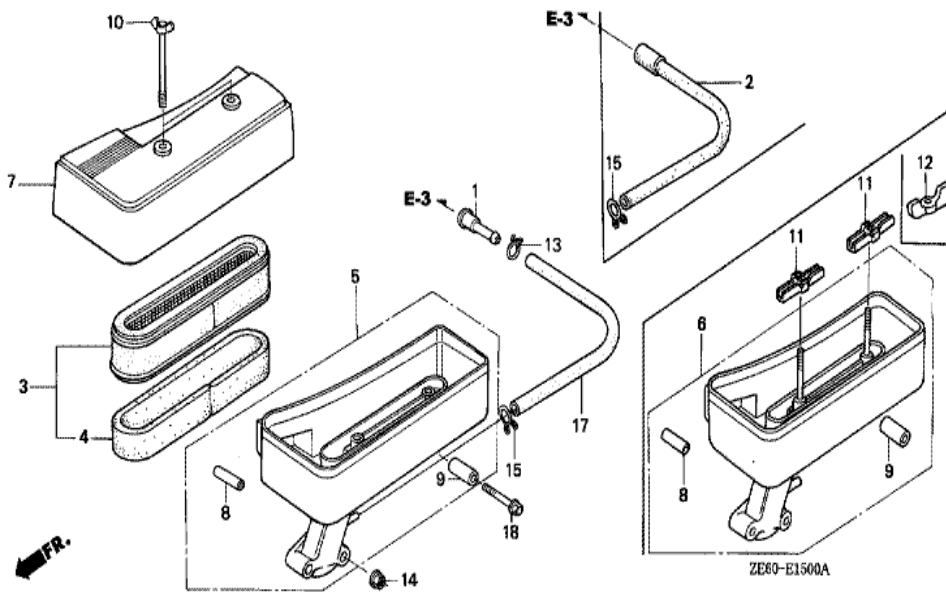

Ref	Partnumber	Description	GXV120	Serial Numbers
002	15721-ZE6-010	TUBE, BREATHER (180MM)	1	2010136
003	17210-ZE6-003	ELEMENT, AIR CLEANER	1	
004	17218-888-003	FILTER, OUTER	1	
006	17220-ZE6-020	CASE COMP., AIR CLEANER	1	2195322
007	17231-ZE6-000	COVER, AIR CLEANER	1	
008	17238-ZE7-010	COLLAR, AIR CLEANER	2	1620115
009	17239-ZE6-300	COLLAR B, AIR CLEANER	1	
011	90203-PB2-000	NUT, AIR CLEANER COVER (DACRO COATING)	2	2398027 2429892
011	90203-ZA0-800	NUT, WING, 6MM (BLACK)	2	2429893
013	90652-MB1-000	CLIP, TUBE	1	2010136 2010135
014	94050-06000	NUT, FLANGE, 6MM	2	
015	95002-02120	CLIP, TUBE (B12)	1	
018	95701-0603500	BOLT, FLANGE, 6X35	1