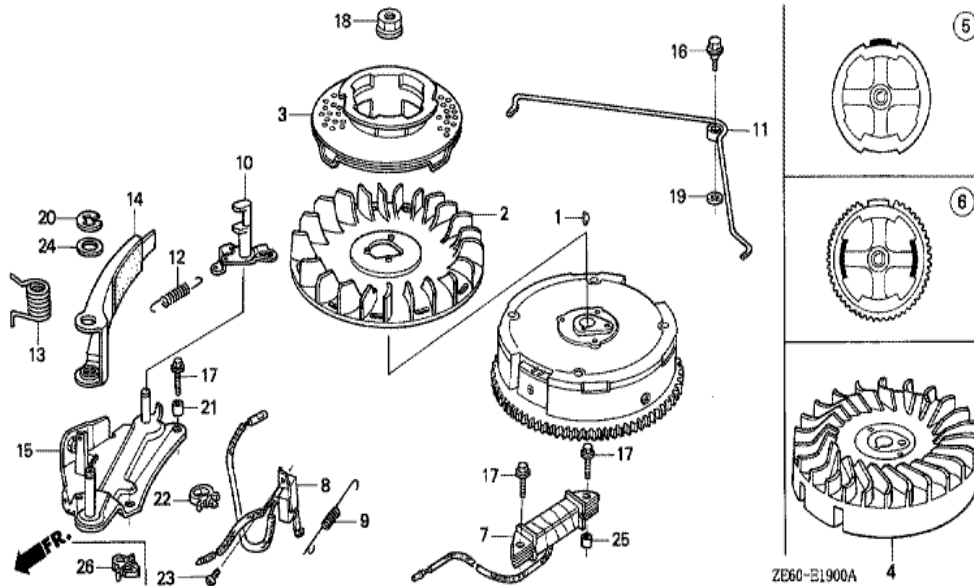

Ref	Partnumber	Description	GXV120	Serial Numbers
001	13331-357-000	KEY, SPECIAL WOODRUFF, 25X18	1	
003	28451-ZE6-003	PULLEY COMP., STARTER	1	
004	31100-ZE6-003	FLYWHEEL COMP.	1	2467477
004	31100-ZE6-013	FLYWHEEL COMP.	1	2467478
008	36100-ZE6-651	SWITCH ASSY., ENGINE STOP	1	
009	36121-ZE6-000	SPRING, SWITCH CONTROL	1	
010	43140-ZE6-000	CAM COMP., BRAKE	1	
011	43145-ZE6-000	ROD, THROTTLE RETURN	1	2330202
012	75112-ZE6-000	SPRING, BRAKE	1	
013	75113-ZE6-000	SPRING, BRAKE RETURN	1	
014	75120-ZE6-013	BRAKE COMP.	1	2314888
015	75130-ZE6-000	BASE COMP., BRAKE	1	
016	90015-ZE6-000	BOLT, FLANGE, 6MM	1	
<u>Ref</u>	<u>Partnumber</u>	<u>Description</u>	<u>GXV120</u>	<u>Serial Numbers</u>
017	90018-ZE1-000	BOLT, FLANGE, 6X23 (CT200)	2	
018	90201-878-003	NUT, SPECIAL, 14MM	1	
019	90417-360-000	WASHER, DRUM STOPPER	1	2361880
020	90653-723-000	E-RING, 10MM	1	
021	90702-ZE6-000	DOWEL PIN, 8X9	2	
022	91504-750-003	CLIP, WIRE HARNESS (BLACK)	1	2359985
023	93500-040080A	SCREW, PAN, 4X8	1	
024	94102-12800	WASHER, PLAIN, 12MM	1