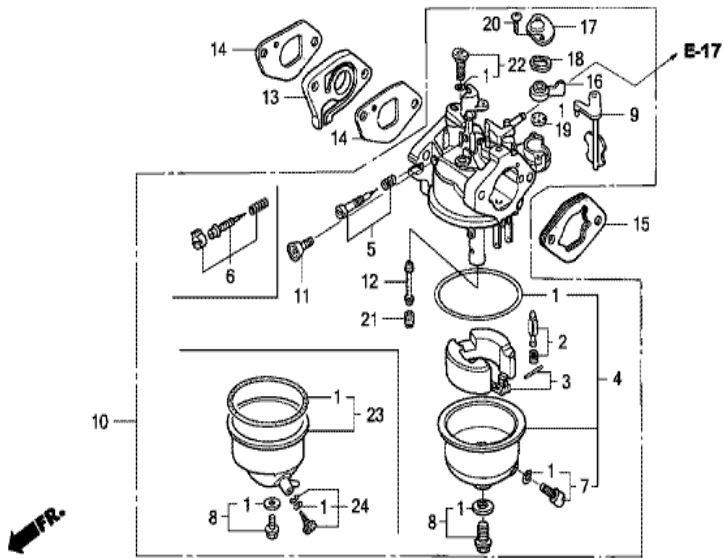

ZE80E1400B

Ref	Partnumber	Description	GXV120	Serial Numbers
001	16010-ZE0-025	GASKET SET	1	BE03A G
002	16011-ZE0-005	VALVE SET, FLOAT	1	
003	16013-ZE0-005	FLOAT SET	1	
004	16015-ZE0-831	CHAMBER SET, FLOAT	1	
004	16015-ZE1-811	CHAMBER SET, FLOAT	1	BE03A C BE03A H
005	16016-ZE0-005	SCREW SET, PILOT	1	BE03A J
006	16016-ZH7-W01	SCREW SET, PILOT	1	BE56A B
007	16024-ZE1-811	SCREW SET, DRAIN	1	BE03A C
008	16028-ZE0-005	SCREW SET	1	
009	16045-ZE6-005	CHOKE SET	1	
010	16100-ZE6-045	CARBURETOR ASSY. (BE03A G)	1	2127565 2485477
010	16100-ZE6-055	CARBURETOR ASSY. (BE03A H/J)	1	2485478
010	16100-ZE6-W01	CARBURETOR ASSY. (BE56A B)	1	2530282