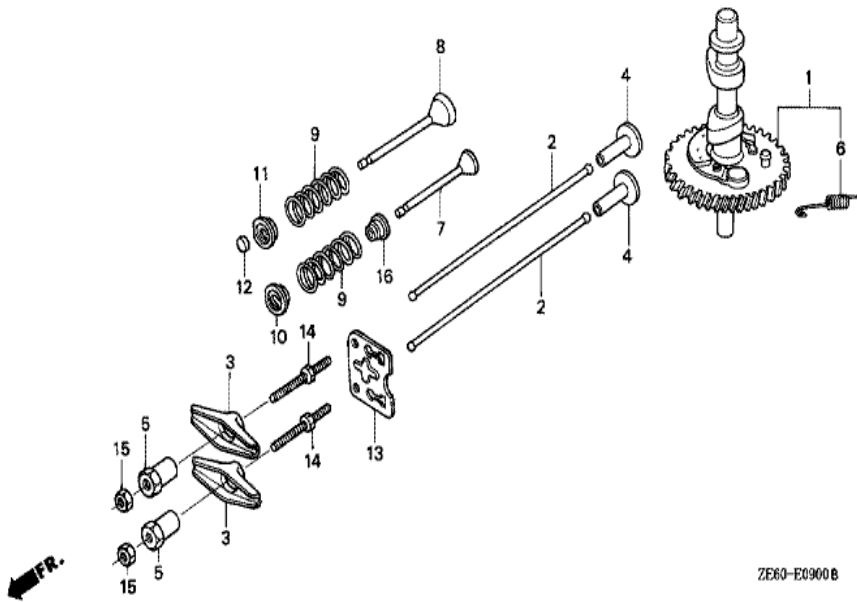

ZE60-E09008

<u>Ref</u>	<u>Partnumber</u>	<u>Description</u>	<u>GXV120</u>	<u>Serial Numbers</u>
001	14100-ZE6-020	CAMSHAFT ASSY.	1	1219524 2465083
001	14100-ZE6-W00	CAMSHAFT ASSY.	1	2465084
002	14410-ZE0-010	ROD, PUSH	2	
003	14431-ZE1-000	ARM, VALVE ROCKER	2	
004	14441-ZE1-000	LIFTER, VALVE	2	2514530
004	14441-ZE1-010	LIFTER, VALVE	2	2514531
005	14451-ZE1-003	PIVOT, ROCKER ARM	2	2450338
005	14451-ZE1-013	PIVOT, ROCKER ARM	2	2450339
006	14568-ZE1-000	SPRING, WEIGHT RETURN	1	
007	14711-ZE0-010	VALVE, IN.	1	
008	14721-ZE6-010	VALVE, EX.	1	1969444
009	14751-ZE1-000	SPRING, VALVE	2	
010	14771-ZE1-000	RETAINER, IN. VALVE SPRING	1	2508721
<u>Ref</u>	<u>Partnumber</u>	<u>Description</u>	<u>GXV120</u>	<u>Serial Numbers</u>
011	14771-ZE1-000	RETAINER, IN. VALVE SPRING	1	2508721
013	14791-ZE0-010	PLATE, PUSH ROD GUIDE	1	1163731
014	90012-ZE0-010	BOLT, PIVOT, 8MM	2	1163731
015	90206-ZE1-000	NUT, PIVOT ADJUSTING	2	
016	12209-ZE6-003	SEAL, VALVE STEM	1	2554751