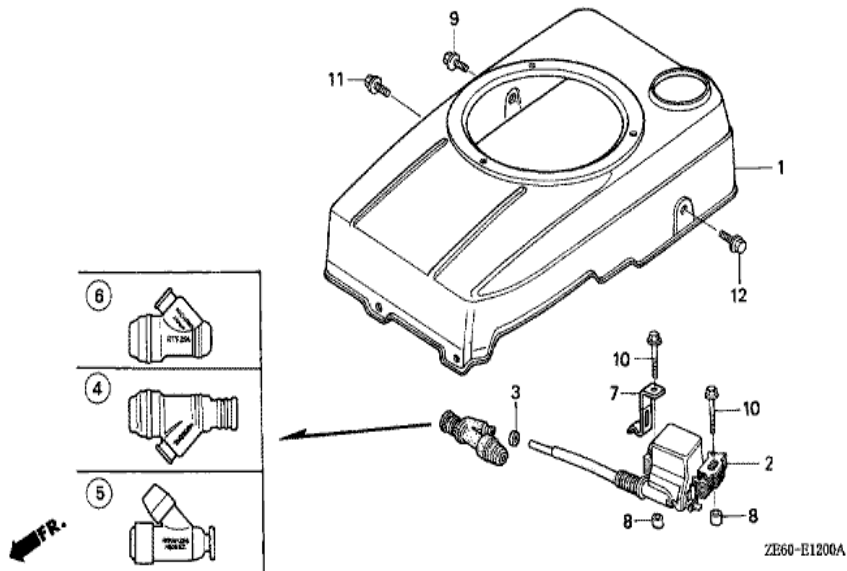

Ref	Partnumber	Description	GXV120	Serial Numbers
001	19610-ZE6-010ZA	COVER COMP., FAN *R8 *	1	2465103
001	19610-ZE6-020ZA	COVER COMP., FAN *R8 *	1	2465104 2560830
001	19610-ZE6-020ZE	COVER COMP., FAN *R280 *	1	2560831
002	30500-ZE6-013	COIL ASSY., IGNITION	1	2487652
002	30500-ZG9-M01	COIL ASSY., IGNITION	1	2478671 2488068
002	30500-ZG9-M02	COIL ASSY., IGNITION	1	2488069
002	30500-ZG9-M03	COIL ASSY., IGNITION	1	2557671
005	30700-ZE6-023	CAP ASSY., NOISE SUPPRESSOR	1	
008	75133-960-000	COLLAR, ROTO-STOP	2	
009	90013-883-000	BOLT, FLANGE, 6X12 (CT200)	1	
010	90014-ZE6-000	BOLT, FLANGE, 6X35 (CT200)	2	
011	95701-0601000	BOLT, FLANGE, 6X10	1	
012	90013-883-000	BOLT, FLANGE, 6X12 (CT200)	1