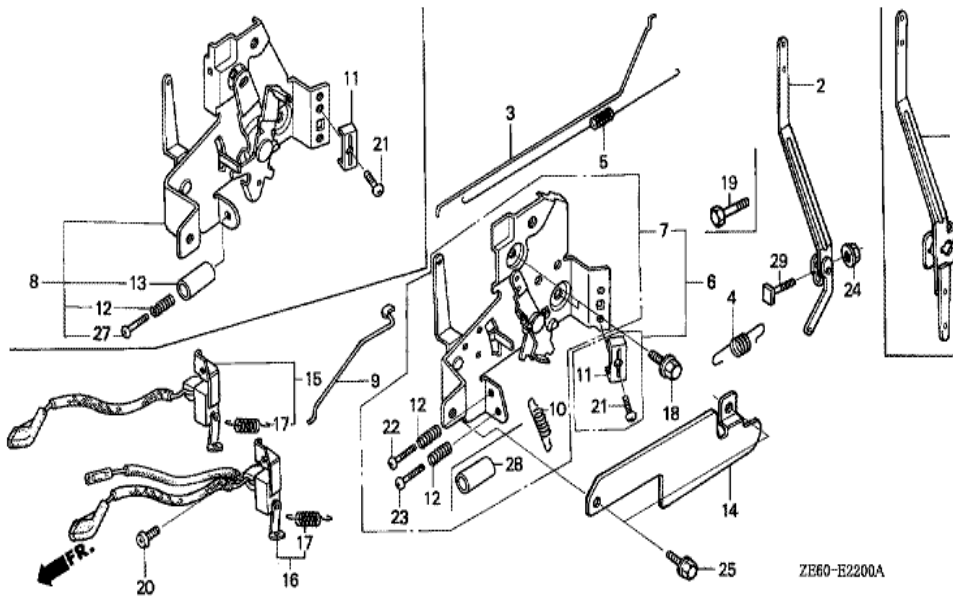

ZE60-E2200A

<u>Ref</u>	<u>Partnumber</u>	<u>Description</u>	<u>GXV120</u>	<u>Serial Numbers</u>
001	16551-ZE6-U40	ARM COMP., GOVERNOR (C,G)	1	
003	16555-ZE6-000	ROD, GOVERNOR	1	
004	16561-ZE6-010	SPRING, GOVERNOR	1	2530602
005	16562-ZE6-000	SPRING, THROTTLE RETURN	1	
006	16570-ZE6-U50	CONTROL COMP.	1	2478684
009	16573-ZE6-010	ROD, CHOKE	1	
011	16576-891-000	HOLDER, CABLE	1	
012	16584-883-300	SPRING, CONTROL ADJUSTING	2	2530602
015	36100-ZE6-003	SWITCH ASSY., ENGINE STOP	1	
017	36120-ZE6-010	SPRING, SWITCH CONTROL	1	
018	90013-883-000	BOLT, FLANGE, 6X12 (CT200)	2	2478684
020	93500-040080A	SCREW, PAN, 4X8	1	
021	93500-050160A	SCREW, PAN, 5X16	1	
<u>Ref</u>	<u>Partnumber</u>	<u>Description</u>	<u>GXV120</u>	<u>Serial Numbers</u>
022	93500-050200A	SCREW, PAN, 5X20	1	2530602
023	93500-050250A	SCREW, PAN, 5X25	1	2530602
024	94050-06000	NUT, FLANGE, 6MM	1	
029	90015-ZE5-010	BOLT, GOVERNOR ARM	1