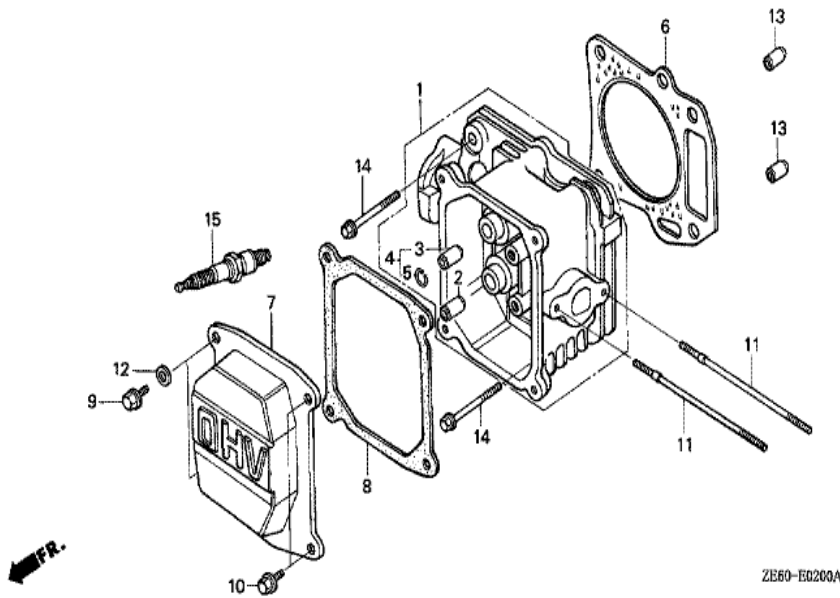

ZE60-EG200A

Ref	Partnumber	Description	GXV120	Serial Numbers	
001	12200-ZE6-406	HEAD COMP., CYLINDER	1	2551345	
001	122A0-ZE6-030	HEAD COMP., CYLINDER	1	2551344	
002	12204-ZE1-306	GUIDE, IN. VALVE (OS)	(1)		
004	12205-ZE1-315	GUIDE, EX. VALVE (OS)	(1)	1231803	
005	12216-ZE5-300	CLIP, VALVE GUIDE	1		
006	12251-ZE6-000	GASKET, CYLINDER HEAD	1		
007	12310-ZE7-000	COVER, HEAD	1	1616956	
008	12391-ZE7-000	PACKING, HEAD COVER	1	1616956	2453828
008	12391-ZE7-M10	PACKING, HEAD COVER	1	2453829	
009	90014-952-000	BOLT, FLANGE, 6X14 (CT200)	2		
010	90013-883-000	BOLT, FLANGE, 6X12 (CT200)	2	2460985	
010	90016-ZE1-000	BOLT, FLANGE, 6X13 (CT200)	2	2460984	
011	90043-ZE1-010	BOLT, STUD, 6X109	2	2487652	
Ref	Partnumber	Description	GXV120	Serial Numbers	
011	90043-ZE6-000	BOLT, STUD, 6X109	2	2488069	
013	94301-10160	DOWEL PIN, 10X16	2		
014	95701-0804500	BOLT, FLANGE, 8X45	4		
015	98079-54846	PLUG, SPARK (BPR4ES) (NGK)	(1)		
015	98079-54855	PLUG, SPARK (W14EPR-U) (DENSO)	(1)		
015	98079-55846	PLUG, SPARK (BPR5ES) (NGK)	1		
015	98079-55855	PLUG, SPARK (W16EPR-U) (DENSO)	1		
015	98079-56846	PLUG, SPARK (BPR6ES) (NGK)	(1)		
015	98079-56855	PLUG, SPARK (W20EPR-U) (DENSO)	(1)