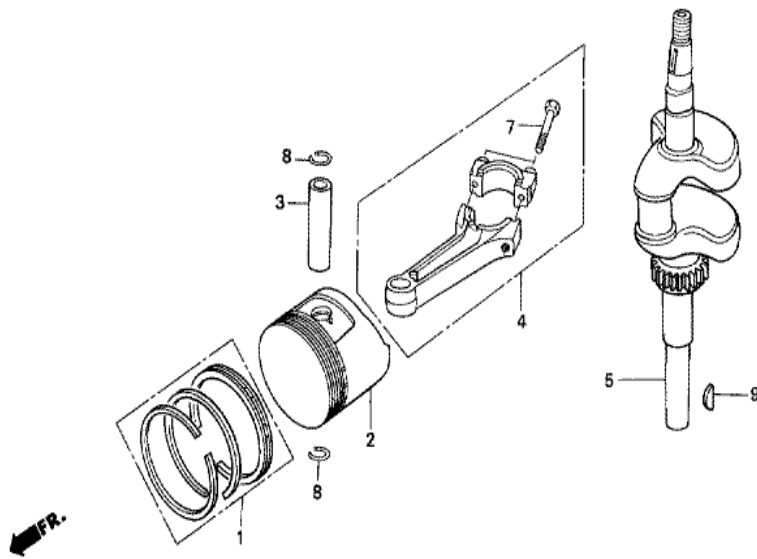

ZE60-B0800A

<u>Ref</u>	<u>Partnumber</u>	<u>Description</u>	<u>GXV120</u>	<u>Serial Numbers</u>	
001	13010-ZE6-013	RING SET, PISTON (STD.) (NIPPON)	1	2147022	2554750
001	13010-ZE6-014	RING SET, PISTON (STD.) (TEIKOKU)	1	2147022	2554750
001	13010-ZH7-003	RING SET, PISTON (STD.) (TEIKOKU)	1	2554751	
001	13010-ZH7-004	RING SET, PISTON (STD.) (NIPPON)	1	2554751	
001	13011-ZE6-013	RING SET, PISTON (0.25) (NIPPON)	(1)		
001	13011-ZE6-014	RING SET, PISTON (0.25) (TEIKOKU)	(1)	2147022	2554750
001	13011-ZH7-003	RING SET, PISTON (0.25) (TEIKOKU)	(1)	2554751	
001	13011-ZH7-004	RING SET, PISTON (0.25) (NIPPON)	(1)	2554751	
001	13012-ZE6-013	RING SET, PISTON (0.50) (NIPPON)	(1)	2147022	
001	13012-ZE6-014	RING SET, PISTON (0.50) (TEIKOKU)	(1)	2147022	2554750
001	13012-ZH7-003	RING SET, PISTON (0.50) (TEIKOKU)	(1)	2554751	
001	13012-ZH7-004	RING SET, PISTON (0.50) (NIPPON)	(1)	2554751	
001	13013-ZE6-013	RING SET, PISTON (0.75) (NIPPON)	(1)	2147022	2554750
<u>Ref</u>	<u>Partnumber</u>	<u>Description</u>	<u>GXV120</u>	<u>Serial Numbers</u>	
001	13013-ZE6-014	RING SET, PISTON (0.75) (TEIKOKU)	(1)		
001	13013-ZH7-003	RING SET, PISTON (0.75) (TEIKOKU)	(1)	2554751	
001	13013-ZH7-004	RING SET, PISTON (0.75) (NIPPON)	(1)	2554751	
002	13101-ZE6-023	PISTON (STD.)	1	2147022	
002	13101-ZE6-033	PISTON (STD.)	1	2554751	
002	13102-ZE6-010	PISTON (0.25)	(1)	2554751	
002	13102-ZE6-023	PISTON (0.25)	(1)	2147022	2554750
002	13103-ZE6-010	PISTON (0.50)	(1)	2554751	
002	13103-ZE6-023	PISTON (0.50)	(1)	2147022	2554750
002	13104-ZE6-010	PISTON (0.75)	(1)	2554751	
002	13104-ZE6-023	PISTON (0.75)	(1)		
003	13111-ZE0-000	PIN, PISTON	1		
004	13200-ZE6-010	ROD ASSY., CONNECTING	1	2250473	
004	13200-ZE6-315	ROD ASSY., CONNECTING (0.25 UNDER SIZE)	(1)	2250473	
005	13310-ZE6-640	CRANKSHAFT COMP.	1		
007	90001-ZE1-000	BOLT, CONNECTING ROD	2		
008	90551-ZE0-000	CLIP, PISTON PIN, 13MM	2