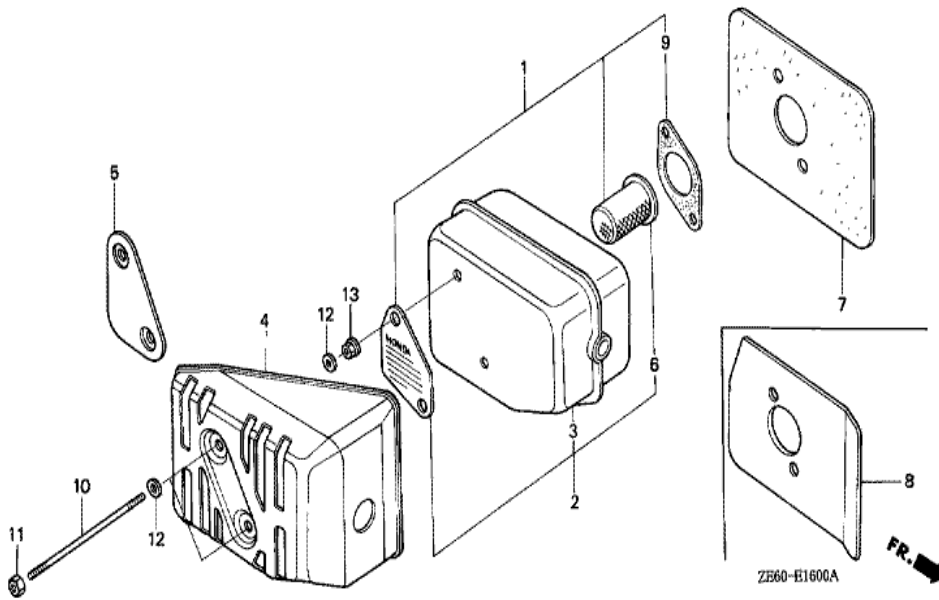

Ref	Partnumber	Description	GXV120	Serial Numbers
001	06180-ZE6-820	ARRESTER KIT, SPARK	(1)	
003	18310-ZE6-003	MUFFLER COMP.	1	
004	18320-ZE6-U40	PROTECTOR, MUFFLER (C,G)	1	
006	18355-888-810	ARRESTER, SPARK	(1)	2519464
008	18381-ZE6-010	GASKET, MUFFLER	1	2195322 2416570
008	18381-ZE6-800	GASKET, MUFFLER	1	2416571
009	18381-ZE6-820	GASKET, MUFFLER	(1)	
010	90013-ZE6-710	BOLT, STUD, 6X90	2	
011	90343-ZE6-000	NUT, SELF-LOCK, 6MM	2	
012	91602-ZE6-710	PACKING, PROTECTOR	4	2444797
012	91602-ZE6-711	PACKING, PROTECTOR	4	2444798
013	94050-06000	NUT, FLANGE, 6MM	2