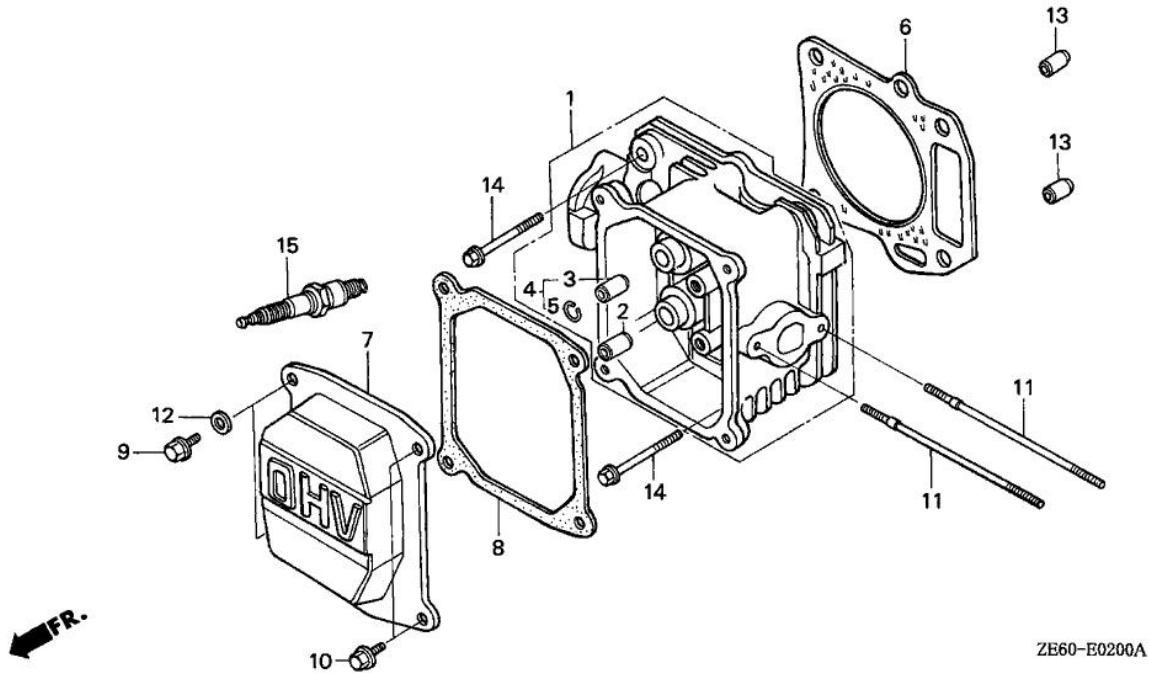

TRU-POWER, INC.

Model Name	GXV120	Product Line	GENERAL PURPOSE ENGINE
Mfg		Type	N24
Section	ENGINE	Illustration	CYLINDER HEAD

Ref.	Part Number	Part Description	Qty.
001	12200-ZE6-406	CYLINDER HEAD	001
002	12204-ZE1-306	GUIDE, VALVE (OVER SIZE)	(1)
004	12205-ZE1-315	GUIDE, EX. VALVE (OVER SIZE)	(1)
005	12216-ZE5-300	CLIP, VALVE GUIDE	001
006	12251-ZE6-000	GASKET, CYLINDER HEAD	001
007	12310-ZE7-000	COVER, HEAD	001
008	12391-ZE7-M10	GASKET, HEAD COVER	001
009	90014-952-000	BOLT, FLANGE (6X14) (CT200)	002
010	90013-883-000	BOLT, FLANGE (6X12) (CT200)	002
011	90043-ZE6-000	BOLT, STUD (6X109)	002
013	94301-10160	PIN, DOWEL (10X16)	002
014	95701-08045-00	BOLT, FLANGE (8X45)	004
015	98079-54846	SPARK PLUG (BPR4ES) (NGK)	(1)
015	98079-54855	SPARK PLUG (W14EPR-U) (DENSO)	(1)
015	98079-55846	SPARK PLUG (BPR5ES) (NGK)	001
015	98079-55855	SPARK PLUG (W16EPR-U) (DENSO)	001
015	98079-56846	SPARK PLUG (BPR6ES) (NGK)	(1)
015	98079-56855	SPARK PLUG (W20EPR-U) (DENSO)	(1)

Ref.	Part Number	Part Description	Qty.
041	91202-ZE6-013	OIL SEAL (22X35X6)	001
043	91231-891-003	OIL SEAL (6X11X4) (ARAI)	001
044	91201-ZG9-U71	OIL SEAL (25X38X7)	001
044	91252-888-003	OIL SEAL (25X38X7) (ARAI)	001
045	91301-805-000	O-RING (26X2.7)	001
046	91301-ZE9-003	O-RING (22.1X2.2)	001
048	94101-06800	WASHER, PLAIN (6MM)	002
049	94251-08000	PIN, LOCK (8MM)	001
050	94301-08140	PIN, DOWEL (8X14)	002
051	95701-06012-08	BOLT, FLANGE (6X12)	001