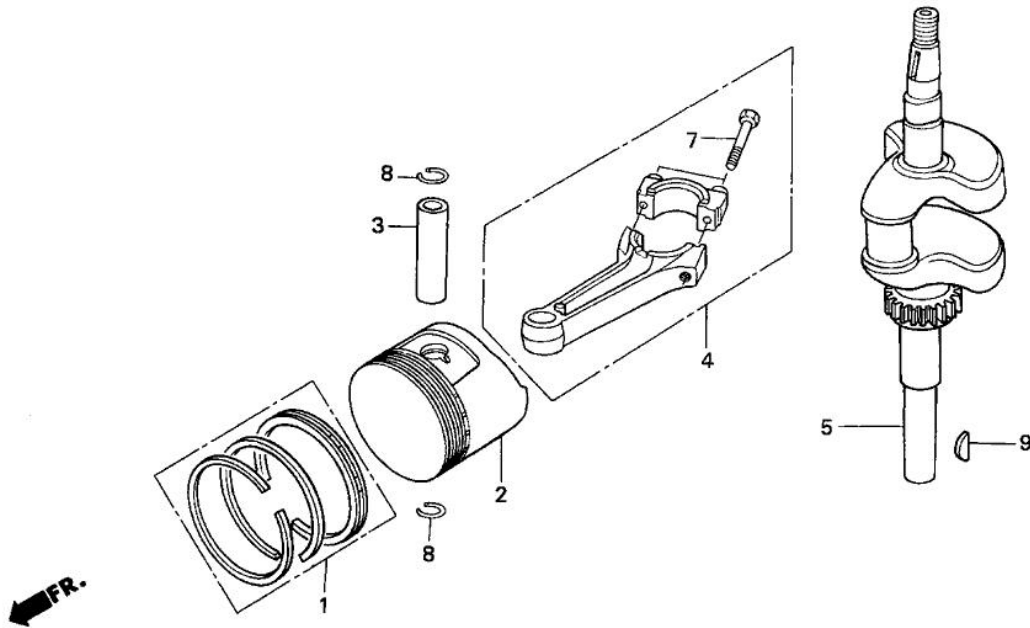

ZE60-E0800A

Ref.	Part Number	Part Description	Qty.
001	13010-ZE6-013	RING SET, PISTON (STD) (NIPPON)	001
001	13011-ZE6-013	RING SET, PISTON (0.25) (NIPPON)	(1)
001	13011-ZE6-014	RING SET, PISTON (0.25) (TEIKOKU)	(1)
001	13012-ZE6-013	RING SET, PISTON (0.50) (NIPPON)	(1)
001	13013-ZE6-013	RING SET, PISTON (0.75) (NIPPON)	(1)
001	13013-ZE6-014	RING SET, PISTON (0.75) (TEIKOKU)	(1)
002	13101-ZE6-023	PISTON (STD)	001
002	13101-ZE6-033	PISTON (STD)	001
002	13102-ZE6-023	PISTON (0.25)	(NOT AVAILABLE)
002	13103-ZE6-023	PISTON (0.50)	(1)
002	13104-ZE6-023	PISTON (0.75)	(NOT AVAILABLE)
003	13111-ZE0-000	PIN, PISTON	001
004	13200-ZE6-010	ROD ASSY., CONNECTING	001
004	13200-ZE6-315	ROD ASSY., CONNECTING (0.25 LOWER SIZE)	(1)
005	13310-ZE6-640	CRANKSHAFT	001
007	90001-ZE1-000	BOLT, CONNECTING ROD	002
008	90551-ZE0-000	CLIP, PISTON PIN (13MM)	002