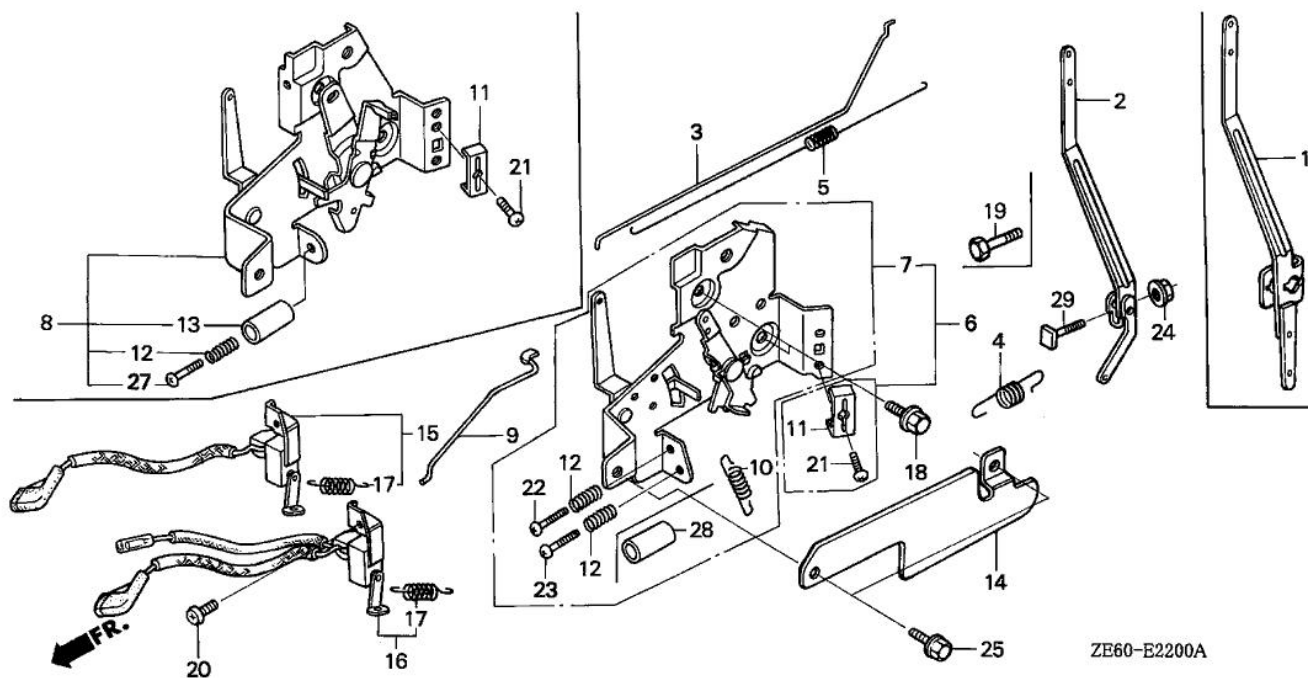

Ref.	Part Number	Part Description	Qty.
002	15721-ZE6-010	TUBE, BREATHER (180MM)	001
003	17210-ZE6-003	ELEMENT, AIR CLEANER	001
003	17210-ZE6-505	ELEMENT, AIR CLEANER	001
004	17218-888-003	FILTER (OUTER)	001
004	17218-ZE6-505	FILTER (OUTER)	001
006	17220-ZE6-020	HOUSING, AIR CLEANER	001
007	17231-ZE6-000	COVER, AIR CLEANER	001
008	17238-ZE7-010	COLLAR, AIR CLEANER	002
009	17239-ZE6-300	COLLAR B, AIR CLEANER	001
012	90325-044-000	NUT, TOOL BOX SETTING	002
014	94050-06000	NUT, FLANGE (6MM)	002
018	95701-06035-00	BOLT, FLANGE (6X35)	001

Ref.	Part Number	Part Description	Qty.
001	06180-ZE6-820	ARRESTER KIT, SPARK	(1)
003	18310-ZE6-003	MUFFLER	001
004	18320-ZE6-020	PROTECTOR, MUFFLER	001
005	18321-ZE6-G11	COVER, MUFFLER PROTECTOR	001
006	06180-888-505	ARRESTER KIT, SPARK	(1)
008	18381-ZE6-800	GASKET, MUFFLER	001
009	18381-ZE6-820	GASKET, MUFFLER	(1)
010	90013-ZE7-000	BOLT, STUD (6X82)	002
011	90343-ZE6-000	NUT, SELF-LOCK (6MM)	002

Ref.	Part Number	Part Description	Qty.
002	16551-ZE6-000	ARM, GOVERNOR	001
003	16555-ZE6-000	ROD, GOVERNOR	001
004	16561-ZE6-640	SPRING, GOVERNOR	001
005	16562-ZE6-000	SPRING, THROTTLE RETURN	001
008	16570-ZE6-820	CONTROL	001
009	16573-ZE6-010	ROD, CHOKE	001
011	16576-891-000	HOLDER, CABLE	001
012	16584-883-300	SPRING, CONTROL ADJUSTING	001
013	16599-ZG1-M10	COLLAR, STOPPER	001
014	17100-ZE6-000	PROTECTOR, CONTROL	001
016	36100-ZE6-641	SWITCH ASSY., ENGINE STOP	001
017	36120-ZE6-010	SPRING, SWITCH CONTROL	001
018	90014-952-000	BOLT, FLANGE (6X14) (CT200)	002
020	93500-04008-0A	SCREW, PAN (4X8)	001
021	93500-05016-0A	SCREW, PAN (5X16)	001
024	94050-06000	NUT, FLANGE (6MM)	001
025	95701-06010-00	BOLT, FLANGE (6X10)	002
027	90016-ZF5-W40	SCREW, RECESSED (5X20)	001
029	90015-ZE5-010	BOLT, GOVERNOR ARM	001