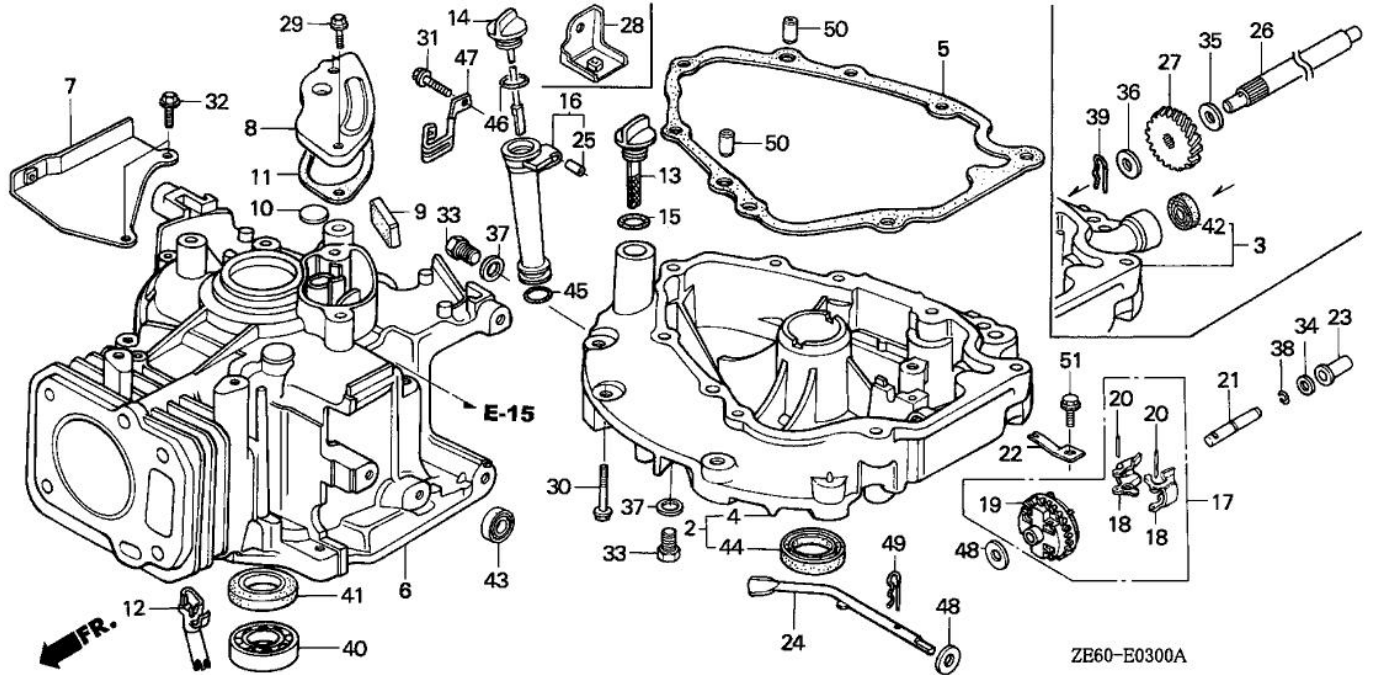

TRU-POWER, INC.

Model Name	GXV120	Product Line	GENERAL PURPOSE ENGINE
Mfg		Type	N24
Section	ENGINE	Illustration	CYLINDER HEAD

Ref.	Part Number	Part Description	Qty.
001	12200-ZE6-406	CYLINDER HEAD	001
002	12204-ZE1-306	GUIDE, VALVE (OVER SIZE)	(1)
004	12205-ZE1-315	GUIDE, EX. VALVE (OVER SIZE)	(1)
005	12216-ZE5-300	CLIP, VALVE GUIDE	001
006	12251-ZE6-000	GASKET, CYLINDER HEAD	001
007	12310-ZE7-000	COVER, HEAD	001
008	12391-ZE7-M10	GASKET, HEAD COVER	001
009	90014-952-000	BOLT, FLANGE (6X14) (CT200)	002
010	90013-883-000	BOLT, FLANGE (6X12) (CT200)	002
011	90043-ZE6-000	BOLT, STUD (6X109)	002
013	94301-10160	PIN, DOWEL (10X16)	002
014	95701-08045-00	BOLT, FLANGE (8X45)	004
015	98079-54846	SPARK PLUG (BPR4ES) (NGK)	(1)
015	98079-54855	SPARK PLUG (W14EPR-U) (DENSO)	(1)
015	98079-55846	SPARK PLUG (BPR5ES) (NGK)	001
015	98079-55855	SPARK PLUG (W16EPR-U) (DENSO)	001
015	98079-56846	SPARK PLUG (BPR6ES) (NGK)	(1)
015	98079-56855	SPARK PLUG (W20EPR-U) (DENSO)	(1)

Ref.	Part Number	Part Description	Qty.
041	91202-ZE6-013	OIL SEAL (22X35X6)	001
043	91231-891-003	OIL SEAL (6X11X4) (ARAI)	001
044	91201-ZG9-U71	OIL SEAL (25X38X7)	001
044	91252-888-003	OIL SEAL (25X38X7) (ARAI)	001
045	91301-805-000	O-RING (26X2.7)	001
046	91301-ZE9-003	O-RING (22.1X2.2)	001
048	94101-06800	WASHER, PLAIN (6MM)	002
049	94251-08000	PIN, LOCK (8MM)	001
050	94301-08140	PIN, DOWEL (8X14)	002
051	95701-06012-08	BOLT, FLANGE (6X12)	001