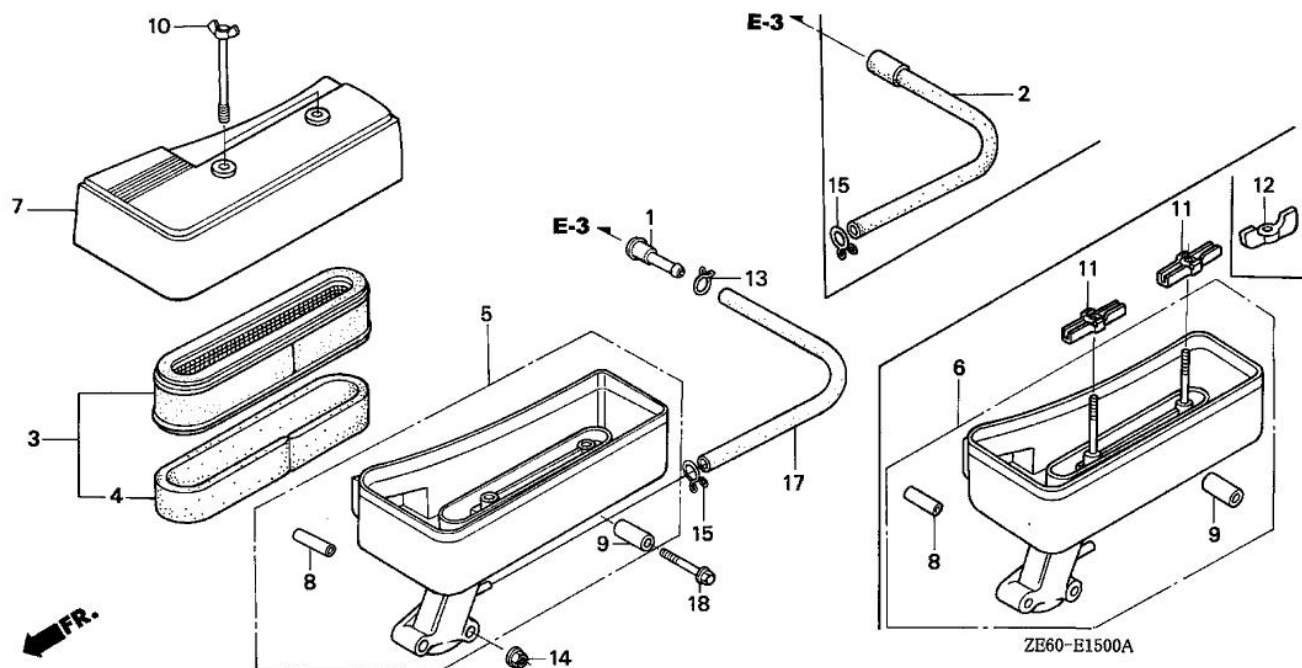

Ref.	Part Number	Part Description	Qty.
002	15721-ZE6-010	TUBE, BREATHER (180MM)	001
003	17210-ZE6-003	ELEMENT, AIR CLEANER	001
003	17210-ZE6-505	ELEMENT, AIR CLEANER	001
004	17218-888-003	FILTER (OUTER)	001
004	17218-ZE6-505	FILTER (OUTER)	001
006	17220-ZE6-020	HOUSING, AIR CLEANER	001
007	17231-ZE6-000	COVER, AIR CLEANER	001
008	17238-ZE7-010	COLLAR, AIR CLEANER	002
009	17239-ZE6-300	COLLAR B, AIR CLEANER	001
012	90325-044-000	NUT, TOOL BOX SETTING	002
014	94050-06000	NUT, FLANGE (6MM)	002
018	95701-06035-00	BOLT, FLANGE (6X35)	001