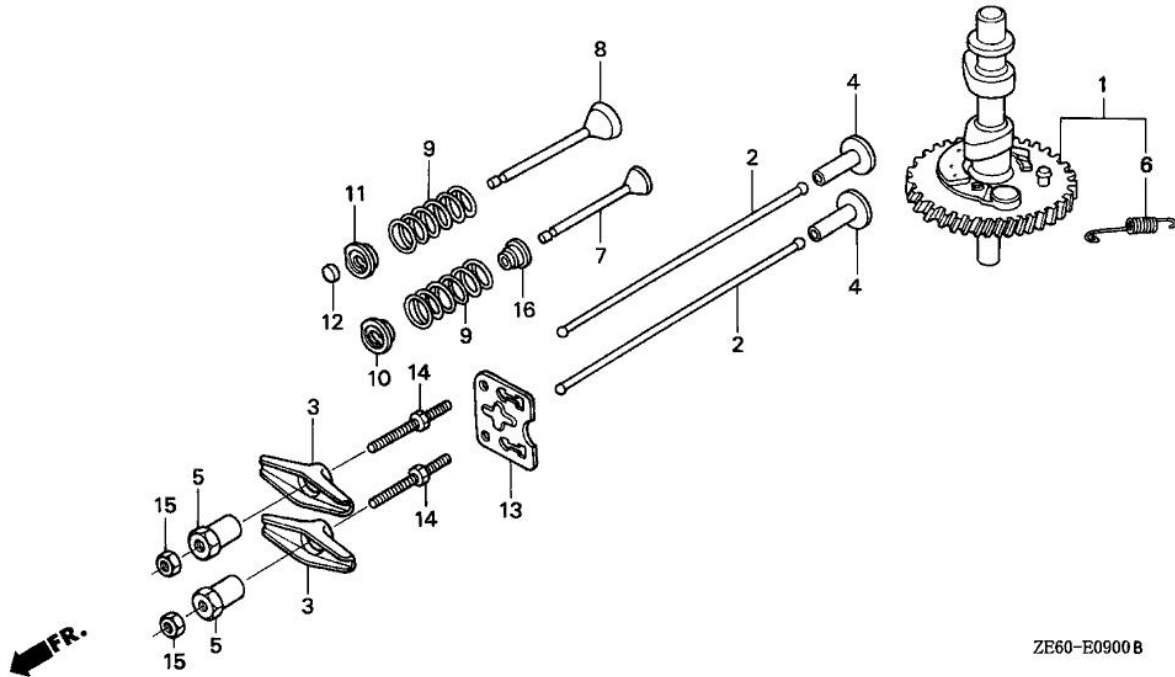

ZE60-E0900B

Ref.	Part Number	Part Description	Qty.
001	14100-ZE6-W00	CAMSHAFT ASSY.	001
002	14410-ZE0-010	ROD, PUSH	002
003	14431-ZE1-000	ARM, VALVE ROCKER	002
004	14441-ZE1-000	LIFTER, VALVE	002
004	14441-ZE1-010	LIFTER, VALVE	002
005	14451-ZE1-013	PIVOT, ROCKER ARM	002
005	14451-Z4M-000	PIVOT, ROCKER ARM	002
006	14568-ZE1-000	SPRING, WEIGHT RETURN	001
007	14711-ZE0-010	VALVE, IN.	001
008	14721-ZE6-010	VALVE, EX.	001
009	14751-ZE1-000	SPRING, VALVE	002
010	14771-ZE1-000	RETAINER, IN. VALVE SPRING	001
011	14771-ZE1-000	RETAINER, IN. VALVE SPRING	001
013	14791-ZE0-010	PLATE, PUSH ROD GUIDE	001
014	90012-ZE0-010	BOLT, PIVOT (8MM)	002
015	90206-ZE1-000	NUT, PIVOT ADJUSTING	002