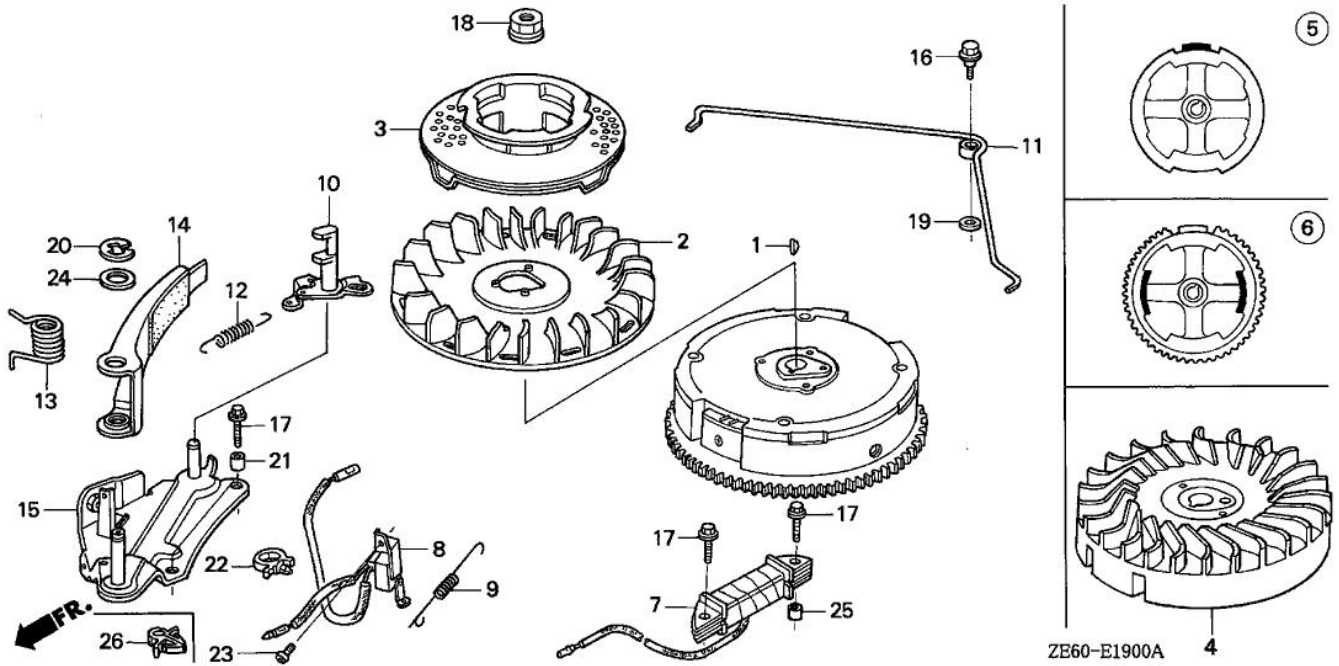

Ref.	Part Number	Part Description	Qty.
001	13331-357-000	KEY, SPECIAL WOODRUFF (25X18)	001
002	19511-ZE6-000	FAN, COOLING	001
003	28451-ZE6-003	PULLEY, STARTER	001
005	31100-ZE6-661	FLYWHEEL	001
005	31100-ZE6-662	FLYWHEEL	001
018	90201-878-003	NUT, SPECIAL (14MM)	001