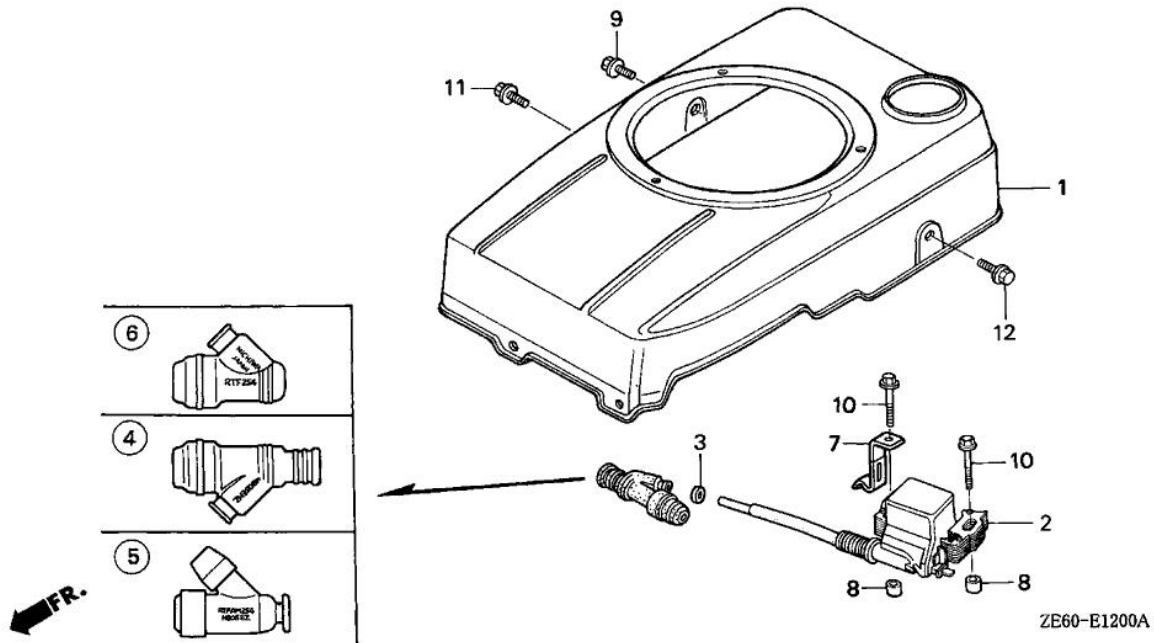

Ref.	Part Number	Part Description	Qty.
001	19610-ZE6-020ZB	COVER, FAN *NH1*(BLACK)	(NOT AVAILABLE) 001
001	19610-ZE6-020ZE	COVER, FAN *R280*(POWER RED)	001
002	30500-ZE7-063	COIL ASSY., IGNITION	001
003	30505-ZE6-000	GROMMET, IGNITION WIRE	001
005	30700-ZE6-023	CAP ASSY., NOISE SUPPRESSOR	001
009	90013-883-000	BOLT, FLANGE (6X12) (CT200)	001
010	90121-952-000	BOLT, FLANGE (6X25) (CT200)	002
011	95701-06010-00	BOLT, FLANGE (6X10)	001
012	90013-883-000	BOLT, FLANGE (6X12) (CT200)	001