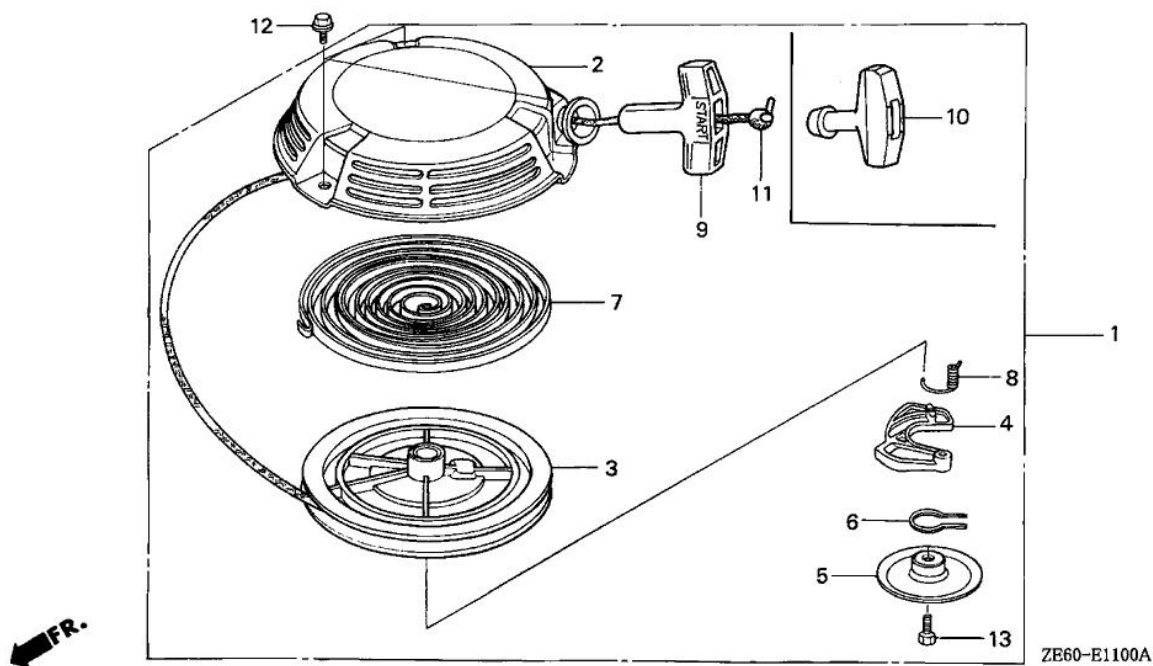

Ref.	Part Number	Part Description		Qty.
001	28400-ZE6-003ZB	STARTER ASSY., RECOIL *NH1*(BLACK)	(NOT AVAILABLE)	001
001	28400-ZE6-003ZD	STARTER ASSY., RECOIL *R280*(POWER RED)		001
002	28410-ZE6-003ZA	CASE, RECOIL STARTER *R8*(BRIGHT RED)		001
002	28410-ZE6-003ZB	CASE, RECOIL STARTER *NH1*(BLACK)	(NOT AVAILABLE)	001
003	28420-ZE6-003	PULLEY, RECOIL STARTER		001
004	28422-896-010	RATCHET, STARTER		001
005	28431-896-000	PLATE, FRICTION		001
006	28441-896-000	SPRING, FRICTION		001
007	28442-ZE6-003	SPRING, RECOIL STARTER		001
008	28443-896-000	SPRING, RETURN		001
009	28461-ZE1-013	KNOB, RECOIL STARTER		001
011	28462-ZA7-003	ROPE, RECOIL STARTER		001
011	28462-ZE6-T02	ROPE, LONG (55")		001
012	95701-06008-00	BOLT, FLANGE (6X8)		003
013	92101-06012-0H	BOLT, HEX. (6X12)		001