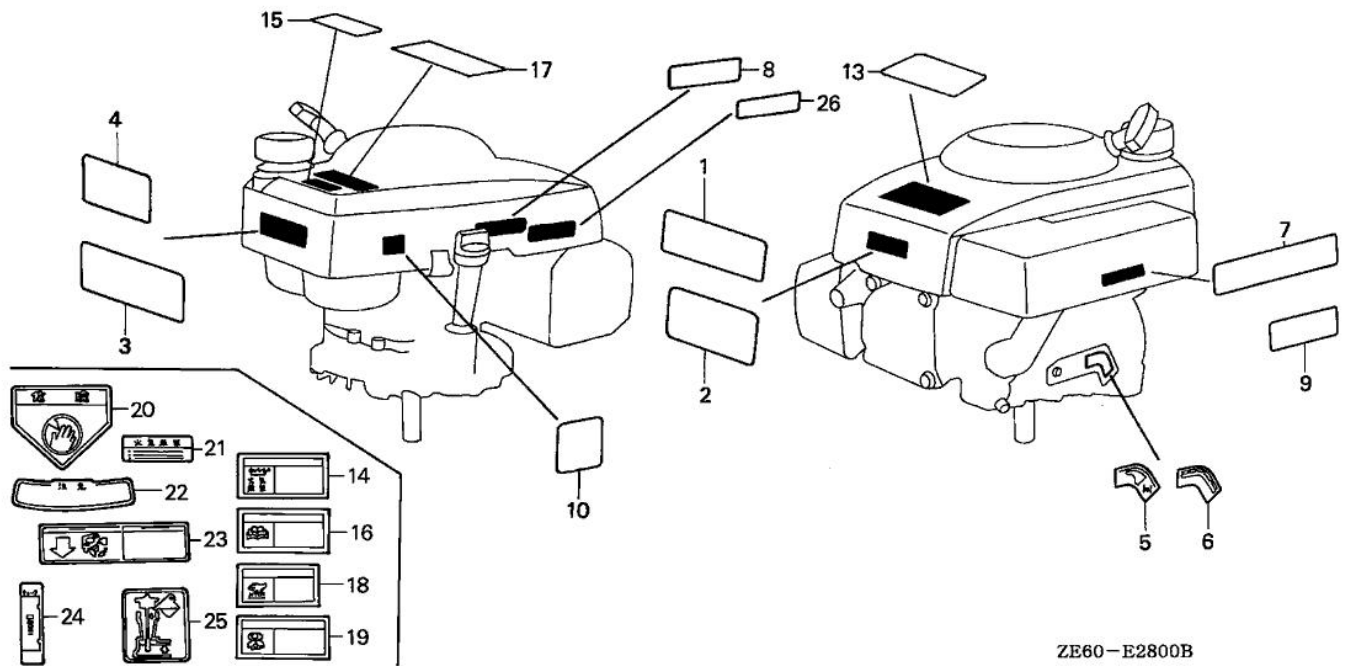

ZE60-E1700A

Ref.	Part Number	Part Description	Qty.
001	16952-ZE6-000	FILTER, FUEL	001
002	17510-ZE6-000	TANK, FUEL	001
003	17512-ZE6-000	TUBE, FUEL	001
004	17515-ZE6-000	RUBBER, TANK MOUNTING	001
005	17516-896-700	RUBBER B, TANK MOUNTING	002
006	17517-ZE6-000	STAY, TANK	001
007	17518-ZE6-000	COLLAR, TANK SETTING	001
008	17620-ZG9-000	CAP ASSY., FUEL TANK	001
009	17622-888-010	SPONGE, FUEL CAP BREATHER	001
010	17624-ZE7-000	GASKET, FUEL CAP	001
011	90014-952-000	BOLT, FLANGE (6X14) (CT200)	002
012	90455-896-700	WASHER, TANK MOUNTING	001
013	90682-959-661	CLIP B, CABLE (9MM BLACK)	001
014	95002-02080	CLIP, TUBE (B8)	001
015	95002-70000	CLIP, TUBE (C11)	001
016	95701-08050-00	BOLT, FLANGE (8X50)	001

Ref.	Part Number	Part Description	Qty.
002	16551-ZE6-000	ARM, GOVERNOR	001
003	16555-ZE6-000	ROD, GOVERNOR	001
004	16561-ZE6-640	SPRING, GOVERNOR	001
005	16562-ZE6-000	SPRING, THROTTLE RETURN	001
008	16570-ZE6-820	CONTROL	001
009	16573-ZE6-010	ROD, CHOKE	001
011	16576-891-000	HOLDER, CABLE	001
012	16584-883-300	SPRING, CONTROL ADJUSTING	001
013	16599-ZG1-M10	COLLAR, STOPPER	001
014	17100-ZE6-000	PROTECTOR, CONTROL	001
016	36100-ZE6-641	SWITCH ASSY., ENGINE STOP	001
017	36120-ZE6-010	SPRING, SWITCH CONTROL	001
018	90014-952-000	BOLT, FLANGE (6X14) (CT200)	002
020	93500-04008-0A	SCREW, PAN (4X8)	001
021	93500-05016-0A	SCREW, PAN (5X16)	001
024	94050-06000	NUT, FLANGE (6MM)	001
025	95701-06010-00	BOLT, FLANGE (6X10)	002
027	90016-ZF5-W40	SCREW, RECESSED (5X20)	001
029	90015-ZE5-010	BOLT, GOVERNOR ARM	001