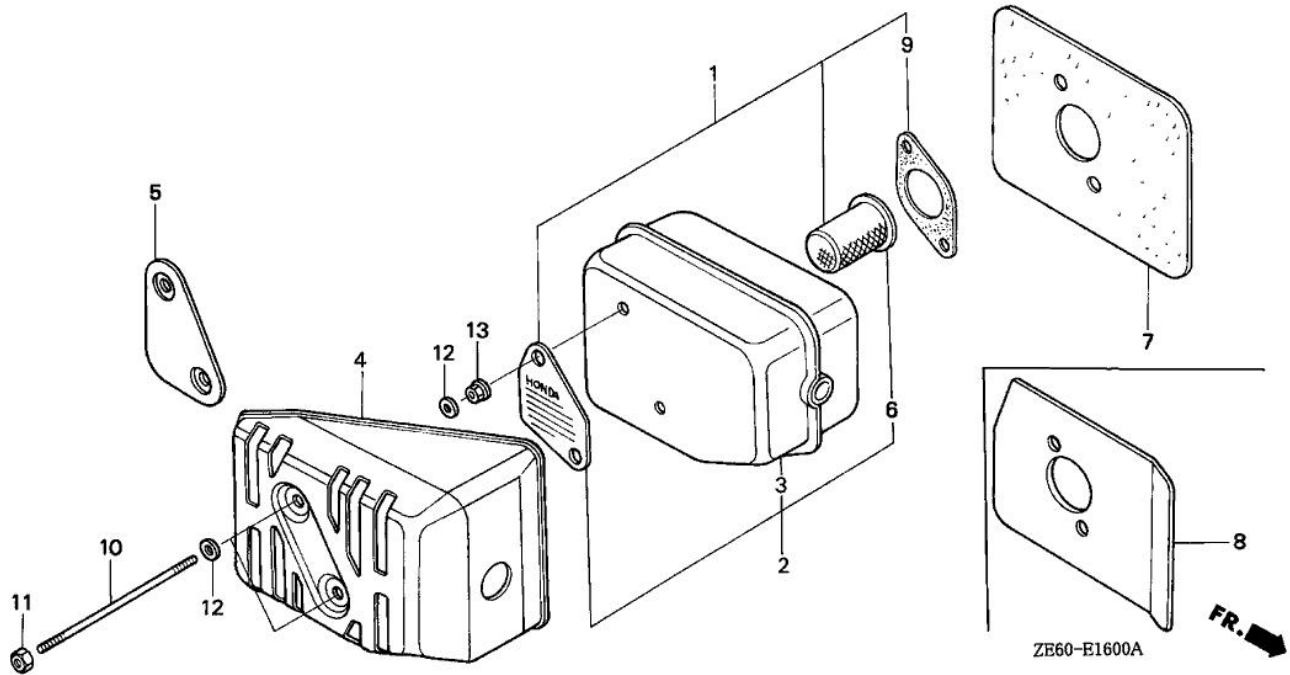

Ref.	Part Number	Part Description	Qty.
001	06180-ZE6-820	ARRESTER KIT, SPARK	(1)
002	183A1-ZE6-003	MUFFLER	(1)
003	18310-ZE6-003	MUFFLER	001
004	18320-ZE6-020	PROTECTOR, MUFFLER	001
006	06180-888-505	ARRESTER KIT, SPARK	(1)
007	18381-ZE6-000	GASKET, MUFFLER	(1)
008	18381-ZE6-800	GASKET, MUFFLER	001
009	18381-ZE6-820	GASKET, MUFFLER	(1)
010	90013-ZE6-000	BOLT, STUD (6X93)	002
010	90013-ZE7-000	BOLT, STUD (6X82)	002
011	90343-ZE6-000	NUT, SELF-LOCK (6MM)	002