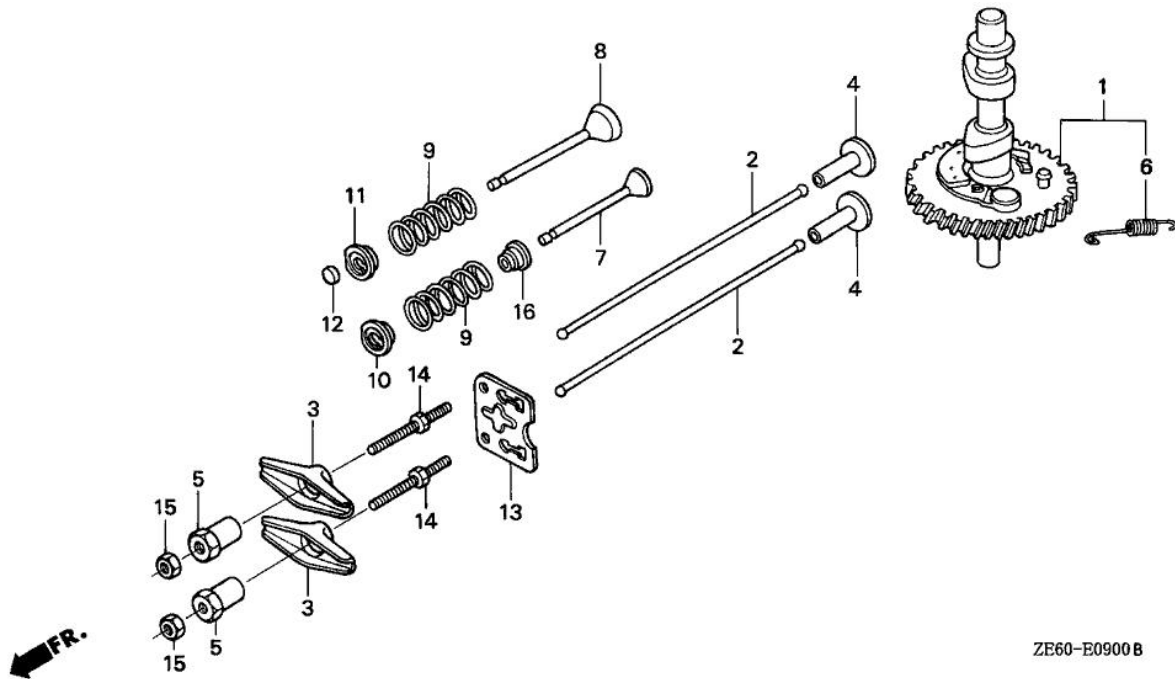

ZE60-E0900B

Ref.	Part Number	Part Description	Qty.
001	14100-ZE6-000	CAMSHAFT ASSY.	001
001	14100-ZE6-W00	CAMSHAFT ASSY.	001
002	14410-ZE0-010	ROD, PUSH	002
003	14431-ZE1-000	ARM, VALVE ROCKER	002
004	14441-ZE1-000	LIFTER, VALVE	002
004	14441-ZE1-010	LIFTER, VALVE	002
005	14451-ZE1-013	PIVOT, ROCKER ARM	002
005	14451-Z4M-000	PIVOT, ROCKER ARM	002
006	14568-ZE1-000	SPRING, WEIGHT RETURN	001
007	14711-ZE0-000	VALVE, IN.	001
007	14711-ZE0-010	VALVE, IN.	001
008	14721-ZE6-000	VALVE, EX.	001
008	14721-ZE6-010	VALVE, EX.	001
009	14751-ZE1-000	SPRING, VALVE	002
010	14771-ZE1-000	RETAINER, IN. VALVE SPRING	001
011	14771-ZE1-000	RETAINER, IN. VALVE SPRING	001
013	14791-ZE0-010	PLATE, PUSH ROD GUIDE	001
014	90012-ZE0-000	BOLT, PIVOT (6MM)	002
014	90012-ZE0-010	BOLT, PIVOT (8MM)	002
015	90206-ZE1-000	NUT, PIVOT ADJUSTING	002
016	12209-ZE6-003	SEAL, VALVE STEM	001