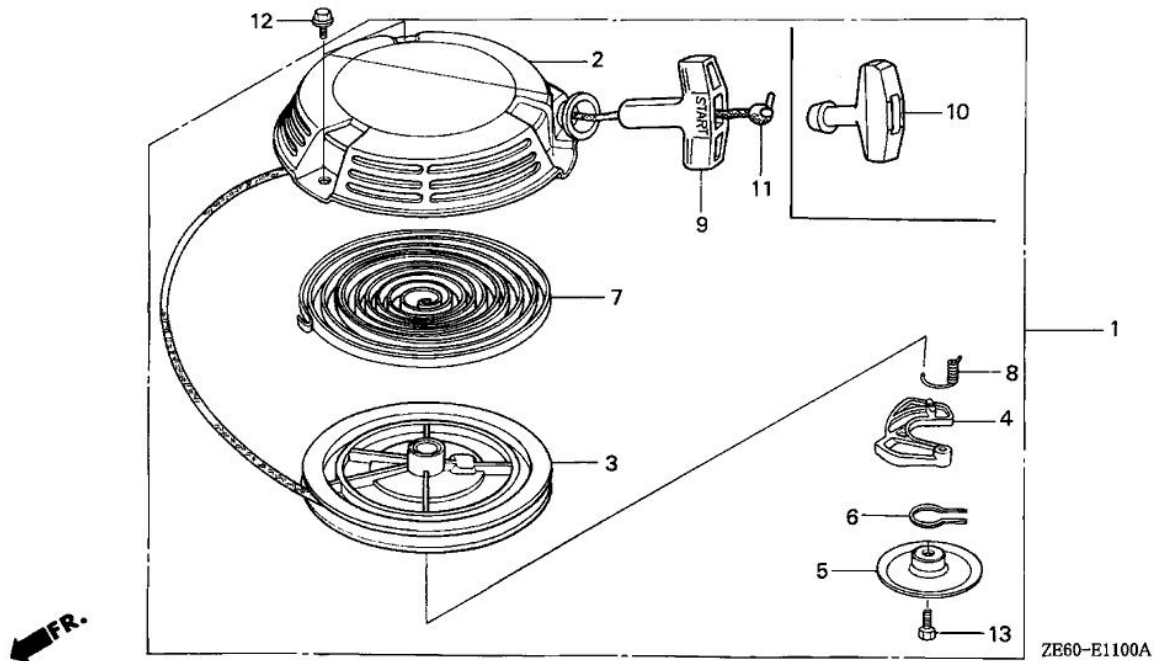

ZE60-E1100A

Ref.	Part Number	Part Description	Qty.
001	28400-ZE6-003ZD	STARTER ASSY., RECOIL *R280*(POWER RED)	001
002	28410-ZE6-003ZA	CASE, RECOIL STARTER *R8*(BRIGHT RED)	001
002	28410-ZE6-003ZE	CASE, RECOIL STARTER *R280*(POWER RED)	001
003	28420-ZE6-003	PULLEY, RECOIL STARTER	001
003	28420-ZE6-003	PULLEY, RECOIL STARTER	001
003	28420-ZE7-003	PULLEY, RECOIL STARTER	001
004	28422-896-010	RATCHET, STARTER	001
005	28431-896-000	PLATE, FRICTION	001
006	28441-896-000	SPRING, FRICTION	001
007	28442-896-700	SPRING, RECOIL STARTER	001
007	28442-ZE6-003	SPRING, RECOIL STARTER	001
008	28443-896-000	SPRING, RETURN	001
009	28461-ZE1-013	KNOB, RECOIL STARTER	001
010	28461-878-810	GRIP, STARTER	001
011	28462-ZA7-003	ROPE, RECOIL STARTER	001
011	28462-ZE6-T02	ROPE, LONG (55")	001
012	90012-ZE6-000	BOLT, FLANGE (6X8)	003
012	95701-06008-00	BOLT, FLANGE (6X8)	003
013	92101-06012-0H	BOLT, HEX. (6X12)	001