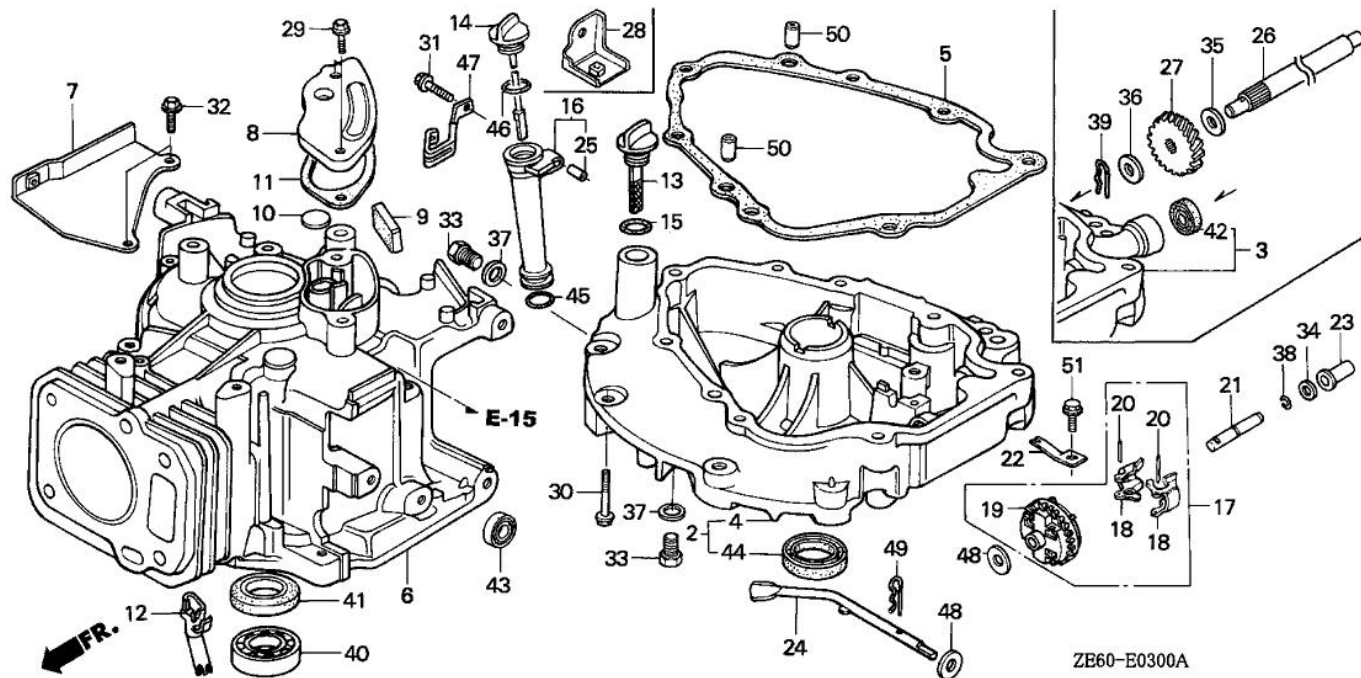

TRU-POWER, INC.

Model Name	GXV120	Product Line	GENERAL PURPOSE ENGINE
Mfg		Type	N1
Section	ENGINE	Illustration	CYLINDER HEAD

Ref.	Part Number	Part Description	Qty.
001	12200-ZE6-406	CYLINDER HEAD	001
001	12200-ZE6-T00	CYLINDER HEAD (USA)	001
001	122A0-ZE6-000	CYLINDER HEAD (NOT AVAILABLE)	001
002	12204-ZE1-306	GUIDE, VALVE (OVER SIZE)	(1)
003	12205-ZE1-315	GUIDE, EX. VALVE (OVER SIZE)	(1)
004	12205-ZE1-315	GUIDE, EX. VALVE (OVER SIZE)	(1)
005	12216-ZE5-300	CLIP, VALVE GUIDE	001
006	12251-ZE6-000	GASKET, CYLINDER HEAD	001
007	12310-ZE7-000	COVER, HEAD	001
008	12391-ZE7-M10	GASKET, HEAD COVER	001
009	90014-952-000	BOLT, FLANGE (6X14) (CT200)	002
010	90013-883-000	BOLT, FLANGE (6X12) (CT200)	002
010	90016-ZE1-000	BOLT, FLANGE (6X13) (CT200)	002
011	90043-ZE1-010	BOLT, STUD (6X109)	002
011	90043-ZE1-020	BOLT, STUD (6X112)	002
011	90043-ZE6-000	BOLT, STUD (6X109)	002
012	90474-704-000	WASHER	002
013	94301-10160	PIN, DOWEL (10X16)	002
014	95701-08045-00	BOLT, FLANGE (8X45)	004
015	98079-54846	SPARK PLUG (BPR4ES) (NGK)	(1)
015	98079-54855	SPARK PLUG (W14EPR-U) (DENSO)	(1)
015	98079-55841	SPARK PLUG (BP5ES) (NGK)	001
015	98079-55854	SPARK PLUG (W16EP-U) (DENSO)	001
015	98079-56846	SPARK PLUG (BPR6ES) (NGK)	(1)
015	98079-56855	SPARK PLUG (W20EPR-U) (DENSO)	(1)