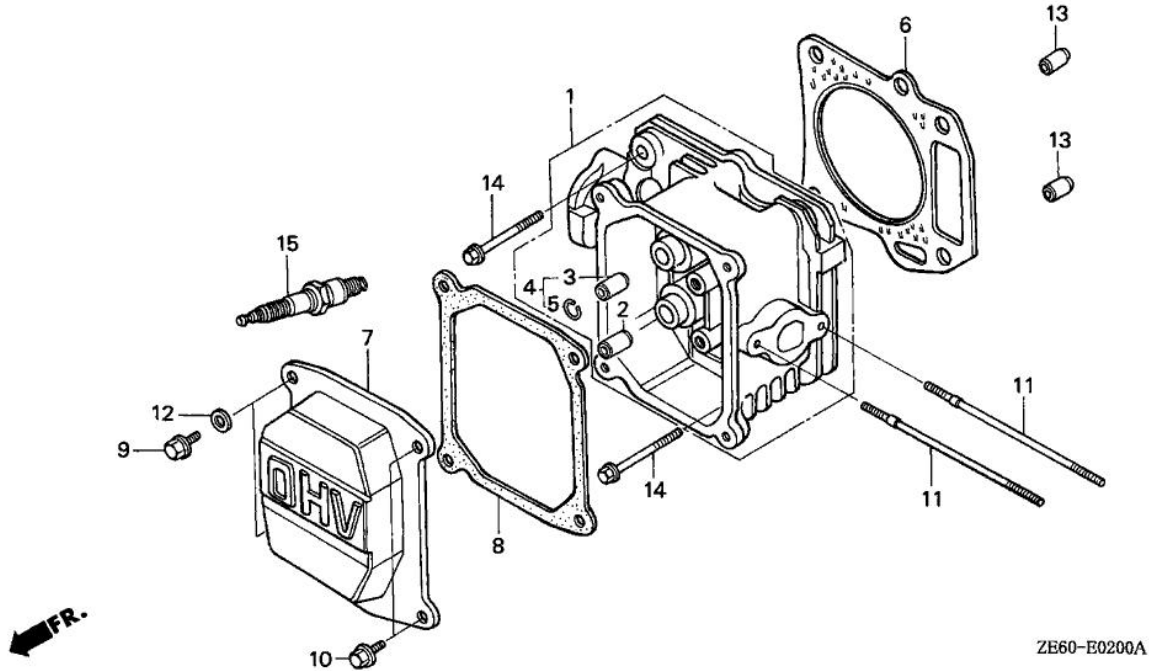

TRU-POWER, INC.

Model Name	GXV120	Product Line	GENERAL PURPOSE ENGINE
Mfg		Type	N1
Section	ENGINE	Illustration	CYLINDER HEAD

Ref.	Part Number	Part Description	Qty.
001	12200-ZE6-406	CYLINDER HEAD	001
001	12200-ZE6-T00	CYLINDER HEAD (USA)	001
001	122A0-ZE6-000	CYLINDER HEAD (NOT AVAILABLE)	001
002	12204-ZE1-306	GUIDE, VALVE (OVER SIZE)	(1)
003	12205-ZE1-315	GUIDE, EX. VALVE (OVER SIZE)	(1)
004	12205-ZE1-315	GUIDE, EX. VALVE (OVER SIZE)	(1)
005	12216-ZE5-300	CLIP, VALVE GUIDE	001
006	12251-ZE6-000	GASKET, CYLINDER HEAD	001
007	12310-ZE7-000	COVER, HEAD	001
008	12391-ZE7-M10	GASKET, HEAD COVER	001
009	90014-952-000	BOLT, FLANGE (6X14) (CT200)	002
010	90013-883-000	BOLT, FLANGE (6X12) (CT200)	002
010	90016-ZE1-000	BOLT, FLANGE (6X13) (CT200)	002
011	90043-ZE1-010	BOLT, STUD (6X109)	002
011	90043-ZE1-020	BOLT, STUD (6X112)	002
011	90043-ZE6-000	BOLT, STUD (6X109)	002
012	90474-704-000	WASHER	002
013	94301-10160	PIN, DOWEL (10X16)	002
014	95701-08045-00	BOLT, FLANGE (8X45)	004
015	98079-54846	SPARK PLUG (BPR4ES) (NGK)	(1)
015	98079-54855	SPARK PLUG (W14EPR-U) (DENSO)	(1)
015	98079-55841	SPARK PLUG (BP5ES) (NGK)	001
015	98079-55854	SPARK PLUG (W16EP-U) (DENSO)	001
015	98079-56846	SPARK PLUG (BPR6ES) (NGK)	(1)
015	98079-56855	SPARK PLUG (W20EPR-U) (DENSO)	(1)