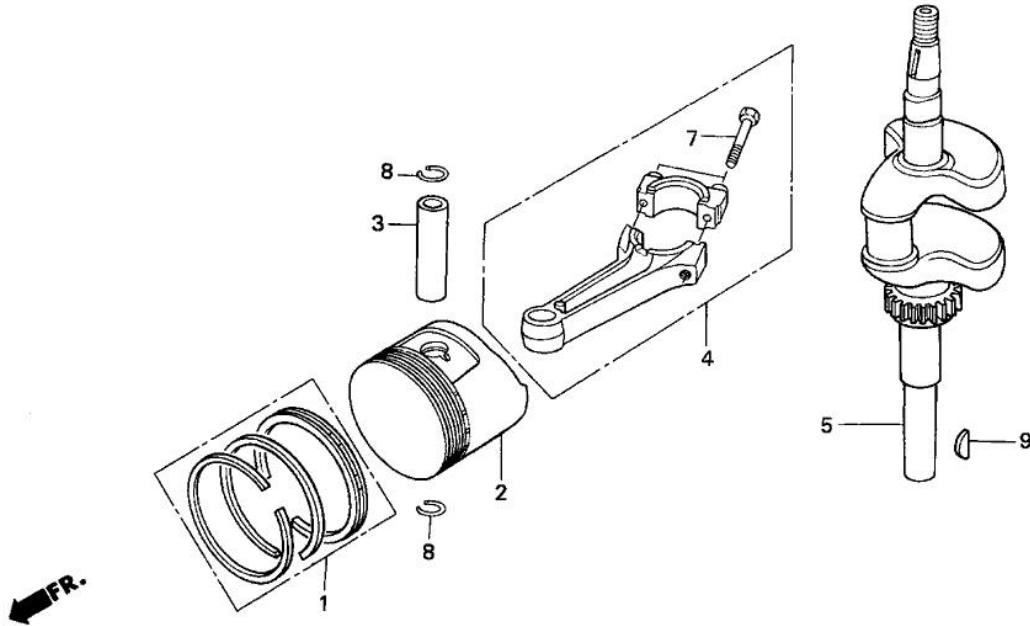

ZE60-E0800A

Ref.	Part Number	Part Description	Qty.
001	13010-ZE6-003	RING SET, PISTON (STD)	001
001	13010-ZE6-004	RING SET, PISTON (STD)	001
001	13010-ZE6-013	RING SET, PISTON (STD) (NIPPON)	001
001	13010-ZE6-013	RING SET, PISTON (STD) (NIPPON)	001
001	13010-ZH7-003	RING SET, PISTON (STD) (TEIKOKU)	001
001	13010-ZH7-004	RING SET, PISTON (STD) (NIPPON)	001
001	13011-ZE6-003	RING SET, PISTON (0.25)	(1)
001	13011-ZE6-004	RING SET, PISTON (0.25)	(1)
001	13011-ZE6-013	RING SET, PISTON (0.25) (NIPPON)	(1)
001	13011-ZE6-013	RING SET, PISTON (0.25) (NIPPON)	(1)
001	13011-ZE6-014	RING SET, PISTON (0.25) (TEIKOKU)	(1)
001	13011-ZH7-003	RING SET, PISTON (0.25) (TEIKOKU)	(1)
001	13011-ZH7-004	RING SET, PISTON (0.25) (NIPPON)	(1)
001	13012-ZE6-003	RING SET, PISTON (0.50)	(1)
001	13012-ZE6-004	RING SET, PISTON (0.50)	(1)
001	13012-ZE6-013	RING SET, PISTON (0.50) (NIPPON)	(1)
001	13012-ZE6-013	RING SET, PISTON (0.50) (NIPPON)	(1)
001	13012-ZH7-003	RING SET, PISTON (0.50) (TEIKOKU)	(1)
001	13012-ZH7-004	RING SET, PISTON (0.50) (NIPPON)	(1)
001	13013-ZE6-003	RING SET, PISTON (0.75)	(1)
001	13013-ZE6-004	RING SET, PISTON (0.75)	(1)
001	13013-ZE6-013	RING SET, PISTON (0.75) (NIPPON)	(1)
001	13013-ZE6-013	RING SET, PISTON (0.75) (NIPPON)	(1)
001	13013-ZE6-014	RING SET, PISTON (0.75) (TEIKOKU)	(1)
001	13013-ZH7-003	RING SET, PISTON (0.75) (TEIKOKU)	(1)
001	13013-ZH7-004	RING SET, PISTON (0.75) (NIPPON)	(1)
002	13101-ZE6-023	PISTON (STD)	001
002	13101-ZE6-033	PISTON (STD)	001
002	13102-ZE6-003	PISTON (0.25)	(1)
002	13102-ZE6-010	PISTON (0.25)	(1)
002	13102-ZE6-013	PISTON (0.25)	(1)
002	13102-ZE6-023	PISTON (0.25)	(1)
		(NOT AVAILABLE)	(1)