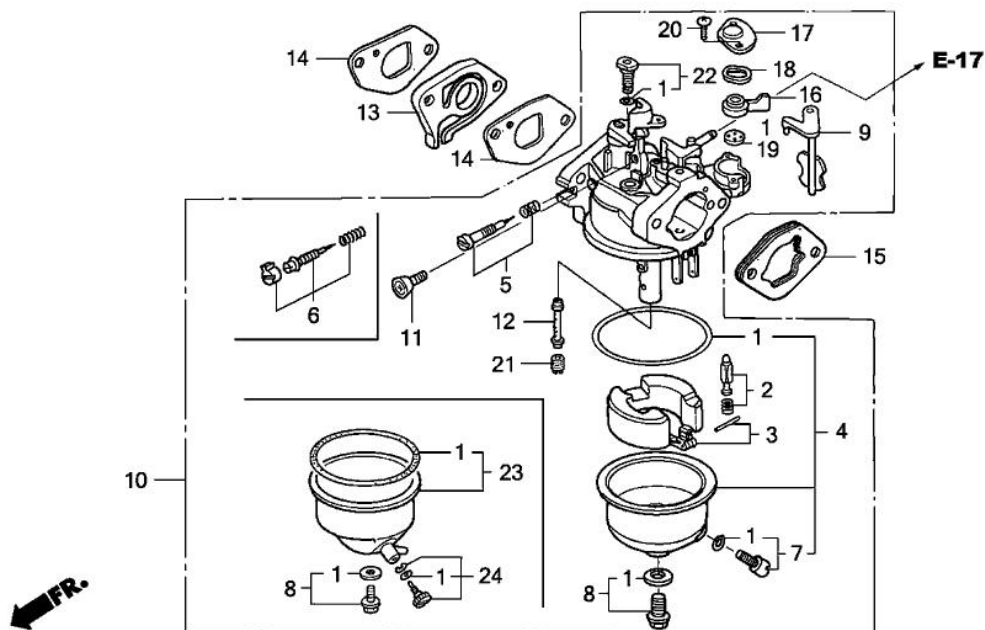

ZE60E1400B

Ref.	Part Number	Part Description	Qty.
001	16010-ZE0-005	GASKET SET (CARBURETOR NO.)	001
001	16010-ZE0-015	GASKET SET (CARBURETOR NO.)	001
001	16010-ZE0-025	GASKET SET (CARBURETOR NO.)	001
001	16010-ZE0-025	GASKET SET (CARBURETOR NO.)	001
002	16011-ZE0-005	VALVE SET, FLOAT	001
003	16013-ZE0-005	FLOAT SET	001
004	16015-ZE0-831	CHAMBER SET, FLOAT (CARBURETOR NO.)	001
004	16015-ZE1-811	CHAMBER SET, FLOAT (CARBURETOR NO.)	001
005	16016-ZE0-005	SCREW SET, PILOT (CARBURETOR NO.)	001
006	16016-ZH7-W01	SCREW SET, PILOT (CARBURETOR NO.)	001
007	16024-ZE1-811	SCREW SET, DRAIN (CARBURETOR NO.)	001
008	16028-ZE0-005	SCREW SET	001
008	16028-ZK7-S91	SCREW SET	001
009	16045-ZE6-005	CHOKE SET	001
010	16100-ZE6-025	CARBURETOR ASSY. (BE03A D)	001
010	16100-ZE6-035	CARBURETOR ASSY. (BE03A D/F)	001
010	16100-ZE6-W01	CARBURETOR ASSY. (BE56A B)	001
011	16124-ZE0-005	SCREW, THROTTLE STOP	001
012	16166-ZE6-005	NOZZLE, MAIN (CARBURETOR NO.)	001
012	16166-ZE6-015	NOZZLE, MAIN (CARBURETOR NO.)	001
012	16166-ZE6-W00	NOZZLE, MAIN (CARBURETOR NO.)	001
013	16211-ZE6-000	INSULATOR, CARBURETOR	001
014	16212-ZE6-306	GASKET, INSULATOR	002
014	16212-ZG9-J60	GASKET, INSULATOR	002
015	16220-ZE6-000	SPACER, CARBURETOR	001
015	16220-ZE6-010	SPACER, CARBURETOR	001
016	16953-ZE6-015	LEVER, PETCOCK (CARBURETOR NO.)	001
016	16953-ZE6-015	LEVER, PETCOCK (CARBURETOR NO.)	001
017	16954-ZE1-812	PLATE, LEVER SETTING (CARBURETOR NO.)	001
018	16956-ZE1-811	SPRING, PETCOCK LEVER (CARBURETOR NO.)	001
019	16957-ZE1-811	GASKET, PETCOCK (CARBURETOR NO.)	001
019	16957-ZE1-812	GASKET, PETCOCK (CARBURETOR NO.)	001