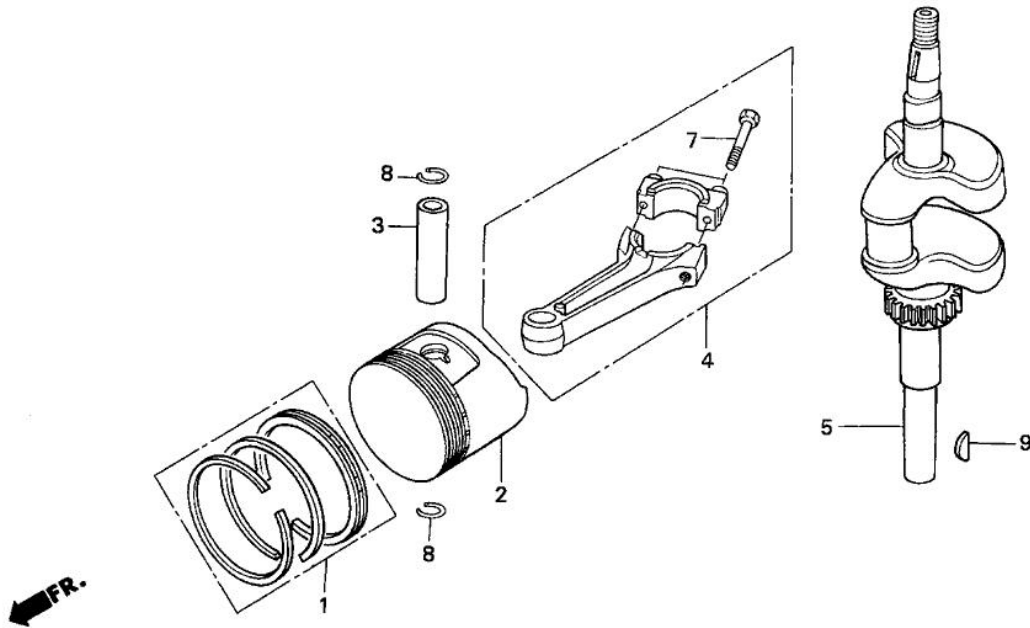

Ref.	Part Number	Part Description	Qty.
001	12200-ZE6-406	CYLINDER HEAD	001
001	12200-ZE6-T00	CYLINDER HEAD (USA)	001
002	12204-ZE1-306	GUIDE, VALVE (OVER SIZE)	(1)
004	12205-ZE1-315	GUIDE, EX. VALVE (OVER SIZE)	(1)
005	12216-ZE5-300	CLIP, VALVE GUIDE	001
006	12251-ZE6-000	GASKET, CYLINDER HEAD	001
007	12310-ZE7-000	COVER, HEAD	001
008	12391-ZE7-M10	GASKET, HEAD COVER	001
009	90016-ZE6-T00	BOLT, FLANGE (6X13)	002
010	95701-06014-00	BOLT, FLANGE (6X14)	002
011	90043-ZE6-T00	BOLT, STUD (6X97)	002
012	90474-704-000	WASHER	002
013	94301-10160	PIN, DOWEL (10X16)	002
014	95701-08050-00	BOLT, FLANGE (8X50)	004
015	98079-54846	SPARK PLUG (BPR4ES) (NGK)	(1)
015	98079-54855	SPARK PLUG (W14EPR-U) (DENSO)	(1)
015	98079-55846	SPARK PLUG (BPR5ES) (NGK)	001
015	98079-55855	SPARK PLUG (W16EPR-U) (DENSO)	001
015	98079-56846	SPARK PLUG (BPR6ES) (NGK)	(1)
015	98079-56855	SPARK PLUG (W20EPR-U) (DENSO)	(1)

Ref.	Part Number	Part Description	Qty.
044	91201-ZG9-U71	OIL SEAL (25X38X7)	001
044	91252-888-003	OIL SEAL (25X38X7) (ARAI)	001
045	91301-805-000	O-RING (26X2.7)	001
046	91301-ZE9-003	O-RING (22.1X2.2)	001
048	94101-06800	WASHER, PLAIN (6MM)	002
049	94251-08000	PIN, LOCK (8MM)	001
050	94301-08140	PIN, DOWEL (8X14)	002
051	95701-06012-08	BOLT, FLANGE (6X12)	001