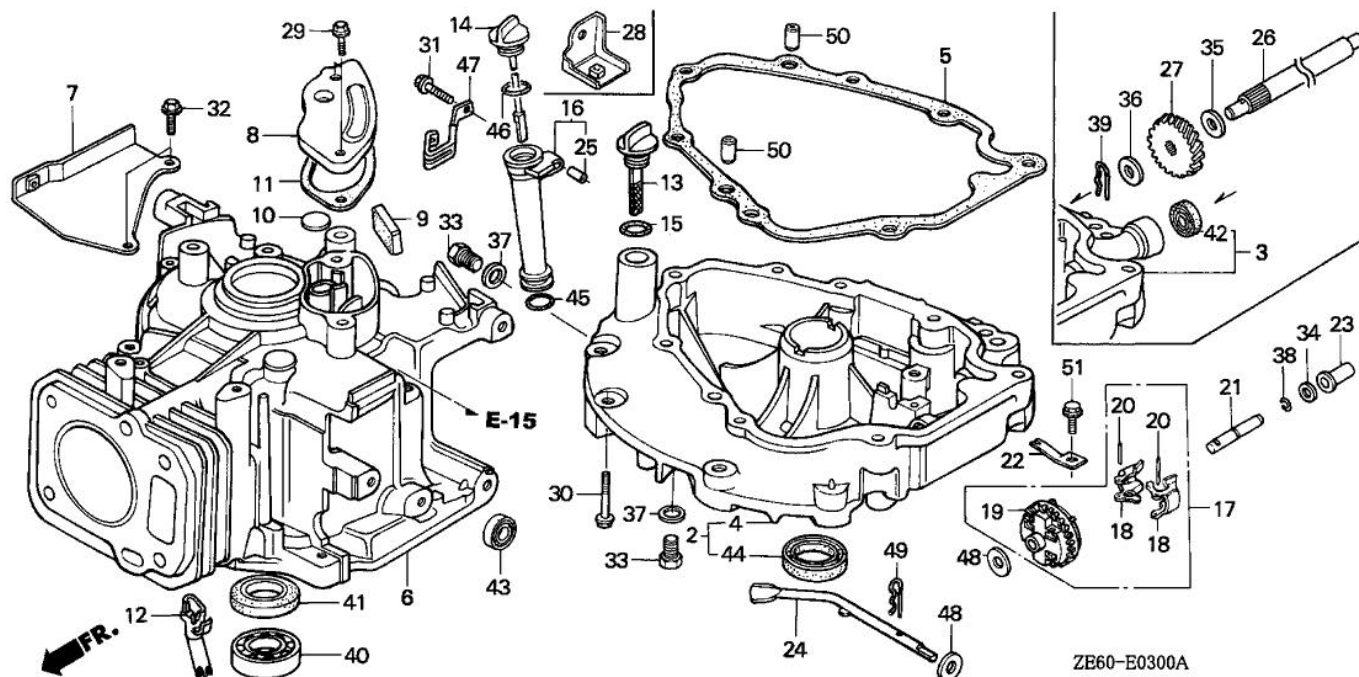

Ref.	Part Number	Part Description	Qty.
001	12200-ZE6-406	CYLINDER HEAD	001
001	12200-ZE6-T00	CYLINDER HEAD (USA)	001
002	12204-ZE1-306	GUIDE, VALVE (OVER SIZE)	(1)
004	12205-ZE1-315	GUIDE, EX. VALVE (OVER SIZE)	(1)
005	12216-ZE5-300	CLIP, VALVE GUIDE	001
006	12251-ZE6-000	GASKET, CYLINDER HEAD	001
007	12310-ZE7-000	COVER, HEAD	001
008	12391-ZE7-M10	GASKET, HEAD COVER	001
009	90016-ZE6-T00	BOLT, FLANGE (6X13)	002
010	95701-06014-00	BOLT, FLANGE (6X14)	002
011	90043-ZE6-T00	BOLT, STUD (6X97)	002
012	90474-704-000	WASHER	002
013	94301-10160	PIN, DOWEL (10X16)	002
014	95701-08050-00	BOLT, FLANGE (8X50)	004
015	98079-54846	SPARK PLUG (BPR4ES) (NGK)	(1)
015	98079-54855	SPARK PLUG (W14EPR-U) (DENSO)	(1)
015	98079-55846	SPARK PLUG (BPR5ES) (NGK)	001
015	98079-55855	SPARK PLUG (W16EPR-U) (DENSO)	001
015	98079-56846	SPARK PLUG (BPR6ES) (NGK)	(1)
015	98079-56855	SPARK PLUG (W20EPR-U) (DENSO)	(1)

Ref.	Part Number	Part Description	Qty.
044	91201-ZG9-U71	OIL SEAL (25X38X7)	001
044	91252-888-003	OIL SEAL (25X38X7) (ARAI)	001
045	91301-805-000	O-RING (26X2.7)	001
046	91301-ZE9-003	O-RING (22.1X2.2)	001
048	94101-06800	WASHER, PLAIN (6MM)	002
049	94251-08000	PIN, LOCK (8MM)	001
050	94301-08140	PIN, DOWEL (8X14)	002
051	95701-06012-08	BOLT, FLANGE (6X12)	001