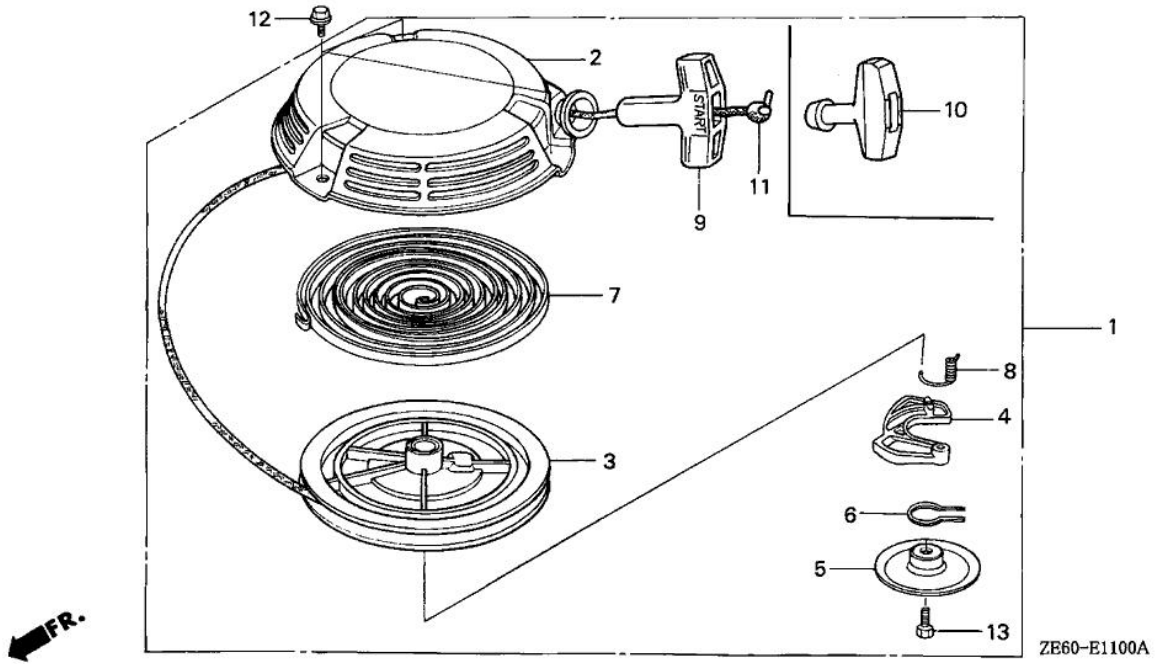

Ref.	Part Number	Part Description	Qty.
044	91201-ZG9-U71	OIL SEAL (25X38X7)	001
044	91252-888-003	OIL SEAL (25X38X7) (ARAI)	001
045	91301-805-000	O-RING (26X2.7)	001
046	91301-ZE9-003	O-RING (22.1X2.2)	001
048	94101-06800	WASHER, PLAIN (6MM)	002
049	94251-08000	PIN, LOCK (8MM)	001
050	94301-08140	PIN, DOWEL (8X14)	002
051	95701-06012-08	BOLT, FLANGE (6X12)	001

ZE60-E0900B

Ref.	Part Number	Part Description	Qty.
001	14100-ZE6-W00	CAMSHAFT ASSY.	001
002	14410-ZE0-010	ROD, PUSH	002
003	14431-ZE1-000	ARM, VALVE ROCKER	002
004	14441-ZE1-000	LIFTER, VALVE	002
005	14451-ZE1-013	PIVOT, ROCKER ARM	002
005	14451-Z4M-000	PIVOT, ROCKER ARM	002
006	14568-ZE1-000	SPRING, WEIGHT RETURN	001
007	14711-ZE0-010	VALVE, IN.	001
008	14721-ZE6-010	VALVE, EX.	001
009	14751-ZE1-000	SPRING, VALVE	002
010	14771-ZE1-000	RETAINER, IN. VALVE SPRING	001
011	14771-ZE1-000	RETAINER, IN. VALVE SPRING	001
013	14791-ZE0-010	PLATE, PUSH ROD GUIDE	001
014	90012-ZE0-010	BOLT, PIVOT (8MM)	002
015	90206-ZE1-000	NUT, PIVOT ADJUSTING	002