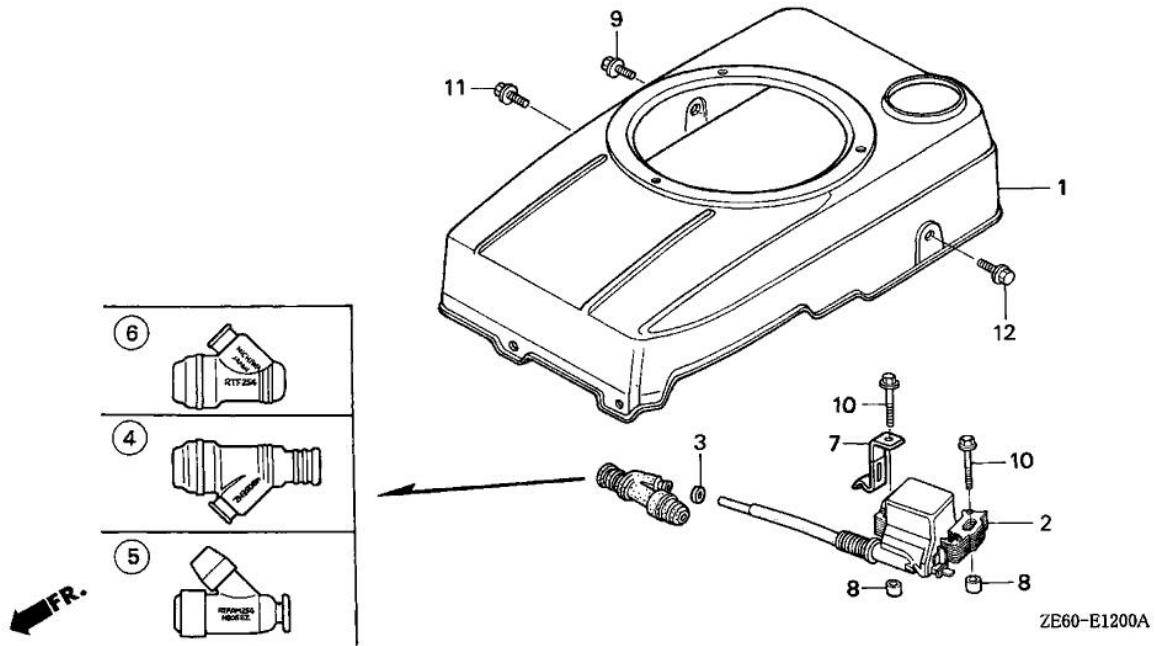

Ref.	Part Number	Part Description	Qty.
001	19610-ZE6-020ZE	COVER, FAN *R280*(POWER RED)	001
002	30500-ZE7-063	COIL ASSY., IGNITION	001
005	30700-ZE6-023	CAP ASSY., NOISE SUPPRESSOR	001
008	75133-960-000	COLLAR, ROTO-STOP	002
010	90014-ZE6-000	BOLT, FLANGE (6X35) (CT200)	002
011	95701-06010-00	BOLT, FLANGE (6X10)	001
012	90013-883-000	BOLT, FLANGE (6X12) (CT200)	001