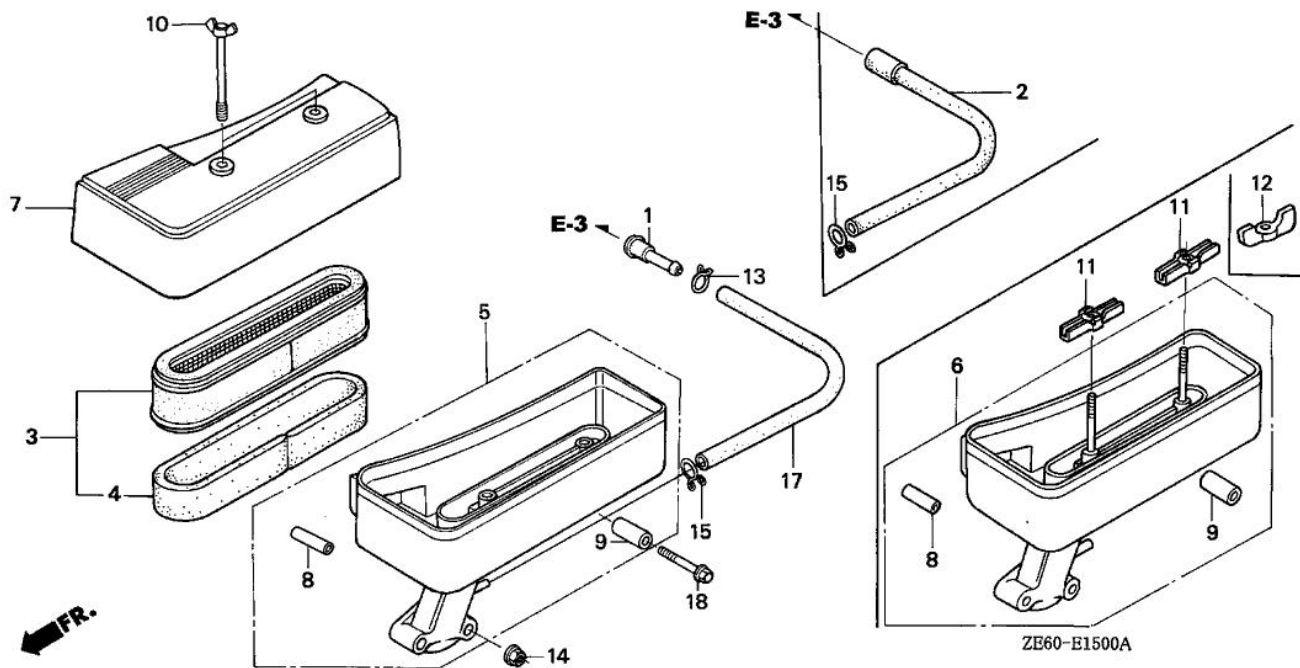

Ref.	Part Number	Part Description	Qty.
001	12150-ZE6-000	JOINT, TUBE (NOT AVAILABLE)	001
002	15721-ZE6-010	TUBE, BREATHER (180MM)	001
003	17210-ZE6-003	ELEMENT, AIR CLEANER	001
003	17210-ZE6-505	ELEMENT, AIR CLEANER	001
005	17220-ZE6-010	HOUSING, AIR CLEANER	001
007	17231-ZE6-000	COVER, AIR CLEANER	001
008	17238-ZE7-010	COLLAR, AIR CLEANER	002
009	17239-ZE6-300	COLLAR B, AIR CLEANER	001
010	17291-GF8-000	BOLT, ELEMENT SETTING	002
013	90652-MB1-000	CLIP, TUBE	001
014	94050-06000	NUT, FLANGE (6MM)	002
015	95002-02120	CLIP, TUBE (B12)	001
018	95701-06035-00	BOLT, FLANGE (6X35)	001