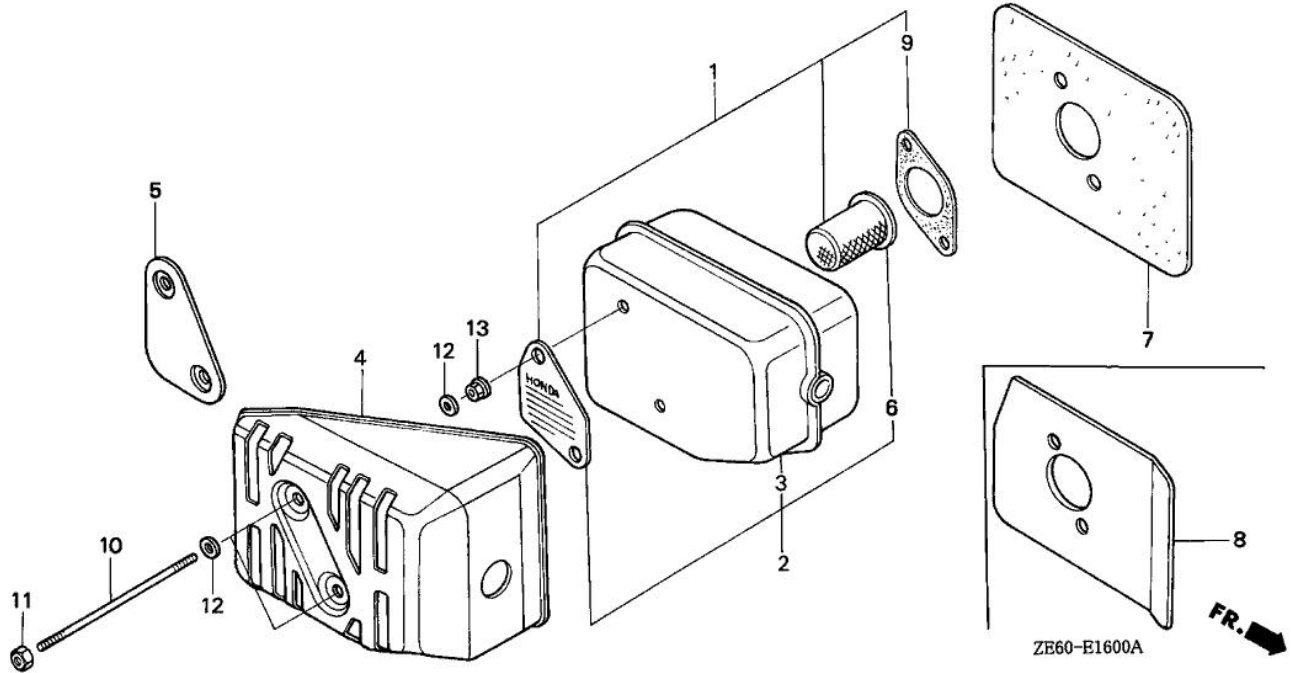

Ref.	Part Number	Part Description	Qty.
001	06180-ZE6-820	ARRESTER KIT, SPARK	(1)
002	183A1-ZE6-003	MUFFLER	(1)
003	18310-ZE6-003	MUFFLER	001
004	18320-ZE6-020	PROTECTOR, MUFFLER	001
006	06180-888-505	ARRESTER KIT, SPARK	(1)
007	18381-ZE6-000	GASKET, MUFFLER	(1)
009	18381-ZE6-820	GASKET, MUFFLER	(1)
010	90013-ZE6-T00	BOLT, STUD (6X81)	002
011	90343-ZE6-000	NUT, SELF-LOCK (6MM)	002
		(NOT AVAILABLE)	
		(NOT AVAILABLE)	
		(NOT AVAILABLE)