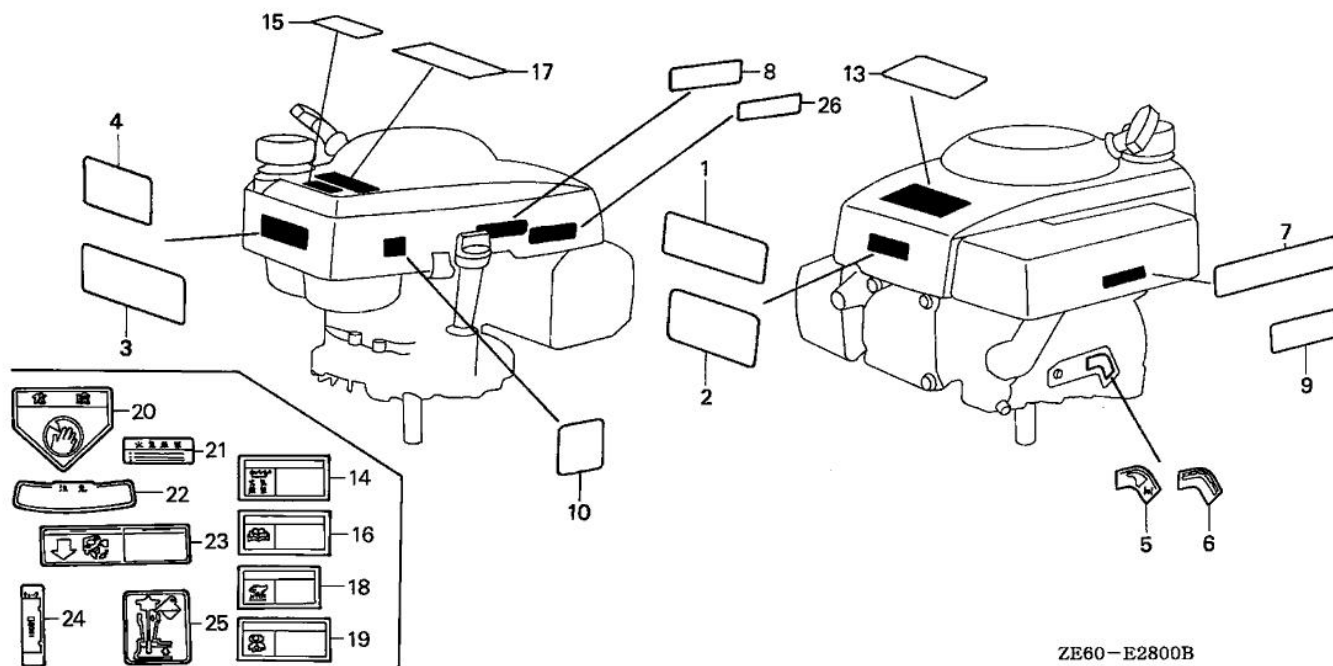

ZB60-E2200A

Ref.	Part Number	Part Description	Qty.
002	16551-ZE6-000	ARM, GOVERNOR	001
003	16555-ZE6-000	ROD, GOVERNOR	001
004	16561-ZE6-640	SPRING, GOVERNOR	001
005	16562-ZE6-000	SPRING, THROTTLE RETURN	001
008	16570-ZE6-640	CONTROL	001
009	16573-ZE6-010	ROD, CHOKE	001
011	16576-891-000	HOLDER, CABLE	001
012	16584-883-300	SPRING, CONTROL ADJUSTING	001
014	17100-ZE6-000	PROTECTOR, CONTROL	001
016	36100-ZE6-641	SWITCH ASSY., ENGINE STOP	001
017	36120-ZE6-010	SPRING, SWITCH CONTROL	001
018	90014-952-000	BOLT, FLANGE (6X14) (CT200)	002
020	93500-04008-0A	SCREW, PAN (4X8)	001
021	93500-05016-0A	SCREW, PAN (5X16)	001
024	94050-06000	NUT, FLANGE (6MM)	001
025	95701-06010-00	BOLT, FLANGE (6X10)	002
027	93500-05020-0A	SCREW, PAN (5X20)	001
029	90015-ZE5-010	BOLT, GOVERNOR ARM	001