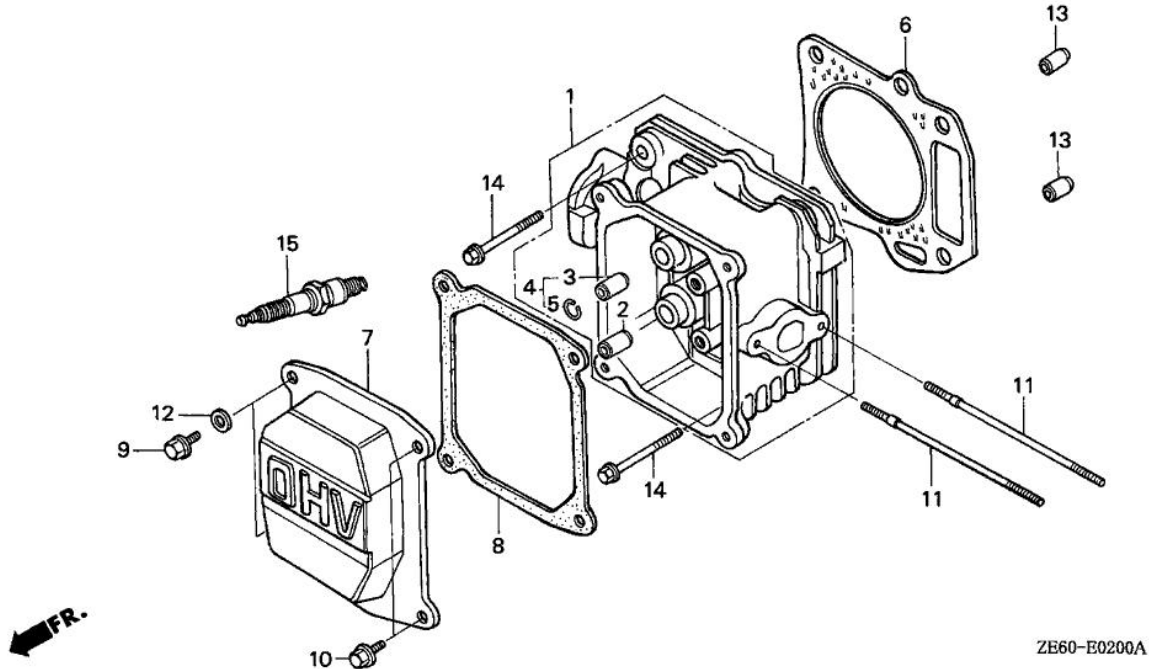

Ref.	Part Number	Part Description	Qty.
001	12200-ZE6-406	CYLINDER HEAD	001
001	12200-ZE6-T00	CYLINDER HEAD (USA)	001
002	12204-ZE1-306	GUIDE, VALVE (OVER SIZE)	(1)
004	12205-ZE1-315	GUIDE, EX. VALVE (OVER SIZE)	(1)
005	12216-ZE5-300	CLIP, VALVE GUIDE	001
006	12251-ZE6-000	GASKET, CYLINDER HEAD	001
007	12310-ZE7-000	COVER, HEAD	001
008	12391-ZE7-M10	GASKET, HEAD COVER	001
009	90016-ZE6-T00	BOLT, FLANGE (6X13)	002
010	95701-06014-00	BOLT, FLANGE (6X14)	002
011	90043-ZE6-T00	BOLT, STUD (6X97)	002
012	90474-704-000	WASHER	002
013	94301-10160	PIN, DOWEL (10X16)	002
014	95701-08050-00	BOLT, FLANGE (8X50)	004
015	98079-54846	SPARK PLUG (BPR4ES) (NGK)	(1)
015	98079-54855	SPARK PLUG (W14EPR-U) (DENSO)	(1)
015	98079-55846	SPARK PLUG (BPR5ES) (NGK)	001
015	98079-55855	SPARK PLUG (W16EPR-U) (DENSO)	001
015	98079-56846	SPARK PLUG (BPR6ES) (NGK)	(1)
015	98079-56855	SPARK PLUG (W20EPR-U) (DENSO)	(1)

Ref.	Part Number	Part Description	Qty.
044	91201-ZG9-U71	OIL SEAL (25X38X7)	001
044	91252-888-003	OIL SEAL (25X38X7) (ARAI)	001
045	91301-805-000	O-RING (26X2.7)	001
046	91301-ZE9-003	O-RING (22.1X2.2)	001
048	94101-06800	WASHER, PLAIN (6MM)	002
049	94251-08000	PIN, LOCK (8MM)	001
050	94301-08140	PIN, DOWEL (8X14)	002
051	95701-06012-08	BOLT, FLANGE (6X12)	001