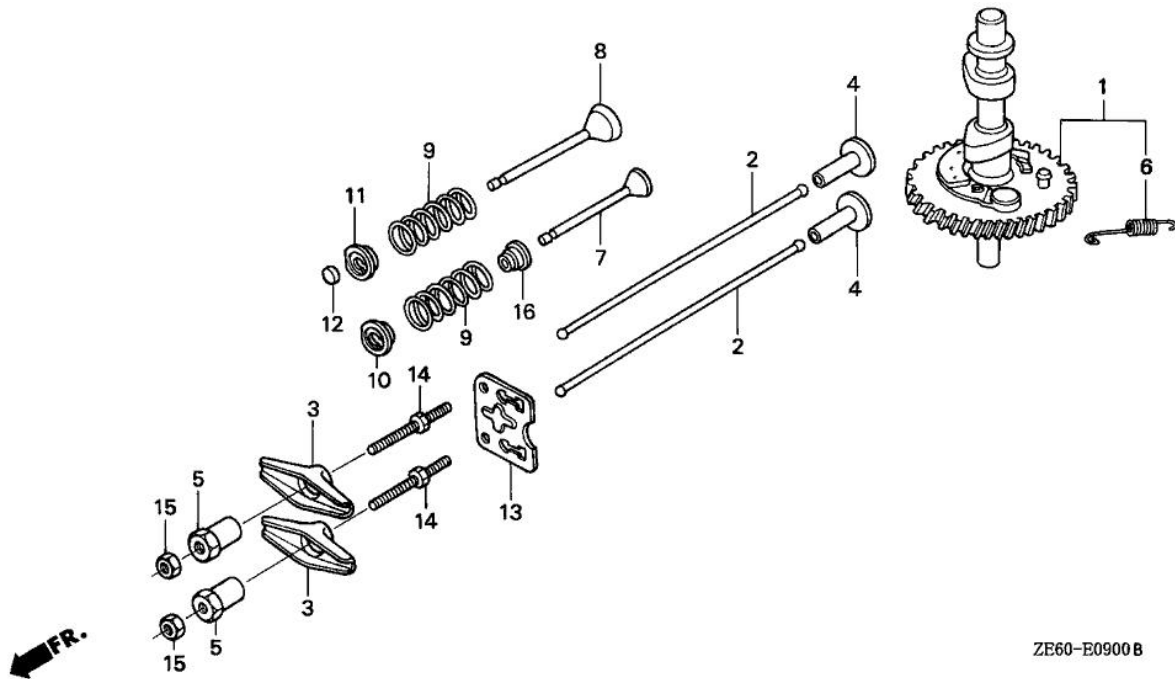

ZE60-E0900B

Ref.	Part Number	Part Description	Qty.
001	14100-ZE6-W00	CAMSHAFT ASSY.	001
002	14410-ZE0-010	ROD, PUSH	002
003	14431-ZE1-000	ARM, VALVE ROCKER	002
004	14441-ZE1-000	LIFTER, VALVE	002
005	14451-ZE1-013	PIVOT, ROCKER ARM	002
005	14451-Z4M-000	PIVOT, ROCKER ARM	002
006	14568-ZE1-000	SPRING, WEIGHT RETURN	001
007	14711-ZE0-010	VALVE, IN.	001
008	14721-ZE6-010	VALVE, EX.	001
009	14751-ZE1-000	SPRING, VALVE	002
010	14771-ZE1-000	RETAINER, IN. VALVE SPRING	001
011	14771-ZE1-000	RETAINER, IN. VALVE SPRING	001
013	14791-ZE0-010	PLATE, PUSH ROD GUIDE	001
014	90012-ZE0-010	BOLT, PIVOT (8MM)	002
015	90206-ZE1-000	NUT, PIVOT ADJUSTING	002