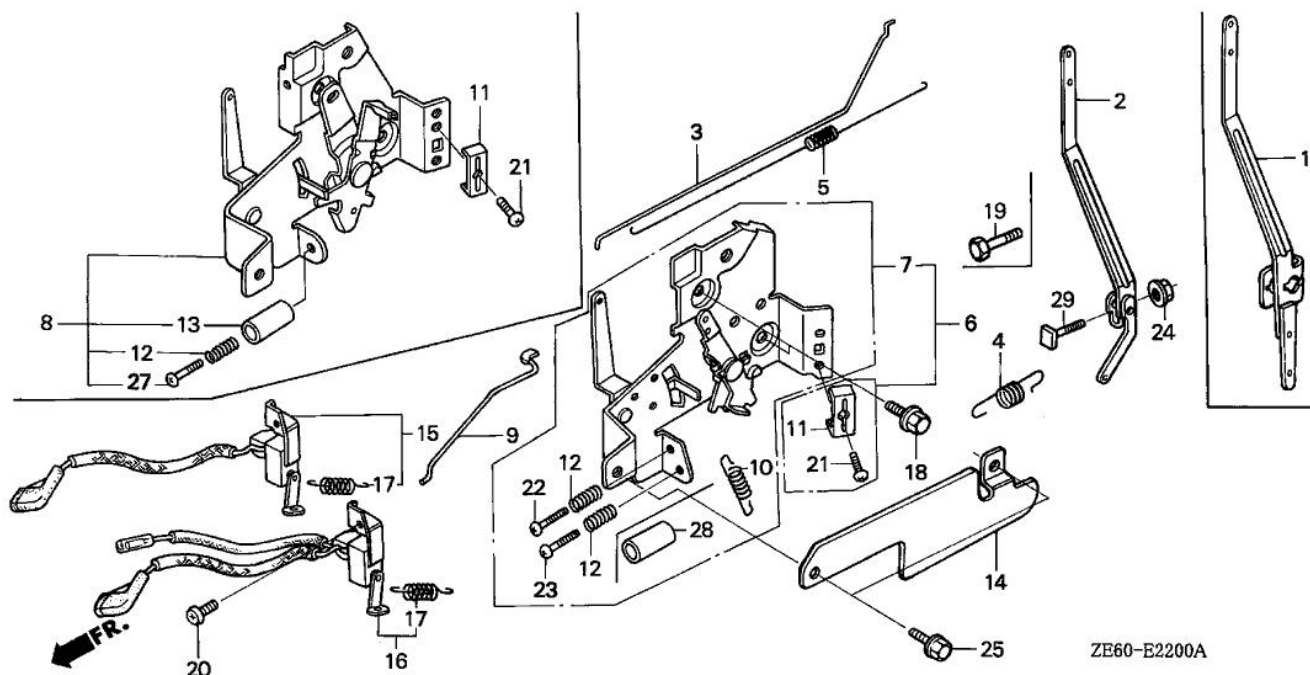

ZB60-E2200A

Ref.	Part Number	Part Description	Qty.
002	16551-ZE6-000	ARM, GOVERNOR	001
003	16555-ZE6-000	ROD, GOVERNOR	001
004	16561-ZE6-640	SPRING, GOVERNOR	001
005	16562-ZE6-000	SPRING, THROTTLE RETURN	001
008	16570-ZE6-640	CONTROL	001
009	16573-ZE6-010	ROD, CHOKE	001
011	16576-891-000	HOLDER, CABLE	001
012	16584-883-300	SPRING, CONTROL ADJUSTING	001
014	17100-ZE6-000	PROTECTOR, CONTROL	001
016	36100-ZE6-641	SWITCH ASSY., ENGINE STOP	001
017	36120-ZE6-010	SPRING, SWITCH CONTROL	001
018	90014-952-000	BOLT, FLANGE (6X14) (CT200)	002
020	93500-04008-0A	SCREW, PAN (4X8)	001
021	93500-05016-0A	SCREW, PAN (5X16)	001
024	94050-06000	NUT, FLANGE (6MM)	001
025	95701-06010-00	BOLT, FLANGE (6X10)	002
027	93500-05020-0A	SCREW, PAN (5X20)	001
029	90015-ZE5-010	BOLT, GOVERNOR ARM	001