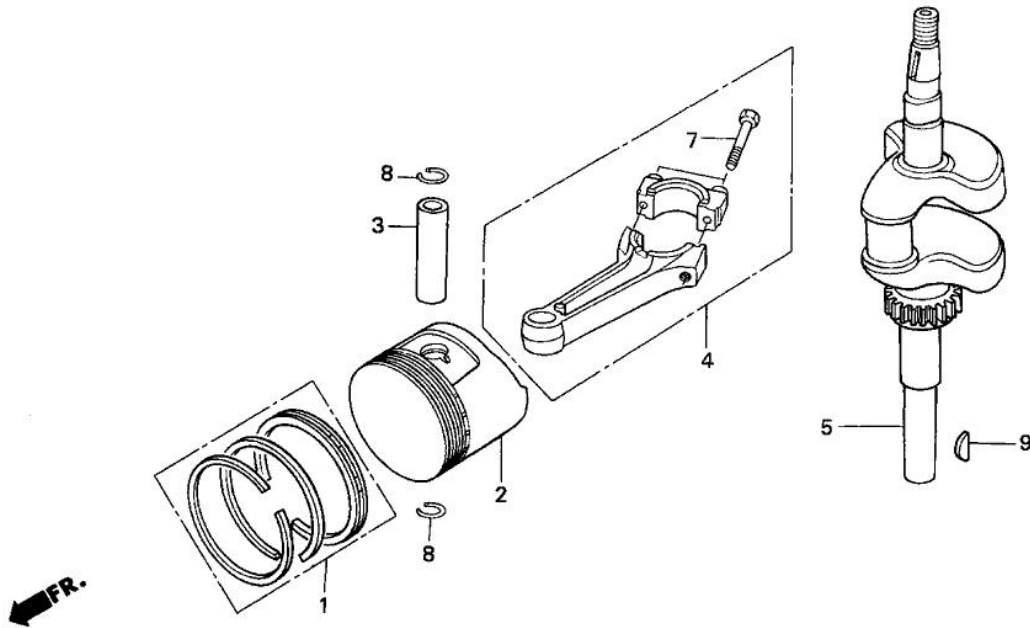

ZE60-E0800A

Ref.	Part Number	Part Description	Qty.
001	13010-ZE6-013	RING SET, PISTON (STD) (NIPPON)	001
001	13010-ZH7-003	RING SET, PISTON (STD) (TEIKOKU)	001
001	13010-ZH7-004	RING SET, PISTON (STD) (NIPPON)	001
001	13011-ZE6-013	RING SET, PISTON (0.25) (NIPPON)	(1)
001	13011-ZE6-014	RING SET, PISTON (0.25) (TEIKOKU)	(1)
001	13011-ZH7-003	RING SET, PISTON (0.25) (TEIKOKU)	(1)
001	13011-ZH7-004	RING SET, PISTON (0.25) (NIPPON)	(1)
001	13012-ZE6-013	RING SET, PISTON (0.50) (NIPPON)	(1)
001	13012-ZH7-003	RING SET, PISTON (0.50) (TEIKOKU)	(1)
001	13012-ZH7-004	RING SET, PISTON (0.50) (NIPPON)	(1)
001	13013-ZE6-013	RING SET, PISTON (0.75) (NIPPON)	(1)
001	13013-ZE6-014	RING SET, PISTON (0.75) (TEIKOKU)	(1)
001	13013-ZH7-003	RING SET, PISTON (0.75) (TEIKOKU)	(1)
001	13013-ZH7-004	RING SET, PISTON (0.75) (NIPPON)	(1)
002	13101-ZE6-023	PISTON (STD)	001
002	13101-ZE6-033	PISTON (STD)	001
002	13102-ZE6-010	PISTON (0.25)	(1)
002	13102-ZE6-023	PISTON (0.25)	(1)
002	13103-ZE6-010	PISTON (0.50)	(1)
002	13103-ZE6-023	PISTON (0.50)	(1)
002	13104-ZE6-010	PISTON (0.75)	(1)
002	13104-ZE6-023	PISTON (0.75)	(1)
003	13111-ZE0-000	PIN, PISTON	001
004	13200-ZE6-010	ROD ASSY., CONNECTING	001
004	13200-ZE6-315	ROD ASSY., CONNECTING (0.25 LOWER SIZE)	(1)
005	13310-ZE6-000	CRANKSHAFT	001
007	90001-ZE1-000	BOLT, CONNECTING ROD	002
008	90551-ZE0-000	CLIP, PISTON PIN (13MM)	002