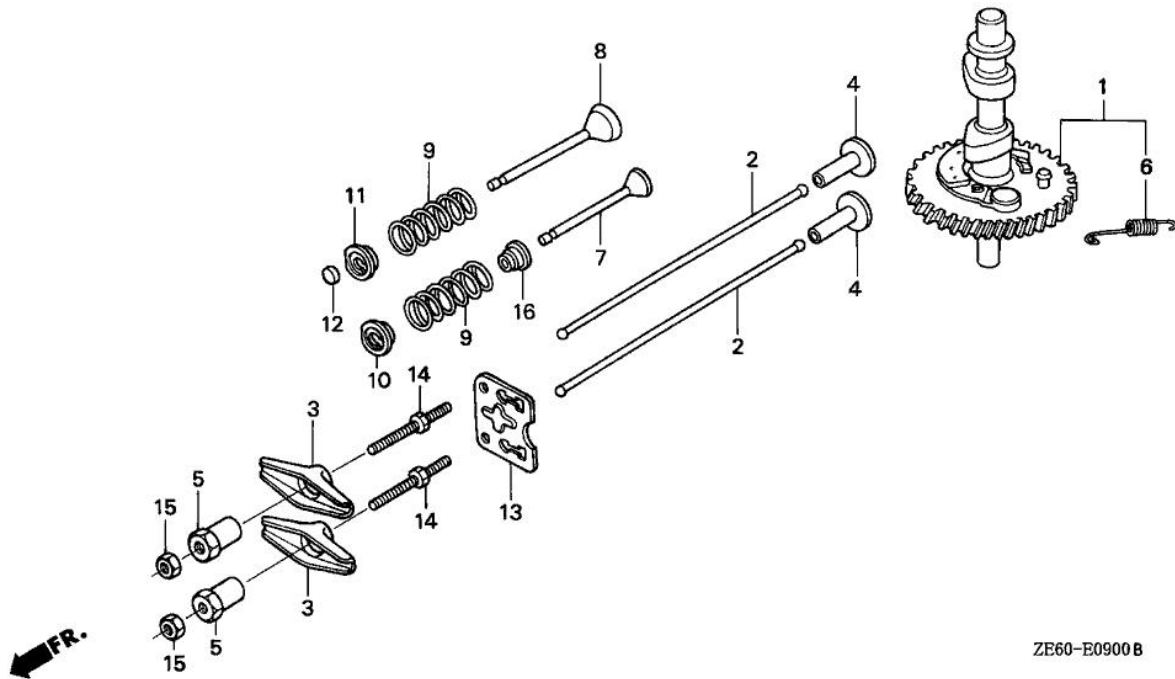

ZE60-E0900 B

Ref.	Part Number	Part Description	Qty.
001	14100-ZE6-W00	CAMSHAFT ASSY.	001
002	14410-ZE0-010	ROD, PUSH	002
003	14431-ZE1-000	ARM, VALVE ROCKER	002
004	14441-ZE1-000	LIFTER, VALVE	002
004	14441-ZE1-010	LIFTER, VALVE	002
005	14451-ZE1-013	PIVOT, ROCKER ARM	002
005	14451-Z4M-000	PIVOT, ROCKER ARM	002
006	14568-ZE1-000	SPRING, WEIGHT RETURN	001
007	14711-ZE0-010	VALVE, IN.	001
008	14721-ZE6-010	VALVE, EX.	001
009	14751-ZE1-000	SPRING, VALVE	002
010	14771-ZE1-000	RETAINER, IN. VALVE SPRING	001
011	14771-ZE1-000	RETAINER, IN. VALVE SPRING	001
013	14791-ZE0-010	PLATE, PUSH ROD GUIDE	001
014	90012-ZE0-010	BOLT, PIVOT (8MM)	002
015	90206-ZE1-000	NUT, PIVOT ADJUSTING	002
016	12209-ZE6-003	SEAL, VALVE STEM	001