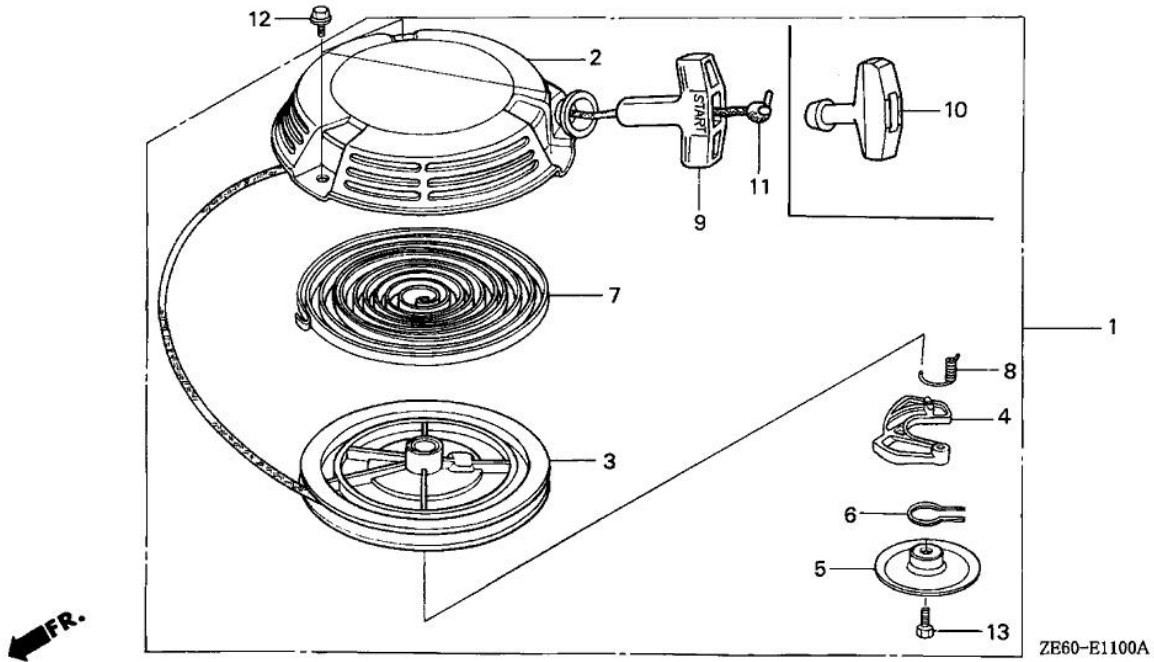

Ref.	Part Number	Part Description	Qty.
001	28400-ZE6-003ZD	STARTER ASSY., RECOIL *R280*(POWER RED)	001
002	28410-ZE6-003ZA	CASE, RECOIL STARTER *R8*(BRIGHT RED)	001
002	28410-ZE6-003ZE	CASE, RECOIL STARTER *R280*(POWER RED)	001
003	28420-ZE6-003	PULLEY, RECOIL STARTER	001
004	28422-896-010	RATCHET, STARTER	001
005	28431-896-000	PLATE, FRICTION	001
006	28441-896-000	SPRING, FRICTION	001
007	28442-ZE6-003	SPRING, RECOIL STARTER	001
008	28443-896-000	SPRING, RETURN	001
009	28461-ZE1-013	KNOB, RECOIL STARTER	001
011	28462-ZA7-003	ROPE, RECOIL STARTER	001
011	28462-ZE6-T02	ROPE, LONG (55")	001
012	95701-06008-00	BOLT, FLANGE (6X8)	003
013	92101-06012-0H	BOLT, HEX. (6X12)	001