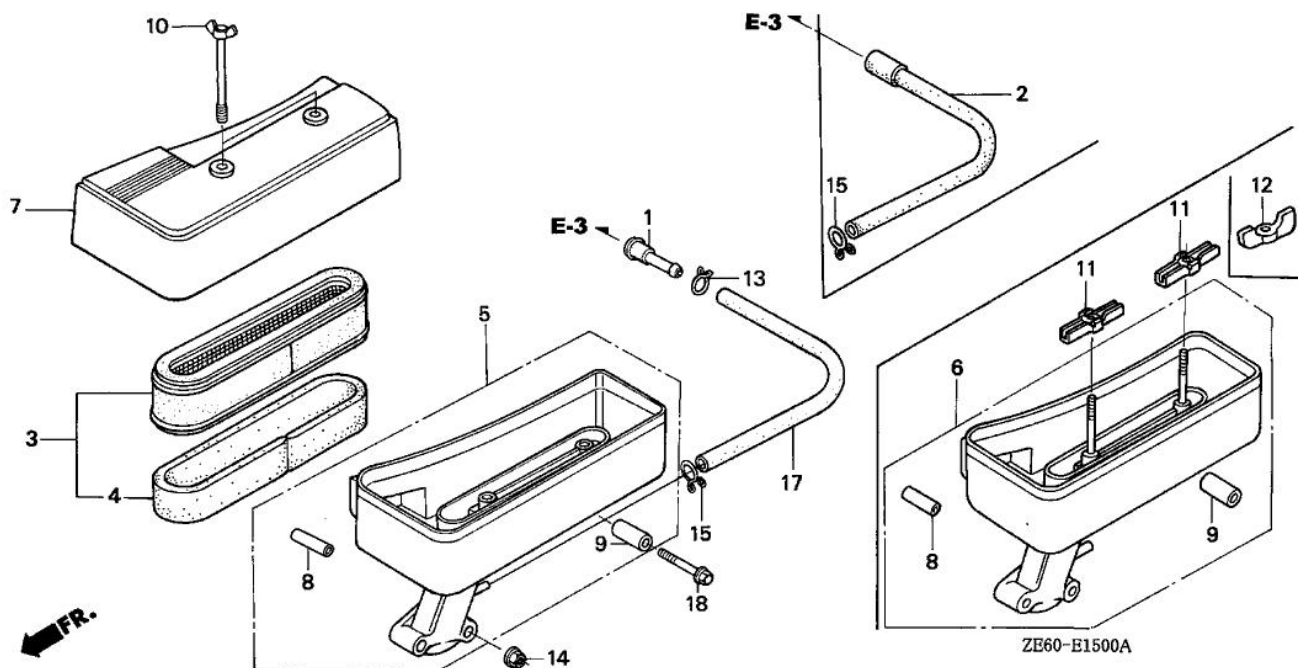

Ref.	Part Number	Part Description	Qty.
002	15721-ZE6-010	TUBE, BREATHER (180MM)	001
003	17210-ZE6-003	ELEMENT, AIR CLEANER	001
003	17210-ZE6-505	ELEMENT, AIR CLEANER	001
004	17218-888-003	FILTER (OUTER)	001
004	17218-ZE6-505	FILTER (OUTER)	001
006	17220-ZE6-020	HOUSING, AIR CLEANER	001
007	17231-ZE6-000	COVER, AIR CLEANER	001
008	17238-ZE7-010	COLLAR, AIR CLEANER	002
009	17239-ZE6-300	COLLAR B, AIR CLEANER	001
012	90325-044-000	NUT, TOOL BOX SETTING	002
014	94050-06000	NUT, FLANGE (6MM)	002
018	95701-06035-00	BOLT, FLANGE (6X35)	001