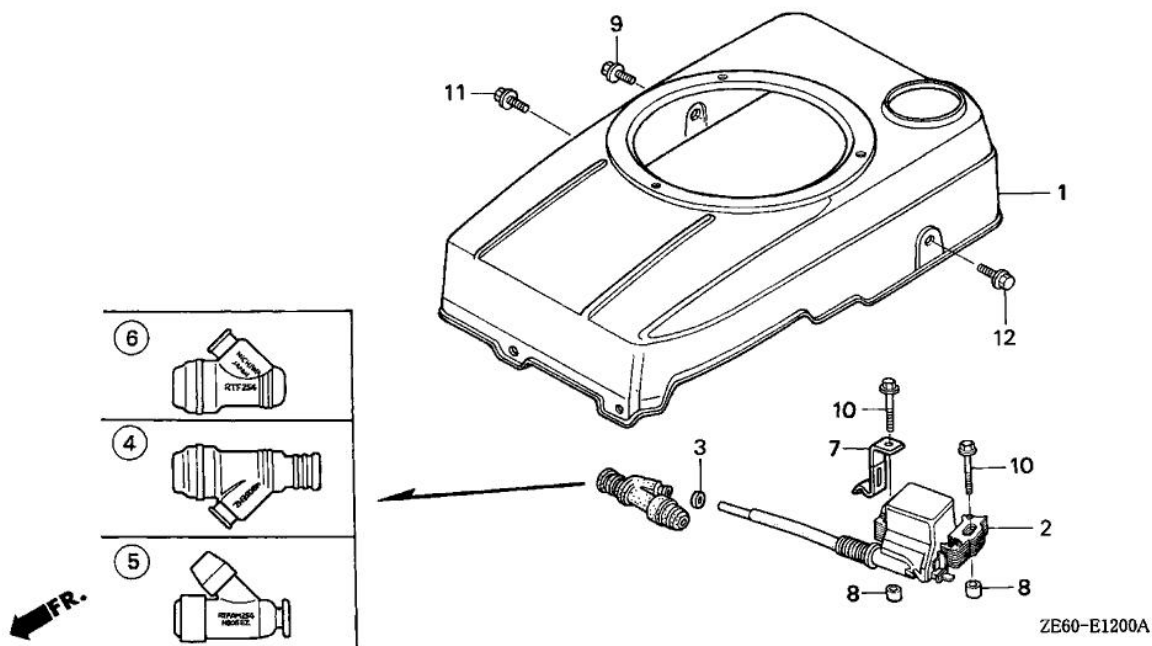

Ref.	Part Number	Part Description	Qty.
001	19610-ZE6-020ZE	COVER, FAN *R280*(POWER RED)	001
002	30500-ZE7-063	COIL ASSY., IGNITION	001
003	30505-ZE6-000	GROMMET, IGNITION WIRE	001
005	30700-ZE6-023	CAP ASSY., NOISE SUPPRESSOR	001
008	75133-960-000	COLLAR, ROTO-STOP	002
009	90013-883-000	BOLT, FLANGE (6X12) (CT200)	001
010	90014-ZE6-000	BOLT, FLANGE (6X35) (CT200)	002
011	95701-06010-00	BOLT, FLANGE (6X10)	001