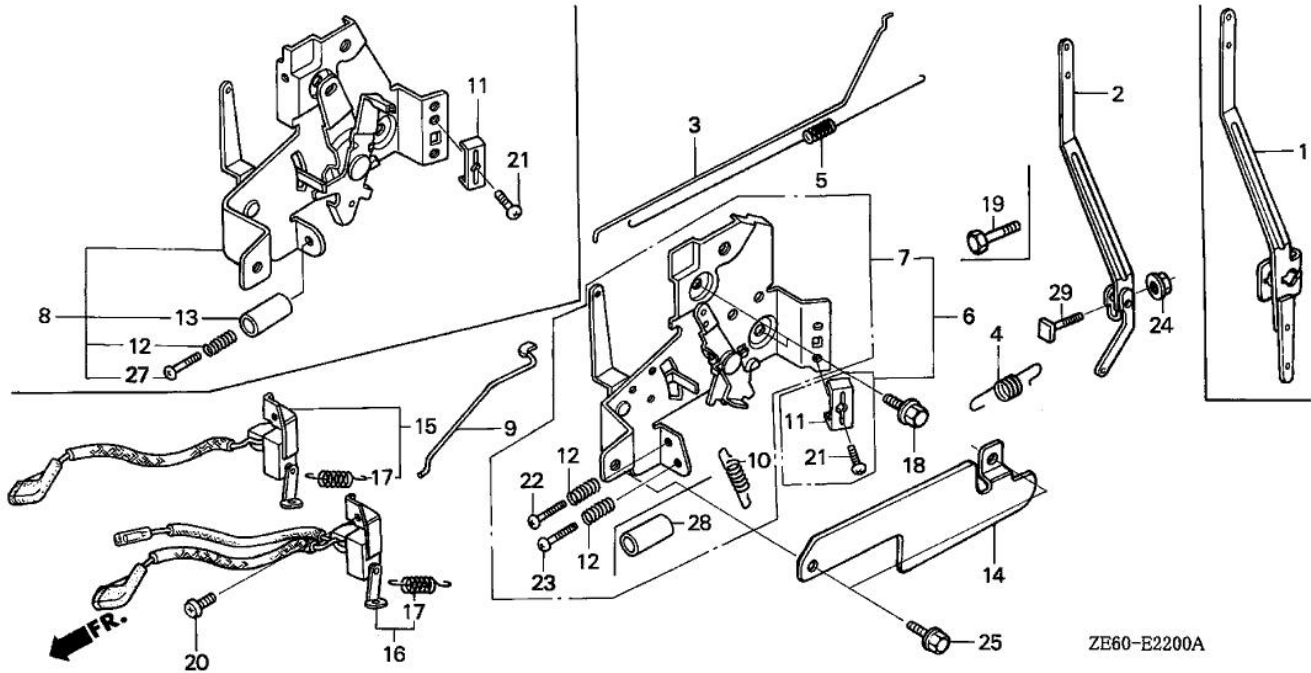

Ref.	Part Number	Part Description	Qty.
044	91201-ZG9-U71	OIL SEAL (25X38X7)	001
044	91252-888-003	OIL SEAL (25X38X7) (ARAI)	001
045	91301-805-000	O-RING (26X2.7)	001
046	91301-ZE9-003	O-RING (22.1X2.2)	001
048	94101-06800	WASHER, PLAIN (6MM)	002
049	94251-08000	PIN, LOCK (8MM)	001
050	94301-08140	PIN, DOWEL (8X14)	002
051	95701-06012-08	BOLT, FLANGE (6X12)	001

Ref.	Part Number	Part Description	Qty.
001	13331-357-000	KEY, SPECIAL WOODRUFF (25X18)	001
003	28451-ZE6-003	PULLEY, STARTER	001
004	31100-ZE6-013	FLYWHEEL	001
008	36100-ZE6-651	SWITCH ASSY., ENGINE STOP	001
009	36121-ZE6-000	SPRING, SWITCH CONTROL	001
010	43140-ZE6-000	CAM, BRAKE	001
011	43145-ZE6-020	ROD, THROTTLE RETURN	001
012	75112-ZE6-000	SPRING, BRAKE	001
013	75113-ZE6-000	SPRING, BRAKE RETURN	001
014	75120-ZE6-013	BRAKE	001
015	75130-ZE6-000	BASE, BRAKE	001
016	90015-ZE6-000	BOLT, FLANGE (6MM)	001
017	90018-ZE1-000	BOLT, FLANGE (6X23) (CT200)	002
018	90201-878-003	NUT, SPECIAL (14MM)	001
019	90417-360-000	WASHER, DRUM STOPPER	001
020	90653-723-000	E-RING (10MM)	(NOT AVAILABLE)
021	90702-ZE6-000	PIN, DOWEL (8X9)	002
022	91504-750-003	CLIP, WIRE HARNESS (BLACK)	001
023	93500-04008-0A	SCREW, PAN (4X8)	001
024	94102-12800	WASHER, PLAIN (12MM)	001

Ref.	Part Number	Part Description	Qty.
002	16551-ZE6-000	ARM, GOVERNOR	001
003	16555-ZE6-000	ROD, GOVERNOR	001
004	16561-ZE6-640	SPRING, GOVERNOR	001
005	16562-ZE6-000	SPRING, THROTTLE RETURN	001
008	16570-ZE6-820	CONTROL	001
009	16573-ZE6-010	ROD, CHOKE	001
011	16576-891-000	HOLDER, CABLE	001
012	16584-883-300	SPRING, CONTROL ADJUSTING	001
013	16599-ZG1-M10	COLLAR, STOPPER	001
016	36100-ZE6-641	SWITCH ASSY., ENGINE STOP	001
017	36120-ZE6-010	SPRING, SWITCH CONTROL	001
018	90014-952-000	BOLT, FLANGE (6X14) (CT200)	002
020	93500-04008-0A	SCREW, PAN (4X8)	001
021	93500-05016-0A	SCREW, PAN (5X16)	001
024	94050-06000	NUT, FLANGE (6MM)	001
027	90016-ZF5-W40	SCREW, RECESSED (5X20)	001
029	90015-ZE5-010	BOLT, GOVERNOR ARM	001