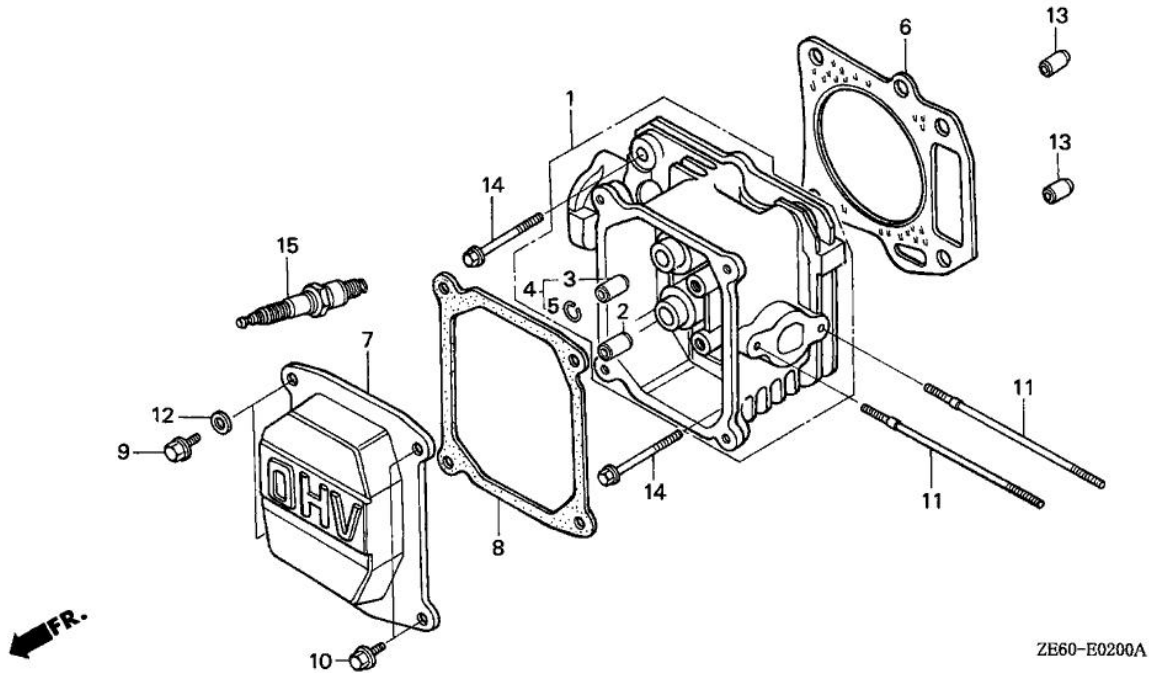

TRU-POWER, INC.

Model Name	GXV120	Product Line	GENERAL PURPOSE ENGINE
Mfg		Type	A14
Section	ENGINE	Illustration	CYLINDER HEAD

Ref.	Part Number	Part Description	Qty.
001	12200-ZE6-406	CYLINDER HEAD	001
002	12204-ZE1-306	GUIDE, VALVE (OVER SIZE)	(1)
004	12205-ZE1-315	GUIDE, EX. VALVE (OVER SIZE)	(1)
005	12216-ZE5-300	CLIP, VALVE GUIDE	001
006	12251-ZE6-000	GASKET, CYLINDER HEAD	001
007	12310-ZE7-000	COVER, HEAD	001
008	12391-ZE7-M10	GASKET, HEAD COVER	001
009	90014-952-000	BOLT, FLANGE (6X14) (CT200)	002
010	90013-883-000	BOLT, FLANGE (6X12) (CT200)	002
011	90043-ZE6-000	BOLT, STUD (6X109)	002
013	94301-10160	PIN, DOWEL (10X16)	002
014	95701-08045-00	BOLT, FLANGE (8X45)	004
015	98079-54846	SPARK PLUG (BPR4ES) (NGK)	(1)
015	98079-54855	SPARK PLUG (W14EPR-U) (DENSO)	(1)
015	98079-55846	SPARK PLUG (BPR5ES) (NGK)	001
015	98079-55855	SPARK PLUG (W16EPR-U) (DENSO)	001
015	98079-56846	SPARK PLUG (BPR6ES) (NGK)	(1)
015	98079-56855	SPARK PLUG (W20EPR-U) (DENSO)	(1)

Ref.	Part Number	Part Description	Qty.
044	91201-ZG9-U71	OIL SEAL (25X38X7)	001
044	91252-888-003	OIL SEAL (25X38X7) (ARAI)	001
045	91301-805-000	O-RING (26X2.7)	001
046	91301-ZE9-003	O-RING (22.1X2.2)	001
048	94101-06800	WASHER, PLAIN (6MM)	002
049	94251-08000	PIN, LOCK (8MM)	001
050	94301-08140	PIN, DOWEL (8X14)	002
051	95701-06012-08	BOLT, FLANGE (6X12)	001