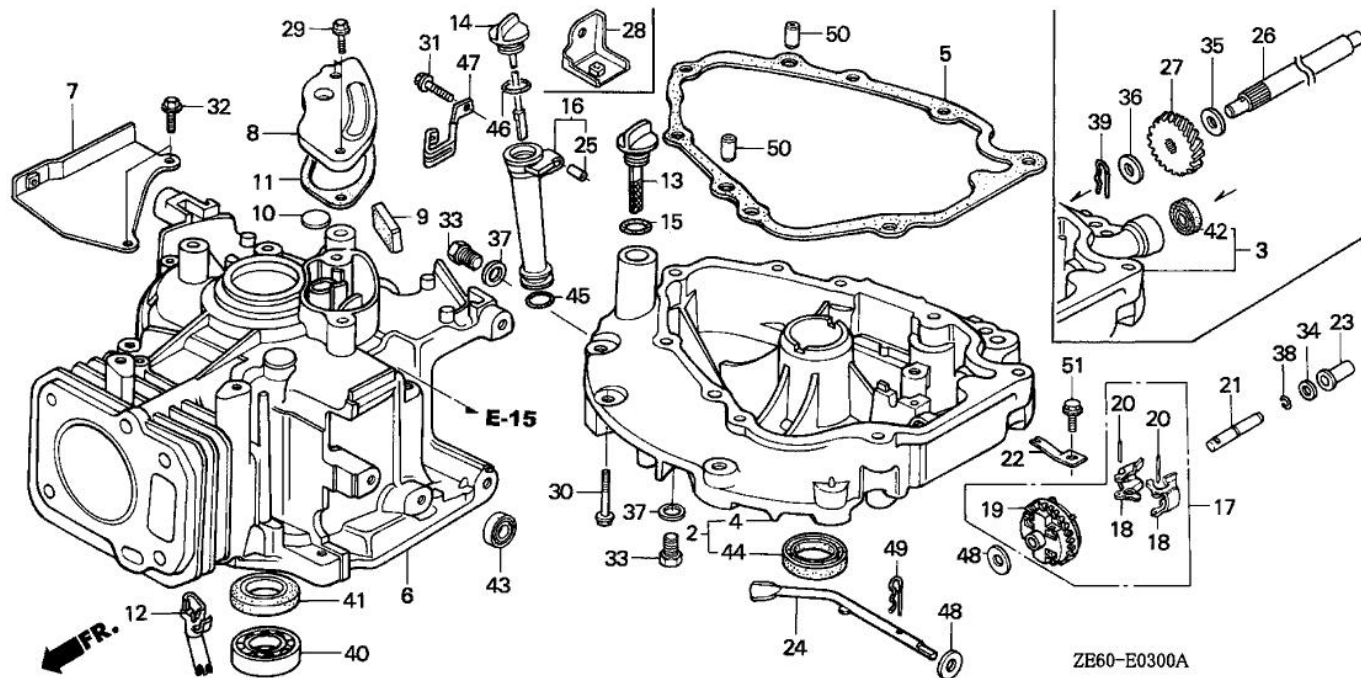

TRU-POWER, INC.

Model Name	GXV120	Product Line	GENERAL PURPOSE ENGINE
Mfg		Type	A14
Section	ENGINE	Illustration	CYLINDER HEAD

Ref.	Part Number	Part Description	Qty.
001	12200-ZE6-406	CYLINDER HEAD	001
002	12204-ZE1-306	GUIDE, VALVE (OVER SIZE)	(1)
004	12205-ZE1-315	GUIDE, EX. VALVE (OVER SIZE)	(1)
005	12216-ZE5-300	CLIP, VALVE GUIDE	001
006	12251-ZE6-000	GASKET, CYLINDER HEAD	001
007	12310-ZE7-000	COVER, HEAD	001
008	12391-ZE7-M10	GASKET, HEAD COVER	001
009	90014-952-000	BOLT, FLANGE (6X14) (CT200)	002
010	90013-883-000	BOLT, FLANGE (6X12) (CT200)	002
011	90043-ZE6-000	BOLT, STUD (6X109)	002
013	94301-10160	PIN, DOWEL (10X16)	002
014	95701-08045-00	BOLT, FLANGE (8X45)	004
015	98079-54846	SPARK PLUG (BPR4ES) (NGK)	(1)
015	98079-54855	SPARK PLUG (W14EPR-U) (DENSO)	(1)
015	98079-55846	SPARK PLUG (BPR5ES) (NGK)	001
015	98079-55855	SPARK PLUG (W16EPR-U) (DENSO)	001
015	98079-56846	SPARK PLUG (BPR6ES) (NGK)	(1)
015	98079-56855	SPARK PLUG (W20EPR-U) (DENSO)	(1)

Ref.	Part Number	Part Description	Qty.
044	91201-ZG9-U71	OIL SEAL (25X38X7)	001
044	91252-888-003	OIL SEAL (25X38X7) (ARAI)	001
045	91301-805-000	O-RING (26X2.7)	001
046	91301-ZE9-003	O-RING (22.1X2.2)	001
048	94101-06800	WASHER, PLAIN (6MM)	002
049	94251-08000	PIN, LOCK (8MM)	001
050	94301-08140	PIN, DOWEL (8X14)	002
051	95701-06012-08	BOLT, FLANGE (6X12)	001