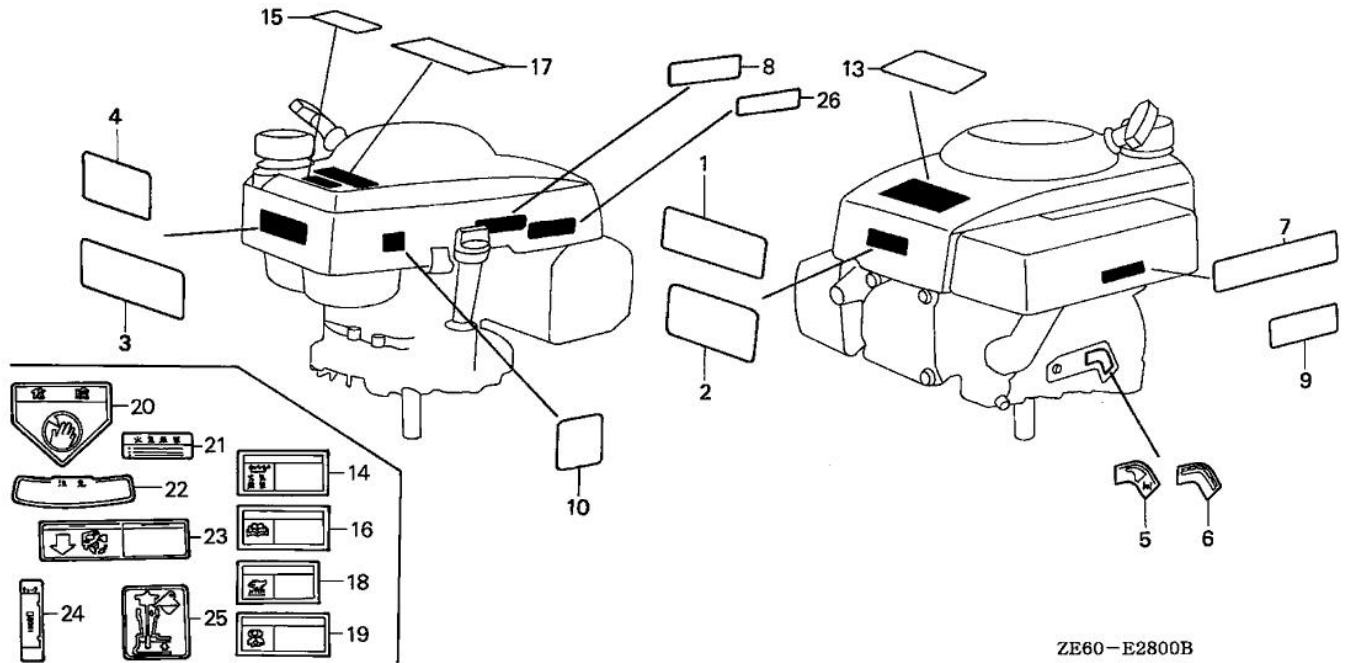

ZE60-E1700A

Ref.	Part Number	Part Description	Qty.
001	16952-ZE6-000	FILTER, FUEL	001
002	17510-ZE6-000	TANK, FUEL	001
003	17512-ZE6-000	TUBE, FUEL	001
004	17515-ZE6-000	RUBBER, TANK MOUNTING	001
005	17516-896-700	RUBBER B, TANK MOUNTING	002
006	17517-ZE6-000	STAY, TANK	001
007	17518-ZE6-000	COLLAR, TANK SETTING	001
008	17620-ZG9-000	CAP ASSY., FUEL TANK	001
009	17622-888-010	SPONGE, FUEL CAP BREATHER	001
010	17624-ZE7-000	GASKET, FUEL CAP	001
011	90014-952-000	BOLT, FLANGE (6X14) (CT200)	002
012	90455-896-700	WASHER, TANK MOUNTING	001
013	90682-959-661	CLIP B, CABLE (9MM BLACK)	001
014	95002-02080	CLIP, TUBE (B8)	001
015	95002-70000	CLIP, TUBE (C11)	001
016	95701-08050-00	BOLT, FLANGE (8X50)	001

Ref.	Part Number	Part Description	Qty.
002	16551-ZE6-000	ARM, GOVERNOR	001
003	16555-ZE6-000	ROD, GOVERNOR	001
004	16561-ZE6-640	SPRING, GOVERNOR	001
005	16562-ZE6-000	SPRING, THROTTLE RETURN	001
008	16570-ZE6-820	CONTROL	001
009	16573-ZE6-010	ROD, CHOKE	001
011	16576-891-000	HOLDER, CABLE	001
012	16584-883-300	SPRING, CONTROL ADJUSTING	001
013	16599-ZG1-M10	COLLAR, STOPPER	001
016	36100-ZE6-641	SWITCH ASSY., ENGINE STOP	001
017	36120-ZE6-010	SPRING, SWITCH CONTROL	001
018	90014-952-000	BOLT, FLANGE (6X14) (CT200)	002
020	93500-04008-0A	SCREW, PAN (4X8)	001
021	93500-05016-0A	SCREW, PAN (5X16)	001
024	94050-06000	NUT, FLANGE (6MM)	001
027	90016-ZF5-W40	SCREW, RECESSED (5X20)	001
029	90015-ZE5-010	BOLT, GOVERNOR ARM	001