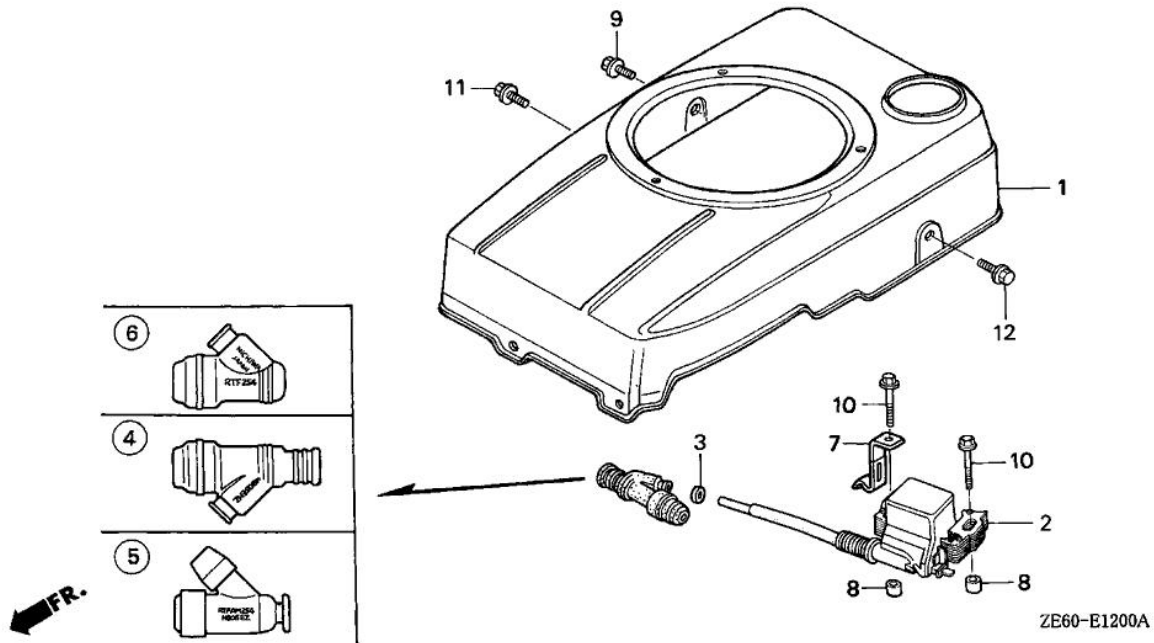

Ref.	Part Number	Part Description	Qty.
001	19610-ZE6-020ZE	COVER, FAN *R280*(POWER RED)	001
002	30500-ZE7-063	COIL ASSY., IGNITION	001
003	30505-ZE6-000	GROMMET, IGNITION WIRE	001
005	30700-ZE6-023	CAP ASSY., NOISE SUPPRESSOR	001
008	75133-960-000	COLLAR, ROTO-STOP	002
010	90014-ZE6-000	BOLT, FLANGE (6X35) (CT200)	002
011	95701-06010-00	BOLT, FLANGE (6X10)	001
012	90013-883-000	BOLT, FLANGE (6X12) (CT200)	001