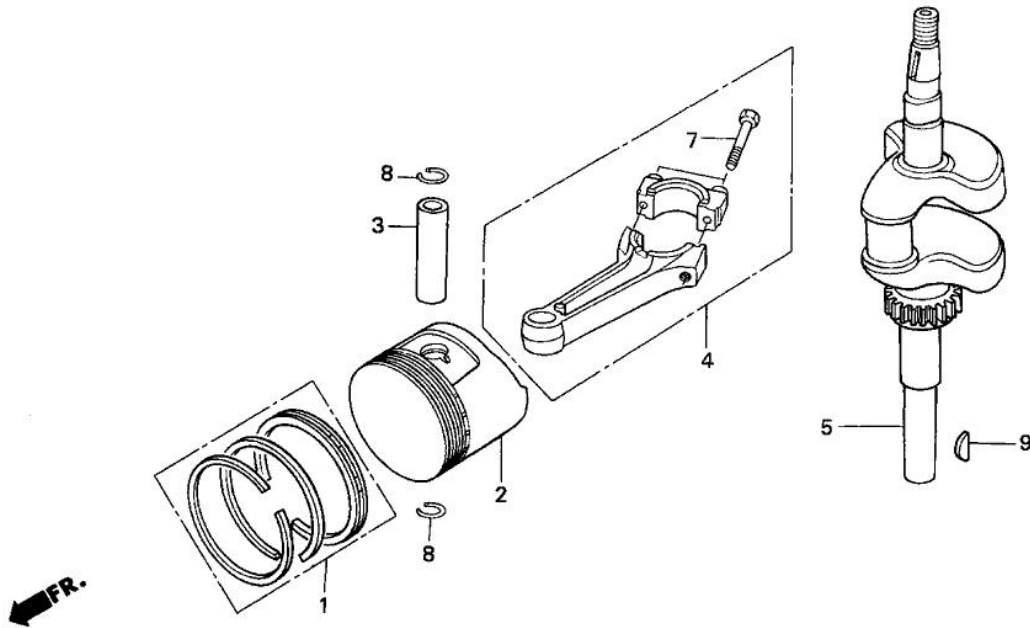

TRU-POWER, INC.

Model Name	GXV120	Product Line	GENERAL PURPOSE ENGINE
Mfg		Type	A12
Section	ENGINE	Illustration	CYLINDER HEAD

Ref.	Part Number	Part Description	Qty.
001	12200-ZE6-050	CYLINDER HEAD	001
001	12200-ZE6-406	CYLINDER HEAD	001
002	12204-ZE1-306	GUIDE, VALVE (OVER SIZE)	(1)
004	12205-ZE1-315	GUIDE, EX. VALVE (OVER SIZE)	(1)
005	12216-ZE5-300	CLIP, VALVE GUIDE	001
006	12251-ZE6-000	GASKET, CYLINDER HEAD	001
007	12310-ZE7-000	COVER, HEAD	001
008	12391-ZE7-M10	GASKET, HEAD COVER	001
009	90014-952-000	BOLT, FLANGE (6X14) (CT200)	002
010	90013-883-000	BOLT, FLANGE (6X12) (CT200)	002
011	90043-ZE1-020	BOLT, STUD (6X112)	002
011	90043-ZE6-000	BOLT, STUD (6X109)	002
013	94301-10160	PIN, DOWEL (10X16)	002
014	95701-08045-00	BOLT, FLANGE (8X45)	004
015	98079-54846	SPARK PLUG (BPR4ES) (NGK)	(1)
015	98079-54855	SPARK PLUG (W14EPR-U) (DENSO)	(1)
015	98079-55846	SPARK PLUG (BPR5ES) (NGK)	001
015	98079-55855	SPARK PLUG (W16EPR-U) (DENSO)	001
015	98079-56846	SPARK PLUG (BPR6ES) (NGK)	(1)
015	98079-56855	SPARK PLUG (W20EPR-U) (DENSO)	(1)

Ref.	Part Number	Part Description	Qty.
043	91231-891-003	OIL SEAL (6X11X4) (ARAI)	001
044	91201-ZG9-U71	OIL SEAL (25X38X7)	001
044	91252-888-003	OIL SEAL (25X38X7) (ARAI)	001
045	91301-805-000	O-RING (26X2.7)	001
046	91301-ZE9-003	O-RING (22.1X2.2)	001
048	94101-06800	WASHER, PLAIN (6MM)	002
049	94251-08000	PIN, LOCK (8MM)	001
050	94301-08140	PIN, DOWEL (8X14)	002
051	95701-06012-08	BOLT, FLANGE (6X12)	001