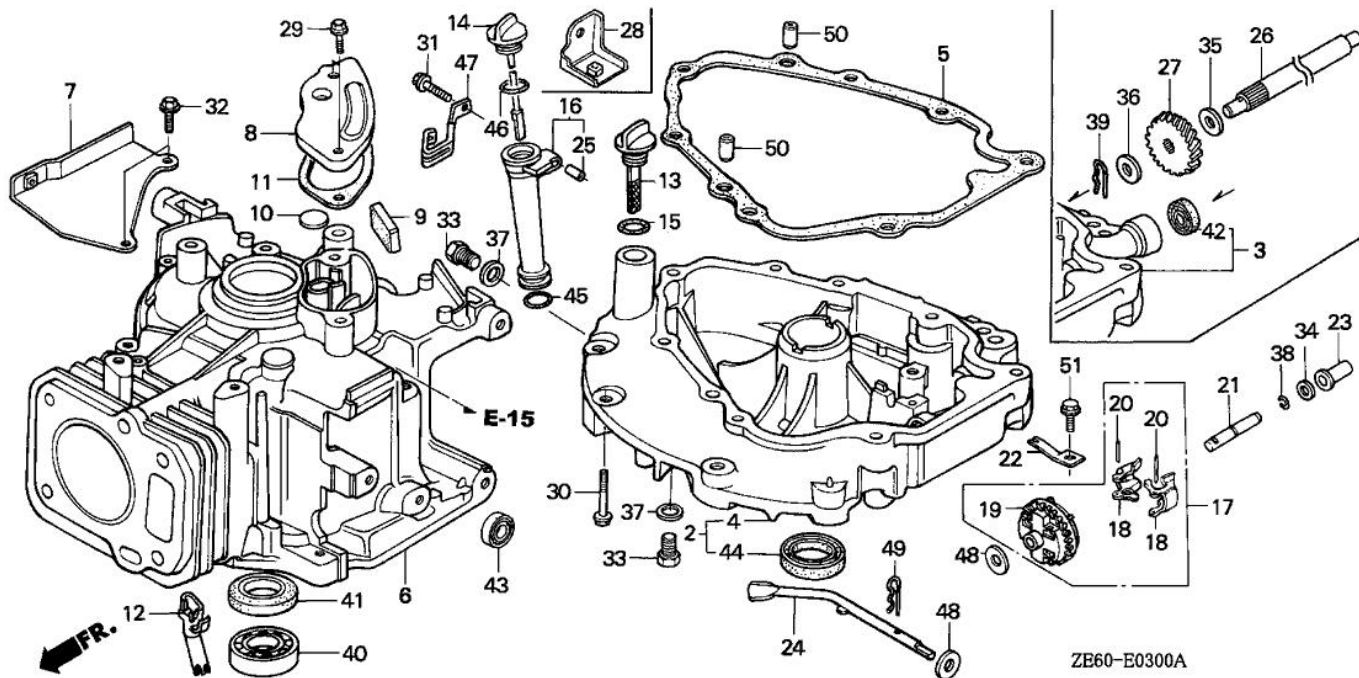

TRU-POWER, INC.

Model Name	GXV120	Product Line	GENERAL PURPOSE ENGINE
Mfg		Type	A12
Section	ENGINE	Illustration	CYLINDER HEAD

Ref.	Part Number	Part Description	Qty.
001	12200-ZE6-050	CYLINDER HEAD	001
001	12200-ZE6-406	CYLINDER HEAD	001
002	12204-ZE1-306	GUIDE, VALVE (OVER SIZE)	(1)
004	12205-ZE1-315	GUIDE, EX. VALVE (OVER SIZE)	(1)
005	12216-ZE5-300	CLIP, VALVE GUIDE	001
006	12251-ZE6-000	GASKET, CYLINDER HEAD	001
007	12310-ZE7-000	COVER, HEAD	001
008	12391-ZE7-M10	GASKET, HEAD COVER	001
009	90014-952-000	BOLT, FLANGE (6X14) (CT200)	002
010	90013-883-000	BOLT, FLANGE (6X12) (CT200)	002
011	90043-ZE1-020	BOLT, STUD (6X112)	002
011	90043-ZE6-000	BOLT, STUD (6X109)	002
013	94301-10160	PIN, DOWEL (10X16)	002
014	95701-08045-00	BOLT, FLANGE (8X45)	004
015	98079-54846	SPARK PLUG (BPR4ES) (NGK)	(1)
015	98079-54855	SPARK PLUG (W14EPR-U) (DENSO)	(1)
015	98079-55846	SPARK PLUG (BPR5ES) (NGK)	001
015	98079-55855	SPARK PLUG (W16EPR-U) (DENSO)	001
015	98079-56846	SPARK PLUG (BPR6ES) (NGK)	(1)
015	98079-56855	SPARK PLUG (W20EPR-U) (DENSO)	(1)

Ref.	Part Number	Part Description	Qty.
043	91231-891-003	OIL SEAL (6X11X4) (ARAI)	001
044	91201-ZG9-U71	OIL SEAL (25X38X7)	001
044	91252-888-003	OIL SEAL (25X38X7) (ARAI)	001
045	91301-805-000	O-RING (26X2.7)	001
046	91301-ZE9-003	O-RING (22.1X2.2)	001
048	94101-06800	WASHER, PLAIN (6MM)	002
049	94251-08000	PIN, LOCK (8MM)	001
050	94301-08140	PIN, DOWEL (8X14)	002
051	95701-06012-08	BOLT, FLANGE (6X12)	001