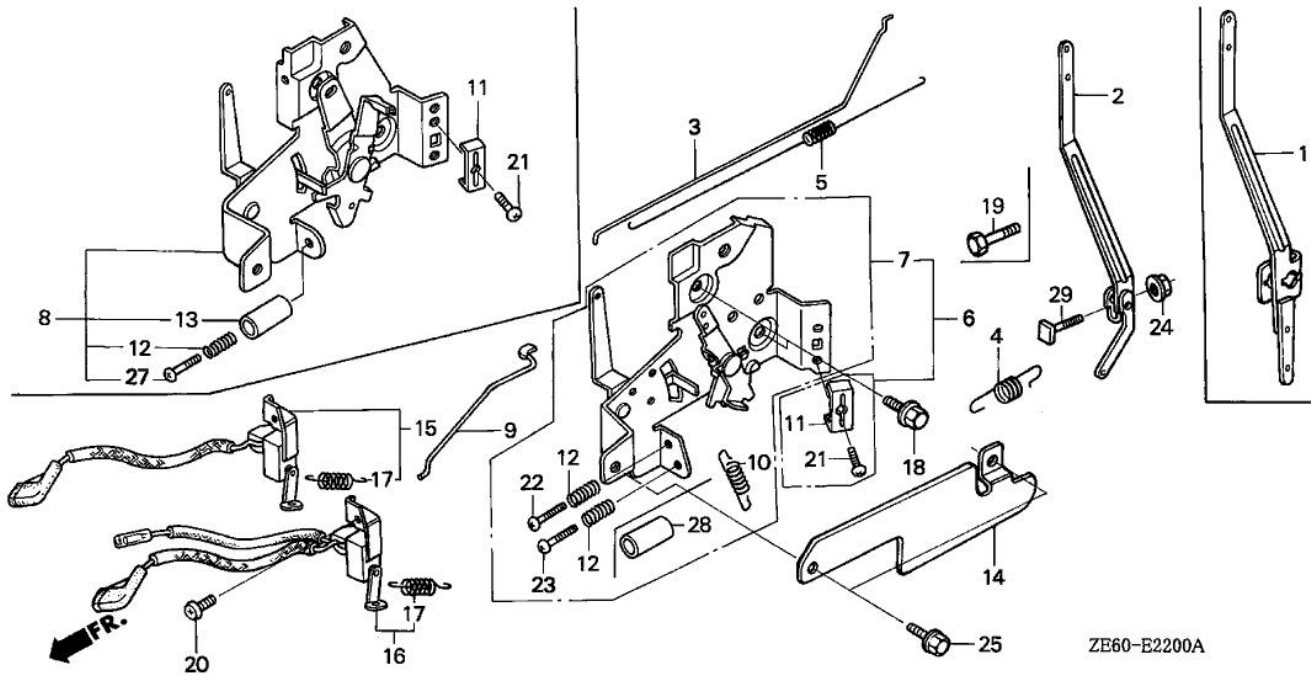

Ref.	Part Number	Part Description	Qty.
043	91231-891-003	OIL SEAL (6X11X4) (ARAI)	001
044	91201-ZG9-U71	OIL SEAL (25X38X7)	001
044	91252-888-003	OIL SEAL (25X38X7) (ARAI)	001
045	91301-805-000	O-RING (26X2.7)	001
046	91301-ZE9-003	O-RING (22.1X2.2)	001
048	94101-06800	WASHER, PLAIN (6MM)	002
049	94251-08000	PIN, LOCK (8MM)	001
050	94301-08140	PIN, DOWEL (8X14)	002
051	95701-06012-08	BOLT, FLANGE (6X12)	001

Ref.	Part Number	Part Description	Qty.
002	15721-ZE6-010	TUBE, BREATHER (180MM)	001
003	17210-ZE6-003	ELEMENT, AIR CLEANER	001
003	17210-ZE6-505	ELEMENT, AIR CLEANER	001
006	17220-ZE6-020	HOUSING, AIR CLEANER	001
007	17231-ZE6-000	COVER, AIR CLEANER	001
008	17238-ZE7-010	COLLAR, AIR CLEANER	002
009	17239-ZE6-300	COLLAR B, AIR CLEANER	001
012	90325-044-000	NUT, TOOL BOX SETTING	002
014	94050-06000	NUT, FLANGE (6MM)	002
018	95701-06035-00	BOLT, FLANGE (6X35)	001

Ref.	Part Number	Part Description	Qty.
002	16551-ZE6-000	ARM, GOVERNOR	001
003	16555-ZE6-000	ROD, GOVERNOR	001
004	16561-ZE6-640	SPRING, GOVERNOR	001
005	16562-ZE6-000	SPRING, THROTTLE RETURN	001
008	16570-ZE6-640	CONTROL	001
009	16573-ZE6-010	ROD, CHOKE	001
011	16576-891-000	HOLDER, CABLE	001
012	16584-883-300	SPRING, CONTROL ADJUSTING	001
014	17100-ZE6-000	PROTECTOR, CONTROL	001
016	36100-ZE6-641	SWITCH ASSY., ENGINE STOP	001
017	36120-ZE6-010	SPRING, SWITCH CONTROL	001
018	90014-952-000	BOLT, FLANGE (6X14) (CT200)	002
020	93500-04008-0A	SCREW, PAN (4X8)	001
021	93500-05016-0A	SCREW, PAN (5X16)	001
024	94050-06000	NUT, FLANGE (6MM)	001
025	95701-06010-00	BOLT, FLANGE (6X10)	002
027	93500-05020-0A	SCREW, PAN (5X20)	001
029	90015-ZE5-010	BOLT, GOVERNOR ARM	001