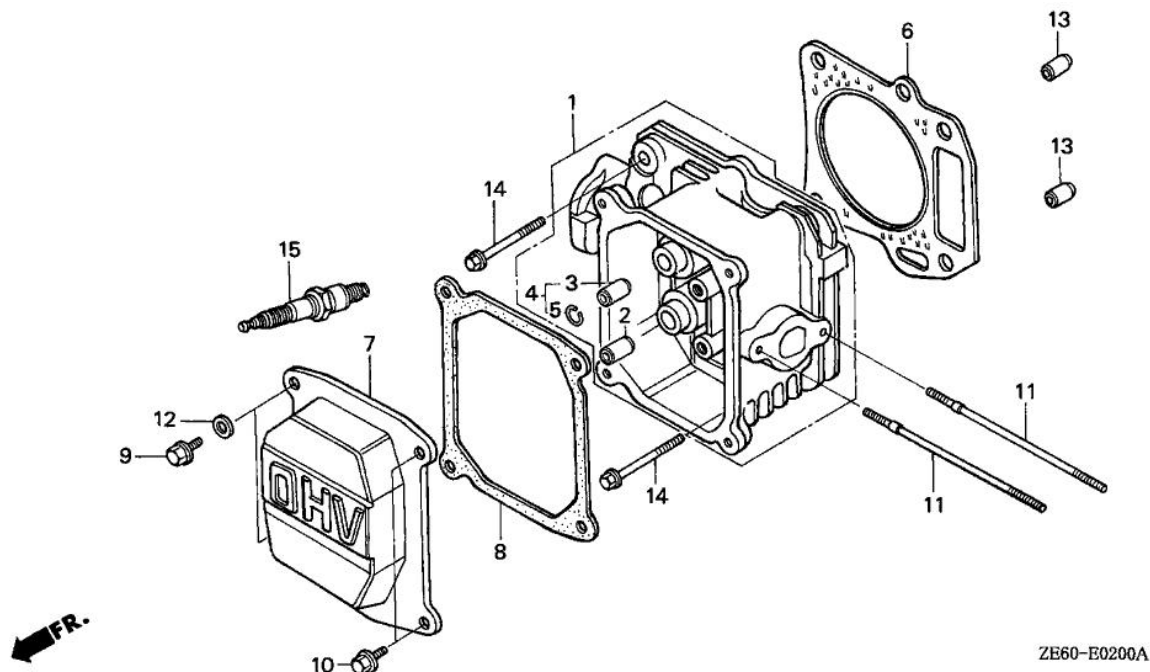

TRU-POWER, INC.

Model Name	GXV120	Product Line	GENERAL PURPOSE ENGINE
Mfg		Type	A12
Section	ENGINE	Illustration	CYLINDER HEAD

Ref.	Part Number	Part Description	Qty.
001	12200-ZE6-050	CYLINDER HEAD	001
001	12200-ZE6-406	CYLINDER HEAD	001
002	12204-ZE1-306	GUIDE, VALVE (OVER SIZE)	(1)
004	12205-ZE1-315	GUIDE, EX. VALVE (OVER SIZE)	(1)
005	12216-ZE5-300	CLIP, VALVE GUIDE	001
006	12251-ZE6-000	GASKET, CYLINDER HEAD	001
007	12310-ZE7-000	COVER, HEAD	001
008	12391-ZE7-M10	GASKET, HEAD COVER	001
009	90014-952-000	BOLT, FLANGE (6X14) (CT200)	002
010	90013-883-000	BOLT, FLANGE (6X12) (CT200)	002
011	90043-ZE1-020	BOLT, STUD (6X112)	002
011	90043-ZE6-000	BOLT, STUD (6X109)	002
013	94301-10160	PIN, DOWEL (10X16)	002
014	95701-08045-00	BOLT, FLANGE (8X45)	004
015	98079-54846	SPARK PLUG (BPR4ES) (NGK)	(1)
015	98079-54855	SPARK PLUG (W14EPR-U) (DENSO)	(1)
015	98079-55846	SPARK PLUG (BPR5ES) (NGK)	001
015	98079-55855	SPARK PLUG (W16EPR-U) (DENSO)	001
015	98079-56846	SPARK PLUG (BPR6ES) (NGK)	(1)
015	98079-56855	SPARK PLUG (W20EPR-U) (DENSO)	(1)

Ref.	Part Number	Part Description	Qty.
043	91231-891-003	OIL SEAL (6X11X4) (ARAI)	001
044	91201-ZG9-U71	OIL SEAL (25X38X7)	001
044	91252-888-003	OIL SEAL (25X38X7) (ARAI)	001
045	91301-805-000	O-RING (26X2.7)	001
046	91301-ZE9-003	O-RING (22.1X2.2)	001
048	94101-06800	WASHER, PLAIN (6MM)	002
049	94251-08000	PIN, LOCK (8MM)	001
050	94301-08140	PIN, DOWEL (8X14)	002
051	95701-06012-08	BOLT, FLANGE (6X12)	001