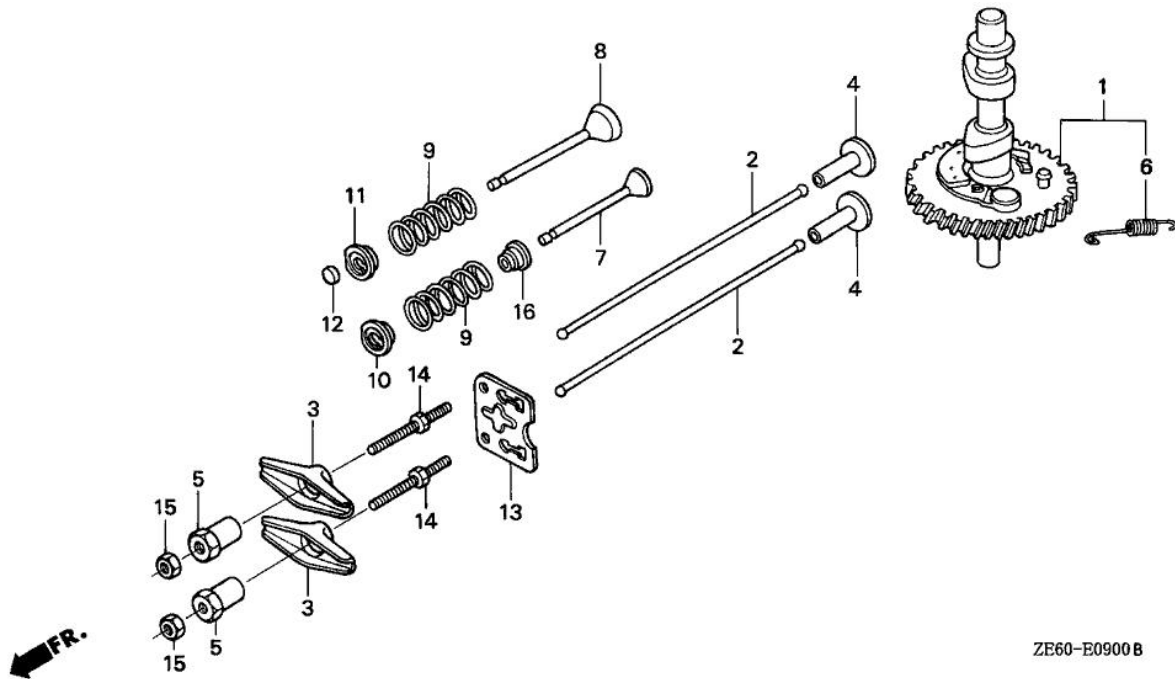

ZE60-E0900B

Ref.	Part Number	Part Description	Qty.
001	14100-ZE6-000	CAMSHAFT ASSY.	001
001	14100-ZE6-W00	CAMSHAFT ASSY.	001
002	14410-ZE0-010	ROD, PUSH	002
003	14431-ZE1-000	ARM, VALVE ROCKER	002
004	14441-ZE1-000	LIFTER, VALVE	002
004	14441-ZE1-010	LIFTER, VALVE	002
005	14451-ZE1-013	PIVOT, ROCKER ARM	002
005	14451-Z4M-000	PIVOT, ROCKER ARM	002
006	14568-ZE1-000	SPRING, WEIGHT RETURN	001
007	14711-ZE0-000	VALVE, IN.	001
007	14711-ZE0-010	VALVE, IN.	001
008	14721-ZE6-000	VALVE, EX.	001
008	14721-ZE6-010	VALVE, EX.	001
009	14751-ZE1-000	SPRING, VALVE	002
010	14771-ZE1-000	RETAINER, IN. VALVE SPRING	001
011	14771-ZE1-000	RETAINER, IN. VALVE SPRING	001
013	14791-ZE0-010	PLATE, PUSH ROD GUIDE	001
014	90012-ZE0-000	BOLT, PIVOT (6MM)	002
014	90012-ZE0-010	BOLT, PIVOT (8MM)	002
015	90206-ZE1-000	NUT, PIVOT ADJUSTING	002