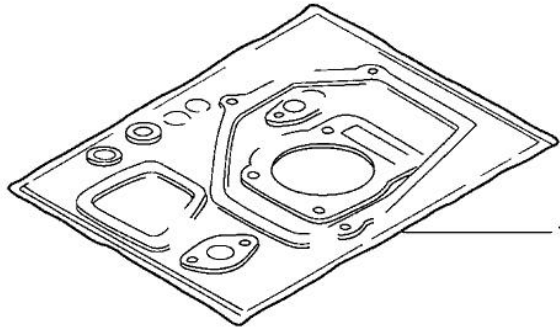

HENG-X0003

Ref.	Part Number	Part Description	Qty.
001	061B1-ZE6-000	GASKET KIT (NOT AVAILABLE)	001
001	061B1-ZE6-030	GASKET KIT	001
001	061B1-ZE6-040	GASKET KIT	001
001	061B1-ZE6-708	GASKET KIT	001
001	061B1-ZE6-709	GASKET KIT	001
001	061B1-ZE6-710	GASKET KIT	001