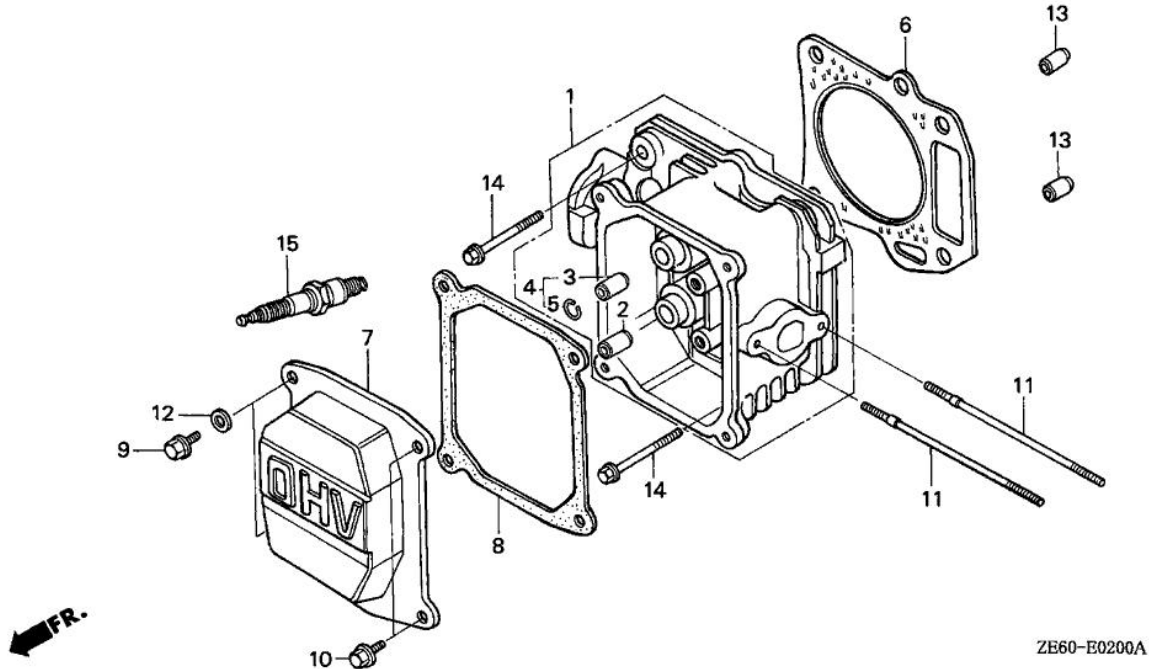

TRU-POWER, INC.

Model Name	GXV120	Product Line	GENERAL PURPOSE ENGINE
Mfg		Type	A1
Section	ENGINE	Illustration	CYLINDER HEAD

Ref.	Part Number	Part Description	Qty.
001	12200-ZE6-050	CYLINDER HEAD	001
001	12200-ZE6-406	CYLINDER HEAD	001
001	12200-ZE6-T00	CYLINDER HEAD (USA)	001
001	122A0-ZE6-000	CYLINDER HEAD (NOT AVAILABLE)	001
002	12204-ZE1-306	GUIDE, VALVE (OVER SIZE)	(1)
003	12205-ZE1-315	GUIDE, EX. VALVE (OVER SIZE)	(1)
004	12205-ZE1-315	GUIDE, EX. VALVE (OVER SIZE)	(1)
005	12216-ZE5-300	CLIP, VALVE GUIDE	001
006	12251-ZE6-000	GASKET, CYLINDER HEAD	001
007	12310-ZE7-000	COVER, HEAD	001
008	12391-ZE7-M10	GASKET, HEAD COVER	001
009	90014-952-000	BOLT, FLANGE (6X14) (CT200)	002
010	90013-883-000	BOLT, FLANGE (6X12) (CT200)	002
010	90016-ZE1-000	BOLT, FLANGE (6X13) (CT200)	002
011	90043-ZE1-010	BOLT, STUD (6X109)	002
011	90043-ZE1-020	BOLT, STUD (6X112)	002
011	90043-ZE6-000	BOLT, STUD (6X109)	002
012	90474-704-000	WASHER	002
013	94301-10160	PIN, DOWEL (10X16)	002
014	95701-08045-00	BOLT, FLANGE (8X45)	004
015	98079-54846	SPARK PLUG (BPR4ES) (NGK)	(1)
015	98079-54855	SPARK PLUG (W14EPR-U) (DENSO)	(1)
015	98079-55846	SPARK PLUG (BPR5ES) (NGK)	001
015	98079-55855	SPARK PLUG (W16EPR-U) (DENSO)	001
015	98079-56846	SPARK PLUG (BPR6ES) (NGK)	(1)
015	98079-56855	SPARK PLUG (W20EPR-U) (DENSO)	(1)