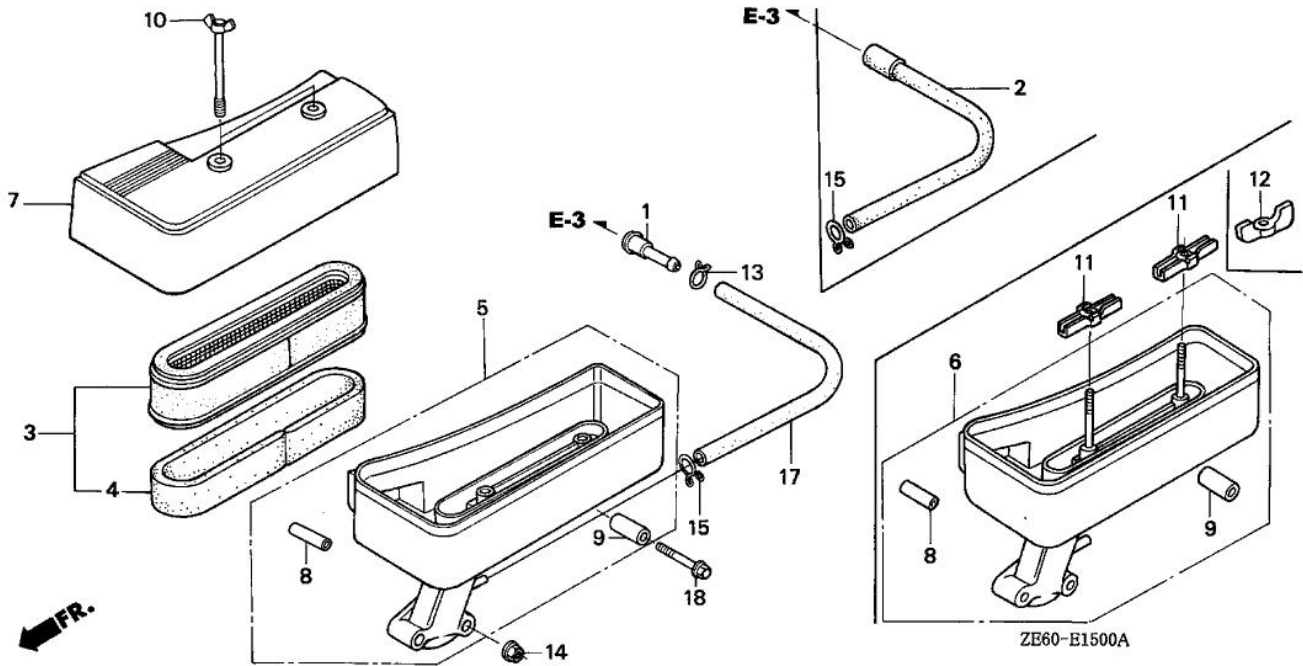

Ref.	Part Number	Part Description	Qty.
001	12150-ZE6-000	JOINT, TUBE (NOT AVAILABLE)	001
002	15721-ZE6-000	TUBE, BREATHER	001
002	15721-ZE6-010	TUBE, BREATHER (180MM)	001
002	95005-80001-30M	BULK HOSE, VACUUM (8X1000) OEM CUT SIZE: (8X180)	001
003	17210-ZE6-003	ELEMENT, AIR CLEANER	001
003	17210-ZE6-505	ELEMENT, AIR CLEANER	001
005	17220-ZE6-000	HOUSING, AIR CLEANER	001
005	17220-ZE6-010	HOUSING, AIR CLEANER	001
006	17220-ZE6-020	HOUSING, AIR CLEANER	001
007	17231-ZE6-000	COVER, AIR CLEANER	001
008	17238-ZE1-000	COLLAR, AIR CLEANER	002
008	17238-ZE7-010	COLLAR, AIR CLEANER	002
009	17239-ZE6-300	COLLAR B, AIR CLEANER	001
010	17291-GF8-000	BOLT, ELEMENT SETTING	002
011	90203-PB2-000	NUT, AIR CLEANER COVER (DACRO COATING)	002
011	90203-ZA0-800	WINGNUT (6MM) (BLACK)	002
011	90203-ZA0-800	WINGNUT (6MM) (BLACK)	002
013	90652-MB1-000	CLIP, TUBE	001
013	95002-70000	CLIP, TUBE (C11)	001
014	94050-06000	NUT, FLANGE (6MM)	002
015	95002-02120	CLIP, TUBE (B12)	001
018	95701-06035-00	BOLT, FLANGE (6X35)	001