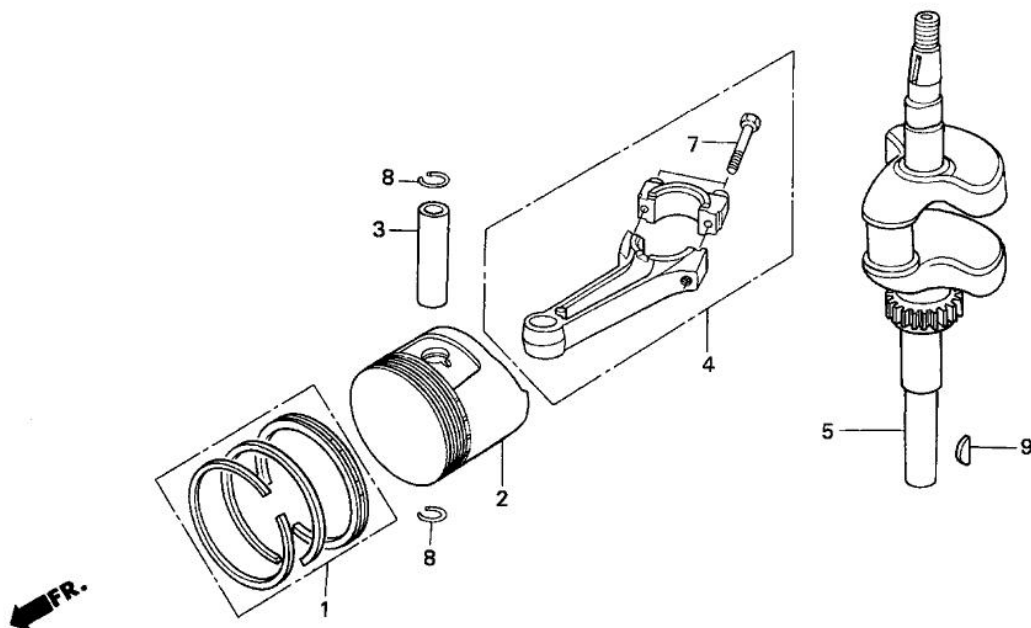

ZE60-E0800A

Ref.	Part Number	Part Description	Qty.
001	13010-ZE6-003	RING SET, PISTON (STD)	001
001	13010-ZE6-004	RING SET, PISTON (STD)	001
001	13010-ZE6-013	RING SET, PISTON (STD) (NIPPON)	001
001	13010-ZE6-013	RING SET, PISTON (STD) (NIPPON)	001
001	13011-ZE6-003	RING SET, PISTON (0.25)	(1)
001	13011-ZE6-004	RING SET, PISTON (0.25)	(1)
001	13011-ZE6-013	RING SET, PISTON (0.25) (NIPPON)	(1)
001	13011-ZE6-013	RING SET, PISTON (0.25) (NIPPON)	(1)
001	13011-ZE6-014	RING SET, PISTON (0.25) (TEIKOKU)	(1)
001	13012-ZE6-003	RING SET, PISTON (0.50)	(1)
001	13012-ZE6-004	RING SET, PISTON (0.50)	(1)
001	13012-ZE6-013	RING SET, PISTON (0.50) (NIPPON)	(1)
001	13012-ZE6-013	RING SET, PISTON (0.50) (NIPPON)	(1)
001	13013-ZE6-003	RING SET, PISTON (0.75)	(1)
001	13013-ZE6-004	RING SET, PISTON (0.75)	(1)
001	13013-ZE6-013	RING SET, PISTON (0.75) (NIPPON)	(1)
001	13013-ZE6-013	RING SET, PISTON (0.75) (NIPPON)	(1)
001	13013-ZE6-014	RING SET, PISTON (0.75) (TEIKOKU)	(1)
002	13101-ZE6-023	PISTON (STD)	001
002	13101-ZE6-033	PISTON (STD)	001
002	13102-ZE6-003	PISTON (0.25)	(1)
002	13102-ZE6-013	PISTON (0.25)	(1)
002	13102-ZE6-023	PISTON (0.25)	(NOT AVAILABLE)
002	13103-ZE6-003	PISTON (0.50)	(1)
002	13103-ZE6-023	PISTON (0.50)	(1)
002	13104-ZE6-003	PISTON (0.75)	(1)
002	13104-ZE6-013	PISTON (0.75)	(1)
002	13104-ZE6-023	PISTON (0.75)	(NOT AVAILABLE)
003	13111-ZE0-000	PIN, PISTON	001
004	13200-ZE6-010	ROD ASSY., CONNECTING	001
004	13200-ZE6-315	ROD ASSY., CONNECTING (0.25 LOWER SIZE)	(1)
004	132A0-ZE6-305	ROD ASSY., CONNECTING (0.25 LOWER SIZE)	(1)