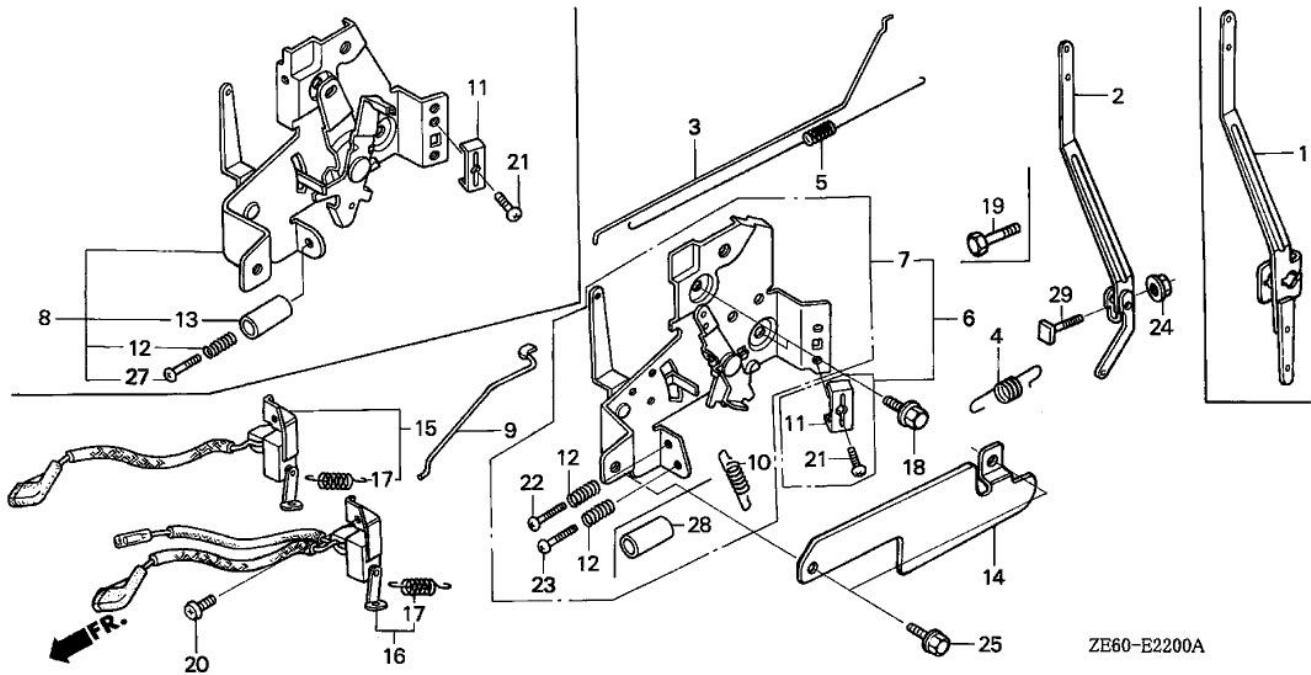

Ref.	Part Number	Part Description	Qty.
001	13331-357-000	KEY, SPECIAL WOODRUFF (25X18)	001
003	28451-ZE6-003	PULLEY, STARTER	001
004	31100-ZE6-013	FLYWHEEL	001
008	36100-ZE6-651	SWITCH ASSY., ENGINE STOP	001
009	36121-ZE6-000	SPRING, SWITCH CONTROL	001
010	43140-ZE6-000	CAM, BRAKE	001
011	43145-ZE6-020	ROD, THROTTLE RETURN	001
012	75112-ZE6-000	SPRING, BRAKE	001
013	75113-ZE6-000	SPRING, BRAKE RETURN	001
014	75120-ZE6-013	BRAKE	001
015	75130-ZE6-000	BASE, BRAKE	001
016	90015-ZE6-000	BOLT, FLANGE (6MM)	001
017	90018-ZE1-000	BOLT, FLANGE (6X23) (CT200)	002
018	90201-878-003	NUT, SPECIAL (14MM)	001
019	90417-360-000	WASHER, DRUM STOPPER	001
020	90653-723-000	E-RING (10MM)	(NOT AVAILABLE)
021	90702-ZE6-000	PIN, DOWEL (8X9)	002
022	91504-750-003	CLIP, WIRE HARNESS (BLACK)	001
023	93500-04008-0A	SCREW, PAN (4X8)	001
024	94102-12800	WASHER, PLAIN (12MM)	001
026	90649-ZG9-T41	CLIP, WIRE HARNESS	001

Ref.	Part Number	Part Description	Qty.
002	16551-ZE6-000	ARM, GOVERNOR	001
003	16555-ZE6-000	ROD, GOVERNOR	001
004	16561-ZE6-640	SPRING, GOVERNOR	001
005	16562-ZE6-000	SPRING, THROTTLE RETURN	001
008	16570-ZE6-640	CONTROL	001
009	16573-ZE6-010	ROD, CHOKE	001
011	16576-891-000	HOLDER, CABLE	001
012	16584-883-300	SPRING, CONTROL ADJUSTING	001
014	17100-ZE6-000	PROTECTOR, CONTROL	001
016	36100-ZE6-641	SWITCH ASSY., ENGINE STOP	001
017	36120-ZE6-010	SPRING, SWITCH CONTROL	001
018	90014-952-000	BOLT, FLANGE (6X14) (CT200)	002
019	92101-06020-0A	BOLT, HEX. (6X20)	001
020	93500-04008-0A	SCREW, PAN (4X8)	001
021	93500-05016-0A	SCREW, PAN (5X16)	001
024	94050-06000	NUT, FLANGE (6MM)	001
025	95701-06010-00	BOLT, FLANGE (6X10)	002
027	93500-05020-0A	SCREW, PAN (5X20)	001
029	90015-ZE5-010	BOLT, GOVERNOR ARM	001