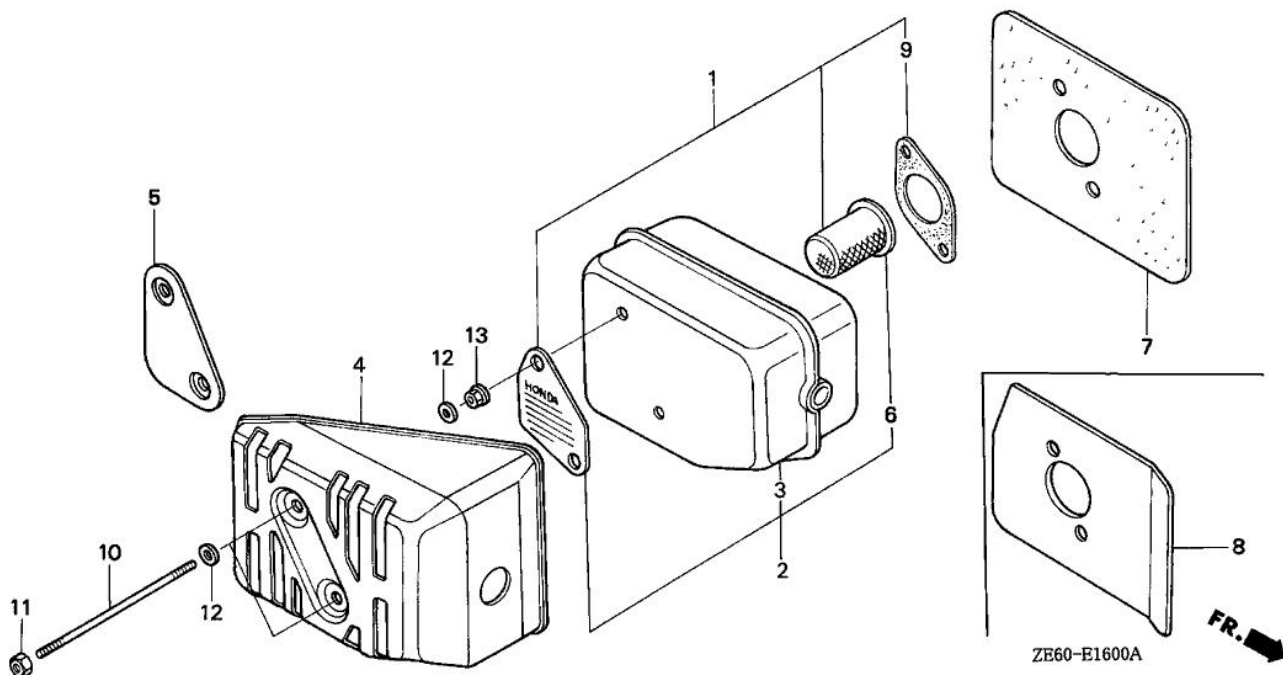

Ref.	Part Number	Part Description	Qty.
001	06180-ZE6-820	ARRESTER KIT, SPARK	(1)
002	183A1-ZE6-003	MUFFLER	(1)
003	18310-ZE6-003	MUFFLER	001
004	18320-ZE6-020	PROTECTOR, MUFFLER	001
006	06180-888-505	ARRESTER KIT, SPARK	(1)
007	18381-ZE6-000	GASKET, MUFFLER	(1)
008	18381-ZE6-800	GASKET, MUFFLER	001
009	18381-ZE6-820	GASKET, MUFFLER	(1)
010	90013-ZE7-000	BOLT, STUD (6X82)	002
011	90343-ZE6-000	NUT, SELF-LOCK (6MM)	002
		(NOT AVAILABLE)	
		(NOT AVAILABLE)