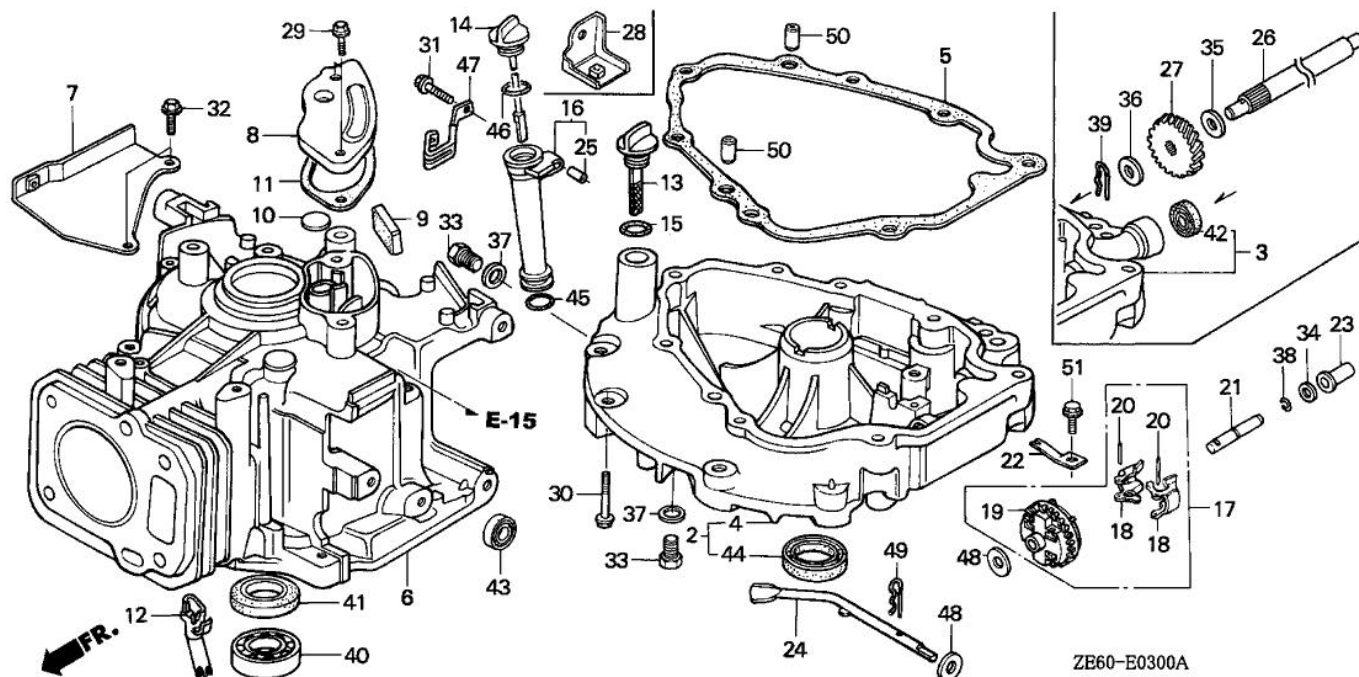

TRU-POWER, INC.

Model Name	GXV120	Product Line	GENERAL PURPOSE ENGINE
Mfg		Type	A1
Section	ENGINE	Illustration	CYLINDER HEAD

Ref.	Part Number	Part Description	Qty.
001	12200-ZE6-050	CYLINDER HEAD	001
001	12200-ZE6-406	CYLINDER HEAD	001
001	12200-ZE6-T00	CYLINDER HEAD (USA)	001
001	122A0-ZE6-000	CYLINDER HEAD (NOT AVAILABLE)	001
002	12204-ZE1-306	GUIDE, VALVE (OVER SIZE)	(1)
003	12205-ZE1-315	GUIDE, EX. VALVE (OVER SIZE)	(1)
004	12205-ZE1-315	GUIDE, EX. VALVE (OVER SIZE)	(1)
005	12216-ZE5-300	CLIP, VALVE GUIDE	001
006	12251-ZE6-000	GASKET, CYLINDER HEAD	001
007	12310-ZE7-000	COVER, HEAD	001
008	12391-ZE7-M10	GASKET, HEAD COVER	001
009	90014-952-000	BOLT, FLANGE (6X14) (CT200)	002
010	90013-883-000	BOLT, FLANGE (6X12) (CT200)	002
010	90016-ZE1-000	BOLT, FLANGE (6X13) (CT200)	002
011	90043-ZE1-010	BOLT, STUD (6X109)	002
011	90043-ZE1-020	BOLT, STUD (6X112)	002
011	90043-ZE6-000	BOLT, STUD (6X109)	002
012	90474-704-000	WASHER	002
013	94301-10160	PIN, DOWEL (10X16)	002
014	95701-08045-00	BOLT, FLANGE (8X45)	004
015	98079-54846	SPARK PLUG (BPR4ES) (NGK)	(1)
015	98079-54855	SPARK PLUG (W14EPR-U) (DENSO)	(1)
015	98079-55846	SPARK PLUG (BPR5ES) (NGK)	001
015	98079-55855	SPARK PLUG (W16EPR-U) (DENSO)	001
015	98079-56846	SPARK PLUG (BPR6ES) (NGK)	(1)
015	98079-56855	SPARK PLUG (W20EPR-U) (DENSO)	(1)