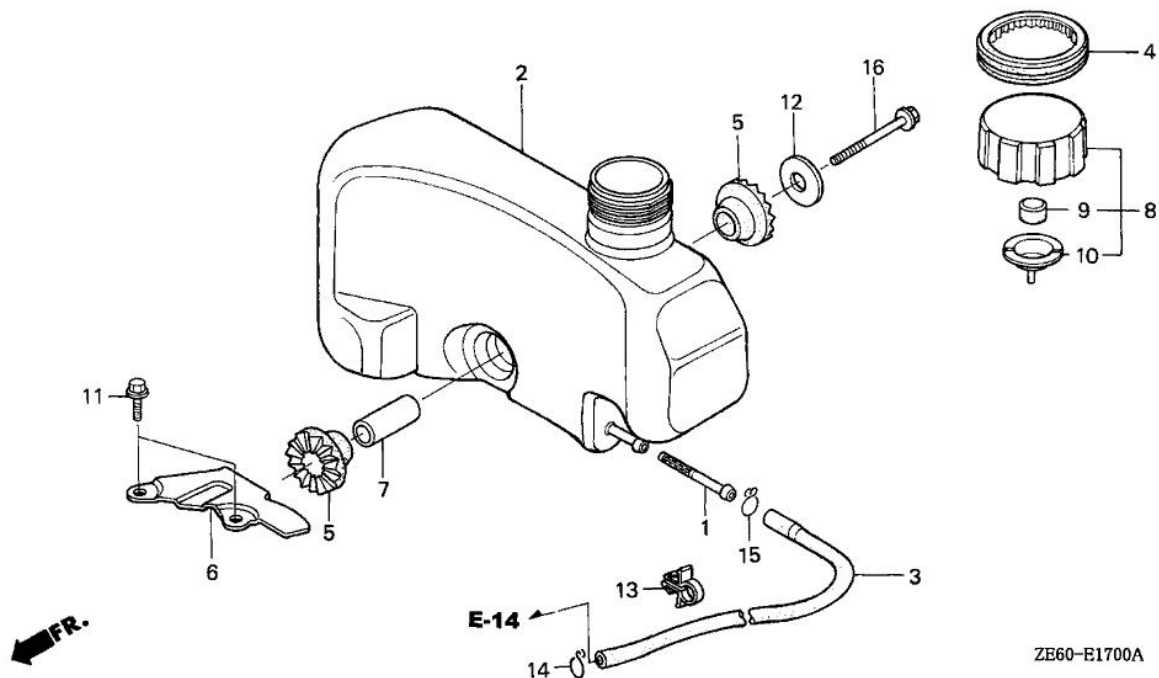

ZE60-E1700A

Ref.	Part Number	Part Description	Qty.
001	16952-ZE6-000	FILTER, FUEL	001
002	17510-ZE6-000	TANK, FUEL	001
003	17512-ZE6-000	TUBE, FUEL	001
004	17515-ZE6-000	RUBBER, TANK MOUNTING	001
005	17516-896-700	RUBBER B, TANK MOUNTING	002
006	17517-ZE6-000	STAY, TANK	001
007	17518-ZE6-000	COLLAR, TANK SETTING	001
008	17620-ZG9-000	CAP ASSY., FUEL TANK	001
009	17622-888-010	SPONGE, FUEL CAP BREATHER	001
010	17624-ZE7-000	GASKET, FUEL CAP	001
011	90014-952-000	BOLT, FLANGE (6X14) (CT200)	002
012	90455-896-700	WASHER, TANK MOUNTING	001
013	90682-959-661	CLIP B, CABLE (9MM BLACK)	001
014	95002-02080	CLIP, TUBE (B8)	001
015	95002-70000	CLIP, TUBE (C11)	001
016	95701-08050-00	BOLT, FLANGE (8X50)	001