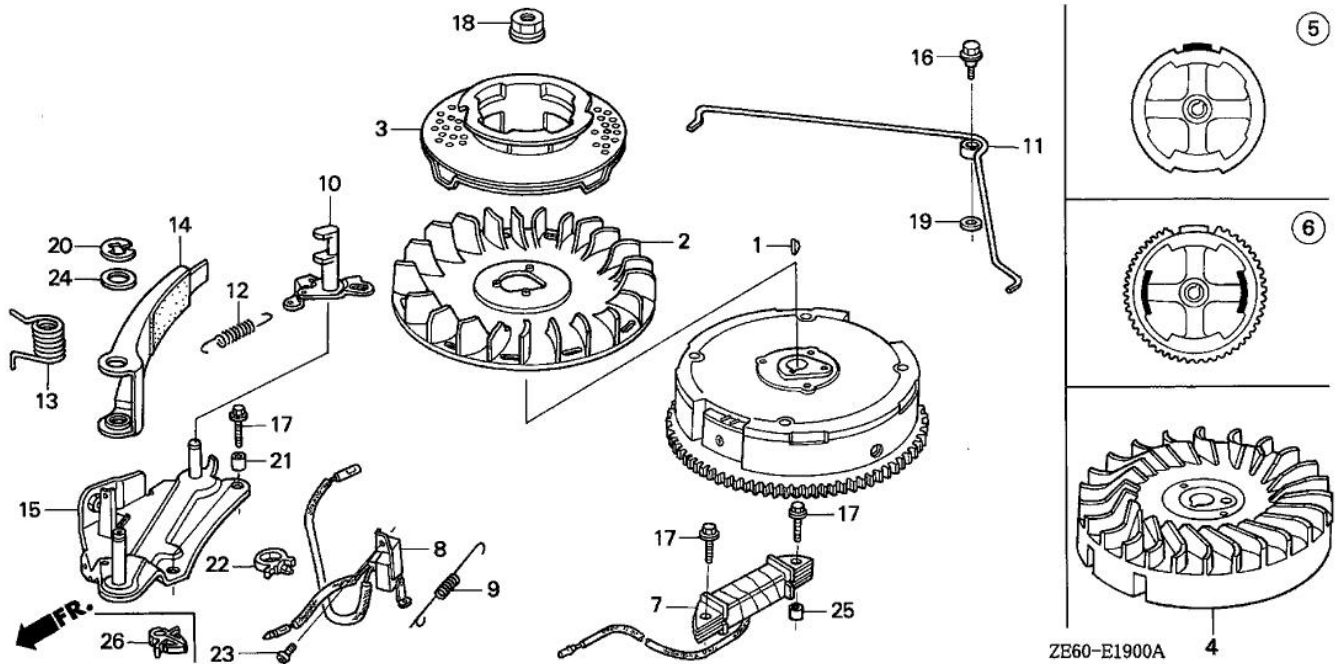

Ref.	Part Number	Part Description	Qty.
001	13331-357-000	KEY, SPECIAL WOODRUFF (25X18)	001
003	28451-ZE6-003	PULLEY, STARTER	001
004	31100-ZE6-013	FLYWHEEL	001
008	36100-ZE6-651	SWITCH ASSY., ENGINE STOP	001
009	36121-ZE6-000	SPRING, SWITCH CONTROL	001
010	43140-ZE6-000	CAM, BRAKE	001
011	43145-ZE6-020	ROD, THROTTLE RETURN	001
012	75112-ZE6-000	SPRING, BRAKE	001
013	75113-ZE6-000	SPRING, BRAKE RETURN	001
014	75120-ZE6-013	BRAKE	001
015	75130-ZE6-000	BASE, BRAKE	001
016	90015-ZE6-000	BOLT, FLANGE (6MM)	001
017	90018-ZE1-000	BOLT, FLANGE (6X23) (CT200)	002
018	90201-878-003	NUT, SPECIAL (14MM)	001
019	90417-360-000	WASHER, DRUM STOPPER	001
020	90653-723-000	E-RING (10MM)	(NOT AVAILABLE)
021	90702-ZE6-000	PIN, DOWEL (8X9)	002
022	91504-750-003	CLIP, WIRE HARNESS (BLACK)	001
023	93500-04008-0A	SCREW, PAN (4X8)	001
024	94102-12800	WASHER, PLAIN (12MM)	001
026	90649-ZG9-T41	CLIP, WIRE HARNESS	001