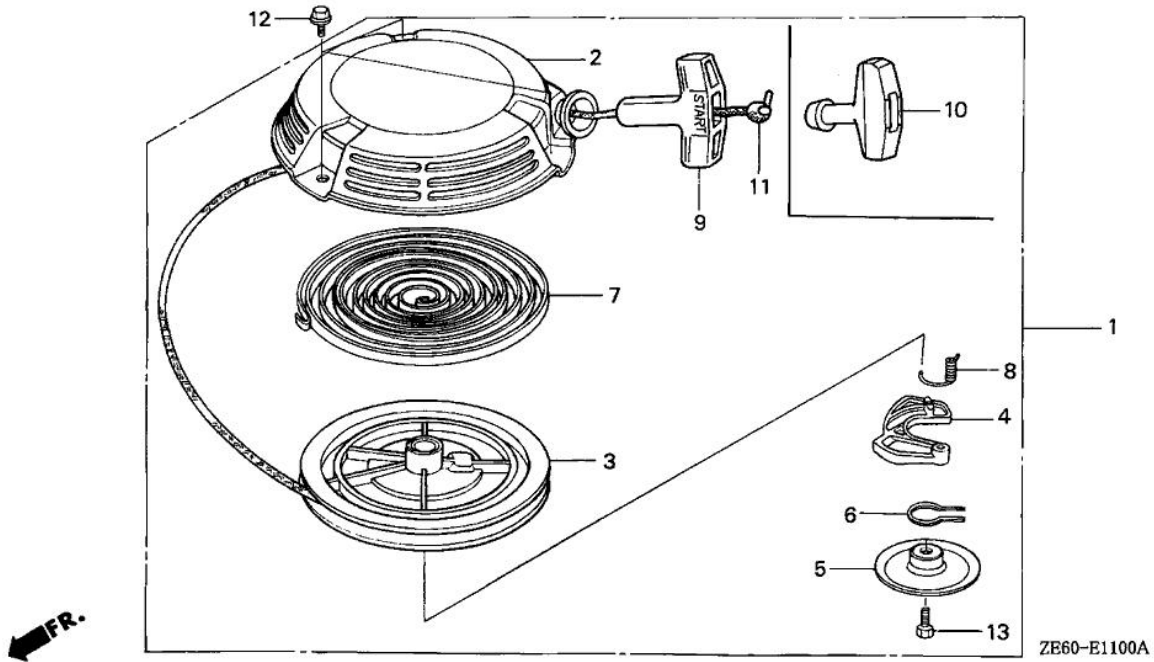

Ref.	Part Number	Part Description	Qty.
005	13310-ZE6-000	CRANKSHAFT	001
007	90001-ZE1-000	BOLT, CONNECTING ROD	002
008	90551-ZE0-000	CLIP, PISTON PIN (13MM)	002

ZE60-E0900B

Ref.	Part Number	Part Description	Qty.
001	14100-ZE6-000	CAMSHAFT ASSY.	001
001	14100-ZE6-W00	CAMSHAFT ASSY.	001
002	14410-ZE0-010	ROD, PUSH	002
003	14431-ZE1-000	ARM, VALVE ROCKER	002
004	14441-ZE1-000	LIFTER, VALVE	002
004	14441-ZE1-010	LIFTER, VALVE	002
005	14451-ZE1-013	PIVOT, ROCKER ARM	002
005	14451-Z4M-000	PIVOT, ROCKER ARM	002
006	14568-ZE1-000	SPRING, WEIGHT RETURN	001
007	14711-ZE0-000	VALVE, IN.	001
007	14711-ZE0-010	VALVE, IN.	001
008	14721-ZE6-000	VALVE, EX.	001
008	14721-ZE6-010	VALVE, EX.	001
009	14751-ZE1-000	SPRING, VALVE	002
010	14771-ZE1-000	RETAINER, IN. VALVE SPRING	001
011	14771-ZE1-000	RETAINER, IN. VALVE SPRING	001
013	14791-ZE0-010	PLATE, PUSH ROD GUIDE	001
014	90012-ZE0-000	BOLT, PIVOT (6MM)	002
014	90012-ZE0-010	BOLT, PIVOT (8MM)	002
015	90206-ZE1-000	NUT, PIVOT ADJUSTING	002