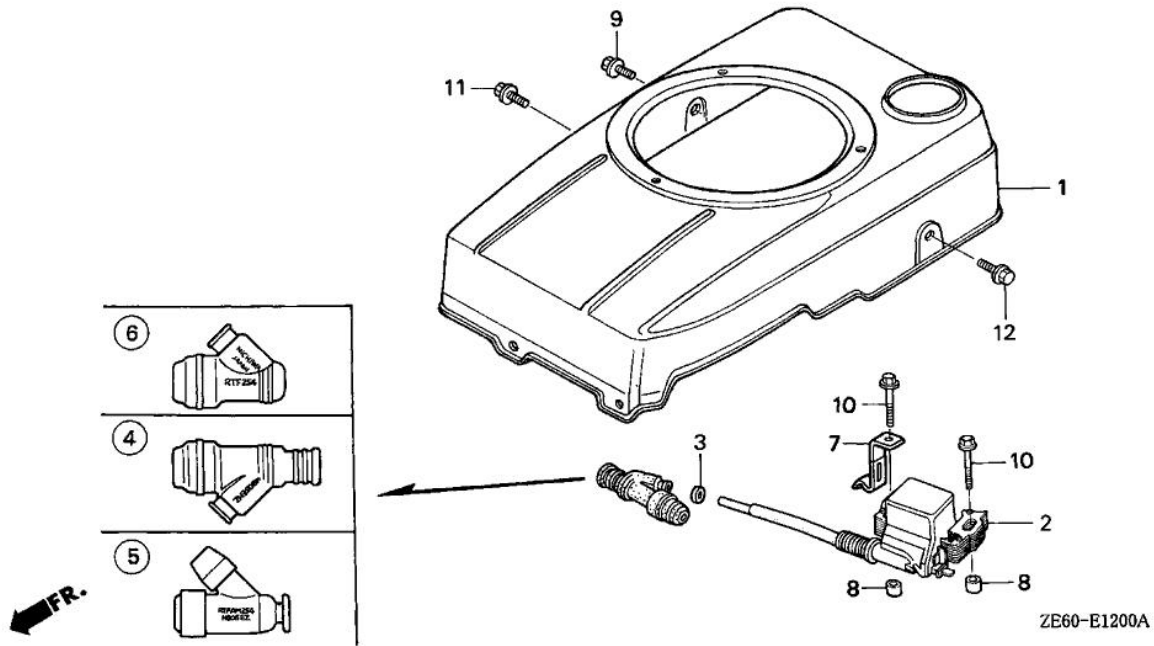

Ref.	Part Number	Part Description	Qty.
001	19610-ZE6-020ZE	COVER, FAN *R280*(POWER RED)	001
002	30500-ZE7-063	COIL ASSY., IGNITION	001
004	30700-ZE6-023	CAP ASSY., NOISE SUPPRESSOR	001
005	30700-ZE6-023	CAP ASSY., NOISE SUPPRESSOR	001
006	30700-898-013	CAP ASSY., NOISE SUPPRESSOR	001
008	75133-960-000	COLLAR, ROTO-STOP	002
010	90014-ZE6-000	BOLT, FLANGE (6X35) (CT200)	002
011	95701-06010-00	BOLT, FLANGE (6X10)	001
012	90013-883-000	BOLT, FLANGE (6X12) (CT200)	001