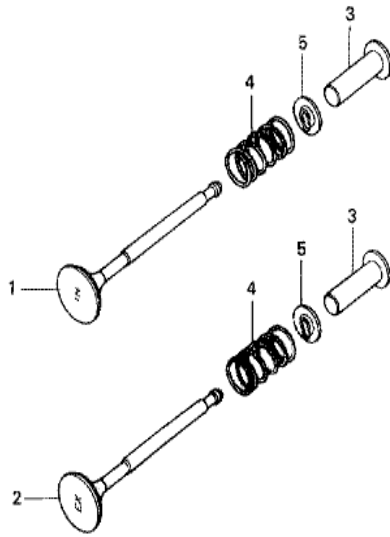

8790-E0900

Ref	Partnumber	Description	GV35	Serial Numbers
001	14711-878-000	VALVE, IN.	1	
002	14721-822-020	VALVE, EX.	1	
003	14738-878-000	LIFTER, VALVE	2	
004	14751-822-000	SPRING, VALVE	2	
005	14771-805-000	RETAINER, VALVE SPRING	2