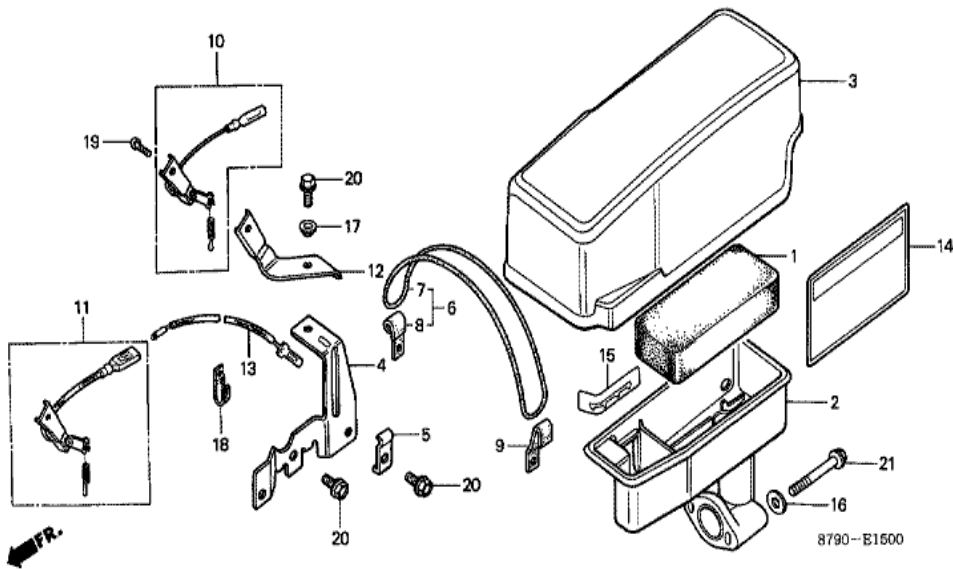

Ref	Partnumber	Description	GV35	Serial Numbers
001	28400-879-004H	STARTER ASSY., RECOIL	1	1005727
001	28400-879-014H	STARTER ASSY., RECOIL	1	1005728
002	28410-879-004H	CASE COMP., RECOIL STARTER	1	
003	28420-878-810	PULLEY COMP., RECOIL STARTER	1	
004	28423-878-810	E-RING	1	
005	28441-878-810	RATCHET, STARTER	1	
006	28445-878-810	PLATE, FRICTION	1	
007	28446-878-810	SPRING, FRICTION	1	
008	28447-878-810	SPRING, STARTER RETURN	1	
009	28454-878-000	PULLEY, STARTER	1	1005727
009	28454-878-010	PULLEY, STARTER	1	1005728
010	28461-878-810	GRIP, STARTER	1	
011	28465-878-810	STOPPER, ROPE	1	
Ref	Partnumber	Description	GV35	Serial Numbers
012	28471-878-810	ROPE, STARTER	1	
013	90482-878-810	WASHER	1	1005727
013	90482-878-811	WASHER	1	1005728
014	94021-060000S	NUT, CAP, 6MM	4	
015	95700-0601208	BOLT, FLANGE, 6X12	3	

Ref	Partnumber	Description	GV35	Serial Numbers
001	19610-879-010	COVER COMP., FAN	1	1000427
001	19610-879-020	COVER COMP., FAN	1	1000428
003	19621-879-000	COVER, SIDE	1	
004	19650-879-000H	COVER COMP., TOP	1	1000427
004	19650-879-010H	COVER COMP., TOP	1	1000428
005	19652-879-300	COLLAR, 8MM	4	
006	87101-879-000	MARK, TOP	1	
009	95700-0601208	BOLT, FLANGE, 6X12	3	
010	95700-0601608	BOLT, FLANGE, 6X16	4	

Ref	Partnumber	Description	GV35	Serial Numbers
001	12221-878-000	HEAD, CYLINDER	1	
002	12281-878-000	GASKET, CYLINDER HEAD	1	
003	91401-823-760	PLUG, SPARK (BR-6HS, NGK)	1	1019977
003	98076-56716	PLUG, SPARK (BR6HS) (NGK)	1	1019978
004	95700-0804008	BOLT, FLANGE, 8X40	8	