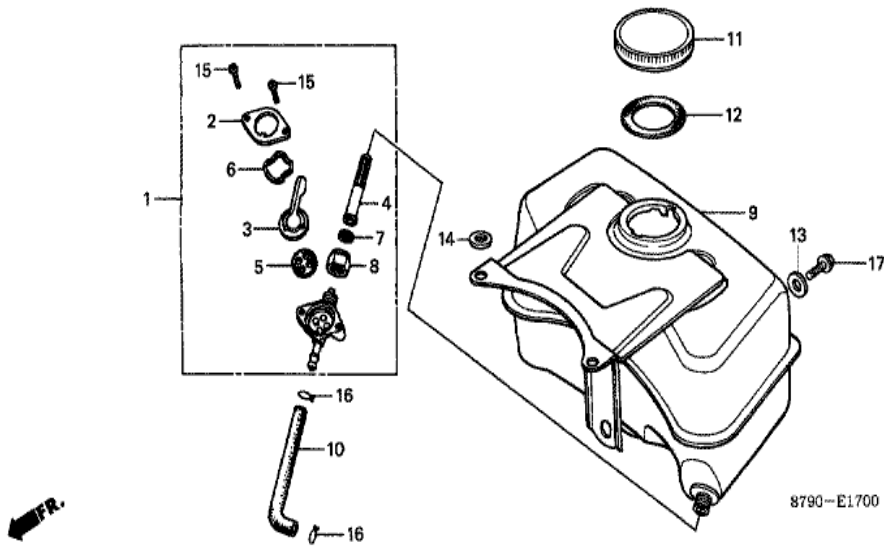

<u>Ref</u>	<u>Partnumber</u>	<u>Description</u>	<u>GV35</u>	<u>Serial Numbers</u>
001	16950-878-005	COCK ASSY., FUEL	1	
002	16952-081-005	COVER, FUEL COCK	1	
003	16953-081-005	LEVER, FUEL COCK	1	
004	16954-081-005	SCREEN, COCK STRAINER	1	
005	16955-268-020	GASKET, COCK VALVE	1	
006	16956-028-004	SPRING, COCK LEVER	1	
007	16958-081-005	GASKET, FUEL STRAINER CUP	1	
008	16962-081-005	NUT, TURN BUCKLE	1	
009	17510-879-010Y	TANK COMP., FUEL	1	1020957
009	17510-879-020Y	TANK COMP., FUEL	1	1020958
010	17581-879-000	TUBE, FUEL	1	
011	17620-044-000	CAP, FUEL FILLER	1	
012	17631-001-000	GASKET, FUEL FILLER CAP	1	
<u>Ref</u>	<u>Partnumber</u>	<u>Description</u>	<u>GV35</u>	<u>Serial Numbers</u>
013	90485-286-000	WASHER, 6MM	1	1000428 1008819
013	90563-355-000	WASHER, WHEEL, 6MM	1	1008820
014	90485-286-000	WASHER, 6MM	2	1018928
015	93500-030060A	SCREW, PAN, 3X6	2	
016	95002-02080	CLIP, TUBE (B8)	2	
017	95700-06010	BOLT, FLANGE, 6X10	1