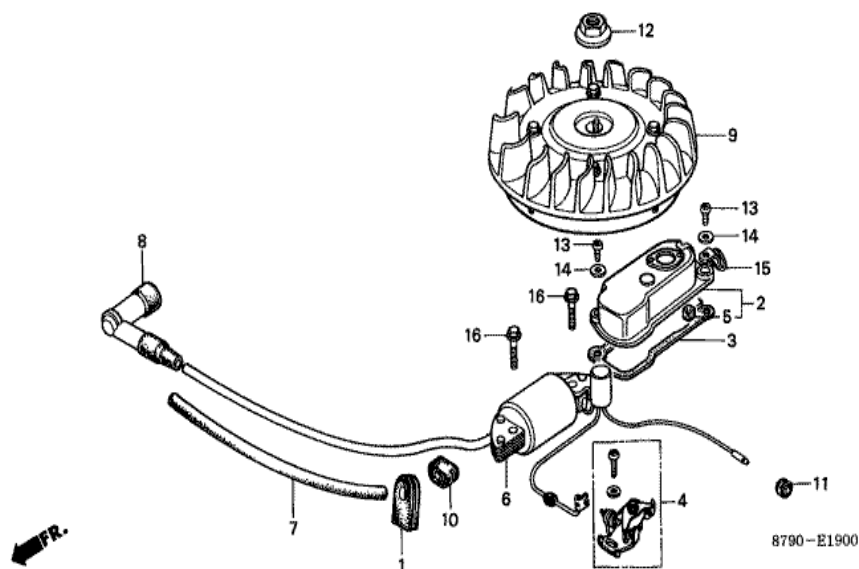

<u>Ref</u>	<u>Partnumber</u>	<u>Description</u>	<u>GV35</u>	<u>Serial Numbers</u>
001	19905-878-000	GROMMET, CORD	1	
002	30200-878-000	COVER ASSY., BREAKER	1	1005728
002	30210-878-000	COVER, BREAKER	1	1005727
003	30215-879-000	PACKING, BREAKER COVER	1	1005728
004	30280-878-003	BREAKER ASSY., CONTACT	1	
005	30290-878-003	FELT, OIL	1	
006	30560-879-003	COIL ASSY., IGNITION	1	1007541
006	30560-879-013	COIL ASSY., IGNITION (DENSO)	1	1007542
007	30565-879-000	TUBE, HIGH TENSION RUBBER	1	
008	30700-259-810	CAP ASSY., NOISE SUPPRESSOR	1	1019290
008	30700-865-003	CAP ASSY., NOISE SUPPRESSOR	1	1019291
009	31200-879-003	FLYWHEEL ASSY.	1	1005727
009	31200-879-013	FLYWHEEL ASSY. (DENSO)	1	1005728
<u>Ref</u>	<u>Partnumber</u>	<u>Description</u>	<u>GV35</u>	<u>Serial Numbers</u>
010	32951-878-000	GROMMET, CORD	1	
011	32983-230-000	GROMMET, RR. WINKER CORD	1	
012	90201-878-003	NUT, SPECIAL, 14MM	1	
013	93500-040080H	SCREW, PAN, 4X8	2	
014	94101-04800	WASHER, PLAIN, 4MM	2	
015	94591-24000	CLIP, WIRE, 2X40	1	
016	95800-0602508	BOLT, FLANGE, 6X25	2