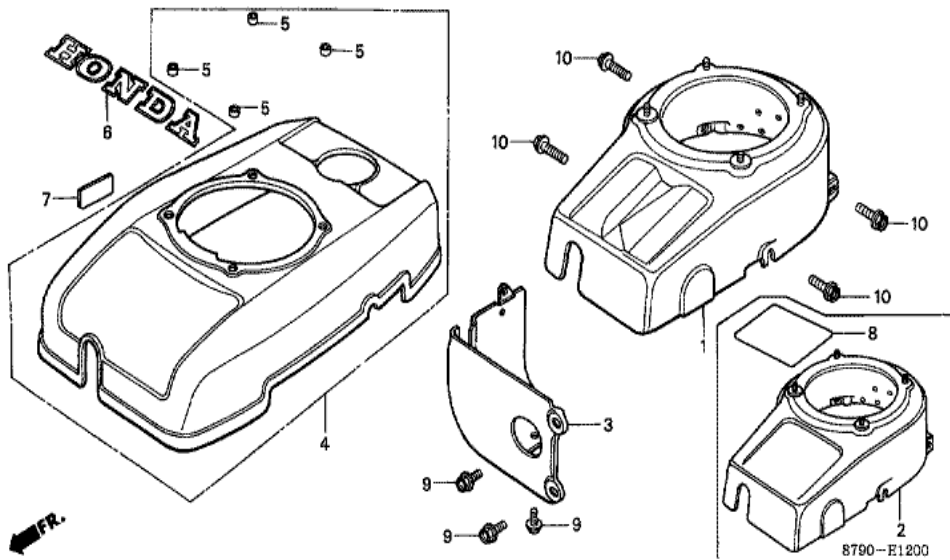

Ref	Partnumber	Description	GV35	Serial Numbers
001	28400-879-004H	STARTER ASSY., RECOIL	1	1005727
001	28400-879-014H	STARTER ASSY., RECOIL	1	1005728
002	28410-879-004H	CASE COMP., RECOIL STARTER	1	
003	28420-878-810	PULLEY COMP., RECOIL STARTER	1	
004	28423-878-810	E-RING	1	
005	28441-878-810	RATCHET, STARTER	1	
006	28445-878-810	PLATE, FRICTION	1	
007	28446-878-810	SPRING, FRICTION	1	
008	28447-878-810	SPRING, STARTER RETURN	1	
009	28454-878-000	PULLEY, STARTER	1	1005727
009	28454-878-010	PULLEY, STARTER	1	1005728
010	28461-878-810	GRIP, STARTER	1	
011	28465-878-810	STOPPER, ROPE	1	
Ref	Partnumber	Description	GV35	Serial Numbers
012	28471-878-810	ROPE, STARTER	1	
013	90482-878-810	WASHER	1	1005727
013	90482-878-811	WASHER	1	1005728
014	94021-060000S	NUT, CAP, 6MM	4	
015	95700-0601208	BOLT, FLANGE, 6X12	3	

Ref	Partnumber	Description	GV35	Serial Numbers
001	19610-879-010	COVER COMP., FAN	1	1000427
001	19610-879-020	COVER COMP., FAN	1	1000428
003	19621-879-000	COVER, SIDE	1	
004	19650-879-000H	COVER COMP., TOP	1	1000427
004	19650-879-010H	COVER COMP., TOP	1	1000428
005	19652-879-300	COLLAR, 8MM	4	
006	87101-879-000	MARK, TOP	1	
009	95700-0601208	BOLT, FLANGE, 6X12	3	
010	95700-0601608	BOLT, FLANGE, 6X16	4	