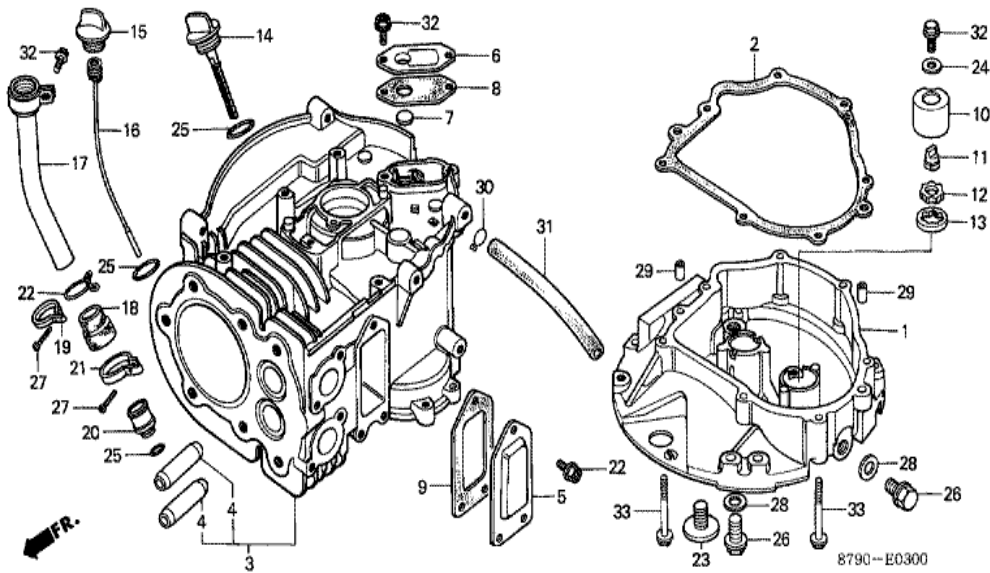

<u>Ref</u>	<u>Partnumber</u>	<u>Description</u>	<u>GV35</u>	<u>Serial Numbers</u>
001	11310-879-000	PAN, OIL	1	1019977
001	11310-879-020	PAN, OIL	1	1019978
002	11381-879-000	PACKING, OIL PAN	1	
003	12100-879-000	BARREL COMP., CYLINDER	1	
004	12134-878-000	GUIDE, VALVE (OVER SIZE)	(2)	
005	12361-879-000	COVER, TAPPET	1	
006	12370-879-000	CAP, BREATHER CHAMBER	1	
007	12372-879-000	VALVE, BREATHER	1	
008	12373-879-000	PACKING, BREATHER CAP	1	
009	12375-879-000	PACKING, TAPPET COVER	1	
010	15111-879-000	BODY, OIL PUMP	1	
011	15136-879-000	SHAFT, OIL PUMP	1	
012	15331-115-000	ROTOR, OIL PUMP INNER	1	
<u>Ref</u>	<u>Partnumber</u>	<u>Description</u>	<u>GV35</u>	<u>Serial Numbers</u>
013	15332-115-000	ROTOR, OIL PUMP OUTER	1	
014	15620-878-000	CAP COMP., OIL	1	
023	90152-879-000	BOLT, SPECIAL, 12MM	1	1009928
024	90485-286-000	WASHER, 6MM	1	
025	91303-800-000	O-RING, 16MM	1	
026	92800-12000	BOLT, DRAIN PLUG, 12MM	2	1009927
026	92800-12000	BOLT, DRAIN PLUG, 12MM	1	1009928
028	94109-12000	WASHER, DRAIN PLUG, 12MM	2	
029	94301-08140	DOWEL PIN, 8X14	2	
030	95002-02100	CLIP, TUBE (B10)	1	
031	95005-5510520	TUBE, 5.3X105 (95005-55001-20M)	1	
032	95700-0601208	BOLT, FLANGE, 6X12	6	
033	95700-0604008	BOLT, FLANGE, 6X40	7