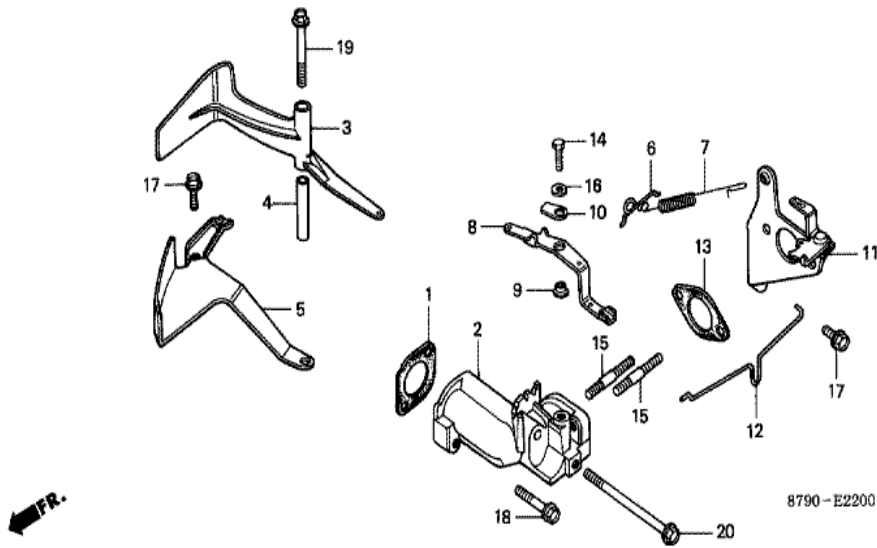

<u>Ref</u>	<u>Partnumber</u>	<u>Description</u>	<u>GV35</u>	<u>Serial Numbers</u>
001	16950-878-005	COCK ASSY., FUEL	1	
002	16952-081-005	COVER, FUEL COCK	1	
003	16953-081-005	LEVER, FUEL COCK	1	
004	16954-081-005	SCREEN, COCK STRAINER	1	
005	16955-268-020	GASKET, COCK VALVE	1	
006	16956-028-004	SPRING, COCK LEVER	1	
007	16958-081-005	GASKET, FUEL STRAINER CUP	1	
008	16962-081-005	NUT, TURN BUCKLE	1	
009	17510-879-010Y	TANK COMP., FUEL	1	1020957
009	17510-879-020Y	TANK COMP., FUEL	1	1020958
010	17581-879-000	TUBE, FUEL	1	
011	17620-044-000	CAP, FUEL FILLER	1	
012	17631-001-000	GASKET, FUEL FILLER CAP	1	
<u>Ref</u>	<u>Partnumber</u>	<u>Description</u>	<u>GV35</u>	<u>Serial Numbers</u>
013	90485-286-000	WASHER, 6MM	1	1000428 1008819
013	90563-355-000	WASHER, WHEEL, 6MM	1	1008820
014	90485-286-000	WASHER, 6MM	2	1018928
015	93500-030060A	SCREW, PAN, 3X6	2	
016	95002-02080	CLIP, TUBE (B8)	2	
017	95700-06010	BOLT, FLANGE, 6X10	1	

Ref	Partnumber	Description	GV35	Serial Numbers
001	12221-878-000	HEAD, CYLINDER	1	
002	12281-878-000	GASKET, CYLINDER HEAD	1	
003	91401-823-760	PLUG, SPARK (BR-6HS, NGK)	1	1019977
003	98076-56716	PLUG, SPARK (BR6HS) (NGK)	1	1019978
004	95700-0804008	BOLT, FLANGE, 8X40	8	