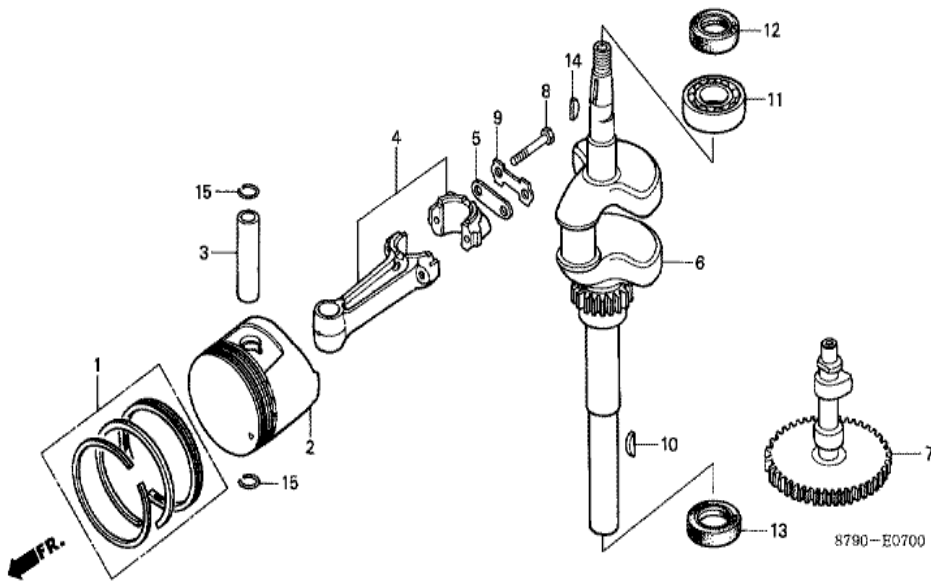

Ref	Partnumber	Description	GV35	Serial Numbers
001	12221-878-000	HEAD, CYLINDER	1	
002	12281-878-000	GASKET, CYLINDER HEAD	1	
003	91401-823-760	PLUG, SPARK (BR-6HS, NGK)	1	1019977
003	98076-56716	PLUG, SPARK (BR6HS) (NGK)	1	1019978
004	95700-0804008	BOLT, FLANGE, 8X40	8	

<u>Ref</u>	<u>Partnumber</u>	<u>Description</u>	<u>GV35</u>	<u>Serial Numbers</u>
001	13010-878-000	RING SET, PISTON (STD.)	1	
001	13011-878-000	RING SET, PISTON (0.25)	(1)	
001	13012-878-000	RING SET, PISTON (0.50)	(1)	
001	13013-878-000	RING SET, PISTON (0.75)	(1)	
002	13101-878-000	PISTON (STD.)	1	
002	13102-878-000	PISTON (0.25)	(1)	
002	13103-878-000	PISTON (0.50)	(1)	
002	13104-878-000	PISTON (0.75)	(1)	
003	13111-300-000	PIN, PISTON	1	
004	13210-878-000	ROD COMP., CONNECTING	1	
005	13281-879-000	WASHER A, CONNECTING ROD	1	
006	13310-879-701	CRANKSHAFT COMP.	1	1006727
006	13310-879-702	CRANKSHAFT COMP.	1	1006728
<u>Ref</u>	<u>Partnumber</u>	<u>Description</u>	<u>GV35</u>	<u>Serial Numbers</u>
007	14110-879-000	CAMSHAFT COMP.	1	
008	90001-878-000	BOLT, HEX., 6X37	2	
009	90431-878-000	WASHER, TONGUED	1	
010	90751-879-810	KEY, P.T.O. SHAFT	(1)	
011	91001-878-003	BEARING, RADIAL BALL,	1	
011	91001-878-004	BEARING, RADIAL BALL, 62/22	1	
012	91202-878-003	OIL SEAL, 22X35X6	1	
013	91252-702-001	OIL SEAL, 25X38X7 (ARAI)	1	
013	91252-720-003	OIL SEAL, 25X38X7 (ARAI)	1	
014	94401-25140	KEY, WOODRUFF, 25X14	1	
015	94601-15000	CLIP, PISTON PIN, 15MM	2	