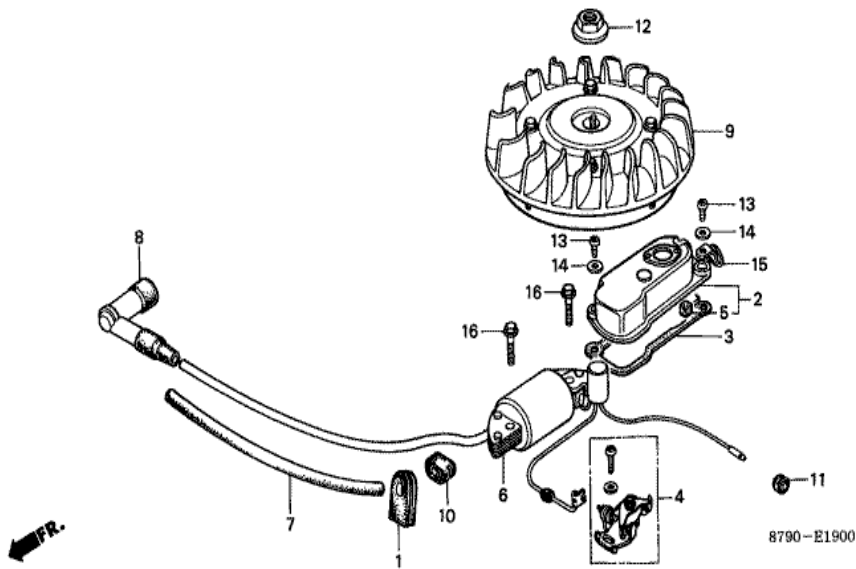

<u>Ref</u>	<u>Partnumber</u>	<u>Description</u>	<u>GV35</u>	<u>Serial Numbers</u>
001	19905-878-000	GROMMET, CORD	1	
002	30200-878-000	COVER ASSY., BREAKER	1	1005728
002	30210-878-000	COVER, BREAKER	1	1005727
003	30215-879-000	PACKING, BREAKER COVER	1	1005728
004	30280-878-003	BREAKER ASSY., CONTACT	1	
005	30290-878-003	FELT, OIL	1	
006	30560-879-003	COIL ASSY., IGNITION	1	1007541
006	30560-879-013	COIL ASSY., IGNITION (DENSO)	1	1007542
007	30565-879-000	TUBE, HIGH TENSION RUBBER	1	
008	30700-259-810	CAP ASSY., NOISE SUPPRESSOR	1	1019290
008	30700-865-003	CAP ASSY., NOISE SUPPRESSOR	1	1019291
009	31200-879-003	FLYWHEEL ASSY.	1	1005727
009	31200-879-013	FLYWHEEL ASSY. (DENSO)	1	1005728
<u>Ref</u>	<u>Partnumber</u>	<u>Description</u>	<u>GV35</u>	<u>Serial Numbers</u>
010	32951-878-000	GROMMET, CORD	1	
011	32983-230-000	GROMMET, RR. WINKER CORD	1	
012	90201-878-003	NUT, SPECIAL, 14MM	1	
013	93500-040080H	SCREW, PAN, 4X8	2	
014	94101-04800	WASHER, PLAIN, 4MM	2	
015	94591-24000	CLIP, WIRE, 2X40	1	
016	95800-0602508	BOLT, FLANGE, 6X25	2