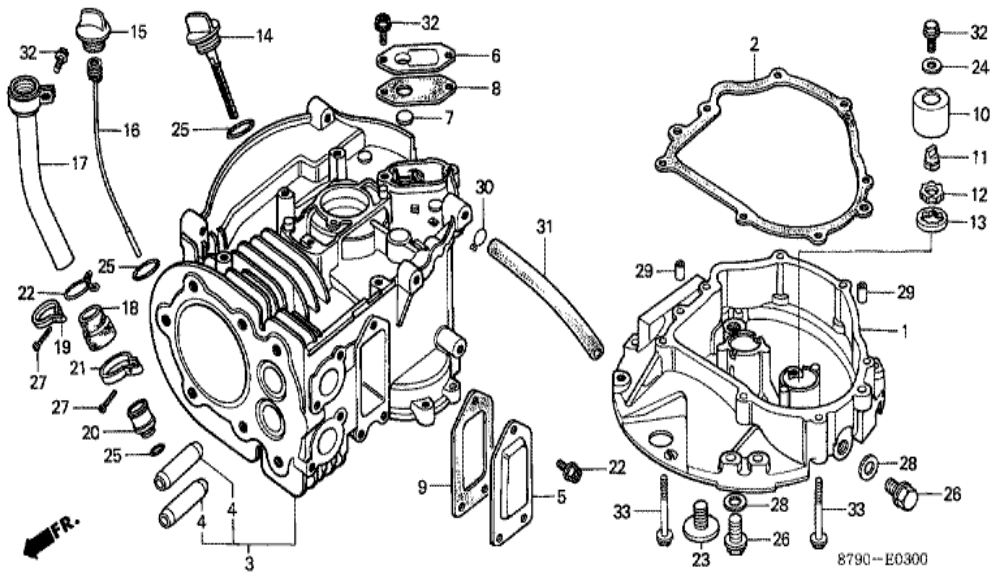

<u>Ref</u>	<u>Partnumber</u>	<u>Description</u>	<u>GV35</u>	<u>Serial Numbers</u>
001	19905-878-000	GROMMET, CORD	1	
002	30200-878-000	COVER ASSY., BREAKER	1	1005728
002	30210-878-000	COVER, BREAKER	1	1005727
003	30215-879-000	PACKING, BREAKER COVER	1	1005728
004	30280-878-003	BREAKER ASSY., CONTACT	1	
005	30290-878-003	FELT, OIL	1	
006	30560-879-003	COIL ASSY., IGNITION	1	1007541
006	30560-879-013	COIL ASSY., IGNITION (DENSO)	1	1007542
007	30565-879-000	TUBE, HIGH TENSION RUBBER	1	
008	30700-259-810	CAP ASSY., NOISE SUPPRESSOR	1	1019290
008	30700-865-003	CAP ASSY., NOISE SUPPRESSOR	1	1019291
009	31200-879-003	FLYWHEEL ASSY.	1	1005727
009	31200-879-013	FLYWHEEL ASSY. (DENSO)	1	1005728
<u>Ref</u>	<u>Partnumber</u>	<u>Description</u>	<u>GV35</u>	<u>Serial Numbers</u>
010	32951-878-000	GROMMET, CORD	1	
011	32983-230-000	GROMMET, RR. WINKER CORD	1	
012	90201-878-003	NUT, SPECIAL, 14MM	1	
013	93500-040080H	SCREW, PAN, 4X8	2	
014	94101-04800	WASHER, PLAIN, 4MM	2	
015	94591-24000	CLIP, WIRE, 2X40	1	
016	95800-0602508	BOLT, FLANGE, 6X25	2	

8790-E0200

Ref	Partnumber	Description	GV35	Serial Numbers
001	12221-878-000	HEAD, CYLINDER	1	
002	12281-878-000	GASKET, CYLINDER HEAD	1	
003	91401-823-760	PLUG, SPARK (BR-6HS, NGK)	1	1019977
003	98076-56716	PLUG, SPARK (BR6HS) (NGK)	1	1019978
004	95700-0804008	BOLT, FLANGE, 8X40	8	

Ref	Partnumber	Description	GV35	Serial Numbers
001	11310-879-000	PAN, OIL	1	1019977
001	11310-879-020	PAN, OIL	1	1019978
002	11381-879-000	PACKING, OIL PAN	1	
003	12100-879-000	BARREL COMP., CYLINDER	1	
004	12134-878-000	GUIDE, VALVE (OVER SIZE)	(2)	
005	12361-879-000	COVER, TAPPET	1	
006	12370-879-000	CAP, BREATHER CHAMBER	1	
007	12372-879-000	VALVE, BREATHER	1	
008	12373-879-000	PACKING, BREATHER CAP	1	
009	12375-879-000	PACKING, TAPPET COVER	1	
010	15111-879-000	BODY, OIL PUMP	1	
011	15136-879-000	SHAFT, OIL PUMP	1	
012	15331-115-000	ROTOR, OIL PUMP INNER	1	