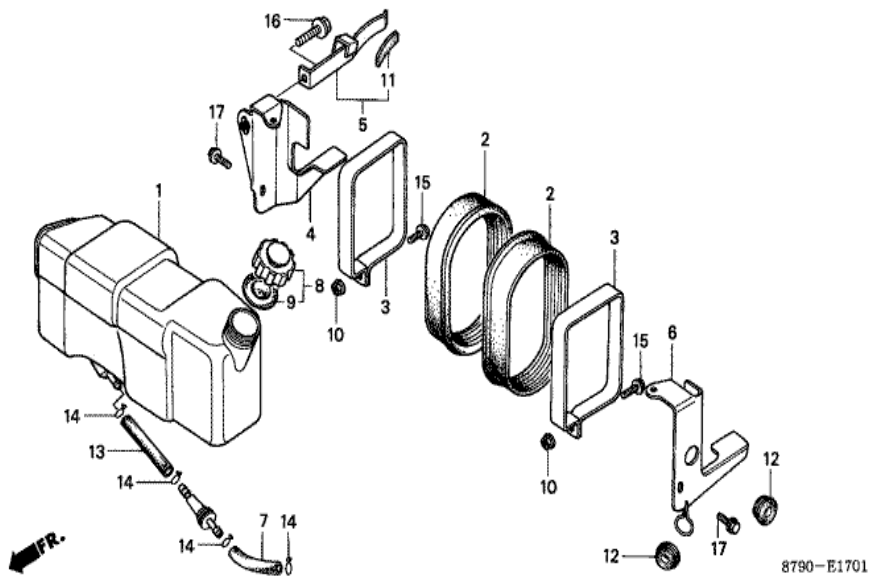

<u>Ref</u>	<u>Partnumber</u>	<u>Description</u>	<u>GV35</u>	<u>Serial Numbers</u>
001	17500-879-670B	TANK, FUEL	1	
002	17515-879-670	RUBBER, TANK SEAT	2	
003	17518-879-670	BAND, FUEL TANK	2	
004	17521-879-670	STAY A, TANK	1	
005	17523-879-305	PLATE ASSY., TANK SET	1	1015919
006	17525-879-670	STAY B, TANK	1	
007	17581-879-670	TUBE, FUEL	1	
008	17620-879-670	CAP ASSY., FUEL	1	
009	17624-098-010	GASKET, FUEL FILLER CAP	1	
010	18362-720-000	NUT, FLANGE, 6MM	2	
011	63126-579-010	CUSHION, HOOD	1	1015919
012	70376-632-000	GROMMET, BREATHER PIPE	2	
013	95001-5505540	TUBE, FUEL, 5.3X55 (95001-55001-60M)	1	
<u>Ref</u>	<u>Partnumber</u>	<u>Description</u>	<u>GV35</u>	<u>Serial Numbers</u>
014	95002-02100	CLIP, TUBE (B10)	4	
015	95700-0601208	BOLT, FLANGE, 6X12	2	
016	95700-0601408	BOLT, FLANGE, 6X14	1	1015919
017	95700-0601808	BOLT, FLANGE, 6X18	2