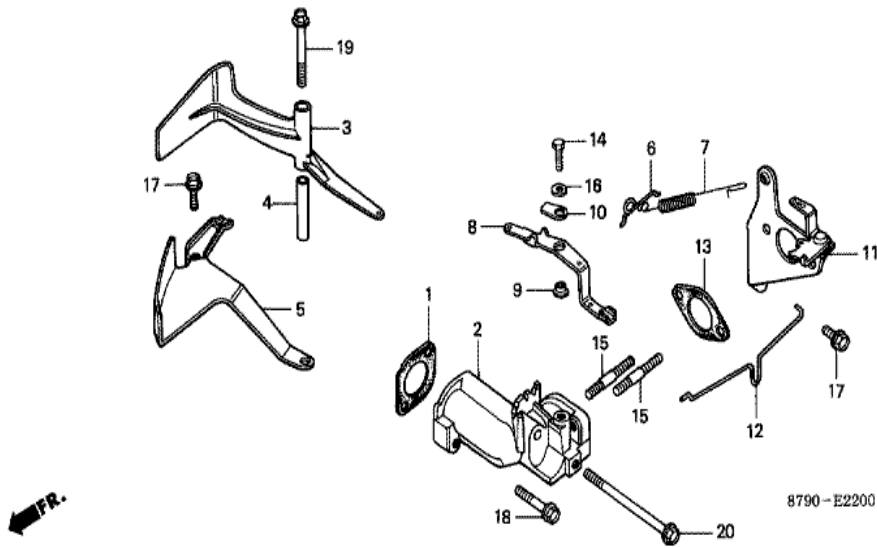

<u>Ref</u>	<u>Partnumber</u>	<u>Description</u>	<u>GV35</u>	<u>Serial Numbers</u>
001	17500-879-670B	TANK, FUEL	1	
002	17515-879-670	RUBBER, TANK SEAT	2	
003	17518-879-670	BAND, FUEL TANK	2	
004	17521-879-670	STAY A, TANK	1	
005	17523-879-305	PLATE ASSY., TANK SET	1	1015919
006	17525-879-670	STAY B, TANK	1	
007	17581-879-670	TUBE, FUEL	1	
008	17620-879-670	CAP ASSY., FUEL	1	
009	17624-098-010	GASKET, FUEL FILLER CAP	1	
010	18362-720-000	NUT, FLANGE, 6MM	2	
011	63126-579-010	CUSHION, HOOD	1	1015919
012	70376-632-000	GROMMET, BREATHER PIPE	2	
013	95001-5505540	TUBE, FUEL, 5.3X55 (95001-55001-60M)	1	
<u>Ref</u>	<u>Partnumber</u>	<u>Description</u>	<u>GV35</u>	<u>Serial Numbers</u>
014	95002-02100	CLIP, TUBE (B10)	4	
015	95700-0601208	BOLT, FLANGE, 6X12	2	
016	95700-0601408	BOLT, FLANGE, 6X14	1	1015919
017	95700-0601808	BOLT, FLANGE, 6X18	2	

8790-E0200

Ref	Partnumber	Description	GV35	Serial Numbers
001	12221-878-000	HEAD, CYLINDER	1	
002	12281-878-000	GASKET, CYLINDER HEAD	1	
003	91401-823-760	PLUG, SPARK (BR-6HS, NGK)	1	1019977
003	98076-56716	PLUG, SPARK (BR6HS) (NGK)	1	1019978
004	95700-0804008	BOLT, FLANGE, 8X40	8	

Ref	Partnumber	Description	GV35	Serial Numbers
001	11310-879-000	PAN, OIL	1	1019977
001	11310-879-020	PAN, OIL	1	1019978
002	11381-879-000	PACKING, OIL PAN	1	
003	12100-879-000	BARREL COMP., CYLINDER	1	
004	12134-878-000	GUIDE, VALVE (OVER SIZE)	(2)	
005	12361-879-000	COVER, TAPPET	1	
006	12370-879-000	CAP, BREATHER CHAMBER	1	
007	12372-879-000	VALVE, BREATHER	1	
008	12373-879-000	PACKING, BREATHER CAP	1	
009	12375-879-000	PACKING, TAPPET COVER	1	
010	15111-879-000	BODY, OIL PUMP	1	
011	15136-879-000	SHAFT, OIL PUMP	1	
012	15331-115-000	ROTOR, OIL PUMP INNER	1	