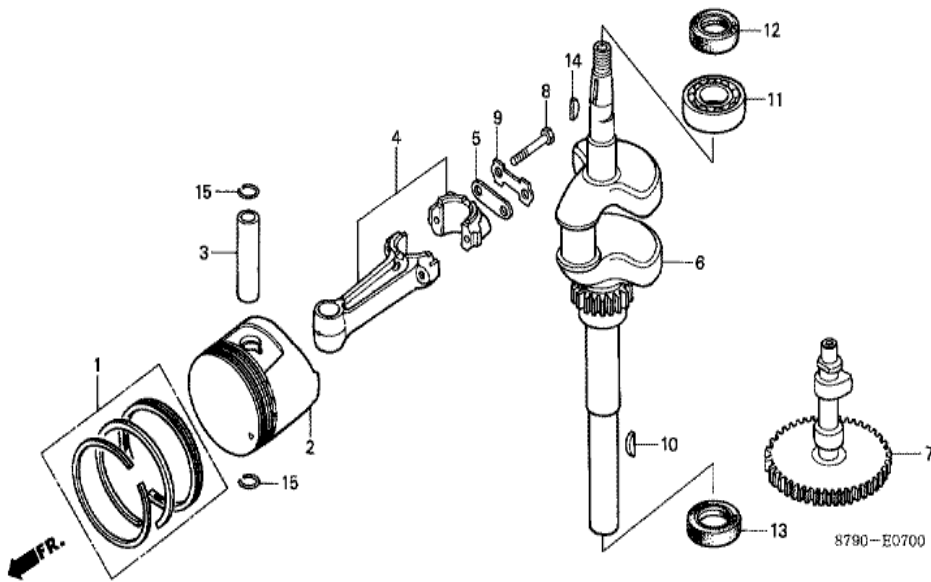

<u>Ref</u>	<u>Partnumber</u>	<u>Description</u>	<u>GV35</u>	<u>Serial Numbers</u>
001	13010-878-000	RING SET, PISTON (STD.)	1	
001	13011-878-000	RING SET, PISTON (0.25)	(1)	
001	13012-878-000	RING SET, PISTON (0.50)	(1)	
001	13013-878-000	RING SET, PISTON (0.75)	(1)	
002	13101-878-000	PISTON (STD.)	1	
002	13102-878-000	PISTON (0.25)	(1)	
002	13103-878-000	PISTON (0.50)	(1)	
002	13104-878-000	PISTON (0.75)	(1)	
003	13111-300-000	PIN, PISTON	1	
004	13210-878-000	ROD COMP., CONNECTING	1	
005	13281-879-000	WASHER A, CONNECTING ROD	1	
006	13310-879-000	CRANKSHAFT COMP.	1	1007143
006	13310-879-010	CRANKSHAFT COMP.	1	1007144
<u>Ref</u>	<u>Partnumber</u>	<u>Description</u>	<u>GV35</u>	<u>Serial Numbers</u>
007	14110-879-000	CAMSHAFT COMP.	1	
008	90001-878-000	BOLT, HEX., 6X37	2	
009	90431-878-000	WASHER, TONGUED	1	
010	90751-879-810	KEY, P.T.O. SHAFT	(1)	
011	91001-878-003	BEARING, RADIAL BALL,	1	
011	91001-878-004	BEARING, RADIAL BALL, 62/22	1	
012	91202-878-003	OIL SEAL, 22X35X6	1	
013	91252-702-001	OIL SEAL, 25X38X7 (ARAI)	1	
013	91252-720-003	OIL SEAL, 25X38X7 (ARAI)	1	
014	94401-25140	KEY, WOODRUFF, 25X14	1	
015	94601-15000	CLIP, PISTON PIN, 15MM	2