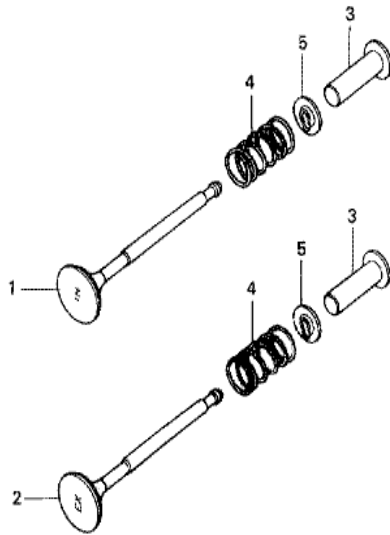

←FR.

8790-E0900

Ref	Partnumber	Description	GV35	Serial Numbers
001	14711-878-000	VALVE, IN.	1	
002	14721-822-020	VALVE, EX.	1	
003	14738-878-000	LIFTER, VALVE	2	
004	14751-822-000	SPRING, VALVE	2	
005	14771-805-000	RETAINER, VALVE SPRING	2