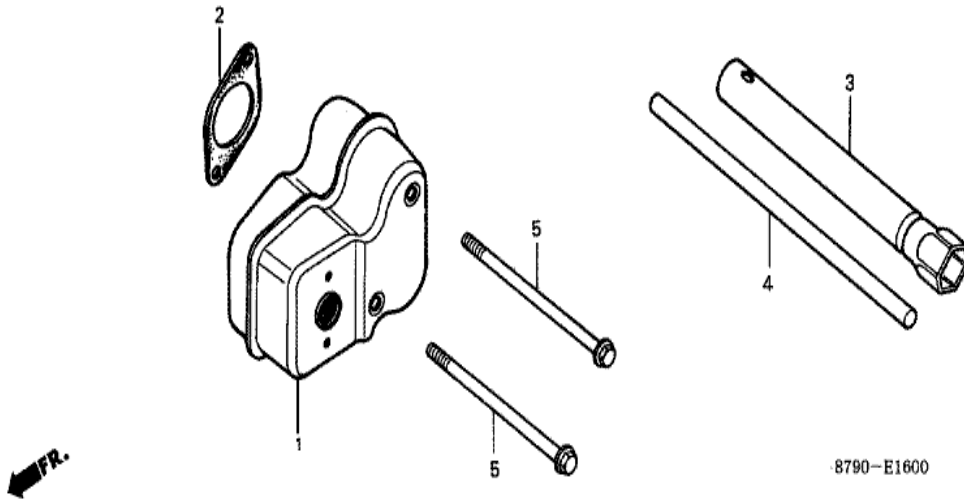

Ref	Partnumber	Description	GV35	Serial Numbers
001	18310-879-000	MUFFLER COMP.	1	
002	18381-878-000	GASKET, MUFFLER	1	1087169
002	18381-879-000	GASKET, MUFFLER	1	1087168
003	89216-809-000	WRENCH COMP., SPARK PLUG	1	
004	89219-805-000	HANDLE, BOX WRENCH	1	
005	90111-879-000	BOLT, FLANGE, 6X95	2