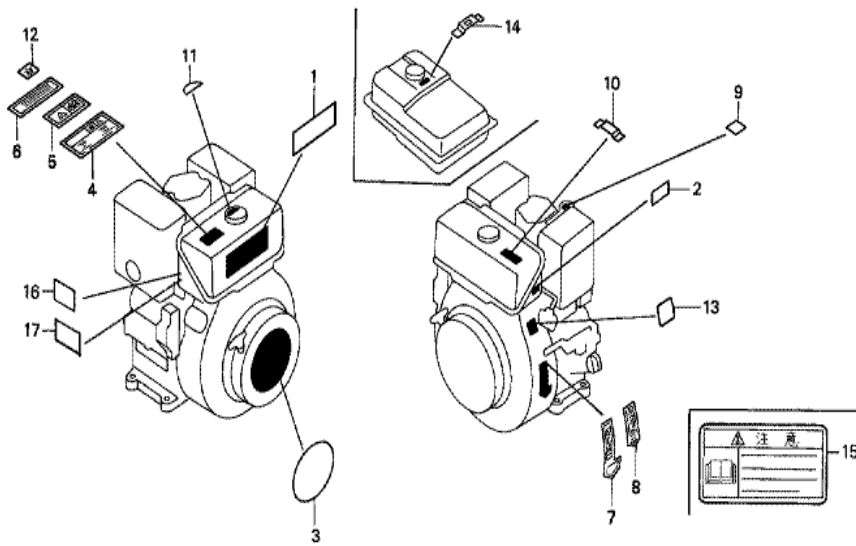

GD320(WA)

E-28 LABEL

ZG40-E2800

Ref	Partnumber	Description	GD320	Serial Numbers
001	87101-ZG4-000	EMBLEM (GD320)	(1)	
003	87521-ZG3-000	PLATE, EMBLEM	1	1001475
004	87522-ZG4-800	LABEL, CAUTION	(1)	
007	87532-ZG3-800	MARK, THROTTLE (ENGLISH)	(1)	
010	87565-ZG3-810	MARK, FUEL (EXTERNAL)	(1)	
011	87592-ZG3-800	MARK, USE FUEL (ENGLISH)	1	
013	87594-ZG3-800	MARK, OIL CAUTION (ENGLISH)	(1)