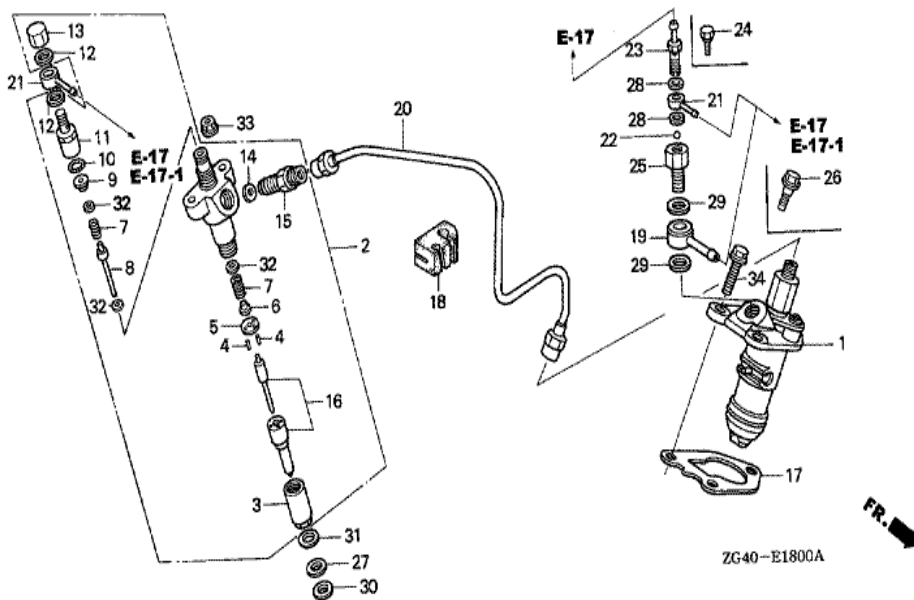

GD320(WA)

E-1 CYLINDER HEAD COVER

Ref	Partnumber	Description	GD320	Serial Numbers
003	12311-ZG3-010	COVER, CYLINDER HEAD	1	1001477
005	12380-ZG3-000	PLATE COMP., BREATHER	1	
006	12391-ZG3-000	O-RING, HEAD COVER	1	
012	51866-SA5-801	O-RING	1	
013	90009-ZG3-000	SCREW, PAN, 6X8	4	1006090
013	93500-060080A	SCREW, PAN, 6X8	4	1006091
014	94301-06100	DOWEL PIN, 6X10	1	
018	95701-0603200	BOLT, FLANGE, 6X32	3	1001170

GD320(WA)

E-18 FUEL INJECTION PUMP

Ref	Partnumber	Description	GD320	Serial Numbers
001	16300-ZG3-931	PUMP ASSY., FUEL INJECTION	1	1005010
002	16410-ZG3-013	NOZZLE & HOLDER ASSY.	1	
003	16413-ZG3-003	NUT, RETAINING	1	
004	16414-ZG3-003	PIN (1.78X9.3)	2	
005	16415-ZG3-003	SPACER	1	
006	16416-ZG3-003	SEAT, SPRING (A)	1	
007	16417-ZG3-003	SPRING, NOZZLE	2	
008	16418-ZG3-003	ROD, PUSH	1	
009	16419-ZG3-003	SEAT, SPRING (B)	1	
010	16421-ZG3-003	O-RING	1	
011	16422-ZG3-003	NUT, CAP	1	
012	16423-ZG3-003	GASKET A	2	
013	16424-ZG3-003	NUT	1	

GD320(WA)

E-2 CYLINDER HEAD

ZG40-E0200A

Ref	Partnumber	Description	GD320	Serial Numbers
001	12200-ZG4-010	HEAD COMP., CYLINDER	1	1001170
002	12216-ZE2-300	CLIP, VALVE GUIDE	2	
003	12218-ZG3-003	GUIDE, VALVE (O.S.)	(2)	
004	12251-ZG4-003	GASKET, CYLINDER HEAD (A) (1.1)	1	
004	12252-ZG4-003	GASKET, CYLINDER HEAD (B) (1.2)	1	
004	12253-ZG4-003	GASKET, CYLINDER HEAD (C) (1.3)	1	
005	90404-ZG3-000	WASHER, 10MM	4	
006	92900-060323B	BOLT, STUD, 6X32	2	
007	92900-080280B	BOLT, STUD, 8X28	2	
008	94050-10000	NUT, FLANGE, 10MM	4	
009	94301-12200	DOWEL PIN, 12X20	2	
010	95701-0602800	BOLT, FLANGE, 6X28	2	