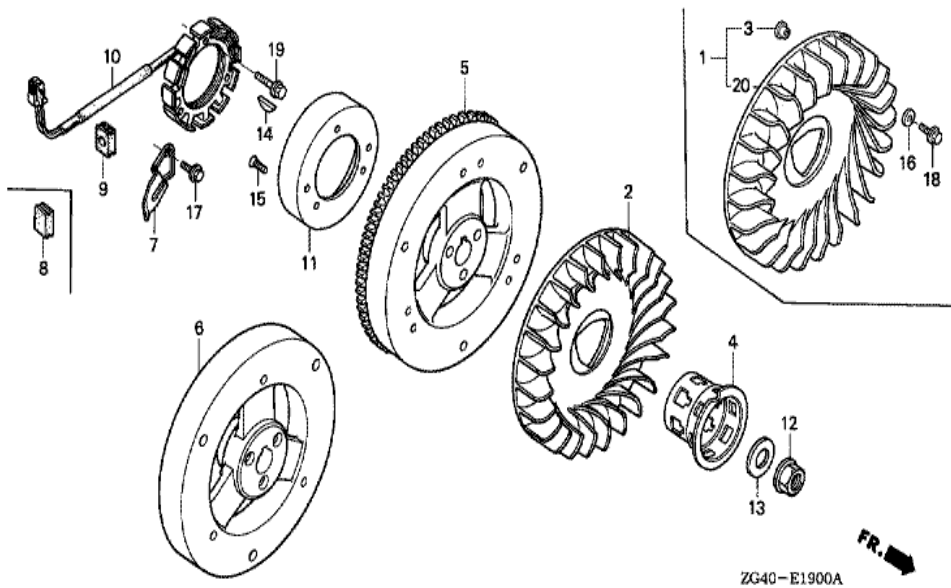

GD320(WA)	E-19 FLYWHEEL

Ref	Partnumber	Description	GD320	Serial Numbers
002	19511-ZG4-000	FAN, COOLING	1	
004	28451-ZG4-000	PULLEY, STARTER	1	1000218
006	31101-ZG4-880	FLYWHEEL (N3)	1	1005010
008	31512-ZE8-000	GROMMET, CORD	(1)	
012	90201-ZG3-000	NUT, FLANGE, 20MM	1	
013	90401-ZG3-000	WASHER, 20MM	1	
014	90741-ZG3-000	KEY, WOODRUFF, 50X7	1