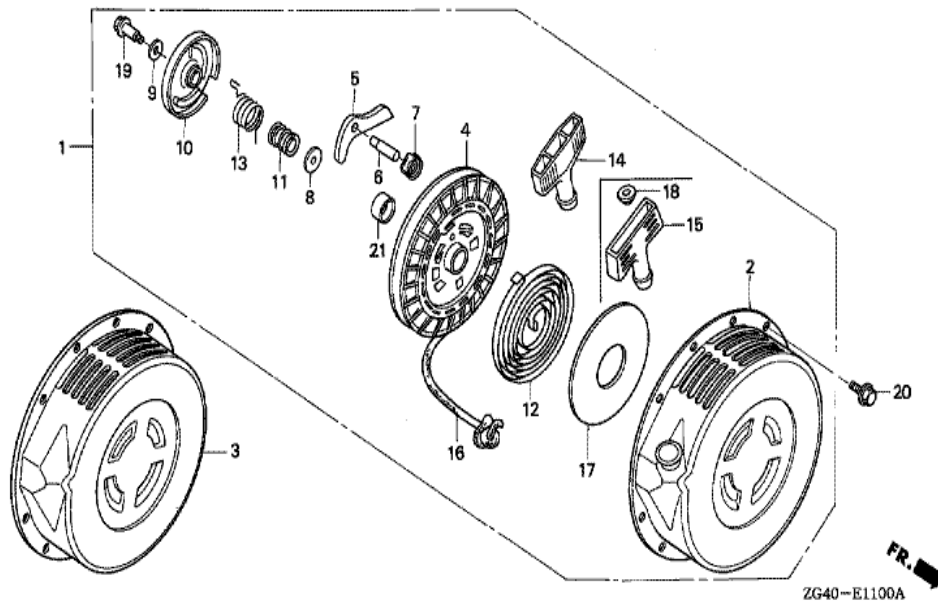

GD320(WA)

E-1 CYLINDER HEAD COVER

Ref	Partnumber	Description	GD320	Serial Numbers
003	12311-ZG3-010	COVER, CYLINDER HEAD	1	1001477
005	12380-ZG3-000	PLATE COMP., BREATHER	1	
006	12391-ZG3-000	O-RING, HEAD COVER	1	
012	51866-SA5-801	O-RING	1	
013	90009-ZG3-000	SCREW, PAN, 6X8	4	1006090
013	93500-060080A	SCREW, PAN, 6X8	4	1006091
014	94301-06100	DOWEL PIN, 6X10	1	
018	95701-0603200	BOLT, FLANGE, 6X32	3	1001170

GD320(WA)

E-11 RECOIL STARTER

<u>Ref</u>	<u>Partnumber</u>	<u>Description</u>	<u>GD320</u>	<u>Serial Numbers</u>
001	28400-ZG3-003ZA	STARTER ASSY., RECOIL *NH116M *	1	1000113
002	28410-ZG3-003ZA	CASE COMP., STARTER *NH116M *	1	1000113
004	28420-ZE8-811	REEL COMP., STARTER	1	1000113
005	28422-ZG3-004	RATCHET, STARTER	1	1000114
006	28423-ZG3-004	SHAFT, RATCHET	1	1000114
007	28424-ZE1-712	PLATE, GUIDE	1	1000114
008	28431-ZG3-004	PLATE A, FRICTION	1	1000114
009	28432-ZG0-004	PLATE B, FRICTION	1	1000114
010	28434-ZE8-812	COVER, STARTER REEL	1	1000114
011	28441-ZG3-004	SPRING, FRICTION (D=13.0MM / L=16.3MM)	1	1000114
012	28442-ZE1-713	SPRING, RETURN	1	1000114
013	28449-ZG3-004	SPRING, TORSION	1	1000114
015	28461-ZG3-004	GRIP, STARTER	1	1000114
<u>Ref</u>	<u>Partnumber</u>	<u>Description</u>	<u>GD320</u>	<u>Serial Numbers</u>
016	28462-ZG3-004	ROPE, STARTER	1	1000114
018	28469-ZE2-W01	REINFORCEMENT, GRIP	1	1000114
019	90003-ZG3-004	BOLT, 6MM	1	1000114
020	90011-ZG0-000	BOLT, FLANGE, 6X8	4	
021	91501-ZG3-004	COLLAR	1	1000114