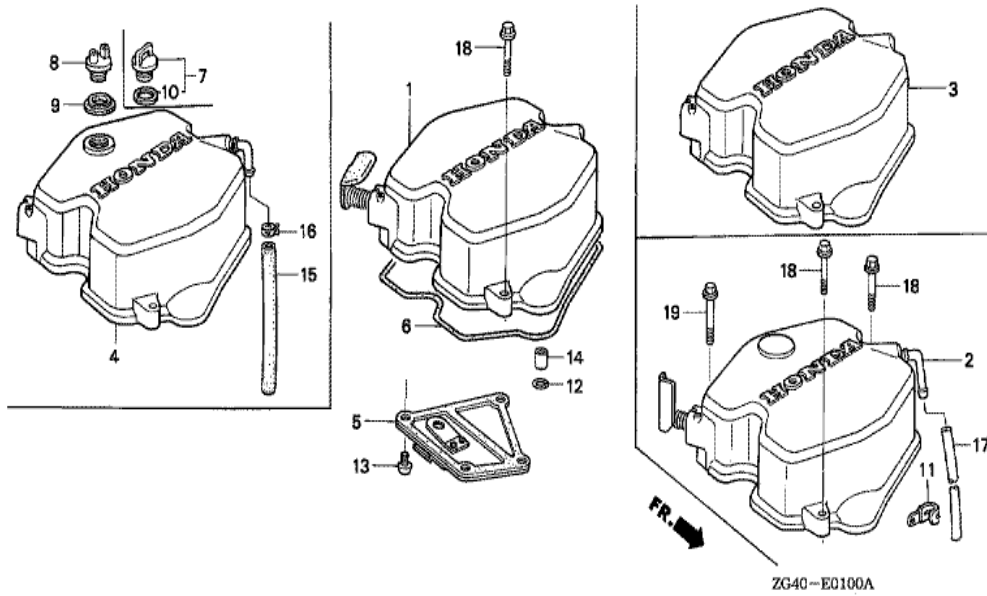

GD320(WA)

E-1 CYLINDER HEAD COVER

Ref	Partnumber	Description	GD320	Serial Numbers
003	12311-ZG3-010	COVER, CYLINDER HEAD	1	1001477
005	12380-ZG3-000	PLATE COMP., BREATHER	1	
006	12391-ZG3-000	O-RING, HEAD COVER	1	
012	51866-SA5-801	O-RING	1	
013	90009-ZG3-000	SCREW, PAN, 6X8	4	1006090
013	93500-060080A	SCREW, PAN, 6X8	4	1006091
014	94301-06100	DOWEL PIN, 6X10	1	
018	95701-0603200	BOLT, FLANGE, 6X32	3	1001170

GD320(WA)

E-11 RECOIL STARTER

<u>Ref</u>	<u>Partnumber</u>	<u>Description</u>	<u>GD320</u>	<u>Serial Numbers</u>
001	28400-ZG3-003ZA	STARTER ASSY., RECOIL *NH116M *	1	1000113
002	28410-ZG3-003ZA	CASE COMP., STARTER *NH116M *	1	1000113
004	28420-ZE8-811	REEL COMP., STARTER	1	1000113
005	28422-ZG3-004	RATCHET, STARTER	1	1000114
006	28423-ZG3-004	SHAFT, RATCHET	1	1000114
007	28424-ZE1-712	PLATE, GUIDE	1	1000114
008	28431-ZG3-004	PLATE A, FRICTION	1	1000114
009	28432-ZG0-004	PLATE B, FRICTION	1	1000114
010	28434-ZE8-812	COVER, STARTER REEL	1	1000114
011	28441-ZG3-004	SPRING, FRICTION (D=13.0MM / L=16.3MM)	1	1000114
012	28442-ZE1-713	SPRING, RETURN	1	1000114
013	28449-ZG3-004	SPRING, TORSION	1	1000114
015	28461-ZG3-004	GRIP, STARTER	1	1000114
<u>Ref</u>	<u>Partnumber</u>	<u>Description</u>	<u>GD320</u>	<u>Serial Numbers</u>
016	28462-ZG3-004	ROPE, STARTER	1	1000114
018	28469-ZE2-W01	REINFORCEMENT, GRIP	1	1000114
019	90003-ZG3-004	BOLT, 6MM	1	1000114
020	90011-ZG0-000	BOLT, FLANGE, 6X8	4	
021	91501-ZG3-004	COLLAR	1	1000114

GD320(WA)

E-18 FUEL INJECTION PUMP

Ref	Partnumber	Description	GD320	Serial Numbers
001	16300-ZG3-931	PUMP ASSY., FUEL INJECTION	1	1005010
002	16410-ZG3-013	NOZZLE & HOLDER ASSY.	1	
003	16413-ZG3-003	NUT, RETAINING	1	
004	16414-ZG3-003	PIN (1.78X9.3)	2	
005	16415-ZG3-003	SPACER	1	
006	16416-ZG3-003	SEAT, SPRING (A)	1	
007	16417-ZG3-003	SPRING, NOZZLE	2	
008	16418-ZG3-003	ROD, PUSH	1	
009	16419-ZG3-003	SEAT, SPRING (B)	1	
010	16421-ZG3-003	O-RING	1	
011	16422-ZG3-003	NUT, CAP	1	
012	16423-ZG3-003	GASKET A	2	
013	16424-ZG3-003	NUT	1	