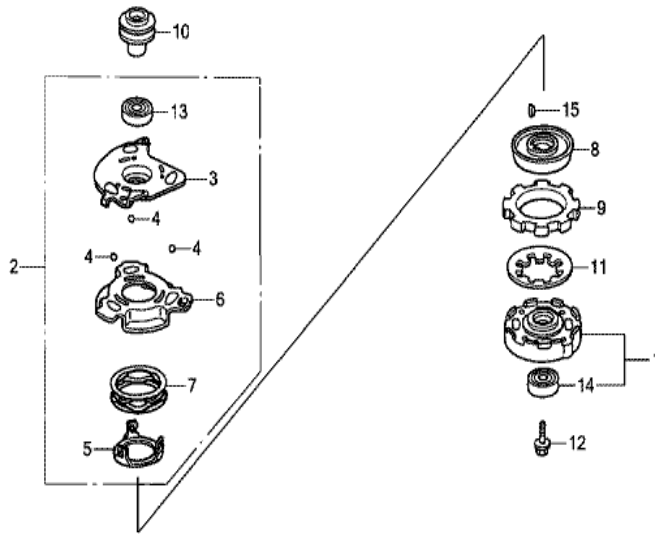

Z800E4000

Ref	Partnumber	Description	GCV190LA	Serial Numbers
001	72600-VE1-G00	HOLDER ASSY., BLADE	1	
014	91102-VA4-013	BEARING, RADIAL BALL, 6204	1