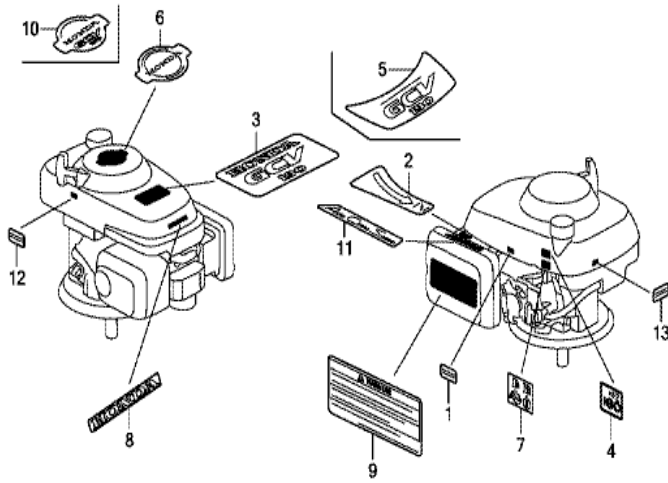

Z8D0E1901B

Ref	Partnumber	Description	GCV190LA	Serial Numbers
001	13331-Z8B-900	KEY, SPECIAL WOODRUFF, 25X18	1	
002	19511-Z0J-900	FAN, COOLING	1	
003	19612-Z0L-000	PLATE, SIDE	1	
004	28451-Z0J-900	PULLEY, STARTER	1	
005	28452-Z0J-900	GRID, SCREEN	1	
006	30500-Z8B-911	COIL ASSY., IGNITION (PHELON)	1	
007	31110-Z0J-014	FLYWHEEL COMP.	1	
008	32195-Z0L-M90	CORD, STOP SWITCH	1	
009	51125-Z0L-003	HOLDER, WIRE (FASTEX)	1	
010	90013-883-000	BOLT, FLANGE, 6X12 (CT200)	2	
011	90018-ZE1-000	BOLT, FLANGE, 6X23 (CT200)	1	
012	90201-Z0T-800	NUT, SPECIAL, 14MM	1	

Z8DGE2201A

<u>Ref</u>	<u>Partnumber</u>	<u>Description</u>	<u>GCV190LA</u>	<u>Serial Numbers</u>
001	16551-ZM0-010	ARM, GOVERNOR	1	
002	16555-ZOL-801	ROD, GOVERNOR	1	
004	16562-ZM0-000	SPRING, THROTTLE RETURN	1	
013	35120-Z1L-J21	SWITCH ASSY., ENGINE STOP (N.O)	1	
015	90015-ZE5-010	BOLT, GOVERNOR ARM	1	
020	93500-050080A	SCREW, PAN, 5X8	1	
021	93892-0401200	SCREW-WASHER, 4X12	1	
022	94050-06000	NUT, FLANGE, 6MM	1	
023	94103-04000	WASHER, PLAIN, 4MM	1	
024	16561-ZOL-000	SPRING, GOVERNOR	1	
025	16576-ZE7-300	SPRING, LEVER	1	
026	16580-ZOL-J20	BASE COMP., CONTROL	1	
027	16593-ZOL-000	SPRING, CONTROL LEVER RETURN	1	
<u>Ref</u>	<u>Partnumber</u>	<u>Description</u>	<u>GCV190LA</u>	<u>Serial Numbers</u>
028	16617-ZOL-800	HOLDER, CABLE	1	
029	16674-ZM0-000	ROD, CHOKE	1	
030	90014-888-000	BOLT, FLANGE, 6X50	1	