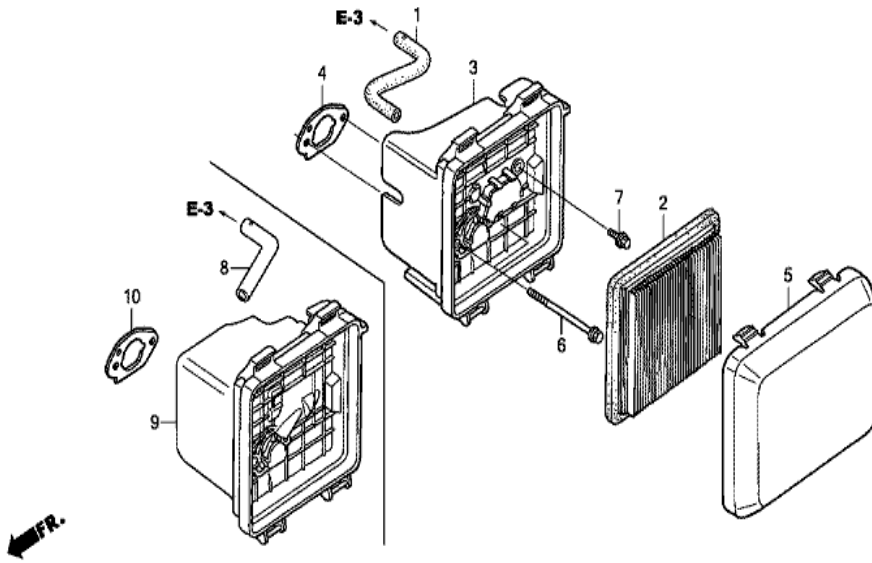

FR.

Z800E1100B

Ref	Partnumber	Description	GCV190LA	Serial Numbers
004	90201-ZM0-000	NUT, FLANGE, 6MM	3	
005	28400-Z8B-V41	STARTER ASSY., RECOIL (LONG ROPE)	1	
006	28461-ZL8-003	GRIP, STARTER	1	
007	28462-ZL8-631	ROPE, RECOIL STARTER (LONG TYPE)	1	
008	66871-611-000	NUT, CENTER PANEL	1	

Z8DGE1200E

Ref	Partnumber	Description	GCV190LA	Serial Numbers
006	90043-Z8D-010	BOLT, STUD (FAN COVER)	2	
006	90043-Z8D-010	BOLT, STUD (FAN COVER)	2	
007	17516-Z8B-900ZD	CLIP, TANK MOUNTING *NH1*	1	
008	19611-Z8B-V50ZB	COVER, FAN *NH1*	1	
009	66871-611-000	NUT, CENTER PANEL	2	
010	90043-Z8D-010	BOLT, STUD (FAN COVER)	1	

Z8D0E1400F

<u>Ref</u>	<u>Partnumber</u>	<u>Description</u>	<u>GCV190LA</u>	<u>Serial Numbers</u>
001	16010-883-015	PACKING SET	1	
002	16013-ZL1-003	FLOAT SET	1	
004	16016-ZG0-W00	SCREW SET	1	
006	16028-ZE0-005	SCREW SET	1	
007	16029-ZG0-901	SCREW SET (THROTTLE STOP)	1	
008	16100-ZOY-813	CARBURETOR ASSY. (BB65B C)	1	
009	16155-ZM0-013	VALVE, FLOAT	1	
010	16166-ZOY-003	NOZZLE, MAIN	1	
011	16211-Z8B-000	INSULATOR, CARBURETOR	1	
012	16212-ZL8-000	PACKING, INSULATOR	1	
014	16228-ZL8-000	PACKING, CARBURETOR	1	
016	93500-050061H	SCREW, PAN, 5X6	1	
017	99101-1240650	JET, MAIN, #65	(1)	
<u>Ref</u>	<u>Partnumber</u>	<u>Description</u>	<u>GCV190LA</u>	<u>Serial Numbers</u>
017	99101-1240650	JET, MAIN, #65	(1)	
017	99101-1240680	JET, MAIN, #68	1	
017	99101-1240680	JET, MAIN, #68	(1)	
017	99101-1240700	JET, MAIN, #70	1	
017	99101-1240700	JET, MAIN, #70	1	
018	19651-ZOL-000	GUIDE, AIR	1	
019	16015-ZOL-881	CHAMBER SET, FLOAT	1	

Z800E1500A

Ref	Partnumber	Description	GCV190LA	Serial Numbers
001	15721-ZM0-000	TUBE, BREATHER	1	
002	17211-ZL8-023	ELEMENT, AIR CLEANER (TOYO ROKI)	1	
003	17220-Z8B-000	CASE ASSY., AIR CLEANER	1	
004	17228-Z8B-000	PACKING, AIR CLEANER	1	
005	17231-ZOL-050	COVER, AIR CLEANER	1	
006	90003-Z8B-900	BOLT, SPECIAL, 6MM	2	