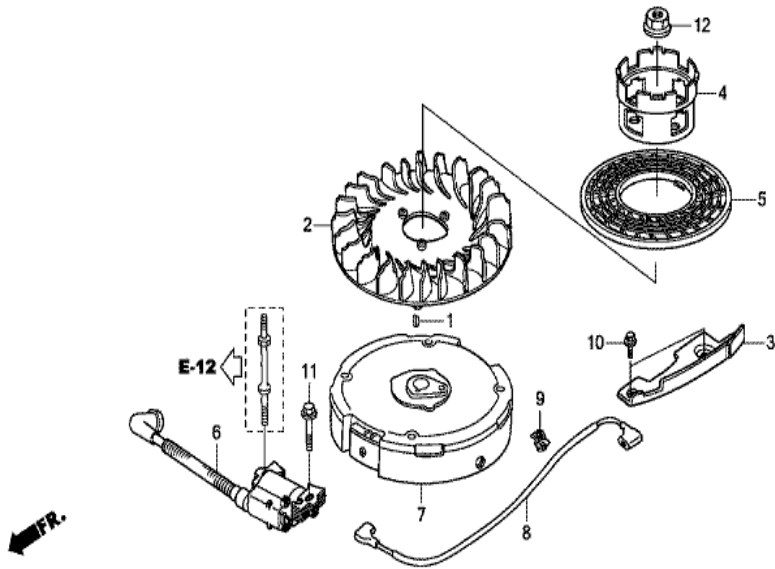

Z800E1500A

Ref	Partnumber	Description	GCV190LA	Serial Numbers
001	15721-ZM0-000	TUBE, BREATHER	1	
002	17211-ZL8-023	ELEMENT, AIR CLEANER (TOYO ROKI)	1	
003	17220-Z8B-000	CASE ASSY., AIR CLEANER	1	
004	17228-Z8B-000	PACKING, AIR CLEANER	1	
005	17231-ZOL-050	COVER, AIR CLEANER	1	
006	90003-Z8B-900	BOLT, SPECIAL, 6MM	2	

Z8D0E1901B

Ref	Partnumber	Description	GCV190LA	Serial Numbers
001	13331-Z8B-900	KEY, SPECIAL WOODRUFF, 25X18	1	
002	19511-Z0J-900	FAN, COOLING	1	
003	19612-Z0L-000	PLATE, SIDE	1	
004	28451-Z0J-900	PULLEY, STARTER	1	
005	28452-Z0J-900	GRID, SCREEN	1	
006	30500-Z8B-911	COIL ASSY., IGNITION (PHELON)	1	
007	31110-Z0J-014	FLYWHEEL COMP.	1	
008	32195-Z0L-M90	CORD, STOP SWITCH	1	
009	51125-Z0L-003	HOLDER, WIRE (FASTEX)	1	
010	90013-883-000	BOLT, FLANGE, 6X12 (CT200)	2	
011	90018-ZE1-000	BOLT, FLANGE, 6X23 (CT200)	1	
012	90201-Z0T-800	NUT, SPECIAL, 14MM	1	

Z8DGE2201A

<u>Ref</u>	<u>Partnumber</u>	<u>Description</u>	<u>GCV190LA</u>	<u>Serial Numbers</u>
001	16551-ZM0-010	ARM, GOVERNOR	1	
002	16555-ZOL-801	ROD, GOVERNOR	1	
004	16562-ZM0-000	SPRING, THROTTLE RETURN	1	
013	35120-Z1L-J21	SWITCH ASSY., ENGINE STOP (N.O)	1	
015	90015-ZE5-010	BOLT, GOVERNOR ARM	1	
020	93500-050080A	SCREW, PAN, 5X8	1	
021	93892-0401200	SCREW-WASHER, 4X12	1	
022	94050-06000	NUT, FLANGE, 6MM	1	
023	94103-04000	WASHER, PLAIN, 4MM	1	
024	16561-ZOL-000	SPRING, GOVERNOR	1	
025	16576-ZE7-300	SPRING, LEVER	1	
026	16580-ZOL-J20	BASE COMP., CONTROL	1	
027	16593-ZOL-000	SPRING, CONTROL LEVER RETURN	1	
<u>Ref</u>	<u>Partnumber</u>	<u>Description</u>	<u>GCV190LA</u>	<u>Serial Numbers</u>
028	16617-ZOL-800	HOLDER, CABLE	1	
029	16674-ZM0-000	ROD, CHOKE	1	
030	90014-888-000	BOLT, FLANGE, 6X50	1	