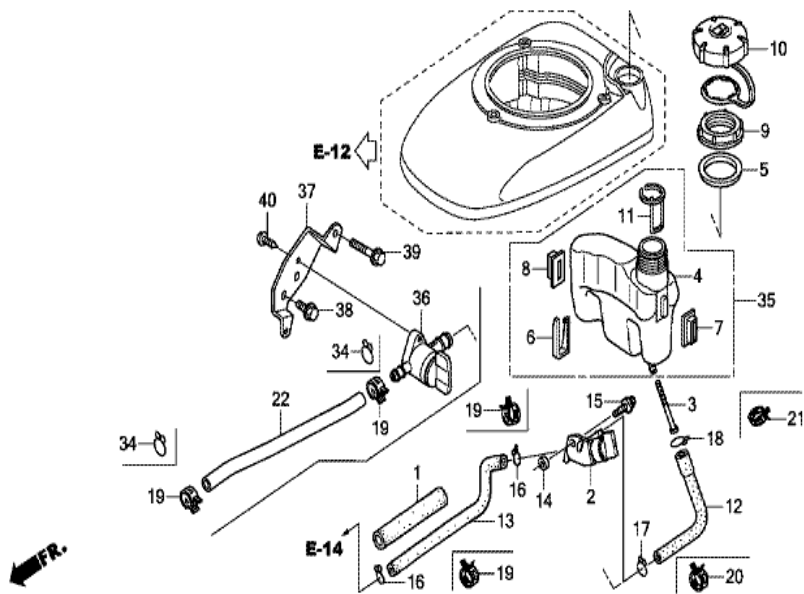

Z80GE1700D

<u>Ref</u>	<u>Partnumber</u>	<u>Description</u>	<u>GCV190LA</u>	<u>Serial Numbers</u>
001	16854-ZH8-000	RUBBER, SUPPORTER (107MM)	1	
002	16950-ZM0-003	COCK ASSY., FUEL	1	
003	16952-Z8B-000	STRAINER, FUEL	1	
004	17511-Z8B-800	TANK, FUEL	1	
004	17511-Z8B-800	TANK, FUEL	1	
005	17514-Z0L-000	SEAL, FUEL FILLER NECK	1	
009	17534-Z0L-000	NUT, TANK MOUNTING	1	
010	17620-Z0J-800	CAP ASSY., FUEL TANK	1	
012	17701-Z8B-811	TUBE, FUEL TANK (FKM)	1	
013	17702-Z8B-801	TUBE, FUEL (FKM)	1	
014	91501-Z0L-800	COLLAR, FUEL COCK	1	
015	93891-0501008	SCREW-WASHER, 5X10	1	
019	95002-4080008	CLAMP, TUBE (D8)	2	
<u>Ref</u>	<u>Partnumber</u>	<u>Description</u>	<u>GCV190LA</u>	<u>Serial Numbers</u>
020	95002-4100008	CLAMP, TUBE (D10)	1	
021	95002-4120008	CLAMP, TUBE (D12)	1