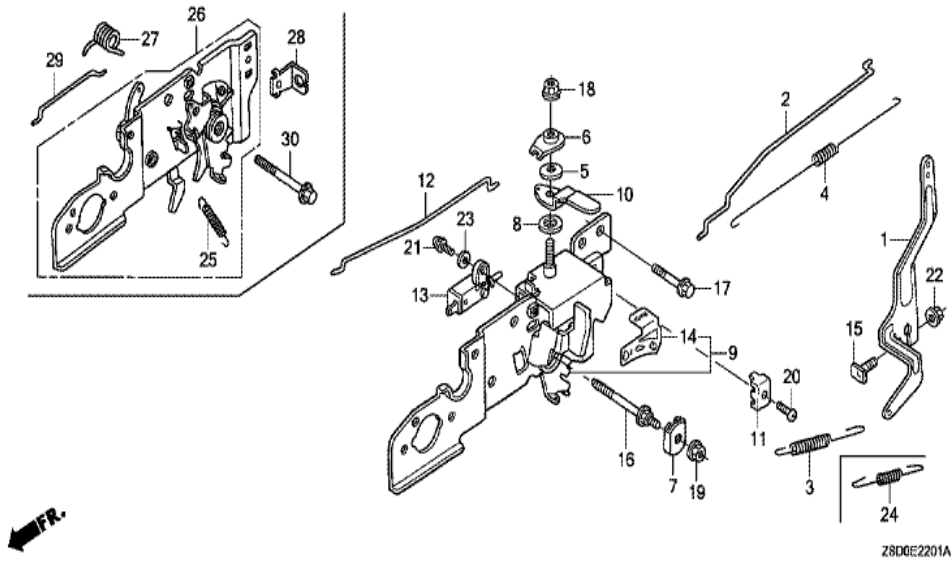

Z8D0E1901B

Ref	Partnumber	Description	GCV190LA	Serial Numbers
001	13331-Z8B-900	KEY, SPECIAL WOODRUFF, 25X18	1	
002	19511-Z0J-900	FAN, COOLING	1	
003	19612-Z0L-000	PLATE, SIDE	1	
004	28451-Z0J-900	PULLEY, STARTER	1	
005	28452-Z0J-900	GRID, SCREEN	1	
006	30500-Z8B-911	COIL ASSY., IGNITION (PHELON)	1	
007	31110-Z0J-014	FLYWHEEL COMP.	1	
008	32195-Z0L-M90	CORD, STOP SWITCH	1	
009	51125-Z0L-003	HOLDER, WIRE (FASTEX)	1	
010	90013-883-000	BOLT, FLANGE, 6X12 (CT200)	2	
011	90018-ZE1-000	BOLT, FLANGE, 6X23 (CT200)	1	
012	90201-Z0T-800	NUT, SPECIAL, 14MM	1	

Z8DGE2201A

<u>Ref</u>	<u>Partnumber</u>	<u>Description</u>	<u>GCV190LA</u>	<u>Serial Numbers</u>
001	16551-ZM0-010	ARM, GOVERNOR	1	
002	16555-ZOL-801	ROD, GOVERNOR	1	
004	16562-ZM0-000	SPRING, THROTTLE RETURN	1	
013	35120-Z1L-J21	SWITCH ASSY., ENGINE STOP (N.O)	1	
015	90015-ZE5-010	BOLT, GOVERNOR ARM	1	
020	93500-050080A	SCREW, PAN, 5X8	1	
021	93892-0401200	SCREW-WASHER, 4X12	1	
022	94050-06000	NUT, FLANGE, 6MM	1	
023	94103-04000	WASHER, PLAIN, 4MM	1	
024	16561-ZOL-000	SPRING, GOVERNOR	1	
025	16576-ZE7-300	SPRING, LEVER	1	
026	16580-ZOL-J20	BASE COMP., CONTROL	1	
027	16593-ZOL-000	SPRING, CONTROL LEVER RETURN	1	
<u>Ref</u>	<u>Partnumber</u>	<u>Description</u>	<u>GCV190LA</u>	<u>Serial Numbers</u>
028	16617-ZOL-800	HOLDER, CABLE	1	
029	16674-ZM0-000	ROD, CHOKE	1	
030	90014-888-000	BOLT, FLANGE, 6X50	1	