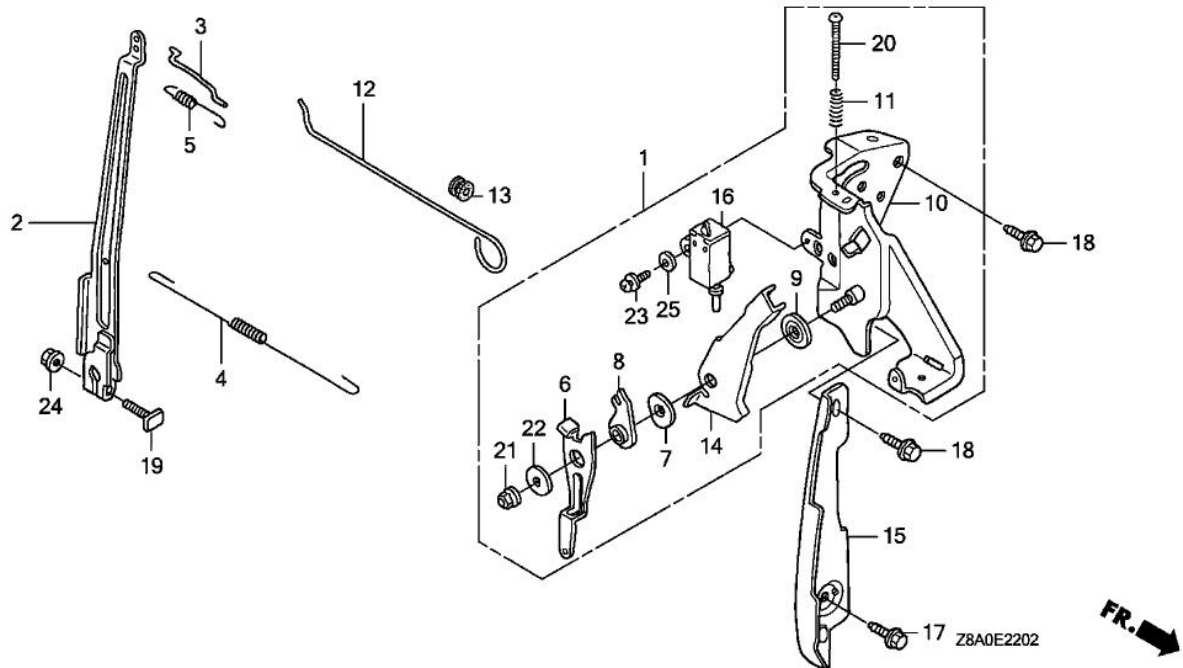

Z8A0E1700C

Ref.	Part Number	Part Description	Qty.
001	16700-Z0J-003	PUMP ASSY., FUEL	001
003	16882-ZL8-000	TUBE, DIAPHRAGM	001
006	16952-ZA8-800	FILTER, FUEL	001
010	17535-KE7-000	COLLAR, FUEL TANK SETTING	001
011	17561-Z0J-000	STAY A, FUEL TANK	001
012	17620-Z0J-800	CAP ASSY., FUEL TANK	001
013	17701-ZL8-000	TUBE, FUEL TANK	001
015	17702-ZL8-000	TUBE, FUEL	001
020	90041-ZL8-000	BOLT, FUEL TANK STUD (H=30MM)	001
021	90473-896-000	WASHER (6MM)	001
023	93404-06025-00	BOLT-WASHER (6X25)	002
024	93894-05014-00	SCREW-WASHER (5X14)	002
025	94050-06000	NUT, FLANGE (6MM)	001
027	95002-02080	CLIP, TUBE (B8)	001
028	95002-02100	CLIP, TUBE (B10)	001
029	95002-50000	CLIP, TUBE (C9)	001
030	95002-70000	CLIP, TUBE (C11)	001
034	06175-Z8A-800	TANK KIT, FUEL	001

Ref.	Part Number	Part Description	Qty.
001	16500-ZL8-850	CONTROL ASSY.	001
002	16551-ZL8-000	ARM, GOVERNOR	001
002	16551-ZL8-010	ARM, GOVERNOR	001
003	16555-ZL8-000	ROD, GOVERNOR	001
004	16561-ZL8-810	SPRING, GOVERNOR	001
005	16562-ZL8-800	SPRING, THROTTLE RETURN	001
006	16571-ZL8-850	LEVER, CONTROL	001
007	16574-ZE1-000	SPRING, LEVER	001
008	16575-ZL8-000	WASHER, CONTROL LEVER	001
009	16578-ZE1-000	SPACER, CONTROL LEVER	001
010	16580-ZL8-000	BASE, CONTROL	001
011	16584-883-300	SPRING, CONTROL ADJUSTING	001
012	16611-ZL8-000	ROD, CHOKE CONTROL	001
013	16613-893-000	GROMMET, CHOKE ROD	001
014	16631-ZL8-850	LEVER, STOP	001
015	19612-Z0L-000	PLATE, SIDE	001
016	35120-ZL8-003	SWITCH ASSY., ENGINE STOP (N.O)	001
017	90013-883-000	BOLT, FLANGE (6X12) (CT200)	001
018	90014-952-000	BOLT, FLANGE (6X14) (CT200)	002
019	90015-ZE5-010	BOLT, GOVERNOR ARM	001
020	90031-ZL8-850	SCREW, ADJUST	001
021	90114-SA0-000	NUT, SELF-LOCK (6MM)	001
022	90563-355-000	WASHER, WHEEL (6MM)	001
023	93892-04012-00	SCREW-WASHER (4X12)	001
024	94050-06000	NUT, FLANGE (6MM)	001
025	94103-04000	WASHER, PLAIN (4MM)	001