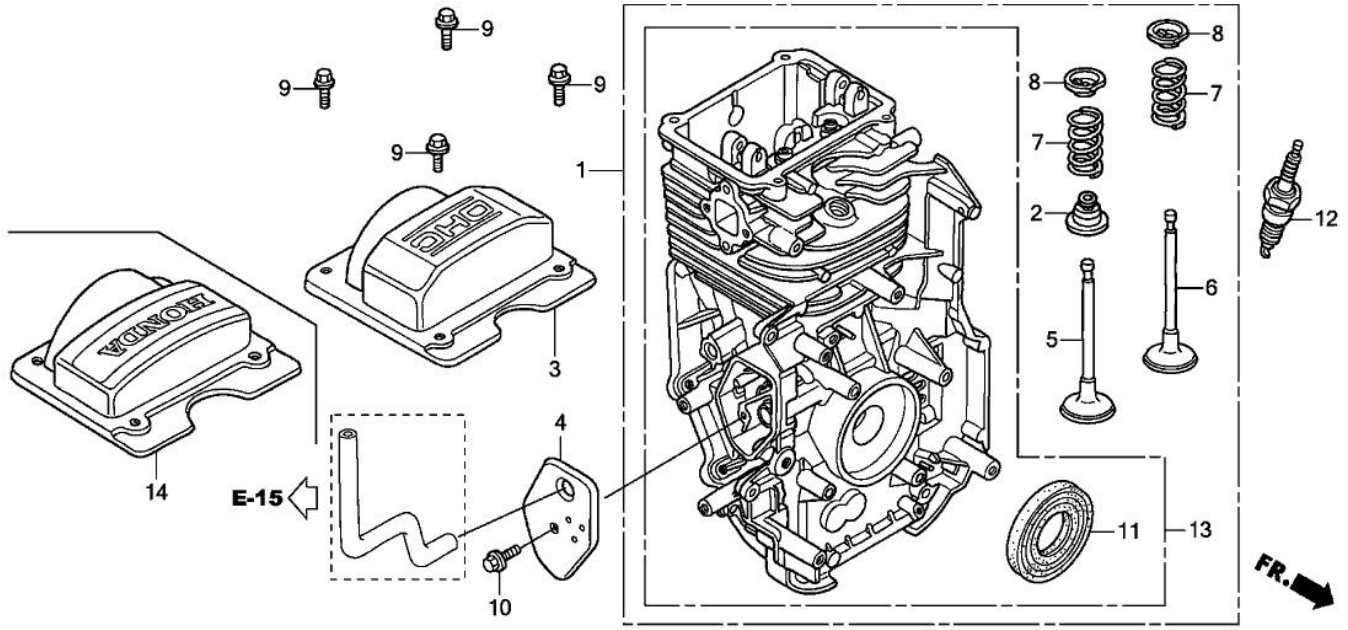

TRU-POWER, INC.

Model Name	GC160LA	Product Line	GENERAL PURPOSE ENGINE
Mfg		Type	VHA
Section	ENGINE	Illustration	CYLINDER BARREL

Z8A0E0300C

Ref.	Part Number	Part Description	Qty.
001	12000-Z0L-505	BARREL COMP,CYLN	001
002	12209-ZM0-003	SEAL, VALVE STEM	001
003	12310-Z0J-000	COVER, CYLINDER HEAD	001
003	12310-Z8A-000	COVER, CYLINDER HEAD	001
004	12355-ZL8-000	COVER, BREATHER (BREATHER VALVE ASSY.)	001
005	14711-Z0J-000	VALVE, IN. (ROCKNEL)	001
006	14721-ZL8-000	VALVE, EX. (L8E)	001
006	14721-Z8B-000	VALVE, EX. (C8E)	001
007	14751-ZL8-000	SPRING, VALVE	002
008	14771-Z0J-000	RETAINER, VALVE SPRING	002
009	90013-883-000	BOLT, FLANGE (6X12) (CT200)	004
010	90014-952-000	BOLT, FLANGE (6X14) (CT200)	001
011	91201-ZL8-003	OIL SEAL (25.4X62X6)	001
012	98079-56846	SPARK PLUG (BPR6ES) (NGK)	001
014	12310-Z8A-000	COVER, CYLINDER HEAD	001

Z8A0E0900

Ref.	Part Number	Part Description	Qty.
001	14320-ZL8-010	PULLEY, CAMSHAFT	001
002	14324-ZL8-000	SHAFT, CAM PULLEY	001
003	14400-Z0J-014	BELT, TIMING (84HU7 G-200)	001
003	14400-Z8B-003	BELT, TIMING (84HU6 G-200)	001
004	14431-Z0J-000	ARM, IN. VALVE ROCKER	001
005	14441-Z0J-000	ARM, EX. VALVE ROCKER	001
006	14461-ZL8-000	SHAFT, ROCKER ARM	002
007	90012-333-000	SCREW, TAPPET ADJUSTING	002
008	90206-001-000	NUT, TAPPET ADJUSTING	002
009	91301-ZM0-V31	O-RING (6.8X1.9) (ARAI)	001