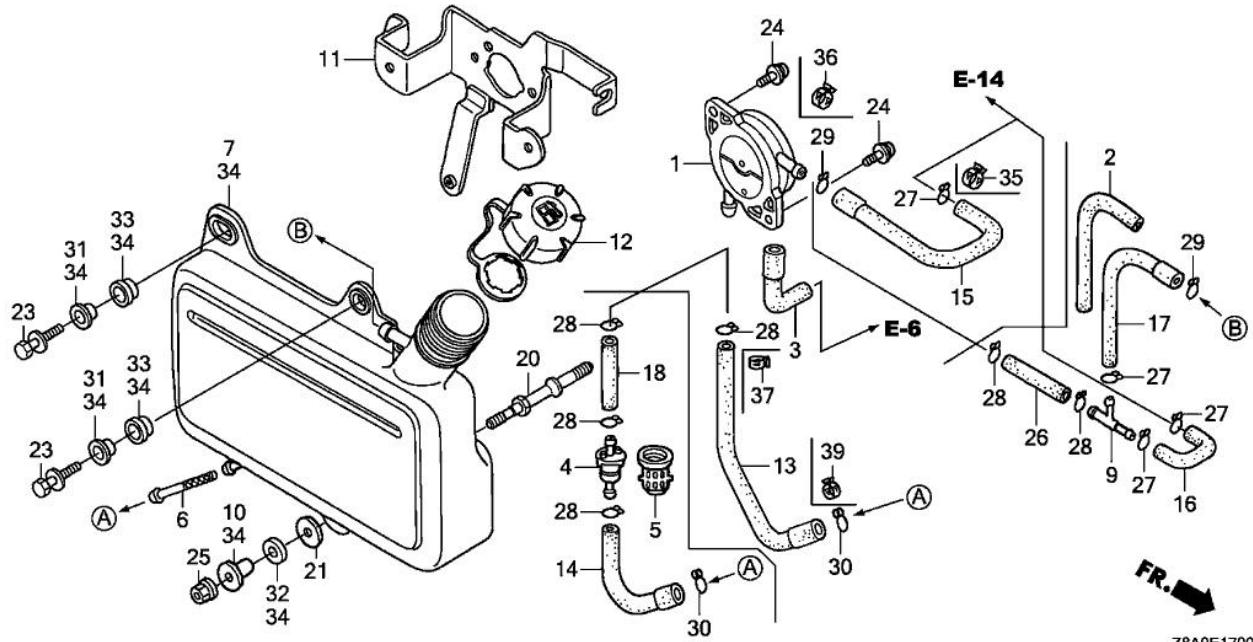

Z8A0E1700C

Ref.	Part Number	Part Description	Qty.
001	16700-Z0J-003	PUMP ASSY., FUEL	001
003	16882-ZL8-000	TUBE, DIAPHRAGM	001
006	16952-ZA8-800	FILTER, FUEL	001
010	17535-KE7-000	COLLAR, FUEL TANK SETTING	001
011	17561-Z0J-000	STAY A, FUEL TANK	001
012	17620-Z0J-800	CAP ASSY., FUEL TANK	001
013	17701-ZL8-000	TUBE, FUEL TANK	001
015	17702-ZL8-000	TUBE, FUEL	001
020	90041-ZL8-000	BOLT, FUEL TANK STUD (H=30MM)	001
021	90473-896-000	WASHER (6MM)	001
023	93404-06025-00	BOLT-WASHER (6X25)	002
024	93894-05014-00	SCREW-WASHER (5X14)	002
025	94050-06000	NUT, FLANGE (6MM)	001
027	95002-02080	CLIP, TUBE (B8)	001
028	95002-02100	CLIP, TUBE (B10)	001
029	95002-50000	CLIP, TUBE (C9)	001
030	95002-70000	CLIP, TUBE (C11)	001
034	06175-Z8A-800	TANK KIT, FUEL	001