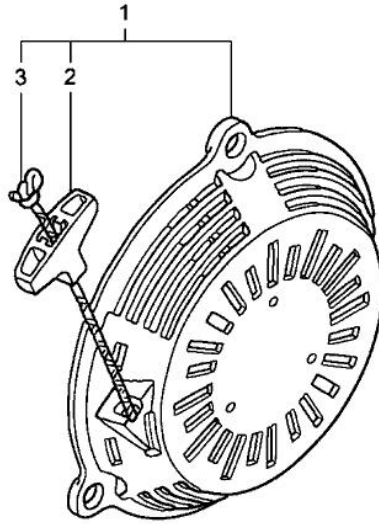

TRU-POWER, INC.

Model Name	GC160LA	Product Line	GENERAL PURPOSE ENGINE
Mfg		Type	VHA
Section	ENGINE	Illustration	CYLINDER BARREL

Z8A0E0300C

Ref.	Part Number	Part Description	Qty.
001	12000-Z0L-505	BARREL COMP,CYLN	001
002	12209-ZM0-003	SEAL, VALVE STEM	001
003	12310-Z0J-000	COVER, CYLINDER HEAD	001
003	12310-Z8A-000	COVER, CYLINDER HEAD	001
004	12355-ZL8-000	COVER, BREATHER (BREATHER VALVE ASSY.)	001
005	14711-Z0J-000	VALVE, IN. (ROCKNEL)	001
006	14721-ZL8-000	VALVE, EX. (L8E)	001
006	14721-Z8B-000	VALVE, EX. (C8E)	001
007	14751-ZL8-000	SPRING, VALVE	002
008	14771-Z0J-000	RETAINER, VALVE SPRING	002
009	90013-883-000	BOLT, FLANGE (6X12) (CT200)	004
010	90014-952-000	BOLT, FLANGE (6X14) (CT200)	001
011	91201-ZL8-003	OIL SEAL (25.4X62X6)	001
012	98079-56846	SPARK PLUG (BPR6ES) (NGK)	001
014	12310-Z8A-000	COVER, CYLINDER HEAD	001

Ref.	Part Number	Part Description	Qty.
003	13310-ZL8-671	CRANKSHAFT	001
003	06131-Z8A-W30	CRANKSHAFT KIT	001
006	90402-ZL8-000	WASHER, THRUST	001

Z8A0E0800

FR. →

Ref.	Part Number	Part Description	Qty.
001	13010-Z0L-014	RING SET, PISTON (STD) (TEIKOKU)	001
002	13101-Z8B-820	PISTON	001
003	13111-ZE0-000	PIN, PISTON	001
004	13200-Z0J-000	ROD ASSY., CONNECTING	001
005	90001-ZE1-000	BOLT, CONNECTING ROD	002
006	90551-ZE0-000	CLIP, PISTON PIN (13MM)	002

Z8A0E0900

Ref.	Part Number	Part Description	Qty.
001	14320-ZL8-010	PULLEY, CAMSHAFT	001
002	14324-ZL8-000	SHAFT, CAM PULLEY	001
003	14400-Z0J-014	BELT, TIMING (84HU7 G-200)	001
003	14400-Z8B-003	BELT, TIMING (84HU6 G-200)	001
004	14431-Z0J-000	ARM, IN. VALVE ROCKER	001
005	14441-Z0J-000	ARM, EX. VALVE ROCKER	001
006	14461-ZL8-000	SHAFT, ROCKER ARM	002
007	90012-333-000	SCREW, TAPPET ADJUSTING	002
008	90206-001-000	NUT, TAPPET ADJUSTING	002
009	91301-ZM0-V31	O-RING (6.8X1.9) (ARAI)	001