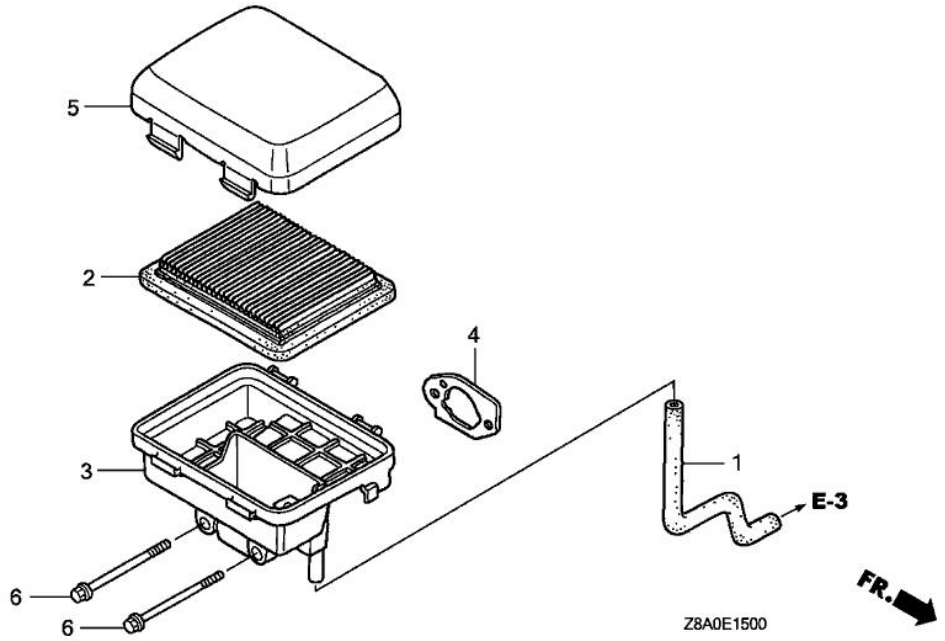

Z8A0E0900

Ref.	Part Number	Part Description	Qty.
001	14320-ZL8-010	PULLEY, CAMSHAFT	001
002	14324-ZL8-000	SHAFT, CAM PULLEY	001
003	14400-Z0J-014	BELT, TIMING (84HU7 G-200)	001
003	14400-Z8B-003	BELT, TIMING (84HU6 G-200)	001
004	14431-Z0J-000	ARM, IN. VALVE ROCKER	001
005	14441-Z0J-000	ARM, EX. VALVE ROCKER	001
006	14461-ZL8-000	SHAFT, ROCKER ARM	002
007	90012-333-000	SCREW, TAPPET ADJUSTING	002
008	90206-001-000	NUT, TAPPET ADJUSTING	002
009	91301-ZM0-V31	O-RING (6.8X1.9) (ARAI)	001

Z8A0E1400B

Ref.	Part Number	Part Description	Qty.
001	16010-883-015	GASKET SET	001
002	16013-ZL1-003	FLOAT SET	001
003	16015-ZL8-003	CHAMBER SET, FLOAT	001
004	16016-ZG0-W00	SCREW SET (CARBURETOR NO.)	001
005	16024-124-760	SCREW SET, DRAIN	001
006	16028-ZE0-005	SCREW SET	001
006	16028-ZK7-S91	SCREW SET	001
007	16029-ZG0-901	SCREW SET (THROTTLE STOP) (CARBURETOR NO.)	001
008	16100-Z0J-003	CARBURETOR ASSY. (BB61J A)	001
008	16100-Z0J-013	CARBURETOR ASSY. (BB61J B)	001
009	16155-ZL8-013	VALVE, FLOAT	001
010	16166-ZL8-003	NOZZLE, MAIN	001
011	16211-ZL8-000	INSULATOR, CARBURETOR	001
012	16212-ZL8-000	GASKET, INSULATOR	001
013	16221-883-800	GASKET, CARBURETOR	002
014	16228-ZL8-000	GASKET, CARBURETOR	001
015	19650-ZL8-000	GUIDE, AIR	001
016	93500-05006-0H	SCREW, PAN (5X6)	001
017	95002-02650	CLIP, TUBE (B6.5)	001
018	95003-07008-60M	BULK HOSE, VINYL (4X7X8000) OEM CUT SIZE: (4X7X150)	001
019	99101-124-0600	JET, MAIN (#60)	(1)
019	99101-124-0620	JET, MAIN (#62)	(1)
019	99101-124-0650	JET, MAIN (#65)	001
020	19651-Z0J-000	GUIDE, AIR	001