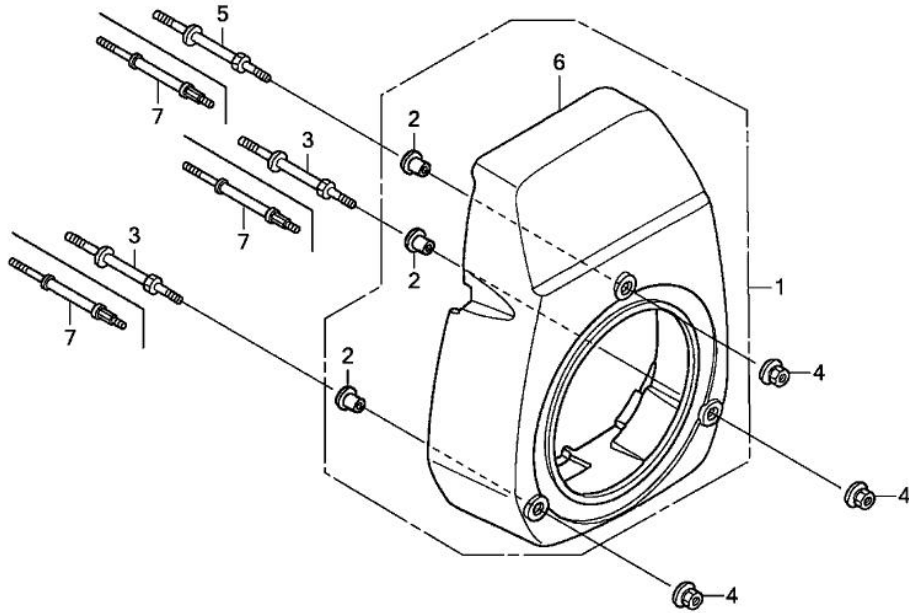

Z8A0E1200B

Ref.	Part Number	Part Description	Qty.
001	19611-ZL8-000ZA	COVER, FAN *NH1*(BLACK)	001
001	19611-Z0J-900ZA	COVER, FAN *NH1*(BLACK)	001
002	19619-ZL8-300	COLLAR, FAN COVER	003
003	90043-ZL8-000	BOLT, STUD (H=42.5MM)	002
004	90201-ZM0-000	NUT, FLANGE (6MM)	003
005	90043-Z0J-900	BOLT, STUD (H=39.5MM)	001
005	90043-ZL8-000	BOLT, STUD (H=42.5MM)	001