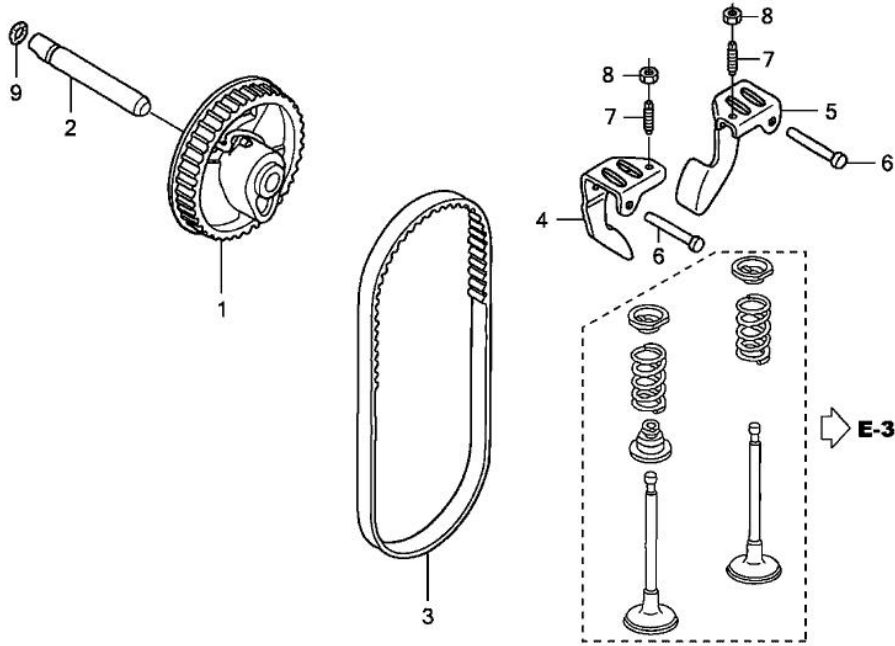

Ref.	Part Number	Part Description	Qty.
001	11300-ZL8-660	COVER ASSY., CRANKCASE (U-TYPE)	001
002	15625-Z2L-801	GASKET, OIL FILLER CAP	001
004	15650-ZL8-013	GAUGE ASSY., OIL LEVEL	001
005	16510-ZL8-000	GOVERNOR ASSY.	001
006	16531-ZE1-000	SLIDER, GOVERNOR	001
007	16541-ZL8-000	SHAFT, GOVERNOR ARM	001
009	90121-952-000	BOLT, FLANGE (6X25) (CT200)	008
010	90131-896-650	BOLT, DRAIN PLUG (12X15)	002
011	90451-ZE1-000	WASHER, THRUST (6MM)	001
012	90602-ZE1-000	CLIP, GOVERNOR HOLDER	001
013	91001-ZL8-003	BEARING, RADIAL BALL (62/28)	001
014	91202-ZL8-003	OIL SEAL (28X41.25X6)	001
016	94101-06800	WASHER, PLAIN (6MM)	002
017	94109-12000	WASHER, DRAIN PLUG (12MM)	002
018	94251-08000	PIN, LOCK (8MM)	001
019	94301-08200	PIN, DOWEL (8X20)	002

Z8A0E0900

Ref.	Part Number	Part Description	Qty.
001	14320-ZL8-010	PULLEY, CAMSHAFT	001
002	14324-ZL8-000	SHAFT, CAM PULLEY	001
003	14400-Z0J-014	BELT, TIMING (84HU7 G-200)	001
003	14400-Z8B-003	BELT, TIMING (84HU6 G-200)	001
004	14431-Z0J-000	ARM, IN. VALVE ROCKER	001
005	14441-Z0J-000	ARM, EX. VALVE ROCKER	001
006	14461-ZL8-000	SHAFT, ROCKER ARM	002
007	90012-333-000	SCREW, TAPPET ADJUSTING	002
008	90206-001-000	NUT, TAPPET ADJUSTING	002
009	91301-ZM0-V31	O-RING (6.8X1.9) (ARAI)	001