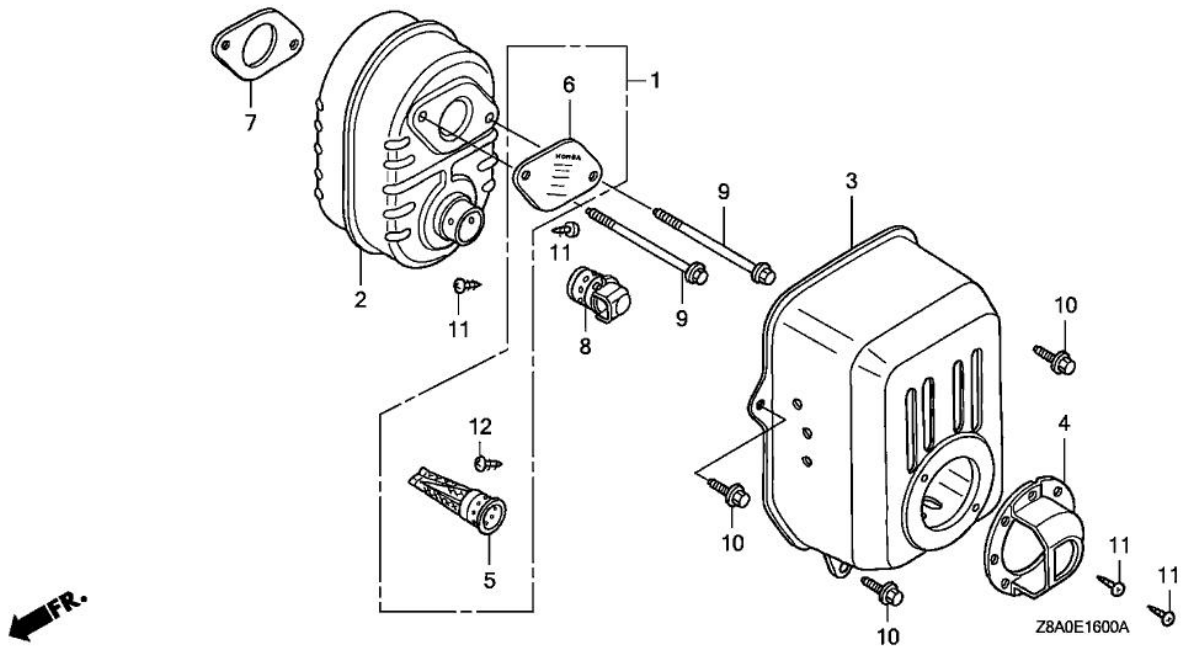

Ref.	Part Number	Part Description	Qty.
001	06180-Z0J-000	ARRESTER KIT, SPARK	(1)
002	18310-Z0Y-000	MUFFLER	001
003	18321-Z0L-010	PROTECTOR, MUFFLER	001
005	18350-ZL8-000	ARRESTER, SPARK	001
006	18356-ZL8-000	PLATE, ARRESTER NUMBER	001
007	18381-ZL8-305	GASKET, MUFFLER	(1)
009	90004-ZL8-000	BOLT, FLANGE (6X79) (CT200)	002
010	90013-883-000	BOLT, FLANGE (6X12) (CT200)	003
012	90055-ZE1-000	SCREW, TAPPING (4X6)	001