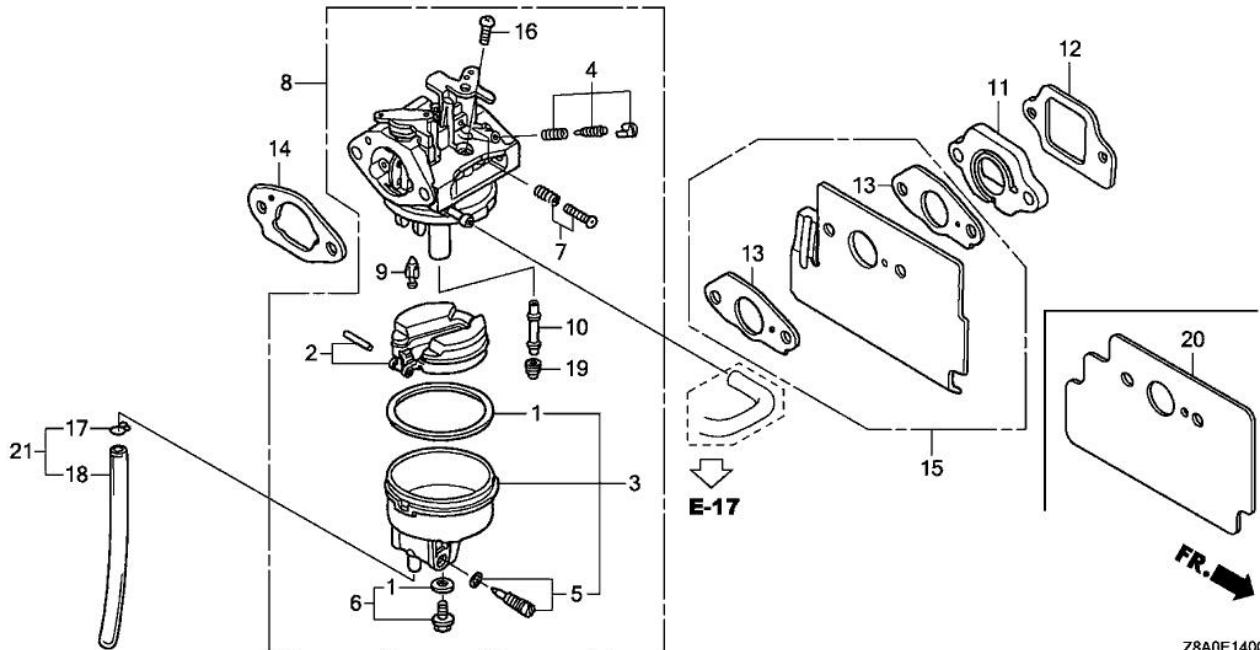

Z8A0E0900

Ref.	Part Number	Part Description	Qty.
001	14320-ZL8-010	PULLEY, CAMSHAFT	001
002	14324-ZL8-000	SHAFT, CAM PULLEY	001
003	14400-Z0J-014	BELT, TIMING (84HU7 G-200)	001
003	14400-Z8B-003	BELT, TIMING (84HU6 G-200)	001
004	14431-Z0J-000	ARM, IN. VALVE ROCKER	001
005	14441-Z0J-000	ARM, EX. VALVE ROCKER	001
006	14461-ZL8-000	SHAFT, ROCKER ARM	002
007	90012-333-000	SCREW, TAPPET ADJUSTING	002
008	90206-001-000	NUT, TAPPET ADJUSTING	002
009	91301-ZM0-V31	O-RING (6.8X1.9) (ARAI)	001

Z8A0E1400B

Ref.	Part Number	Part Description	Qty.
001	16010-883-015	GASKET SET	001
002	16013-ZL1-003	FLOAT SET	001
003	16015-ZL8-003	CHAMBER SET, FLOAT	001
004	16016-ZG0-W00	SCREW SET (CARBURETOR NO.)	001
005	16024-124-760	SCREW SET, DRAIN	001
006	16028-ZE0-005	SCREW SET	001
006	16028-ZK7-S91	SCREW SET	001
007	16029-ZG0-901	SCREW SET (THROTTLE STOP) (CARBURETOR NO.)	001
008	16100-Z0J-003	CARBURETOR ASSY. (BB61J A)	001
008	16100-Z0J-013	CARBURETOR ASSY. (BB61J B)	001
009	16155-ZL8-013	VALVE, FLOAT	001
010	16166-ZL8-003	NOZZLE, MAIN	001
011	16211-ZL8-000	INSULATOR, CARBURETOR	001
012	16212-ZL8-000	GASKET, INSULATOR	001
013	16221-883-800	GASKET, CARBURETOR	002
014	16228-ZL8-000	GASKET, CARBURETOR	001
015	19650-ZL8-000	GUIDE, AIR	001
016	93500-05006-0H	SCREW, PAN (5X6)	001
017	95002-02650	CLIP, TUBE (B6.5)	001
018	95003-07008-60M	BULK HOSE, VINYL (4X7X8000) OEM CUT SIZE: (4X7X150)	001
019	99101-124-0600	JET, MAIN (#60)	(1)
019	99101-124-0620	JET, MAIN (#62)	(1)
019	99101-124-0650	JET, MAIN (#65)	001
020	19651-Z0J-000	GUIDE, AIR	001