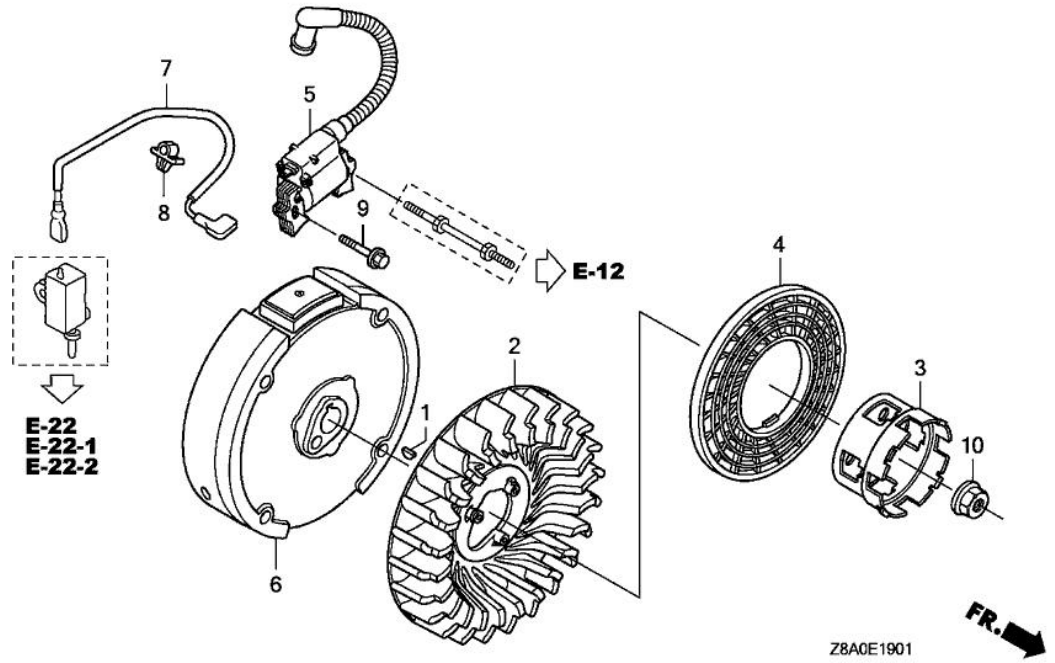

Ref.	Part Number	Part Description	Qty.
001	13331-357-000	KEY, SPECIAL WOODRUFF (25X18)	001
002	19511-Z0J-900	FAN, COOLING	001
003	28451-Z0J-900	PULLEY, STARTER	001
005	30500-Z0J-004	COIL ASSY., IGNITION (TOYO)	001
006	31110-Z0J-004	FLYWHEEL	001
006	31110-Z0J-014	FLYWHEEL	001
007	32195-Z0J-900	WIRE, STOP SWITCH	001
008	36103-ZE1-000	HOLDER, STOP SWITCH WIRE	001
008	51125-Z0L-003	HOLDER, WIRE (FASTEX)	001
009	90018-ZE1-000	BOLT, FLANGE (6X23) (CT200)	001
010	90201-Z0T-800	NUT, SPECIAL (14MM)	001