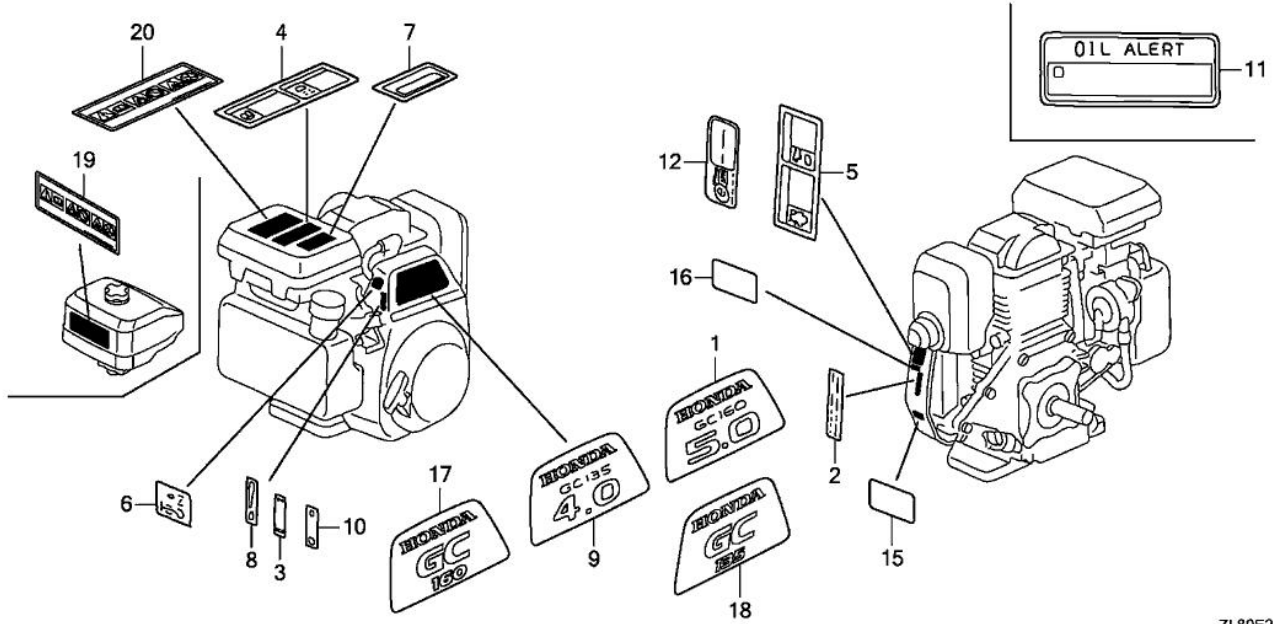

Ref.	Part Number	Part Description	Qty.
001	16500-ZL8-850	CONTROL ASSY.	001
002	16551-ZL8-000	ARM, GOVERNOR	001
002	16551-ZL8-010	ARM, GOVERNOR	001
003	16555-ZL8-000	ROD, GOVERNOR	001
004	16561-ZL8-810	SPRING, GOVERNOR	001
005	16562-ZL8-800	SPRING, THROTTLE RETURN	001
006	16571-ZL8-850	LEVER, CONTROL	001
007	16574-ZE1-000	SPRING, LEVER	001
008	16575-ZL8-000	WASHER, CONTROL LEVER	001
009	16578-ZE1-000	SPACER, CONTROL LEVER	001
010	16580-ZL8-000	BASE, CONTROL	001
011	16584-883-300	SPRING, CONTROL ADJUSTING	001
012	16611-ZL8-000	ROD, CHOKE CONTROL	001
013	16613-893-000	GROMMET, CHOKE ROD	001
014	16631-ZL8-850	LEVER, STOP	001
015	19612-Z0L-000	PLATE, SIDE	001
016	35120-ZL8-003	SWITCH ASSY., ENGINE STOP (N.O)	001
017	90013-883-000	BOLT, FLANGE (6X12) (CT200)	001
018	90014-952-000	BOLT, FLANGE (6X14) (CT200)	002
019	90015-ZE5-010	BOLT, GOVERNOR ARM	001
020	90031-ZL8-850	SCREW, ADJUST	001
021	90114-SA0-000	NUT, SELF-LOCK (6MM)	001
022	90563-355-000	WASHER, WHEEL (6MM)	001
023	93892-04012-00	SCREW-WASHER (4X12)	001
024	94050-06000	NUT, FLANGE (6MM)	001
025	94103-04000	WASHER, PLAIN (4MM)	001