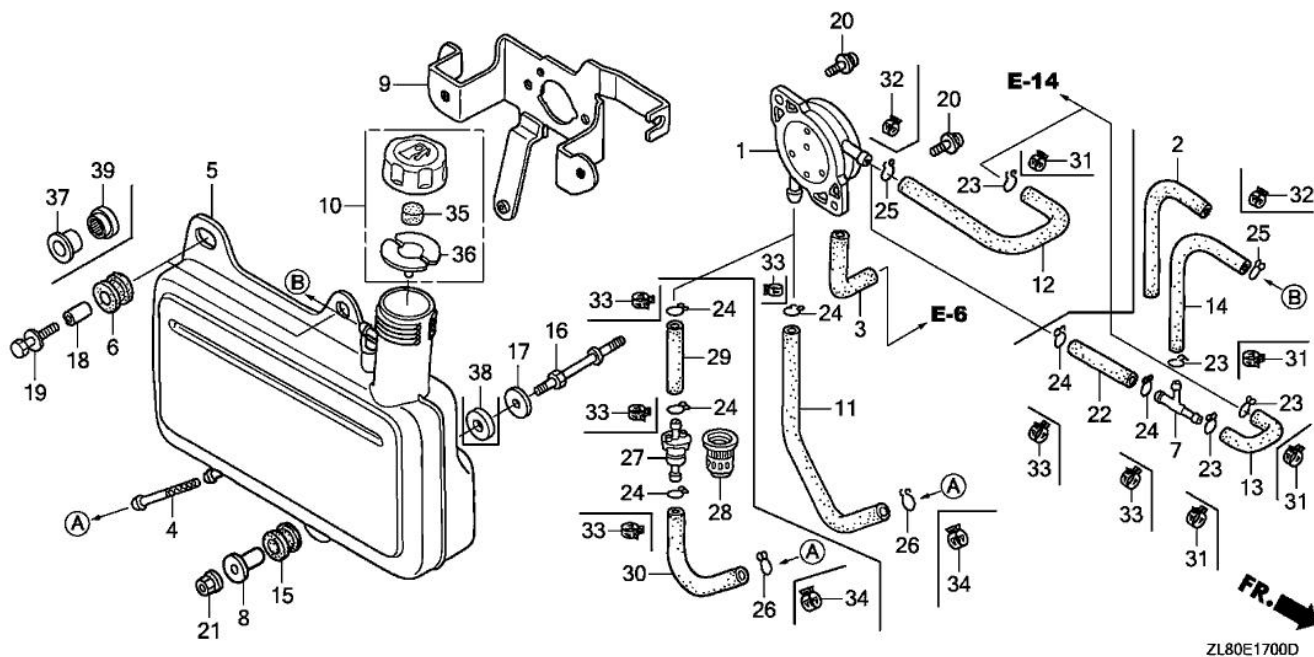

ZL80E1700D

Ref.	Part Number	Part Description	Qty.
001	16700-Z0J-003	PUMP ASSY., FUEL	001
003	16882-ZL8-000	TUBE, DIAPHRAGM	001
004	16952-ZA8-800	FILTER, FUEL	001
005	17511-ZL8-000	TANK, FUEL	001
006	17516-ZV0-000	RUBBER B, TANK MOUNTING	002
008	17535-KE7-000	COLLAR, FUEL TANK SETTING	001
009	17561-Z0J-000	STAY A, FUEL TANK	001
009	17561-ZL8-000	STAY A, FUEL TANK	001
010	17620-ZL8-013	CAP ASSY., FUEL TANK	001
010	17620-ZL8-023	CAP ASSY., FUEL TANK	001
011	17701-ZL8-000	TUBE, FUEL TANK	001
012	17702-ZL8-000	TUBE, FUEL	001
015	80103-MG2-000	CUSHION, RR. FENDER	001
016	90041-ZL8-000	BOLT, FUEL TANK STUD (H=30MM)	001
017	90473-896-000	WASHER (6MM)	001
018	90501-KA2-640	COLLAR (14X6.1)	002
019	93404-06025-00	BOLT-WASHER (6X25)	002
020	93894-05014-00	SCREW-WASHER (5X14)	002
021	94050-06000	NUT, FLANGE (6MM)	001
023	95002-02080	CLIP, TUBE (B8)	001
024	95002-02100	CLIP, TUBE (B10)	001
025	95002-50000	CLIP, TUBE (C9)	001
026	95002-70000	CLIP, TUBE (C11)	001
031	95002-40800-08	CLAMP, TUBE (D8)	001
032	95002-40850-08	CLAMP, TUBE (D8.5)	001
033	95002-41000-08	CLAMP, TUBE (D10)	001
034	95002-41200-08	CLAMP, TUBE (D12)	001
035	17622-ZL8-003	SPONGE, FUEL CAP BREATHER	001
036	17624-ZL8-013	GASKET, FUEL CAP	001