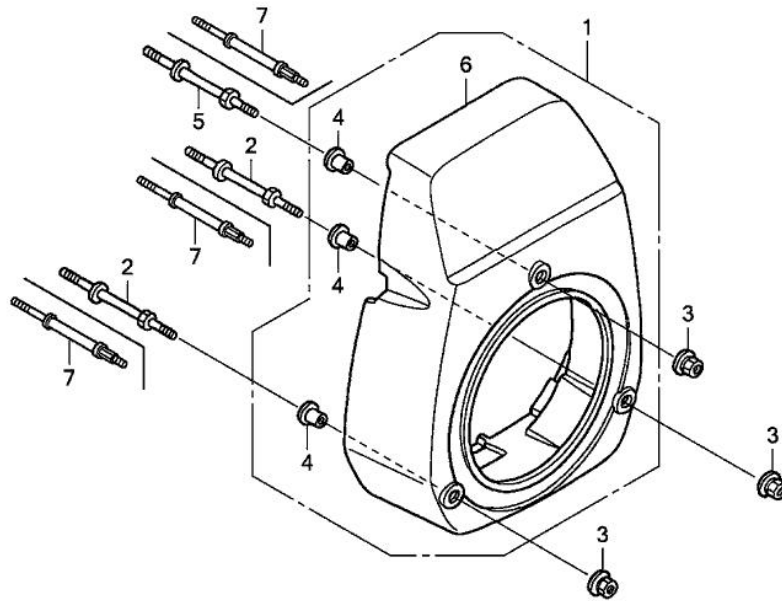

ZL80E1200D

Ref.	Part Number	Part Description	Qty.
001	19611-ZL8-000ZA	COVER, FAN *NH1*(BLACK)	001
002	90043-ZL8-000	BOLT, STUD (H=42.5MM)	002
003	90201-ZM0-000	NUT, FLANGE (6MM)	003
004	19619-ZL8-300	COLLAR, FAN COVER	003
005	90043-ZL8-000	BOLT, STUD (H=42.5MM)	001