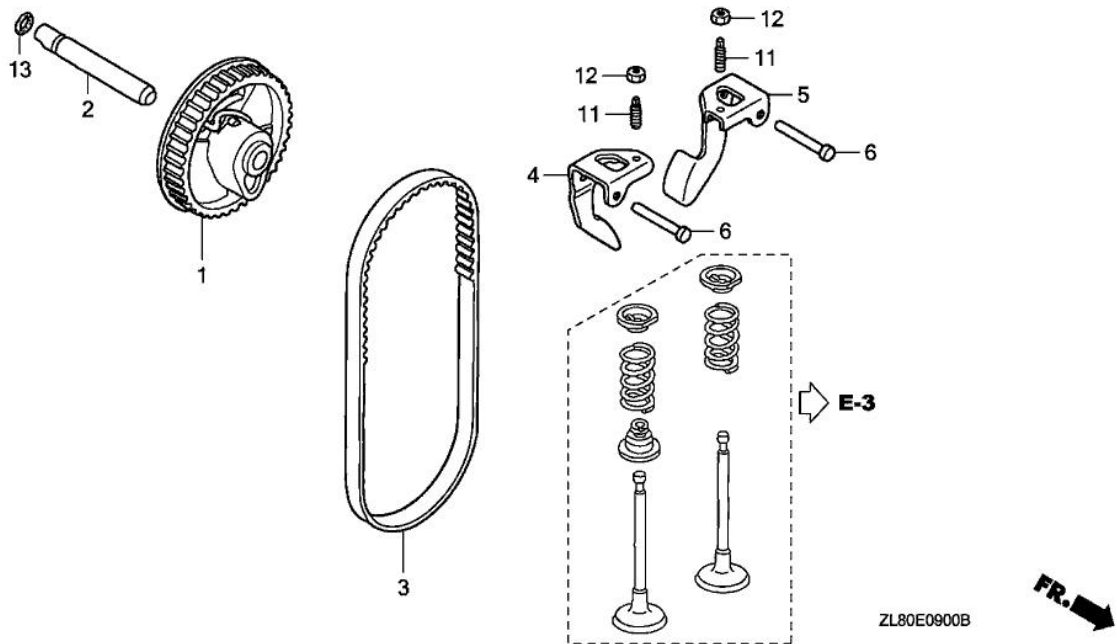

ZL80E0600B

Ref.	Part Number	Part Description	Qty.
001	11300-ZL8-660	COVER ASSY., CRANKCASE (U-TYPE)	001
002	15625-ZE1-003	GASKET, OIL FILLER CAP	001
003	15650-ZL8-013	GAUGE ASSY., OIL LEVEL	001
004	16510-ZL8-000	GOVERNOR ASSY.	001
008	16531-ZE1-000	SLIDER, GOVERNOR	001
009	16541-ZL8-000	SHAFT, GOVERNOR ARM	001
010	90121-952-000	BOLT, FLANGE (6X25) (CT200)	008
011	90131-896-650	BOLT, DRAIN PLUG (12X15)	002
012	90451-ZE1-000	WASHER, THRUST (6MM)	001
013	90602-ZE1-000	CLIP, GOVERNOR HOLDER	001
014	91001-ZL8-003	BEARING, RADIAL BALL (62/28)	001
015	91202-ZL8-003	OIL SEAL (28X41.25X6)	001
016	94101-06800	WASHER, PLAIN (6MM)	002
017	94109-12000	WASHER, DRAIN PLUG (12MM)	002
018	94251-08000	PIN, LOCK (8MM)	001
019	94301-08200	PIN, DOWEL (8X20)	002

Ref.	Part Number	Part Description	Qty.
001	14320-ZL8-010	PULLEY, CAMSHAFT	001
002	14324-ZL8-000	SHAFT, CAM PULLEY	001
003	14400-Z0J-014	BELT, TIMING (84HU7 G-200)	001
003	14400-Z8B-003	BELT, TIMING (84HU6 G-200)	001
004	14431-Z0J-000	ARM, IN. VALVE ROCKER	001
005	14441-Z0J-000	ARM, EX. VALVE ROCKER	001
006	14461-ZL8-000	SHAFT, ROCKER ARM	002
011	90012-333-000	SCREW, TAPPET ADJUSTING	002
012	90206-001-000	NUT, TAPPET ADJUSTING	002
013	91301-ZM0-V31	O-RING (6.8X1.9) (ARAI)	001