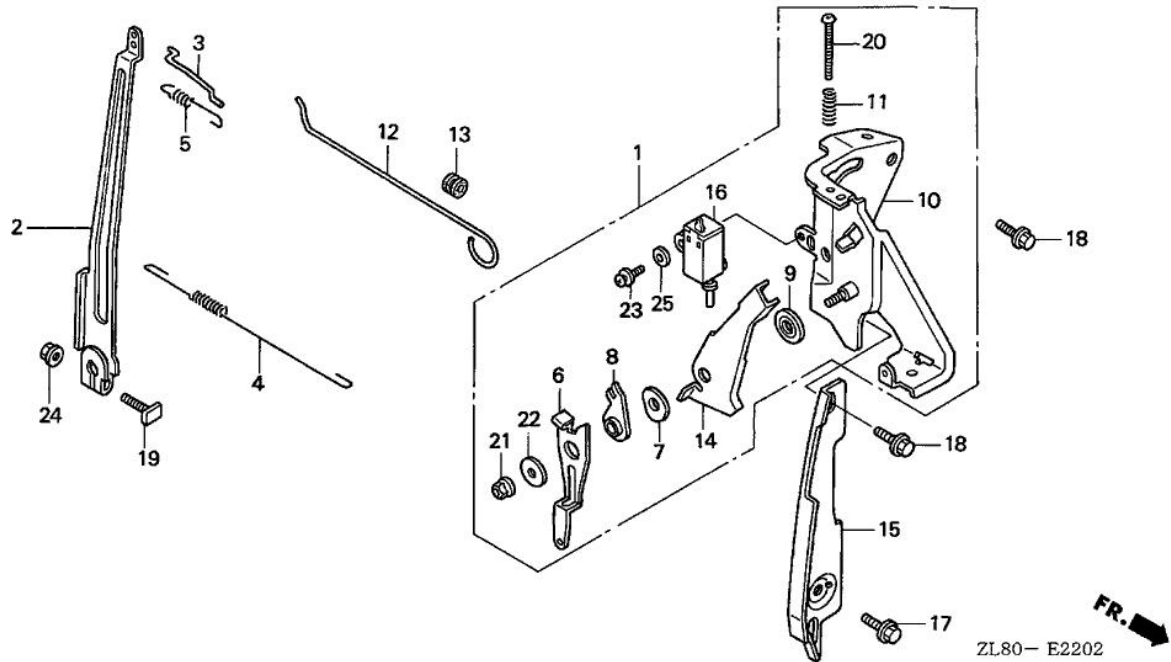

Ref.	Part Number	Part Description	Qty.
001	16500-ZL8-850	CONTROL ASSY.	001
002	16551-ZL8-000	ARM, GOVERNOR	001
002	16551-ZL8-010	ARM, GOVERNOR	001
003	16555-ZL8-000	ROD, GOVERNOR	001
004	16561-ZL8-810	SPRING, GOVERNOR	001
005	16562-ZL8-800	SPRING, THROTTLE RETURN	001
006	16571-ZL8-850	LEVER, CONTROL	001
007	16574-ZE1-000	SPRING, LEVER	001
008	16575-ZL8-000	WASHER, CONTROL LEVER	001
009	16578-ZE1-000	SPACER, CONTROL LEVER	001
010	16580-ZL8-000	BASE, CONTROL	001
011	16584-883-300	SPRING, CONTROL ADJUSTING	001
012	16611-ZL8-000	ROD, CHOKE CONTROL	001
013	16613-893-000	GROMMET, CHOKE ROD	001
014	16631-ZL8-850	LEVER, STOP	001
015	19612-Z0L-000	PLATE, SIDE	001
016	35120-ZL8-003	SWITCH ASSY., ENGINE STOP (N.O)	001
017	90013-883-000	BOLT, FLANGE (6X12) (CT200)	001
018	90014-952-000	BOLT, FLANGE (6X14) (CT200)	002
019	90015-ZE5-010	BOLT, GOVERNOR ARM	001
020	90031-ZL8-850	SCREW, ADJUST	001
021	90114-SA0-000	NUT, SELF-LOCK (6MM)	001
022	90563-355-000	WASHER, WHEEL (6MM)	001
023	93892-04012-00	SCREW-WASHER (4X12)	001
024	94050-06000	NUT, FLANGE (6MM)	001
025	94103-04000	WASHER, PLAIN (4MM)	001