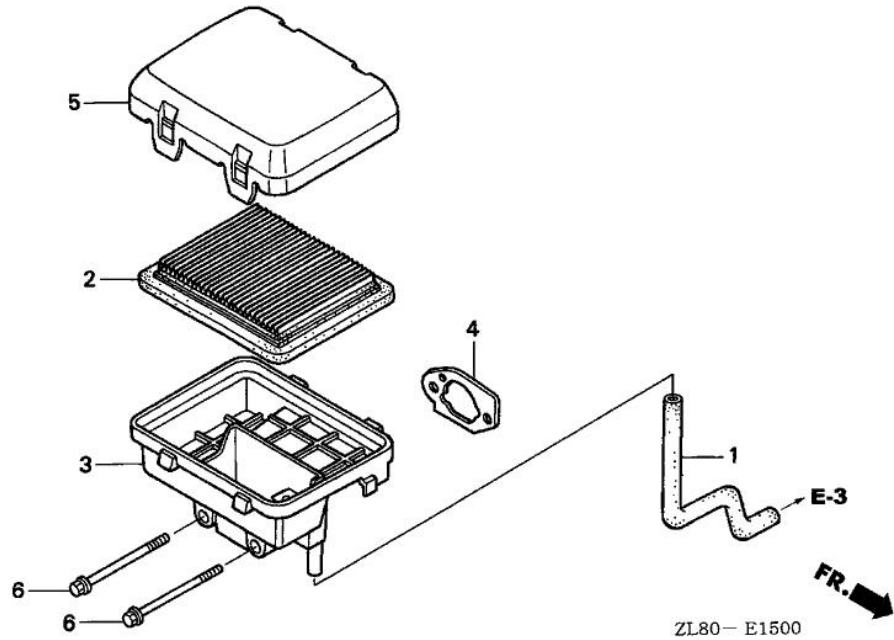

ZL80- E1100

Ref.	Part Number	Part Description	Qty.
001	28400-ZL8-023ZA	STARTER ASSY., RECOIL *NH1*(BLACK)	001
002	28461-ZL8-003	GRIP, STARTER	001
003	28462-ZL8-003	ROPE, RECOIL STARTER	001

ZL80E1200D

Ref.	Part Number	Part Description	Qty.
001	19611-ZL8-000ZA	COVER, FAN *NH1*(BLACK)	001
002	90043-ZL8-000	BOLT, STUD (H=42.5MM)	002
003	90201-ZM0-000	NUT, FLANGE (6MM)	003
004	19619-ZL8-300	COLLAR, FAN COVER	003
005	90043-ZL8-000	BOLT, STUD (H=42.5MM)	001

Ref.	Part Number	Part Description	Qty.
001	16010-883-015	GASKET SET	001
002	16013-ZL1-003	FLOAT SET	001
003	16015-ZL8-003	CHAMBER SET, FLOAT	001
005	16024-124-760	SCREW SET, DRAIN	001
006	16028-ZE0-005	SCREW SET	001
006	16028-ZK7-S91	SCREW SET	001
007	16029-ZG0-901	SCREW SET (THROTTLE STOP) (CARBURETOR NO.)	001
008	16100-Z0J-003	CARBURETOR ASSY. (BB61J A)	001
008	16100-ZL8-803	CARBURETOR ASSY. (BB61B D)	001
008	16100-Z0J-013	CARBURETOR ASSY. (BB61J B)	001
009	16155-ZL8-003	VALVE, FLOAT (CARBURETOR NO.)	001
009	16155-ZL8-013	VALVE, FLOAT (CARBURETOR NO.)	001
010	16166-ZL8-003	NOZZLE, MAIN (CARBURETOR NO.)	001
011	16211-ZL8-000	INSULATOR, CARBURETOR	001
012	16212-ZL8-000	GASKET, INSULATOR	001
013	16221-883-800	GASKET, CARBURETOR	002
014	16228-ZL8-000	GASKET, CARBURETOR	001
015	19650-ZL8-000	GUIDE, AIR	001
016	93500-05006-0H	SCREW, PAN (5X6)	001
017	95002-02650	CLIP, TUBE (B6.5)	001
018	95003-07008-60M	BULK HOSE, VINYL (4X7X8000) OEM CUT SIZE: (4X7X150)	001
019	99101-124-0600	JET, MAIN (#60)	(1)
019	99101-124-0620	JET, MAIN (#62)	(1)
019	99101-124-0650	JET, MAIN (#65)	001
022	16016-ZG0-W00	SCREW SET (CARBURETOR NO.)	001