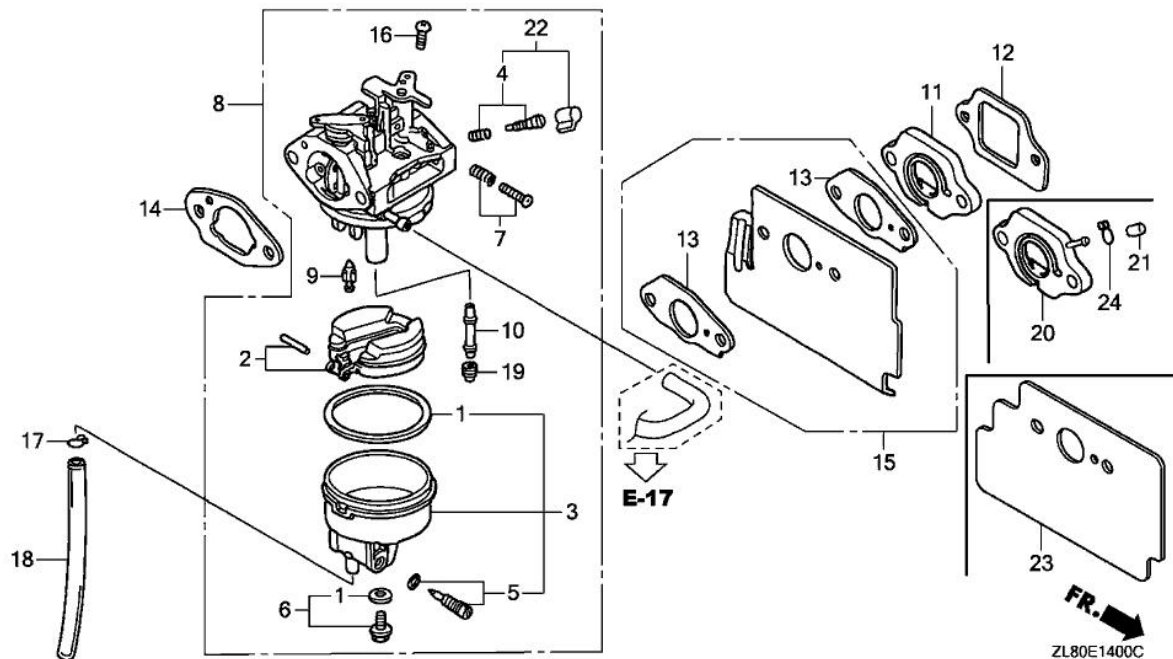

Ref.	Part Number	Part Description	Qty.
001	14320-ZL8-010	PULLEY, CAMSHAFT	001
002	14324-ZL8-000	SHAFT, CAM PULLEY	001
003	14400-Z0J-014	BELT, TIMING (84HU7 G-200)	001
003	14400-Z8B-003	BELT, TIMING (84HU6 G-200)	001
004	14431-Z0J-000	ARM, IN. VALVE ROCKER	001
005	14441-Z0J-000	ARM, EX. VALVE ROCKER	001
006	14461-ZL8-000	SHAFT, ROCKER ARM	002
011	90012-333-000	SCREW, TAPPET ADJUSTING	002
012	90206-001-000	NUT, TAPPET ADJUSTING	002
013	91301-ZM0-V31	O-RING (6.8X1.9) (ARAI)	001

Ref.	Part Number	Part Description	Qty.
001	16010-883-015	GASKET SET	001
002	16013-ZL1-003	FLOAT SET	001
003	16015-ZL8-003	CHAMBER SET, FLOAT	001
005	16024-124-760	SCREW SET, DRAIN	001
006	16028-ZE0-005	SCREW SET	001
006	16028-ZK7-S91	SCREW SET	001
007	16029-ZG0-901	SCREW SET (THROTTLE STOP) (CARBURETOR NO.)	001
008	16100-Z0J-003	CARBURETOR ASSY. (BB61J A)	001
008	16100-ZL8-803	CARBURETOR ASSY. (BB61B D)	001
008	16100-Z0J-013	CARBURETOR ASSY. (BB61J B)	001
009	16155-ZL8-003	VALVE, FLOAT (CARBURETOR NO.)	001
009	16155-ZL8-013	VALVE, FLOAT (CARBURETOR NO.)	001
010	16166-ZL8-003	NOZZLE, MAIN (CARBURETOR NO.)	001
011	16211-ZL8-000	INSULATOR, CARBURETOR	001
012	16212-ZL8-000	GASKET, INSULATOR	001
013	16221-883-800	GASKET, CARBURETOR	002
014	16228-ZL8-000	GASKET, CARBURETOR	001
015	19650-ZL8-000	GUIDE, AIR	001
016	93500-05006-0H	SCREW, PAN (5X6)	001
017	95002-02650	CLIP, TUBE (B6.5)	001
018	95003-07008-60M	BULK HOSE, VINYL (4X7X8000) OEM CUT SIZE: (4X7X150)	001
019	99101-124-0600	JET, MAIN (#60)	(1)
019	99101-124-0620	JET, MAIN (#62)	(1)
019	99101-124-0650	JET, MAIN (#65)	001
022	16016-ZG0-W00	SCREW SET (CARBURETOR NO.)	001