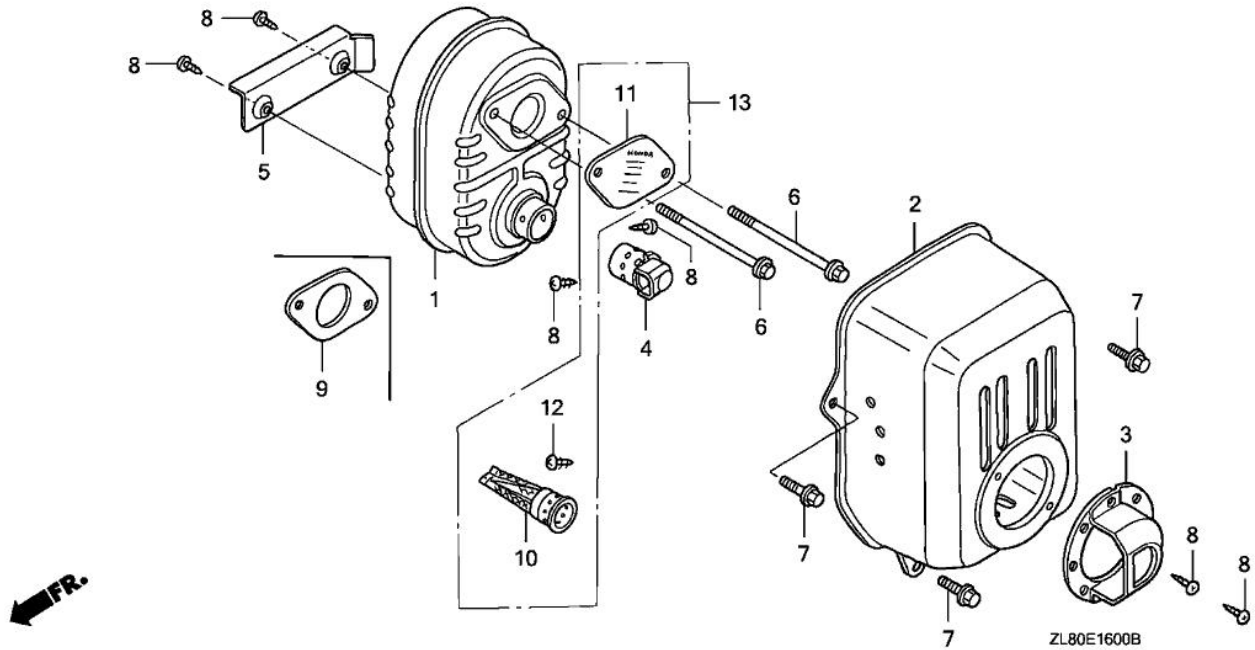

Ref.	Part Number	Part Description	Qty.
001	18310-ZL8-010	MUFFLER	001
002	18321-ZL8-010	PROTECTOR, MUFFLER	001
005	19664-ZL8-000	SHROUD, MUFFLER	001
006	90004-ZL8-000	BOLT, FLANGE (6X79) (CT200)	002
007	90013-883-000	BOLT, FLANGE (6X12) (CT200)	003
008	90055-ZE1-000	SCREW, TAPPING (4X6)	002
009	18381-ZL8-305	GASKET, MUFFLER	(1)
010	18350-ZL8-000	ARRESTER, SPARK	001
011	18356-ZL8-000	PLATE, ARRESTER NUMBER	001
012	90055-ZE1-000	SCREW, TAPPING (4X6)	001
013	06180-Z0J-000	ARRESTER KIT, SPARK	(1)