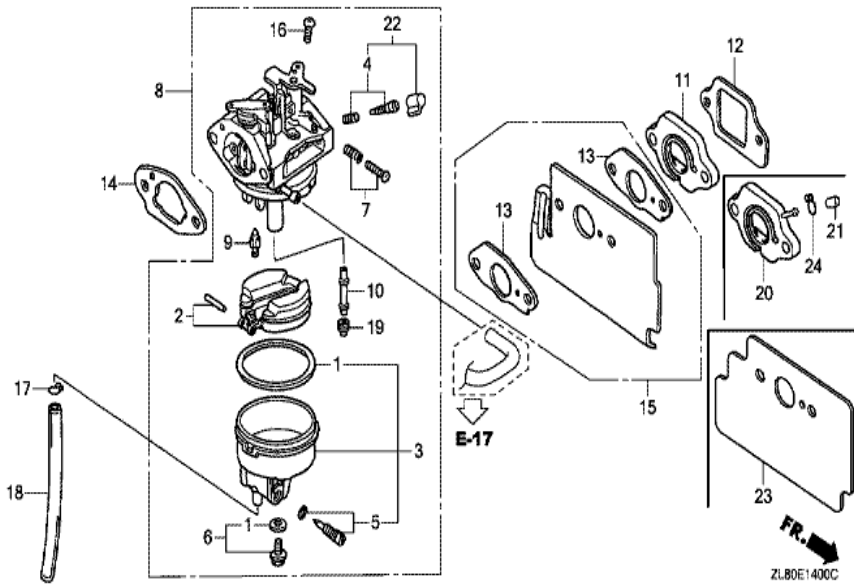

ZL80-E1100

Ref	Partnumber	Description	GC135	Serial Numbers
001	28400-ZL8-003ZA	STARTER ASSY., RECOIL *NH1 *	1	1210407
001	28400-ZL8-003ZA	STARTER ASSY., RECOIL *NH1 *	1	1077762
001	28400-ZL8-003ZA	STARTER ASSY., RECOIL *NH1 *	1	1077762
001	28400-ZL8-013ZA	STARTER ASSY., RECOIL *NH1 *	1	1210408
001	28400-ZL8-013ZA	STARTER ASSY., RECOIL *NH1 *	1	
001	28400-ZL8-013ZA	STARTER ASSY., RECOIL *NH1 *	1	1077763
002	28461-ZL8-003	GRIP, STARTER	1	
003	28462-ZL8-003	ROPE, RECOIL STARTER	1	

Ref	Partnumber	Description	GC135	Serial Numbers
001	16010-883-015	PACKING SET	1	
002	16013-ZL1-003	FLOAT SET	1	
003	16015-ZL8-003	CHAMBER SET, FLOAT	1	
004	16016-892-005	SCREW SET A	1	BB61A C
004	16016-892-005	SCREW SET A	1	BB63A B
005	16024-124-760	SCREW SET, DRAIN	1	
006	16028-ZE0-005	SCREW SET	1	
007	16029-ZG0-901	SCREW SET (THROTTLE STOP)	1	
008	16100-ZL9-003	CARBURETOR ASSY. (BB63A A)	1	1054664
008	16100-ZL9-003	CARBURETOR ASSY. (BB63A A)	1	1054664
008	16100-ZL9-003	CARBURETOR ASSY. (BB63A A)	1	1054664
008	16100-ZL9-013	CARBURETOR ASSY. (BB63A B)	1	1054665 1122153
008	16100-ZL9-013	CARBURETOR ASSY. (BB63A B)	1	1054665 1122153