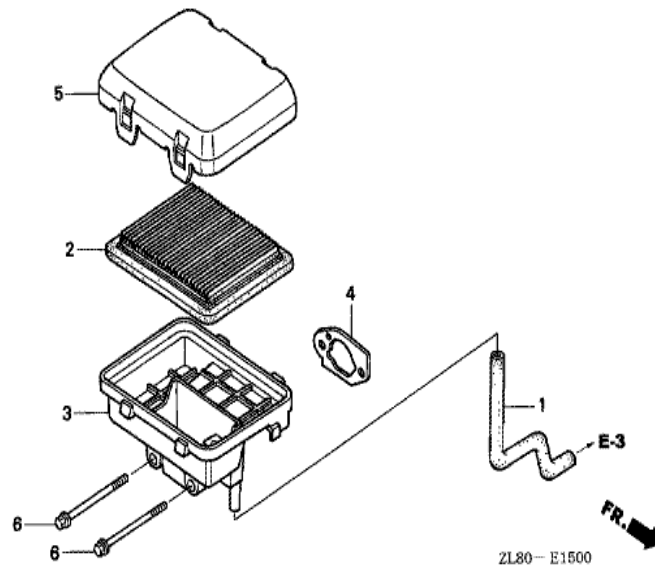

<u>Ref</u>	<u>Partnumber</u>	<u>Description</u>	<u>GC135</u>	<u>Serial Numbers</u>
001	15721-ZL9-000	TUBE, BREATHER	1	
001	15721-ZL9-000	TUBE, BREATHER	1	
002	17211-ZL8-003	ELEMENT, AIR CLEANER	1	
002	17211-ZL8-003	ELEMENT, AIR CLEANER	1	
003	17220-ZL8-000	CASE COMP., AIR CLEANER	1	
004	17228-ZL8-000	PACKING, AIR CLEANER	1	
004	17228-ZL8-000	PACKING, AIR CLEANER	1	
005	17231-ZL8-010	COVER, AIR CLEANER	1	1283788
005	17231-ZL8-010	COVER, AIR CLEANER	1	1283788
005	17231-ZL8-010	COVER, AIR CLEANER	1	1283788
005	17231-ZL8-020	COVER, AIR CLEANER	1	1283789
005	17231-ZL8-020	COVER, AIR CLEANER	1	
005	17231-ZL8-020	COVER, AIR CLEANER	1	1283789
<u>Ref</u>	<u>Partnumber</u>	<u>Description</u>	<u>GC135</u>	<u>Serial Numbers</u>
006	90003-ZL8-000	BOLT, FLANGE, 6X112 (CT200)	2	
006	90003-ZL8-000	BOLT, FLANGE, 6X112 (CT200)	2