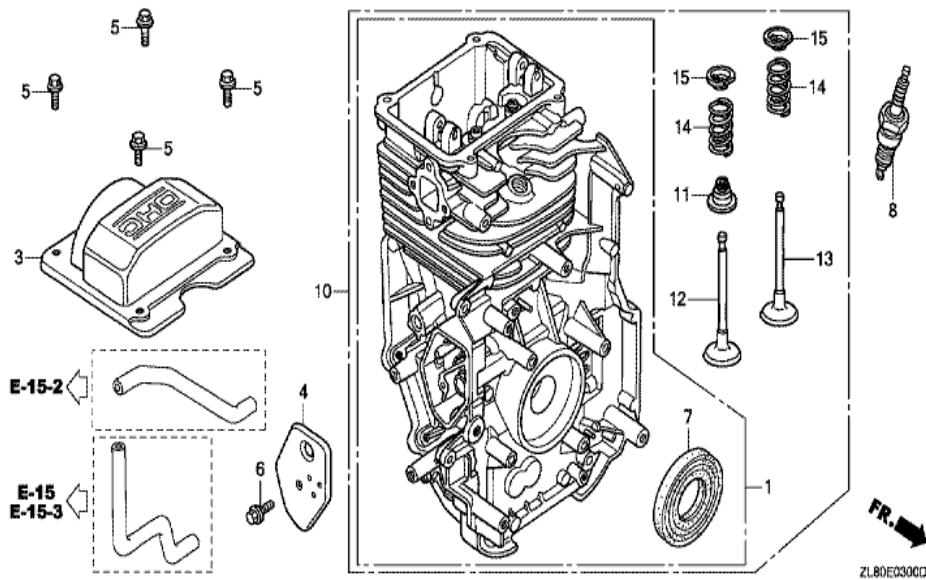

Ref	Partnumber	Description	GC135	Serial Numbers
001	12000-ZL9-000	BARREL ASSY., CYLINDER	1	1075749
001	12000-ZL9-000	BARREL ASSY., CYLINDER	1	1075749
001	12000-ZL9-000	BARREL ASSY., CYLINDER	1	1075749
001	12000-ZL9-415	BARREL ASSY., CYLINDER	1	1075750
001	12000-ZL9-415	BARREL ASSY., CYLINDER	1	1075750
001	12000-ZL9-415	BARREL ASSY., CYLINDER	1	1075750
003	12311-ZL8-000	COVER, HEAD	1	1122153
003	12311-ZL8-000	COVER, HEAD	1	1122153
003	12311-ZL8-000	COVER, HEAD	1	1122153
003	12311-ZL8-D00	COVER, HEAD	1	1122154
003	12311-ZL8-D00	COVER, HEAD	1	1122154
003	12311-ZL8-D00	COVER, HEAD	1	1122154
004	12355-ZL8-000	COVER COMP., BREATHER	1	
<u>Ref</u>	<u>Partnumber</u>	<u>Description</u>	<u>GC135</u>	<u>Serial Numbers</u>
005	90013-883-000	BOLT, FLANGE, 6X12 (CT200)	4	
006	90014-952-000	BOLT, FLANGE, 6X14 (CT200)	1	
007	91201-ZL8-003	OIL SEAL, 25.4X62X6	1	
008	98079-56846	PLUG, SPARK (BPR6ES) (NGK)	1	
011	12209-ZM0-003	SEAL, VALVE STEM	1	
011	12209-ZM0-003	SEAL, VALVE STEM	1	
011	12209-ZM0-003	SEAL, VALVE STEM	1	1191219
012	14711-ZL8-000	VALVE, IN. (TECHNOSTAR)	1	
012	14711-ZL8-000	VALVE, IN. (TECHNOSTAR)	1	
013	14721-ZL8-000	VALVE, EX. (L8E)	1	
013	14721-ZL8-000	VALVE, EX. (L8E)	1	
014	14751-ZL8-000	SPRING, VALVE	2	
015	14771-ZE1-000	RETAINER, IN. VALVE SPRING	2	
015	14771-ZE1-000	RETAINER, IN. VALVE SPRING	2