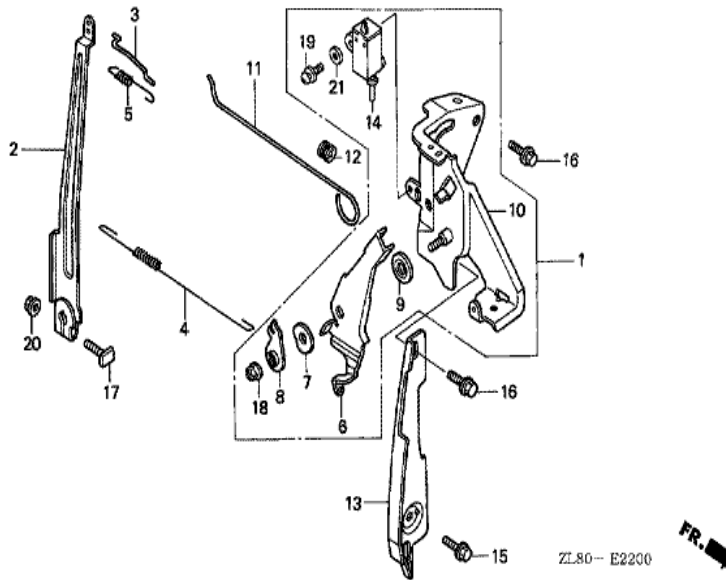

ZL80E1700D

Ref	Partnumber	Description	GC135	Serial Numbers
001	16700-ZL8-003	PUMP ASSY., FUEL	1	1825178
001	16700-ZL8-003	PUMP ASSY., FUEL	1	1257082
001	16700-ZL8-013	PUMP ASSY., FUEL	1	1174757
001	16700-ZL8-013	PUMP ASSY., FUEL	1	1257083
003	16882-ZL9-000	TUBE, DIAPHRAGM	1	
003	16882-ZL9-000	TUBE, DIAPHRAGM	1	
004	16952-ZA8-800	STRAINER, FUEL	1	
004	16952-ZA8-800	STRAINER, FUEL	1	
005	17511-ZL9-000	TANK, FUEL	1	
005	17511-ZL9-000	TANK, FUEL	1	
005	17511-ZL9-000	TANK, FUEL	1	
006	17516-ZV0-000	RUBBER B, TANK MOUNTING	2	
008	17535-166-000	COLLAR, FR. COVER SETTING	1	

ZL80-E1910

<u>Ref</u>	<u>Partnumber</u>	<u>Description</u>	<u>GC135</u>	<u>Serial Numbers</u>
001	30548-ZL8-000	CLAMPER, STOP SWITCH CORD	1	
002	30549-ZL8-000	CLAMPER, CORD	1	
003	32195-ZL8-810	CORD, STOP SWITCH	1	
003	32195-ZL8-810	CORD, STOP SWITCH	1	
004	34150-ZH7-003	ALERT UNIT, OIL	1	
004	34150-ZH7-003	ALERT UNIT, OIL	1	1015637
005	35419-ZL8-000	PROTECTOR, SWITCH	1	
006	35480-ZL8-811	SWITCH COMP., OIL LEVEL	1	
007	90013-883-000	BOLT, FLANGE, 6X12 (CT200)	2	1015636
007	90013-883-000	BOLT, FLANGE, 6X12 (CT200)	2	1045124
007	90013-883-000	BOLT, FLANGE, 6X12 (CT200)	3	1015637
008	90014-952-000	BOLT, FLANGE, 6X14 (CT200)	1	
009	90015-883-000	BOLT, FLANGE, 6X28 (CT200)	1	
<u>Ref</u>	<u>Partnumber</u>	<u>Description</u>	<u>GC135</u>	<u>Serial Numbers</u>
010	91302-ZL8-003	O-RING, 11.8X2.4	1	
010	91302-ZL8-003	O-RING, 11.8X2.4	1	
011	91501-ZL8-000	COLLAR, 6.6X13.8X14.5	1	