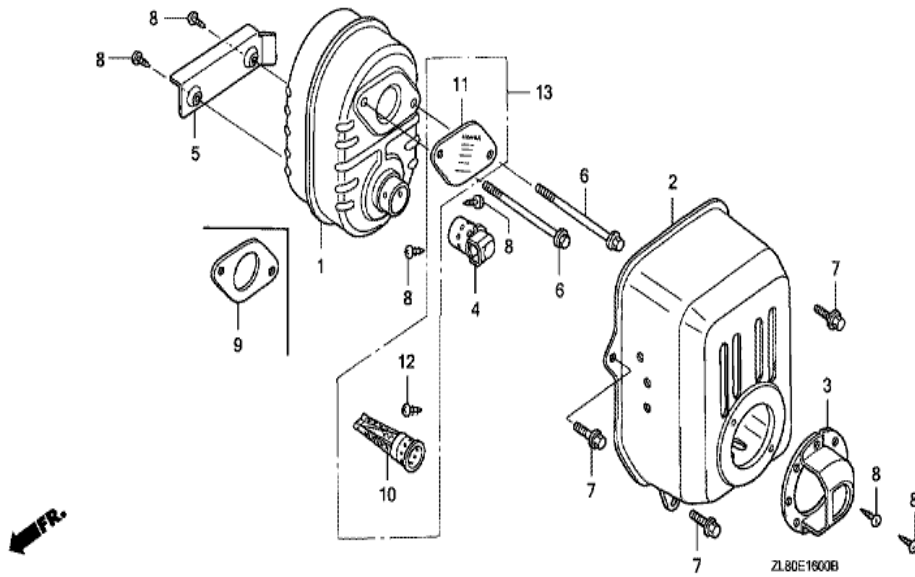

Ref	Partnumber	Description	GC135	Serial Numbers
001	18310-ZL9-000	MUFFLER COMP.	1	1199934
001	18310-ZL9-000	MUFFLER COMP.	1	
001	18310-ZL9-000	MUFFLER COMP.	1	
002	18321-ZL8-000	PROTECTOR, MUFFLER	1	
002	18321-ZL8-000	PROTECTOR, MUFFLER	1	
005	19664-ZL8-000	SHROUD, MUFFLER	1	
006	90004-ZL8-000	BOLT, FLANGE, 6X79 (CT200)	2	
007	90013-883-000	BOLT, FLANGE, 6X12 (CT200)	3	
008	90055-ZE1-000	SCREW, TAPPING, 4X6	2	
009	18381-ZL8-305	GASKET, MUFFLER	(1)