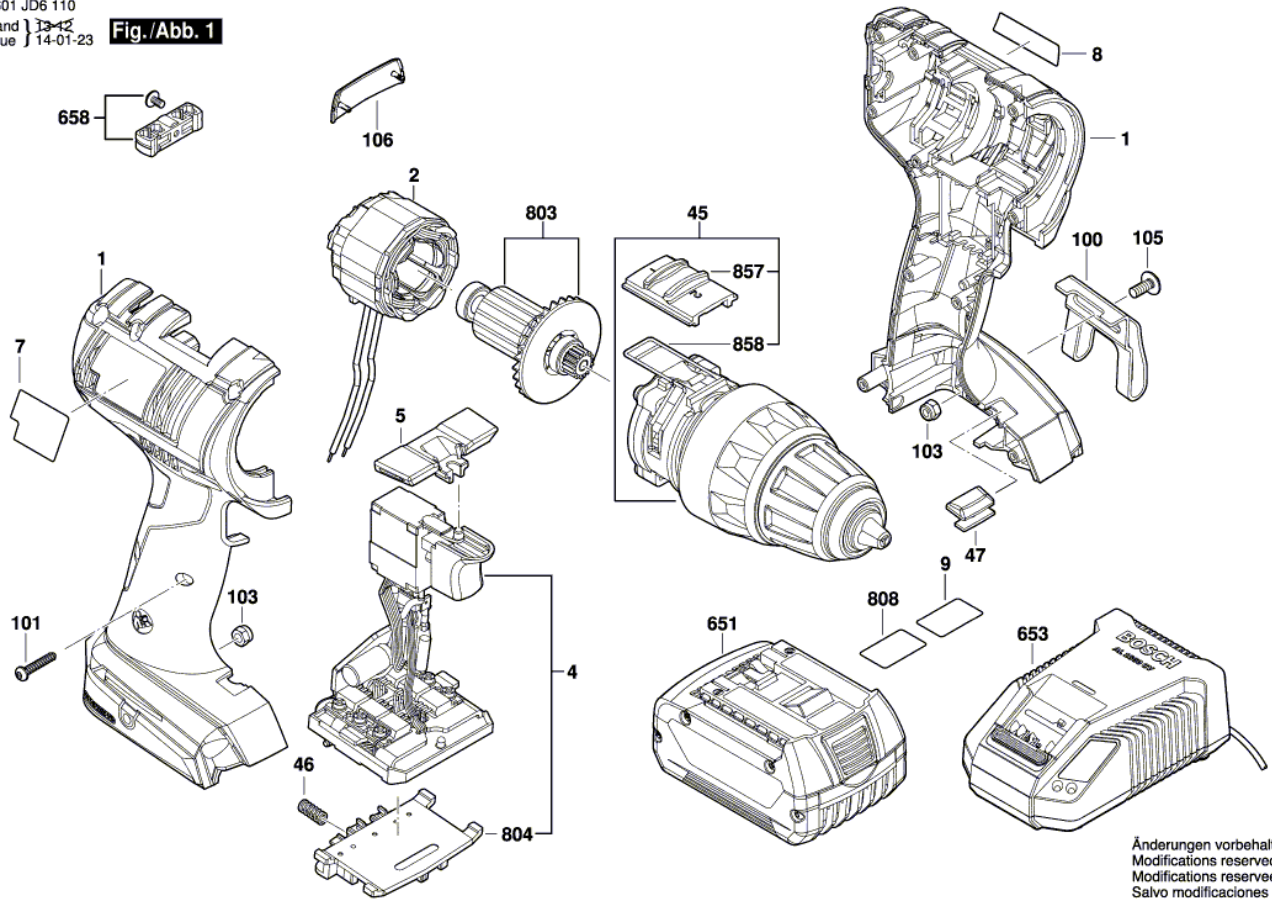

1800 W. Central Mount Prospect IL 60056

3 601 JD6 110
Stand 1 3-12
Issue 14-01-23 **Fig./Abb. 1**

Änderungen vorbehalten
Modifications reserved
Modificaciones reservadas
Salvo modificaciones

Pos.	Part Number	Description	Pos.	Part Number	Description
1	2 609 101 226				
2	1 619 P08 583				
4	1 600 A00 1BG				
5	2 609 101 227				
7	2 609 134 642				
8	2 609 134 640				
9	2 609 134 644				
45	2 609 111 566				
46	1 609 280 477				
47	2 609 100 858				
100	2 609 110 956				
101	2 609 110 353				
103	2 609 110 835				
105	2 609 110 834				
106	2 609 101 409				
651	2 607 336 875				
653	2 607 225 429				
658	2 609 199 748				
803	2 609 199 671				
804	1 609 280 478				
808	2 609 134 659				
857	2 609 101 293				
858	2 609 111 078				