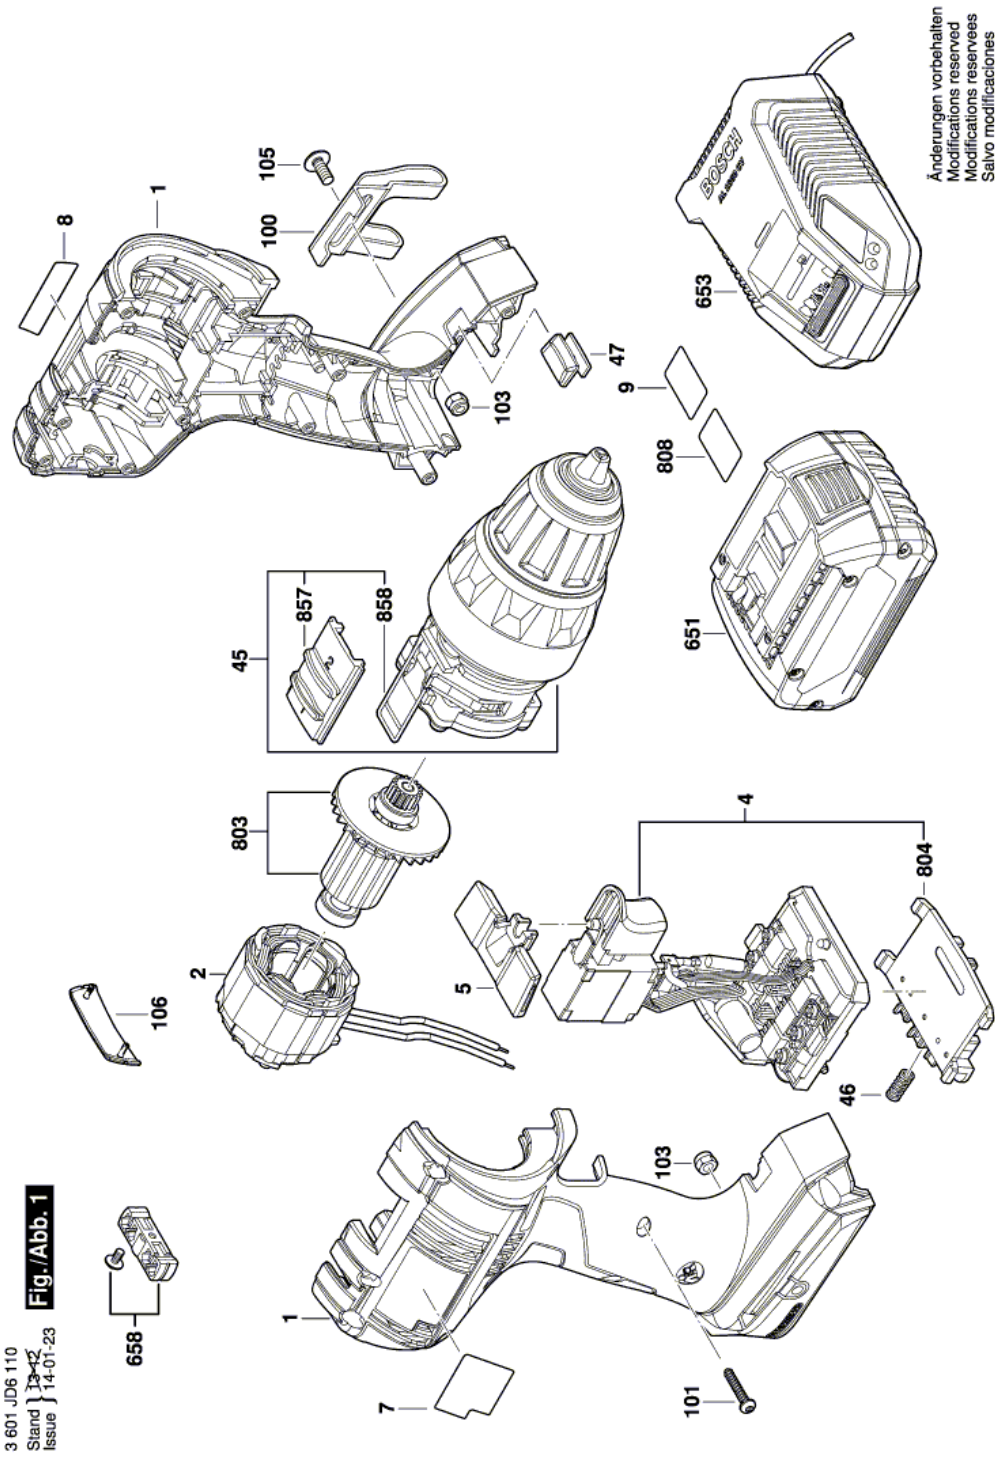

Illustration - Type E

3 601 JD6 110
Stand } 13-12
Issue } 14-01-23
Fig./Abb. 1

Information subject to change without further notice.

Cordl Perc Screwdr - 3 601 JD7 110 - HDS 182

www.powertools-aftersaleservice.com

BOSCH

Item	Part Number	Description	Illustration	Price	Quantity	Price Group
1	2 609 101 226	Housing	1	-,-	1	33
2	1 619 P08 583	Stator 18V	1	-,-	1	38
4	1 600 A00 1BG	Electronic Module	1	-,-	1	45
5	2 609 101 227	Adjusting lever	1	-,-	1	11
7	2 609 134 642	Warning Label	1	-,-	1	13
8	2 609 134 640	Nameplate	1	-,-	1	13
9	2 609 134 644	Reference Plate	1	-,-	1	13
45	2 609 111 567	Gear Box	1	-,-	1	48
46	1 609 280 477	Compression Spring	1	-,-	1	11
47	2 609 100 858	Lens	1	-,-	1	11
100	2 609 110 956	Clip	1	-,-	1	20
101	2 609 110 353	Torx Oval-Head Screw	1	-,-	10	10
103	2 609 110 835	Nut	1	-,-	2	10
105	2 609 110 834	Screw	1	-,-	1	10
106	2 609 101 409	Color clip	1	-,-	1	11
651	2 607 336 875	Slide-In Accu Package 18V 2,0 Ah LI	1	-,-	1	49
653	2 607 225 429	Fast Charger USA 120/10,8-18V, 1h	1	-,-	1	41
658	2 609 199 748	Bit holder	1	-,-	1	12
803	2 609 199 671	Rotor 14,4-18V	1	-,-	1	37
804	1 609 280 478	Contact retainer	1	-,-	1	26
808	2 609 134 659	Nameplate	1	-,-	1	13
857	2 609 101 293	Switch Slide	1	-,-	1	12
858	2 609 111 078	Switch Spring	1	-,-	1	10