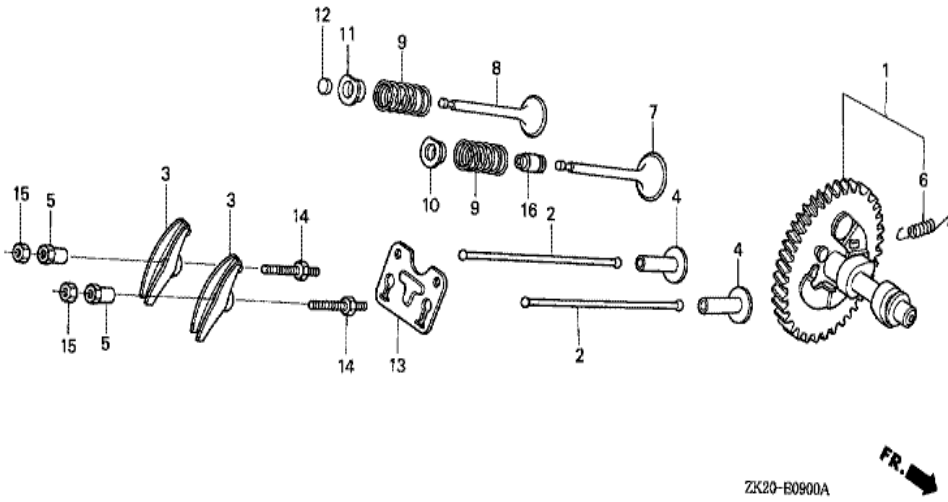

<u>Ref</u>	<u>Partnumber</u>	<u>Description</u>	<u>GX240K1</u>	<u>Serial Numbers</u>
001	14100-ZE2-W00	CAMSHAFT ASSY.	1	3620688
001	14100-ZE2-W00	CAMSHAFT ASSY.	1	3620688
001	14100-ZE2-W01	CAMSHAFT ASSY.	1	3620689
001	14100-ZE2-W01	CAMSHAFT ASSY.	1	3620689
002	14410-ZE2-013	ROD, PUSH	2	
003	14431-ZE2-010	ARM, VALVE ROCKER	2	
003	14431-ZE2-010	ARM, VALVE ROCKER	2	
004	14441-ZE2-000	LIFTER, VALVE	2	
005	14451-ZE1-013	PIVOT, ROCKER ARM	2	
006	14568-ZE1-000	SPRING, WEIGHT RETURN	1	
007	14711-ZE2-000	VALVE, IN.	1	
008	14721-ZE2-000	VALVE, EX.	1	
009	14751-ZE2-003	SPRING, VALVE	2	
<u>Ref</u>	<u>Partnumber</u>	<u>Description</u>	<u>GX240K1</u>	<u>Serial Numbers</u>
010	14771-ZE2-000	RETAINER, IN. VALVE SPRING	1	
011	14773-ZE2-000	RETAINER, EX. VALVE SPRING	1	
011	14773-ZE2-000	RETAINER, EX. VALVE SPRING	1	
012	14781-ZE2-000	ROTATOR, VALVE	1	
013	14791-ZE2-010	GUIDE, PUSH ROD	1	
014	90012-ZE0-010	BOLT, PIVOT, 8MM	2	
015	90206-ZE1-000	NUT, PIVOT ADJUSTING	2	
016	12209-ZE8-003	SEAL, VALVE STEM	1	4081305
016	12209-ZE8-003	SEAL, VALVE STEM	1	4081305