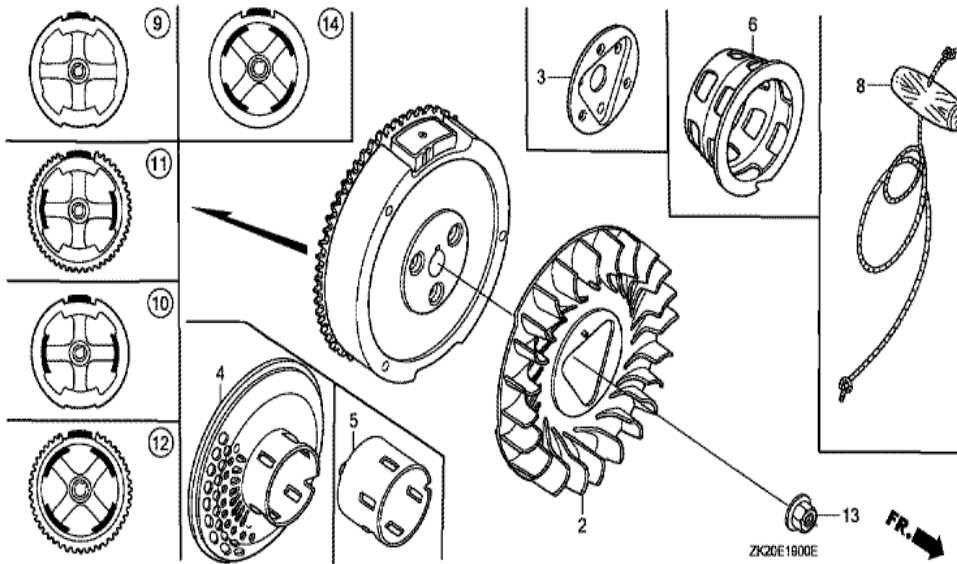

Ref	Partnumber	Description	GX240K1	Serial Numbers
002	19511-ZE2-000	FAN, COOLING	1	
005	28451-ZE2-W01	PULLEY, STARTER	1	
009	31100-ZE2-010	FLYWHEEL COMP.	1	3337056
013	90201-ZE3-790	NUT, SPECIAL, 16MM	1	3467138
013	90201-ZE3-790	NUT, SPECIAL, 16MM	1	4835166
013	90201-ZE3-V00	NUT, SPECIAL, 16MM	1	
013	90201-ZE3-V00	NUT, SPECIAL, 16MM	1	3467139