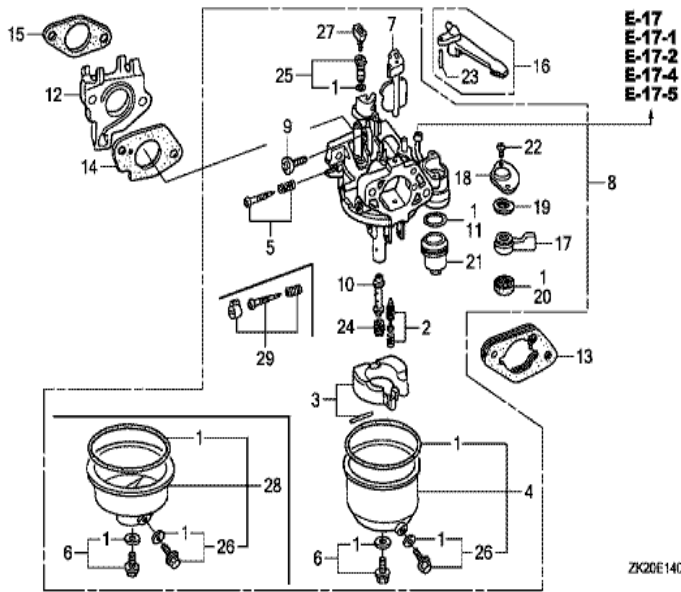

Ref	Partnumber	Description	GX240K1	Serial Numbers
002	16731-ZE2-003	CLIP, TUBE	1	
003	19610-ZE2-010ZA	COVER COMP., FAN *R8 *	1	
005	19631-ZE2-D00	SHROUD	1	
012	36100-ZE1-015	SWITCH ASSY., ENGINE STOP	1	3313581
012	36100-ZE1-015	SWITCH ASSY., ENGINE STOP	1	
014	90013-883-000	BOLT, FLANGE, 6X12 (CT200)	8	3116814
014	90013-883-000	BOLT, FLANGE, 6X12 (CT200)	6	3116815

Ref	Partnumber	Description	GX240K1	Serial Numbers
001	16010-ZE2-812	GASKET SET	1	
002	16011-ZA0-931	VALVE SET, FLOAT	1	
003	16013-ZA0-931	FLOAT SET	1	
004	16015-ZE2-005	CHAMBER SET, FLOAT	(1)	BE15G A
004	16015-ZE2-005	CHAMBER SET, FLOAT	1	BE15G A
005	16016-ZE0-005	SCREW SET, PILOT	(1)	
006	16028-ZE0-005	SCREW SET	1	
007	16044-ZE2-005	CHOKE SET	1	
008	16100-ZE2-W30	CARBURETOR ASSY. (BE15G A)	1	
008	16100-ZE2-W30	CARBURETOR ASSY. (BE15G A)	1	3453255
008	16100-ZE2-W31	CARBURETOR ASSY. (BE15G B)	1	3453256
008	16100-ZE2-W31	CARBURETOR ASSY. (BE15G B)	1	3453256
009	16124-ZE0-005	SCREW, THROTTLE STOP	1	

Ref	Partnumber	Description	GX240K1	Serial Numbers
001	12000-ZE2-040	BARREL ASSY., CYLINDER (STD.)	1	4081304
003	16541-ZE2-010	SHAFT, GOVERNOR ARM	1	
006	90131-883-000	BOLT, DRAIN PLUG, 12X15	2	
007	90446-KE1-000	WASHER, 8.2X17X0.8	1	
008	94109-12000	WASHER, DRAIN PLUG, 12MM	2	
009	90801-ZE2-003	PLUG, SEALING (RUBBER 10MM)	1	
010	91201-890-003	OIL SEAL, 30X46X8	1	
014	94251-08000	PIN, LOCK, 8MM	1	3332421
014	94251-10000	PIN, LOCK, 10MM	1	3332422
014	94251-10000	PIN, LOCK, 10MM	1	3332422