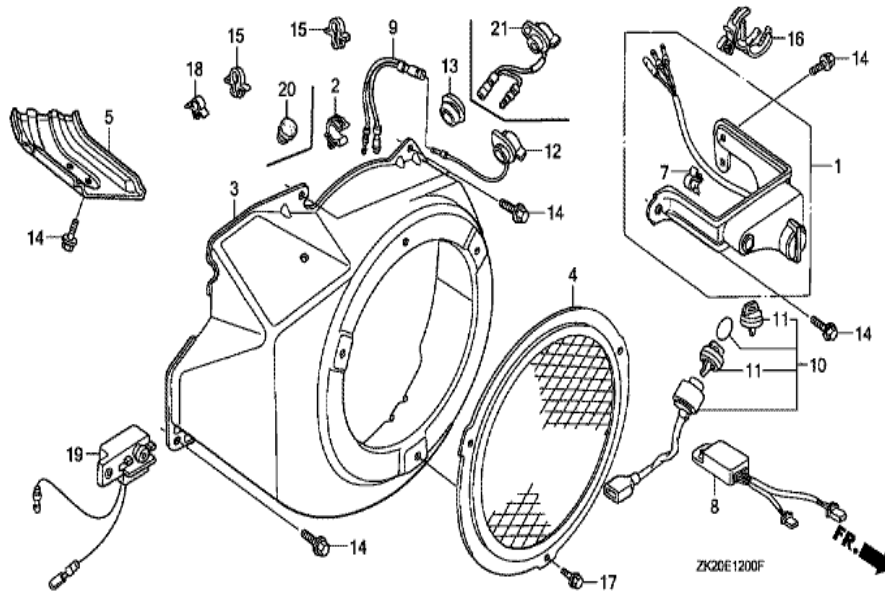

Ref	Partnumber	Description	GX240K1	Serial Numbers
002	16731-ZE2-003	CLIP, TUBE	1	
003	19610-ZE2-010ZL	COVER COMP., FAN *R280 *	(1)	
003	19610-ZE2-010ZL	COVER COMP., FAN *R280 *	1	
005	19631-ZE2-D00	SHROUD	1	
014	90013-883-000	BOLT, FLANGE, 6X12 (CT200)	8	3116814
014	90013-883-000	BOLT, FLANGE, 6X12 (CT200)	6	3116815
016	90684-ZA0-601	CLIP, HARNESS	1	3132286
021	36100-ZH7-W41	SWITCH ASSY., ENGINE STOP	1	3566260
021	36100-ZH7-W41	SWITCH ASSY., ENGINE STOP	1	

Ref	Partnumber	Description	GX240K1	Serial Numbers
001	16010-ZE2-812	GASKET SET	1	
002	16011-ZA0-931	VALVE SET, FLOAT	1	
003	16013-ZA0-931	FLOAT SET	1	
006	16028-ZE0-005	SCREW SET	1	
007	16044-ZE2-005	CHOKE SET	1	
008	16100-ZE2-W71	CARBURETOR ASSY. (BE70B B/C)	1	
008	16100-ZE2-W71	CARBURETOR ASSY. (BE70B B/C)	1	
009	16124-ZE0-005	SCREW, THROTTLE STOP	1	
010	16166-ZE2-W70	NOZZLE, MAIN	1	
010	16166-ZE2-W70	NOZZLE, MAIN	1	
011	16173-001-004	PACKING, FUEL STRAINER CUP	(1)	
012	16211-ZE2-000	INSULATOR, CARBURETOR	1	4926607
013	16220-ZA0-702	SPACER COMP., CARBURETOR	1	