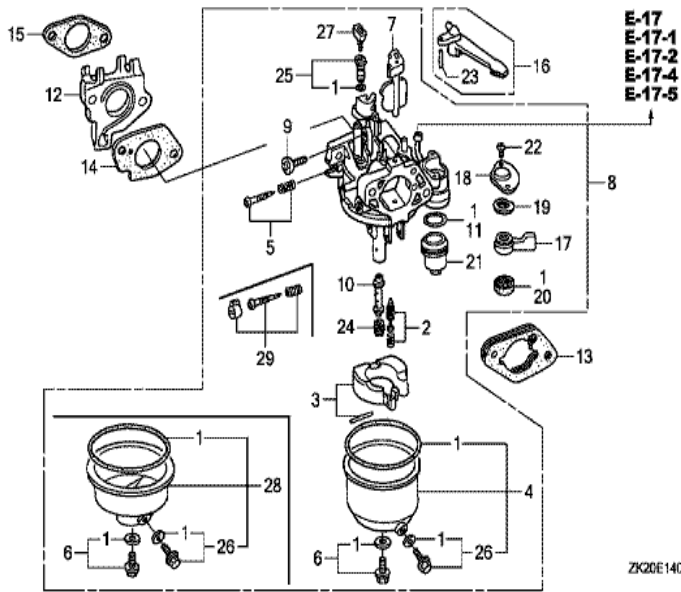

Ref	Partnumber	Description	GX240K1	Serial Numbers
002	16731-ZE2-003	CLIP, TUBE	1	
003	19610-ZE2-010ZL	COVER COMP., FAN *R280 *	(1)	
003	19610-ZE2-010ZL	COVER COMP., FAN *R280 *	1	
005	19631-ZE2-D00	SHROUD	1	
014	90013-883-000	BOLT, FLANGE, 6X12 (CT200)	8	3116814
014	90013-883-000	BOLT, FLANGE, 6X12 (CT200)	6	3116815
016	90684-ZA0-601	CLIP, HARNESS	1	3132286
021	36100-ZH7-W41	SWITCH ASSY., ENGINE STOP	1	3566260
021	36100-ZH7-W41	SWITCH ASSY., ENGINE STOP	1	

Ref	Partnumber	Description	GX240K1	Serial Numbers
001	16010-ZE2-812	GASKET SET	1	
002	16011-ZA0-931	VALVE SET, FLOAT	1	
003	16013-ZA0-931	FLOAT SET	1	
006	16028-ZE0-005	SCREW SET	1	
007	16044-ZE2-005	CHOKE SET	1	
008	16100-ZE2-W71	CARBURETOR ASSY. (BE70B B/C)	1	
008	16100-ZE2-W71	CARBURETOR ASSY. (BE70B B/C)	1	
009	16124-ZE0-005	SCREW, THROTTLE STOP	1	
010	16166-ZE2-W70	NOZZLE, MAIN	1	
010	16166-ZE2-W70	NOZZLE, MAIN	1	
011	16173-001-004	PACKING, FUEL STRAINER CUP	(1)	
012	16211-ZE2-000	INSULATOR, CARBURETOR	1	4926607
013	16220-ZA0-702	SPACER COMP., CARBURETOR	1	