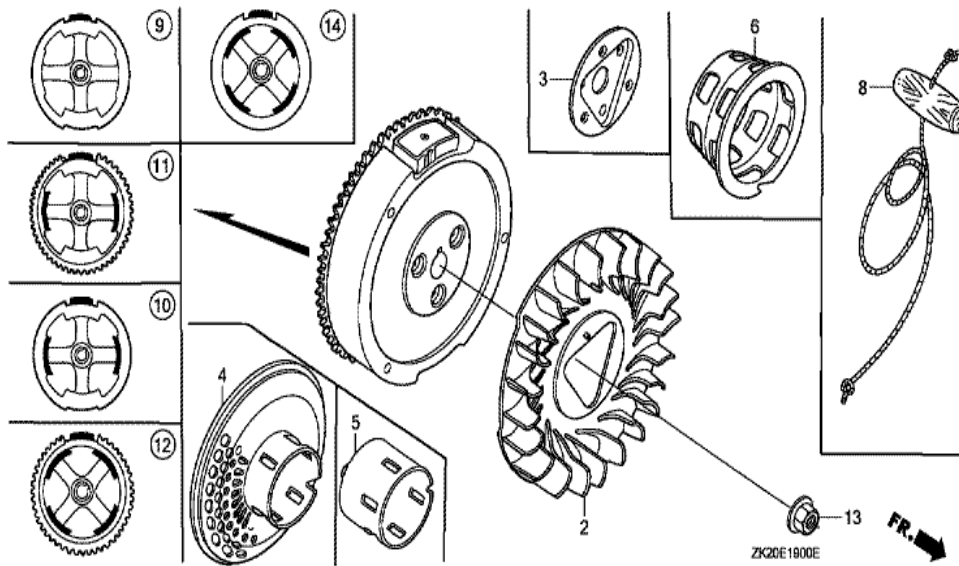

Ref	Partnumber	Description	GX240K1	Serial Numbers
002	19511-ZE2-000	FAN, COOLING	1	
004	28450-ZE2-W11	PULLEY COMP., STARTER (SCREEN GRID)	1	
009	31100-ZE2-010	FLYWHEEL COMP.	1	3337056
013	90201-ZE3-790	NUT, SPECIAL, 16MM	1	3467138
013	90201-ZE3-790	NUT, SPECIAL, 16MM	1	4835166
013	90201-ZE3-V00	NUT, SPECIAL, 16MM	1	
013	90201-ZE3-V00	NUT, SPECIAL, 16MM	1	3467139